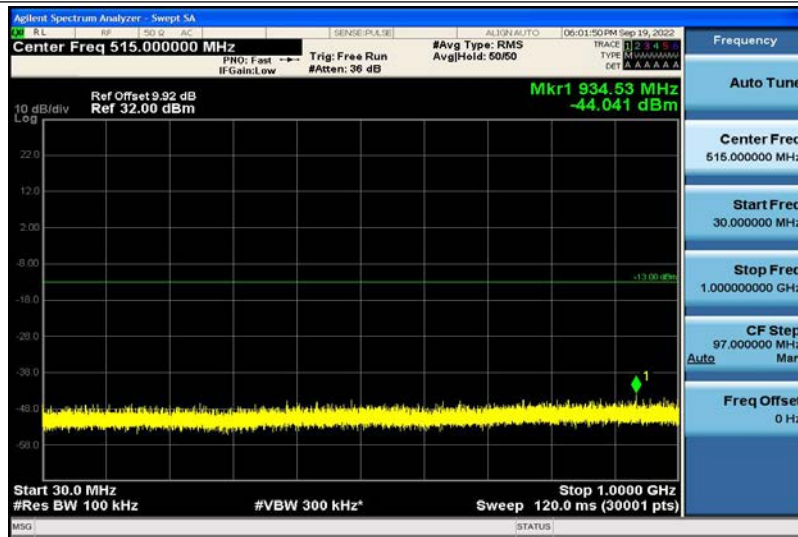

Band4-1.4MHz-QPSK-20393-1RB#0-1000~26000MHz

Band4-1.4MHz-16QAM-19957-1RB#0-30~1000MHz