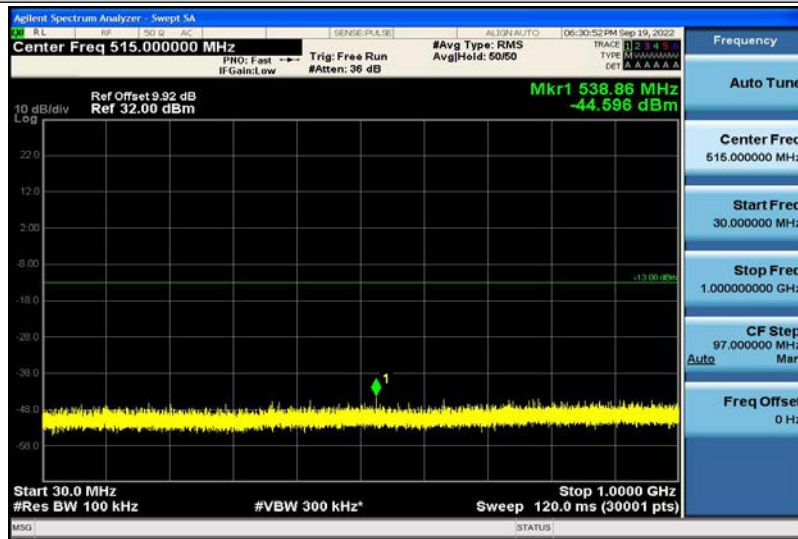

Band4-3MHz-16QAM-20175-1RB#0-1000~26000MHz

Band4-3MHz-16QAM-20385-1RB#0-30~1000MHz