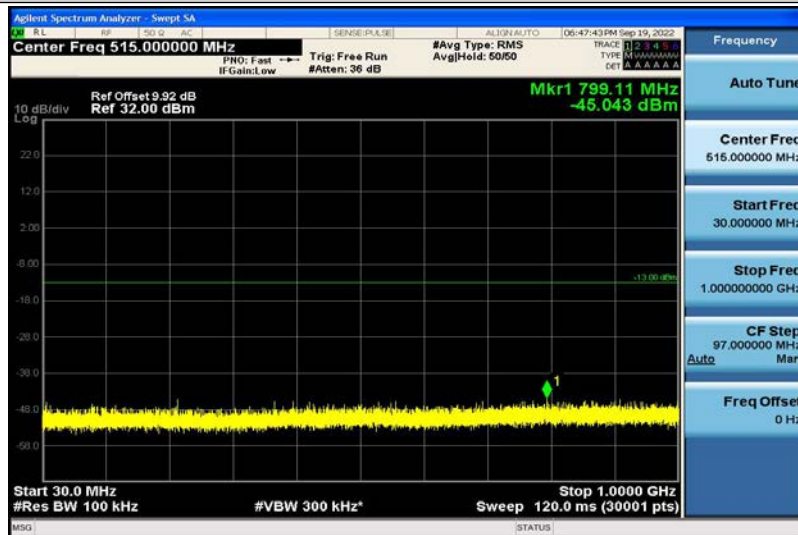

Band4-5MHz-QPSK-19975-1RB#0-1000~26000MHz

Band4-5MHz-QPSK-20175-1RB#0-30~1000MHz