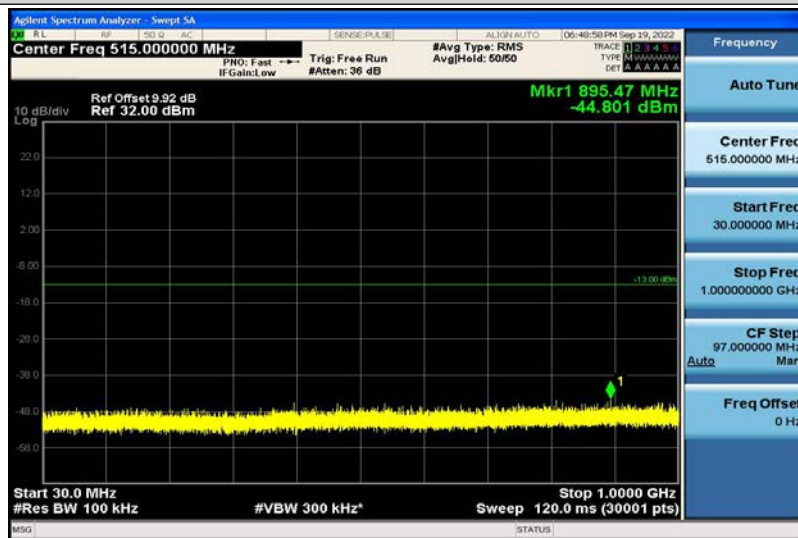

Band4-5MHz-QPSK-19975-1RB#0-30~1000MHz

Band4-5MHz-QPSK-19975-1RB#0-1000~26000MHz

Band4-5MHz-QPSK-20175-1RB#0-30~1000MHz

Band4-5MHz-QPSK-20175-1RB#0-1000~26000MHz

Band4-5MHz-QPSK-20375-1RB#0-30~100MHz

Band4-5MHz-QPSK-20375-1RB#0-1000~26000MHz