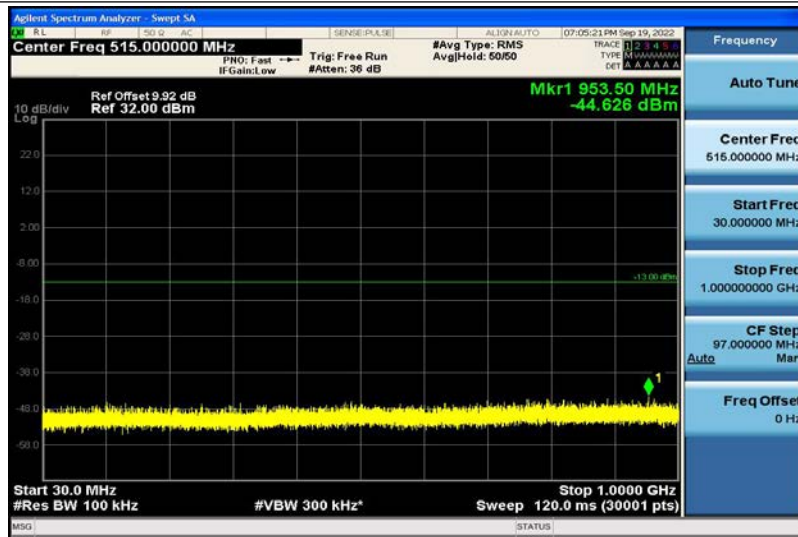

Band4-5MHz-16QAM-20375-1RB#0-1000~26000MHz

Band4-10MHz-QPSK-20000-1RB#0-30~1000MHz