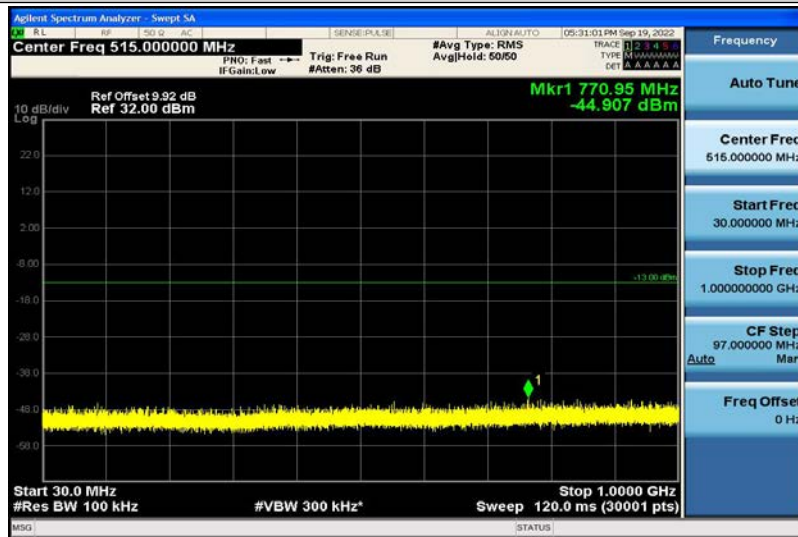

Band2-20MHz-QPSK-18700-1RB#0-1000~26000MHz

Band2-20MHz-QPSK-18900-1RB#0-30~1000MHz