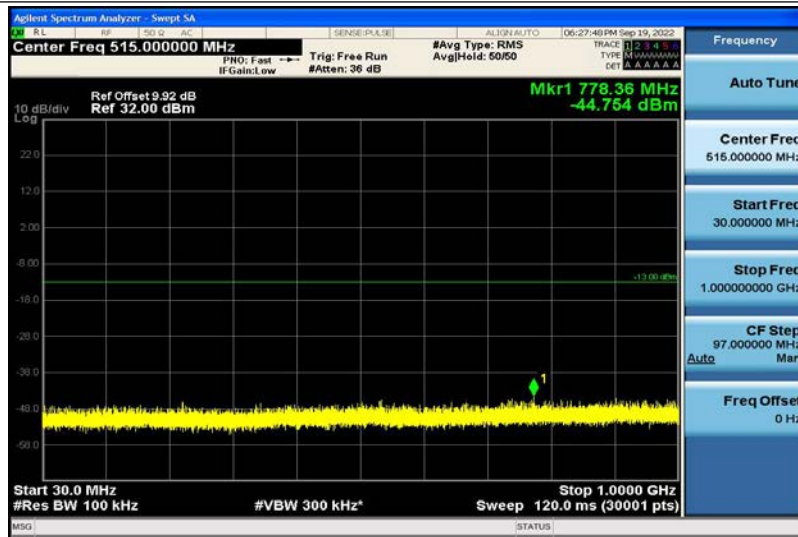

Band4-1.4MHz-16QAM-20175-1RB#0-30~1000MHz

Band4-1.4MHz-16QAM-20175-1RB#0-1000~26000MHz

Band4-1.4MHz-16QAM-20393-1RB#0-30~1000MHz

Band4-1.4MHz-16QAM-20393-1RB#0-1000~26000MHz

Band4-3MHz-QPSK-19965-1RB#0-30~1000MHz