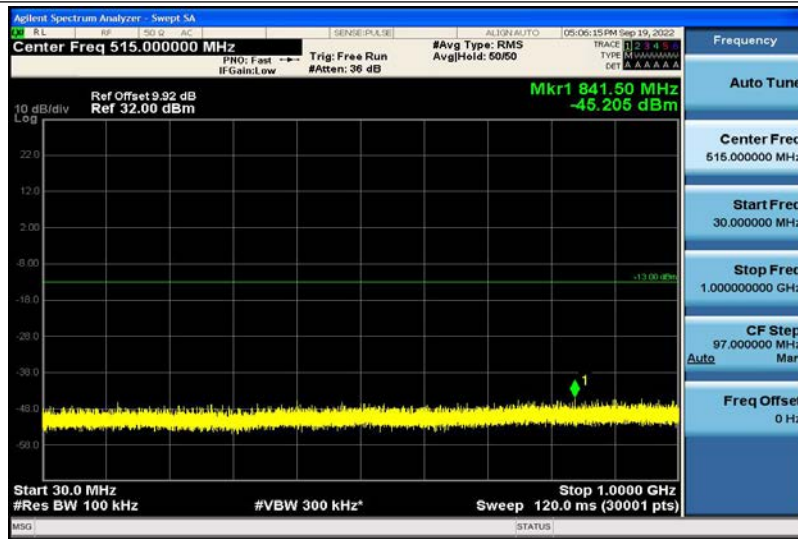

Band2-10MHz-16QAM-18900-1RB#0-1000~26000MHz

Band2-10MHz-16QAM-19150-1RB#0-30~1000MHz

Band2-10MHz-16QAM-19150-1RB#0-1000~26000MHz

Band2-15MHz-QPSK-18675-1RB#0-30~1000MHz

Band2-15MHz-QPSK-18675-1RB#0-1000~26000MHz