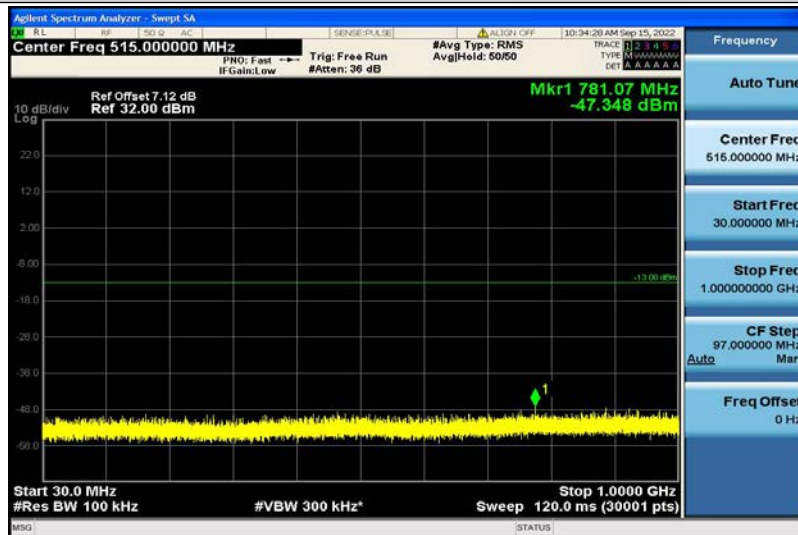

Band2-5MHz-16QAM-18625-1RB#0-1000~26000MHz

Band2-5MHz-16QAM-18900-1RB#0-30~1000MHz