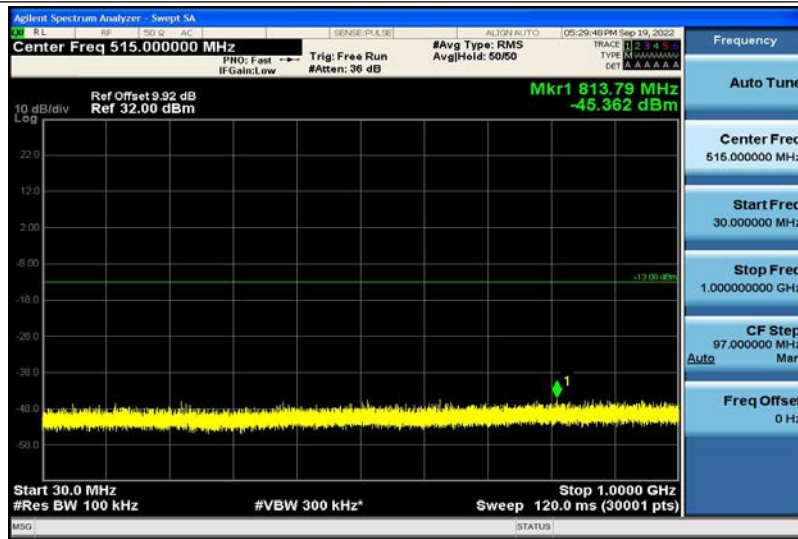

Band2-15MHz-16QAM-18675-1RB#0-1000~26000MHz

Band2-15MHz-16QAM-18900-1RB#0-30~1000MHz

Band2-15MHz-16QAM-18900-1RB#0-1000~26000MHz

Band2-15MHz-16QAM-19125-1RB#0-30~1000MHz

Band2-15MHz-16QAM-19125-1RB#0-1000~26000MHz