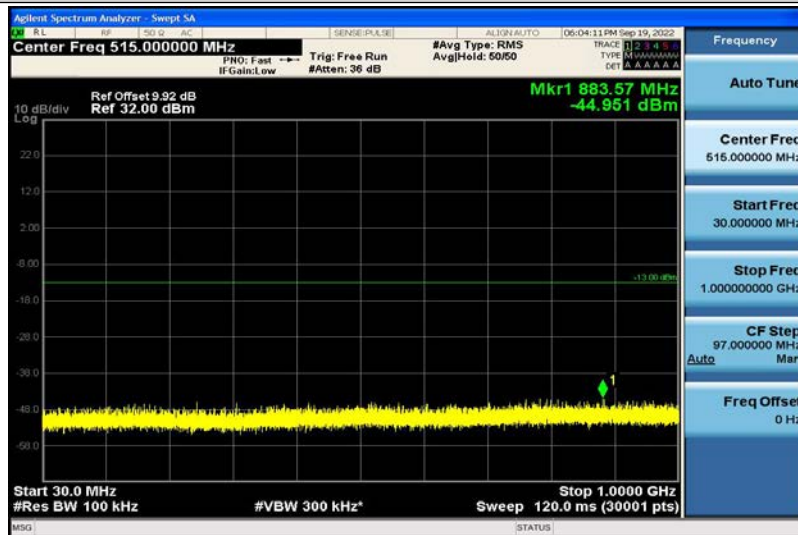

Band4-1.4MHz-QPSK-20175-1RB#0-1000~26000MHz

Band4-1.4MHz-QPSK-20393-1RB#0-30~1000MHz

Band4-1.4MHz-QPSK-20393-1RB#0-1000~26000MHz

Band4-1.4MHz-16QAM-19957-1RB#0-30~1000MHz

Band4-1.4MHz-16QAM-19957-1RB#0-1000~26000MHz