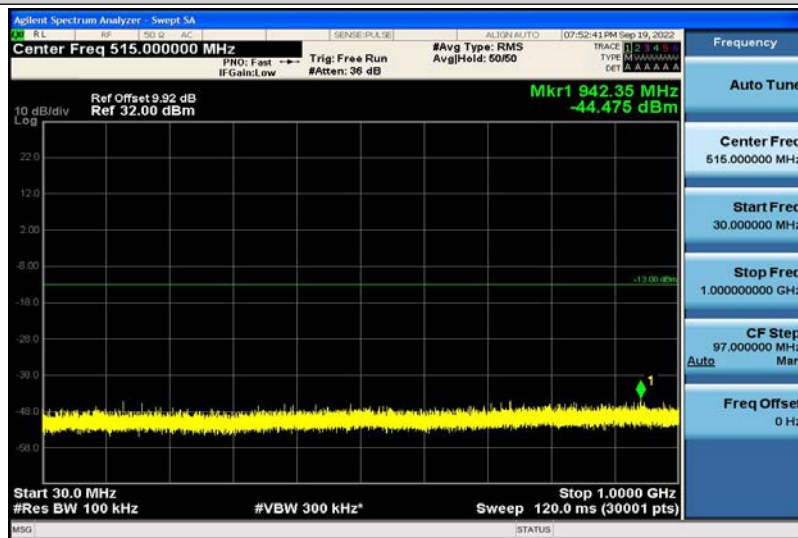

Band4-20MHz-QPSK-20050-1RB#0-30~1000MHz

Band4-20MHz-QPSK-20050-1RB#0-1000~26000MHz

Band4-20MHz-QPSK-20175-1RB#0-30~1000MHz

Band4-20MHz-QPSK-20175-1RB#0-1000~2600MHz

Band4-20MHz-QPSK-20300-1RB#0-30~1000MHz