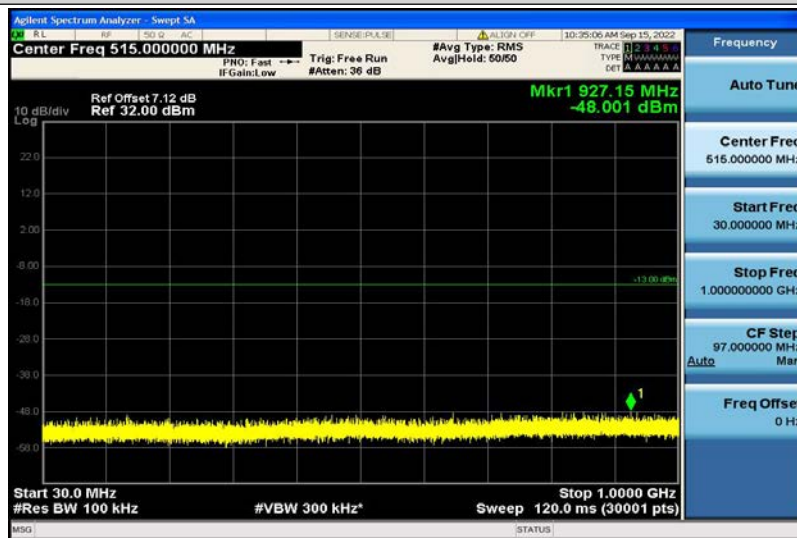

Band2-5MHz-QPSK-18625-1RB#0-30~1000MHz

Band2-5MHz-QPSK-18625-1RB#0-1000~26000MHz

Band2-5MHz-QPSK-18900-1RB#0-30~1000MHz

Band2-5MHz-QPSK-18900-1RB#0-1000~26000MHz

Band2-5MHz-QPSK-19175-1RB#0-30~100MHz

Band2-5MHz-QPSK-19175-1RB#0-1000~26000MHz