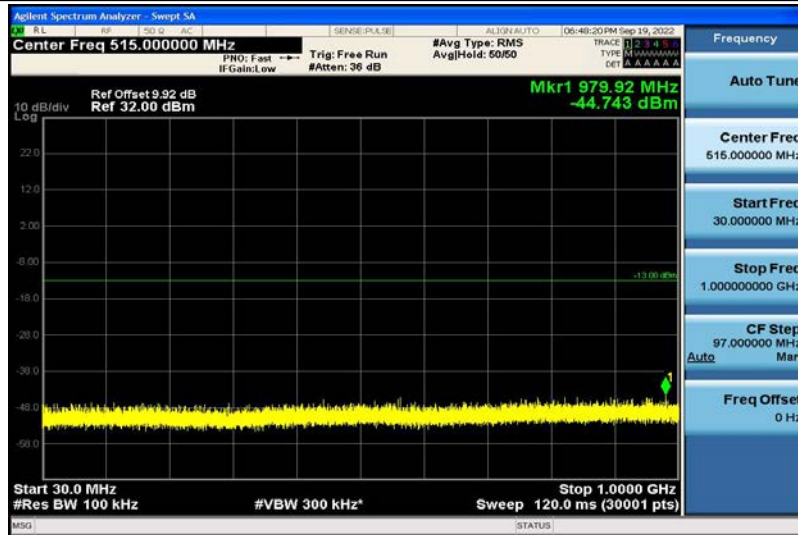

Band4-5MHz-16QAM-19975-1RB#0-1000~26000MHz

Band4-5MHz-16QAM-20175-1RB#0-30~1000MHz