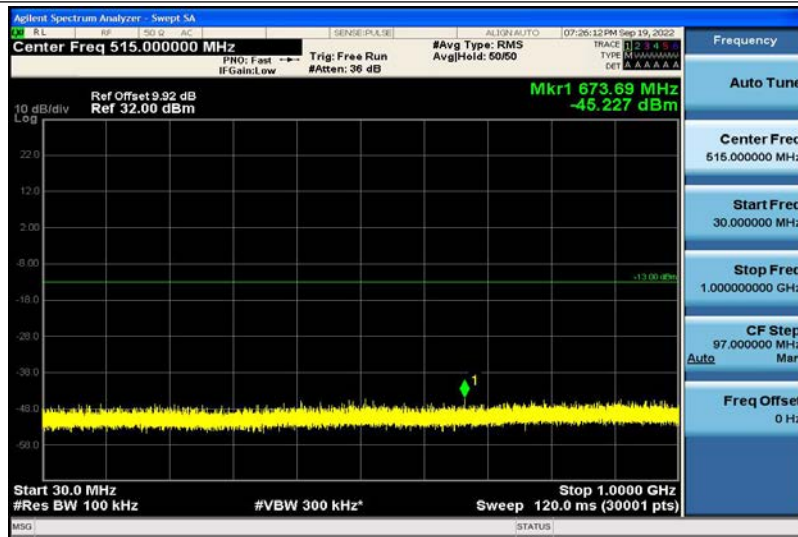

Band4-10MHz-16QAM-20175-1RB#0-1000~26000MHz

Band4-10MHz-16QAM-20350-1RB#0-30~1000MHz

Band4-10MHz-16QAM-20350-1RB#0-1000~26000MHz

Band4-15MHz-QPSK-20025-1RB#0-30~1000MHz

Band4-15MHz-QPSK-20025-1RB#0-1000~26000MHz