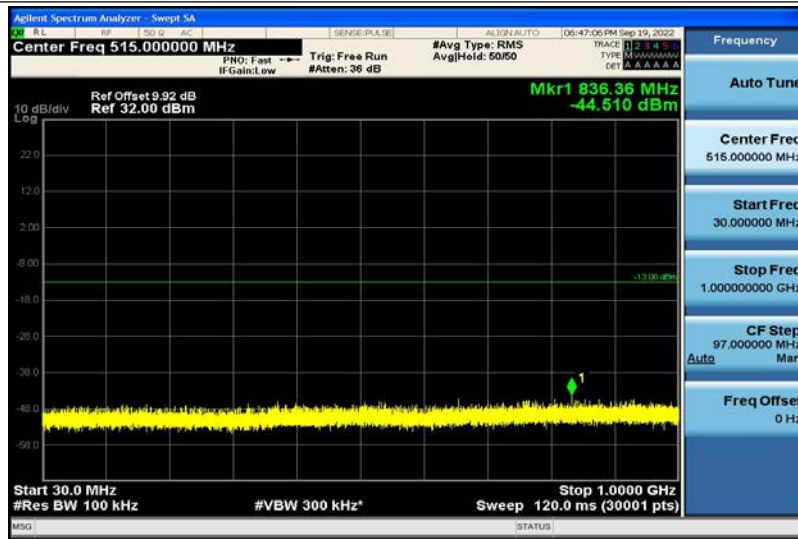

Band4-5MHz-QPSK-19975-1RB#0-30~1000MHz

Band4-5MHz-QPSK-19975-1RB#0-1000~26000MHz

Band4-5MHz-QPSK-20175-1RB#0-30~1000MHz

Band4-5MHz-QPSK-20175-1RB#0-1000~26000MHz

Band4-5MHz-QPSK-20375-1RB#0-30~100MHz

Band4-5MHz-QPSK-20375-1RB#0-1000~26000MHz