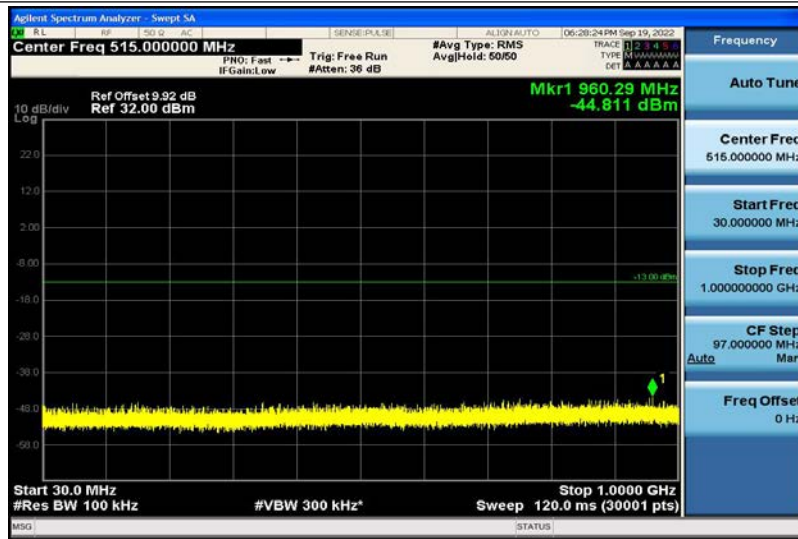

Band4-3MHz-QPSK-19965-1RB#0-1000~26000MHz

Band4-3MHz-QPSK-20175-1RB#0-30~1000MHz

Band4-3MHz-QPSK-20175-1RB#0-1000~26000MHz

Band4-3MHz-QPSK-20385-1RB#0-30~100MHz

Band4-3MHz-QPSK-20385-1RB#0-1000~26000MHz

Band4-3MHz-16QAM-19965-1RB#0-30~1000MHz