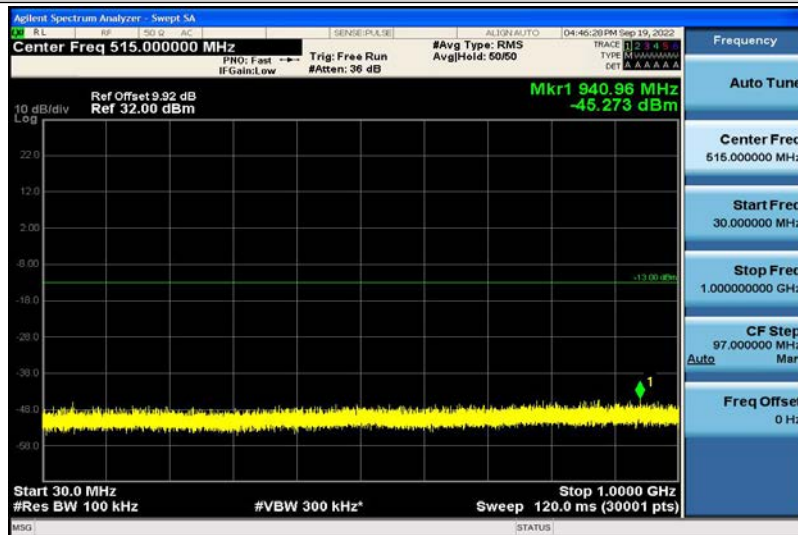

Band2-10MHz-QPSK-18650-1RB#0-1000~26000MHz

Band2-10MHz-QPSK-18900-1RB#0-30~1000MHz