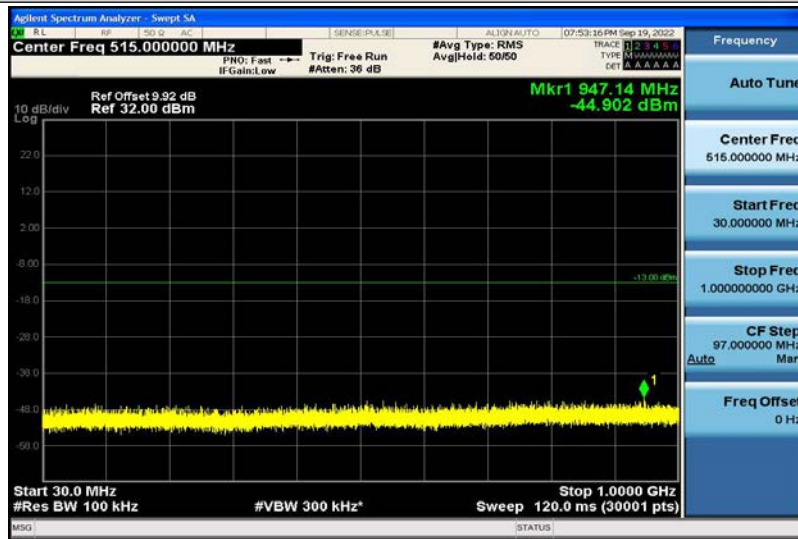

Band4-20MHz-QPSK-20300-1RB#0-1000~2600MHz

Band4-20MHz-16QAM-20050-1RB#0-30~1000MHz

Band4-20MHz-16QAM-20050-1RB#0-1000~26000MHz

Band4-20MHz-16QAM-20175-1RB#0-30~1000MHz

Band4-20MHz-16QAM-20175-1RB#0-1000~26000MHz