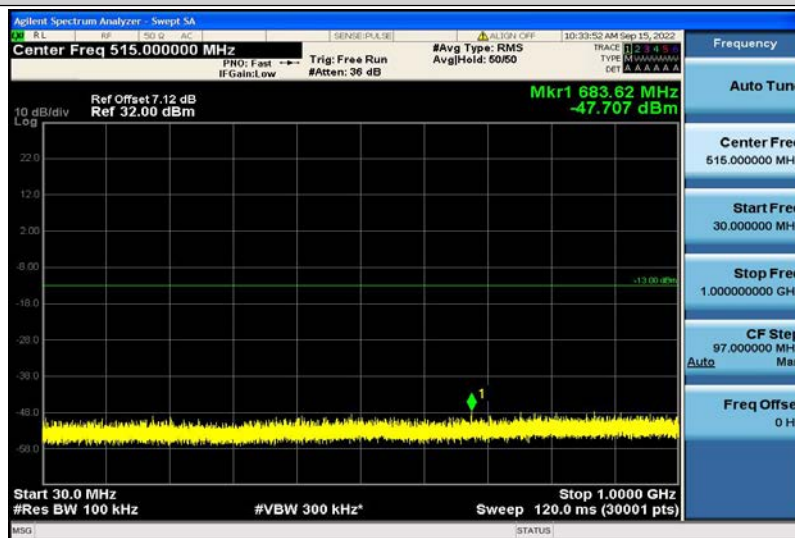

Band2-5MHz-QPSK-18625-1RB#0-30~1000MHz

Band2-5MHz-QPSK-18625-1RB#0-1000~26000MHz

Band2-5MHz-QPSK-18900-1RB#0-30~1000MHz

Band2-5MHz-QPSK-18900-1RB#0-1000~26000MHz

Band2-5MHz-QPSK-19175-1RB#0-30~100MHz

Band2-5MHz-QPSK-19175-1RB#0-1000~26000MHz