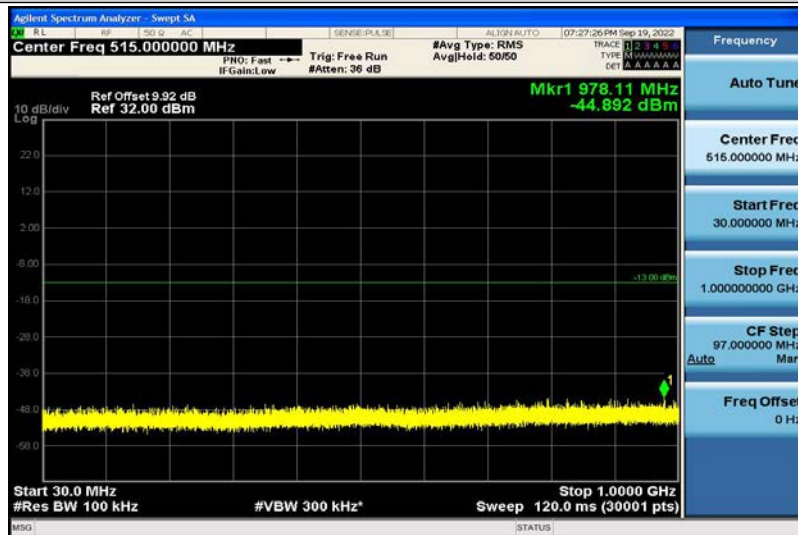

Band4-10MHz-16QAM-20175-1RB#0-1000~26000MHz

Band4-10MHz-16QAM-20350-1RB#0-30~1000MHz

Band4-10MHz-16QAM-20350-1RB#0-1000~26000MHz

Band4-15MHz-QPSK-20025-1RB#0-30~1000MHz

Band4-15MHz-QPSK-20025-1RB#0-1000~26000MHz