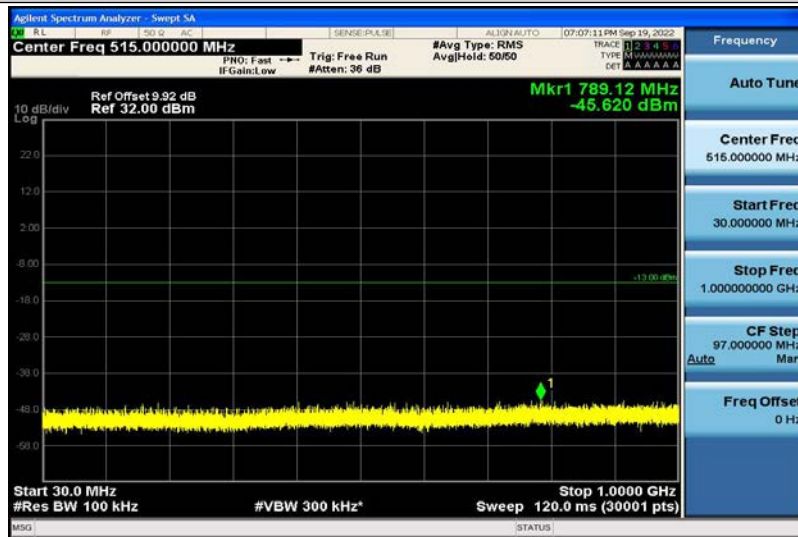

Band4-10MHz-QPSK-20350-1RB#0-30~1000MHz

Band4-10MHz-QPSK-20350-1RB#0-1000~2600MHz

Band4-10MHz-16QAM-20000-1RB#0-30~1000MHz

Band4-10MHz-16QAM-20000-1RB#0-1000~26000MHz

Band4-10MHz-16QAM-20175-1RB#0-30~1000MHz