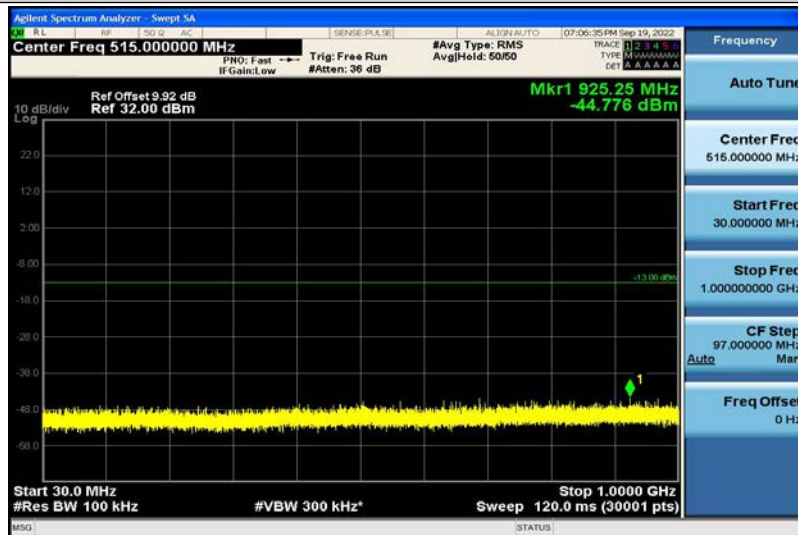

Band4-10MHz-QPSK-20000-1RB#0-1000~26000MHz

Band4-10MHz-QPSK-20175-1RB#0-30~1000MHz