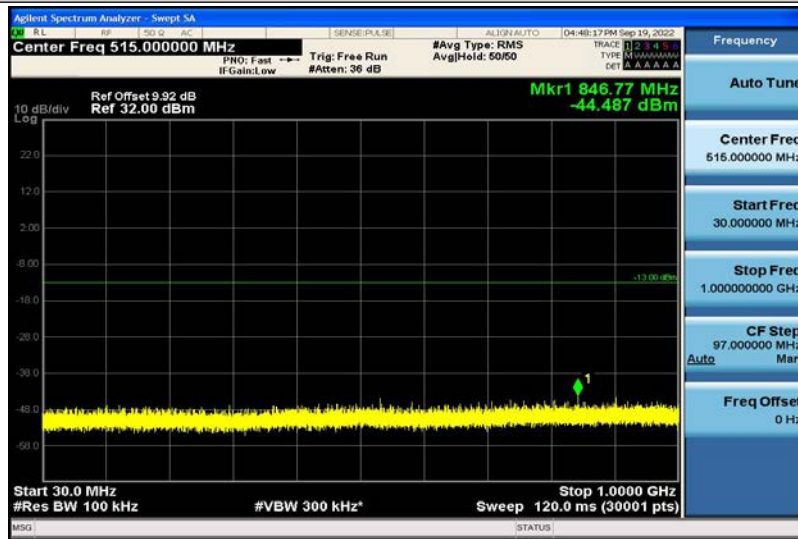

Band2-10MHz-16QAM-18900-1RB#0-1000~26000MHz

Band2-10MHz-16QAM-19150-1RB#0-30~1000MHz