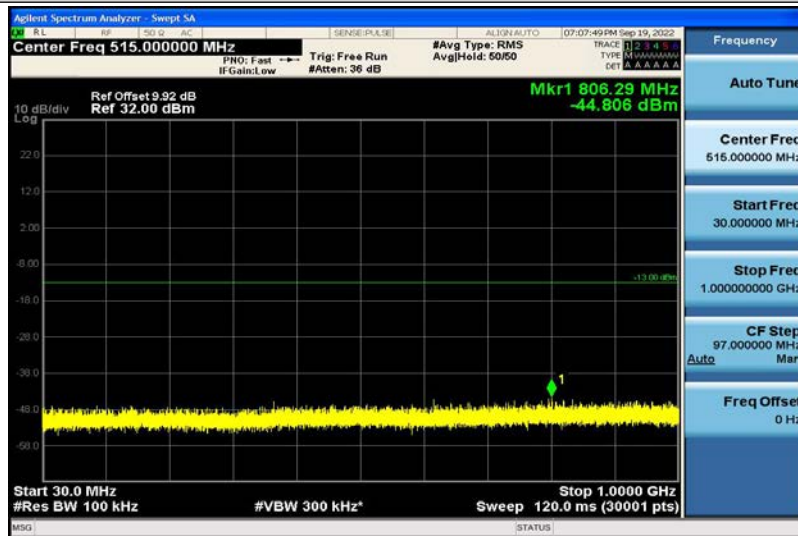

Band4-5MHz-16QAM-20375-1RB#0-1000~26000MHz

Band4-10MHz-QPSK-20000-1RB#0-30~1000MHz

Band4-10MHz-QPSK-20000-1RB#0-1000~26000MHz

Band4-10MHz-QPSK-20175-1RB#0-30~1000MHz

Band4-10MHz-QPSK-20175-1RB#0-1000~2600MHz