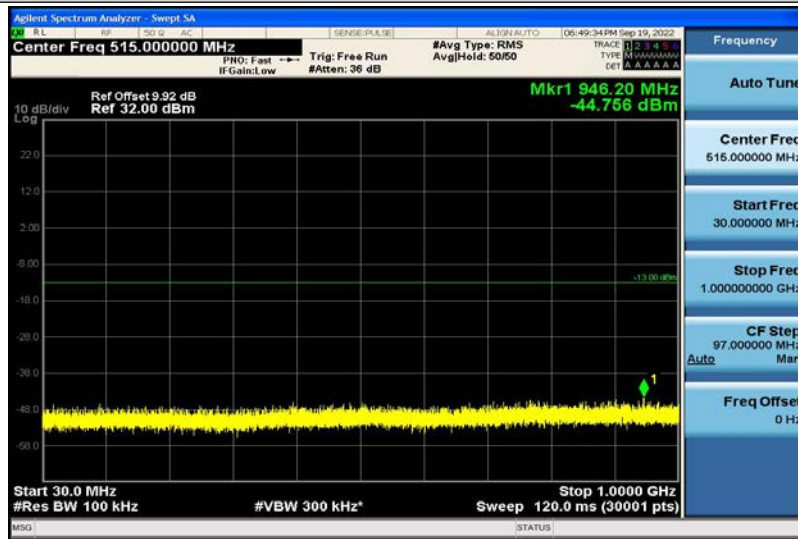

Band4-5MHz-16QAM-19975-1RB#0-30~1000MHz

Band4-5MHz-16QAM-19975-1RB#0-1000~26000MHz

Band4-5MHz-16QAM-20175-1RB#0-30~1000MHz

Band4-5MHz-16QAM-20175-1RB#0-1000~26000MHz

Band4-5MHz-16QAM-20375-1RB#0-30~1000MHz