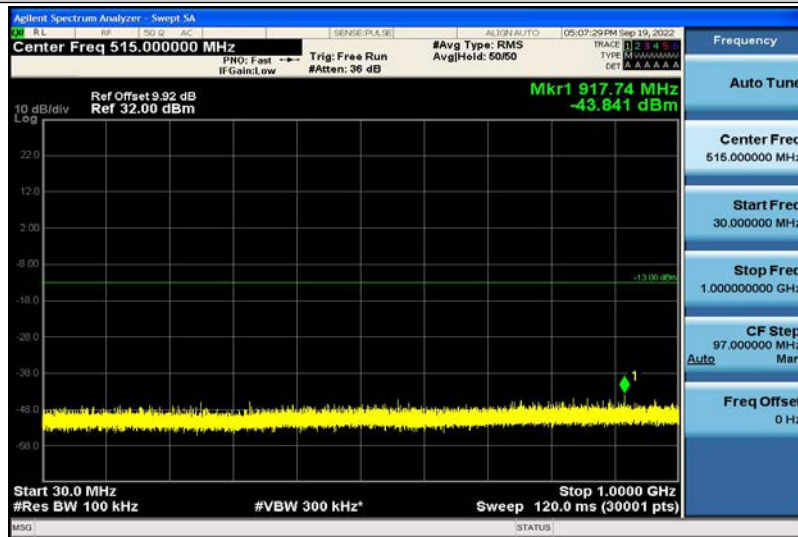

Band2-10MHz-16QAM-18900-1RB#0-1000~26000MHz

Band2-10MHz-16QAM-19150-1RB#0-30~1000MHz

Band2-10MHz-16QAM-19150-1RB#0-1000~26000MHz

Band2-15MHz-QPSK-18675-1RB#0-30~1000MHz

Band2-15MHz-QPSK-18675-1RB#0-1000~26000MHz