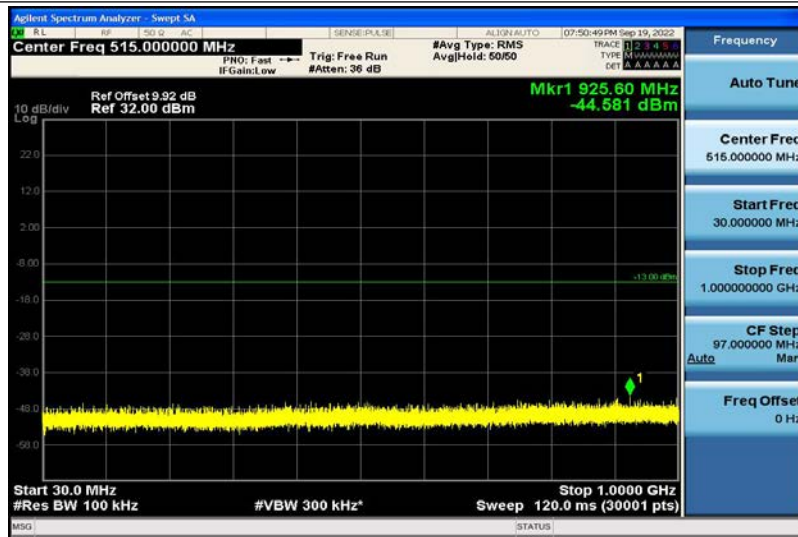

Band4-20MHz-QPSK-20300-1RB#0-1000~2600MHz

Band4-20MHz-16QAM-20050-1RB#0-30~1000MHz