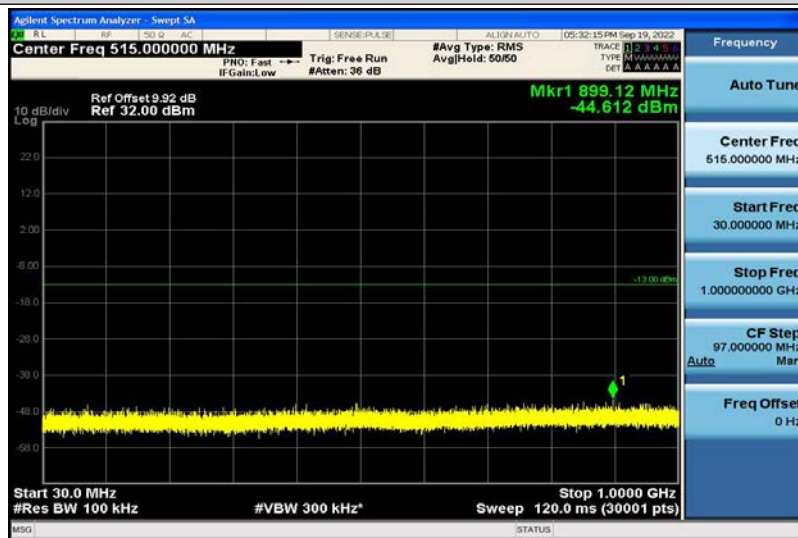

Band2-20MHz-QPSK-18700-1RB#0-30~1000MHz

Band2-20MHz-QPSK-18700-1RB#0-1000~26000MHz

Band2-20MHz-QPSK-18900-1RB#0-30~1000MHz

Band2-20MHz-QPSK-18900-1RB#0-1000~26000MHz

Band2-20MHz-QPSK-19100-1RB#0-30~1000MHz