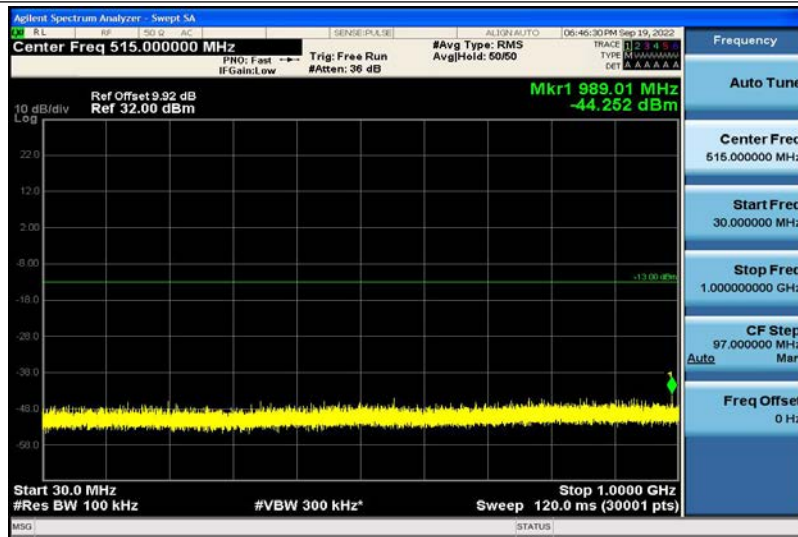

Band4-3MHz-16QAM-19965-1RB#0-1000~26000MHz

Band4-3MHz-16QAM-20175-1RB#0-30~1000MHz

Band4-3MHz-16QAM-20175-1RB#0-1000~26000MHz

Band4-3MHz-16QAM-20385-1RB#0-30~1000MHz

Band4-3MHz-16QAM-20385-1RB#0-1000~26000MHz