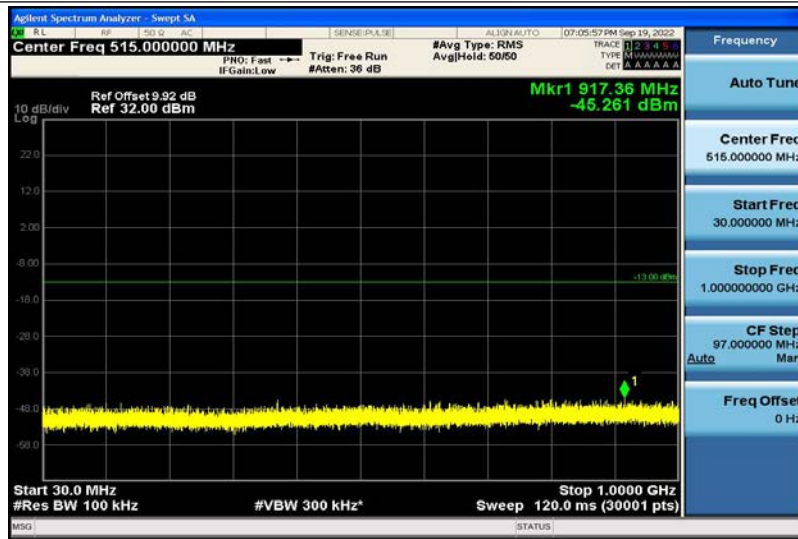

Band4-10MHz-QPSK-20350-1RB#0-1000~2600MHz

Band4-10MHz-16QAM-20000-1RB#0-30~1000MHz