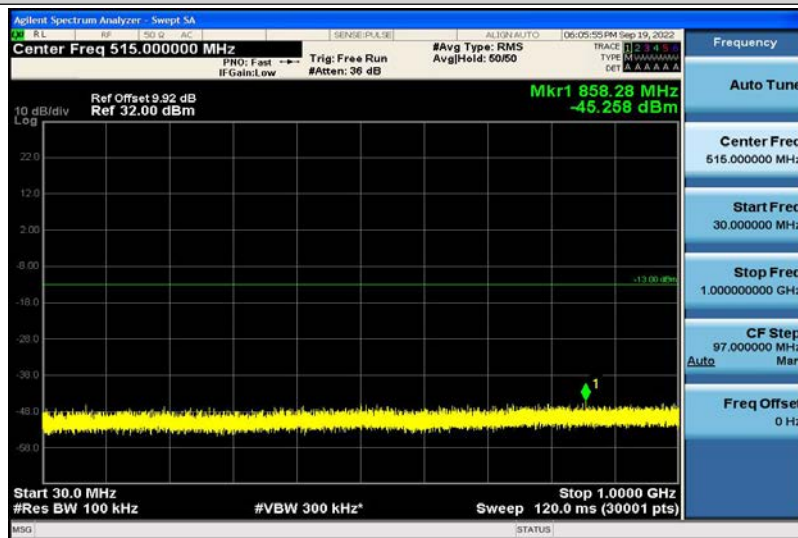

Band4-1.4MHz-QPSK-20175-1RB#0-1000~26000MHz

Band4-1.4MHz-QPSK-20393-1RB#0-30~1000MHz