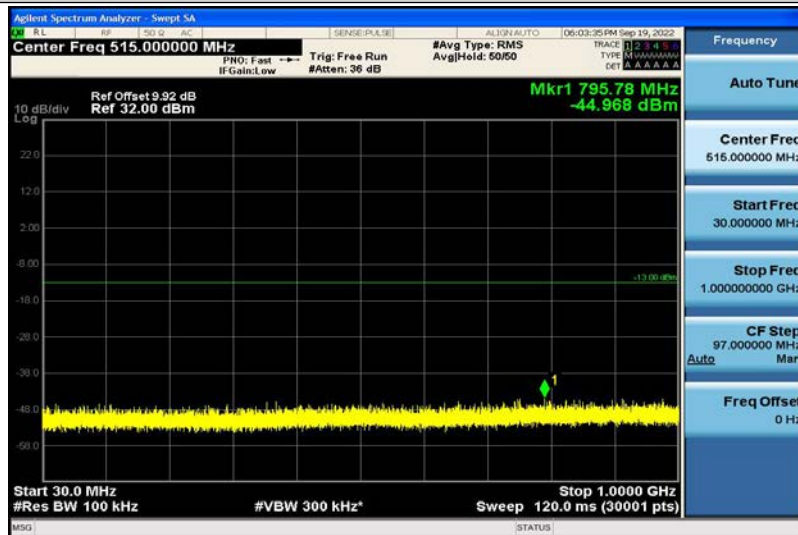

Band2-20MHz-16QAM-19100-1RB#0-30~1000MHz

Band2-20MHz-16QAM-19100-1RB#0-1000~26000MHz

Band4-1.4MHz-QPSK-19957-1RB#0-30~1000MHz

Band4-1.4MHz-QPSK-19957-1RB#0-1000~26000MHz

Band4-1.4MHz-QPSK-20175-1RB#0-30~1000MHz