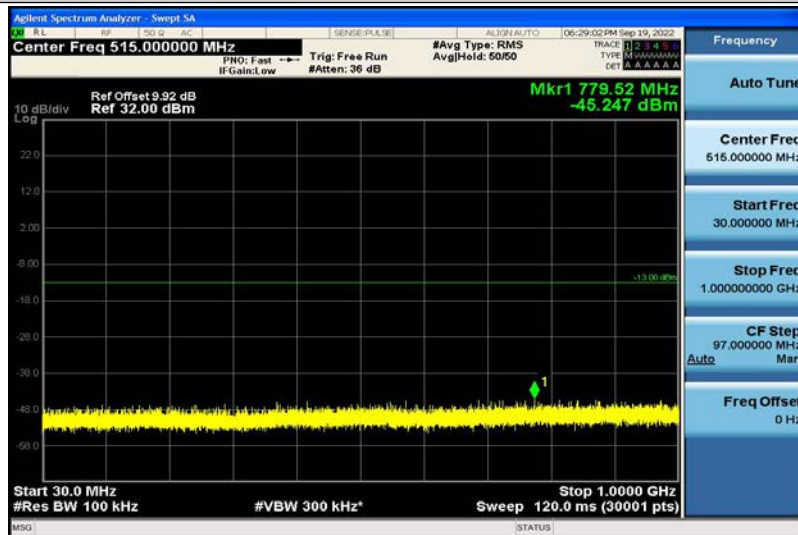

Band4-3MHz-QPSK-19965-1RB#0-1000~26000MHz

Band4-3MHz-QPSK-20175-1RB#0-30~1000MHz