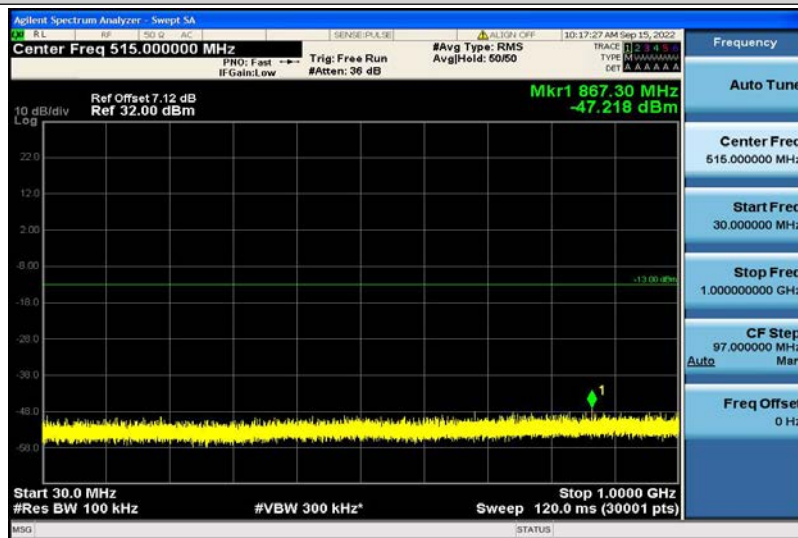

Band2-3MHz-QPSK-18615-1RB#0-30~1000MHz

Band2-3MHz-QPSK-18615-1RB#0-1000~26000MHz

Band2-3MHz-QPSK-18900-1RB#0-30~1000MHz

Band2-3MHz-QPSK-18900-1RB#0-1000~26000MHz

Band2-3MHz-QPSK-19185-1RB#0-30~100MHz

Band2-3MHz-QPSK-19185-1RB#0-1000~26000MHz