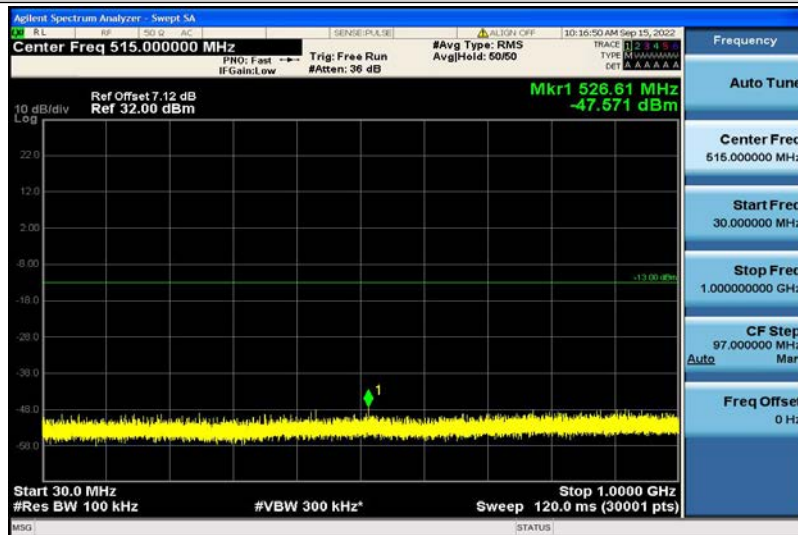

Band2-3MHz-16QAM-18900-1RB#0-30~1000MHz