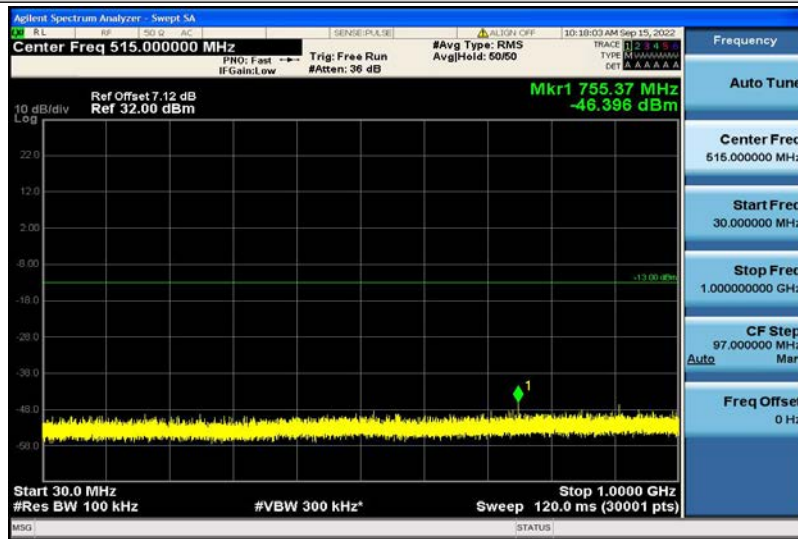

Band2-3MHz-16QAM-18615-1RB#0-30~1000MHz

Band2-3MHz-16QAM-18615-1RB#0-1000~26000MHz

Band2-3MHz-16QAM-18900-1RB#0-30~1000MHz

Band2-3MHz-16QAM-18900-1RB#0-1000~26000MHz

Band2-3MHz-16QAM-19185-1RB#0-30~1000MHz