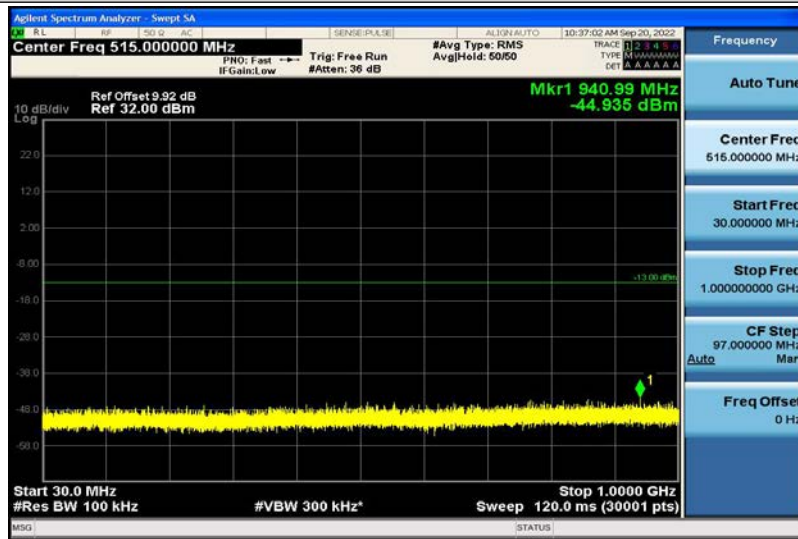

Band2-1.4MHz-16QAM-19193-1RB#0-30~1000MHz