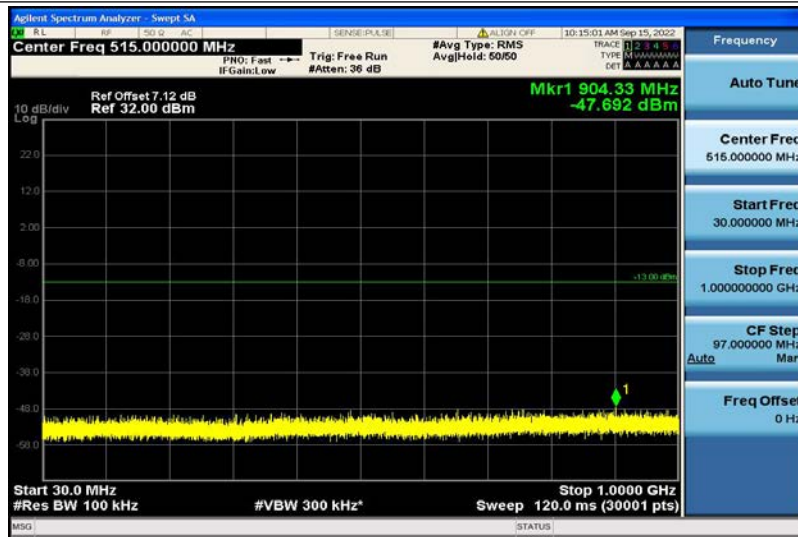

Band2-1.4MHz-16QAM-18607-1RB#0-1000~26000MHz

Band2-1.4MHz-16QAM-Run-18900-1RB#0-30~1000MHz

Band2-1.4MHz-16QAM-18900-1RB#0-1000~26000MHz

Band2-1.4MHz-16QAM-19193-1RB#0-30~1000MHz

Band2-1.4MHz-16QAM-19193-1RB#0-1000~26000MHz