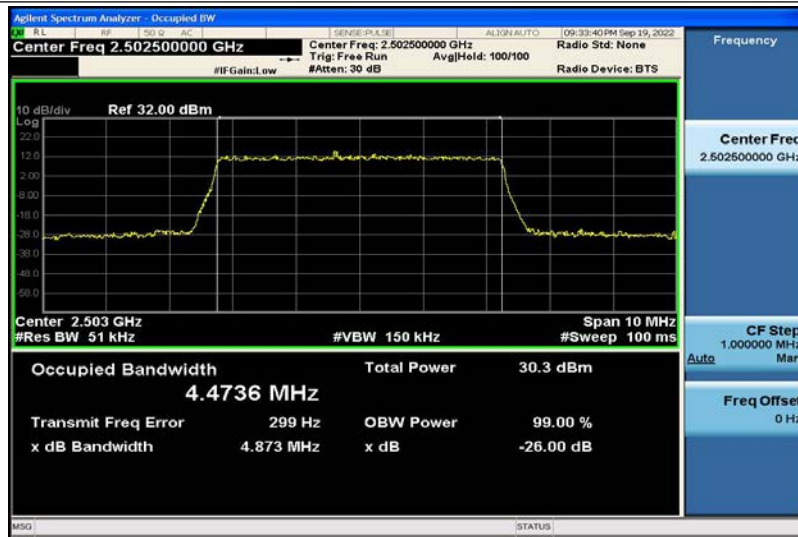

Band5-10MHz-16QAM-20450-50RB#0-8.9610

Band5-10MHz-16QAM-20525-50RB#0-8.9464

Band5-10MHz-16QAM-20600-50RB#0-8.9364

Band7-5MHz-QPSK-20775-25RB#0-4.4847

Band7-5MHz-QPSK-21100-25RB#0-4.4711

Band7-5MHz-QPSK-21425-25RB#0-4.4797