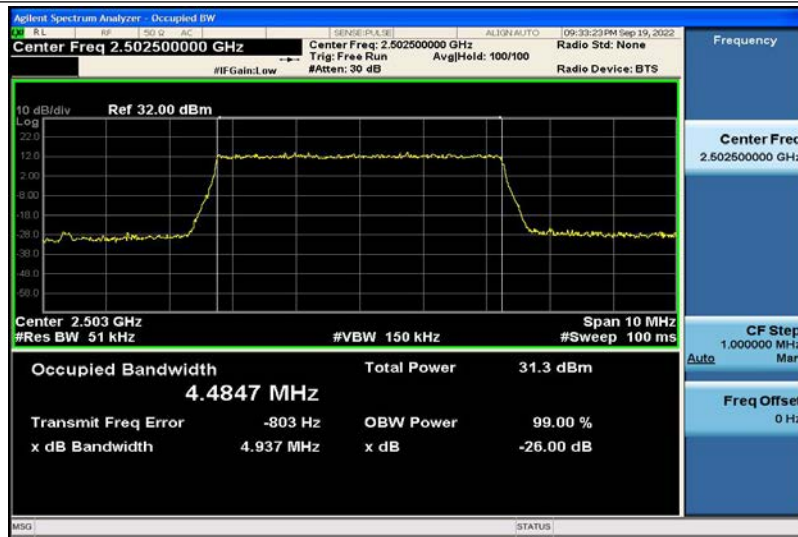

Band5-10MHz-16QAM-20450-50RB#0-8.9610

Band5-10MHz-16QAM-20525-50RB#0-8.9464

Band5-10MHz-16QAM-20600-50RB#0-8.9364

Band7-5MHz-QPSK-20775-25RB#0-4.4847

Band7-5MHz-QPSK-21100-25RB#0-4.4711

Band7-5MHz-QPSK-21425-25RB#0-4.4797