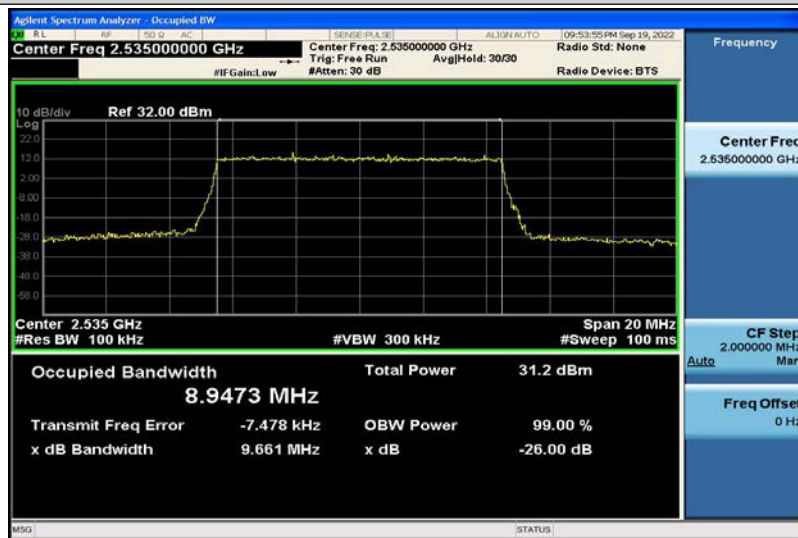

Band7-5MHz-16QAM-20775-25RB#0-4.4736

Band7-5MHz-16QAM-21100-25RB#0-4.4788

Band7-5MHz-16QAM-21425-25RB#0-4.4864

Band7-10MHz-QPSK-20800-50RB#0-8.9430

Band7-10MHz-QPSK-21100-50RB#0-8.9473

Band7-10MHz-QPSK-21400-50RB#0-8.9392