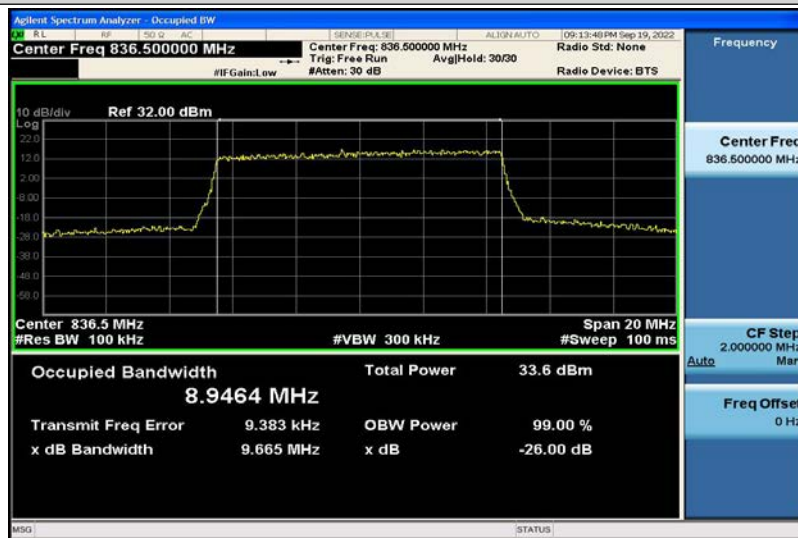

Band5-10MHz-16QAM-20450-50RB#0-8.9610

Band5-10MHz-16QAM-20525-50RB#0-8.9464

Band5-10MHz-16QAM-20600-50RB#0-8.9364

Band7-5MHz-QPSK-20775-25RB#0-4.4847

Band7-5MHz-QPSK-21100-25RB#0-4.4711

Band7-5MHz-QPSK-21425-25RB#0-4.4797