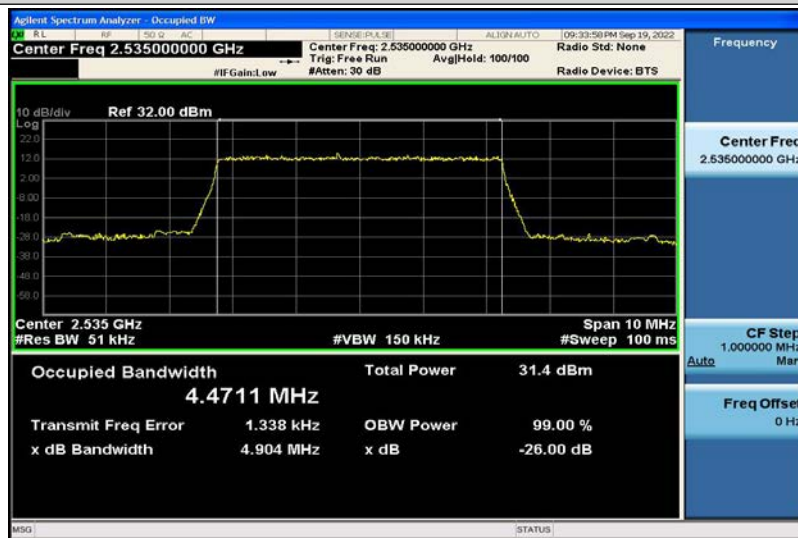

Band5-10MHz-16QAM-20450-50RB#0-8.9610

Band5-10MHz-16QAM-20525-50RB#0-8.9464

Band5-10MHz-16QAM-20600-50RB#0-8.9364

Band7-5MHz-QPSK-20775-25RB#0-4.4847

Band7-5MHz-QPSK-21100-25RB#0-4.4711

Band7-5MHz-QPSK-21425-25RB#0-4.4797