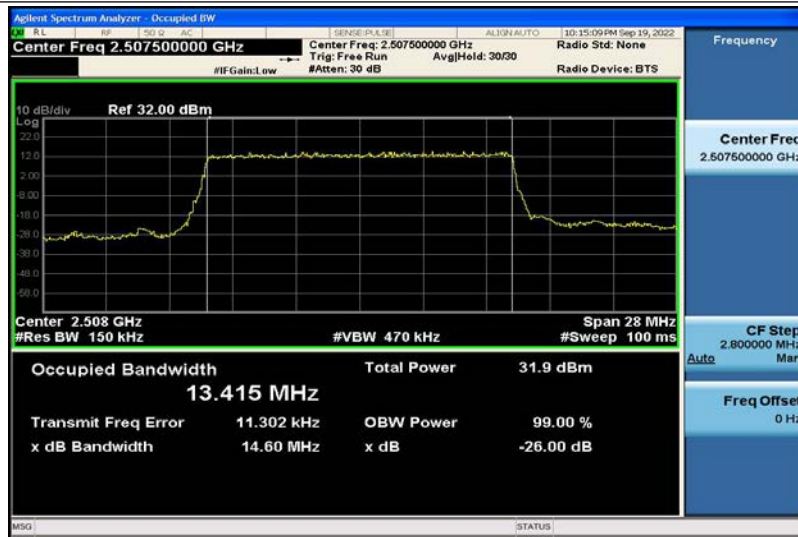

Band7-15MHz-QPSK-20825-75RB#0-13.415