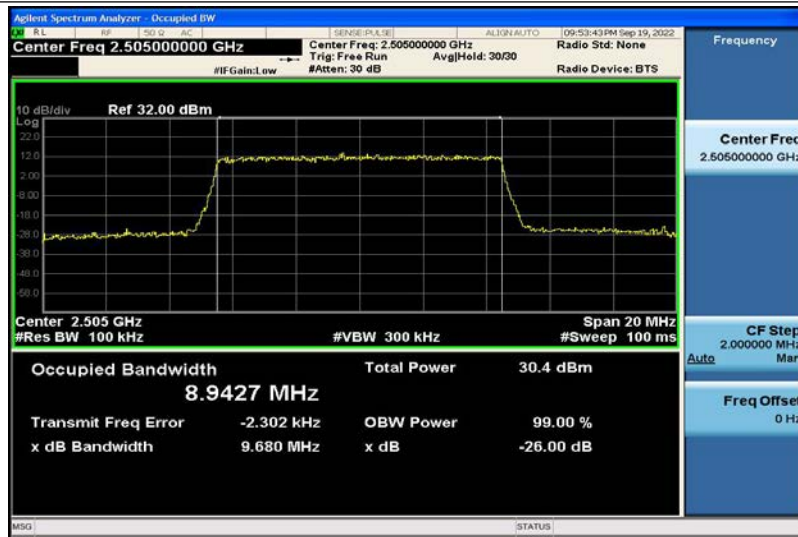

Band7-5MHz-16QAM-20775-25RB#0-4.4736

Band7-5MHz-16QAM-21100-25RB#0-4.4788

Band7-5MHz-16QAM-21425-25RB#0-4.4864

Band7-10MHz-QPSK-20800-50RB#0-8.9430

Band7-10MHz-QPSK-21100-50RB#0-8.9473

Band7-10MHz-QPSK-21400-50RB#0-8.9392