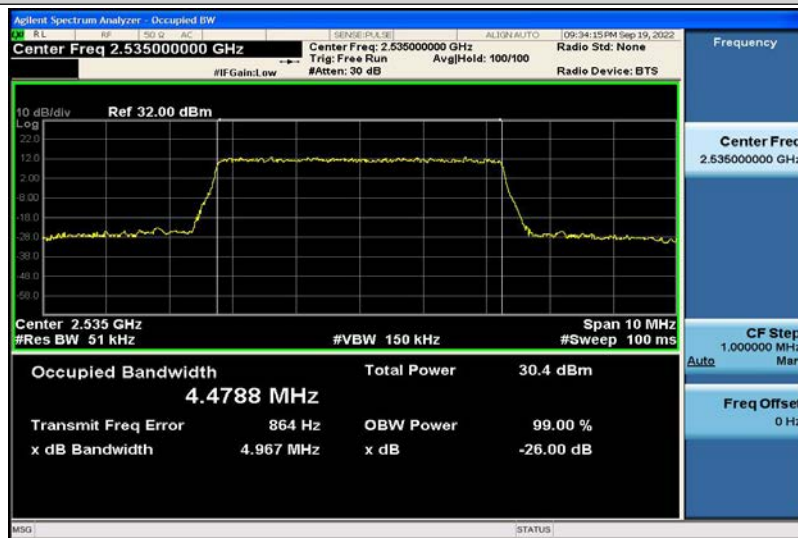

Band7-5MHz-16QAM-21100-25RB#0-4.4788