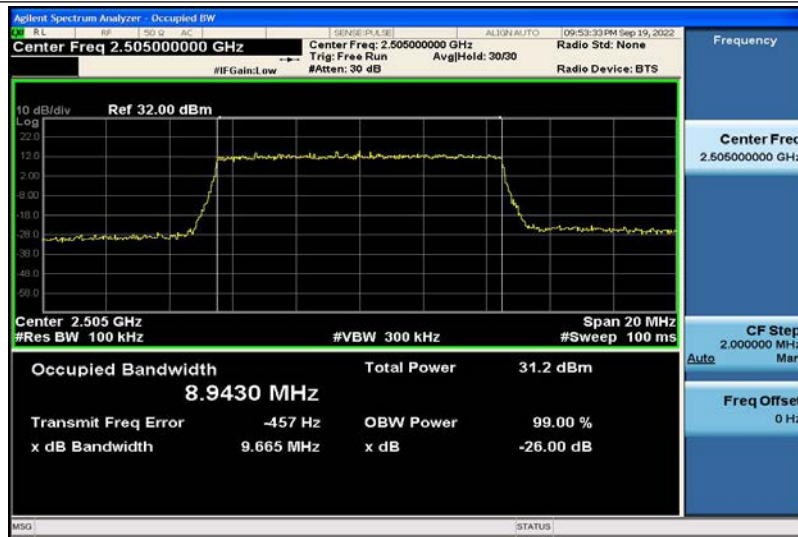

Band7-10MHz-QPSK-20800-50RB#0-8.9430