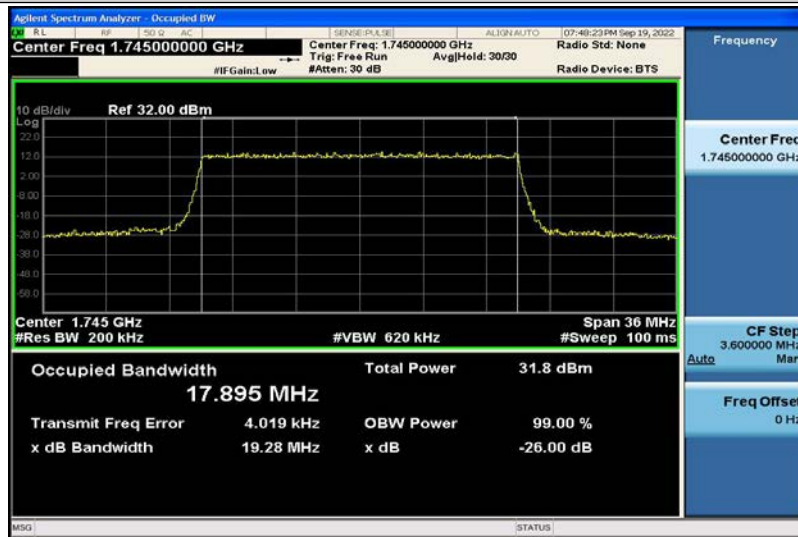

Band4-20MHz-QPSK-20050-100RB#0-17.877

Band4-20MHz-QPSK-20175-100RB#0-17.856

Band4-20MHz-QPSK-20300-100RB#0-17.879

Band4-20MHz-16QAM-20050-100RB#0-17.871

Band4-20MHz-16QAM-20175-100RB#0-17.890

Band4-20MHz-16QAM-20300-100RB#0-17.895