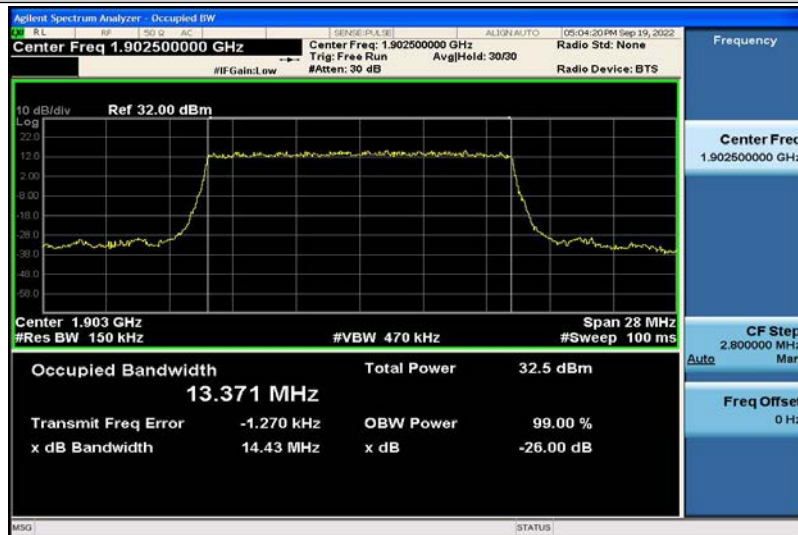

Band2-15MHz-QPSK-19125-75RB#0-13.371