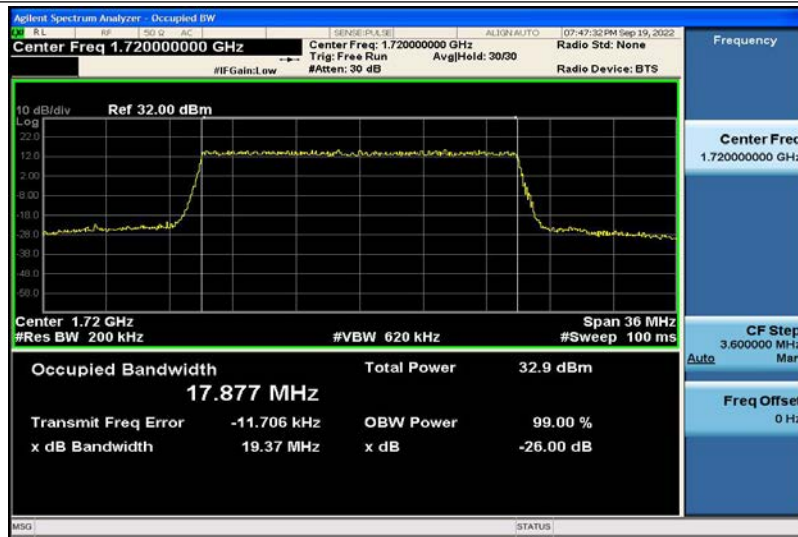

Band4-20MHz-QPSK-20050-100RB#0-17.877

Band4-20MHz-QPSK-20175-100RB#0-17.856

Band4-20MHz-QPSK-20300-100RB#0-17.879

Band4-20MHz-16QAM-20050-100RB#0-17.871

Band4-20MHz-16QAM-20175-100RB#0-17.890

Band4-20MHz-16QAM-20300-100RB#0-17.895