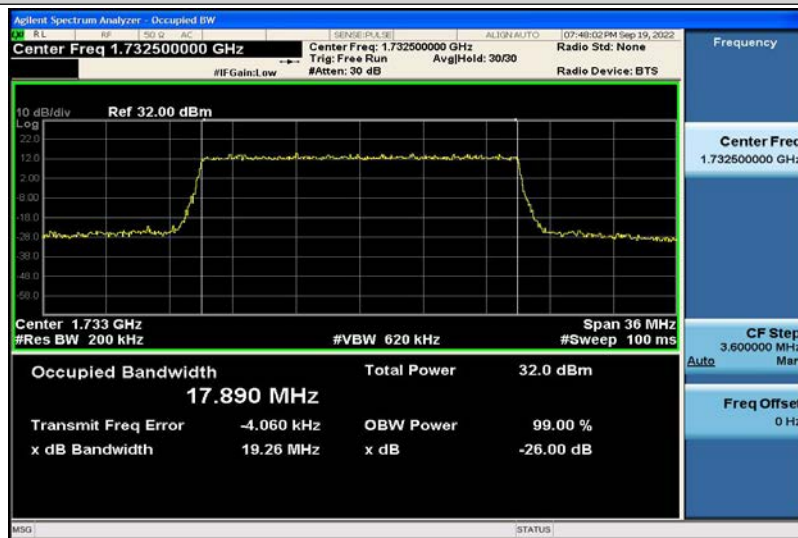

Band4-20MHz-QPSK-20050-100RB#0-17.877

Band4-20MHz-QPSK-20175-100RB#0-17.856

Band4-20MHz-QPSK-20300-100RB#0-17.879

Band4-20MHz-16QAM-20050-100RB#0-17.871

Band4-20MHz-16QAM-20175-100RB#0-17.890

Band4-20MHz-16QAM-20300-100RB#0-17.895