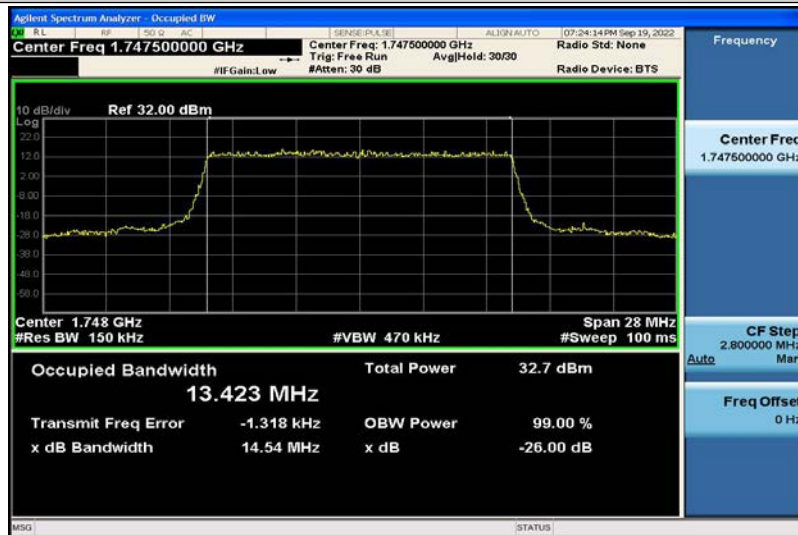

Band4-15MHz-QPSK-20325-75RB#0-13.423