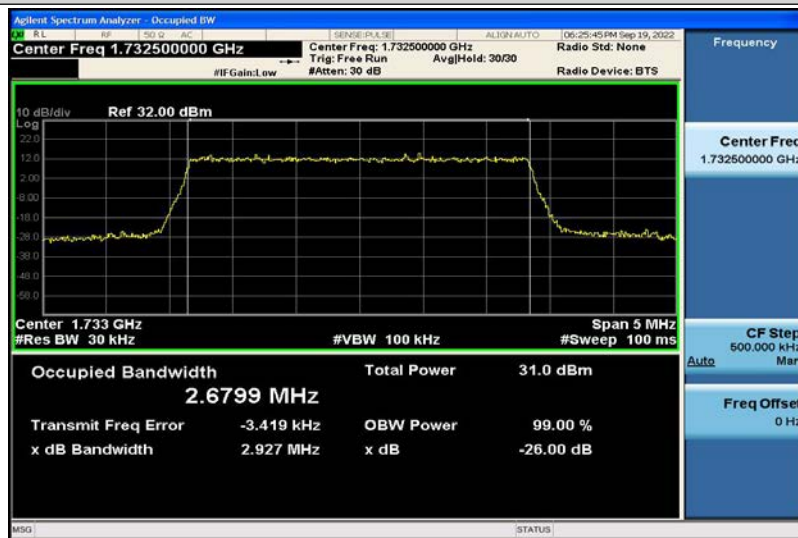

Band4-3MHz-QPSK-19965-15RB#0-2.6852

Band4-3MHz-QPSK-17325-15RB#0-2.6810

Band4-3MHz-QPSK-20385-15RB#0-2.6852

Band4-3MHz-16QAM-19965-15RB#0-2.6827

Band4-3MHz-16QAM-20175-15RB#0-2.6799

Band4-3MHz-16QAM-20385-15RB#0-2.6790