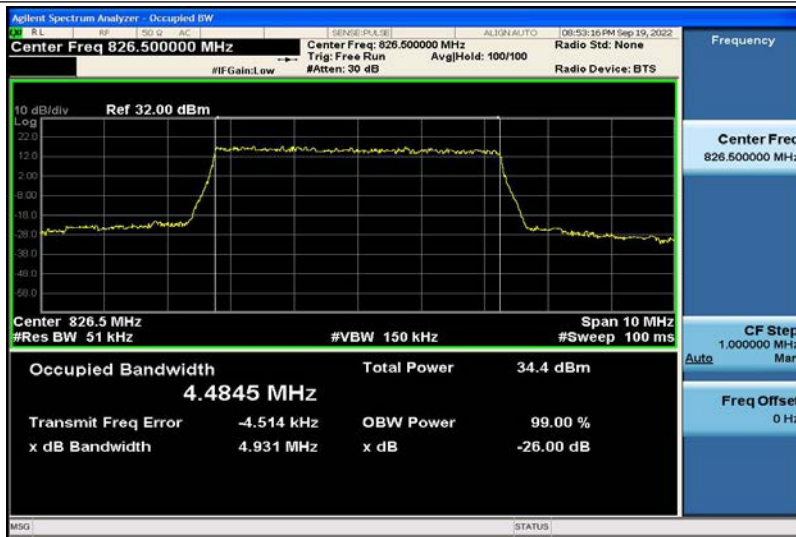

Band5-3MHz-QPSK-20415-15RB#0-2.6831

Band5-3MHz-QPSK-20525-15RB#0-2.6862

Band5-3MHz-QPSK-20635-15RB#0-2.6895

Band5-3MHz-16QAM-20415-15RB#0-2.6811

Band5-3MHz-16QAM-20525-15RB#0-2.6841

Band5-3MHz-16QAM-20635-15RB#0-2.6837