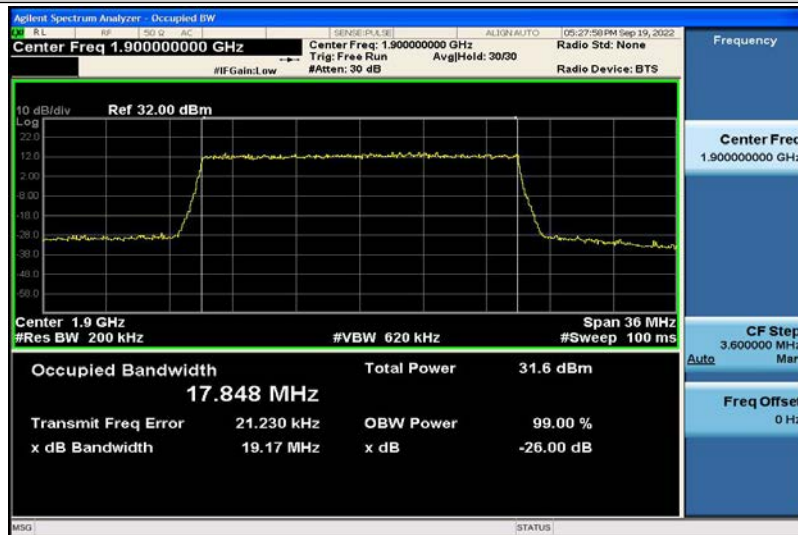

Band2-20MHz-QPSK-18700-100RB#0-17.899

Band2-20MHz-QPSK-18900-100RB#0-17.828

Band2-20MHz-QPSK-19100-100RB#0-17.851

Band2-20MHz-16QAM-18700-100RB#0-17.900

Band2-20MHz-16QAM-18900-100RB#0-17.869

Band2-20MHz-16QAM-19100-100RB#0-17.848