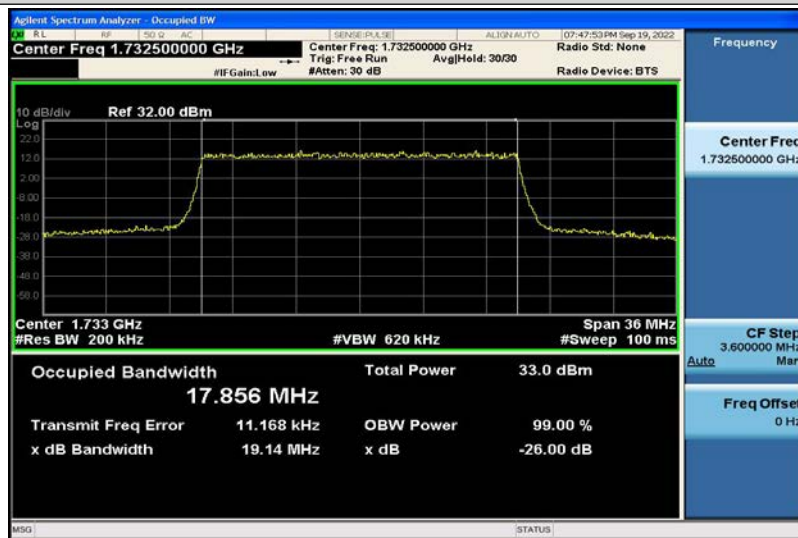

Band4-20MHz-QPSK-20050-100RB#0-17.877

Band4-20MHz-QPSK-20175-100RB#0-17.856

Band4-20MHz-QPSK-20300-100RB#0-17.879

Band4-20MHz-16QAM-20050-100RB#0-17.871

Band4-20MHz-16QAM-20175-100RB#0-17.890

Band4-20MHz-16QAM-20300-100RB#0-17.895