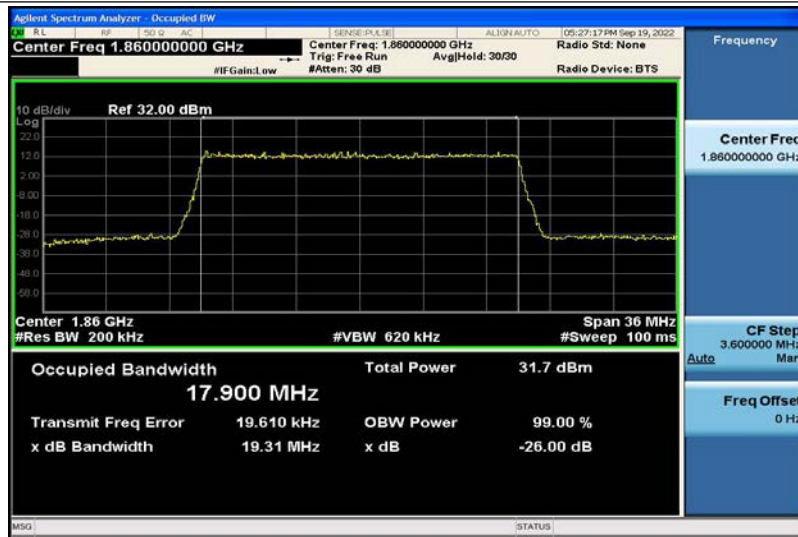

Band2-20MHz-QPSK-18700-100RB#0-17.899

Band2-20MHz-QPSK-18900-100RB#0-17.828

Band2-20MHz-QPSK-19100-100RB#0-17.851

Band2-20MHz-16QAM-18700-100RB#0-17.900

Band2-20MHz-16QAM-18900-100RB#0-17.869

Band2-20MHz-16QAM-19100-100RB#0-17.848