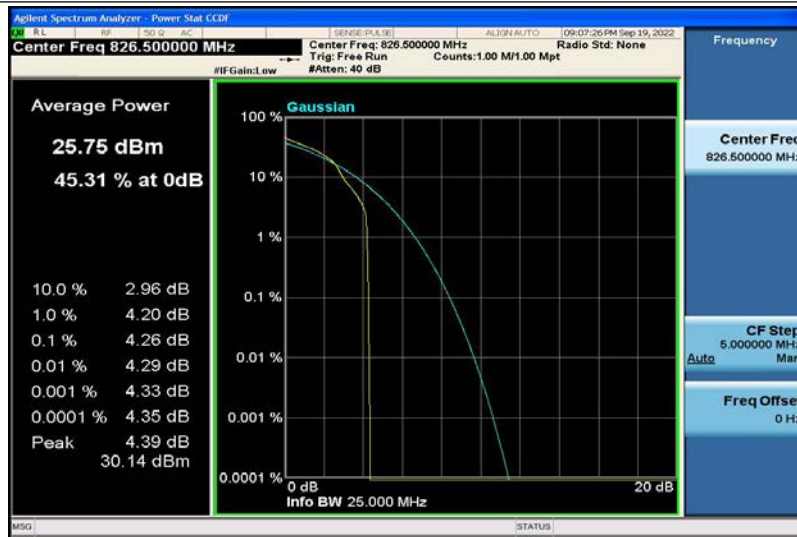

Band5-3MHz-16QAM-20635-15RB#0

Band5-5MHz-QPSK-20425-1RB#0

Band5-5MHz-QPSK-20425-25RB#0

Band5-5MHz-QPSK-20525-1RB#0

Band5-5MHz-QPSK-20525-25RB#0

Band5-5MHz-QPSK-20625-1RB#0

Band5-5MHz-QPSK-20625-25RB#0

Band5-5MHz-16QAM-20425-1RB#0