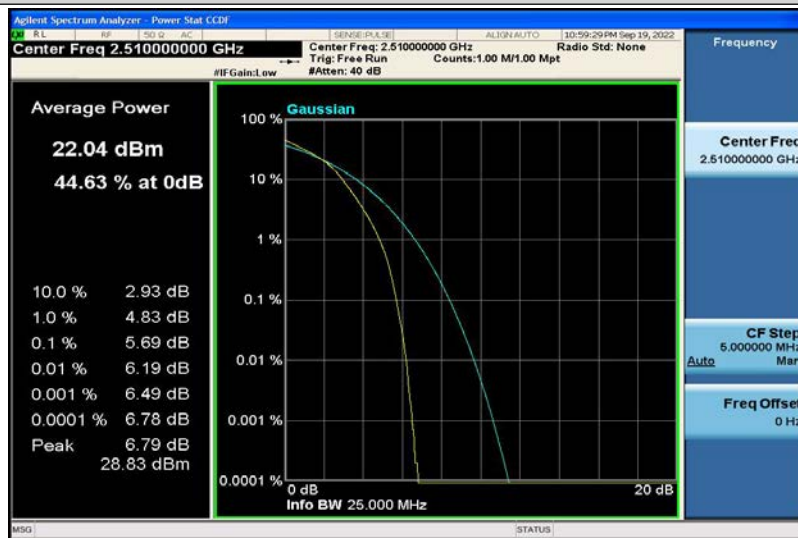

Band7-20MHz-16QAM-20850-1RB#0

Band7-20MHz-16QAM-20850-100RB#0