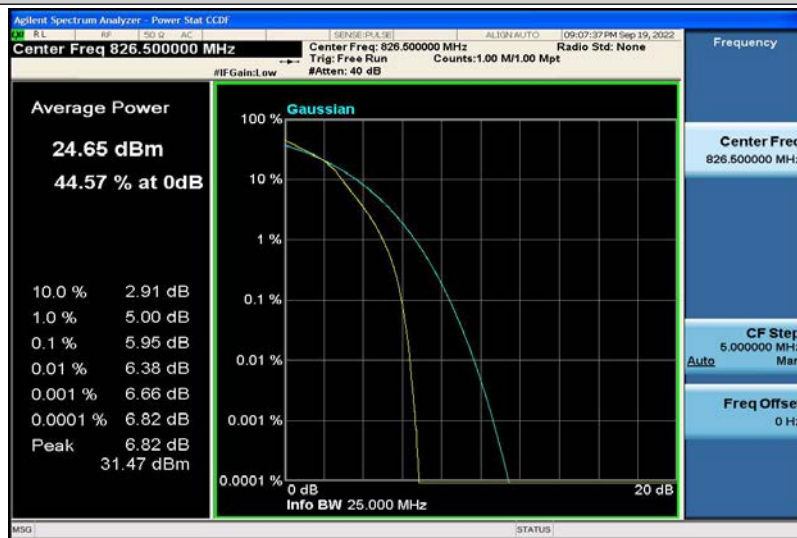

Band5-3MHz-16QAM-20635-15RB#0

Band5-5MHz-QPSK-20425-1RB#0

Band5-5MHz-QPSK-20425-25RB#0

Band5-5MHz-QPSK-20525-1RB#0

Band5-5MHz-QPSK-20525-25RB#0

Band5-5MHz-QPSK-20625-1RB#0

Band5-5MHz-QPSK-20625-25RB#0

Band5-5MHz-16QAM-20425-1RB#0