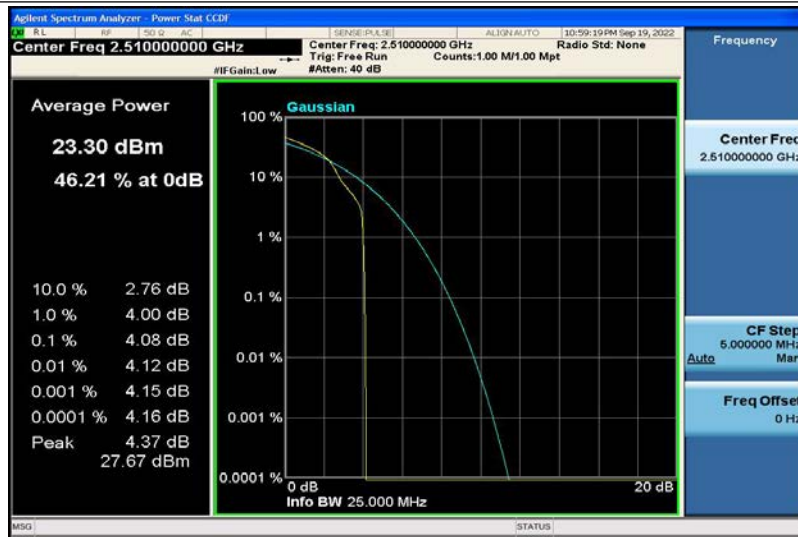

Band7-20MHz-QPSK-21350-100RB#0

Band7-20MHz-16QAM-20850-1RB#0