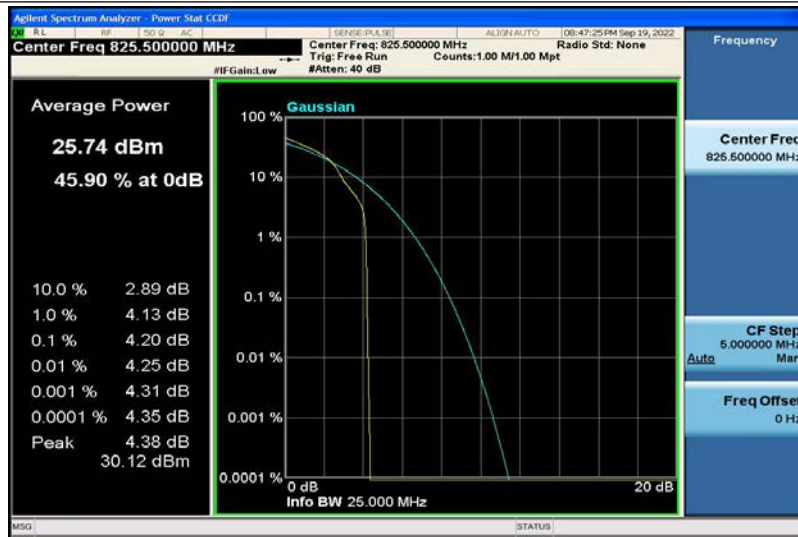

Band5-3MHz-QPSK-20635-15RB#0

Band5-3MHz-16QAM-20415-1RB#0