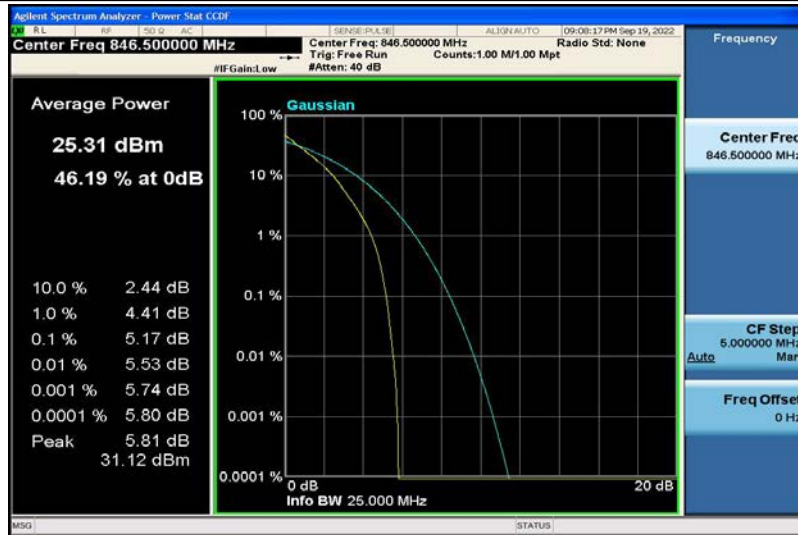

Band5-3MHz-16QAM-20635-15RB#0

Band5-5MHz-QPSK-20425-1RB#0

Band5-5MHz-QPSK-20425-25RB#0

Band5-5MHz-QPSK-20525-1RB#0

Band5-5MHz-QPSK-20525-25RB#0

Band5-5MHz-QPSK-20625-1RB#0

Band5-5MHz-QPSK-20625-25RB#0

Band5-5MHz-16QAM-20425-1RB#0