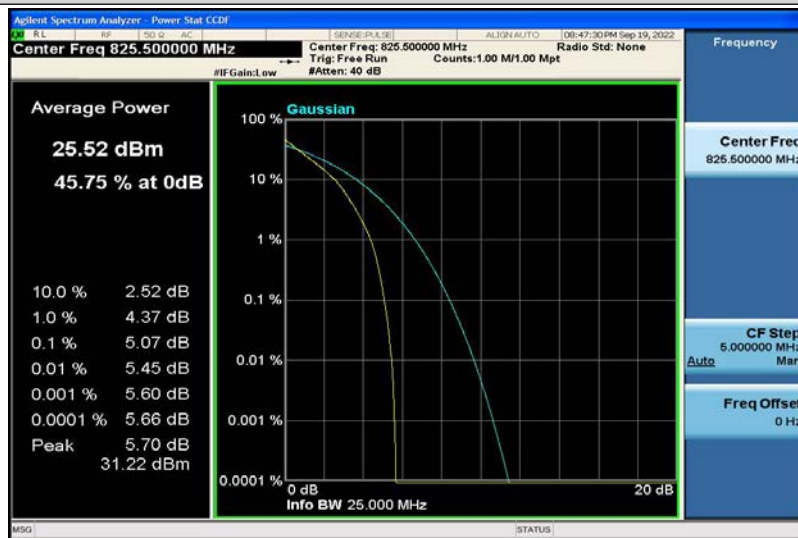

Band5-1.4MHz-16QAM-20525-1RB#0

Band5-1.4MHz-16QAM-20525-6RB#0

Band5-1.4MHz-16QAM-20643-1RB#0

Band5-1.4MHz-16QAM-20643-6RB#0

Band5-3MHz-QPSK-20415-1RB#0

Band5-3MHz-QPSK-20415-15RB#0

Band5-3MHz-QPSK-20525-1RB#0