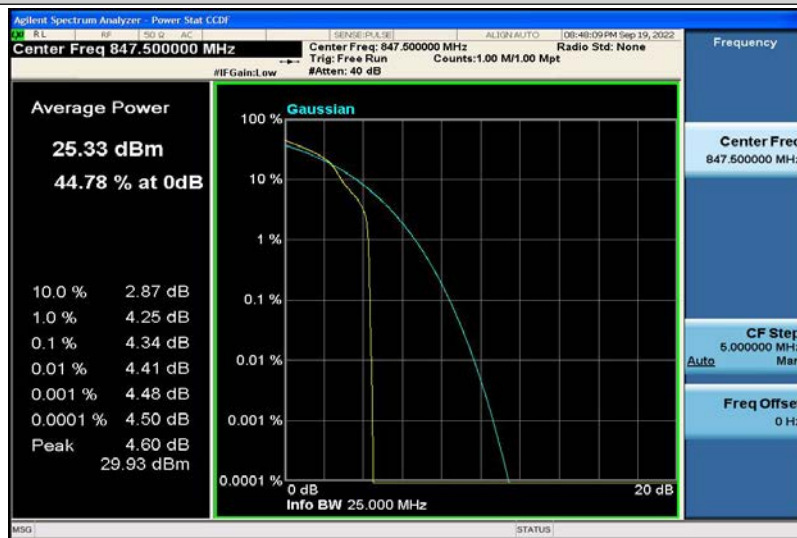

Band5-3MHz-QPSK-20525-15RB#0

Band5-3MHz-QPSK-20635-1RB#0

Band5-3MHz-QPSK-20635-15RB#0

Band5-3MHz-16QAM-20415-1RB#0

Band5-3MHz-16QAM-20415-15RB#0

Band5-3MHz-16QAM-20525-1RB#0

Band5-3MHz-16QAM-20525-15RB#0

Band5-3MHz-16QAM-20635-1RB#0