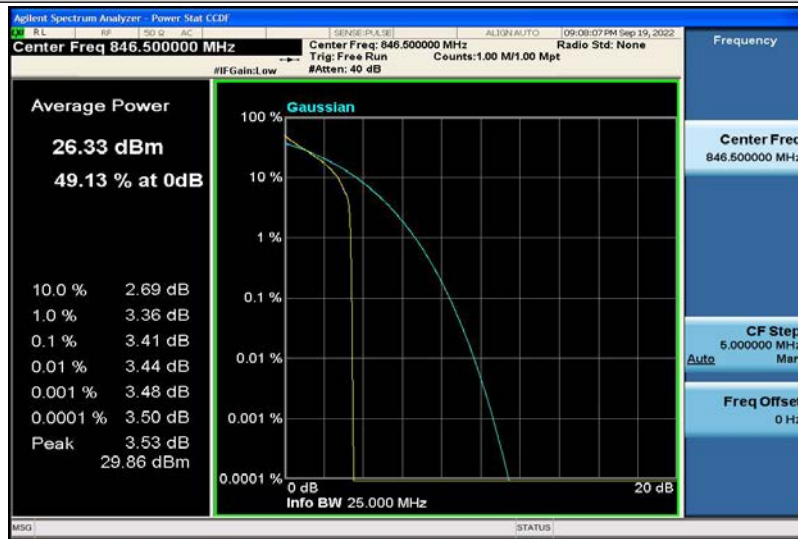

Band5-3MHz-16QAM-20635-15RB#0

Band5-5MHz-QPSK-20425-1RB#0

Band5-5MHz-QPSK-20425-25RB#0

Band5-5MHz-QPSK-20525-1RB#0

Band5-5MHz-QPSK-20525-25RB#0

Band5-5MHz-QPSK-20625-1RB#0

Band5-5MHz-QPSK-20625-25RB#0

Band5-5MHz-16QAM-20425-1RB#0