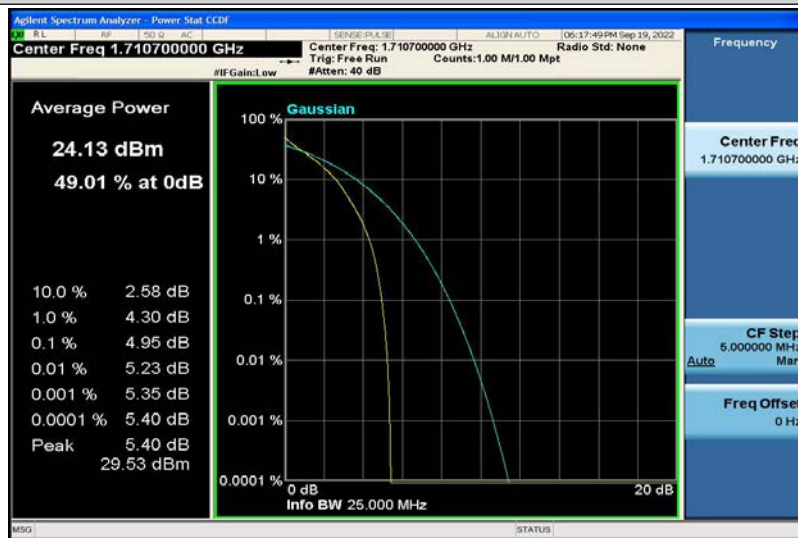

Band4-1.4MHz-QPSK-19957-6RB#0