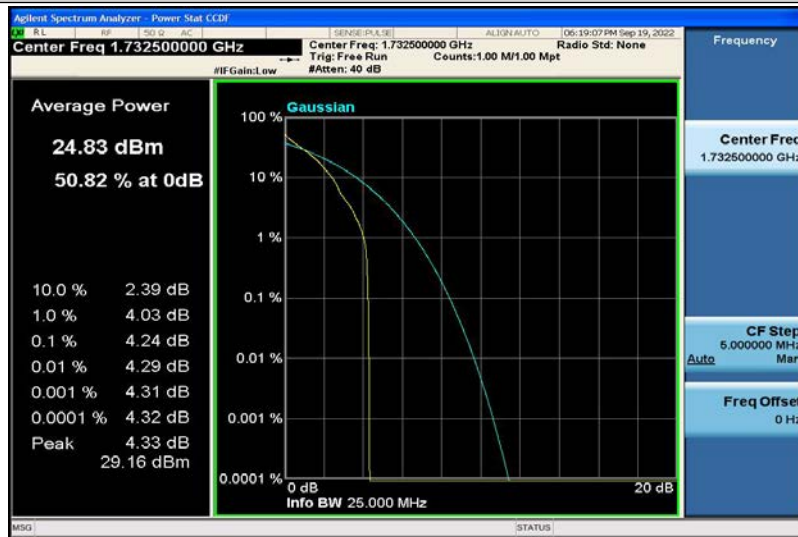

Band2-20MHz-16QAM-19100-1RB#0

Band2-20MHz-16QAM-19100-100RB#0

Band4-1.4MHz-QPSK-19957-1RB#0

Band4-1.4MHz-QPSK-19957-6RB#0

Band4-1.4MHz-QPSK-20175-1RB#0

Band4-1.4MHz-QPSK-20175-6RB#0

Band4-1.4MHz-QPSK-20393-1RB#0