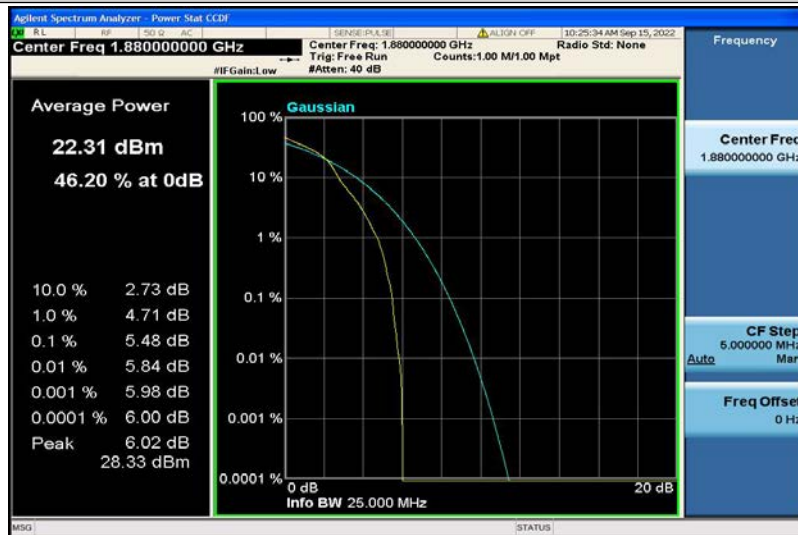

Band2-3MHz-16QAM-18900-1RB#0