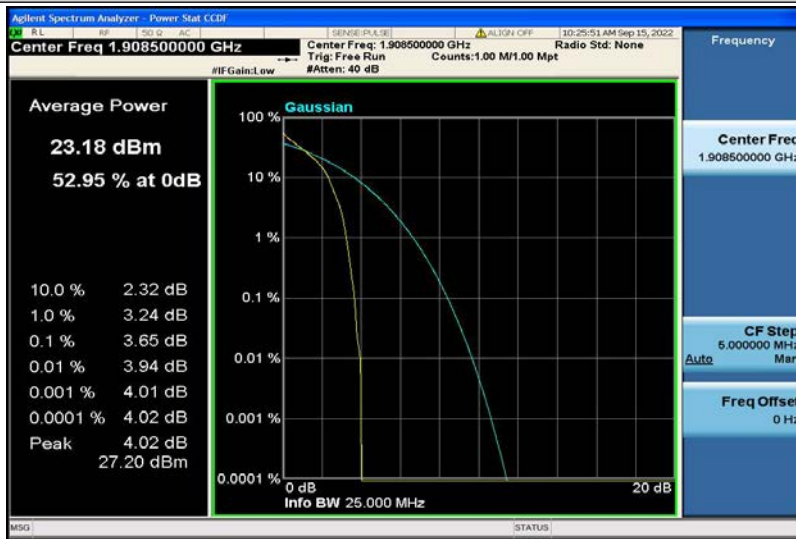

Band2-1.4MHz-16QAM-19193-1RB#0

Band2-1.4MHz-16QAM-19193-6RB#0

Band2-3MHz-QPSK-18615-1RB#0

Band2-3MHz-QPSK-18615-15RB#0

Band2-3MHz-QPSK-18900-1RB#0

Band2-3MHz-QPSK-18900-15RB#0

Band2-3MHz-QPSK-19185-1RB#0

Band2-3MHz-QPSK-19185-15RB#0