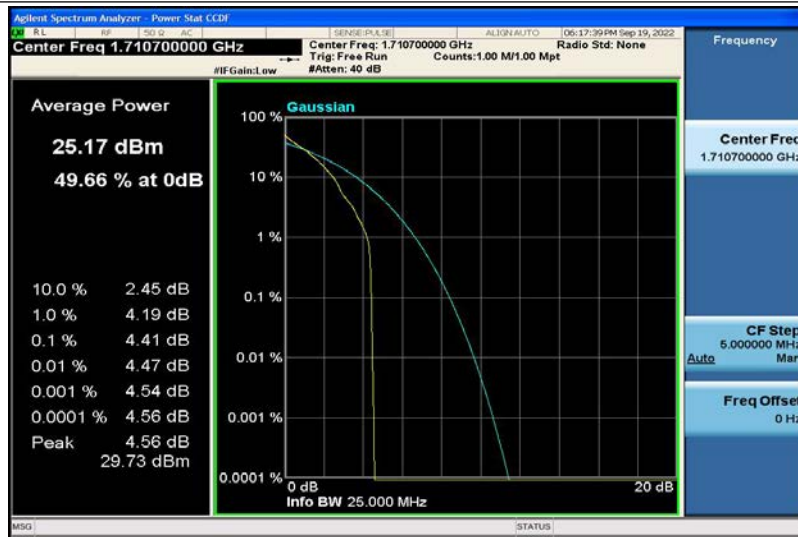

Band4-1.4MHz-QPSK-19957-1RB#0