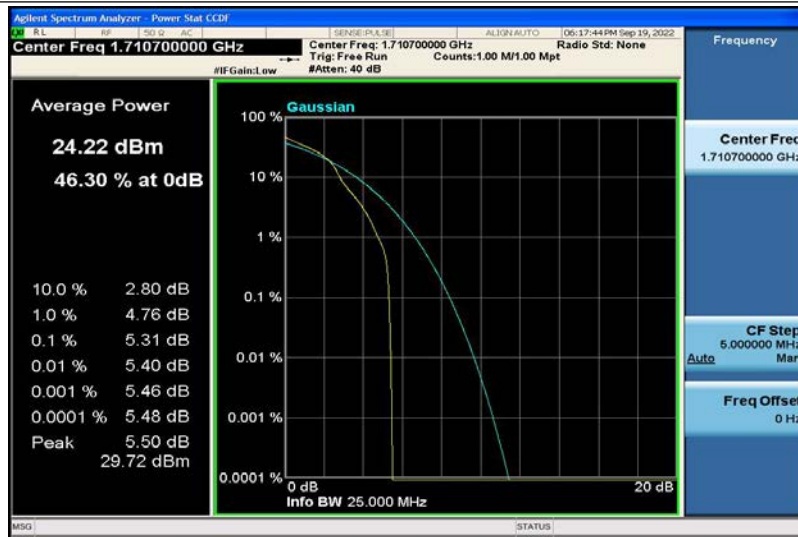

Band4-1.4MHz-16QAM-19957-1RB#0