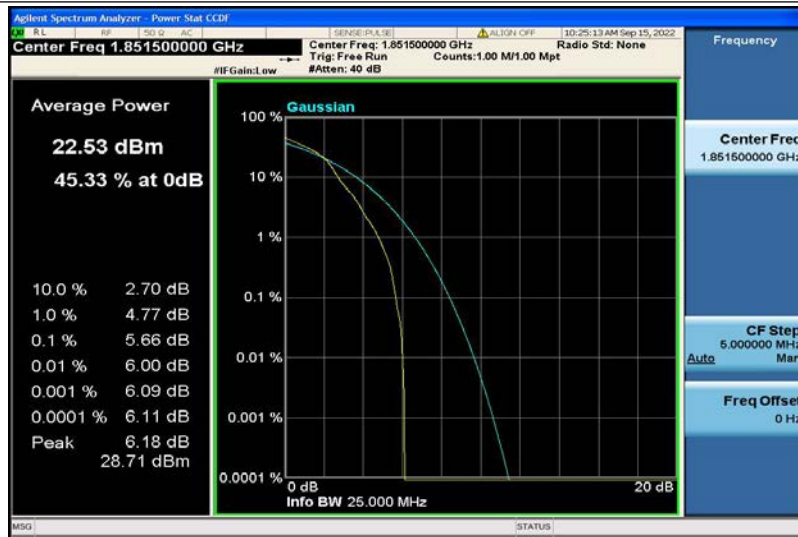

Band2-1.4MHz-16QAM-19193-1RB#0

Band2-1.4MHz-16QAM-19193-6RB#0

Band2-3MHz-QPSK-18615-1RB#0

Band2-3MHz-QPSK-18615-15RB#0

Band2-3MHz-QPSK-18900-1RB#0

Band2-3MHz-QPSK-18900-15RB#0

Band2-3MHz-QPSK-19185-1RB#0

Band2-3MHz-QPSK-19185-15RB#0