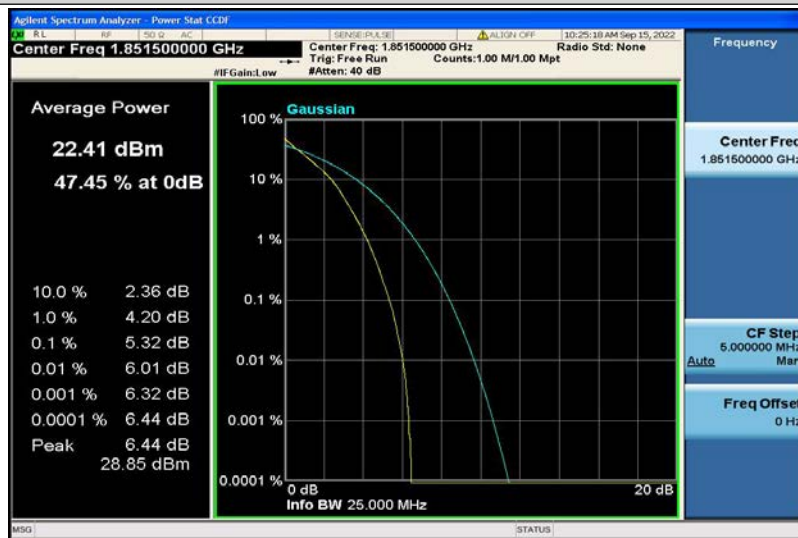

Band2-1.4MHz-16QAM-19193-1RB#0

Band2-1.4MHz-16QAM-19193-6RB#0

Band2-3MHz-QPSK-18615-1RB#0

Band2-3MHz-QPSK-18615-15RB#0

Band2-3MHz-QPSK-18900-1RB#0

Band2-3MHz-QPSK-18900-15RB#0

Band2-3MHz-QPSK-19185-1RB#0

Band2-3MHz-QPSK-19185-15RB#0