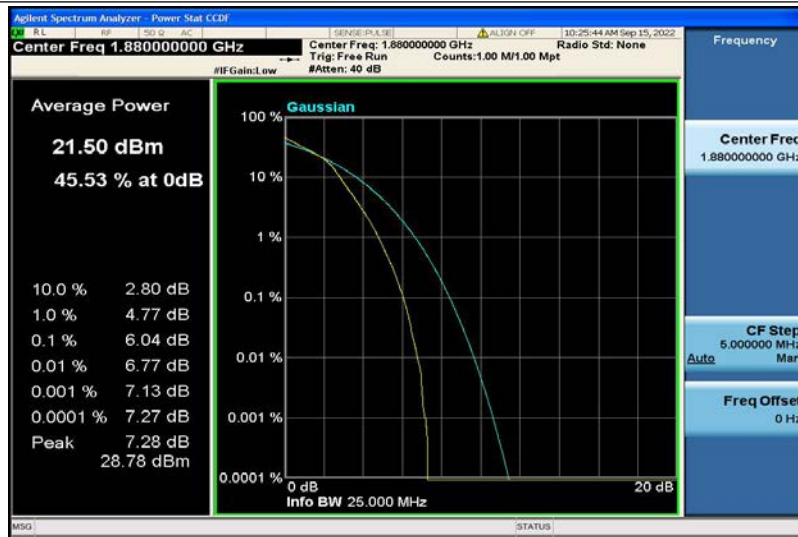

Band2-3MHz-16QAM-18900-15RB#0