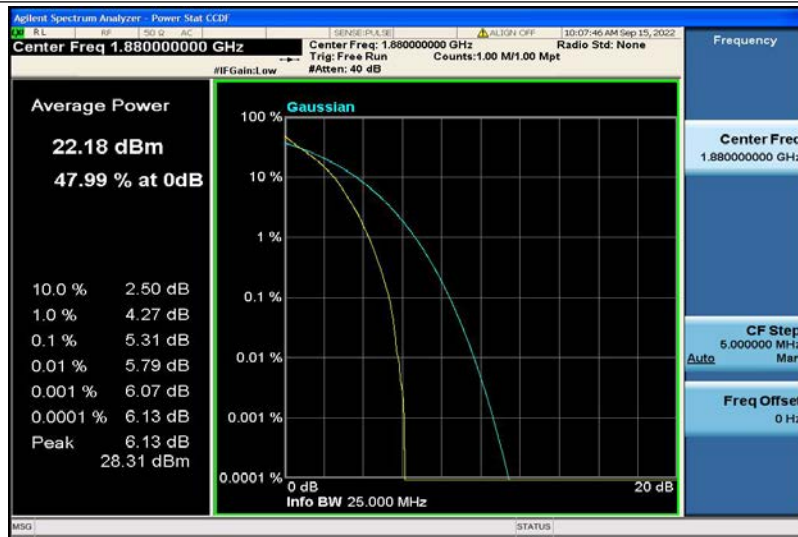

Band17	10MHz	16QAM	23800	50RB#0	6.22	13	PASS
--------	-------	-------	-------	--------	------	----	------

Test Graphs

Band2-1.4MHz-QPSK-18607-1RB#0

Band2-1.4MHz-QPSK-18607-6RB#0

Band2-1.4MHz-QPSK-18900-1RB#0