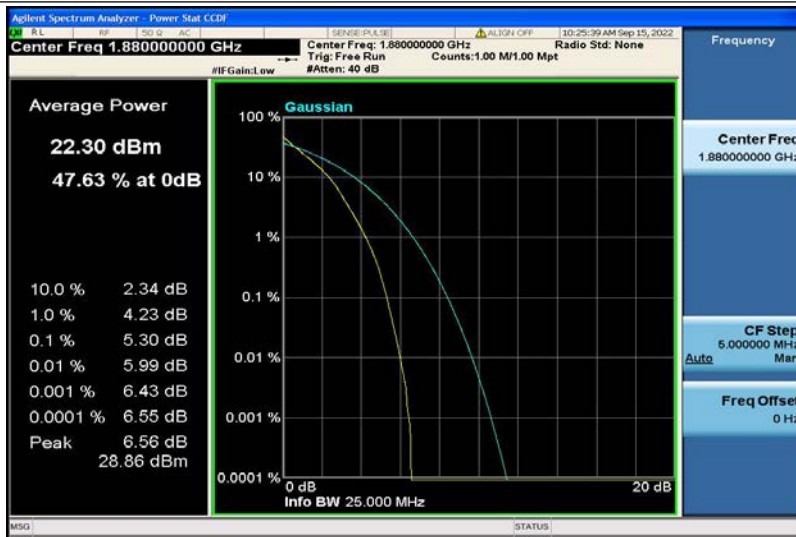

Band2-1.4MHz-16QAM-19193-1RB#0

Band2-1.4MHz-16QAM-19193-6RB#0

Band2-3MHz-QPSK-18615-1RB#0

Band2-3MHz-QPSK-18615-15RB#0

Band2-3MHz-QPSK-18900-1RB#0

Band2-3MHz-QPSK-18900-15RB#0

Band2-3MHz-QPSK-19185-1RB#0

Band2-3MHz-QPSK-19185-15RB#0