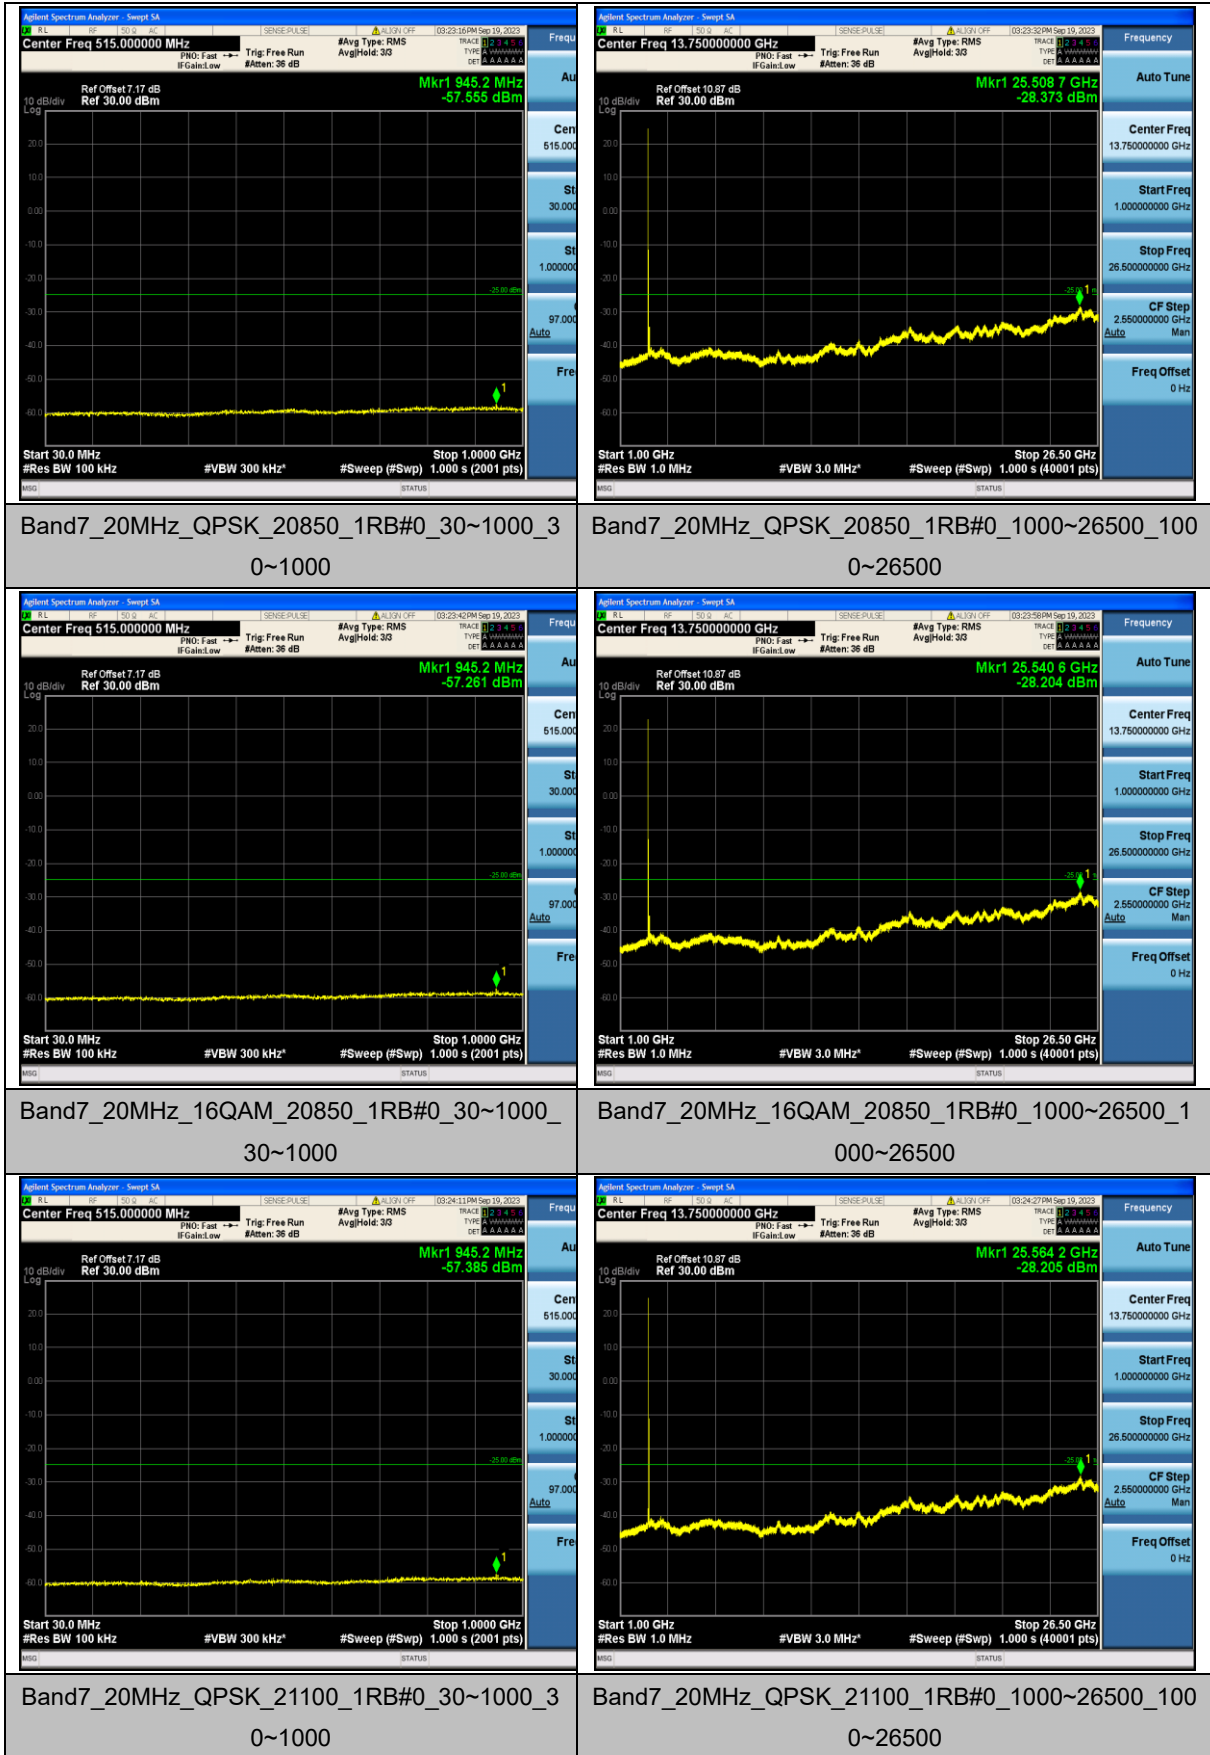

Band7\_15MHz\_16QAM\_21100\_1RB#0\_30~1000\_30~1000

Band7\_15MHz\_16QAM\_21100\_1RB#0\_1000~26500\_1000~26500

Band7\_15MHz\_QPSK\_21375\_1RB#0\_30~1000\_30~1000

Band7\_15MHz\_QPSK\_21375\_1RB#0\_1000~26500\_1000~26500

Band7\_15MHz\_16QAM\_21375\_1RB#0\_30~1000\_30~1000

Band7\_15MHz\_16QAM\_21375\_1RB#0\_1000~26500\_1000~26500

Band7\_20MHz\_16QAM\_21100\_1RB#0\_30~1000\_30~1000

Band7\_20MHz\_16QAM\_21100\_1RB#0\_1000~26500\_1000~26500

Band7\_20MHz\_QPSK\_21350\_1RB#0\_30~1000\_30~1000

Band7\_20MHz\_QPSK\_21350\_1RB#0\_1000~26500\_1000~26500

Band7\_20MHz\_16QAM\_21350\_1RB#0\_30~1000\_30~1000

Band7\_20MHz\_16QAM\_21350\_1RB#0\_1000~26500\_1000~26500