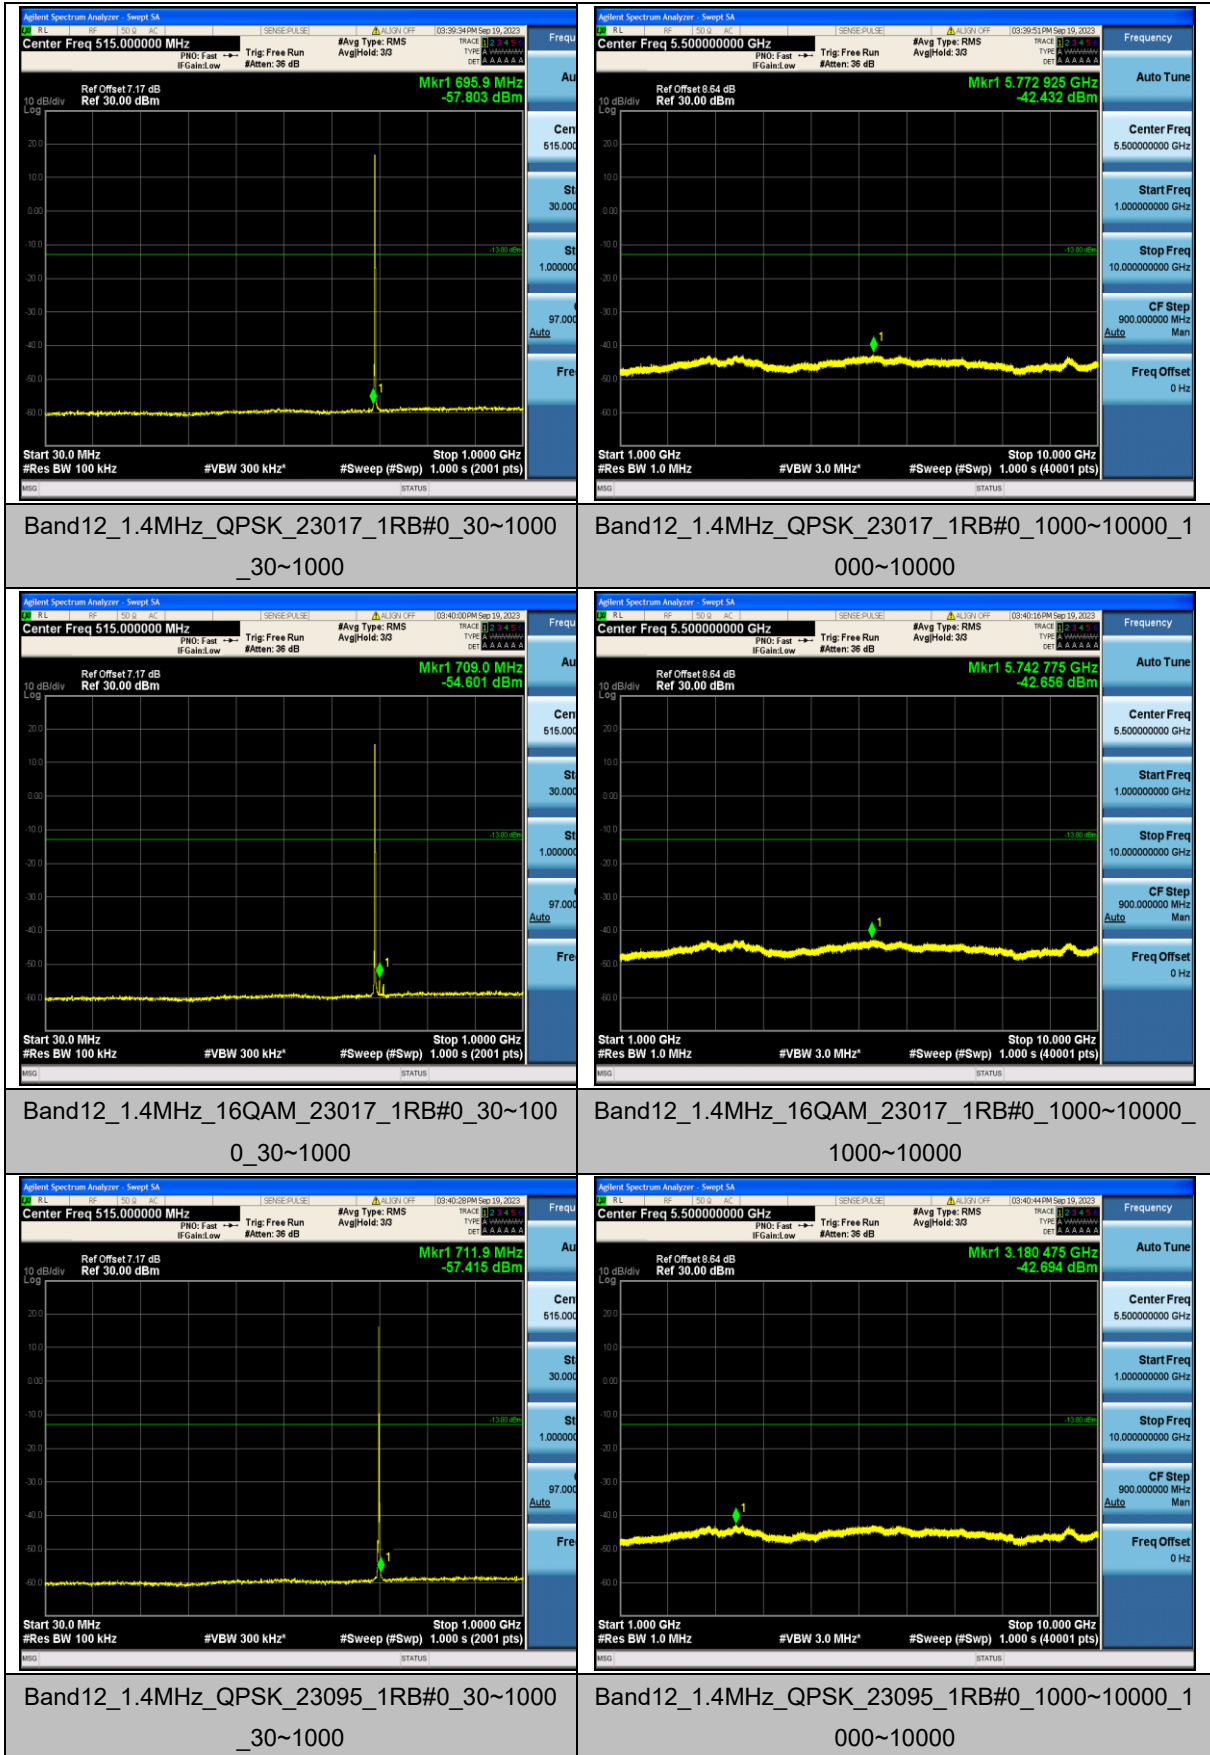

Band7\_15MHz\_16QAM\_21100\_1RB#0\_30~1000\_30~1000

Band7\_15MHz\_16QAM\_21100\_1RB#0\_1000~26500\_1000~26500

Band7\_15MHz\_QPSK\_21375\_1RB#0\_30~1000\_30~1000

Band7\_15MHz\_QPSK\_21375\_1RB#0\_1000~26500\_1000~26500

Band7\_15MHz\_16QAM\_21375\_1RB#0\_30~1000\_30~1000

Band7\_15MHz\_16QAM\_21375\_1RB#0\_1000~26500\_1000~26500

Band7\_20MHz\_16QAM\_21100\_1RB#0\_30~1000\_30~1000

Band7\_20MHz\_16QAM\_21100\_1RB#0\_1000~26500\_1000~26500

Band7\_20MHz\_QPSK\_21350\_1RB#0\_30~1000\_30~1000

Band7\_20MHz\_QPSK\_21350\_1RB#0\_1000~26500\_1000~26500

Band7\_20MHz\_16QAM\_21350\_1RB#0\_30~1000\_30~1000

Band7\_20MHz\_16QAM\_21350\_1RB#0\_1000~26500\_1000~26500