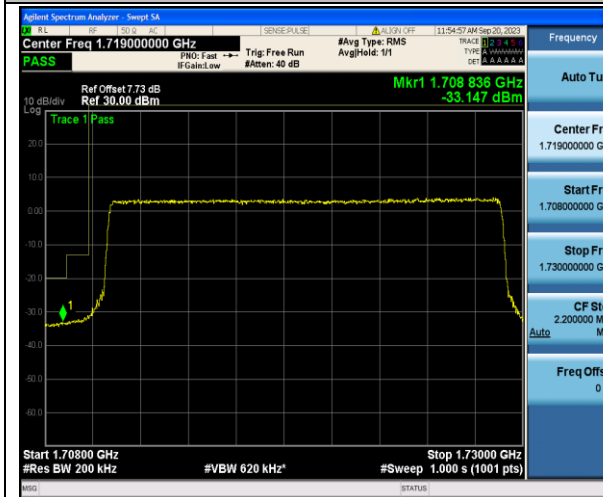

Band66_20MHz_QPSK_132572_1RB#99

Band66_20MHz_QPSK_132072_100RB#0