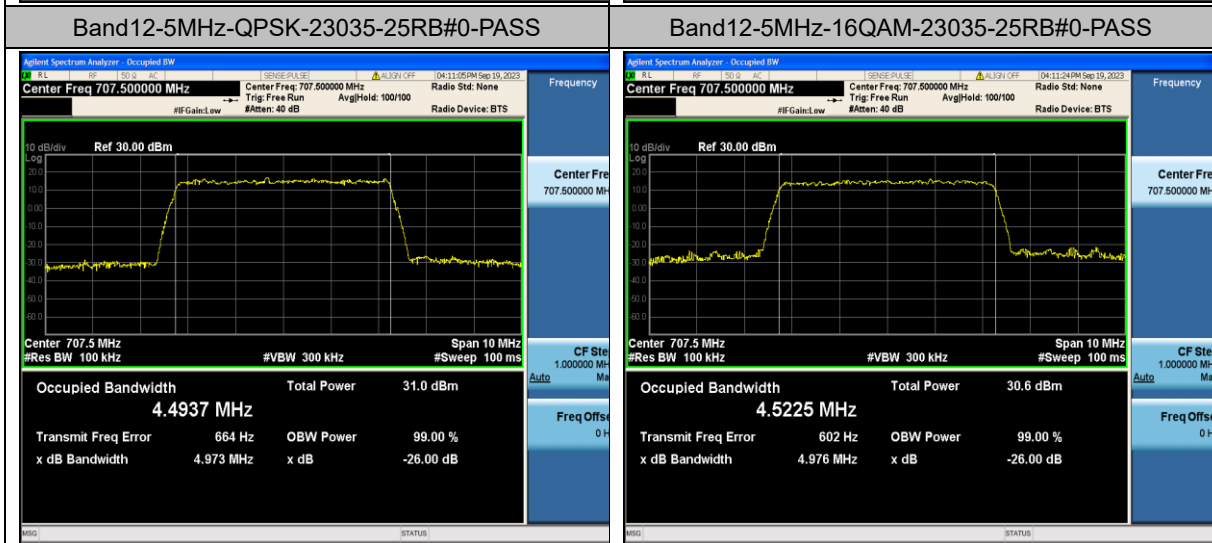

Band12-3MHz-QPSK-23025-15RB#0-PASS

Band12-3MHz-16QAM-23025-15RB#0-PASS

Band12-3MHz-QPSK-23095-15RB#0-PASS

Band12-3MHz-16QAM-23095-15RB#0-PASS

Band12-3MHz-QPSK-23165-15RB#0-PASS

Band12-3MHz-16QAM-23165-15RB#0-PASS