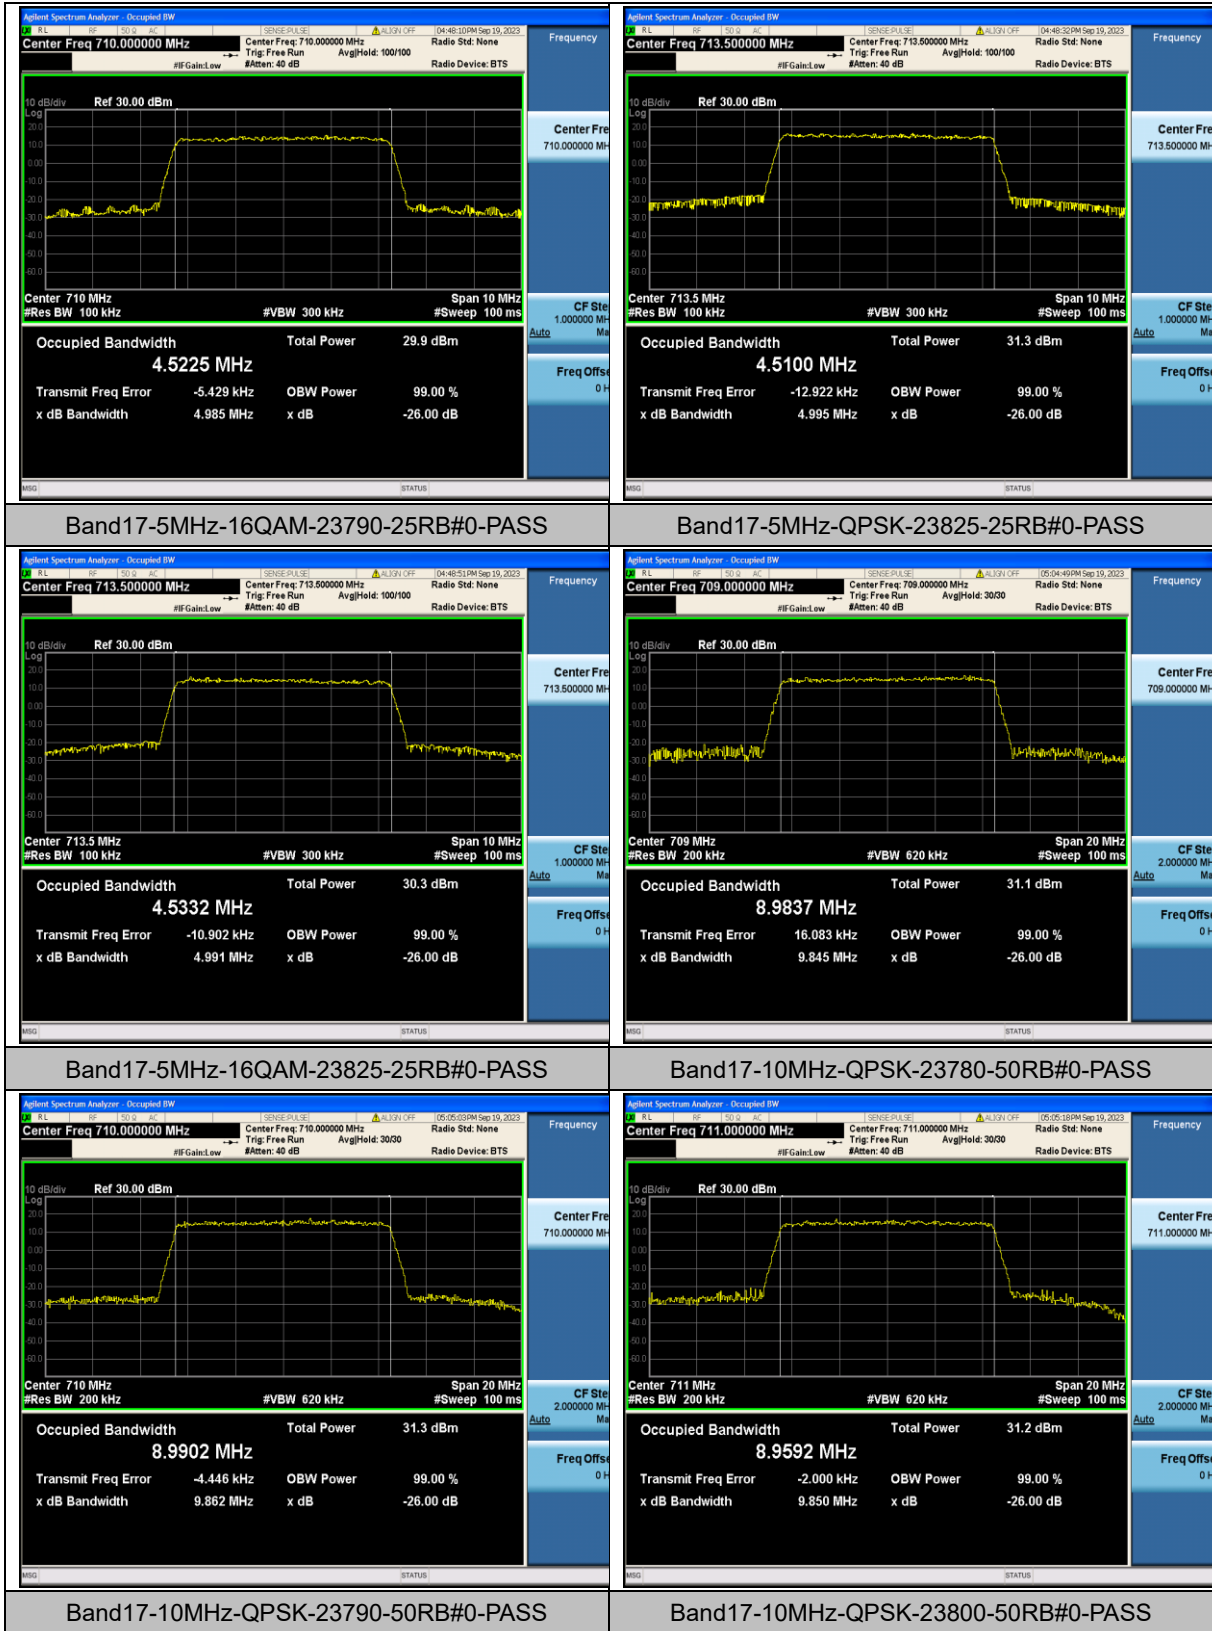

Band12-3MHz-QPSK-23025-15RB#0-PASS

Band12-3MHz-16QAM-23025-15RB#0-PASS

Band12-3MHz-QPSK-23095-15RB#0-PASS

Band12-3MHz-16QAM-23095-15RB#0-PASS

Band12-3MHz-QPSK-23165-15RB#0-PASS

Band12-3MHz-16QAM-23165-15RB#0-PASS

Appendix D: Band Edge

Test Result

Band	Bandwidth	Modulation	Channel	RB Configuration	Result(dBm)	Verdict
Band2	1.4MHz	QPSK	18607	1RB#0	-24.57	PASS
Band2	1.4MHz	16QAM	18607	1RB#0	-29.42	PASS
Band2	1.4MHz	QPSK	18607	6RB#0	-40.60	PASS
Band2	1.4MHz	16QAM	18607	6RB#0	-43.13	PASS
Band2	1.4MHz	QPSK	19193	1RB#5	-21.16	PASS
Band2	1.4MHz	16QAM	19193	1RB#5	-19.84	PASS
Band2	1.4MHz	QPSK	19193	6RB#0	-19.89	PASS
Band2	1.4MHz	16QAM	19193	6RB#0	-22.48	PASS
Band2	3MHz	QPSK	18615	1RB#0	-13.95	PASS
Band2	3MHz	16QAM	18615	1RB#0	-16.94	PASS
Band2	3MHz	QPSK	18615	15RB#0	-32.12	PASS
Band2	3MHz	16QAM	18615	15RB#0	-35.35	PASS
Band2	3MHz	QPSK	19185	1RB#14	-17.81	PASS
Band2	3MHz	16QAM	19185	1RB#14	-14.81	PASS
Band2	3MHz	QPSK	19185	15RB#0	-35.60	PASS
Band2	3MHz	16QAM	19185	15RB#0	-33.79	PASS
Band2	5MHz	QPSK	18625	1RB#0	-19.90	PASS
Band2	5MHz	16QAM	18625	1RB#0	-21.62	PASS
Band2	5MHz	QPSK	18625	25RB#0	-32.85	PASS
Band2	5MHz	16QAM	18625	25RB#0	-34.21	PASS
Band2	5MHz	QPSK	19175	1RB#24	-16.53	PASS
Band2	5MHz	16QAM	19175	1RB#24	-18.43	PASS
Band2	5MHz	QPSK	19175	25RB#0	-26.41	PASS
Band2	5MHz	16QAM	19175	25RB#0	-29.34	PASS
Band2	10MHz	QPSK	18650	1RB#0	-23.36	PASS
Band2	10MHz	16QAM	18650	1RB#0	-24.50	PASS
Band2	10MHz	QPSK	19150	1RB#49	-21.06	PASS
Band2	10MHz	16QAM	19150	1RB#49	-22.81	PASS
Band2	10MHz	QPSK	18650	50RB#0	-34.55	PASS
Band2	10MHz	QPSK	19150	50RB#0	-32.47	PASS
Band2	15MHz	QPSK	18675	1RB#0	-21.82	PASS
Band2	15MHz	16QAM	18675	1RB#0	-23.07	PASS
Band2	15MHz	QPSK	19125	1RB#74	-21.78	PASS
Band2	15MHz	16QAM	19125	1RB#74	-21.96	PASS
Band2	15MHz	QPSK	18675	75RB#0	-33.86	PASS
Band2	15MHz	QPSK	19125	75RB#0	-34.30	PASS
Band2	20MHz	QPSK	18700	1RB#0	-24.87	PASS
Band2	20MHz	16QAM	18700	1RB#0	-25.05	PASS