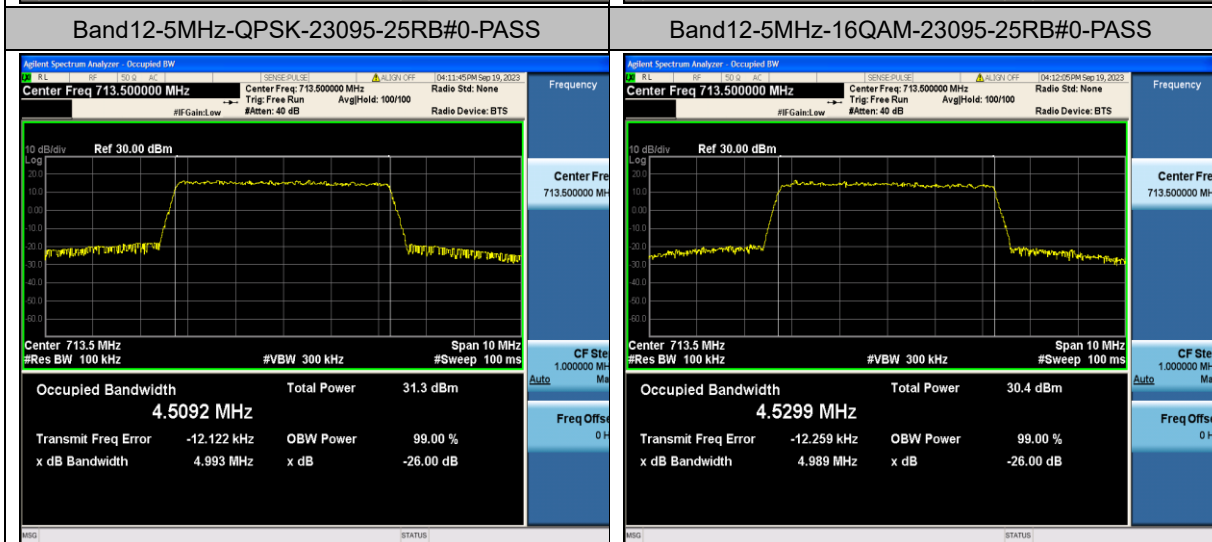

Band12-3MHz-QPSK-23025-15RB#0-PASS

Band12-3MHz-16QAM-23025-15RB#0-PASS

Band12-3MHz-QPSK-23095-15RB#0-PASS

Band12-3MHz-16QAM-23095-15RB#0-PASS

Band12-3MHz-QPSK-23165-15RB#0-PASS

Band12-3MHz-16QAM-23165-15RB#0-PASS