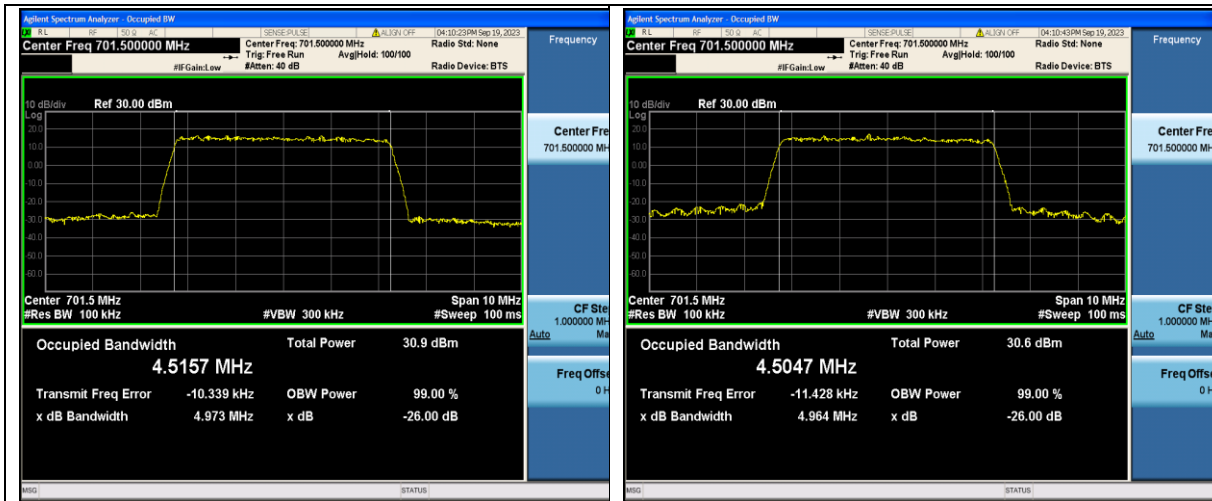

Band12-3MHz-QPSK-23025-15RB#0-PASS

Band12-3MHz-16QAM-23025-15RB#0-PASS

Band12-3MHz-QPSK-23095-15RB#0-PASS

Band12-3MHz-16QAM-23095-15RB#0-PASS

Band12-3MHz-QPSK-23165-15RB#0-PASS

Band12-3MHz-16QAM-23165-15RB#0-PASS