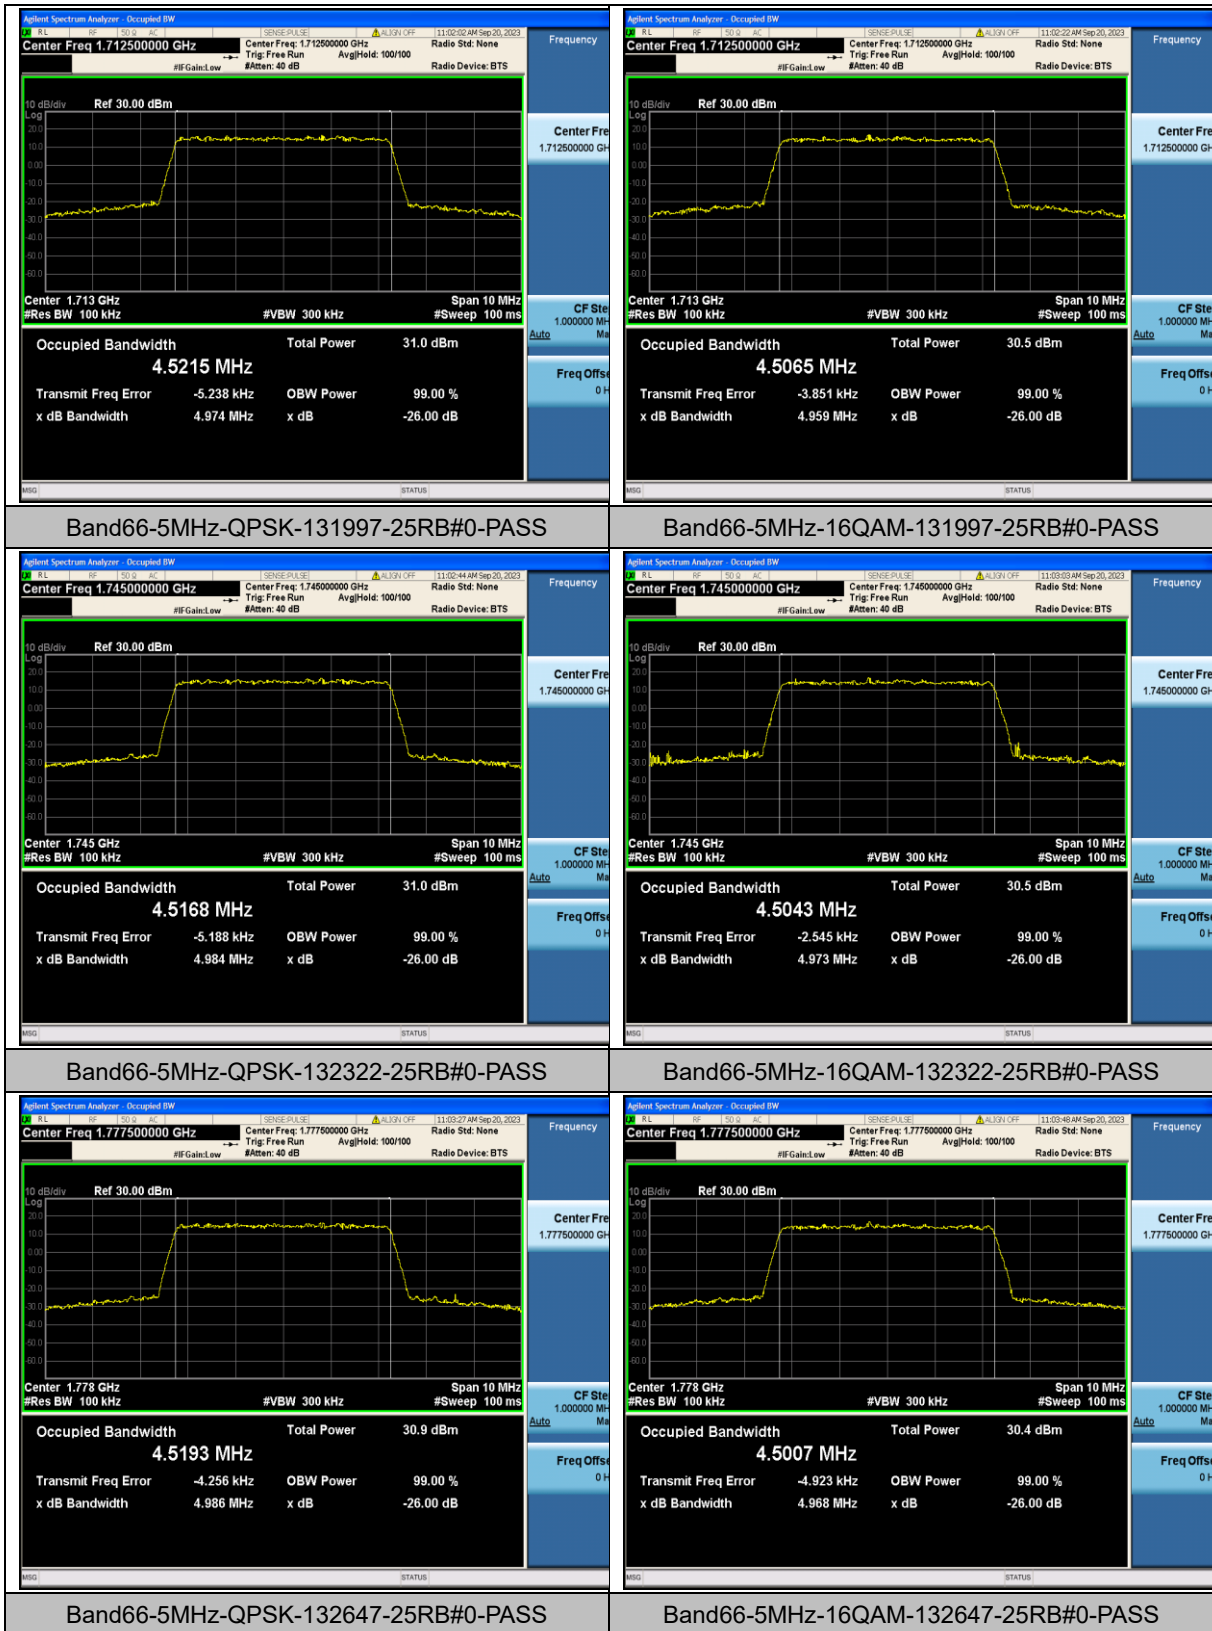

Band12-3MHz-QPSK-23025-15RB#0-PASS

Band12-3MHz-16QAM-23025-15RB#0-PASS

Band12-3MHz-QPSK-23095-15RB#0-PASS

Band12-3MHz-16QAM-23095-15RB#0-PASS

Band12-3MHz-QPSK-23165-15RB#0-PASS

Band12-3MHz-16QAM-23165-15RB#0-PASS

Appendix D: Band Edge

Test Result

Band	Bandwidth	Modulation	Channel	RB Configuration	Result(dBm)	Verdict
Band2	1.4MHz	QPSK	18607	1RB#0	-24.57	PASS
Band2	1.4MHz	16QAM	18607	1RB#0	-29.42	PASS
Band2	1.4MHz	QPSK	18607	6RB#0	-40.60	PASS
Band2	1.4MHz	16QAM	18607	6RB#0	-43.13	PASS
Band2	1.4MHz	QPSK	19193	1RB#5	-21.16	PASS
Band2	1.4MHz	16QAM	19193	1RB#5	-19.84	PASS
Band2	1.4MHz	QPSK	19193	6RB#0	-19.89	PASS
Band2	1.4MHz	16QAM	19193	6RB#0	-22.48	PASS
Band2	3MHz	QPSK	18615	1RB#0	-13.95	PASS
Band2	3MHz	16QAM	18615	1RB#0	-16.94	PASS
Band2	3MHz	QPSK	18615	15RB#0	-32.12	PASS
Band2	3MHz	16QAM	18615	15RB#0	-35.35	PASS
Band2	3MHz	QPSK	19185	1RB#14	-17.81	PASS
Band2	3MHz	16QAM	19185	1RB#14	-14.81	PASS
Band2	3MHz	QPSK	19185	15RB#0	-35.60	PASS
Band2	3MHz	16QAM	19185	15RB#0	-33.79	PASS
Band2	5MHz	QPSK	18625	1RB#0	-19.90	PASS
Band2	5MHz	16QAM	18625	1RB#0	-21.62	PASS
Band2	5MHz	QPSK	18625	25RB#0	-32.85	PASS
Band2	5MHz	16QAM	18625	25RB#0	-34.21	PASS
Band2	5MHz	QPSK	19175	1RB#24	-16.53	PASS
Band2	5MHz	16QAM	19175	1RB#24	-18.43	PASS
Band2	5MHz	QPSK	19175	25RB#0	-26.41	PASS
Band2	5MHz	16QAM	19175	25RB#0	-29.34	PASS
Band2	10MHz	QPSK	18650	1RB#0	-23.36	PASS
Band2	10MHz	16QAM	18650	1RB#0	-24.50	PASS
Band2	10MHz	QPSK	19150	1RB#49	-21.06	PASS
Band2	10MHz	16QAM	19150	1RB#49	-22.81	PASS
Band2	10MHz	QPSK	18650	50RB#0	-34.55	PASS
Band2	10MHz	QPSK	19150	50RB#0	-32.47	PASS
Band2	15MHz	QPSK	18675	1RB#0	-21.82	PASS
Band2	15MHz	16QAM	18675	1RB#0	-23.07	PASS
Band2	15MHz	QPSK	19125	1RB#74	-21.78	PASS
Band2	15MHz	16QAM	19125	1RB#74	-21.96	PASS
Band2	15MHz	QPSK	18675	75RB#0	-33.86	PASS
Band2	15MHz	QPSK	19125	75RB#0	-34.30	PASS
Band2	20MHz	QPSK	18700	1RB#0	-24.87	PASS
Band2	20MHz	16QAM	18700	1RB#0	-25.05	PASS