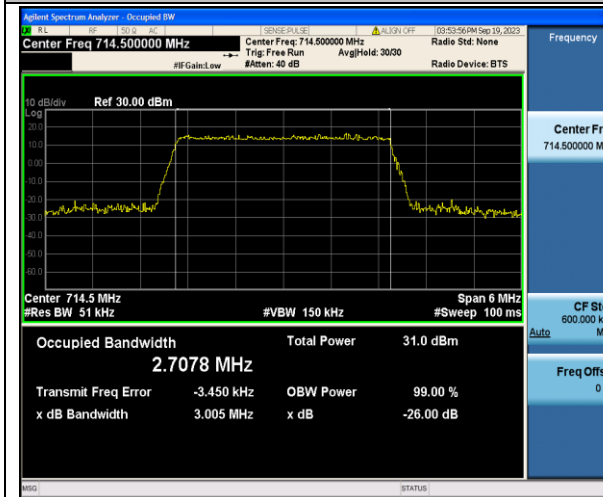

Band12-3MHz-QPSK-23025-15RB#0-PASS

Band12-3MHz-16QAM-23025-15RB#0-PASS

Band12-3MHz-QPSK-23095-15RB#0-PASS

Band12-3MHz-16QAM-23095-15RB#0-PASS

Band12-3MHz-QPSK-23165-15RB#0-PASS

Band12-3MHz-16QAM-23165-15RB#0-PASS