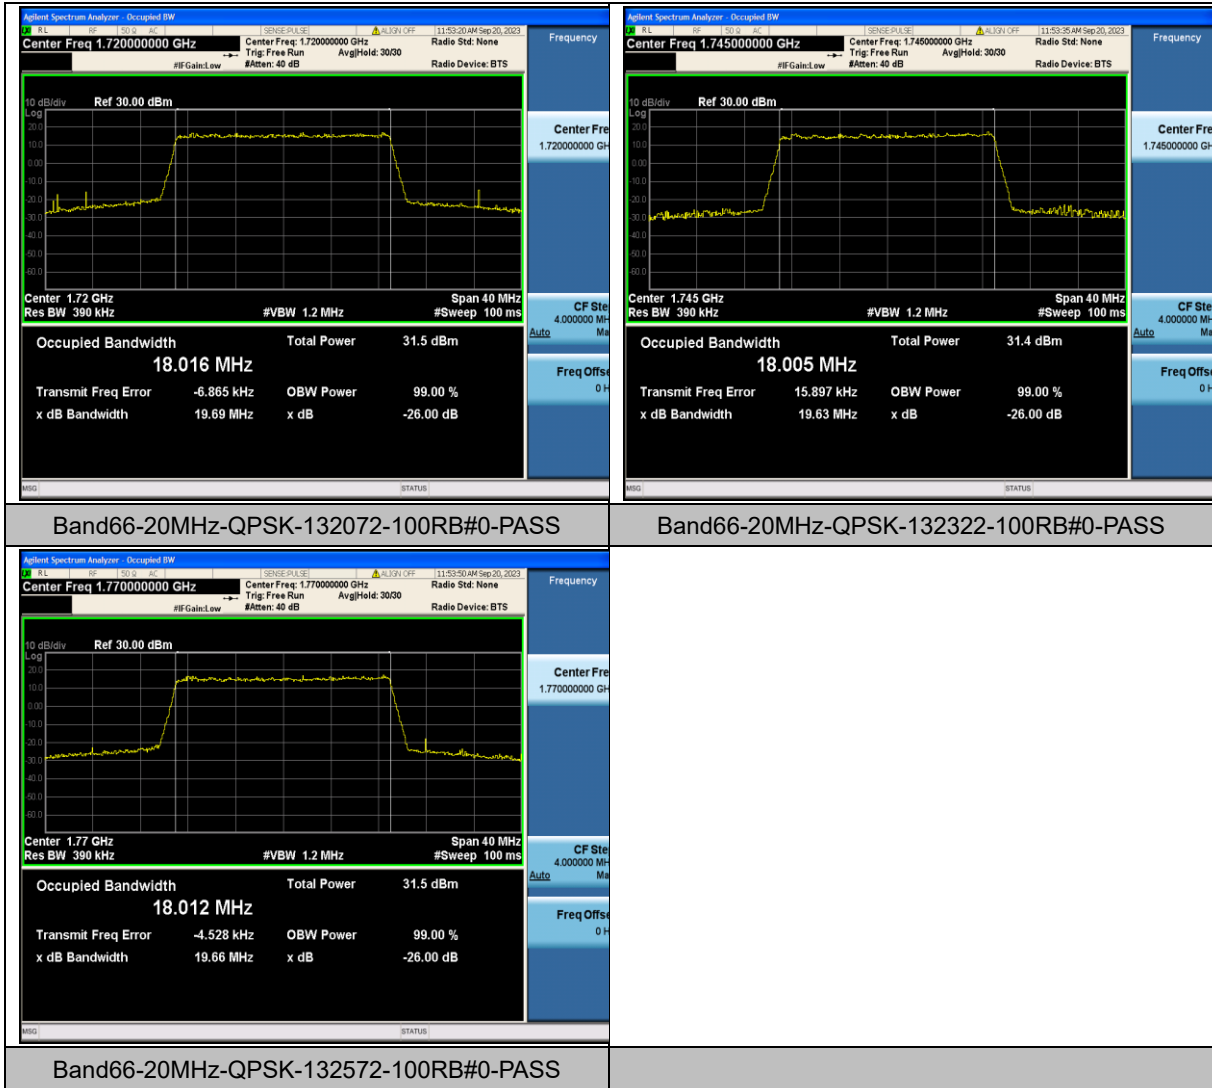

Band12-3MHz-QPSK-23025-15RB#0-PASS

Band12-3MHz-16QAM-23025-15RB#0-PASS

Band12-3MHz-QPSK-23095-15RB#0-PASS

Band12-3MHz-16QAM-23095-15RB#0-PASS

Band12-3MHz-QPSK-23165-15RB#0-PASS

Band12-3MHz-16QAM-23165-15RB#0-PASS

Appendix D: Band Edge

Test Result

Band	Bandwidth	Modulation	Channel	RB Configuration	Result(dBm)	Verdict
Band2	1.4MHz	QPSK	18607	1RB#0	-24.57	PASS
Band2	1.4MHz	16QAM	18607	1RB#0	-29.42	PASS
Band2	1.4MHz	QPSK	18607	6RB#0	-40.60	PASS
Band2	1.4MHz	16QAM	18607	6RB#0	-43.13	PASS
Band2	1.4MHz	QPSK	19193	1RB#5	-21.16	PASS
Band2	1.4MHz	16QAM	19193	1RB#5	-19.84	PASS
Band2	1.4MHz	QPSK	19193	6RB#0	-19.89	PASS
Band2	1.4MHz	16QAM	19193	6RB#0	-22.48	PASS
Band2	3MHz	QPSK	18615	1RB#0	-13.95	PASS
Band2	3MHz	16QAM	18615	1RB#0	-16.94	PASS
Band2	3MHz	QPSK	18615	15RB#0	-32.12	PASS
Band2	3MHz	16QAM	18615	15RB#0	-35.35	PASS
Band2	3MHz	QPSK	19185	1RB#14	-17.81	PASS
Band2	3MHz	16QAM	19185	1RB#14	-14.81	PASS
Band2	3MHz	QPSK	19185	15RB#0	-35.60	PASS
Band2	3MHz	16QAM	19185	15RB#0	-33.79	PASS
Band2	5MHz	QPSK	18625	1RB#0	-19.90	PASS
Band2	5MHz	16QAM	18625	1RB#0	-21.62	PASS
Band2	5MHz	QPSK	18625	25RB#0	-32.85	PASS
Band2	5MHz	16QAM	18625	25RB#0	-34.21	PASS
Band2	5MHz	QPSK	19175	1RB#24	-16.53	PASS
Band2	5MHz	16QAM	19175	1RB#24	-18.43	PASS
Band2	5MHz	QPSK	19175	25RB#0	-26.41	PASS
Band2	5MHz	16QAM	19175	25RB#0	-29.34	PASS
Band2	10MHz	QPSK	18650	1RB#0	-23.36	PASS
Band2	10MHz	16QAM	18650	1RB#0	-24.50	PASS
Band2	10MHz	QPSK	19150	1RB#49	-21.06	PASS
Band2	10MHz	16QAM	19150	1RB#49	-22.81	PASS
Band2	10MHz	QPSK	18650	50RB#0	-34.55	PASS
Band2	10MHz	QPSK	19150	50RB#0	-32.47	PASS
Band2	15MHz	QPSK	18675	1RB#0	-21.82	PASS
Band2	15MHz	16QAM	18675	1RB#0	-23.07	PASS
Band2	15MHz	QPSK	19125	1RB#74	-21.78	PASS
Band2	15MHz	16QAM	19125	1RB#74	-21.96	PASS
Band2	15MHz	QPSK	18675	75RB#0	-33.86	PASS
Band2	15MHz	QPSK	19125	75RB#0	-34.30	PASS
Band2	20MHz	QPSK	18700	1RB#0	-24.87	PASS
Band2	20MHz	16QAM	18700	1RB#0	-25.05	PASS