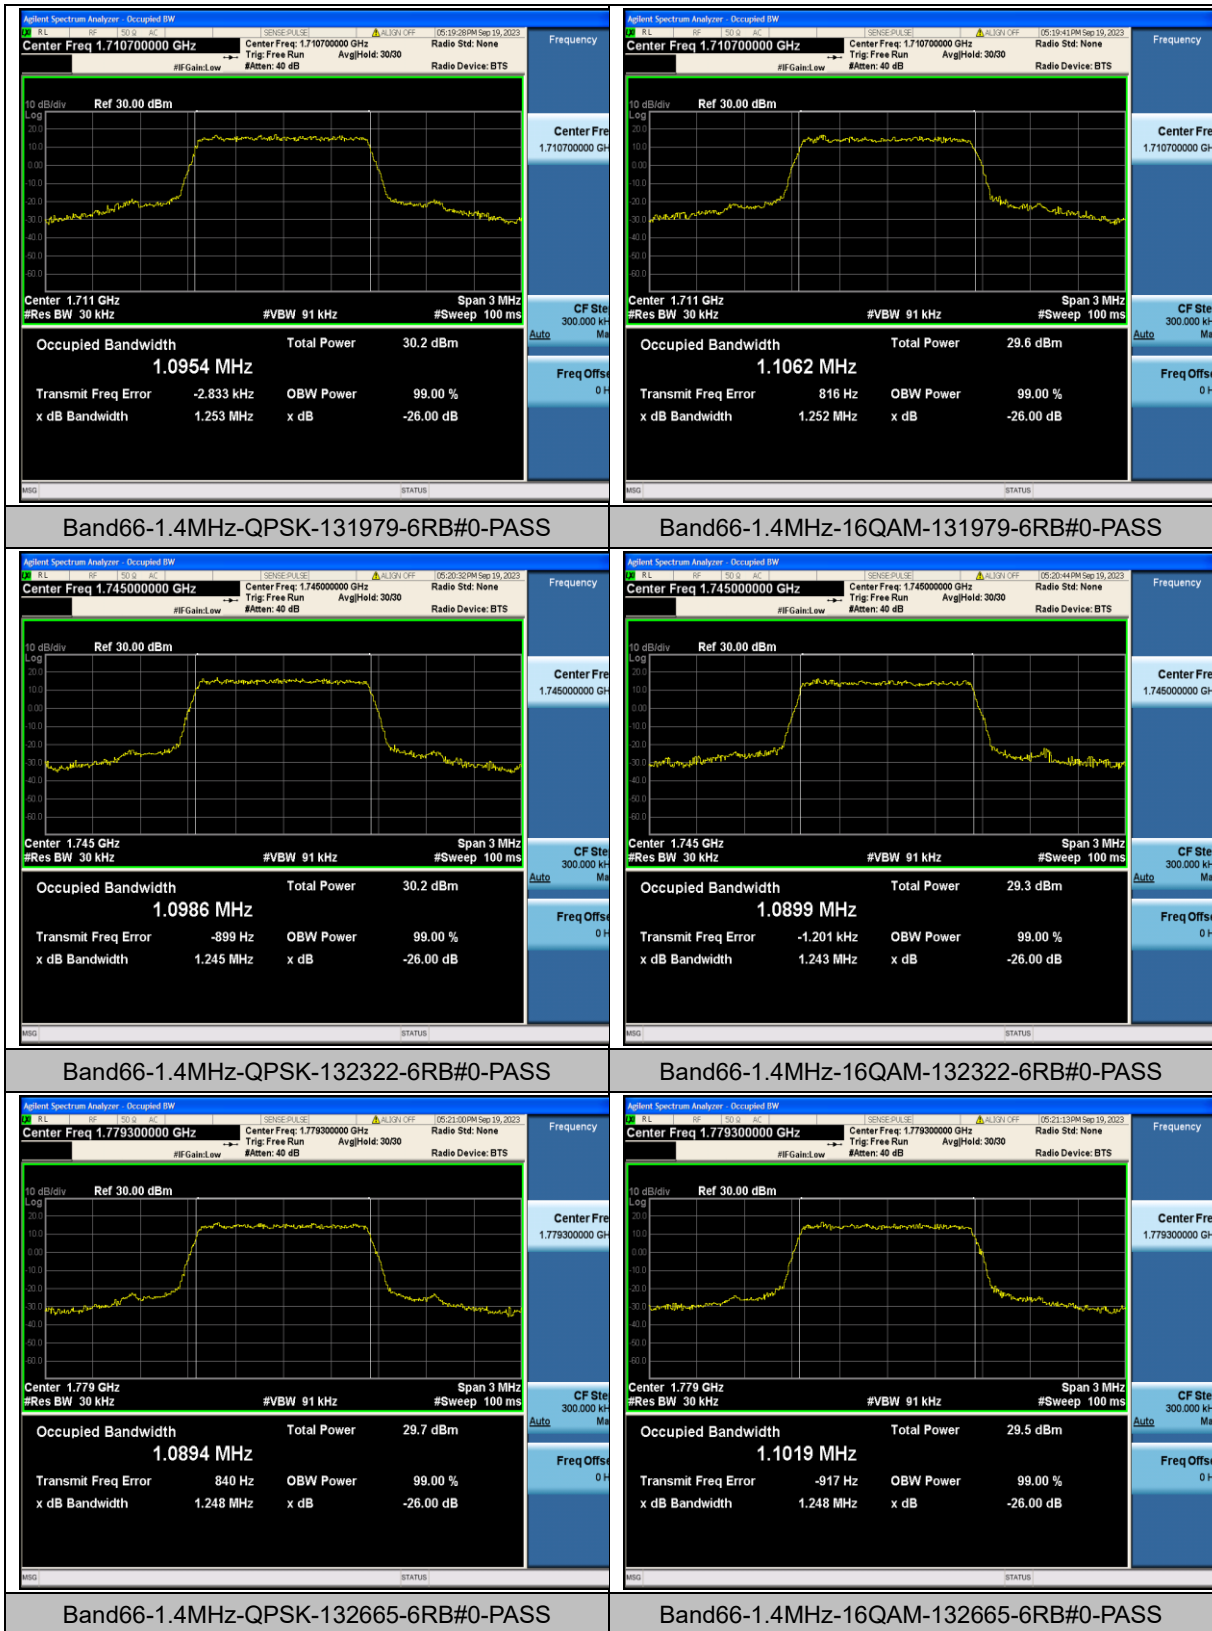

Band12-3MHz-QPSK-23025-15RB#0-PASS

Band12-3MHz-16QAM-23025-15RB#0-PASS

Band12-3MHz-QPSK-23095-15RB#0-PASS

Band12-3MHz-16QAM-23095-15RB#0-PASS

Band12-3MHz-QPSK-23165-15RB#0-PASS

Band12-3MHz-16QAM-23165-15RB#0-PASS

Appendix D: Band Edge

Test Result

Band	Bandwidth	Modulation	Channel	RB Configuration	Result(dBm)	Verdict
Band2	1.4MHz	QPSK	18607	1RB#0	-24.57	PASS
Band2	1.4MHz	16QAM	18607	1RB#0	-29.42	PASS
Band2	1.4MHz	QPSK	18607	6RB#0	-40.60	PASS
Band2	1.4MHz	16QAM	18607	6RB#0	-43.13	PASS
Band2	1.4MHz	QPSK	19193	1RB#5	-21.16	PASS
Band2	1.4MHz	16QAM	19193	1RB#5	-19.84	PASS
Band2	1.4MHz	QPSK	19193	6RB#0	-19.89	PASS
Band2	1.4MHz	16QAM	19193	6RB#0	-22.48	PASS
Band2	3MHz	QPSK	18615	1RB#0	-13.95	PASS
Band2	3MHz	16QAM	18615	1RB#0	-16.94	PASS
Band2	3MHz	QPSK	18615	15RB#0	-32.12	PASS
Band2	3MHz	16QAM	18615	15RB#0	-35.35	PASS
Band2	3MHz	QPSK	19185	1RB#14	-17.81	PASS
Band2	3MHz	16QAM	19185	1RB#14	-14.81	PASS
Band2	3MHz	QPSK	19185	15RB#0	-35.60	PASS
Band2	3MHz	16QAM	19185	15RB#0	-33.79	PASS
Band2	5MHz	QPSK	18625	1RB#0	-19.90	PASS
Band2	5MHz	16QAM	18625	1RB#0	-21.62	PASS
Band2	5MHz	QPSK	18625	25RB#0	-32.85	PASS
Band2	5MHz	16QAM	18625	25RB#0	-34.21	PASS
Band2	5MHz	QPSK	19175	1RB#24	-16.53	PASS
Band2	5MHz	16QAM	19175	1RB#24	-18.43	PASS
Band2	5MHz	QPSK	19175	25RB#0	-26.41	PASS
Band2	5MHz	16QAM	19175	25RB#0	-29.34	PASS
Band2	10MHz	QPSK	18650	1RB#0	-23.36	PASS
Band2	10MHz	16QAM	18650	1RB#0	-24.50	PASS
Band2	10MHz	QPSK	19150	1RB#49	-21.06	PASS
Band2	10MHz	16QAM	19150	1RB#49	-22.81	PASS
Band2	10MHz	QPSK	18650	50RB#0	-34.55	PASS
Band2	10MHz	QPSK	19150	50RB#0	-32.47	PASS
Band2	15MHz	QPSK	18675	1RB#0	-21.82	PASS
Band2	15MHz	16QAM	18675	1RB#0	-23.07	PASS
Band2	15MHz	QPSK	19125	1RB#74	-21.78	PASS
Band2	15MHz	16QAM	19125	1RB#74	-21.96	PASS
Band2	15MHz	QPSK	18675	75RB#0	-33.86	PASS
Band2	15MHz	QPSK	19125	75RB#0	-34.30	PASS
Band2	20MHz	QPSK	18700	1RB#0	-24.87	PASS
Band2	20MHz	16QAM	18700	1RB#0	-25.05	PASS