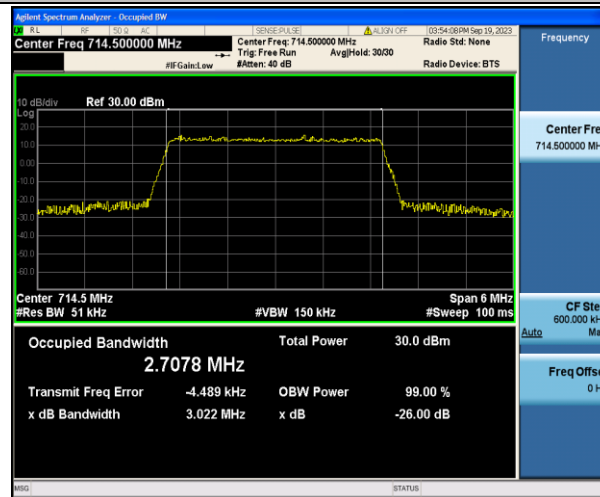

Band12-3MHz-QPSK-23025-15RB#0-PASS

Band12-3MHz-16QAM-23025-15RB#0-PASS

Band12-3MHz-QPSK-23095-15RB#0-PASS

Band12-3MHz-16QAM-23095-15RB#0-PASS

Band12-3MHz-QPSK-23165-15RB#0-PASS

Band12-3MHz-16QAM-23165-15RB#0-PASS