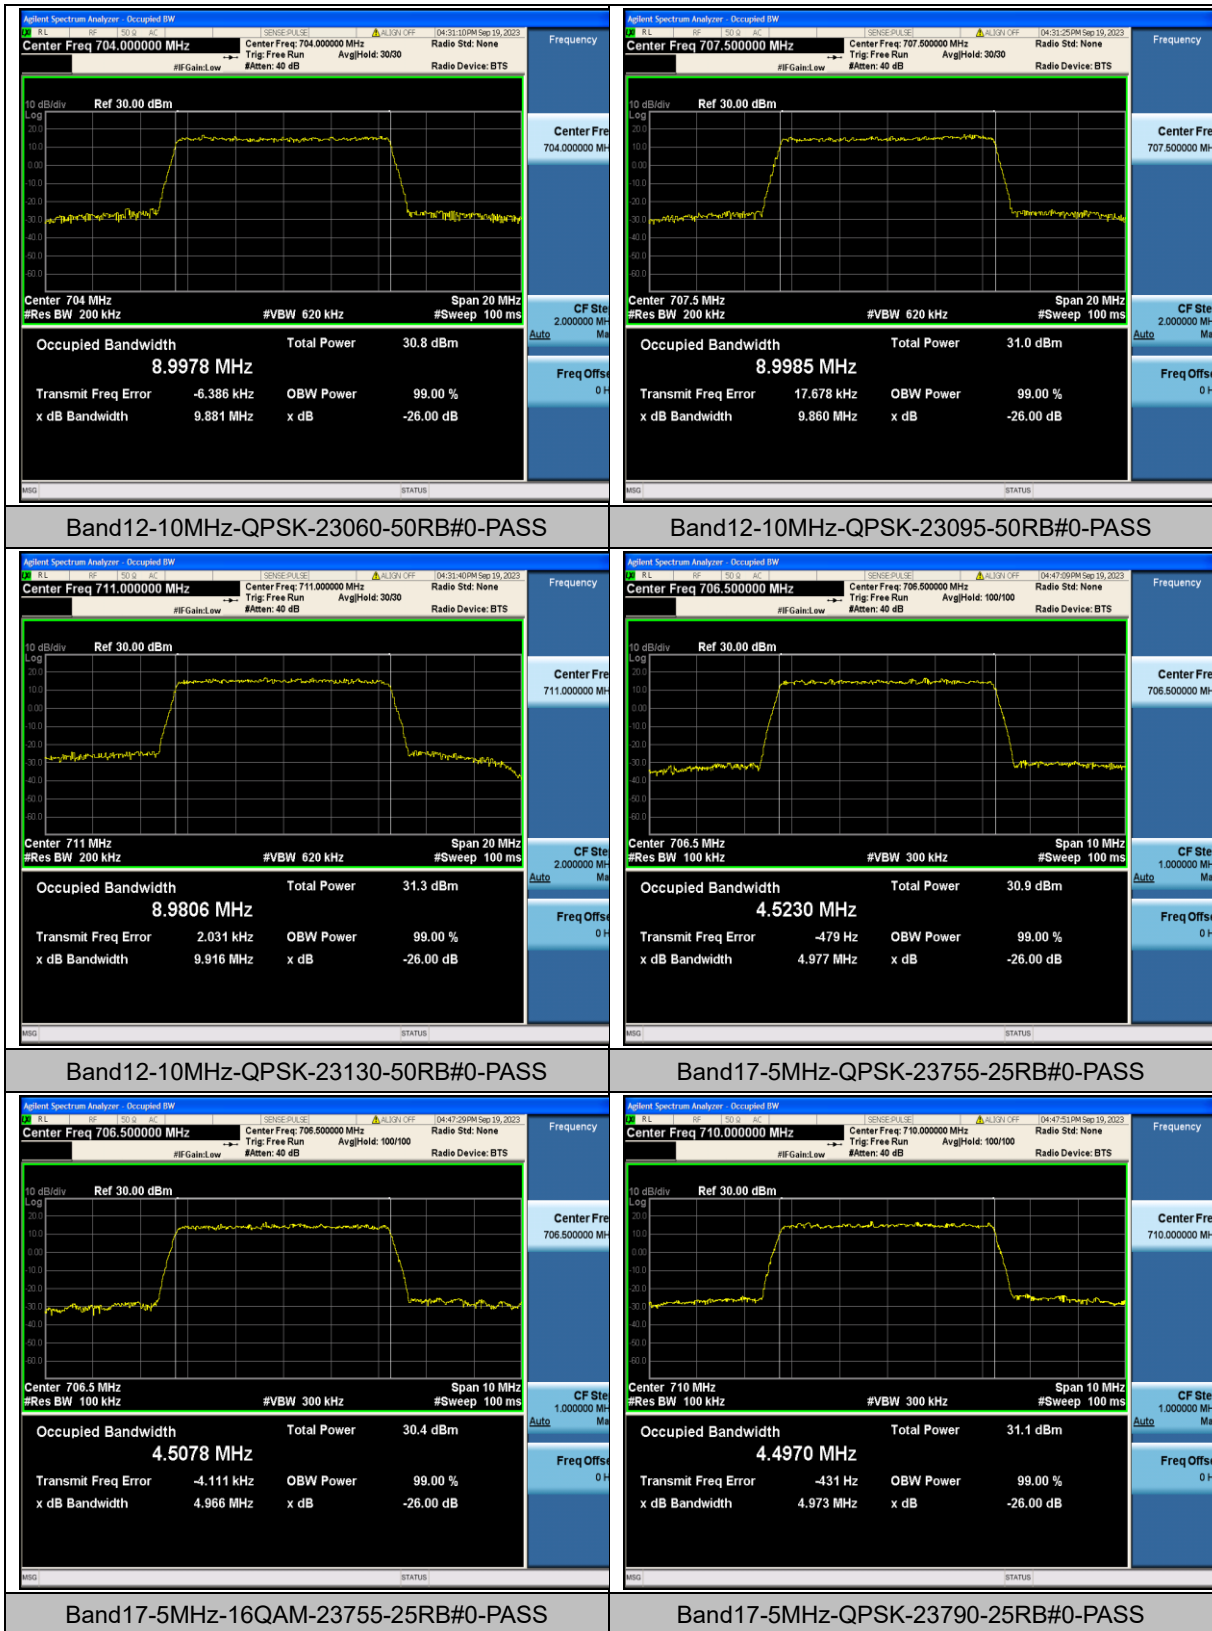

Band12-3MHz-QPSK-23025-15RB#0-PASS

Band12-3MHz-16QAM-23025-15RB#0-PASS

Band12-3MHz-QPSK-23095-15RB#0-PASS

Band12-3MHz-16QAM-23095-15RB#0-PASS

Band12-3MHz-QPSK-23165-15RB#0-PASS

Band12-3MHz-16QAM-23165-15RB#0-PASS

Appendix D: Band Edge

Test Result

Band	Bandwidth	Modulation	Channel	RB Configuration	Result(dBm)	Verdict
Band2	1.4MHz	QPSK	18607	1RB#0	-24.57	PASS
Band2	1.4MHz	16QAM	18607	1RB#0	-29.42	PASS
Band2	1.4MHz	QPSK	18607	6RB#0	-40.60	PASS
Band2	1.4MHz	16QAM	18607	6RB#0	-43.13	PASS
Band2	1.4MHz	QPSK	19193	1RB#5	-21.16	PASS
Band2	1.4MHz	16QAM	19193	1RB#5	-19.84	PASS
Band2	1.4MHz	QPSK	19193	6RB#0	-19.89	PASS
Band2	1.4MHz	16QAM	19193	6RB#0	-22.48	PASS
Band2	3MHz	QPSK	18615	1RB#0	-13.95	PASS
Band2	3MHz	16QAM	18615	1RB#0	-16.94	PASS
Band2	3MHz	QPSK	18615	15RB#0	-32.12	PASS
Band2	3MHz	16QAM	18615	15RB#0	-35.35	PASS
Band2	3MHz	QPSK	19185	1RB#14	-17.81	PASS
Band2	3MHz	16QAM	19185	1RB#14	-14.81	PASS
Band2	3MHz	QPSK	19185	15RB#0	-35.60	PASS
Band2	3MHz	16QAM	19185	15RB#0	-33.79	PASS
Band2	5MHz	QPSK	18625	1RB#0	-19.90	PASS
Band2	5MHz	16QAM	18625	1RB#0	-21.62	PASS
Band2	5MHz	QPSK	18625	25RB#0	-32.85	PASS
Band2	5MHz	16QAM	18625	25RB#0	-34.21	PASS
Band2	5MHz	QPSK	19175	1RB#24	-16.53	PASS
Band2	5MHz	16QAM	19175	1RB#24	-18.43	PASS
Band2	5MHz	QPSK	19175	25RB#0	-26.41	PASS
Band2	5MHz	16QAM	19175	25RB#0	-29.34	PASS
Band2	10MHz	QPSK	18650	1RB#0	-23.36	PASS
Band2	10MHz	16QAM	18650	1RB#0	-24.50	PASS
Band2	10MHz	QPSK	19150	1RB#49	-21.06	PASS
Band2	10MHz	16QAM	19150	1RB#49	-22.81	PASS
Band2	10MHz	QPSK	18650	50RB#0	-34.55	PASS
Band2	10MHz	QPSK	19150	50RB#0	-32.47	PASS
Band2	15MHz	QPSK	18675	1RB#0	-21.82	PASS
Band2	15MHz	16QAM	18675	1RB#0	-23.07	PASS
Band2	15MHz	QPSK	19125	1RB#74	-21.78	PASS
Band2	15MHz	16QAM	19125	1RB#74	-21.96	PASS
Band2	15MHz	QPSK	18675	75RB#0	-33.86	PASS
Band2	15MHz	QPSK	19125	75RB#0	-34.30	PASS
Band2	20MHz	QPSK	18700	1RB#0	-24.87	PASS
Band2	20MHz	16QAM	18700	1RB#0	-25.05	PASS