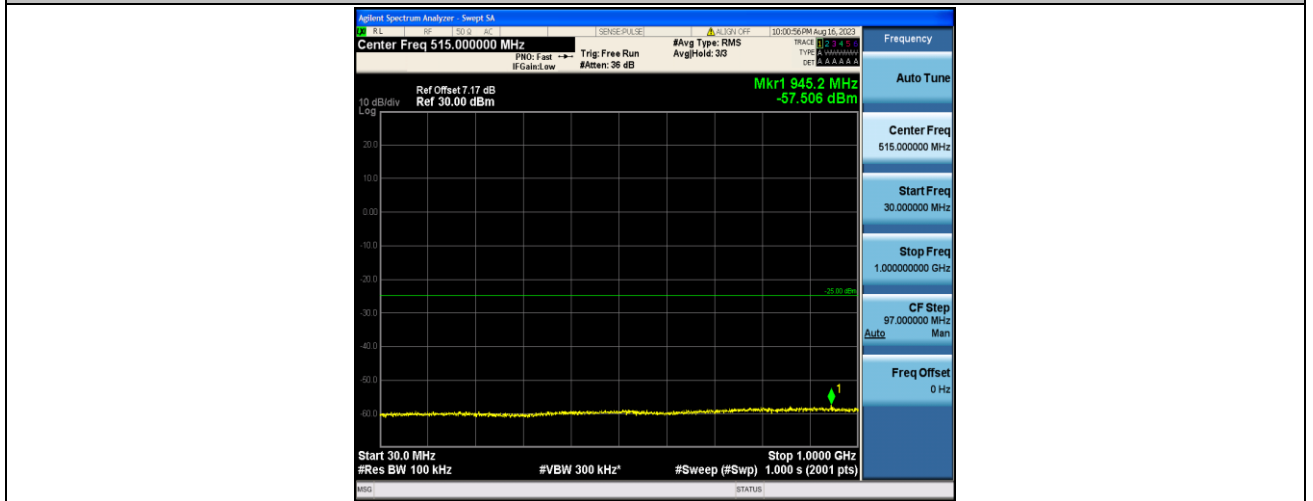

Band7_20MHz_16QAM_21100_1RB#0_1000~26500_1000~26500

Band7_20MHz_QPSK_21350_1RB#0_30~1000_30~1000