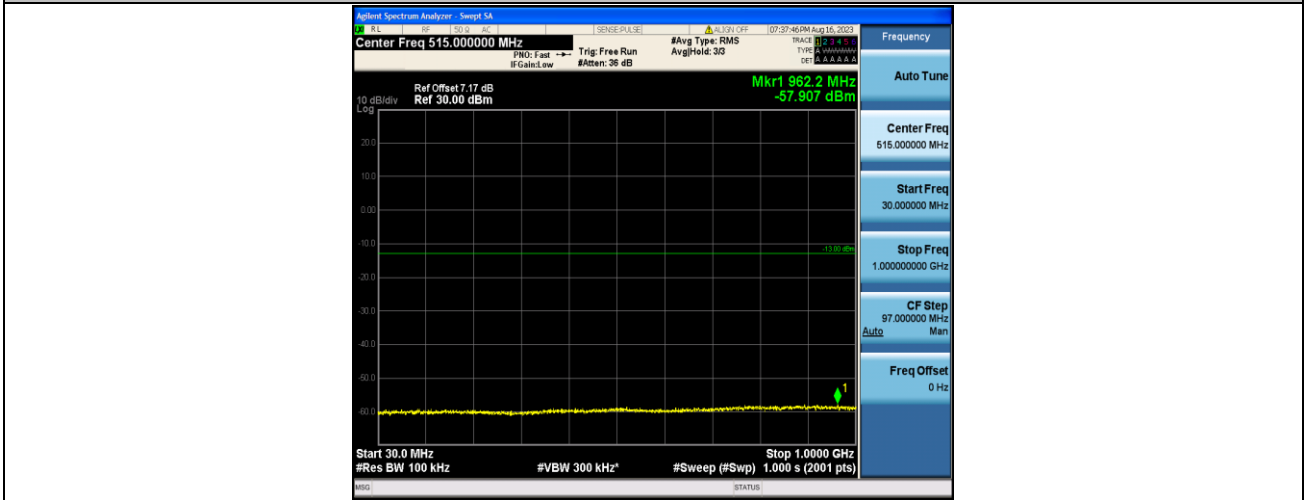

Band4\_15MHz\_QPSK\_20175\_1RB#0\_1000~2000\_1000~2000

Band4\_15MHz\_16QAM\_20175\_1RB#0\_30~1000\_30~1000

Band4\_15MHz\_16QAM\_20175\_1RB#0\_1000~20000\_1000~20000

Band4\_15MHz\_QPSK\_20325\_1RB#0\_30~1000\_30~1000

Band4\_15MHz\_QPSK\_20325\_1RB#0\_1000~20000\_1000~20000

Band4\_15MHz\_16QAM\_20325\_1RB#0\_30~1000\_30~1000

Band4\_15MHz\_16QAM\_20325\_1RB#0\_1000~20000\_1000~20000

Band4\_20MHz\_QPSK\_20050\_1RB#0\_30~1000\_30~1000