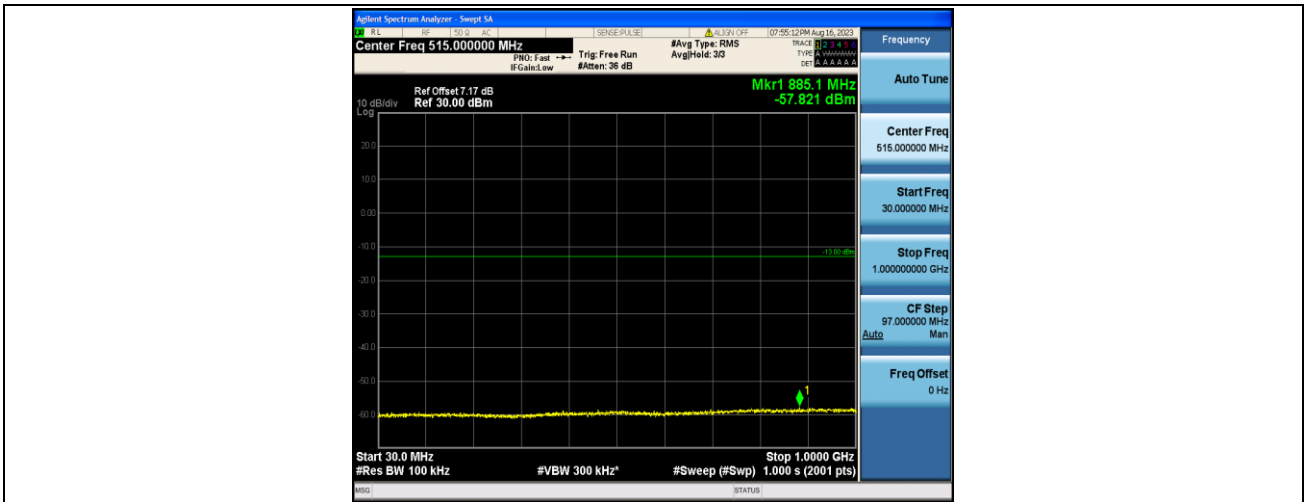

Band4\_20MHz\_QPSK\_20050\_1RB#0\_1000~20000\_1000~20000

Band4\_20MHz\_16QAM\_20050\_1RB#0\_30~1000\_30~1000

Band4\_20MHz\_16QAM\_20050\_1RB#0\_1000~20000\_1000~20000

Band4\_20MHz\_QPSK\_20175\_1RB#0\_30~1000\_30~1000

Band4\_20MHz\_QPSK\_20175\_1RB#0\_1000~20000\_1000~20000

Band4\_20MHz\_16QAM\_20175\_1RB#0\_30~1000\_30~1000

Band4\_20MHz\_16QAM\_20175\_1RB#0\_1000~20000\_1000~20000

Band4\_20MHz\_QPSK\_20300\_1RB#0\_30~1000\_30~1000