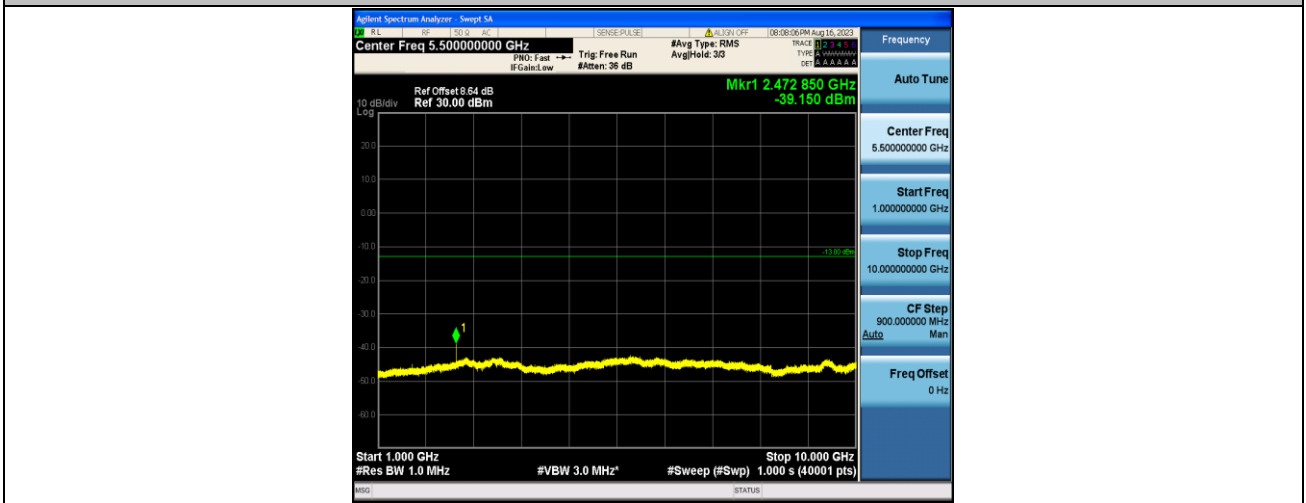

Band4\_20MHz\_QPSK\_20300\_1RB#0\_1000~20000\_1000~20000

Band4\_20MHz\_16QAM\_20300\_1RB#0\_30~1000\_30~1000

Band4\_20MHz\_16QAM\_20300\_1RB#0\_1000~20000\_1000~20000

Band5\_1.4MHz\_QPSK\_20407\_1RB#0\_30~1000\_30~1000