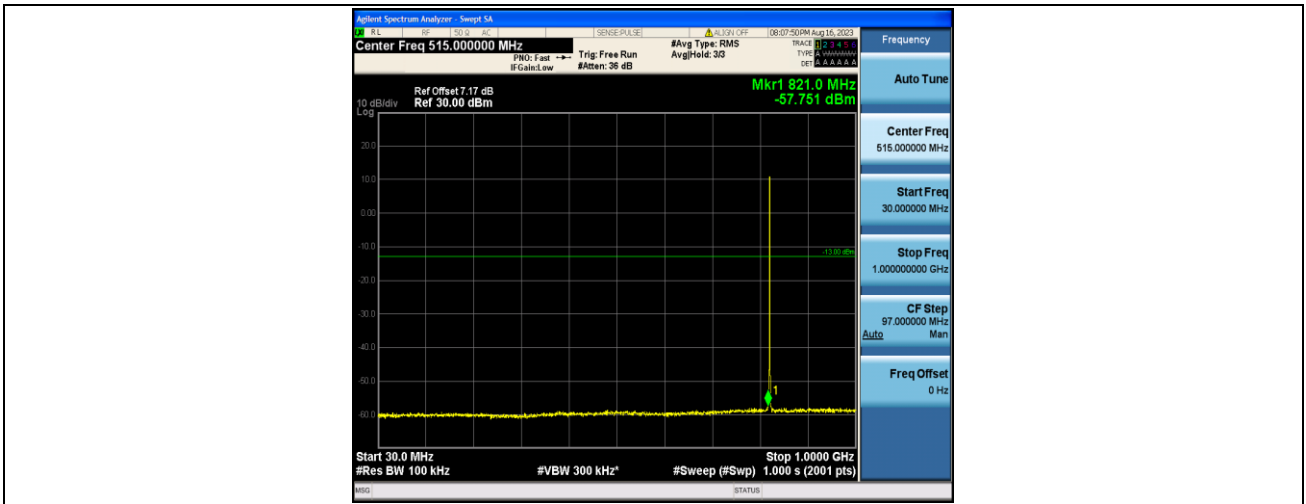

Band4\_20MHz\_QPSK\_20175\_1RB#0\_1000~20000\_1000~20000

Band4\_20MHz\_16QAM\_20175\_1RB#0\_30~1000\_30~1000

Band4\_20MHz\_16QAM\_20175\_1RB#0\_1000~20000\_1000~20000

Band4\_20MHz\_QPSK\_20300\_1RB#0\_30~1000\_30~1000

Band4\_20MHz\_QPSK\_20300\_1RB#0\_1000~20000\_1000~20000

Band4\_20MHz\_16QAM\_20300\_1RB#0\_30~1000\_30~1000

Band4\_20MHz\_16QAM\_20300\_1RB#0\_1000~20000\_1000~20000

Band5\_1.4MHz\_QPSK\_20407\_1RB#0\_30~1000\_30~1000