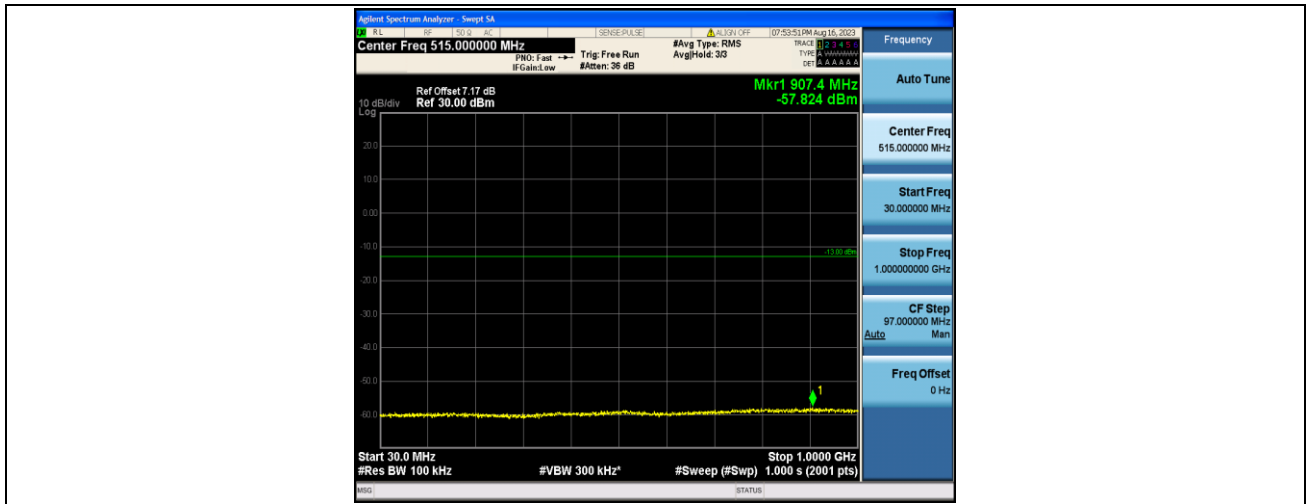

Band4\_15MHz\_QPSK\_20175\_1RB#0\_1000~2000\_1000~2000

Band4\_15MHz\_16QAM\_20175\_1RB#0\_30~1000\_30~1000

Band4\_15MHz\_16QAM\_20175\_1RB#0\_1000~20000\_1000~20000

Band4\_15MHz\_QPSK\_20325\_1RB#0\_30~1000\_30~1000

Band4\_15MHz\_QPSK\_20325\_1RB#0\_1000~20000\_1000~20000

Band4\_15MHz\_16QAM\_20325\_1RB#0\_30~1000\_30~1000

Band4\_15MHz\_16QAM\_20325\_1RB#0\_1000~20000\_1000~20000

Band4\_20MHz\_QPSK\_20050\_1RB#0\_30~1000\_30~1000