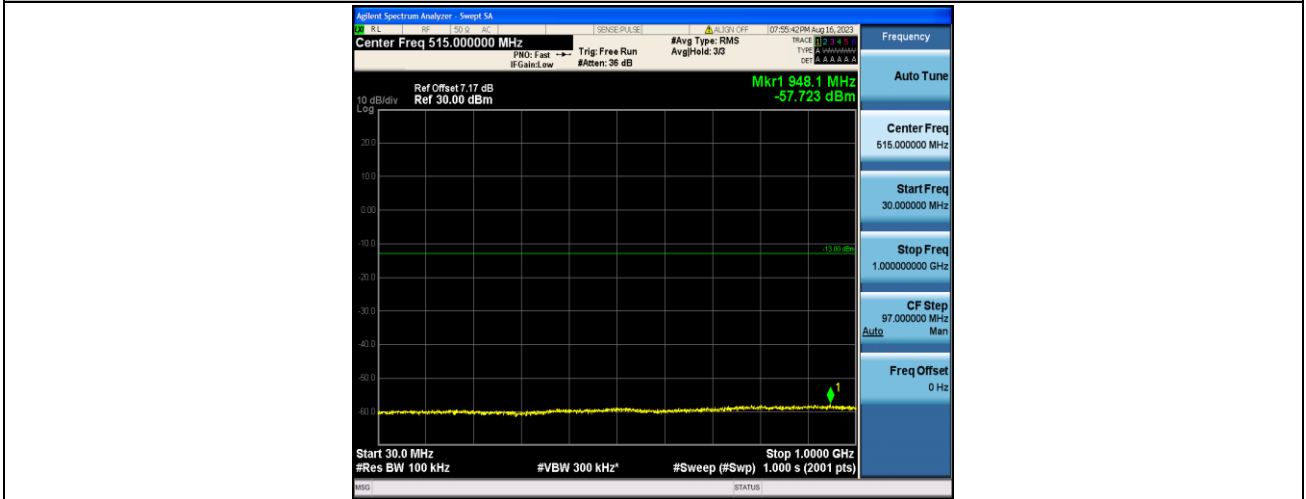

Band4\_20MHz\_QPSK\_20050\_1RB#0\_1000~20000\_1000~20000

Band4\_20MHz\_16QAM\_20050\_1RB#0\_30~1000\_30~1000

Band4\_20MHz\_16QAM\_20050\_1RB#0\_1000~20000\_1000~20000

Band4\_20MHz\_QPSK\_20175\_1RB#0\_30~1000\_30~1000

Band4\_20MHz\_QPSK\_20175\_1RB#0\_1000~20000\_1000~20000

Band4\_20MHz\_16QAM\_20175\_1RB#0\_30~1000\_30~1000

Band4\_20MHz\_16QAM\_20175\_1RB#0\_1000~20000\_1000~20000

Band4\_20MHz\_QPSK\_20300\_1RB#0\_30~1000\_30~1000