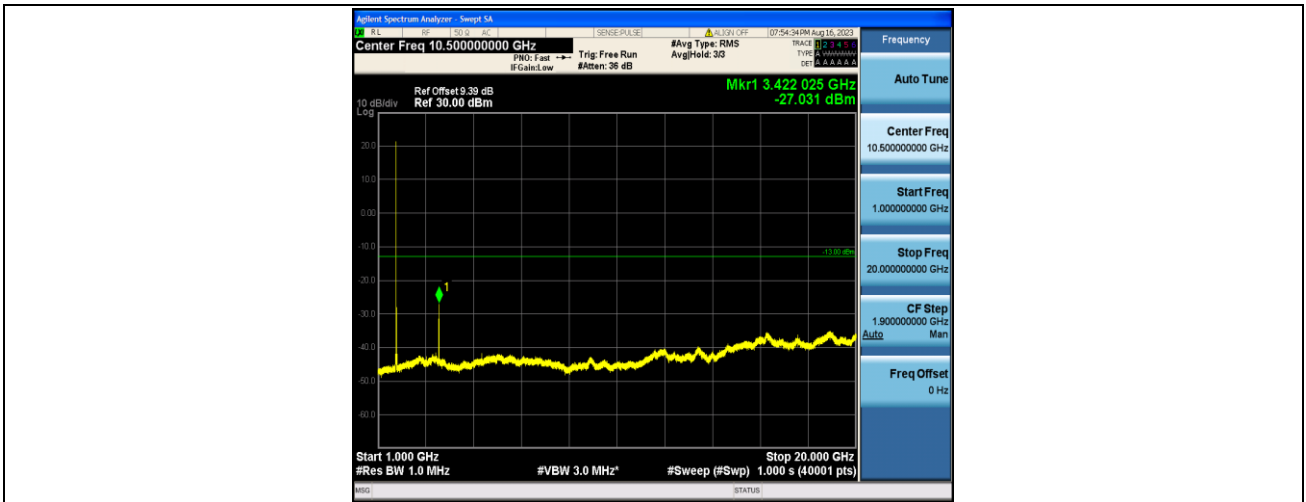

Band4\_15MHz\_QPSK\_20325\_1RB#0\_1000~20000\_1000~20000

Band4\_15MHz\_16QAM\_20325\_1RB#0\_30~1000\_30~1000

Band4\_15MHz\_16QAM\_20325\_1RB#0\_1000~20000\_1000~20000

Band4\_20MHz\_QPSK\_20050\_1RB#0\_30~1000\_30~1000

Band4\_20MHz\_QPSK\_20050\_1RB#0\_1000~20000\_1000~20000

Band4\_20MHz\_16QAM\_20050\_1RB#0\_30~1000\_30~1000

Band4\_20MHz\_16QAM\_20050\_1RB#0\_1000~20000\_1000~20000

Band4\_20MHz\_QPSK\_20175\_1RB#0\_30~1000\_30~1000