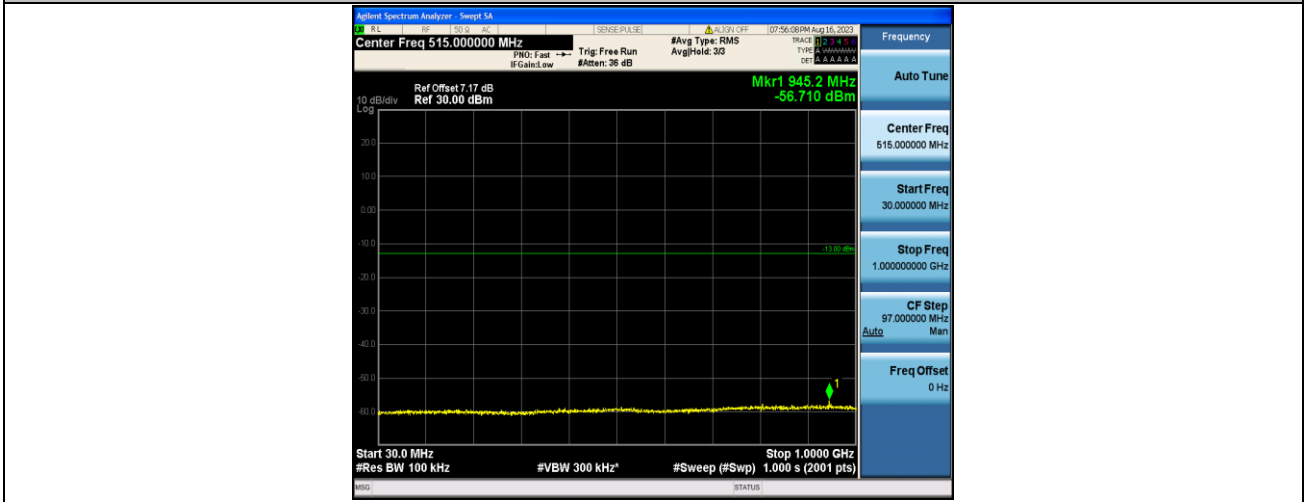

Band4\_20MHz\_QPSK\_20175\_1RB#0\_1000~20000\_1000~20000

Band4\_20MHz\_16QAM\_20175\_1RB#0\_30~1000\_30~1000

Band4\_20MHz\_16QAM\_20175\_1RB#0\_1000~20000\_1000~20000

Band4\_20MHz\_QPSK\_20300\_1RB#0\_30~1000\_30~1000

Band4\_20MHz\_QPSK\_20300\_1RB#0\_1000~20000\_1000~20000

Band4\_20MHz\_16QAM\_20300\_1RB#0\_30~1000\_30~1000

Band4\_20MHz\_16QAM\_20300\_1RB#0\_1000~20000\_1000~20000

Band5\_1.4MHz\_QPSK\_20407\_1RB#0\_30~1000\_30~1000