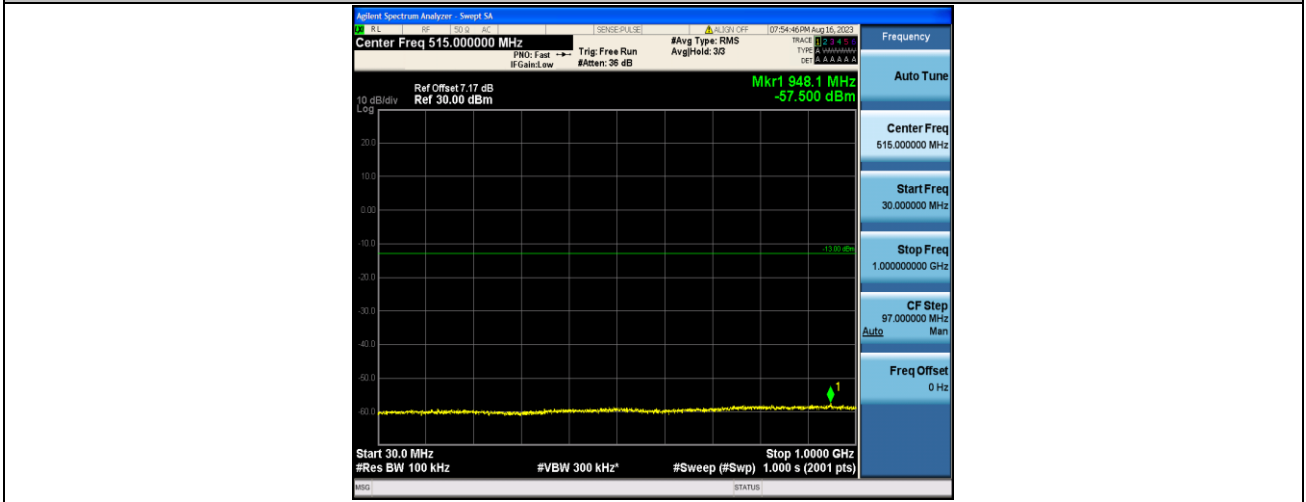

Band4\_15MHz\_QPSK\_20325\_1RB#0\_1000~20000\_1000~20000

Band4\_15MHz\_16QAM\_20325\_1RB#0\_30~1000\_30~1000

Band4\_15MHz\_16QAM\_20325\_1RB#0\_1000~20000\_1000~20000

Band4\_20MHz\_QPSK\_20050\_1RB#0\_30~1000\_30~1000

Band4\_20MHz\_QPSK\_20050\_1RB#0\_1000~20000\_1000~20000

Band4\_20MHz\_16QAM\_20050\_1RB#0\_30~1000\_30~1000

Band4\_20MHz\_16QAM\_20050\_1RB#0\_1000~20000\_1000~20000

Band4\_20MHz\_QPSK\_20175\_1RB#0\_30~1000\_30~1000