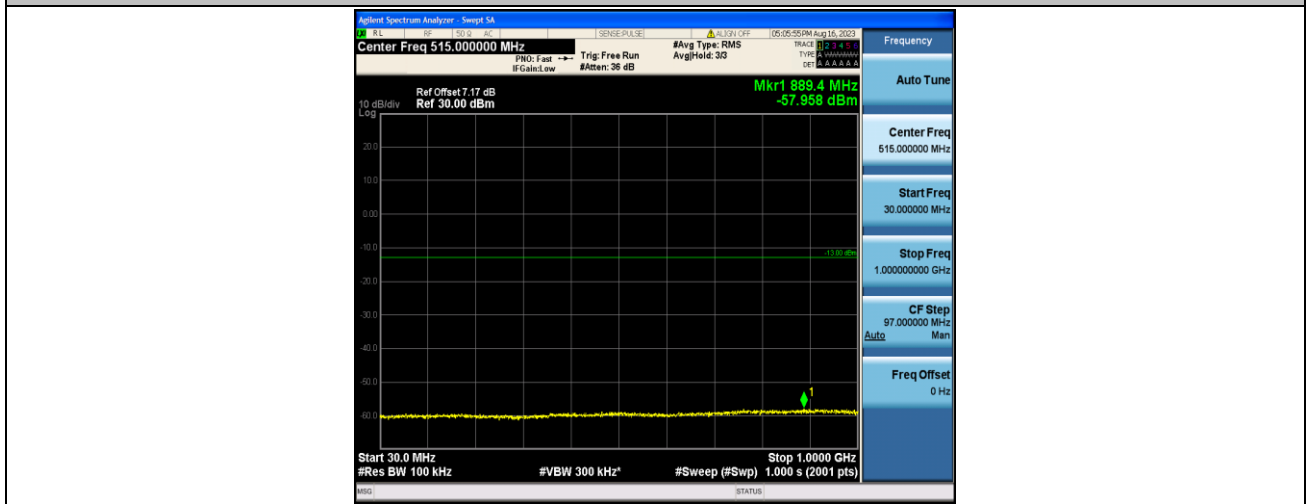

Band2_1.4MHz_16QAM_18607_1RB#0_30~1000_30~1000