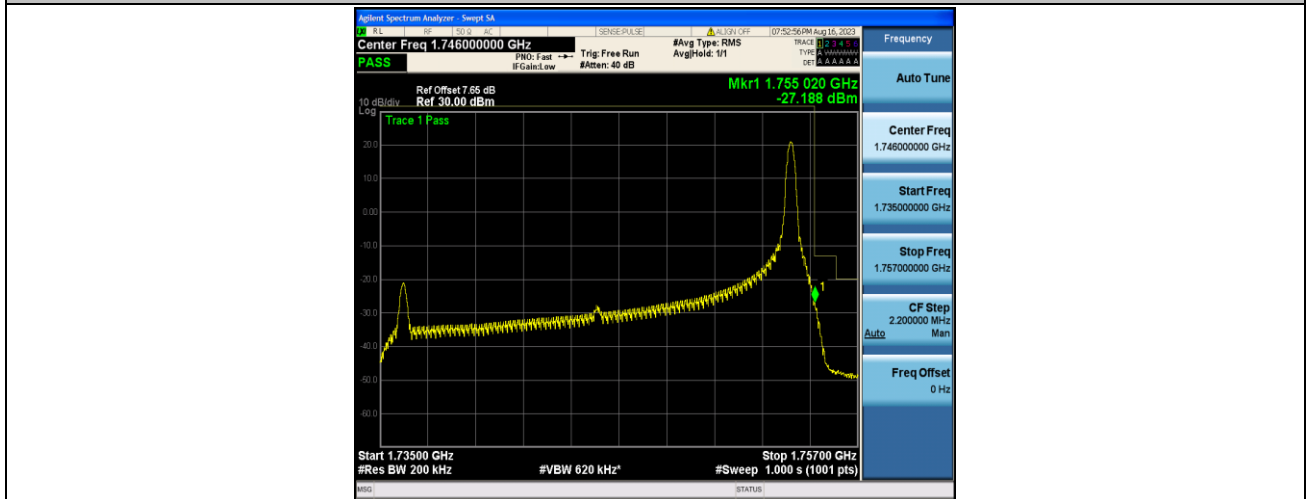

Band4\_20MHz\_QPSK\_20050\_1RB#0

Band4\_20MHz\_16QAM\_20050\_1RB#0

Band4\_20MHz\_QPSK\_20300\_1RB#99

Band4\_20MHz\_16QAM\_20300\_1RB#99

Band4\_20MHz\_QPSK\_2050\_100RB#0

Band4\_20MHz\_QPSK\_20300\_100RB#0

Band5\_1.4MHz\_16QAM\_20407\_6RB#0