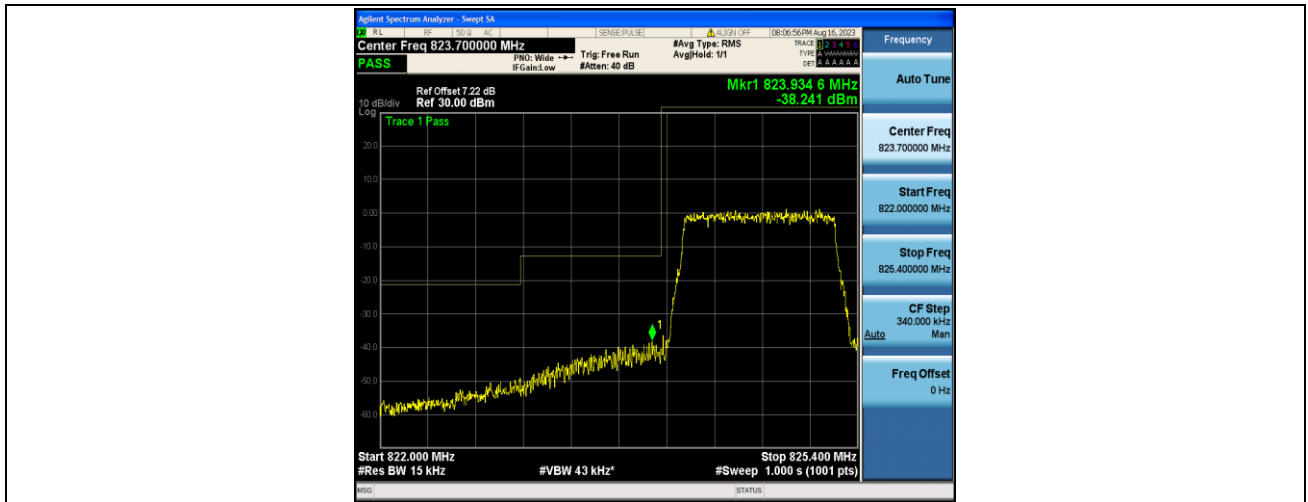

Band4\_20MHz\_QPSK\_20050\_1RB#0

Band4\_20MHz\_16QAM\_20050\_1RB#0

Band4\_20MHz\_QPSK\_20300\_1RB#99

Band4\_20MHz\_16QAM\_20300\_1RB#99

Band4\_20MHz\_QPSK\_2050\_100RB#0

Band4\_20MHz\_QPSK\_20300\_100RB#0

Band5\_1.4MHz\_16QAM\_20407\_6RB#0