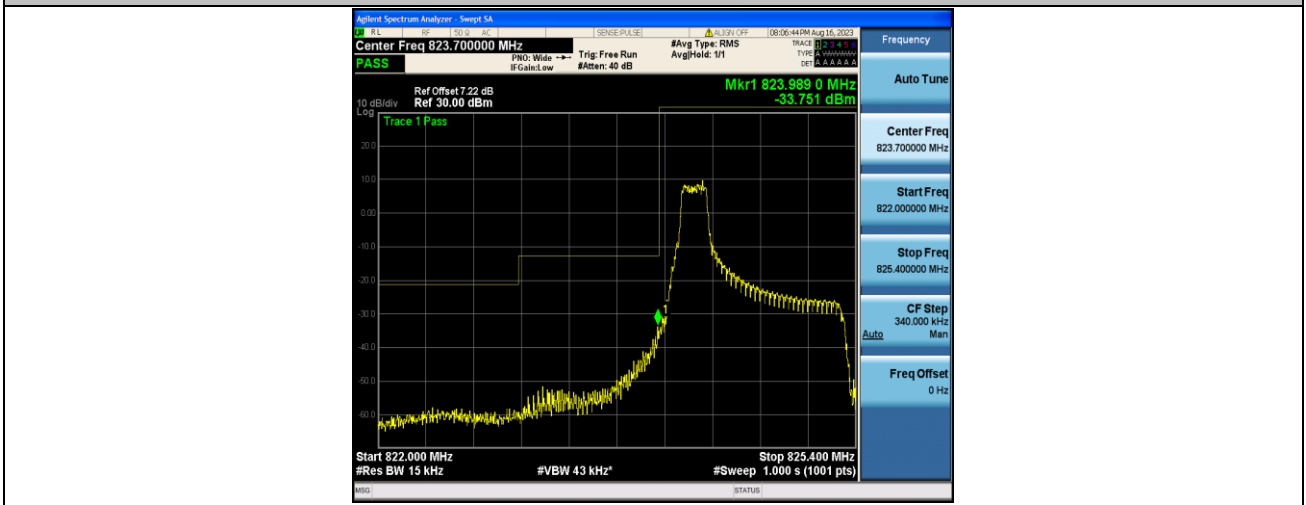

Band4\_20MHz\_QPSK\_20050\_1RB#0

Band4\_20MHz\_16QAM\_20050\_1RB#0

Band4\_20MHz\_QPSK\_20300\_1RB#99

Band4\_20MHz\_16QAM\_20300\_1RB#99

Band4\_20MHz\_QPSK\_2050\_100RB#0

Band4\_20MHz\_QPSK\_20300\_100RB#0

Band5\_1.4MHz\_16QAM\_20407\_6RB#0