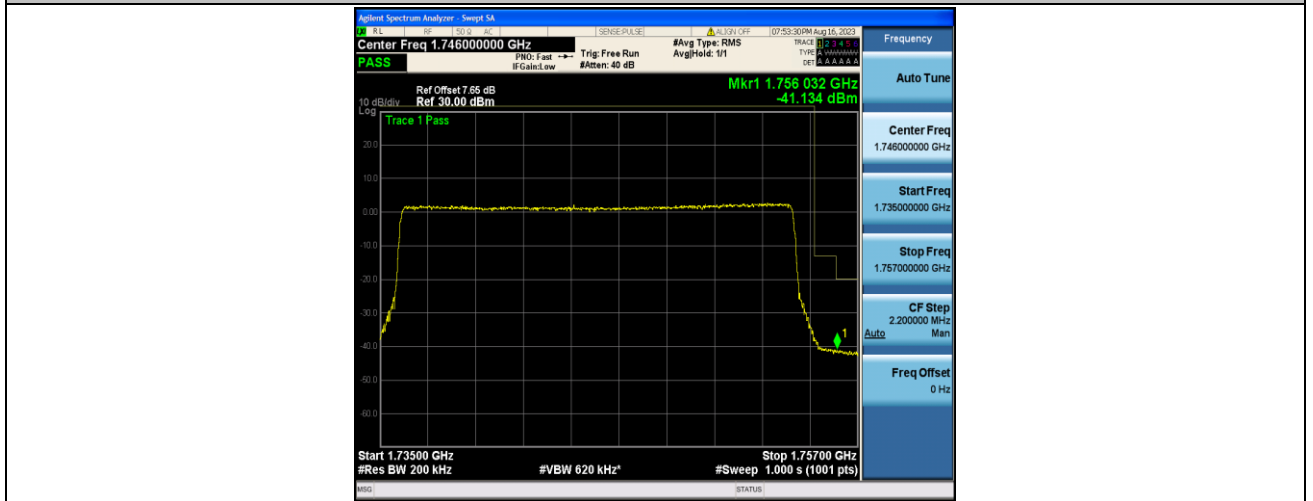

Band4\_20MHz\_QPSK\_20050\_1RB#0

Band4\_20MHz\_16QAM\_20050\_1RB#0

Band4\_20MHz\_QPSK\_20300\_1RB#99

Band4\_20MHz\_16QAM\_20300\_1RB#99

Band4\_20MHz\_QPSK\_2050\_100RB#0

Band4\_20MHz\_QPSK\_20300\_100RB#0

Band5\_1.4MHz\_16QAM\_20407\_6RB#0