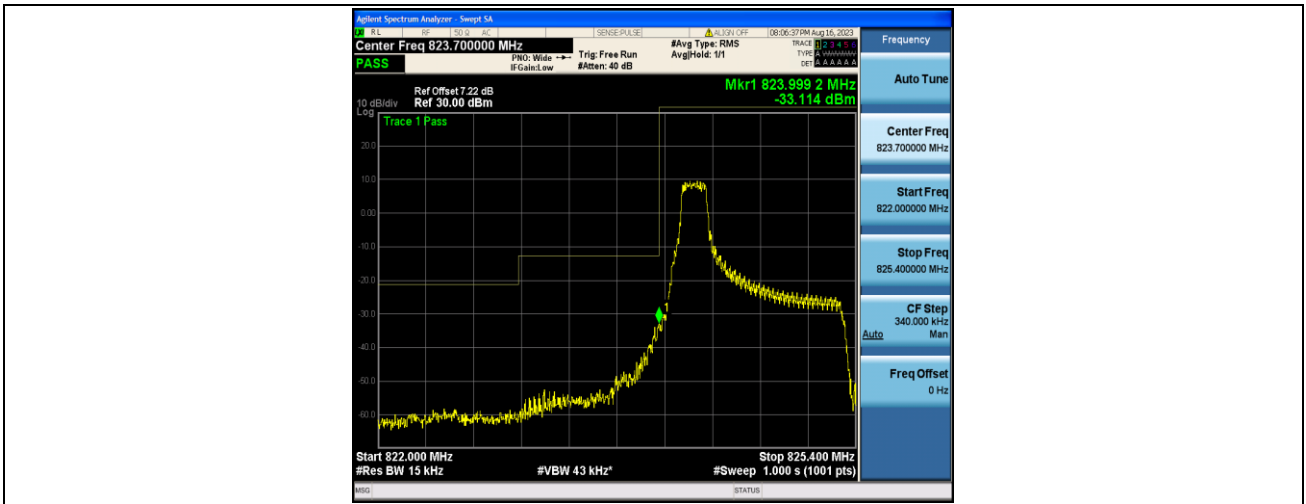

Band4\_20MHz\_QPSK\_20050\_1RB#0

Band4\_20MHz\_16QAM\_20050\_1RB#0

Band4\_20MHz\_QPSK\_20300\_1RB#99

Band4\_20MHz\_16QAM\_20300\_1RB#99

Band4\_20MHz\_QPSK\_2050\_100RB#0

Band4\_20MHz\_QPSK\_20300\_100RB#0

Band5\_1.4MHz\_16QAM\_20407\_6RB#0