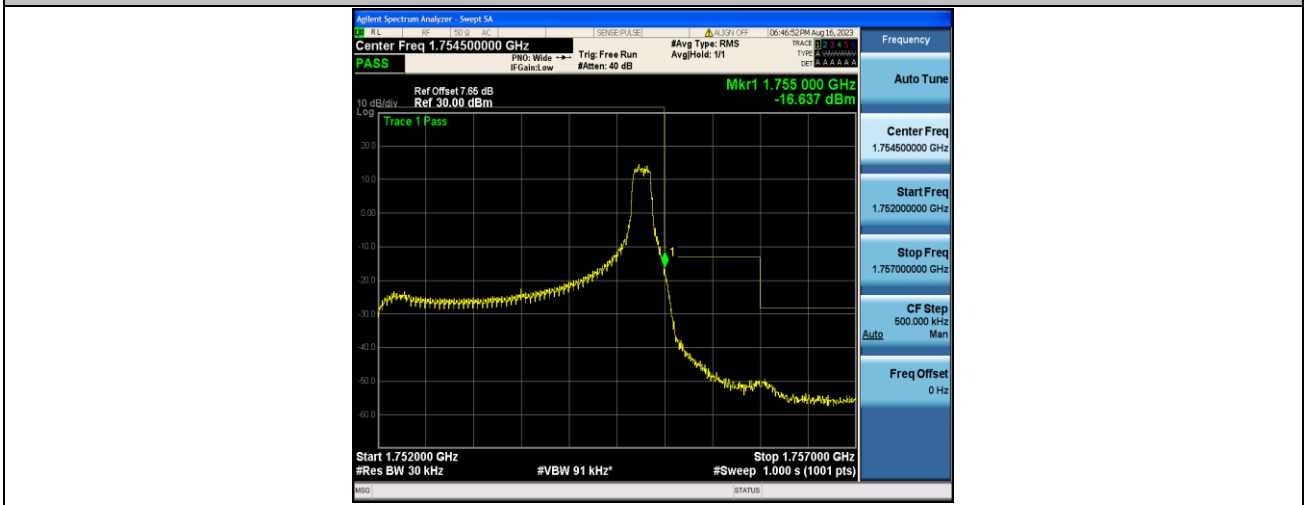

Band4\_1.4MHz\_QPSK\_20393\_6RB#0

Band4\_1.4MHz\_16QAM\_20393\_6RB#0

Band4\_3MHz\_QPSK\_19965\_1RB#0

Band4\_3MHz\_16QAM\_19965\_1RB#0

Band4\_3MHz\_QPSK\_19965\_15RB#0

Band4\_3MHz\_16QAM\_19965\_15RB#0

Band4\_3MHz\_QPSK\_20385\_1RB#14