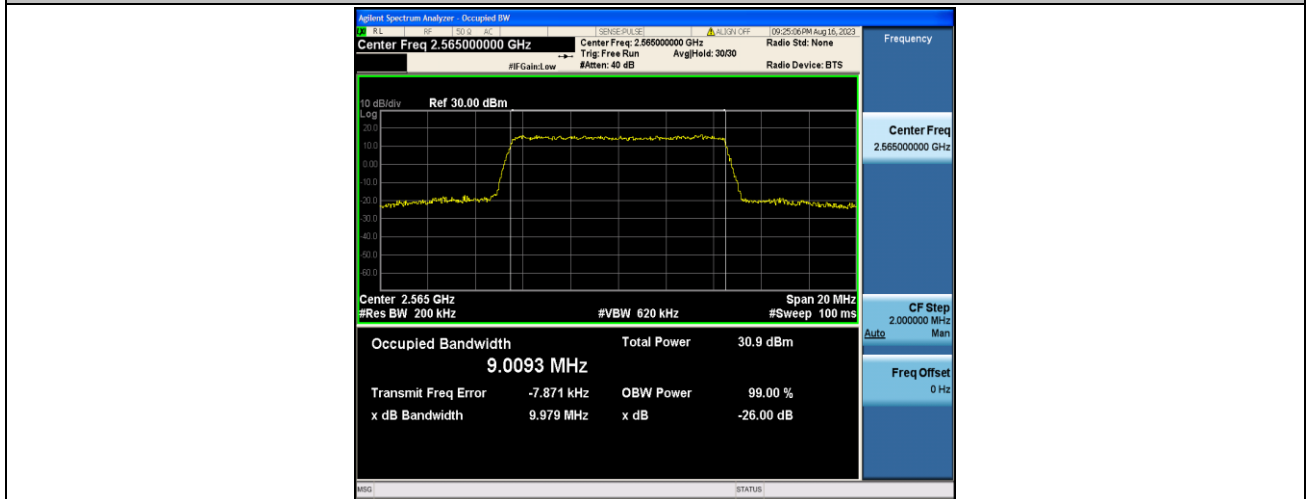

Band7-5MHz-16QAM-21100-25RB#0-PASS

Band7-5MHz-QPSK-21425-25RB#0-PASS

Band7-5MHz-16QAM-21425-25RB#0-PASS

Band7-10MHz-QPSK-20800-50RB#0-PASS

Band7-10MHz-QPSK-21100-50RB#0-PASS

Band7-10MHz-QPSK-21400-50RB#0-PASS