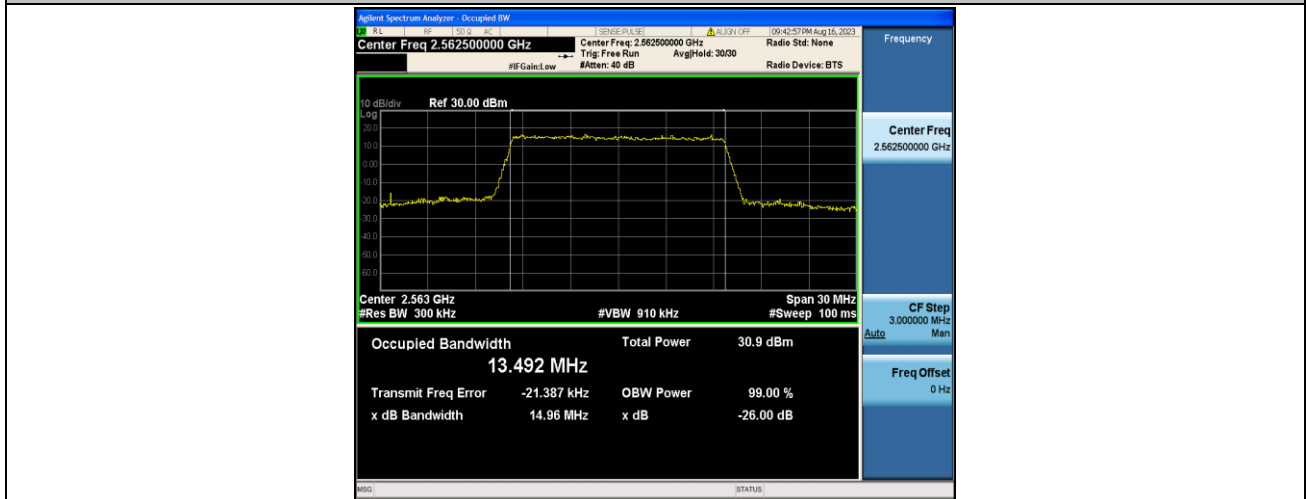

Band7-15MHz-QPSK-21375-75RB#0-PASS