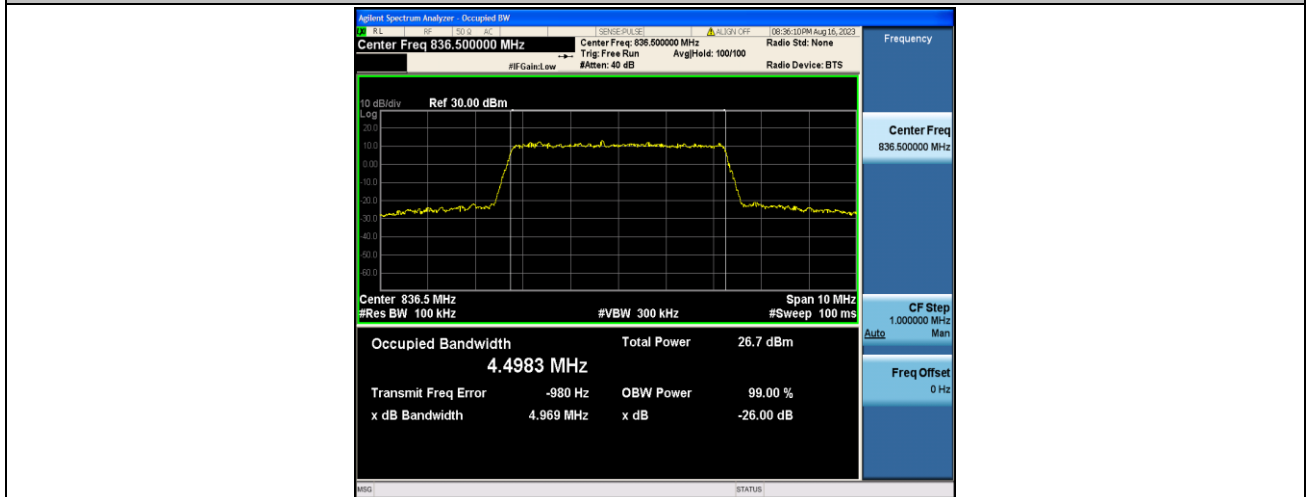

Band5-3MHz-QPSK-20415-15RB#0-PASS

Band5-3MHz-16QAM-20415-15RB#0-PASS

Band5-3MHz-QPSK-20525-15RB#0-PASS

Band5-3MHz-16QAM-20525-15RB#0-PASS

Band5-3MHz-QPSK-20635-15RB#0-PASS

Band5-3MHz-16QAM-20635-15RB#0-PASS

Band5-5MHz-QPSK-20425-25RB#0-PASS

Band5-5MHz-16QAM-20425-25RB#0-PASS

Band5-5MHz-QPSK-20525-25RB#0-PASS

Band5-5MHz-16QAM-20525-25RB#0-PASS

Band5-5MHz-QPSK-20625-25RB#0-PASS

Band5-5MHz-16QAM-20625-25RB#0-PASS