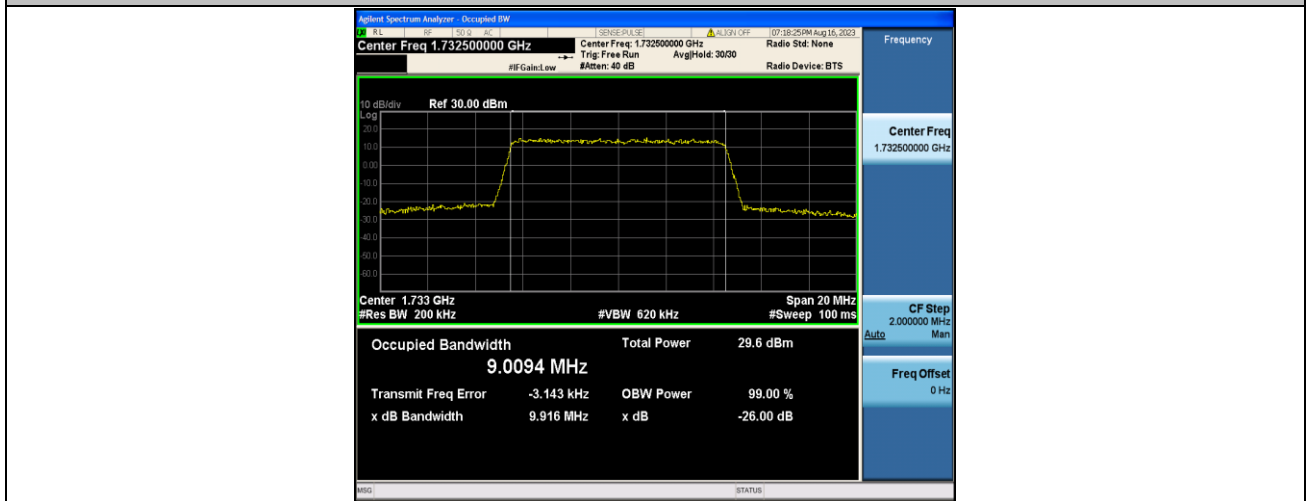

Band4-5MHz-16QAM-20175-25RB#0-PASS

Band4-5MHz-QPSK-20375-25RB#0-PASS

Band4-5MHz-16QAM-20375-25RB#0-PASS

Band4-10MHz-QPSK-20000-50RB#0-PASS

Band4-10MHz-QPSK-20175-50RB#0-PASS

Band4-10MHz-QPSK-20350-50RB#0-PASS