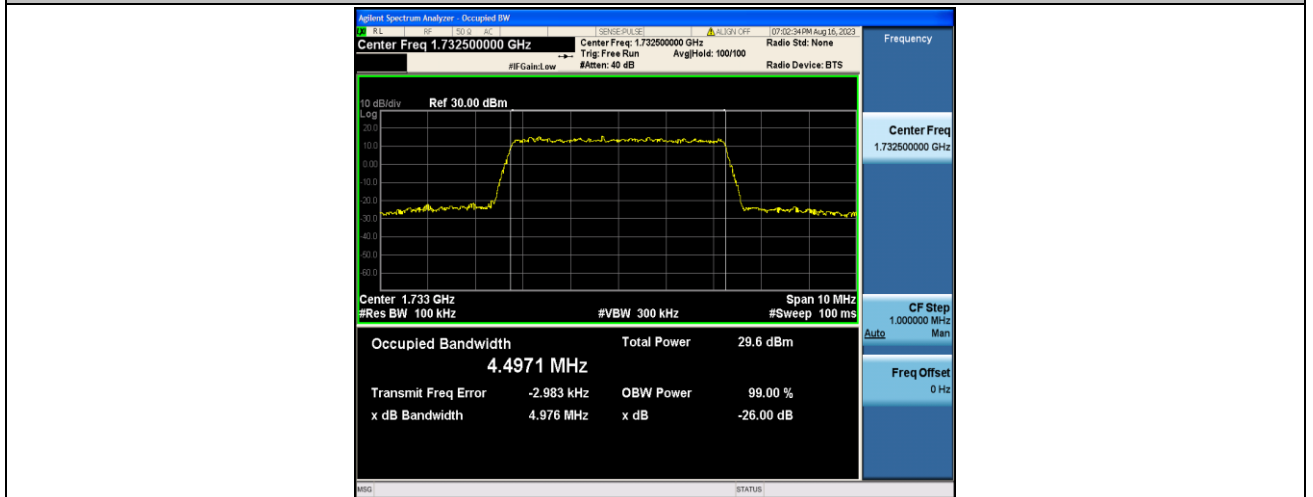

Band4-3MHz-16QAM-20175-15RB#0-PASS

Band4-3MHz-QPSK-20385-15RB#0-PASS

Band4-3MHz-16QAM-20385-15RB#0-PASS

Band4-5MHz-QPSK-19975-25RB#0-PASS

Band4-5MHz-16QAM-19975-25RB#0-PASS

Band4-5MHz-QPSK-20175-25RB#0-PASS