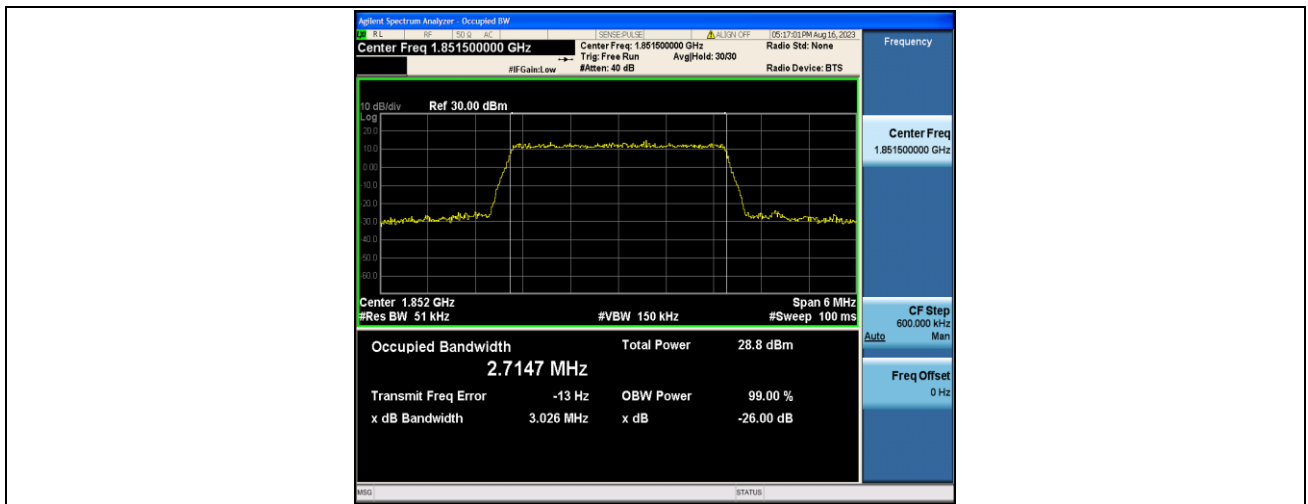

Test Graphs

Band2-1.4MHz-QPSK-18607-6RB#0-PASS

Band2-1.4MHz-16QAM-18607-6RB#0-PASS

Band2-1.4MHz-QPSK-18900-6RB#0-PASS

Band2-1.4MHz-16QAM-18900-6RB#0-PASS

Band2-1.4MHz-QPSK-19193-6RB#0-PASS

Band2-1.4MHz-16QAM-19193-6RB#0-PASS