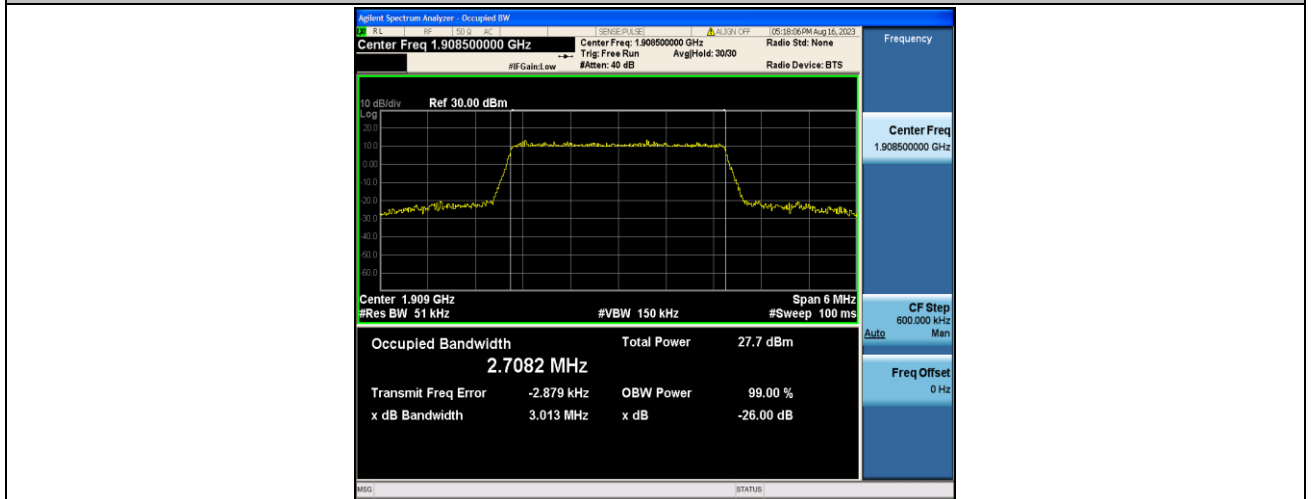

Band2-3MHz-QPSK-18615-15RB#0-PASS

Band2-3MHz-16QAM-18615-15RB#0-PASS

Band2-3MHz-QPSK-18900-15RB#0-PASS

Band2-3MHz-16QAM-18900-15RB#0-PASS

Band2-3MHz-QPSK-19185-15RB#0-PASS

Band2-3MHz-16QAM-19185-15RB#0-PASS