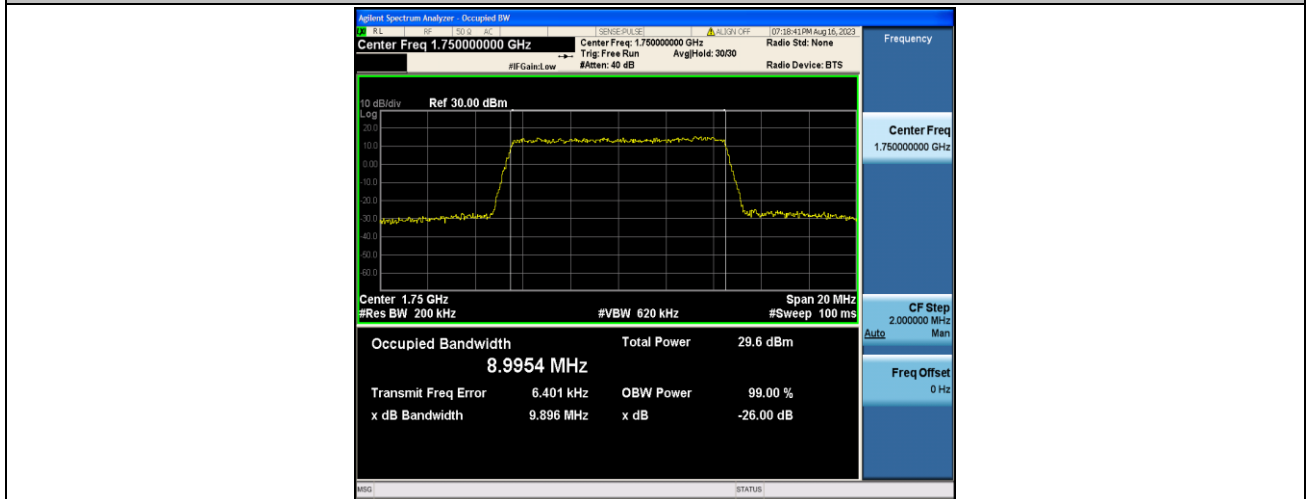

Band4-5MHz-16QAM-20175-25RB#0-PASS

Band4-5MHz-QPSK-20375-25RB#0-PASS

Band4-5MHz-16QAM-20375-25RB#0-PASS

Band4-10MHz-QPSK-20000-50RB#0-PASS

Band4-10MHz-QPSK-20175-50RB#0-PASS

Band4-10MHz-QPSK-20350-50RB#0-PASS