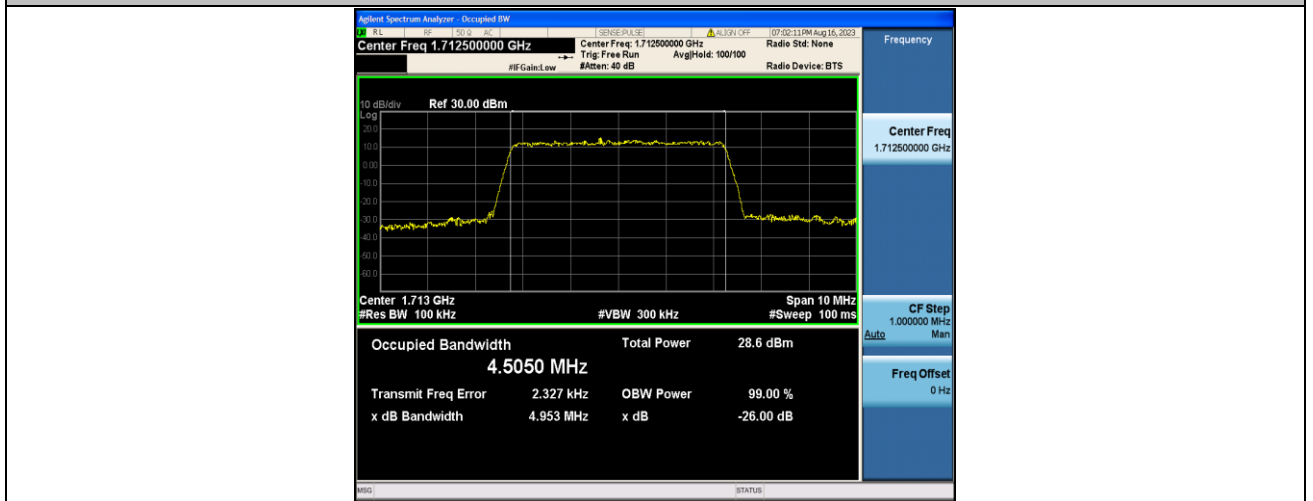

Band4-3MHz-16QAM-20175-15RB#0-PASS

Band4-3MHz-QPSK-20385-15RB#0-PASS

Band4-3MHz-16QAM-20385-15RB#0-PASS

Band4-5MHz-QPSK-19975-25RB#0-PASS

Band4-5MHz-16QAM-19975-25RB#0-PASS

Band4-5MHz-QPSK-20175-25RB#0-PASS