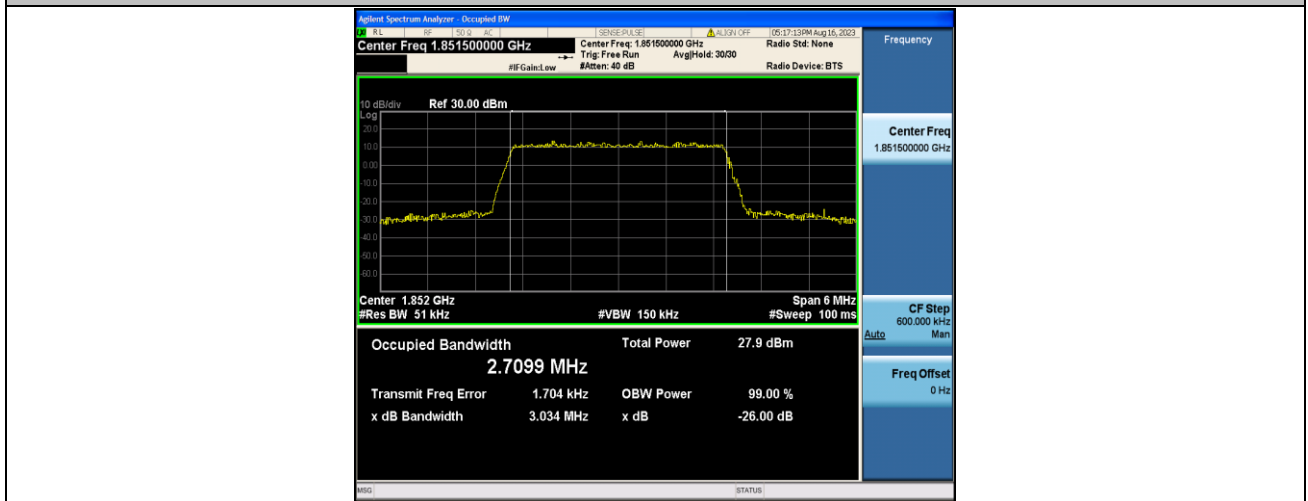

Band2-3MHz-16QAM-18615-15RB#0-PASS