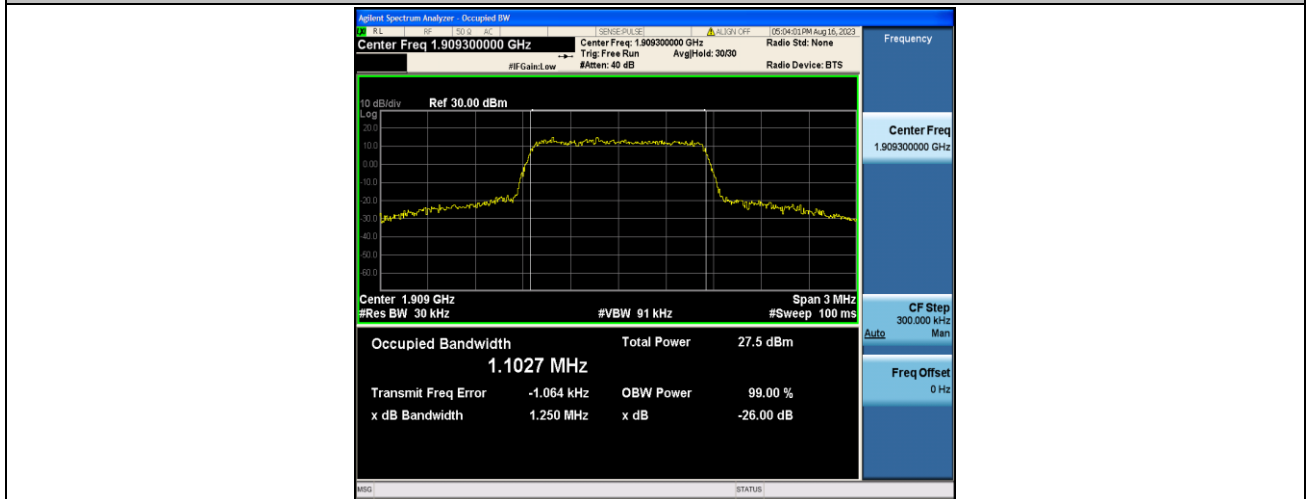

Test Graphs

Band2-1.4MHz-QPSK-18607-6RB#0-PASS

Band2-1.4MHz-16QAM-18607-6RB#0-PASS

Band2-1.4MHz-QPSK-18900-6RB#0-PASS

Band2-1.4MHz-16QAM-18900-6RB#0-PASS

Band2-1.4MHz-QPSK-19193-6RB#0-PASS

Band2-1.4MHz-16QAM-19193-6RB#0-PASS