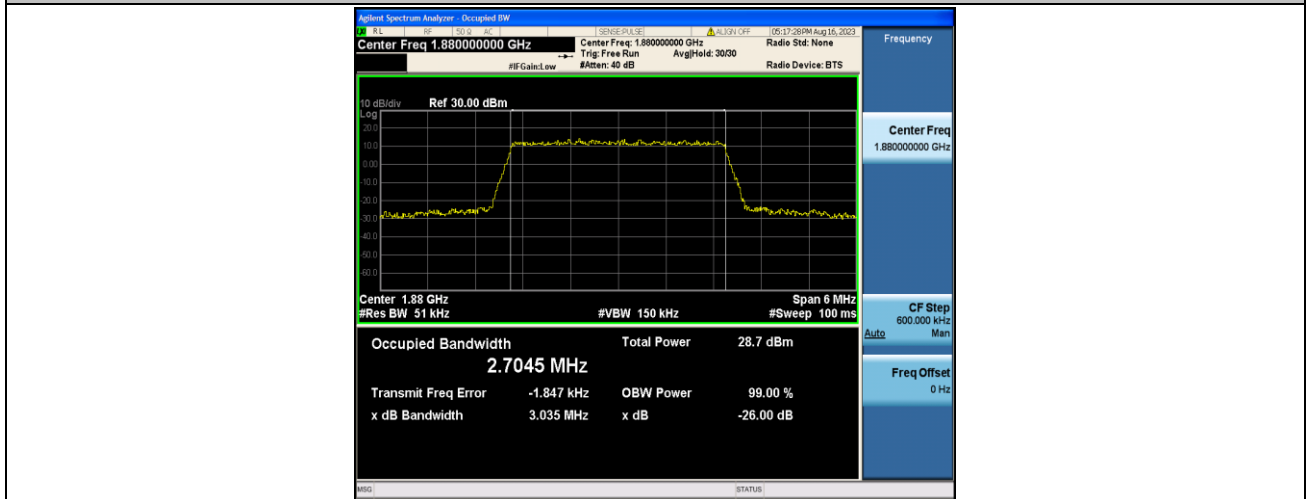

Band2-3MHz-QPSK-18900-15RB#0-PASS