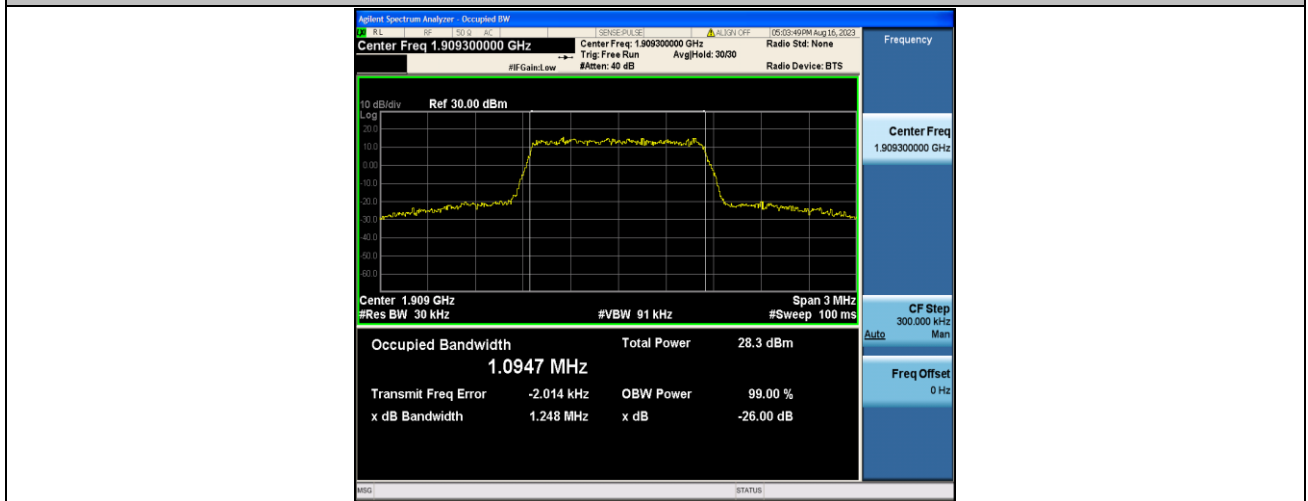

Test Graphs

Band2-1.4MHz-QPSK-18607-6RB#0-PASS

Band2-1.4MHz-16QAM-18607-6RB#0-PASS

Band2-1.4MHz-QPSK-18900-6RB#0-PASS

Band2-1.4MHz-16QAM-18900-6RB#0-PASS

Band2-1.4MHz-QPSK-19193-6RB#0-PASS

Band2-1.4MHz-16QAM-19193-6RB#0-PASS