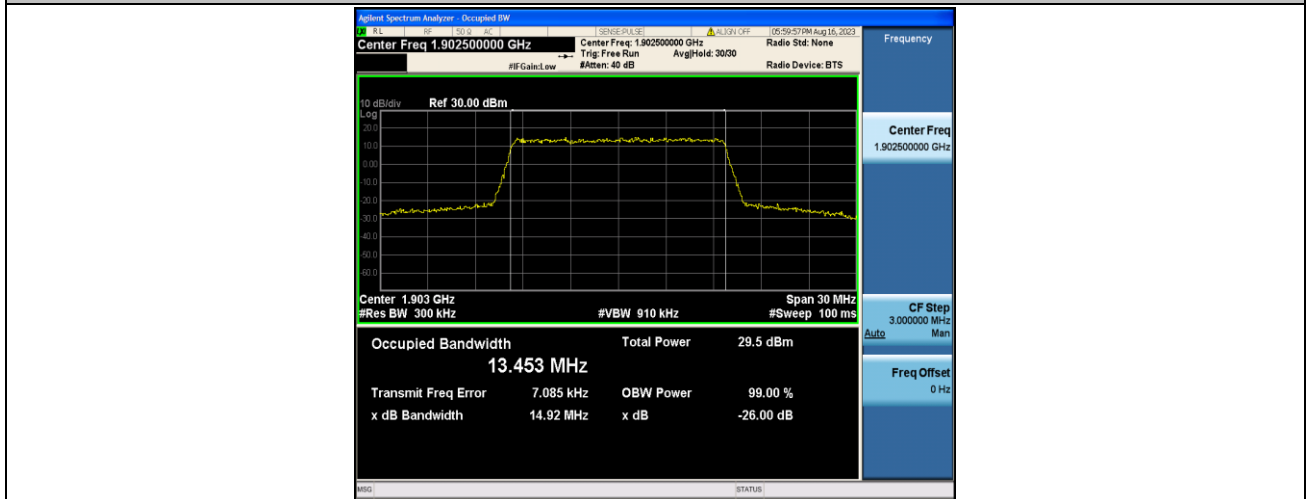

Band2-10MHz-QPSK-18650-50RB#0-PASS

Band2-10MHz-QPSK-18900-50RB#0-PASS

Band2-10MHz-QPSK-19150-50RB#0-PASS

Band2-15MHz-QPSK-18675-75RB#0-PASS

Band2-15MHz-QPSK-18900-75RB#0-PASS

Band2-15MHz-QPSK-19125-75RB#0-PASS

Band2-20MHz-QPSK-18700-100RB#0-PASS

Band2-20MHz-QPSK-18900-100RB#0-PASS

Band2-20MHz-QPSK-19100-100RB#0-PASS

Band4-1.4MHz-QPSK-19957-6RB#0-PASS

Band4-1.4MHz-16QAM-19957-6RB#0-PASS

Band4-1.4MHz-QPSK-20175-6RB#0-PASS