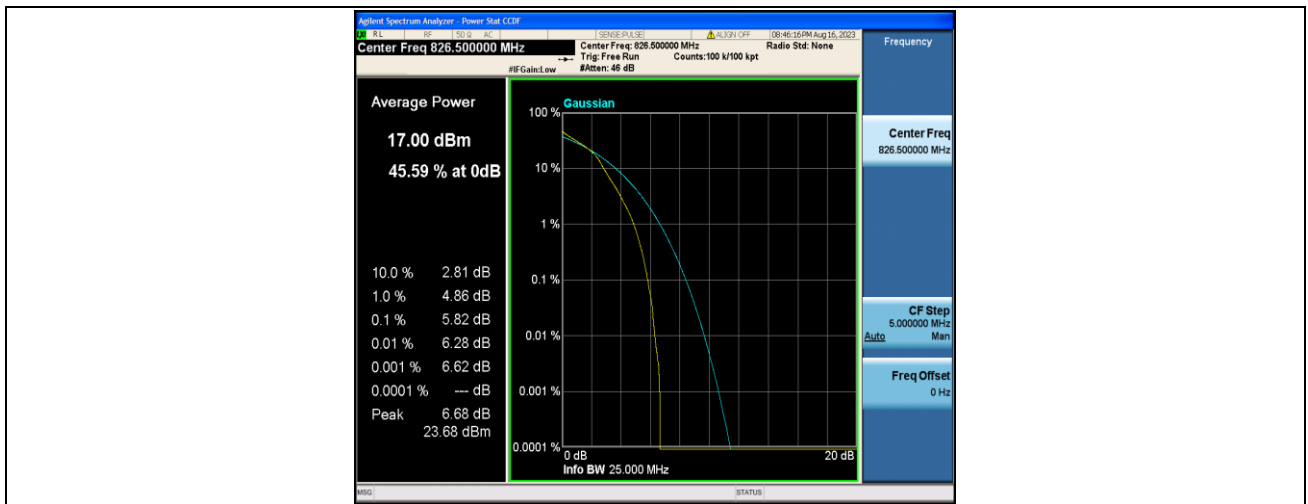

Band5-5MHz-QPSK-20425-25RB#0-PASS

Band5-5MHz-16QAM-20425-25RB#0-PASS