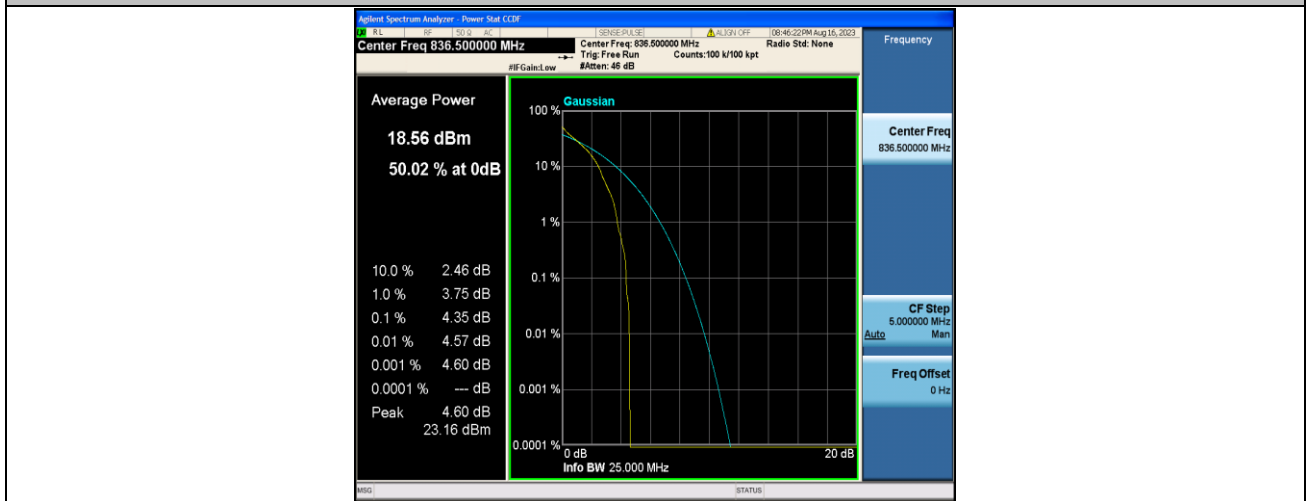

Band5-5MHz-16QAM-20425-25RB#0-PASS

Band5-5MHz-QPSK-20525-1RB#0-PASS