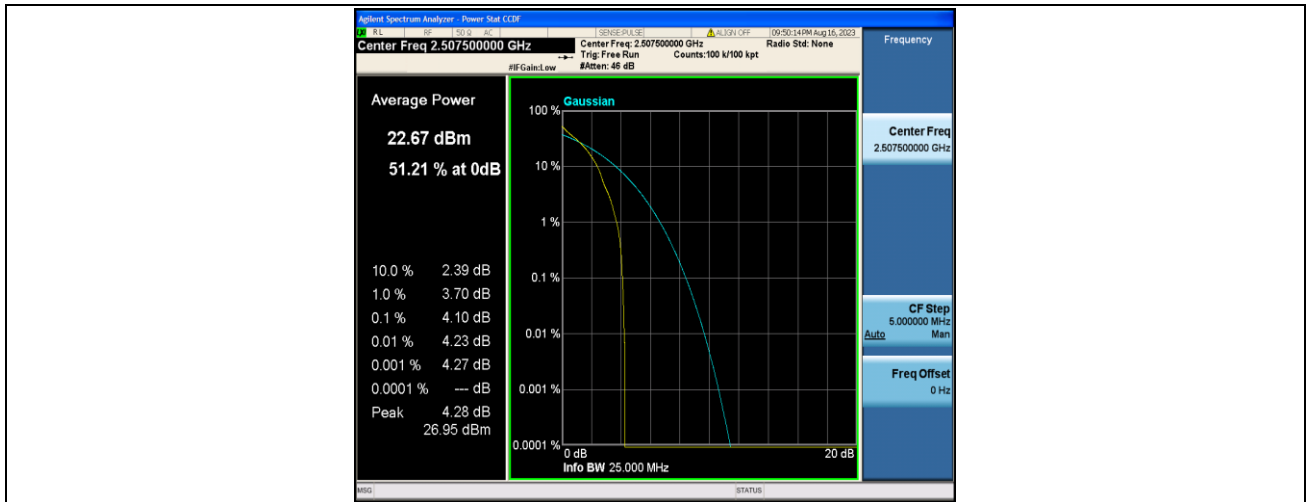

Band7-10MHz-QPSK-21400-50RB#0-PASS

Band7-15MHz-QPSK-20825-1RB#0-PASS