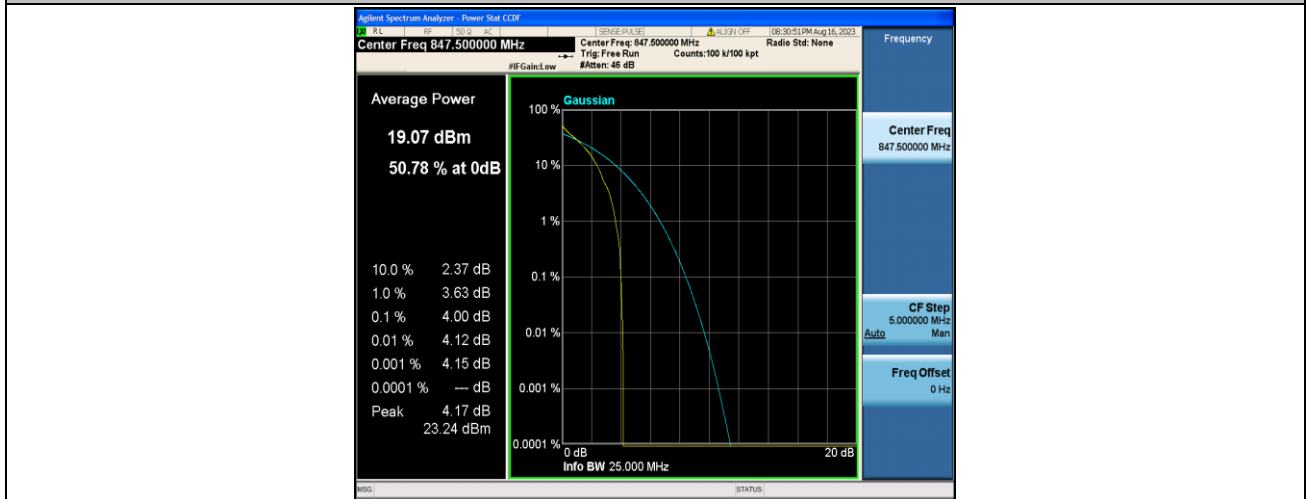

Band5-3MHz-16QAM-20525-15RB#0-PASS

Band5-3MHz-QPSK-20635-1RB#0-PASS