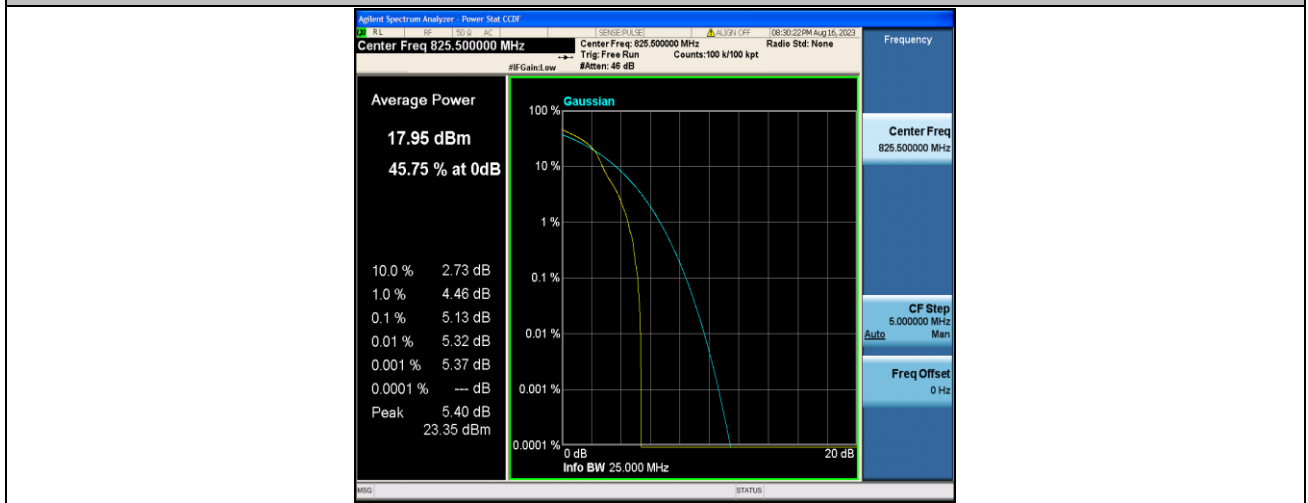

Band5-3MHz-QPSK-20415-1RB#0-PASS

Band5-3MHz-16QAM-20415-1RB#0-PASS

Band5-3MHz-QPSK-20415-15RB#0-PASS

Band5-3MHz-16QAM-20415-15RB#0-PASS

Band5-3MHz-QPSK-20525-1RB#0-PASS

Band5-3MHz-16QAM-20525-1RB#0-PASS

Band5-3MHz-QPSK-20525-15RB#0-PASS