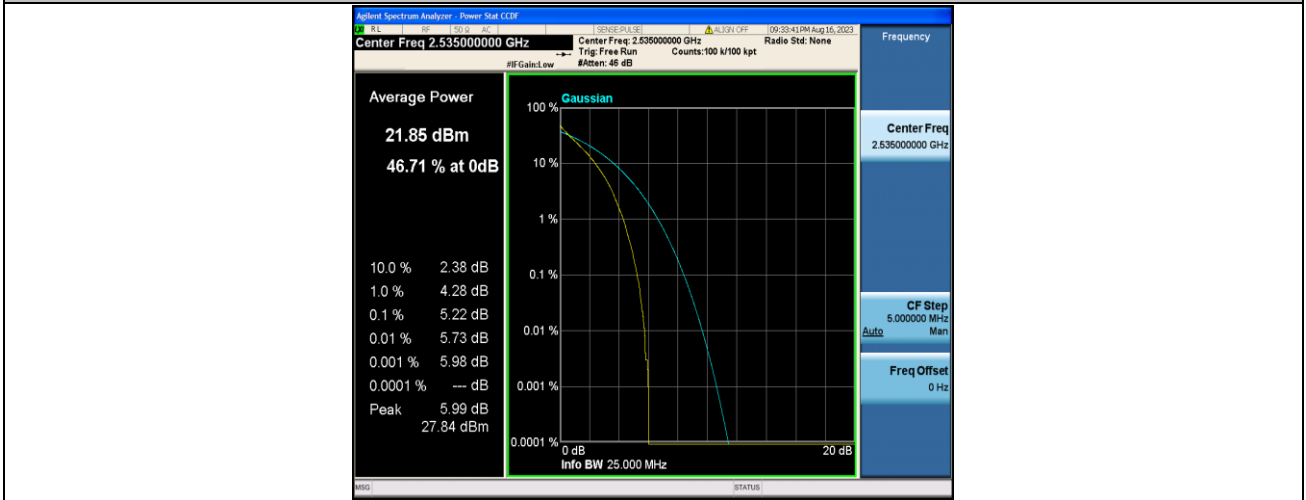

Band7-10MHz-QPSK-21100-1RB#0-PASS

Band7-10MHz-16QAM-21100-1RB#0-PASS

Band7-10MHz-QPSK-21400-1RB#0-PASS

Band7-10MHz-16QAM-21400-1RB#0-PASS

Band7-10MHz-QPSK-20800-50RB#0-PASS

Band7-10MHz-QPSK-21100-50RB#0-PASS