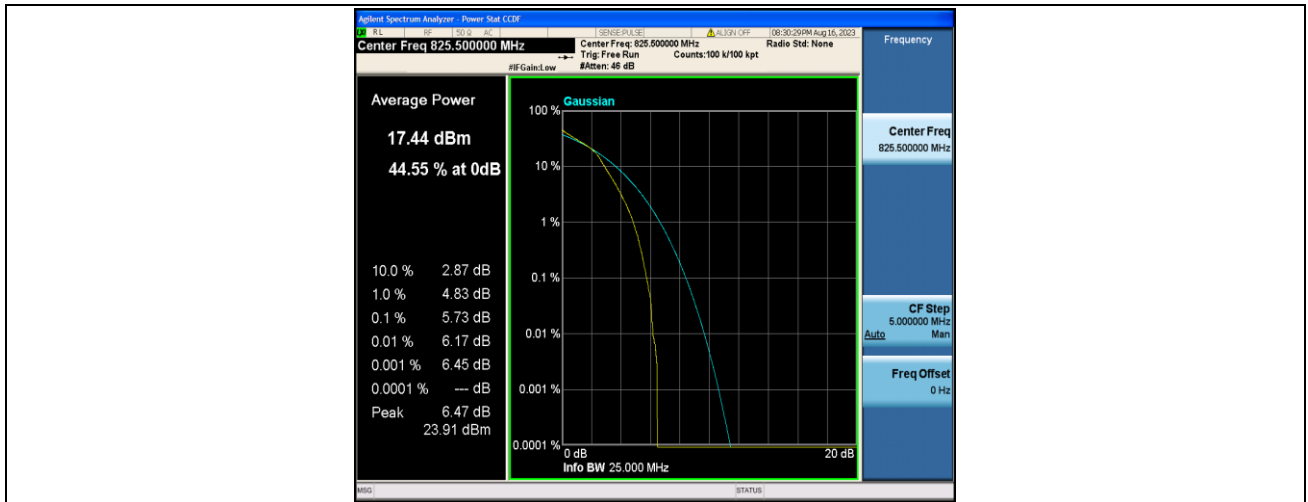

Band5-3MHz-QPSK-20415-1RB#0-PASS

Band5-3MHz-16QAM-20415-1RB#0-PASS

Band5-3MHz-QPSK-20415-15RB#0-PASS

Band5-3MHz-16QAM-20415-15RB#0-PASS

Band5-3MHz-QPSK-20525-1RB#0-PASS

Band5-3MHz-16QAM-20525-1RB#0-PASS

Band5-3MHz-QPSK-20525-15RB#0-PASS