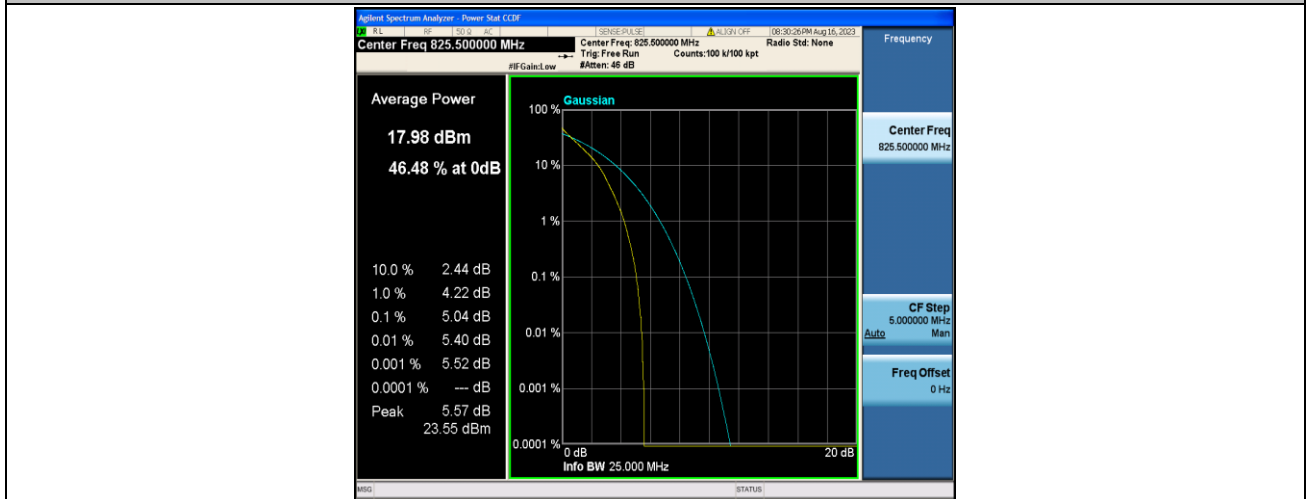

Band5-3MHz-QPSK-20415-1RB#0-PASS

Band5-3MHz-16QAM-20415-1RB#0-PASS

Band5-3MHz-QPSK-20415-15RB#0-PASS

Band5-3MHz-16QAM-20415-15RB#0-PASS

Band5-3MHz-QPSK-20525-1RB#0-PASS

Band5-3MHz-16QAM-20525-1RB#0-PASS

Band5-3MHz-QPSK-20525-15RB#0-PASS