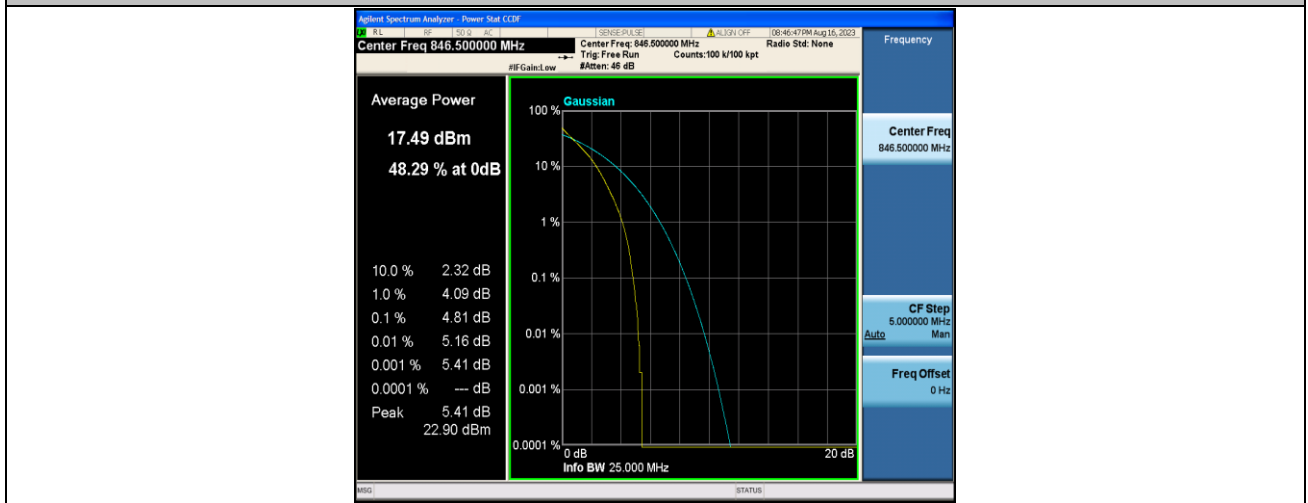

Band5-5MHz-16QAM-20625-1RB#0-PASS

Band5-5MHz-QPSK-20625-25RB#0-PASS