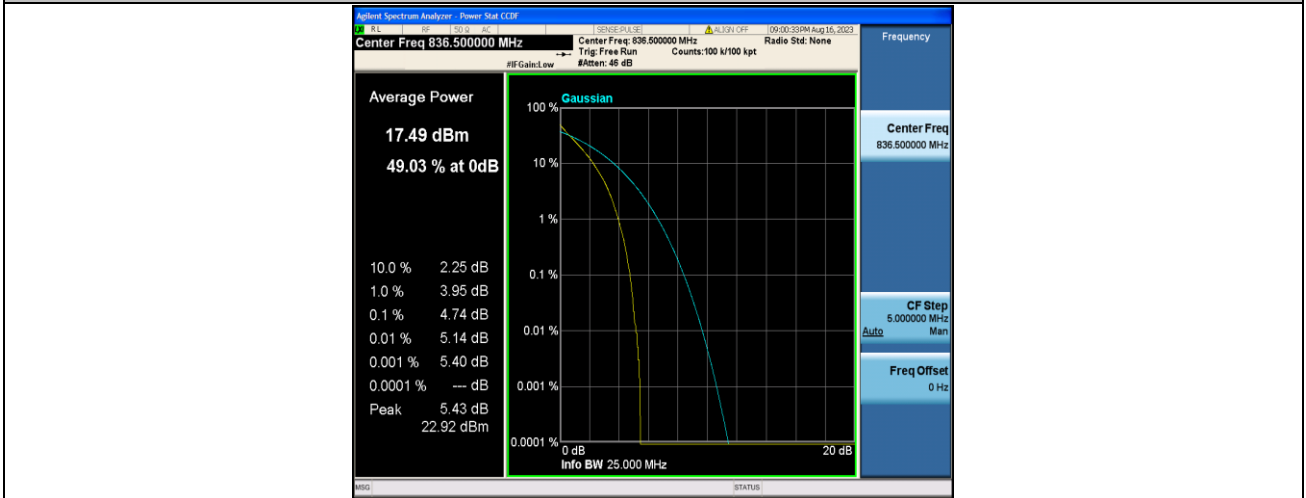

Band5-10MHz-16QAM-20525-1RB#0-PASS

Band5-10MHz-QPSK-20600-1RB#0-PASS

Band5-10MHz-16QAM-20600-1RB#0-PASS

Band5-10MHz-QPSK-20450-50RB#0-PASS

Band5-10MHz-QPSK-20525-50RB#0-PASS

Band5-10MHz-QPSK-20600-50RB#0-PASS