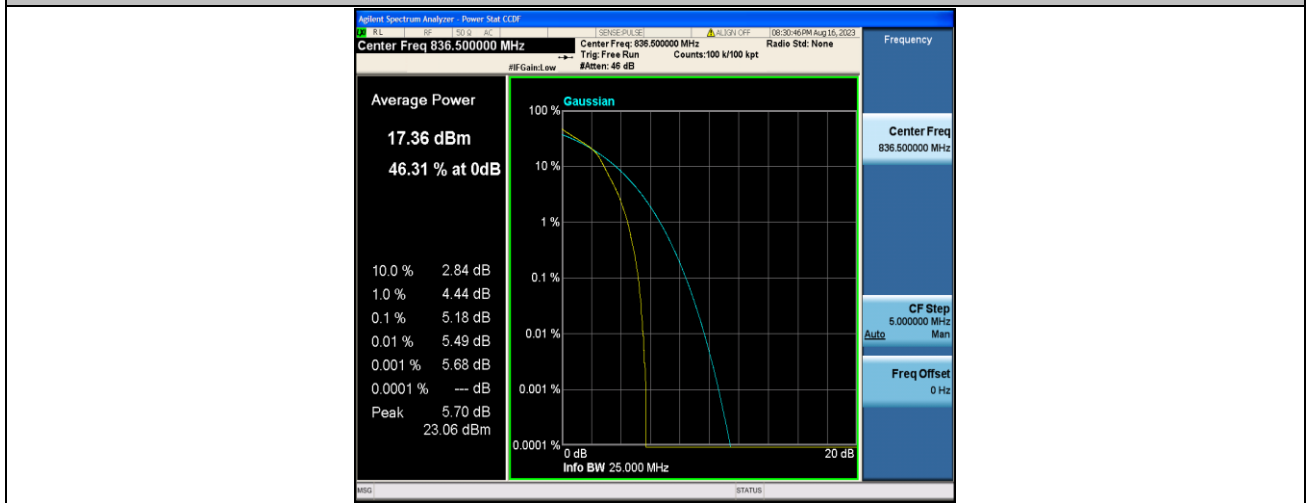

Band5-3MHz-QPSK-20415-1RB#0-PASS

Band5-3MHz-16QAM-20415-1RB#0-PASS

Band5-3MHz-QPSK-20415-15RB#0-PASS

Band5-3MHz-16QAM-20415-15RB#0-PASS

Band5-3MHz-QPSK-20525-1RB#0-PASS

Band5-3MHz-16QAM-20525-1RB#0-PASS

Band5-3MHz-QPSK-20525-15RB#0-PASS