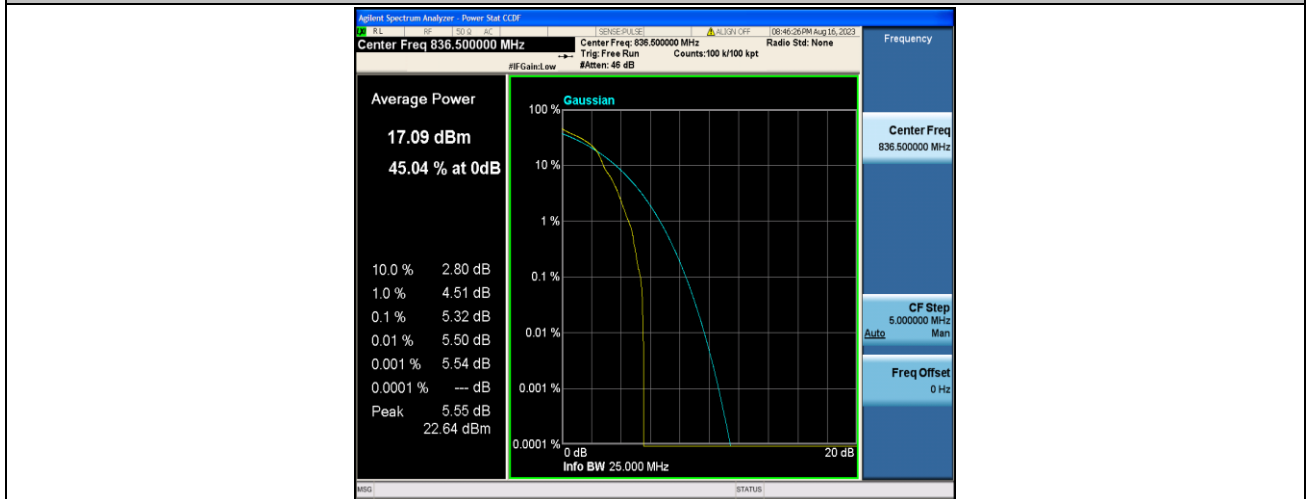

Band5-5MHz-QPSK-20525-1RB#0-PASS

Band5-5MHz-16QAM-20525-1RB#0-PASS