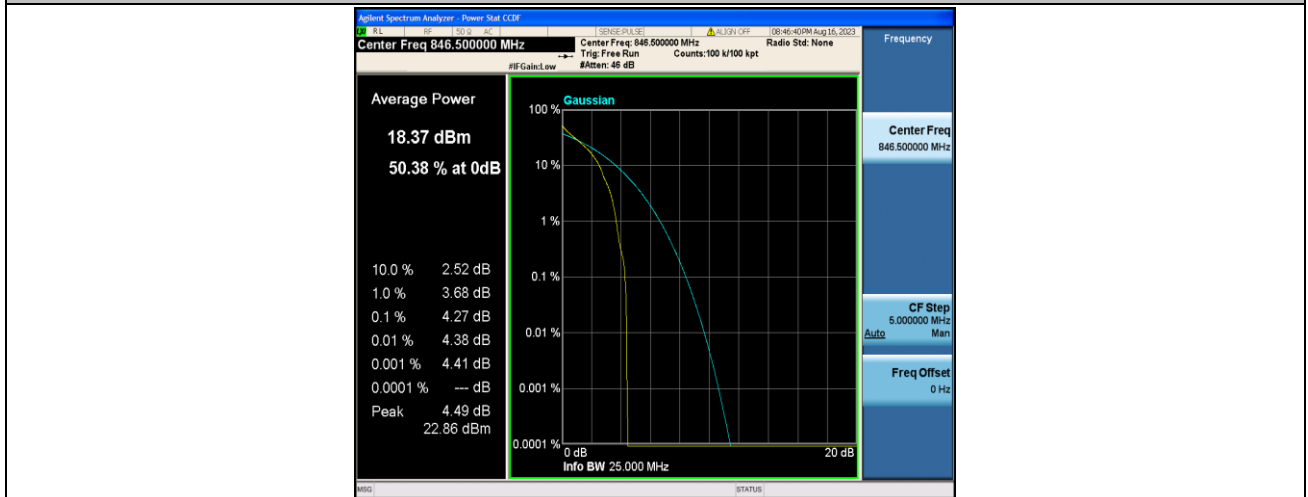

Band5-5MHz-QPSK-20425-25RB#0-PASS

Band5-5MHz-16QAM-20425-25RB#0-PASS

Band5-5MHz-QPSK-20525-1RB#0-PASS

Band5-5MHz-16QAM-20525-1RB#0-PASS

Band5-5MHz-QPSK-20525-25RB#0-PASS

Band5-5MHz-16QAM-20525-25RB#0-PASS

Band5-5MHz-QPSK-20625-1RB#0-PASS