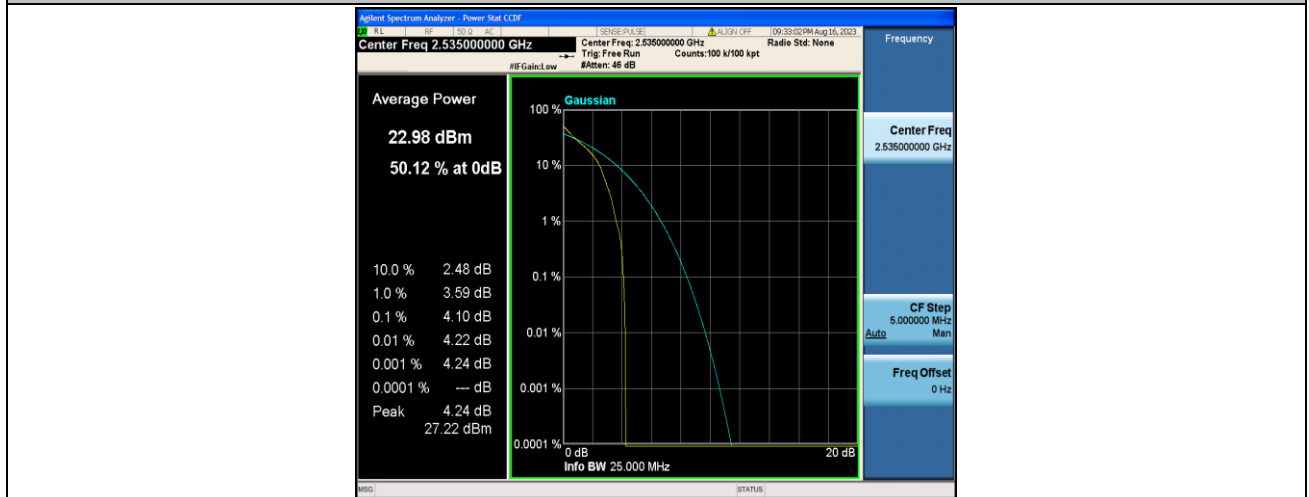

Band7-5MHz-16QAM-21100-25RB#0-PASS

Band7-5MHz-QPSK-21425-1RB#0-PASS

Band7-5MHz-16QAM-21425-1RB#0-PASS

Band7-5MHz-QPSK-21425-25RB#0-PASS

Band7-5MHz-16QAM-21425-25RB#0-PASS

Band7-10MHz-QPSK-20800-1RB#0-PASS

Band7-10MHz-16QAM-20800-1RB#0-PASS