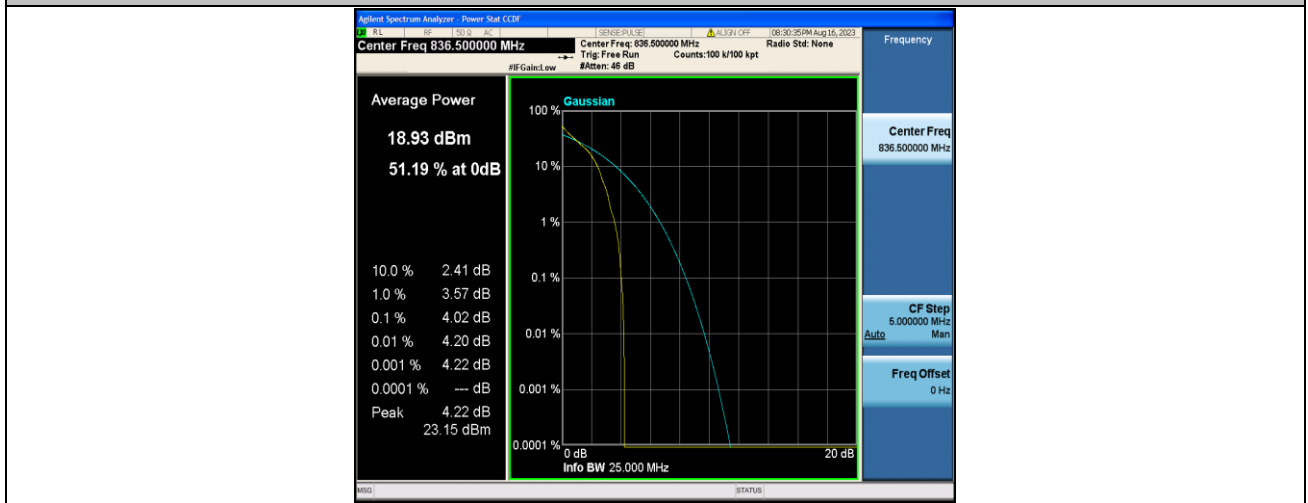

Band5-3MHz-QPSK-20415-1RB#0-PASS

Band5-3MHz-16QAM-20415-1RB#0-PASS

Band5-3MHz-QPSK-20415-15RB#0-PASS

Band5-3MHz-16QAM-20415-15RB#0-PASS

Band5-3MHz-QPSK-20525-1RB#0-PASS

Band5-3MHz-16QAM-20525-1RB#0-PASS

Band5-3MHz-QPSK-20525-15RB#0-PASS