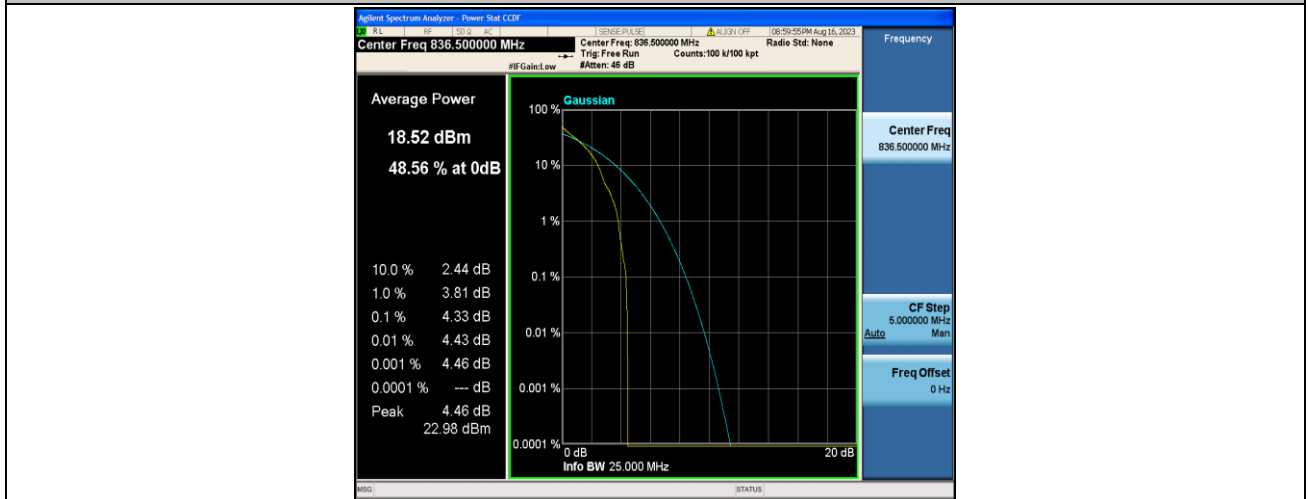

Band5-5MHz-16QAM-20625-1RB#0-PASS

Band5-5MHz-QPSK-20625-25RB#0-PASS

Band5-5MHz-16QAM-20625-25RB#0-PASS

Band5-10MHz-QPSK-20450-1RB#0-PASS

Band5-10MHz-16QAM-20450-1RB#0-PASS

Band5-10MHz-QPSK-20525-1RB#0-PASS