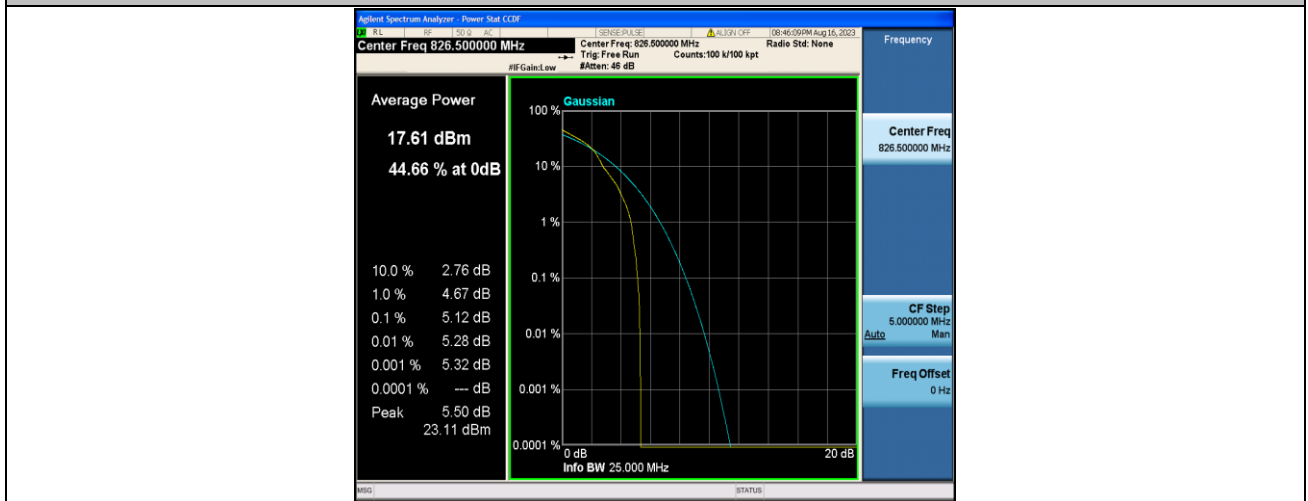

Band5-3MHz-16QAM-20525-15RB#0-PASS

Band5-3MHz-QPSK-20635-1RB#0-PASS

Band5-3MHz-16QAM-20635-1RB#0-PASS

Band5-3MHz-QPSK-20635-15RB#0-PASS

Band5-3MHz-16QAM-20635-15RB#0-PASS

Band5-5MHz-QPSK-20425-1RB#0-PASS

Band5-5MHz-16QAM-20425-1RB#0-PASS