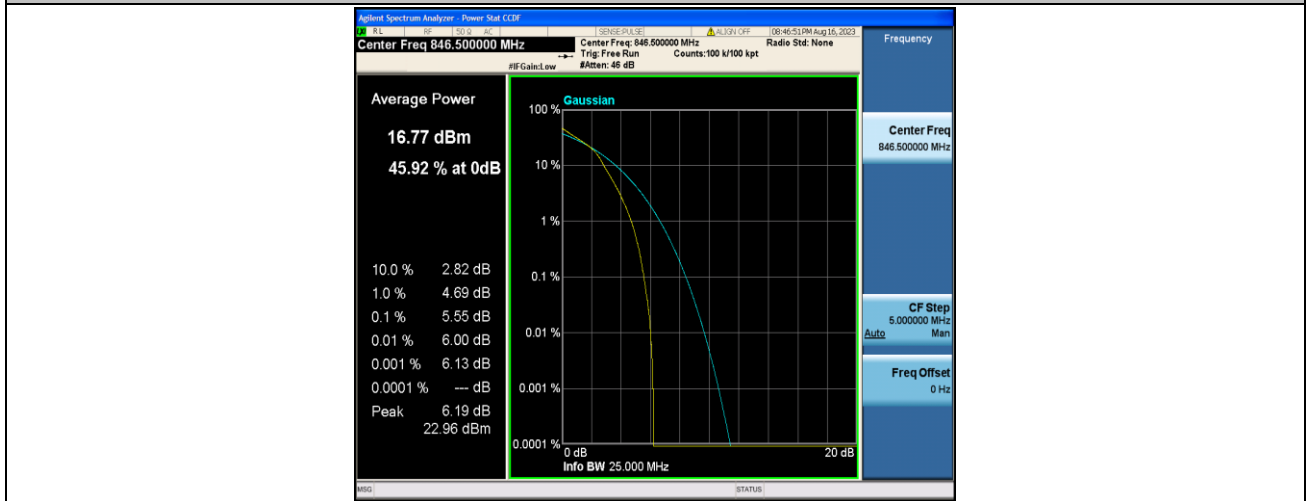

Band5-5MHz-QPSK-20625-25RB#0-PASS

Band5-5MHz-16QAM-20625-25RB#0-PASS