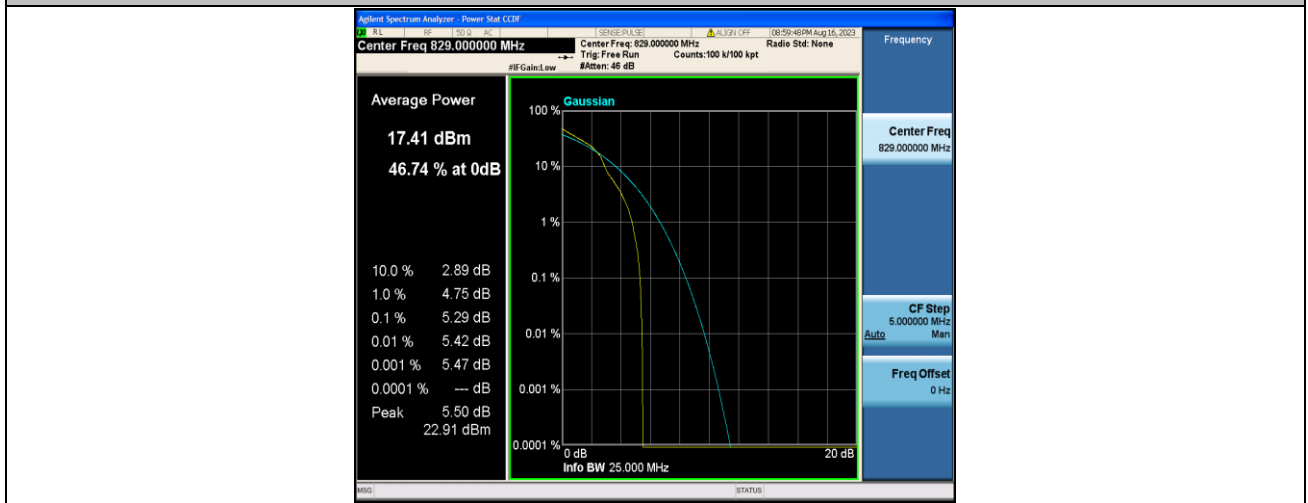

Band5-5MHz-16QAM-20625-1RB#0-PASS

Band5-5MHz-QPSK-20625-25RB#0-PASS

Band5-5MHz-16QAM-20625-25RB#0-PASS

Band5-10MHz-QPSK-20450-1RB#0-PASS

Band5-10MHz-16QAM-20450-1RB#0-PASS

Band5-10MHz-QPSK-20525-1RB#0-PASS