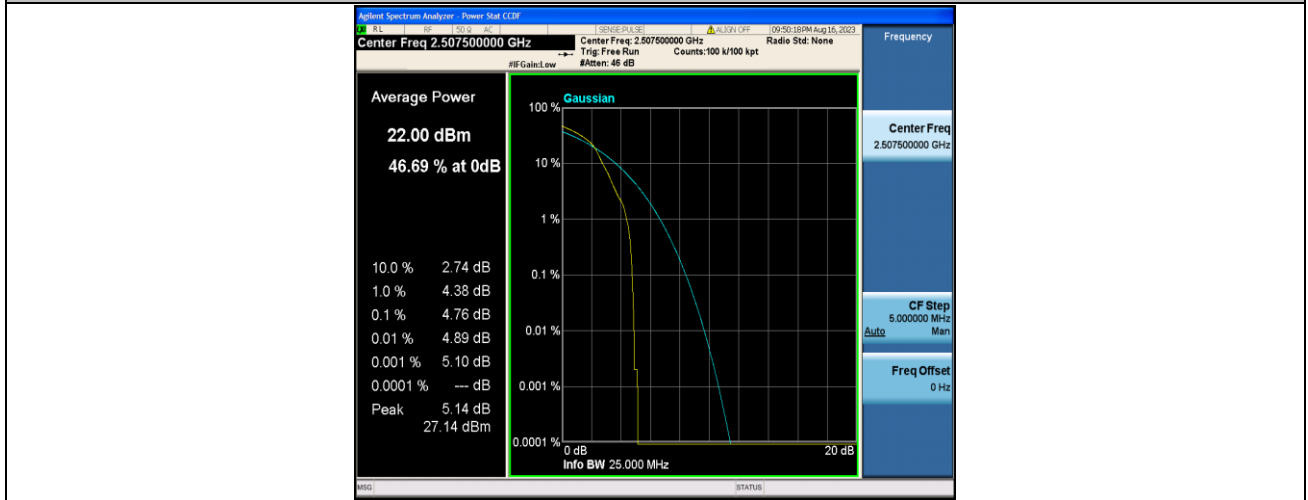

Band7-15MHz-QPSK-20825-1RB#0-PASS

Band7-15MHz-16QAM-20825-1RB#0-PASS