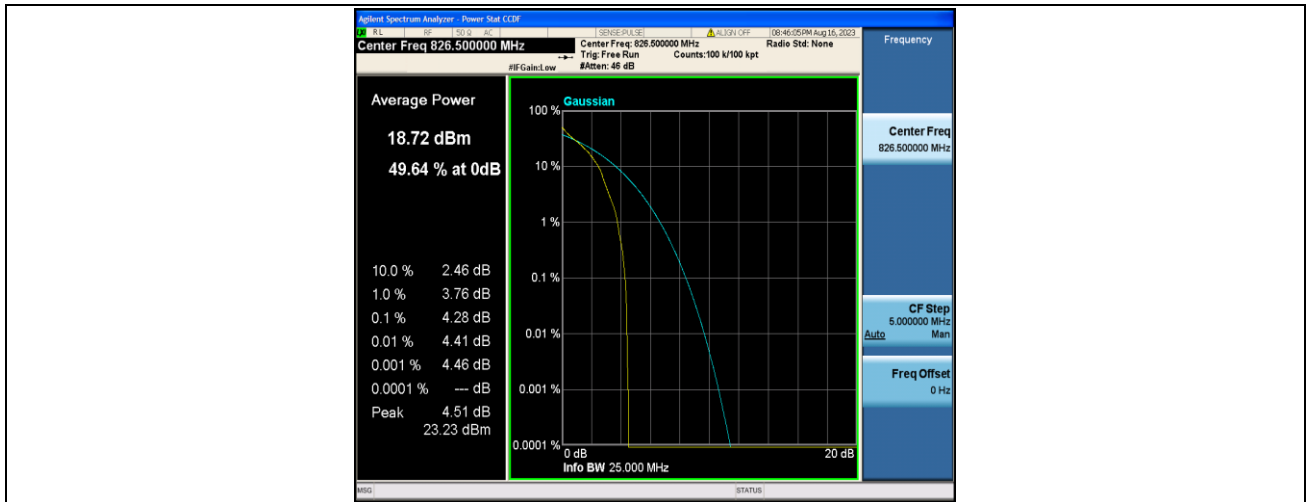

Band5-3MHz-16QAM-20525-15RB#0-PASS

Band5-3MHz-QPSK-20635-1RB#0-PASS

Band5-3MHz-16QAM-20635-1RB#0-PASS

Band5-3MHz-QPSK-20635-15RB#0-PASS

Band5-3MHz-16QAM-20635-15RB#0-PASS

Band5-5MHz-QPSK-20425-1RB#0-PASS

Band5-5MHz-16QAM-20425-1RB#0-PASS