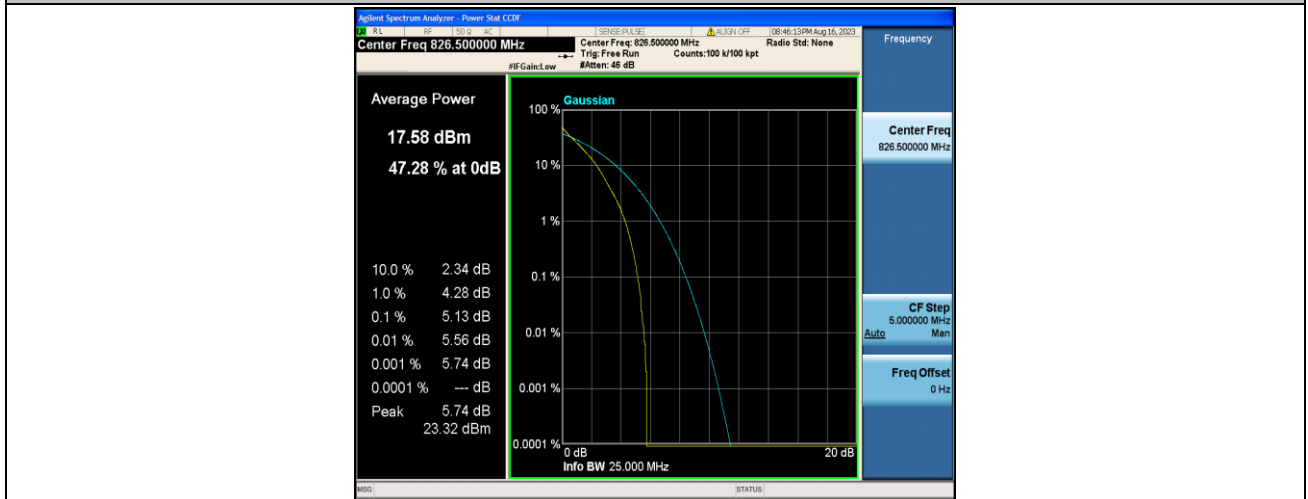

Band5-3MHz-16QAM-20525-15RB#0-PASS

Band5-3MHz-QPSK-20635-1RB#0-PASS

Band5-3MHz-16QAM-20635-1RB#0-PASS

Band5-3MHz-QPSK-20635-15RB#0-PASS

Band5-3MHz-16QAM-20635-15RB#0-PASS

Band5-5MHz-QPSK-20425-1RB#0-PASS

Band5-5MHz-16QAM-20425-1RB#0-PASS