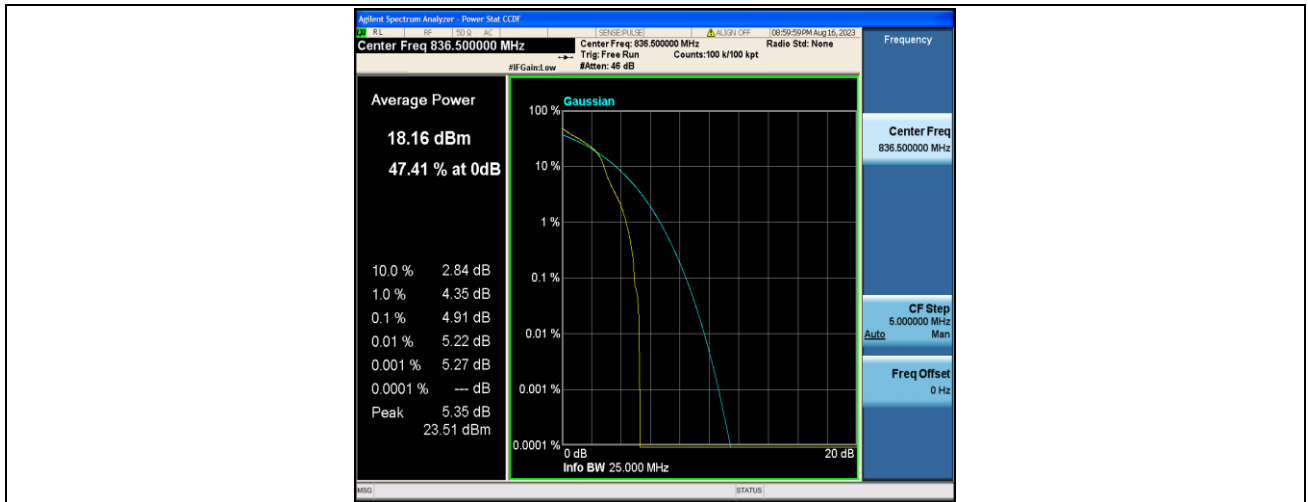

Band5-5MHz-16QAM-20625-1RB#0-PASS

Band5-5MHz-QPSK-20625-25RB#0-PASS

Band5-5MHz-16QAM-20625-25RB#0-PASS

Band5-10MHz-QPSK-20450-1RB#0-PASS

Band5-10MHz-16QAM-20450-1RB#0-PASS

Band5-10MHz-QPSK-20525-1RB#0-PASS