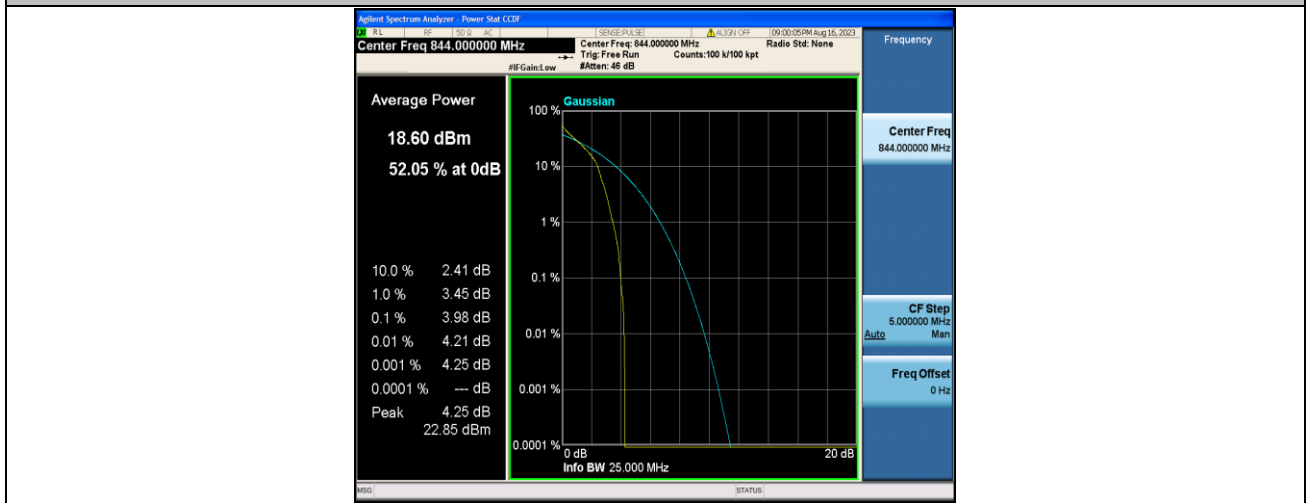

Band5-10MHz-16QAM-20525-1RB#0-PASS

Band5-10MHz-QPSK-20600-1RB#0-PASS