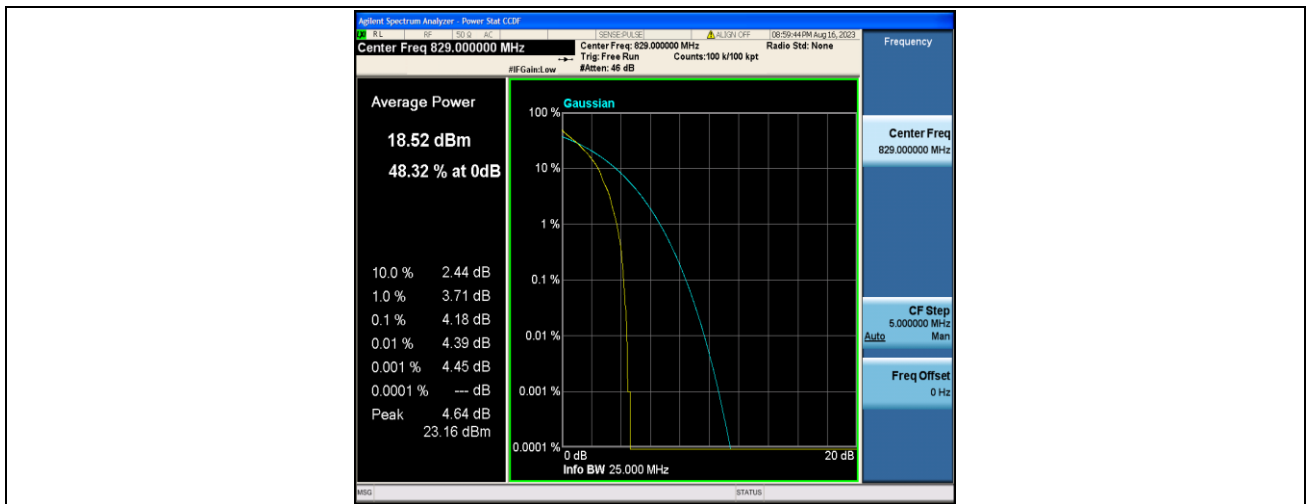

Band5-5MHz-16QAM-20625-1RB#0-PASS

Band5-5MHz-QPSK-20625-25RB#0-PASS

Band5-5MHz-16QAM-20625-25RB#0-PASS

Band5-10MHz-QPSK-20450-1RB#0-PASS

Band5-10MHz-16QAM-20450-1RB#0-PASS

Band5-10MHz-QPSK-20525-1RB#0-PASS