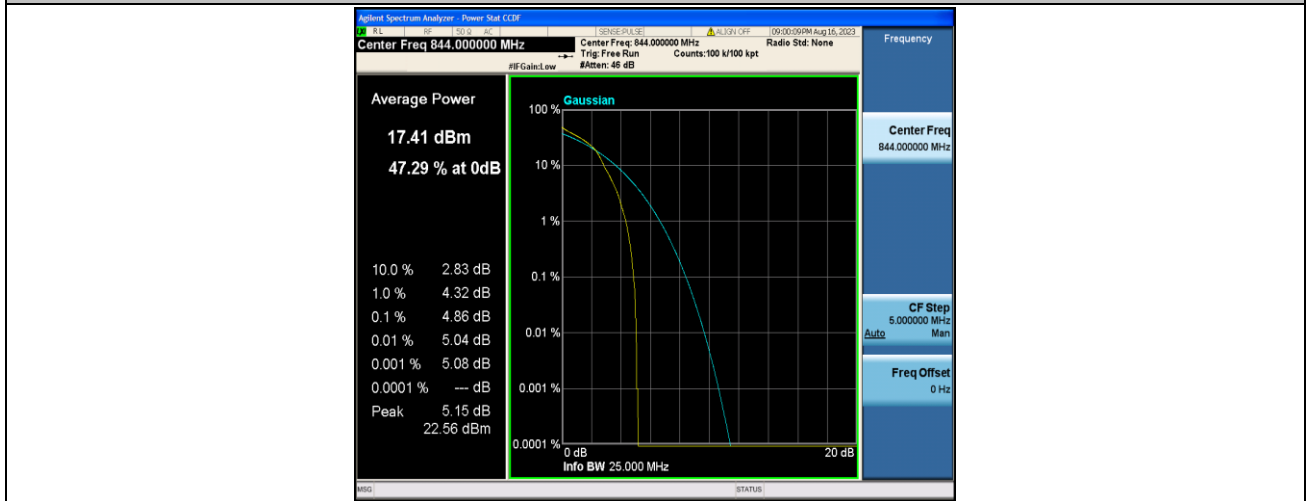

Band5-10MHz-QPSK-20600-1RB#0-PASS

Band5-10MHz-16QAM-20600-1RB#0-PASS