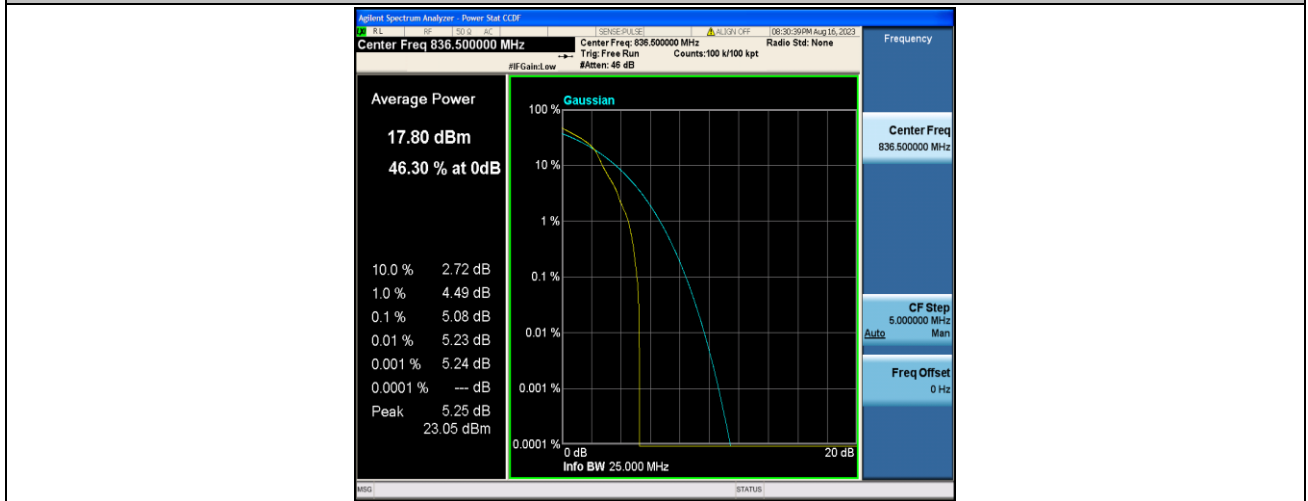

Band5-3MHz-QPSK-20415-1RB#0-PASS

Band5-3MHz-16QAM-20415-1RB#0-PASS

Band5-3MHz-QPSK-20415-15RB#0-PASS

Band5-3MHz-16QAM-20415-15RB#0-PASS

Band5-3MHz-QPSK-20525-1RB#0-PASS

Band5-3MHz-16QAM-20525-1RB#0-PASS

Band5-3MHz-QPSK-20525-15RB#0-PASS