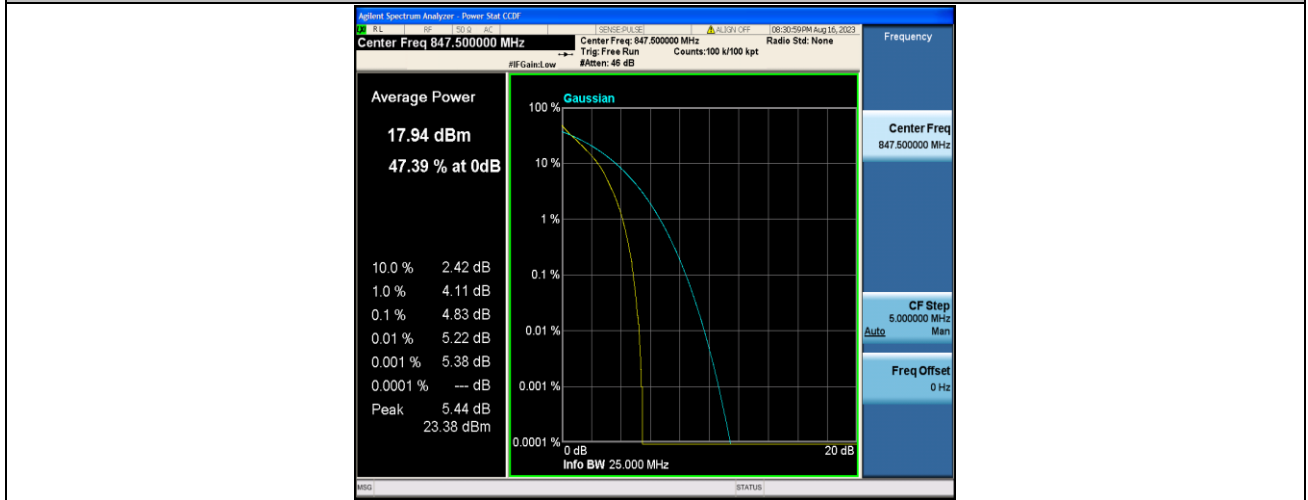

Band5-3MHz-16QAM-20635-1RB#0-PASS

Band5-3MHz-QPSK-20635-15RB#0-PASS