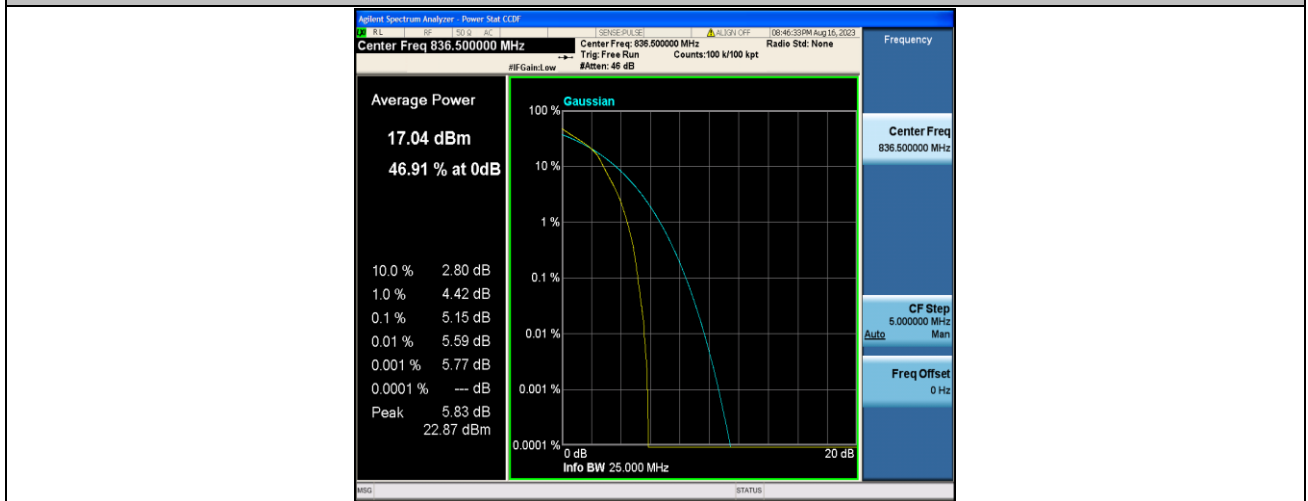

Band5-5MHz-QPSK-20425-25RB#0-PASS

Band5-5MHz-16QAM-20425-25RB#0-PASS

Band5-5MHz-QPSK-20525-1RB#0-PASS

Band5-5MHz-16QAM-20525-1RB#0-PASS

Band5-5MHz-QPSK-20525-25RB#0-PASS

Band5-5MHz-16QAM-20525-25RB#0-PASS

Band5-5MHz-QPSK-20625-1RB#0-PASS