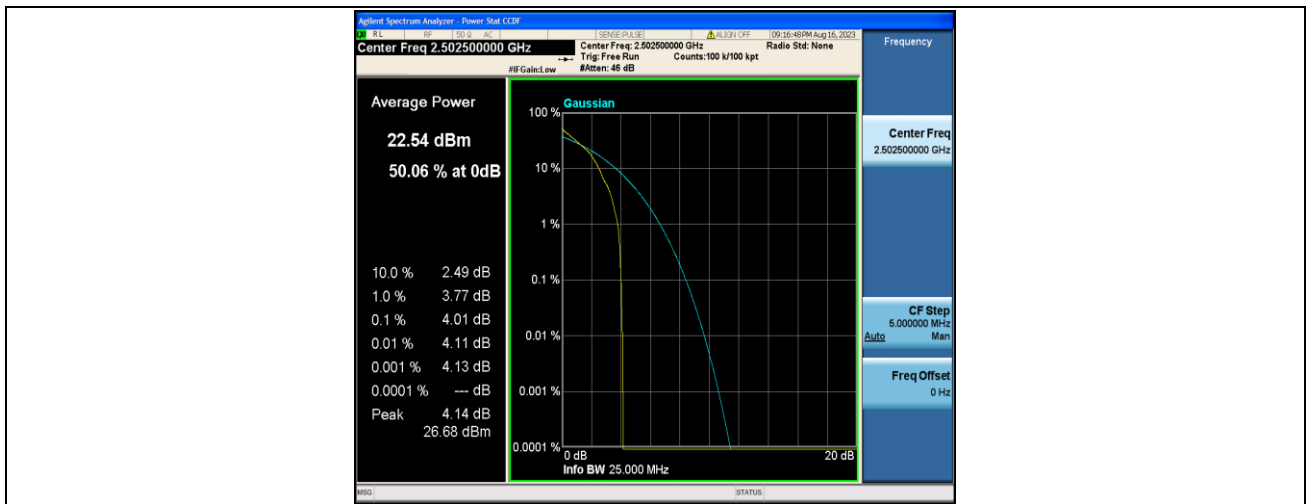

Band5-10MHz-16QAM-20525-1RB#0-PASS

Band5-10MHz-QPSK-20600-1RB#0-PASS

Band5-10MHz-16QAM-20600-1RB#0-PASS

Band5-10MHz-QPSK-20450-50RB#0-PASS

Band5-10MHz-QPSK-20525-50RB#0-PASS

Band5-10MHz-QPSK-20600-50RB#0-PASS