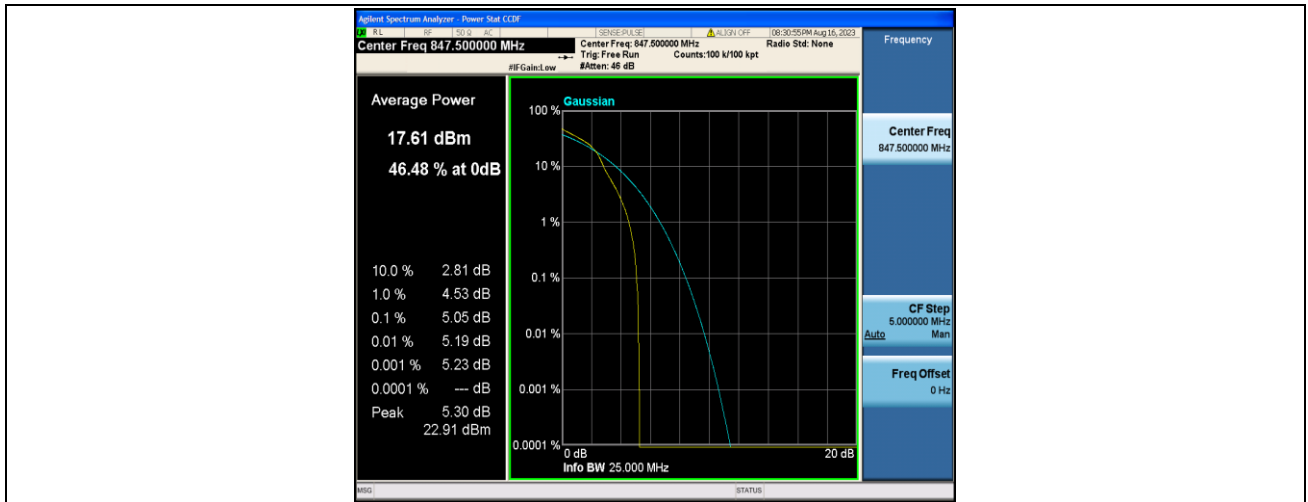

Band5-3MHz-QPSK-20635-1RB#0-PASS

Band5-3MHz-16QAM-20635-1RB#0-PASS