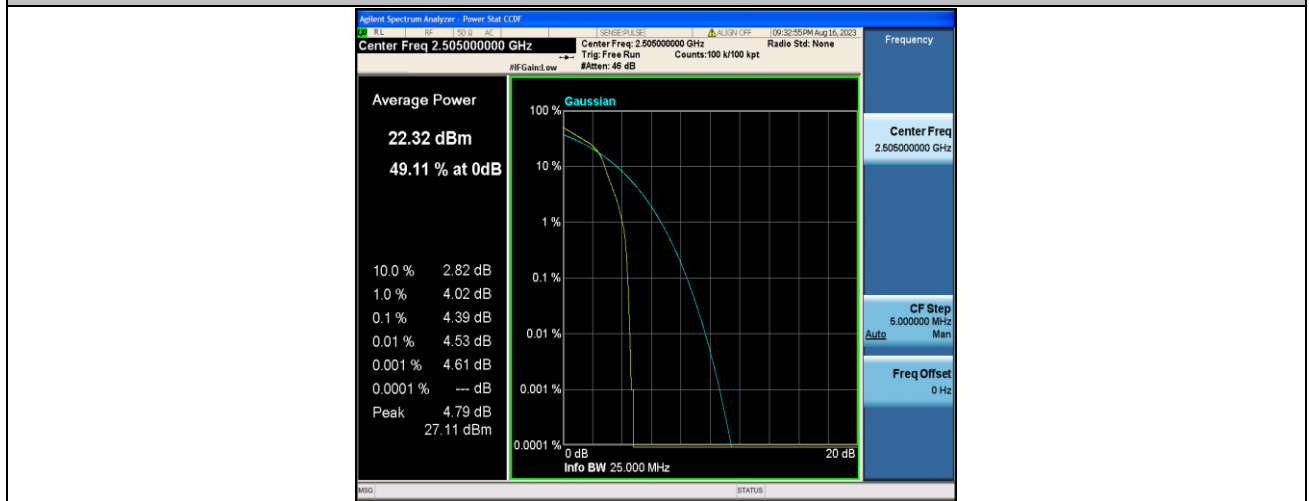

Band7-5MHz-16QAM-21100-25RB#0-PASS

Band7-5MHz-QPSK-21425-1RB#0-PASS

Band7-5MHz-16QAM-21425-1RB#0-PASS

Band7-5MHz-QPSK-21425-25RB#0-PASS

Band7-5MHz-16QAM-21425-25RB#0-PASS

Band7-10MHz-QPSK-20800-1RB#0-PASS

Band7-10MHz-16QAM-20800-1RB#0-PASS