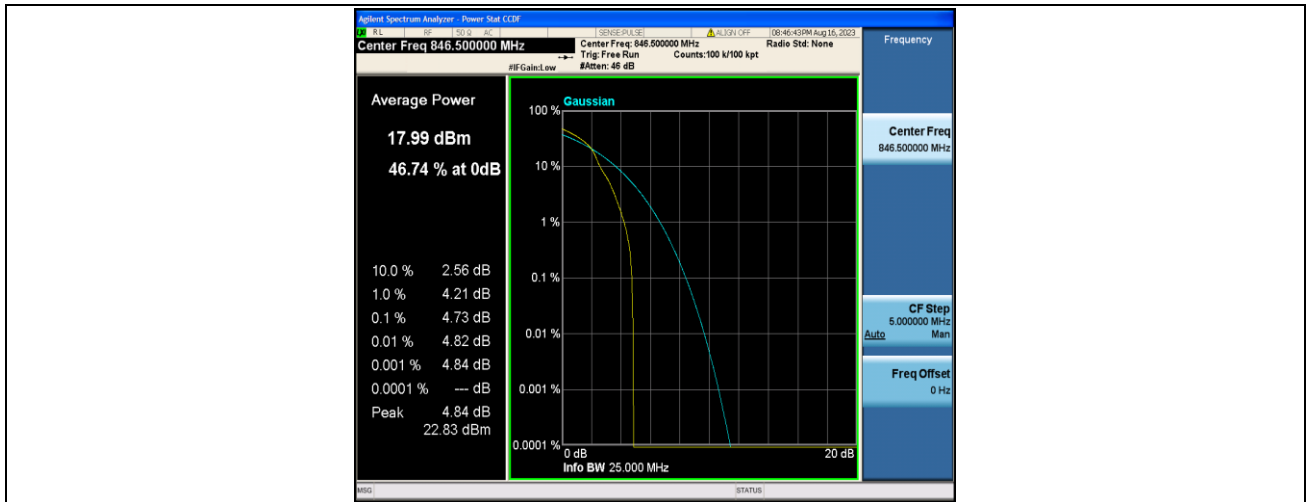

Band5-5MHz-QPSK-20425-25RB#0-PASS

Band5-5MHz-16QAM-20425-25RB#0-PASS

Band5-5MHz-QPSK-20525-1RB#0-PASS

Band5-5MHz-16QAM-20525-1RB#0-PASS

Band5-5MHz-QPSK-20525-25RB#0-PASS

Band5-5MHz-16QAM-20525-25RB#0-PASS

Band5-5MHz-QPSK-20625-1RB#0-PASS