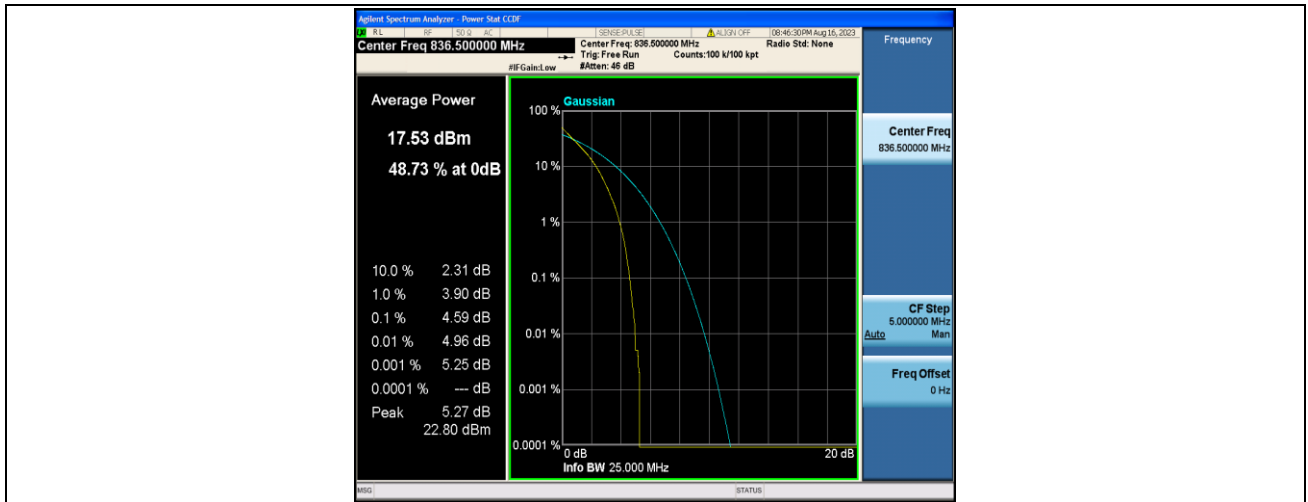

Band5-5MHz-QPSK-20425-25RB#0-PASS

Band5-5MHz-16QAM-20425-25RB#0-PASS

Band5-5MHz-QPSK-20525-1RB#0-PASS

Band5-5MHz-16QAM-20525-1RB#0-PASS

Band5-5MHz-QPSK-20525-25RB#0-PASS

Band5-5MHz-16QAM-20525-25RB#0-PASS

Band5-5MHz-QPSK-20625-1RB#0-PASS