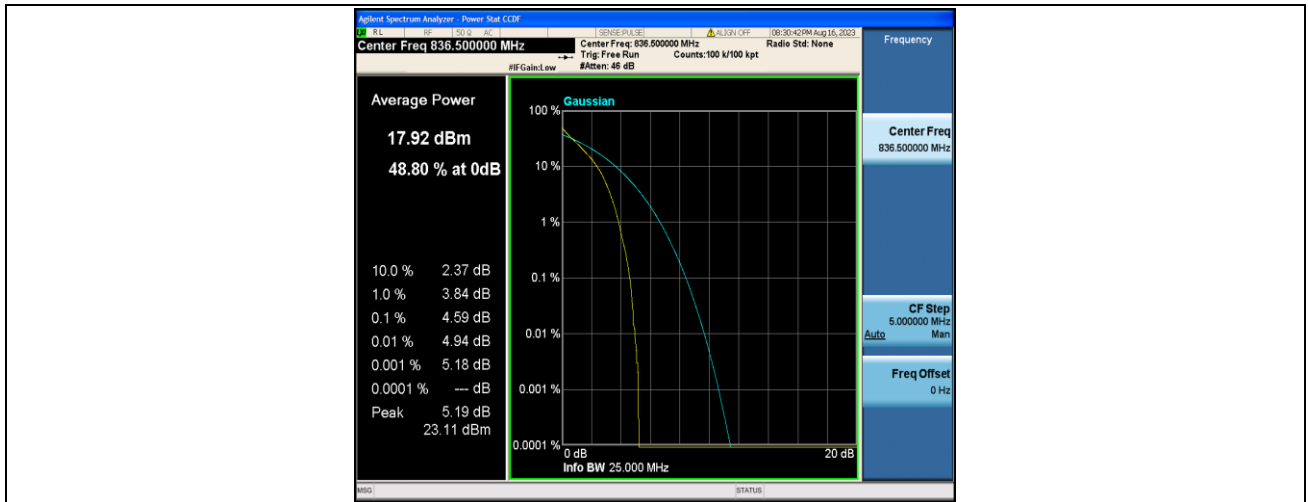

Band5-3MHz-QPSK-20415-1RB#0-PASS

Band5-3MHz-16QAM-20415-1RB#0-PASS

Band5-3MHz-QPSK-20415-15RB#0-PASS

Band5-3MHz-16QAM-20415-15RB#0-PASS

Band5-3MHz-QPSK-20525-1RB#0-PASS

Band5-3MHz-16QAM-20525-1RB#0-PASS

Band5-3MHz-QPSK-20525-15RB#0-PASS