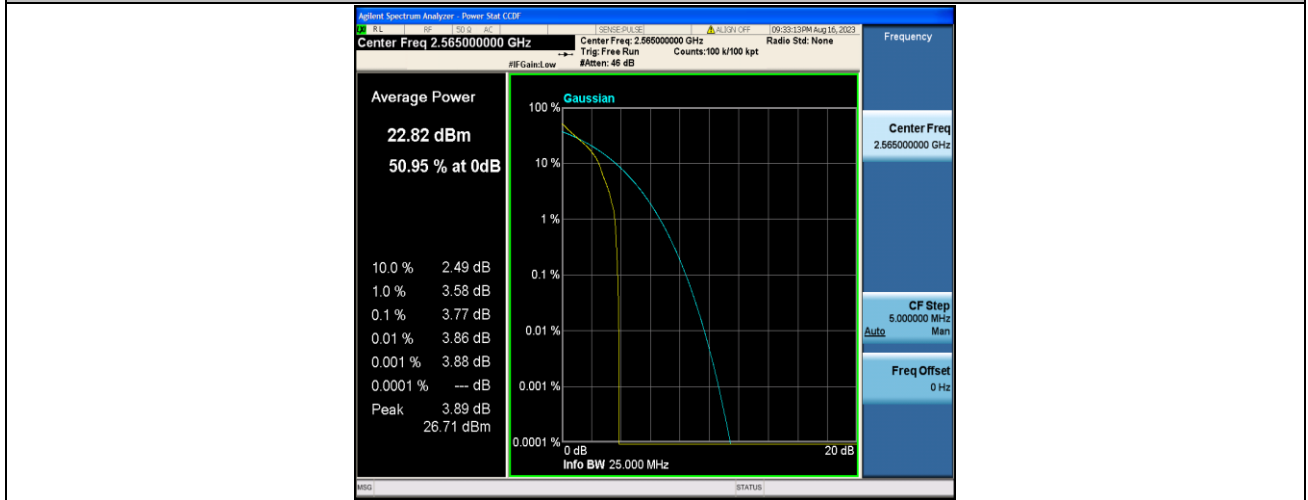

Band7-10MHz-16QAM-21100-1RB#0-PASS

Band7-10MHz-QPSK-21400-1RB#0-PASS