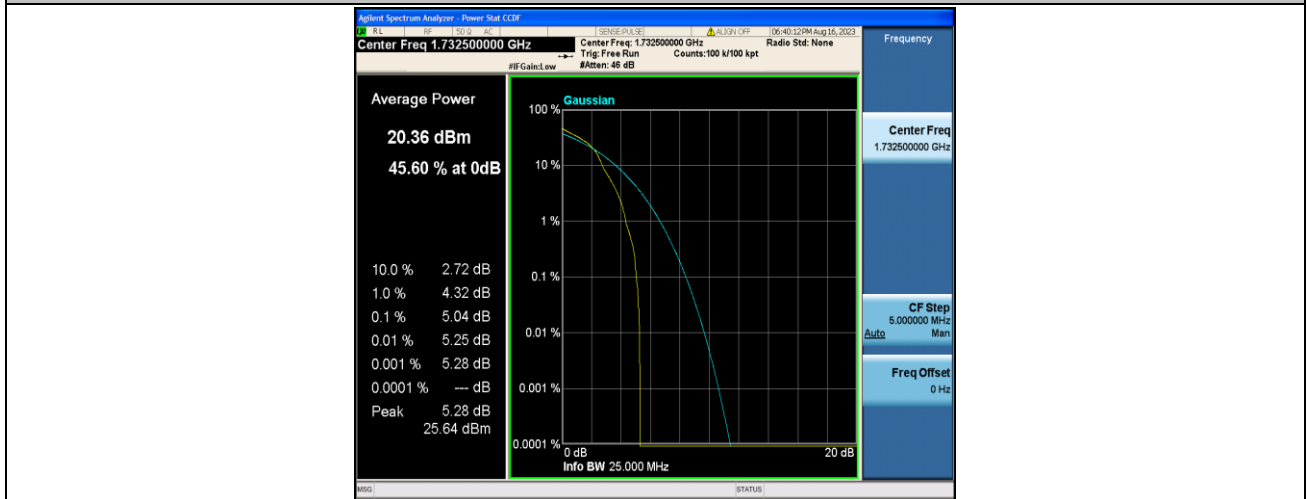

Band4-1.4MHz-16QAM-19957-6RB#0-PASS

Band4-1.4MHz-QPSK-20175-1RB#0-PASS

Band4-1.4MHz-16QAM-20175-1RB#0-PASS

Band4-1.4MHz-QPSK-20175-6RB#0-PASS

Band4-1.4MHz-16QAM-20175-6RB#0-PASS

Band4-1.4MHz-QPSK-20393-1RB#0-PASS