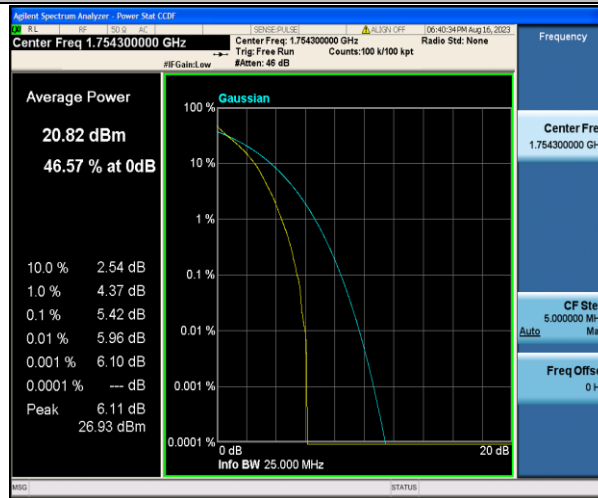

Band4-1.4MHz-16QAM-20393-1RB#0-PASS

Band4-1.4MHz-QPSK-20393-6RB#0-PASS