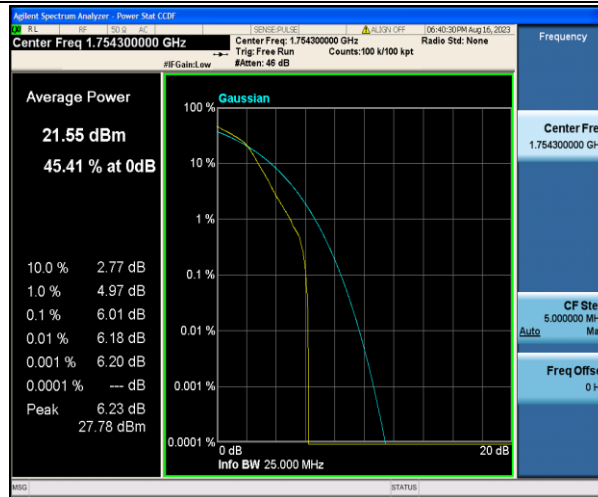

Band4-1.4MHz-16QAM-19957-6RB#0-PASS

Band4-1.4MHz-QPSK-20175-1RB#0-PASS

Band4-1.4MHz-16QAM-20175-1RB#0-PASS

Band4-1.4MHz-QPSK-20175-6RB#0-PASS

Band4-1.4MHz-16QAM-20175-6RB#0-PASS

Band4-1.4MHz-QPSK-20393-1RB#0-PASS