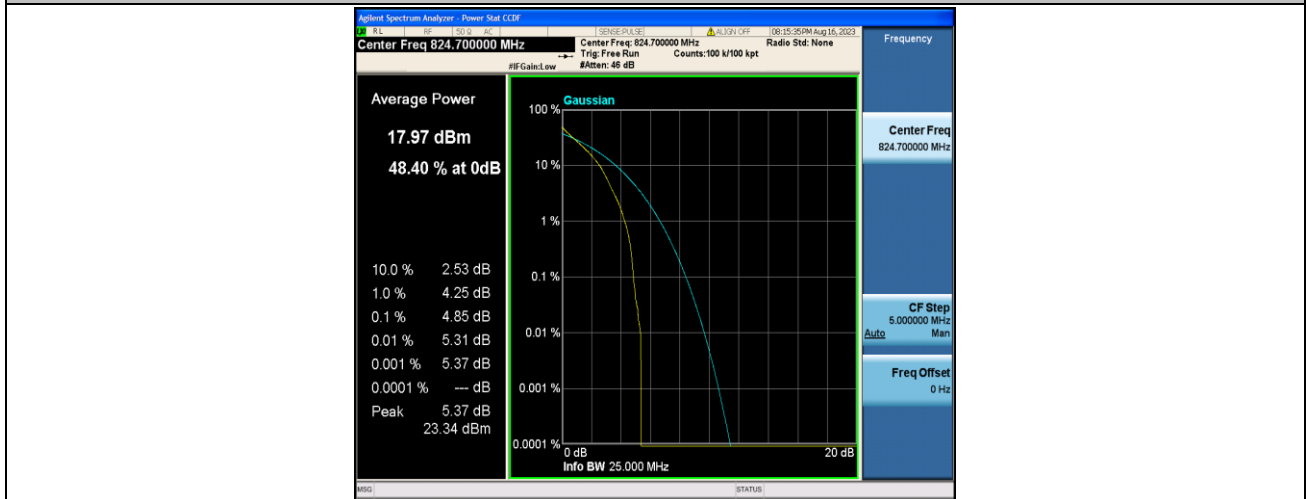

Band4-20MHz-QPSK-20050-100RB#0-PASS

Band4-20MHz-QPSK-20175-100RB#0-PASS

Band4-20MHz-QPSK-20300-100RB#0-PASS

Band5-1.4MHz-QPSK-20407-1RB#0-PASS

Band5-1.4MHz-16QAM-20407-1RB#0-PASS

Band5-1.4MHz-QPSK-20407-6RB#0-PASS