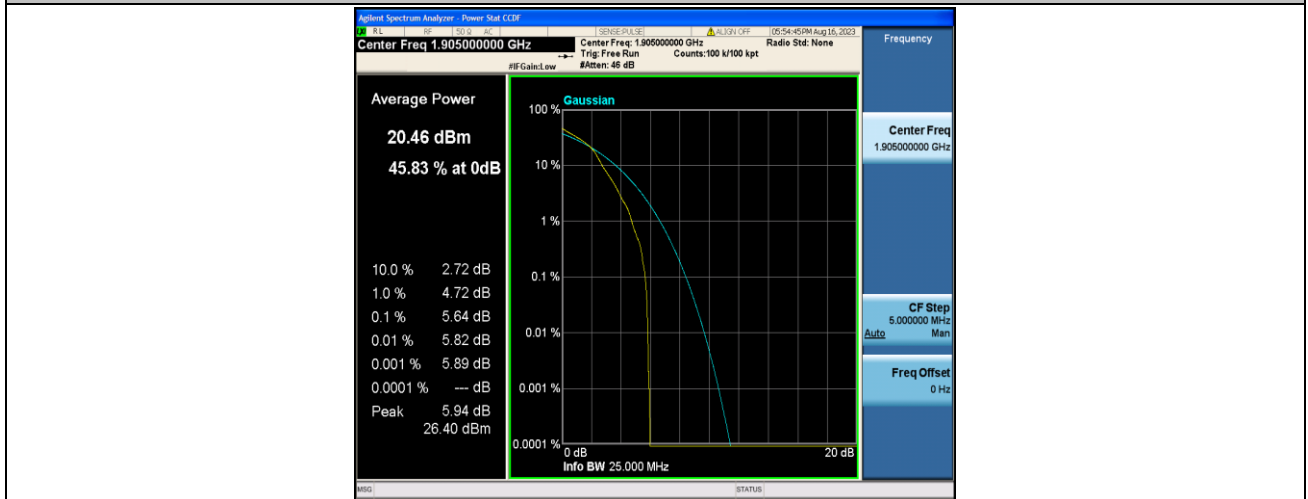

Band2-10MHz-QPSK-18650-1RB#0-PASS

Band2-10MHz-16QAM-18650-1RB#0-PASS

Band2-10MHz-QPSK-18900-1RB#0-PASS

Band2-10MHz-16QAM-18900-1RB#0-PASS

Band2-10MHz-QPSK-19150-1RB#0-PASS

Band2-10MHz-16QAM-19150-1RB#0-PASS