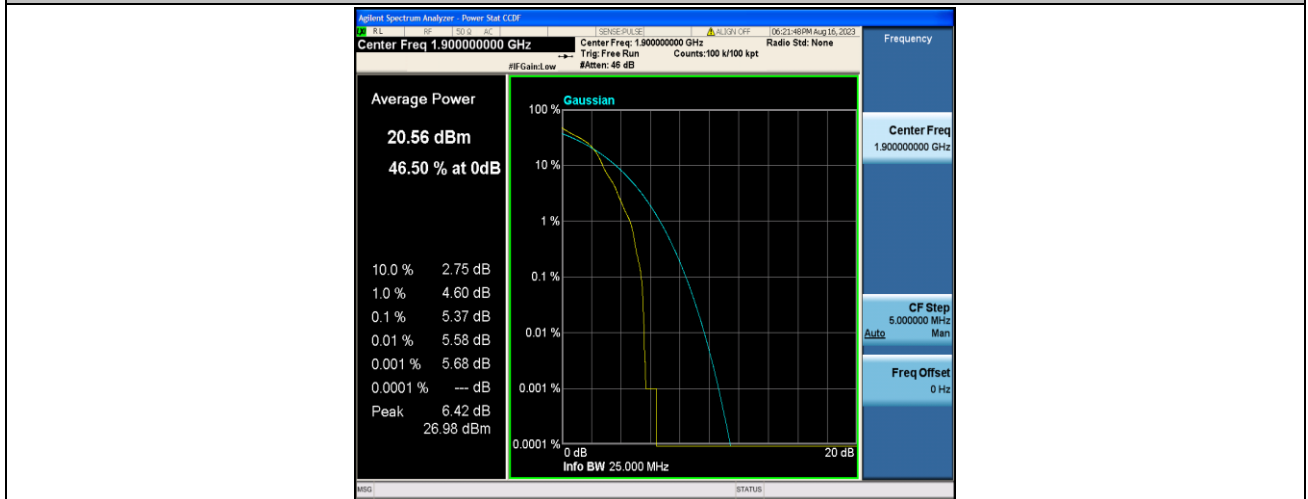

Band2-20MHz-QPSK-18700-1RB#0-PASS

Band2-20MHz-16QAM-18700-1RB#0-PASS

Band2-20MHz-QPSK-18900-1RB#0-PASS

Band2-20MHz-16QAM-18900-1RB#0-PASS

Band2-20MHz-QPSK-19100-1RB#0-PASS

Band2-20MHz-16QAM-19100-1RB#0-PASS