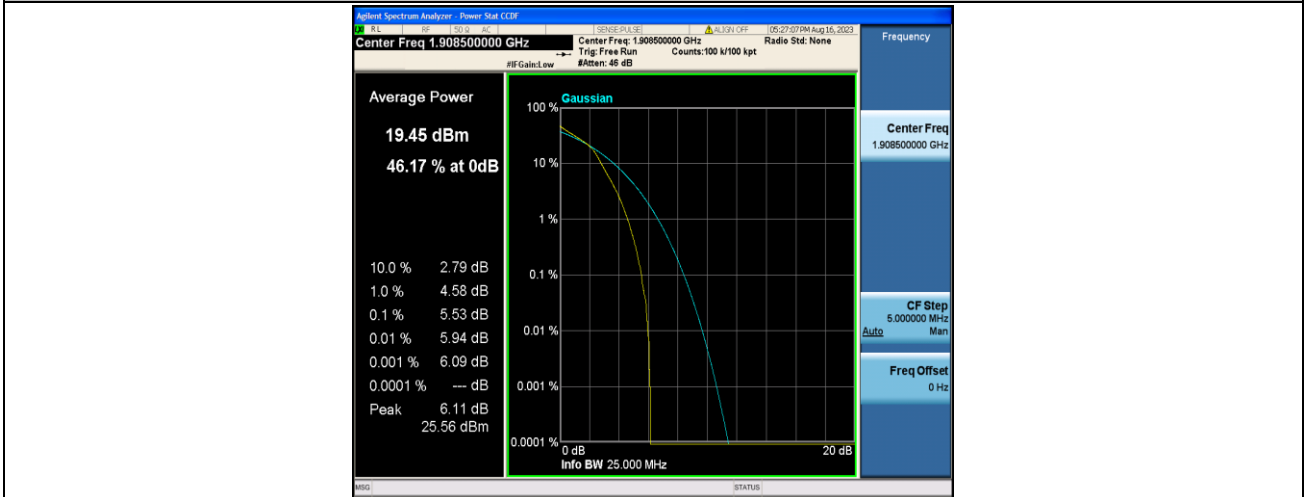

Band2-3MHz-16QAM-19185-15RB#0-PASS