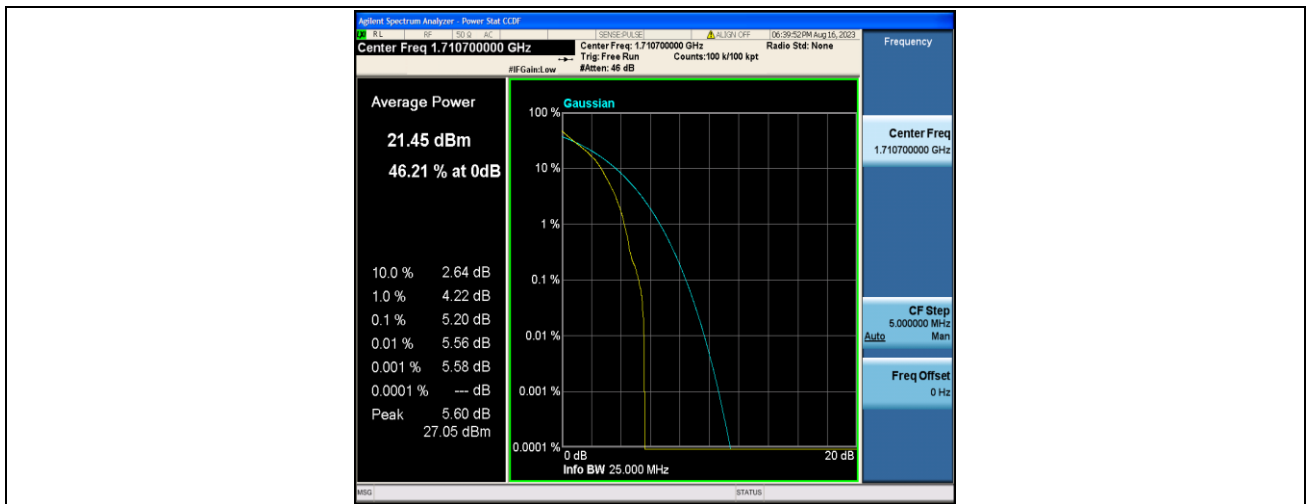

Band4-1.4MHz-QPSK-19957-1RB#0-PASS