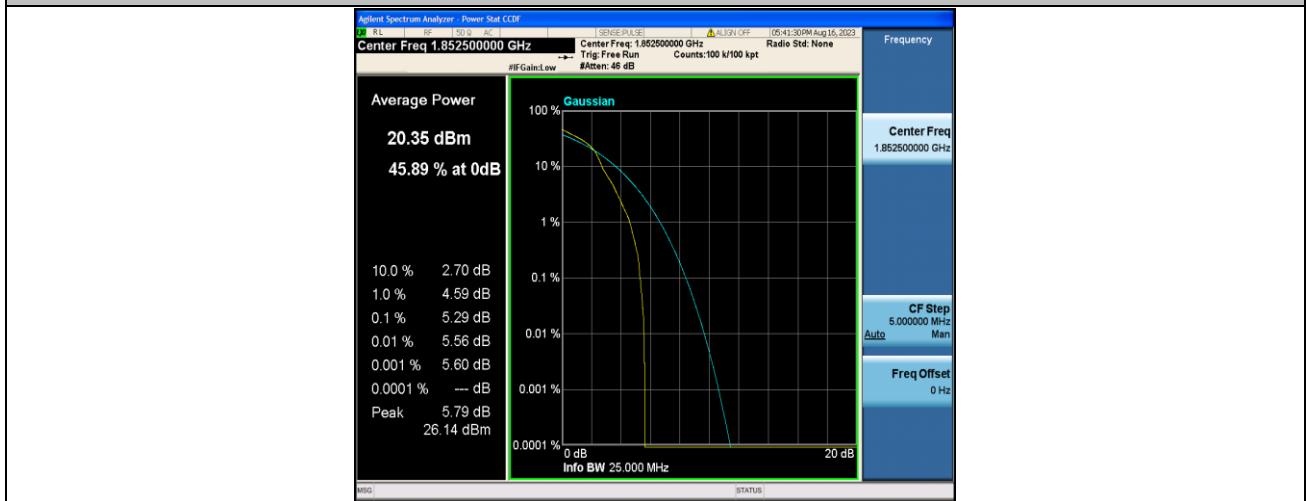

Band2-5MHz-16QAM-18625-1RB#0-PASS