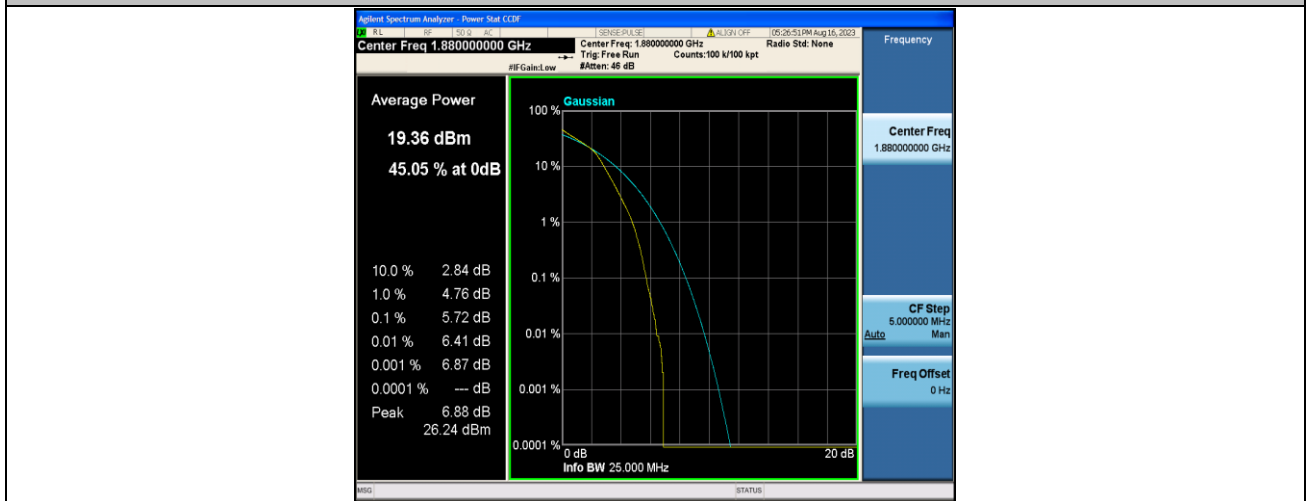

Band2-3MHz-16QAM-18615-15RB#0-PASS

Band2-3MHz-QPSK-18900-1RB#0-PASS

Band2-3MHz-16QAM-18900-1RB#0-PASS

Band2-3MHz-QPSK-18900-15RB#0-PASS

Band2-3MHz-16QAM-18900-15RB#0-PASS

Band2-3MHz-QPSK-19185-1RB#0-PASS

Band2-3MHz-16QAM-19185-1RB#0-PASS