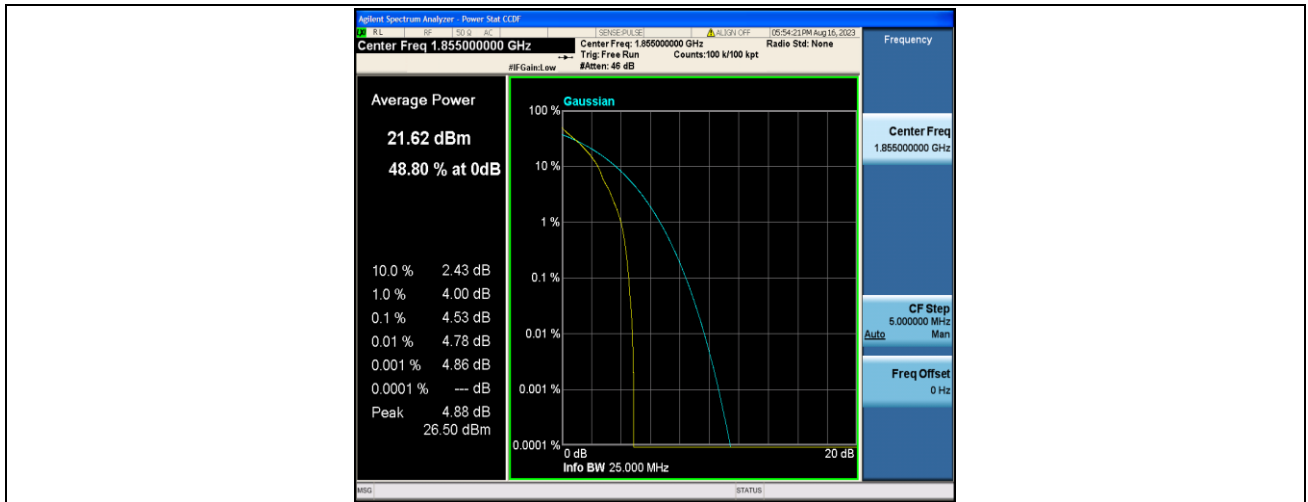

Band2-5MHz-16QAM-18900-1RB#0-PASS

Band2-5MHz-QPSK-18900-25RB#0-PASS

Band2-5MHz-16QAM-18900-25RB#0-PASS

Band2-5MHz-QPSK-19175-1RB#0-PASS

Band2-5MHz-16QAM-19175-1RB#0-PASS

Band2-5MHz-QPSK-19175-25RB#0-PASS

Band2-5MHz-16QAM-19175-25RB#0-PASS