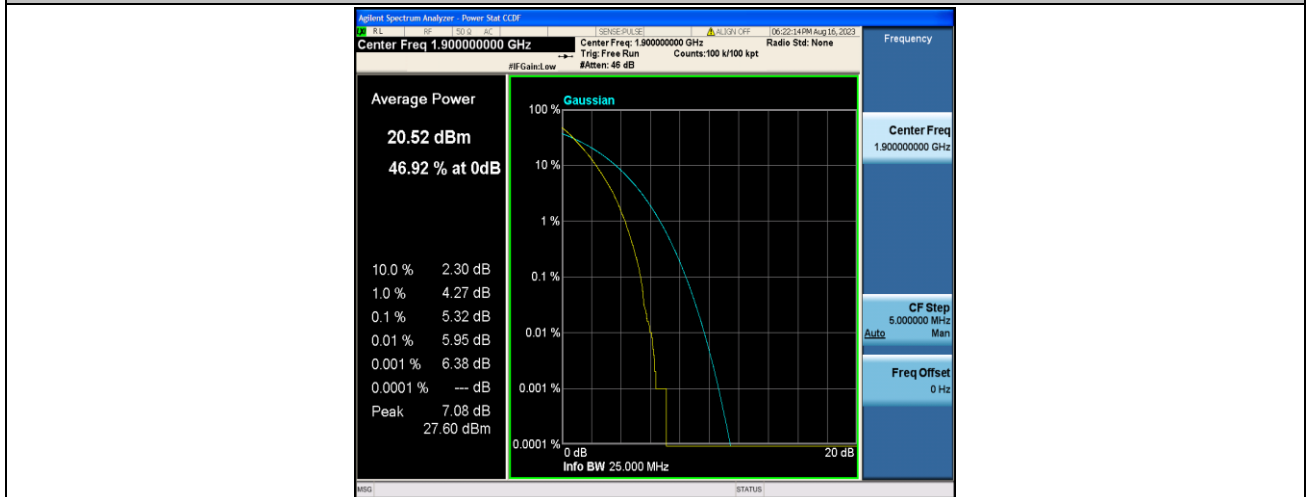

Band2-20MHz-QPSK-19100-100RB#0-PASS