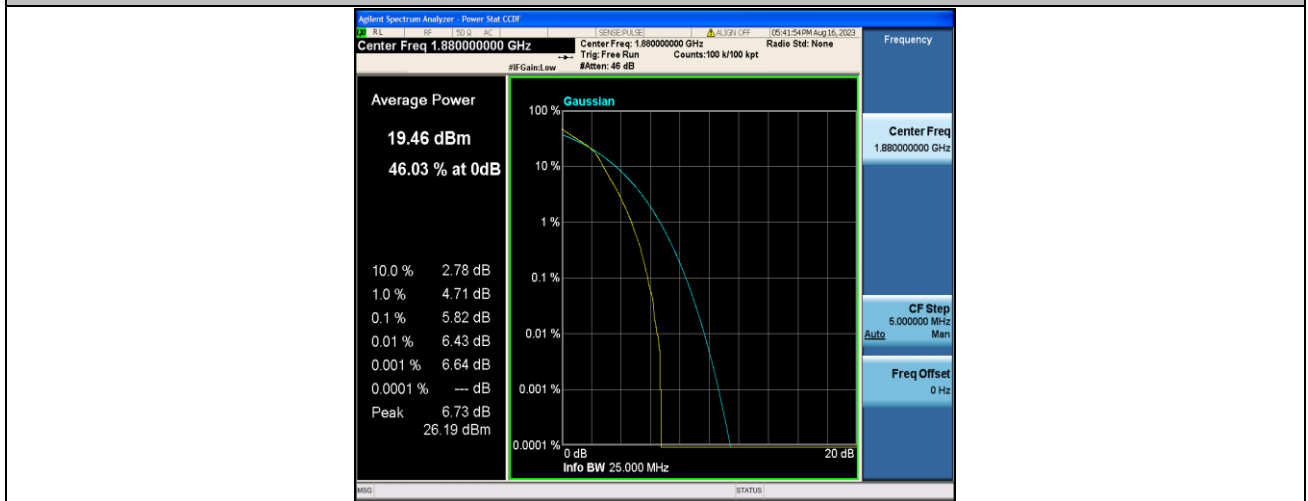

Band2-5MHz-16QAM-18900-25RB#0-PASS