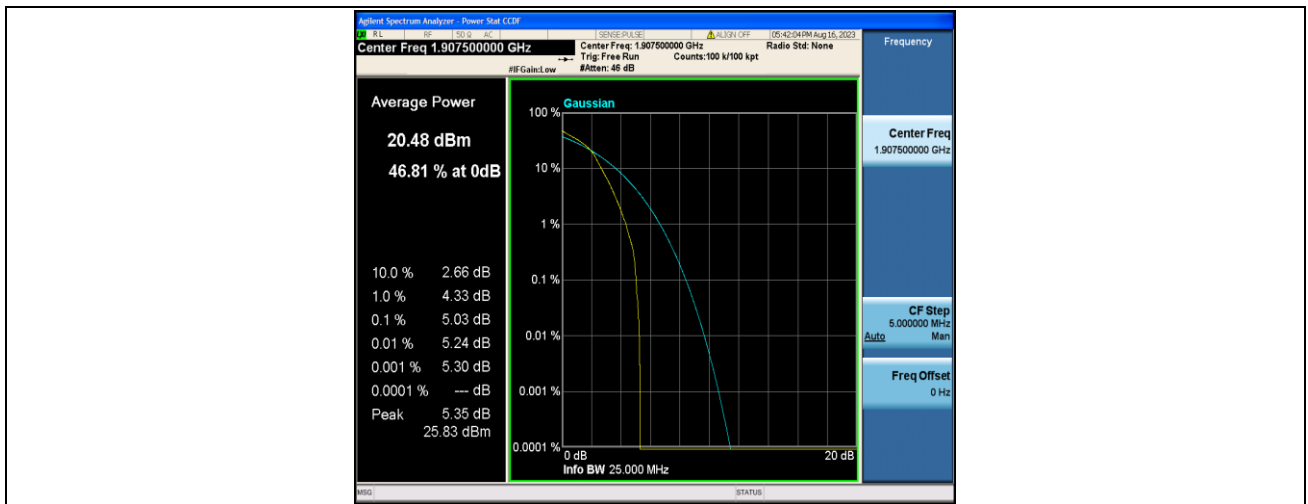

Band2-5MHz-16QAM-18900-1RB#0-PASS

Band2-5MHz-QPSK-18900-25RB#0-PASS

Band2-5MHz-16QAM-18900-25RB#0-PASS

Band2-5MHz-QPSK-19175-1RB#0-PASS

Band2-5MHz-16QAM-19175-1RB#0-PASS

Band2-5MHz-QPSK-19175-25RB#0-PASS

Band2-5MHz-16QAM-19175-25RB#0-PASS