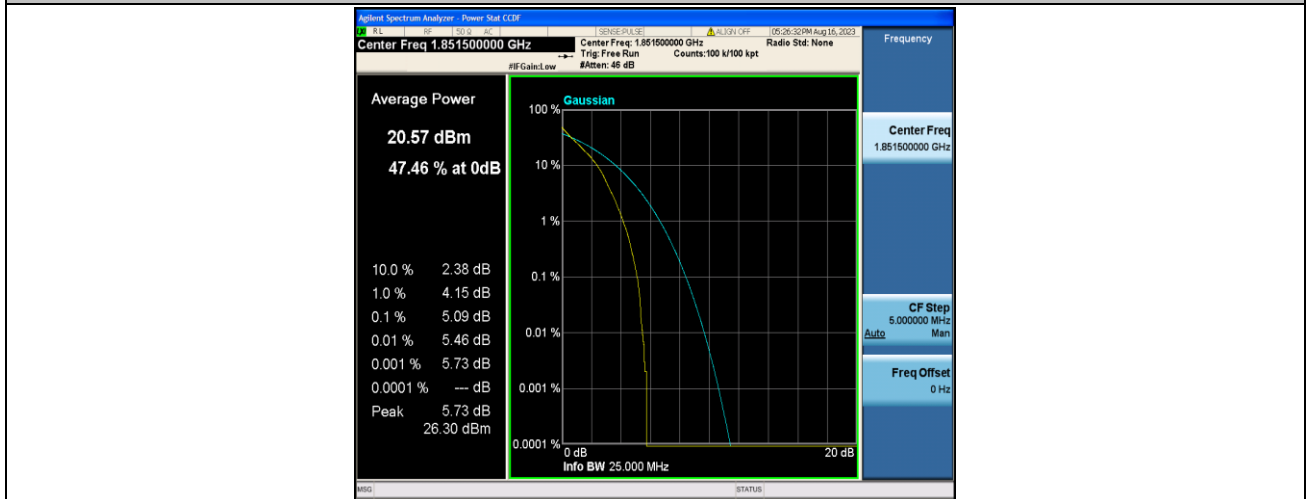

Band2-1.4MHz-QPSK-18900-6RB#0-PASS

Band2-1.4MHz-16QAM-18900-6RB#0-PASS

Band2-1.4MHz-QPSK-19193-1RB#0-PASS

Band2-3MHz-QPSK-18615-1RB#0-PASS

Band2-3MHz-16QAM-18615-1RB#0-PASS

Band2-3MHz-QPSK-18615-15RB#0-PASS