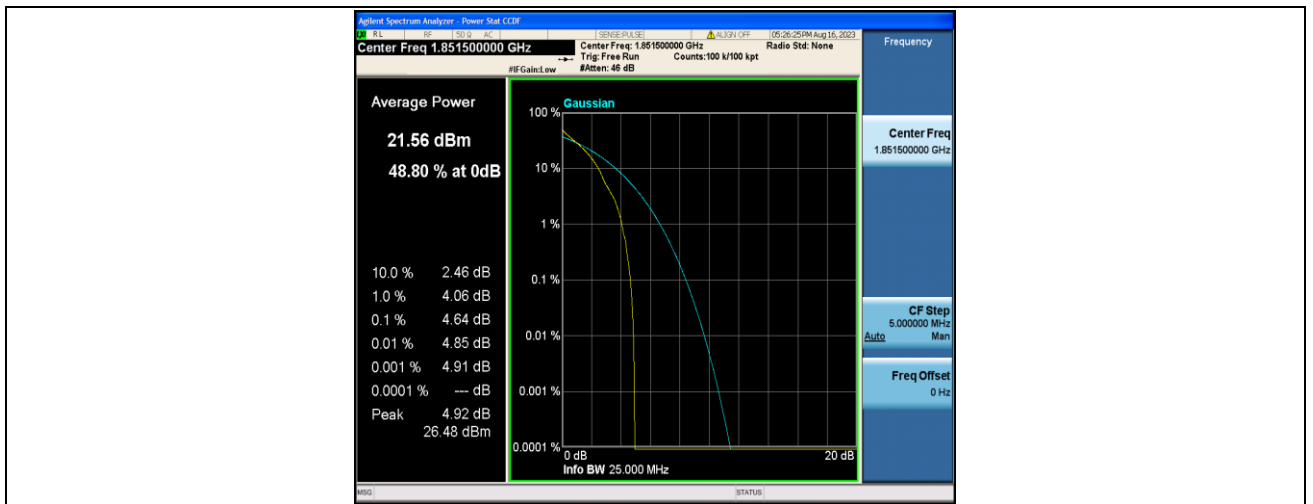

Band2-1.4MHz-QPSK-18900-6RB#0-PASS

Band2-1.4MHz-16QAM-18900-6RB#0-PASS

Band2-1.4MHz-QPSK-19193-1RB#0-PASS

Band2-3MHz-QPSK-18615-1RB#0-PASS

Band2-3MHz-16QAM-18615-1RB#0-PASS

Band2-3MHz-QPSK-18615-15RB#0-PASS