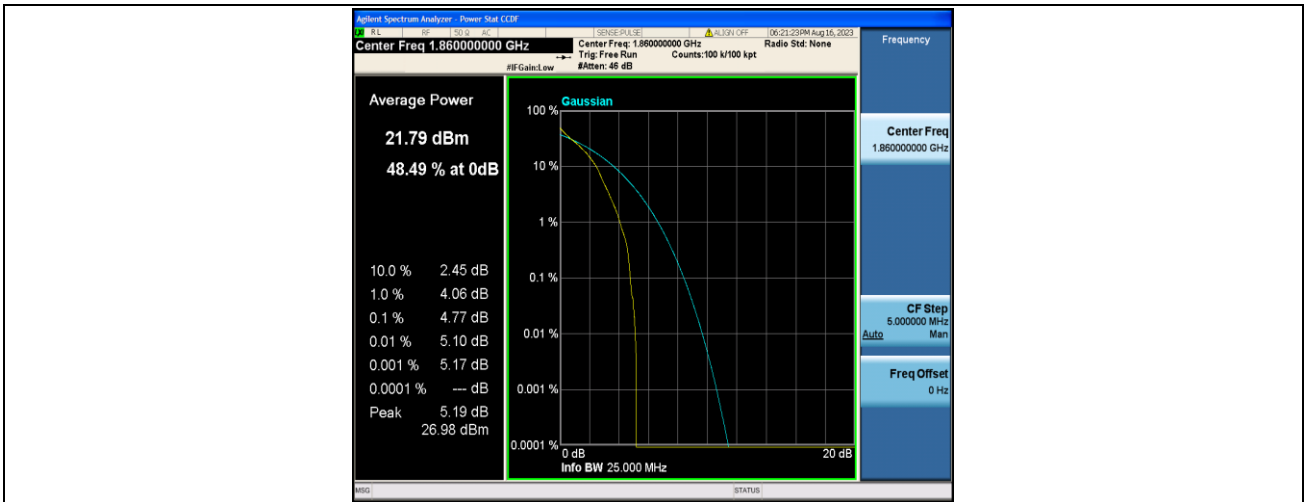

Band2-15MHz-16QAM-18900-1RB#0-PASS

Band2-15MHz-QPSK-19125-1RB#0-PASS

Band2-15MHz-16QAM-19125-1RB#0-PASS

Band2-15MHz-QPSK-18675-75RB#0-PASS

Band2-15MHz-QPSK-18900-75RB#0-PASS

Band2-15MHz-QPSK-19125-75RB#0-PASS