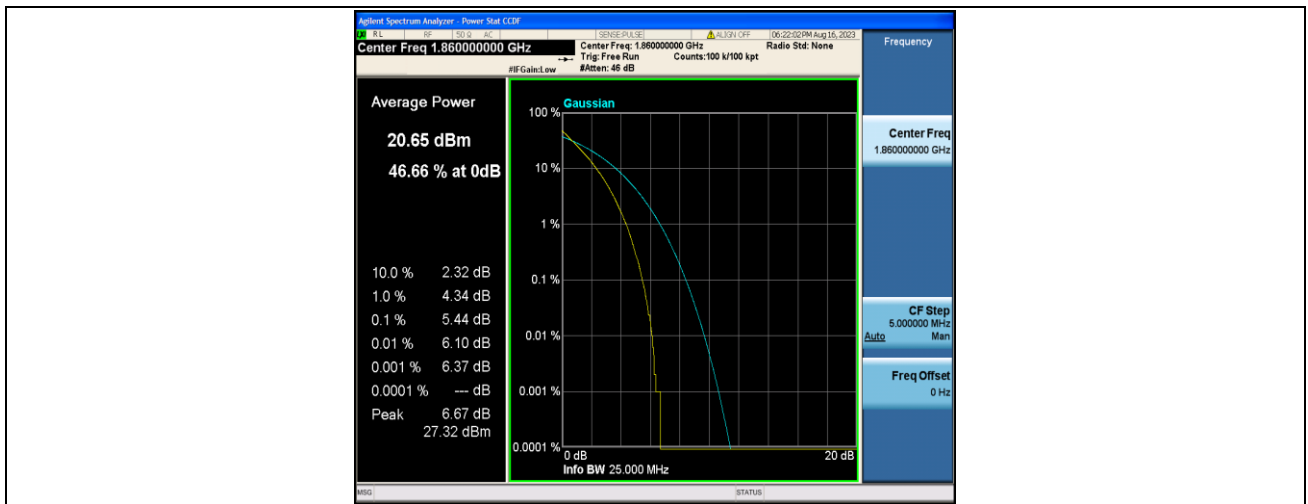

Band2-20MHz-QPSK-18700-1RB#0-PASS

Band2-20MHz-16QAM-18700-1RB#0-PASS

Band2-20MHz-QPSK-18900-1RB#0-PASS

Band2-20MHz-16QAM-18900-1RB#0-PASS

Band2-20MHz-QPSK-19100-1RB#0-PASS

Band2-20MHz-16QAM-19100-1RB#0-PASS