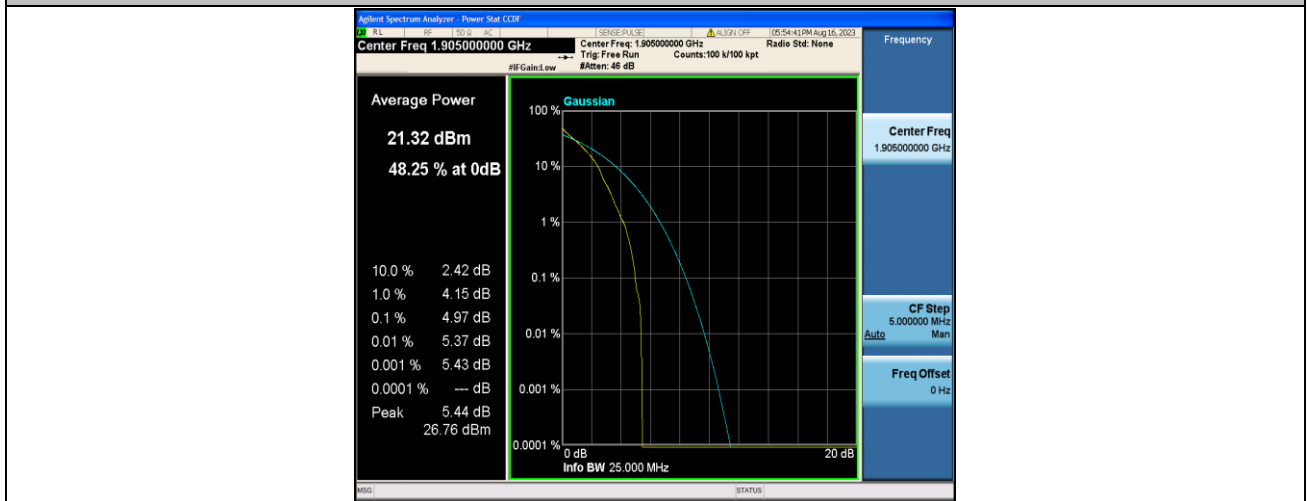

Band2-10MHz-QPSK-18650-1RB#0-PASS

Band2-10MHz-16QAM-18650-1RB#0-PASS

Band2-10MHz-QPSK-18900-1RB#0-PASS

Band2-10MHz-16QAM-18900-1RB#0-PASS

Band2-10MHz-QPSK-19150-1RB#0-PASS

Band2-10MHz-16QAM-19150-1RB#0-PASS