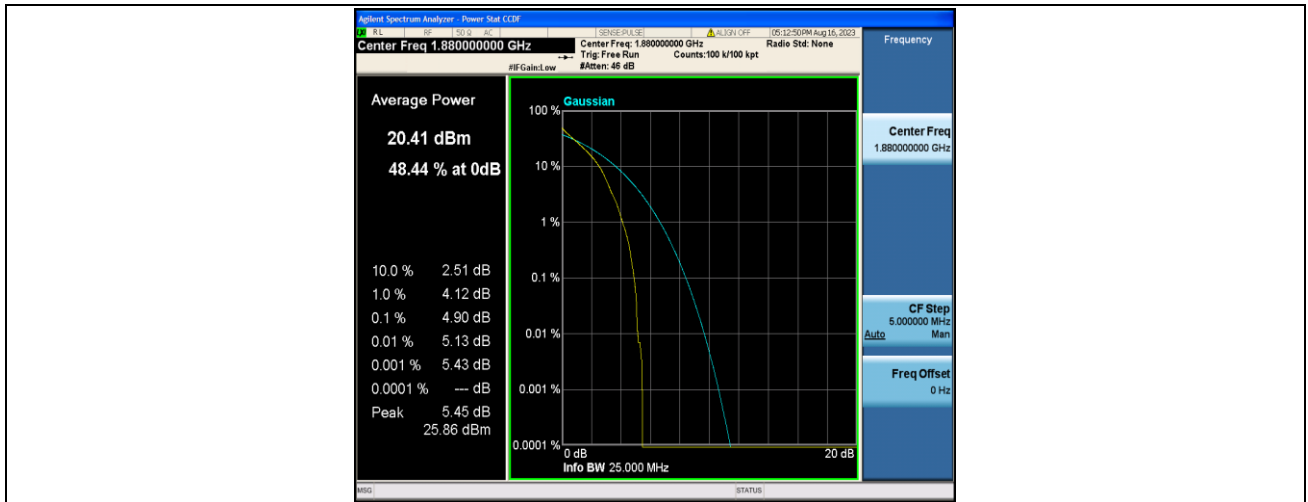

Test Graphs

Band2-1.4MHz-QPSK-18607-1RB#0-PASS

Band2-1.4MHz-16QAM-18607-1RB#0-PASS

Band2-1.4MHz-QPSK-18607-6RB#0-PASS

Band2-1.4MHz-16QAM-18607-6RB#0-PASS

Band2-1.4MHz-QPSK-18900-1RB#0-PASS

Band2-1.4MHz-16QAM-18900-1RB#0-PASS