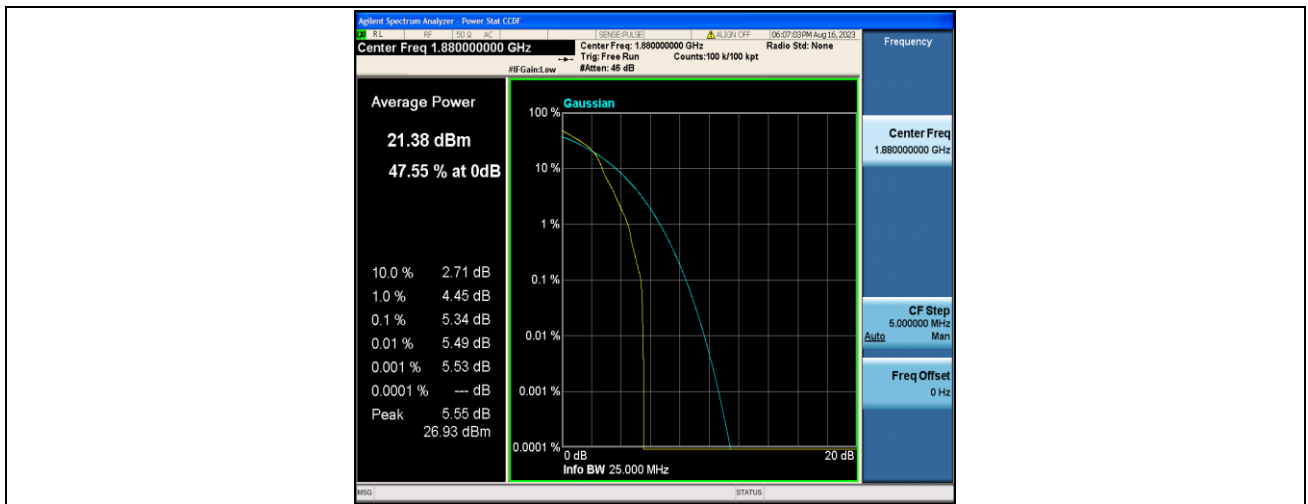

Band2-10MHz-QPSK-18650-50RB#0-PASS

Band2-10MHz-QPSK-18900-50RB#0-PASS

Band2-10MHz-QPSK-19150-50RB#0-PASS

Band2-15MHz-QPSK-18675-1RB#0-PASS

Band2-15MHz-16QAM-18675-1RB#0-PASS

Band2-15MHz-QPSK-18900-1RB#0-PASS