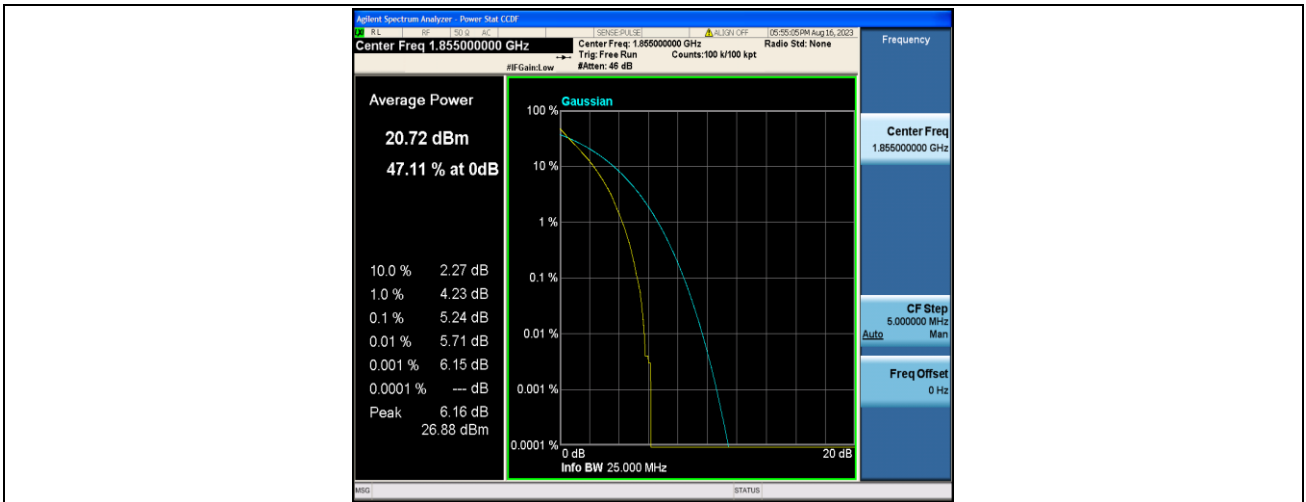

Band2-10MHz-QPSK-18650-1RB#0-PASS

Band2-10MHz-16QAM-18650-1RB#0-PASS

Band2-10MHz-QPSK-18900-1RB#0-PASS

Band2-10MHz-16QAM-18900-1RB#0-PASS

Band2-10MHz-QPSK-19150-1RB#0-PASS

Band2-10MHz-16QAM-19150-1RB#0-PASS