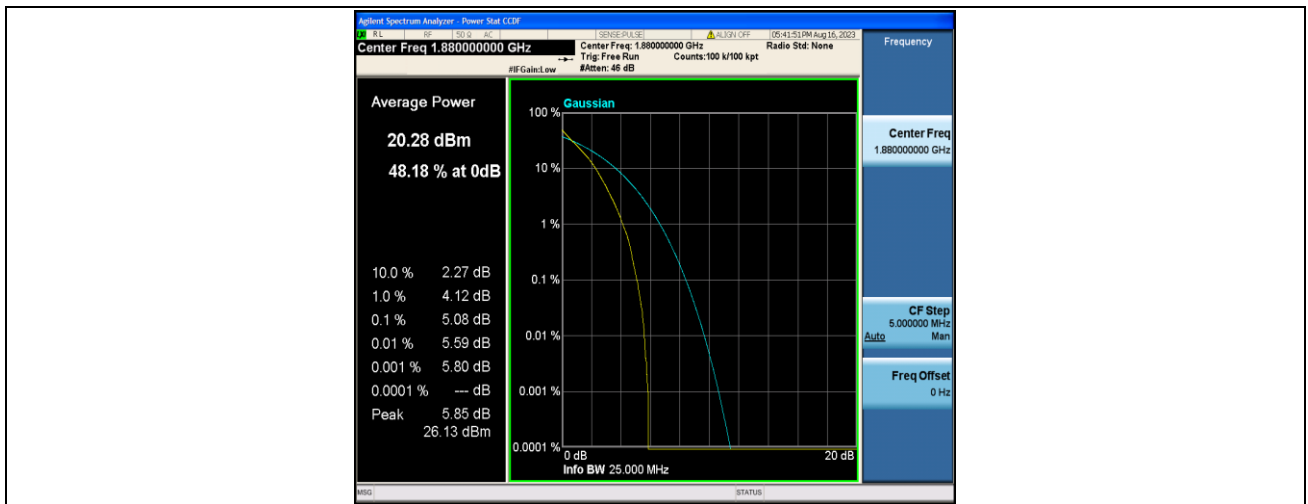

Band2-5MHz-QPSK-18900-25RB#0-PASS