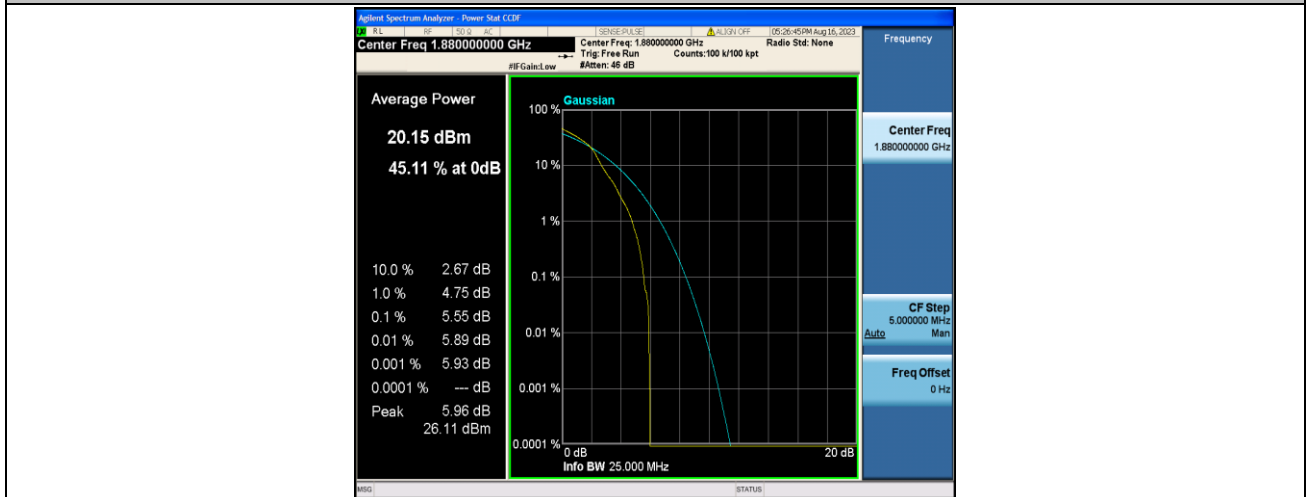

Band2-3MHz-16QAM-18900-1RB#0-PASS