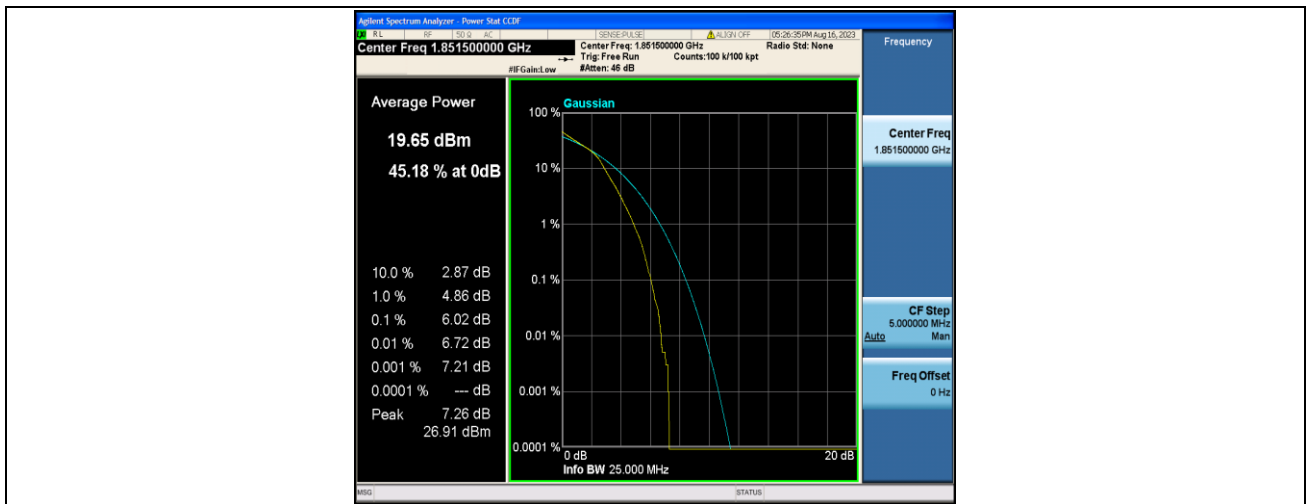

Band2-1.4MHz-QPSK-18900-6RB#0-PASS

Band2-1.4MHz-16QAM-18900-6RB#0-PASS

Band2-1.4MHz-QPSK-19193-1RB#0-PASS

Band2-3MHz-QPSK-18615-1RB#0-PASS

Band2-3MHz-16QAM-18615-1RB#0-PASS

Band2-3MHz-QPSK-18615-15RB#0-PASS