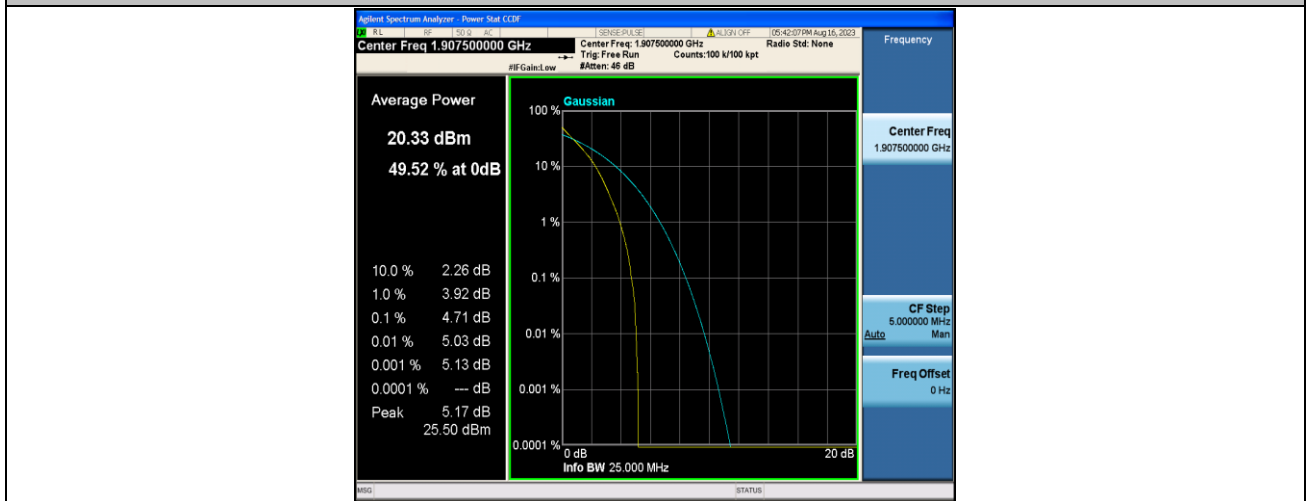

Band2-5MHz-16QAM-18900-1RB#0-PASS

Band2-5MHz-QPSK-18900-25RB#0-PASS

Band2-5MHz-16QAM-18900-25RB#0-PASS

Band2-5MHz-QPSK-19175-1RB#0-PASS

Band2-5MHz-16QAM-19175-1RB#0-PASS

Band2-5MHz-QPSK-19175-25RB#0-PASS

Band2-5MHz-16QAM-19175-25RB#0-PASS