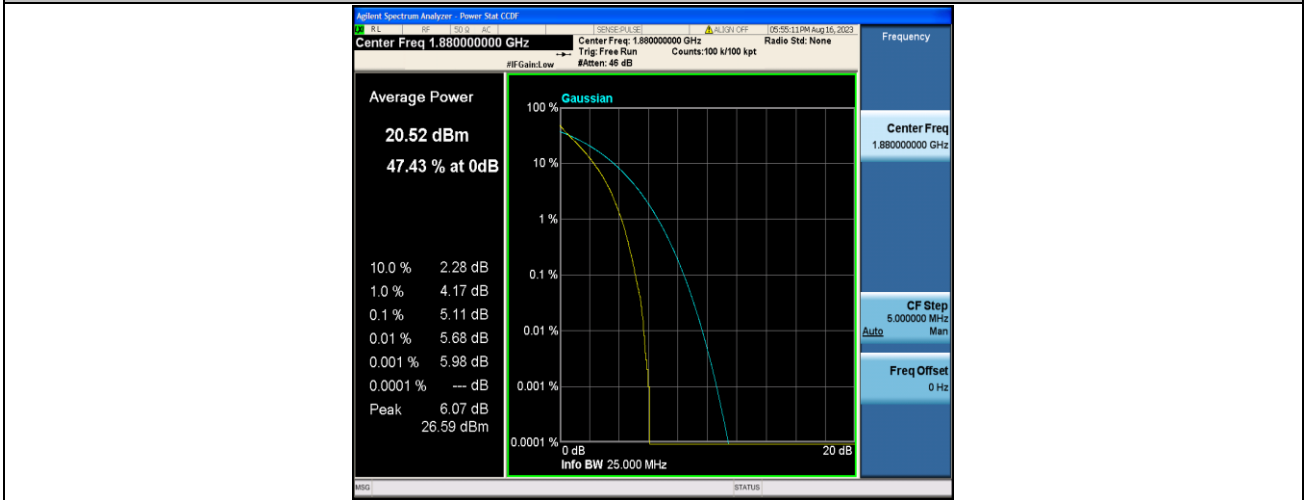

Band2-10MHz-QPSK-18900-50RB#0-PASS