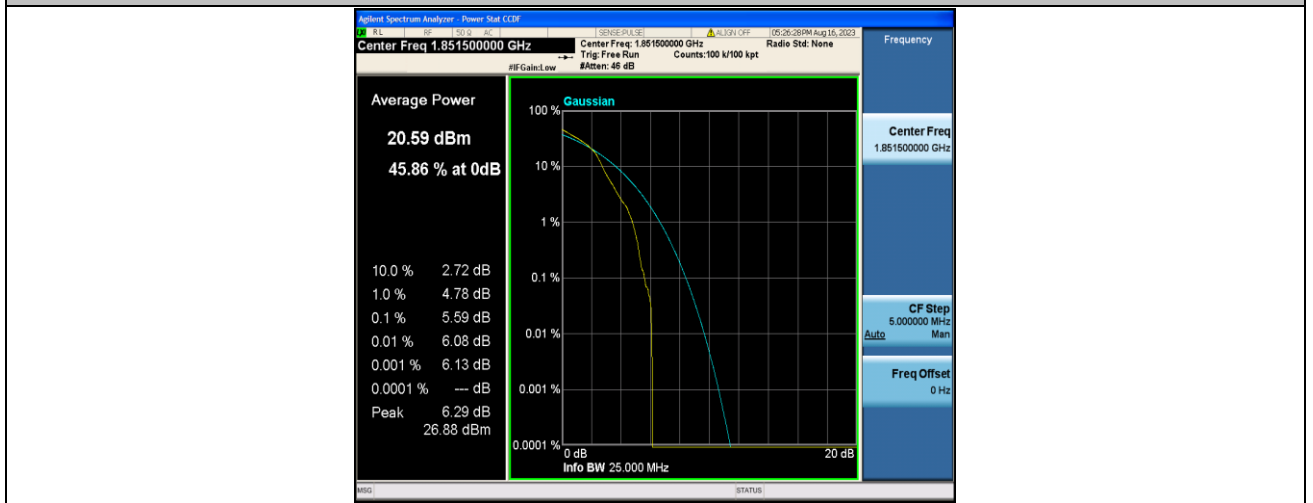

Band2-1.4MHz-QPSK-18900-6RB#0-PASS

Band2-1.4MHz-16QAM-18900-6RB#0-PASS

Band2-1.4MHz-QPSK-19193-1RB#0-PASS

Band2-3MHz-QPSK-18615-1RB#0-PASS

Band2-3MHz-16QAM-18615-1RB#0-PASS

Band2-3MHz-QPSK-18615-15RB#0-PASS