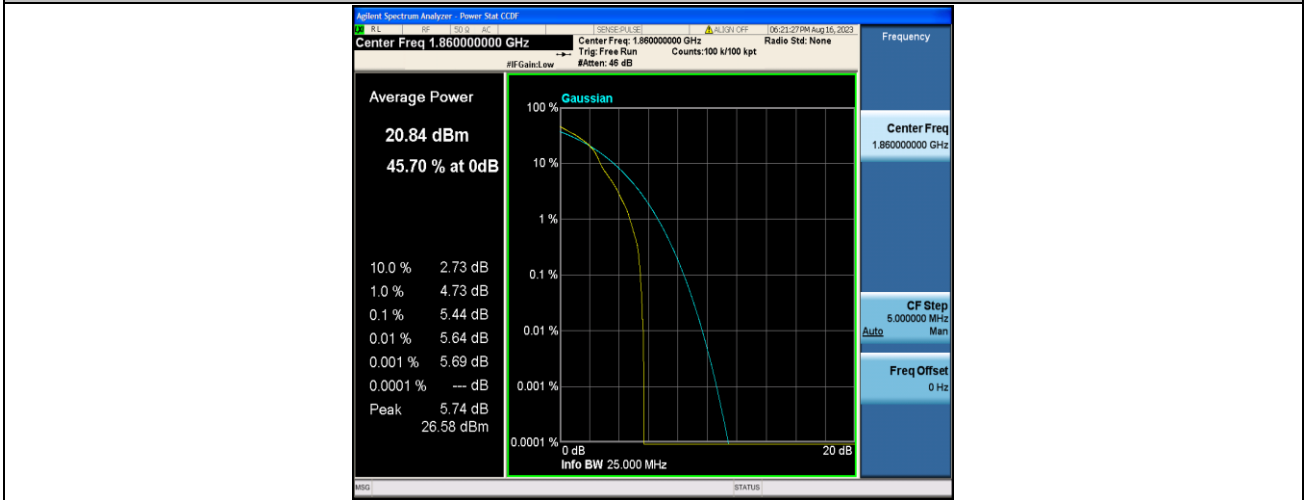

Band2-20MHz-16QAM-18700-1RB#0-PASS