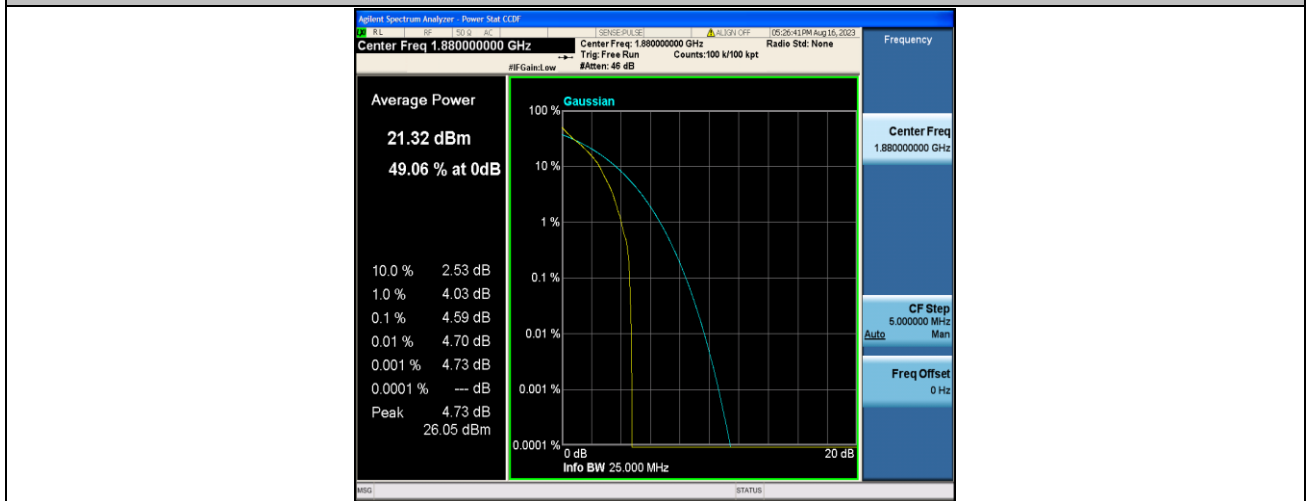

Band2-3MHz-QPSK-18900-1RB#0-PASS