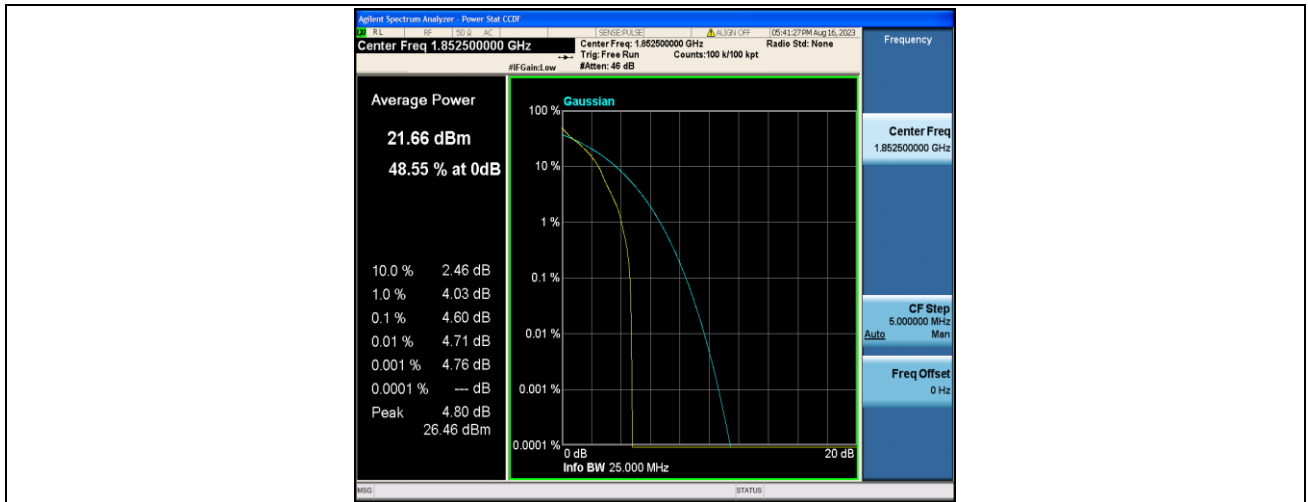

Band2-5MHz-QPSK-18625-1RB#0-PASS