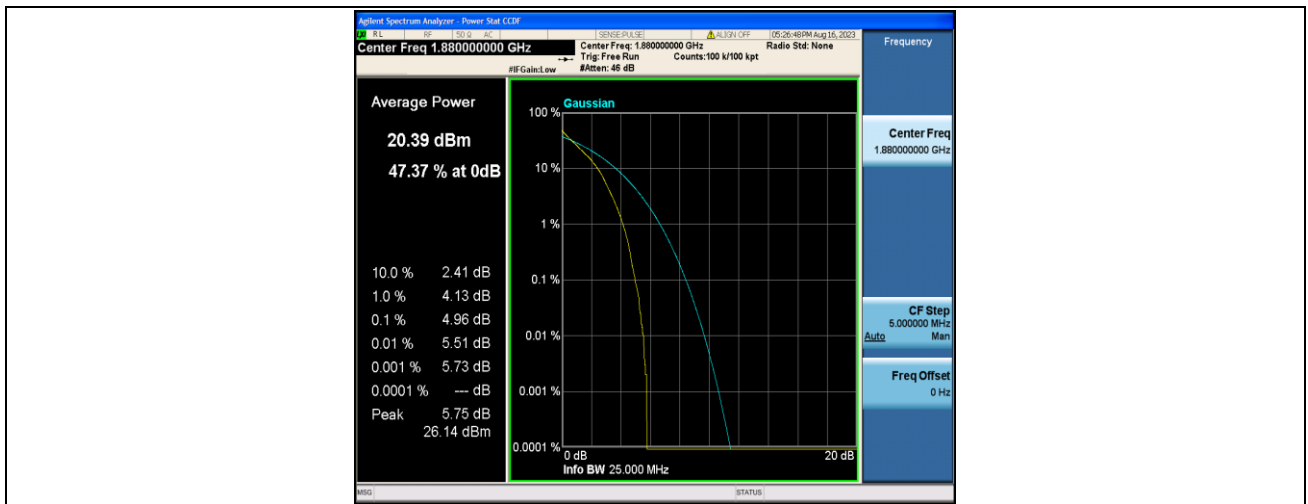

Band2-3MHz-QPSK-18900-15RB#0-PASS