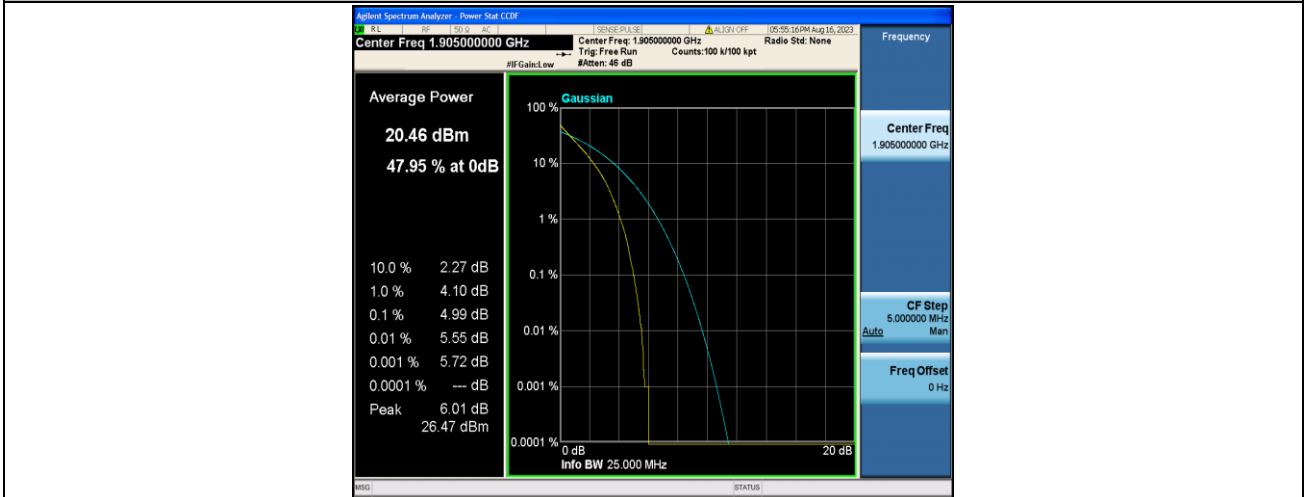

Band2-10MHz-QPSK-19150-50RB#0-PASS