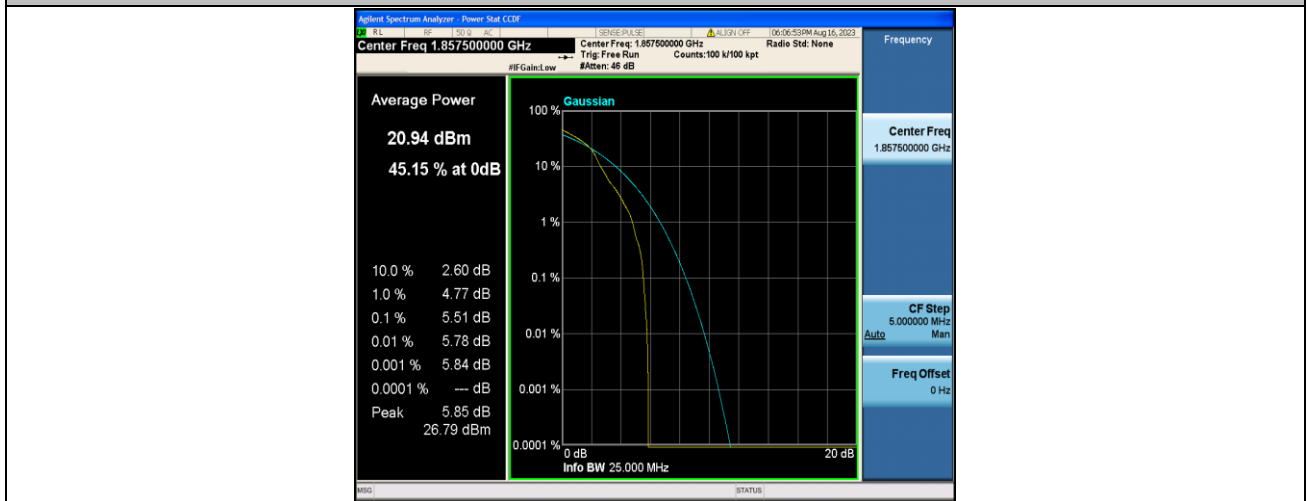

Band2-10MHz-QPSK-18650-50RB#0-PASS

Band2-10MHz-QPSK-18900-50RB#0-PASS

Band2-10MHz-QPSK-19150-50RB#0-PASS

Band2-15MHz-QPSK-18675-1RB#0-PASS

Band2-15MHz-16QAM-18675-1RB#0-PASS

Band2-15MHz-QPSK-18900-1RB#0-PASS