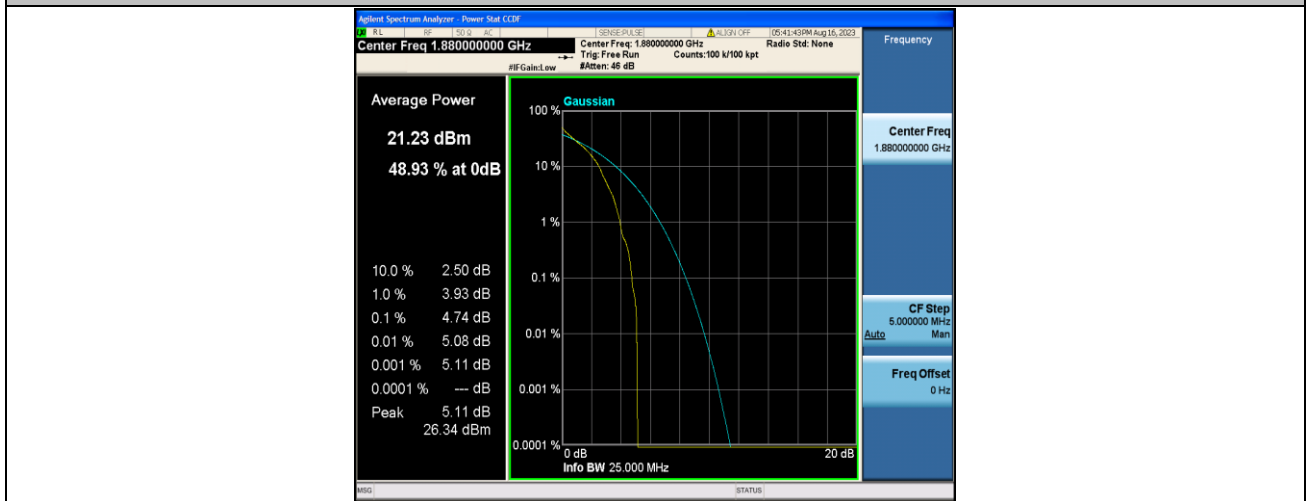

Band2-3MHz-QPSK-19185-15RB#0-PASS

Band2-3MHz-16QAM-19185-15RB#0-PASS

Band2-5MHz-QPSK-18625-1RB#0-PASS

Band2-5MHz-16QAM-18625-1RB#0-PASS

Band2-5MHz-QPSK-18625-25RB#0-PASS

Band2-5MHz-16QAM-18625-25RB#0-PASS

Band2-5MHz-QPSK-18900-1RB#0-PASS