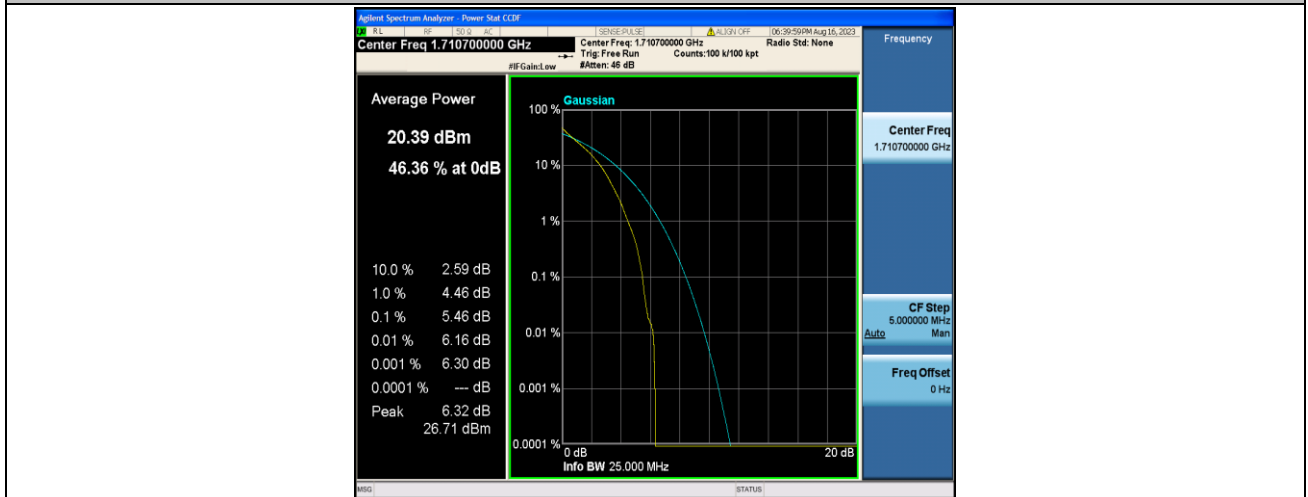

Band2-20MHz-QPSK-18700-100RB#0-PASS

Band2-20MHz-QPSK-18900-100RB#0-PASS

Band2-20MHz-QPSK-19100-100RB#0-PASS

Band4-1.4MHz-QPSK-19957-1RB#0-PASS

Band4-1.4MHz-16QAM-19957-1RB#0-PASS

Band4-1.4MHz-QPSK-19957-6RB#0-PASS