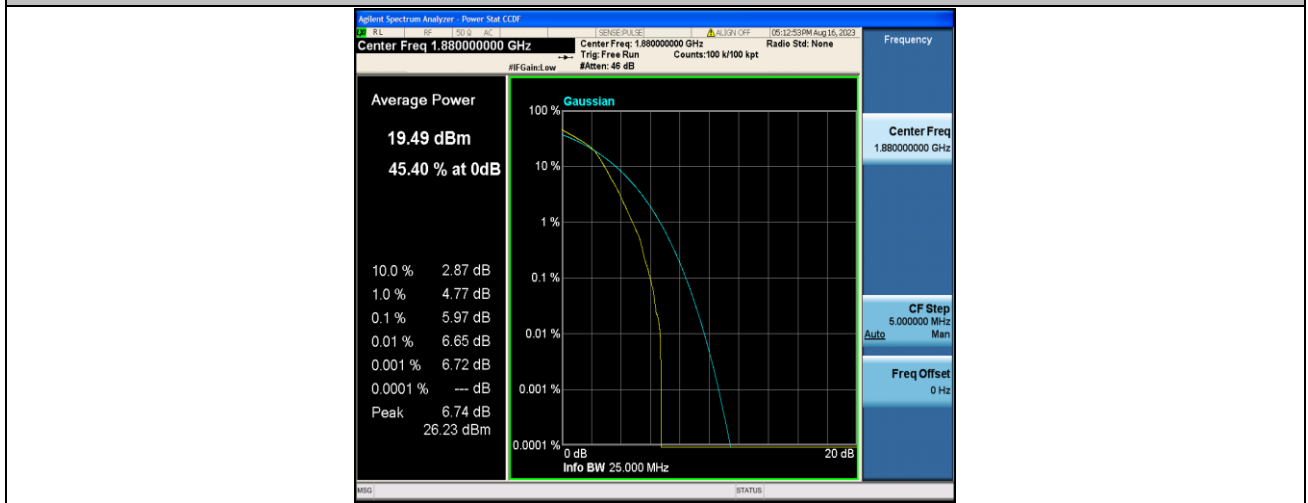

Band2-1.4MHz-16QAM-18900-6RB#0-PASS