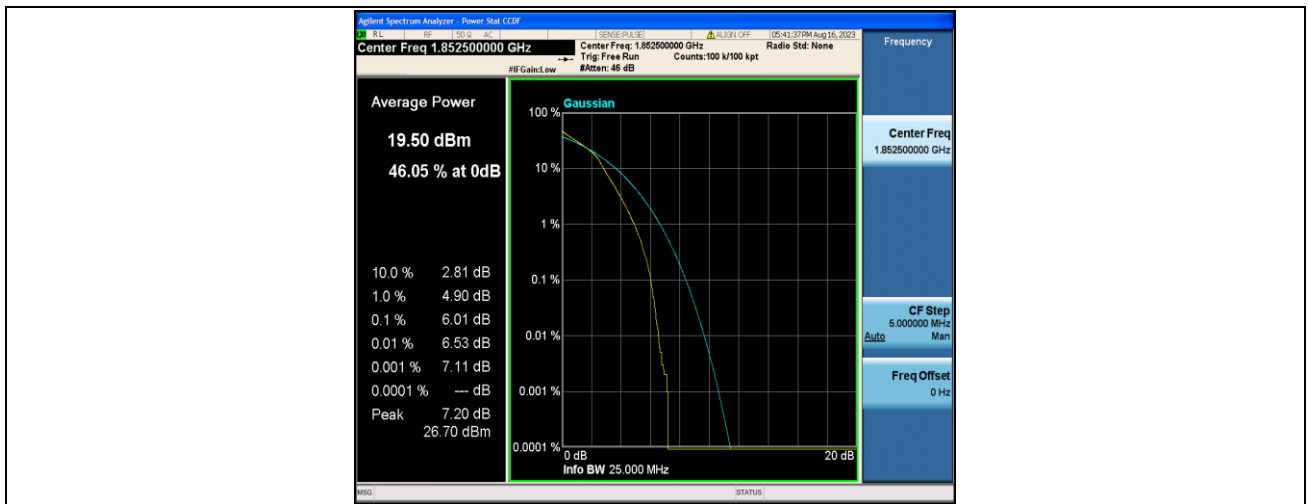

Band2-3MHz-QPSK-19185-15RB#0-PASS

Band2-3MHz-16QAM-19185-15RB#0-PASS

Band2-5MHz-QPSK-18625-1RB#0-PASS

Band2-5MHz-16QAM-18625-1RB#0-PASS

Band2-5MHz-QPSK-18625-25RB#0-PASS

Band2-5MHz-16QAM-18625-25RB#0-PASS

Band2-5MHz-QPSK-18900-1RB#0-PASS