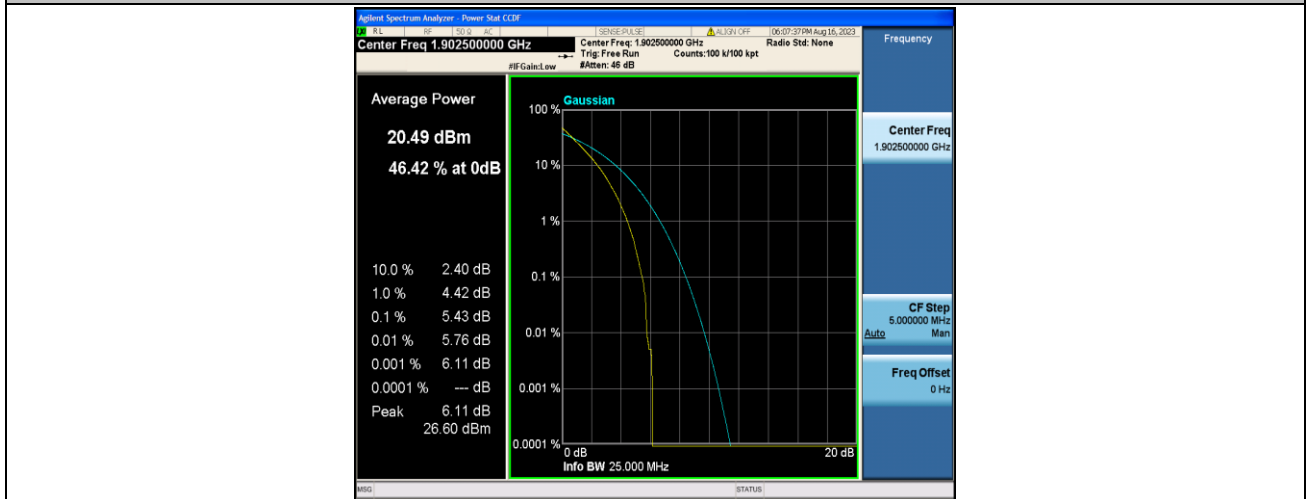

Band2-15MHz-16QAM-18900-1RB#0-PASS

Band2-15MHz-QPSK-19125-1RB#0-PASS

Band2-15MHz-16QAM-19125-1RB#0-PASS

Band2-15MHz-QPSK-18675-75RB#0-PASS

Band2-15MHz-QPSK-18900-75RB#0-PASS

Band2-15MHz-QPSK-19125-75RB#0-PASS