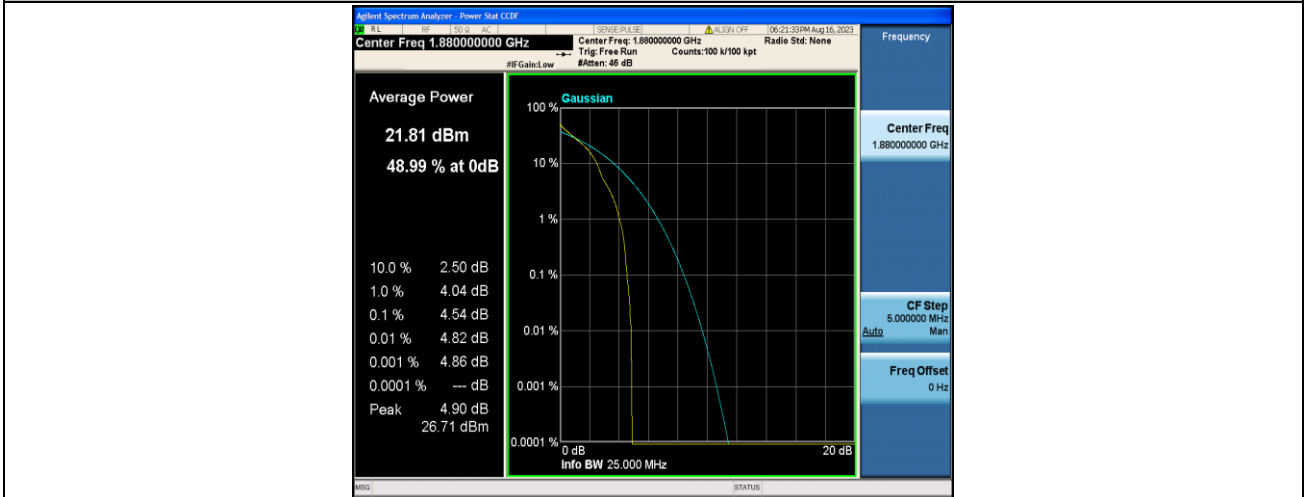

Band2-20MHz-QPSK-18900-1RB#0-PASS