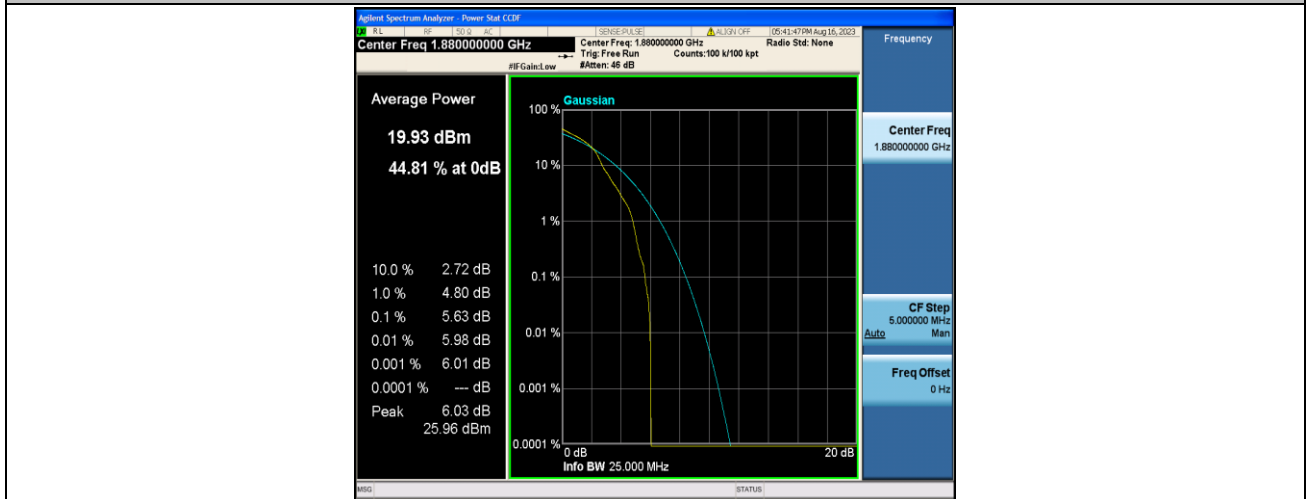

Band2-3MHz-QPSK-19185-15RB#0-PASS

Band2-3MHz-16QAM-19185-15RB#0-PASS

Band2-5MHz-QPSK-18625-1RB#0-PASS

Band2-5MHz-16QAM-18625-1RB#0-PASS

Band2-5MHz-QPSK-18625-25RB#0-PASS

Band2-5MHz-16QAM-18625-25RB#0-PASS

Band2-5MHz-QPSK-18900-1RB#0-PASS