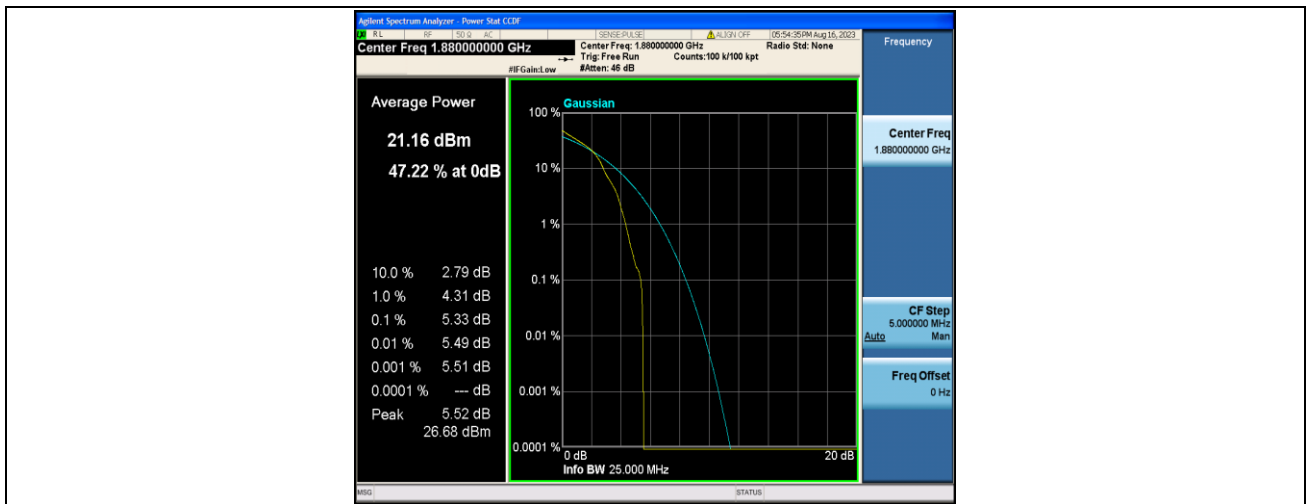

Band2-10MHz-16QAM-18900-1RB#0-PASS