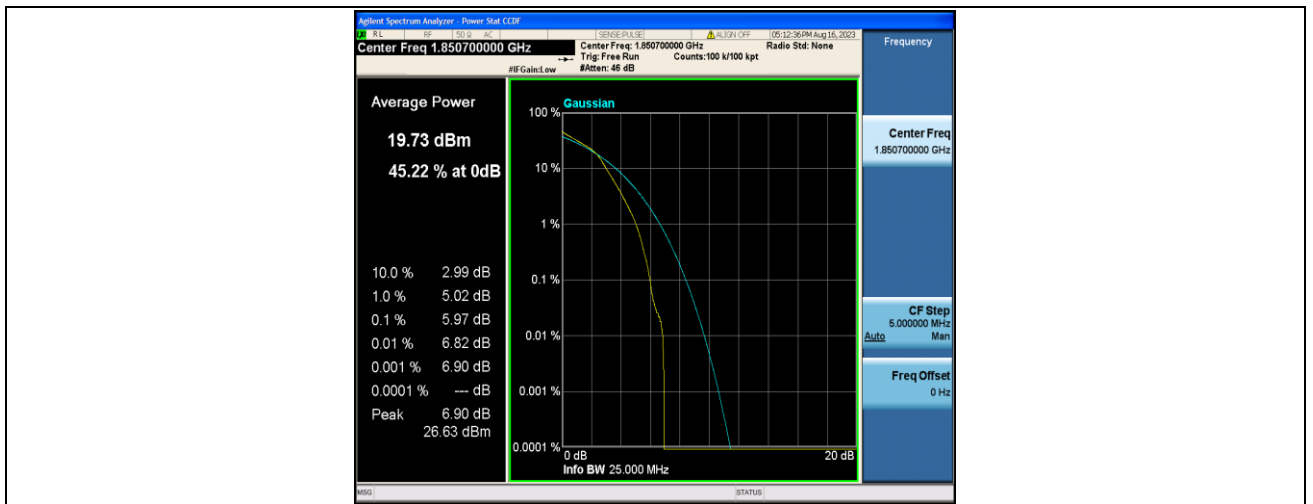

Test Graphs

Band2-1.4MHz-QPSK-18607-1RB#0-PASS

Band2-1.4MHz-16QAM-18607-1RB#0-PASS

Band2-1.4MHz-QPSK-18607-6RB#0-PASS

Band2-1.4MHz-16QAM-18607-6RB#0-PASS

Band2-1.4MHz-QPSK-18900-1RB#0-PASS

Band2-1.4MHz-16QAM-18900-1RB#0-PASS