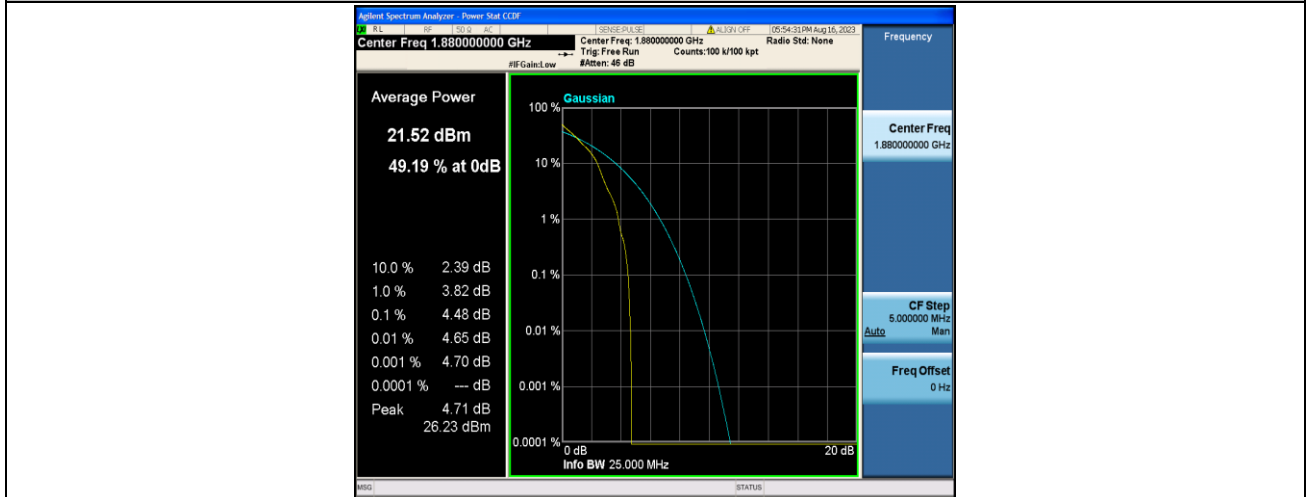

Band2-10MHz-QPSK-18900-1RB#0-PASS