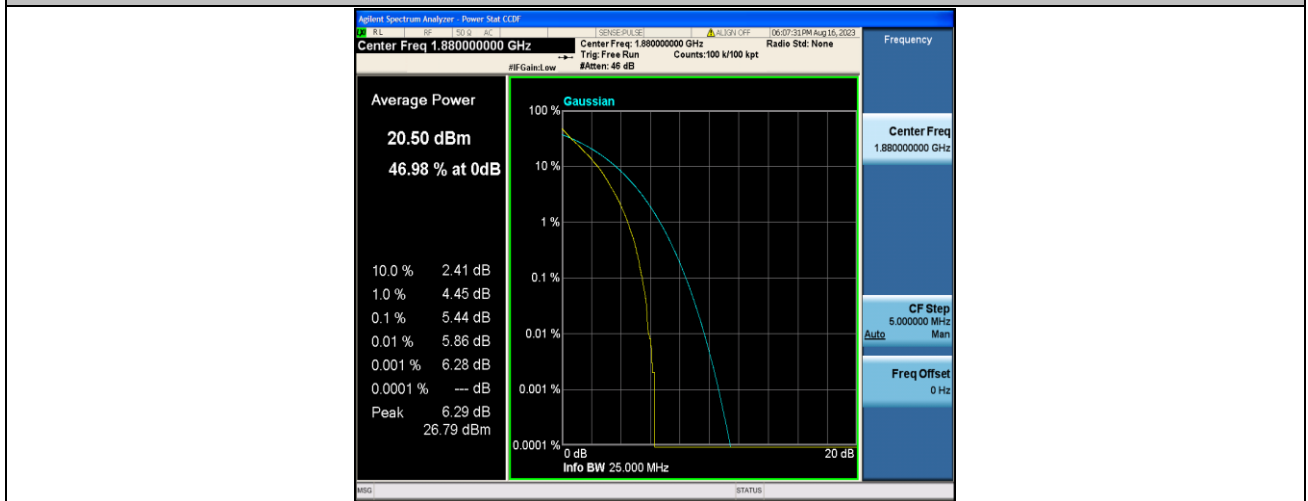

Band2-15MHz-16QAM-18900-1RB#0-PASS

Band2-15MHz-QPSK-19125-1RB#0-PASS

Band2-15MHz-16QAM-19125-1RB#0-PASS

Band2-15MHz-QPSK-18675-75RB#0-PASS

Band2-15MHz-QPSK-18900-75RB#0-PASS

Band2-15MHz-QPSK-19125-75RB#0-PASS