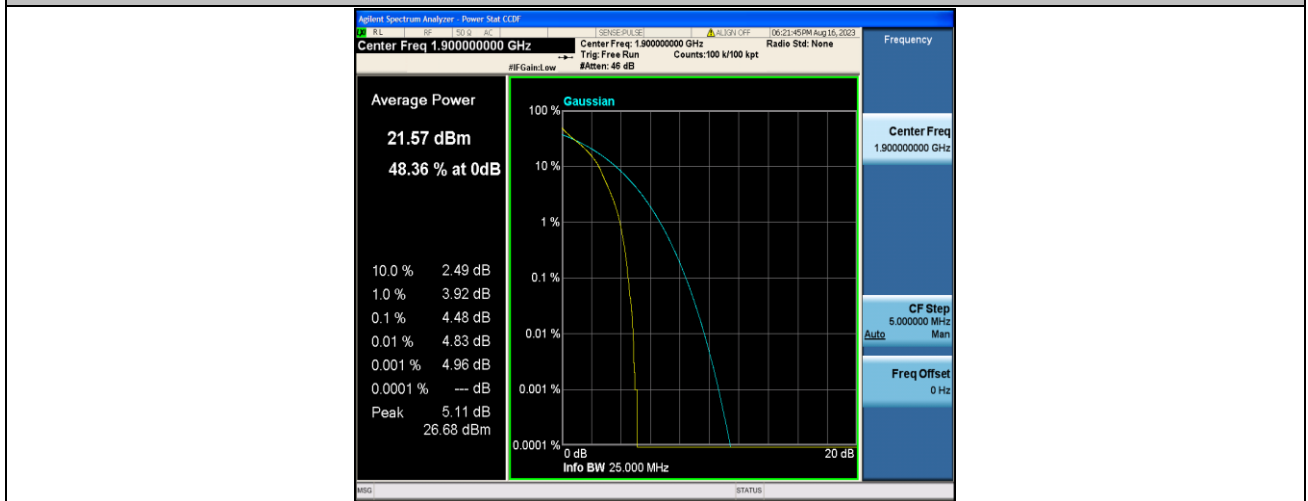

Band2-20MHz-QPSK-18700-1RB#0-PASS

Band2-20MHz-16QAM-18700-1RB#0-PASS

Band2-20MHz-QPSK-18900-1RB#0-PASS

Band2-20MHz-16QAM-18900-1RB#0-PASS

Band2-20MHz-QPSK-19100-1RB#0-PASS

Band2-20MHz-16QAM-19100-1RB#0-PASS