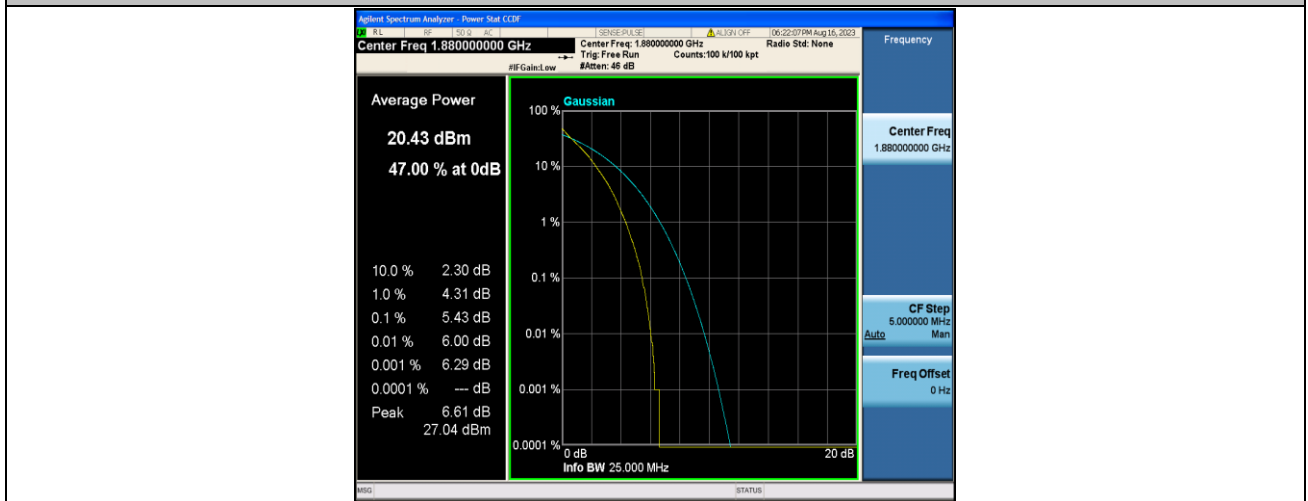

Band2-20MHz-QPSK-18900-100RB#0-PASS