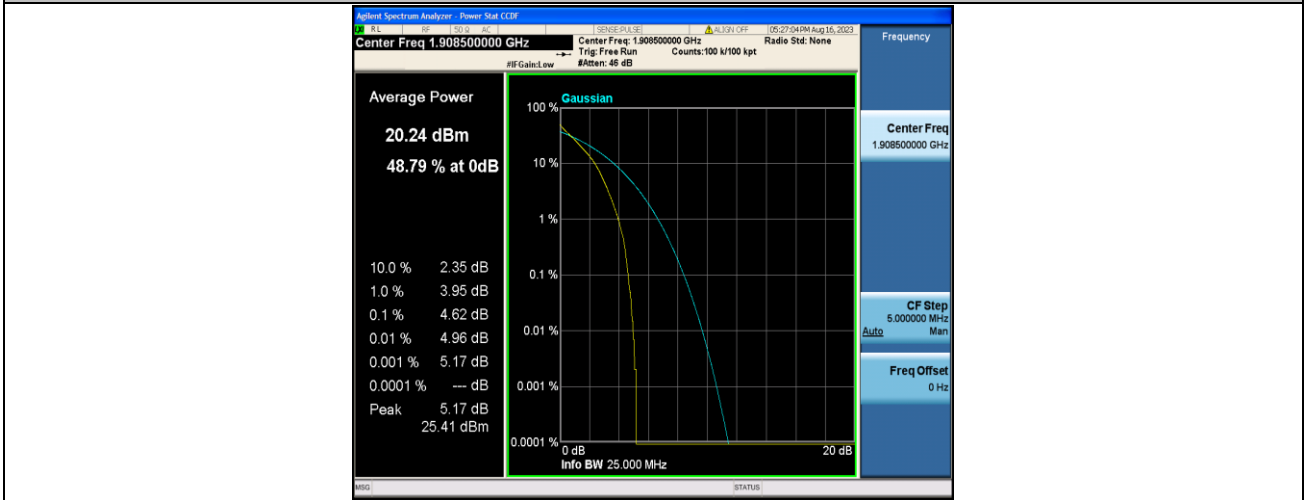

Band2-3MHz-16QAM-18615-15RB#0-PASS

Band2-3MHz-QPSK-18900-1RB#0-PASS

Band2-3MHz-16QAM-18900-1RB#0-PASS

Band2-3MHz-QPSK-18900-15RB#0-PASS

Band2-3MHz-16QAM-18900-15RB#0-PASS

Band2-3MHz-QPSK-19185-1RB#0-PASS

Band2-3MHz-16QAM-19185-1RB#0-PASS