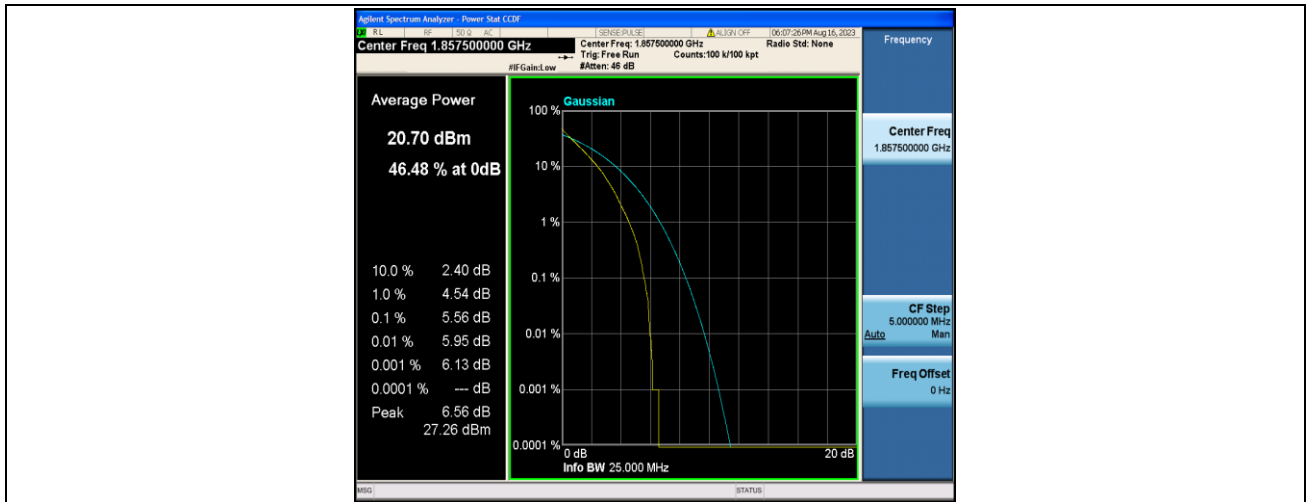

Band2-15MHz-QPSK-18675-75RB#0-PASS