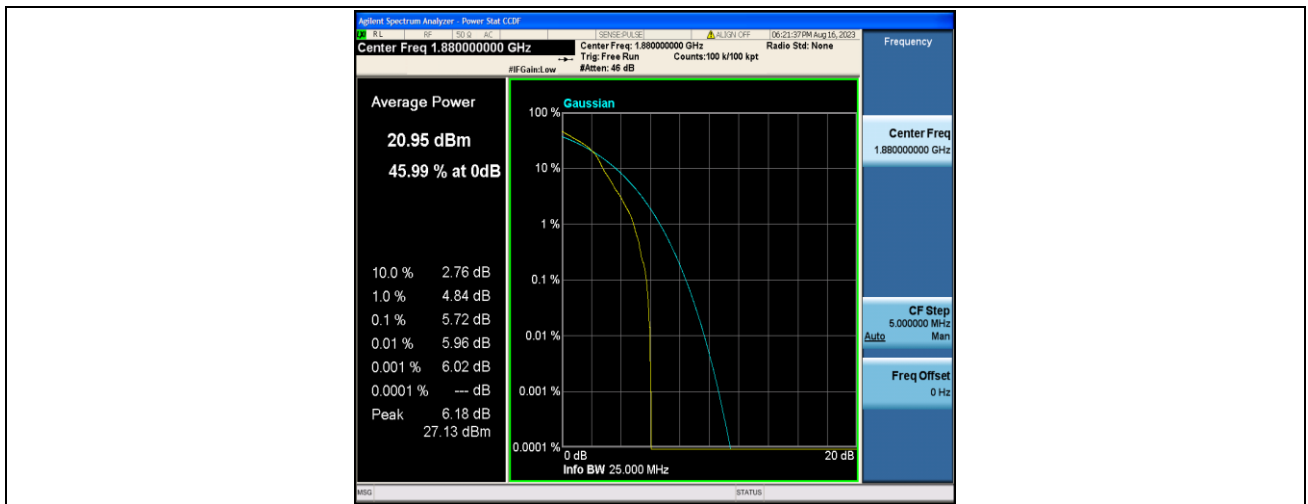

Band2-20MHz-16QAM-18900-1RB#0-PASS