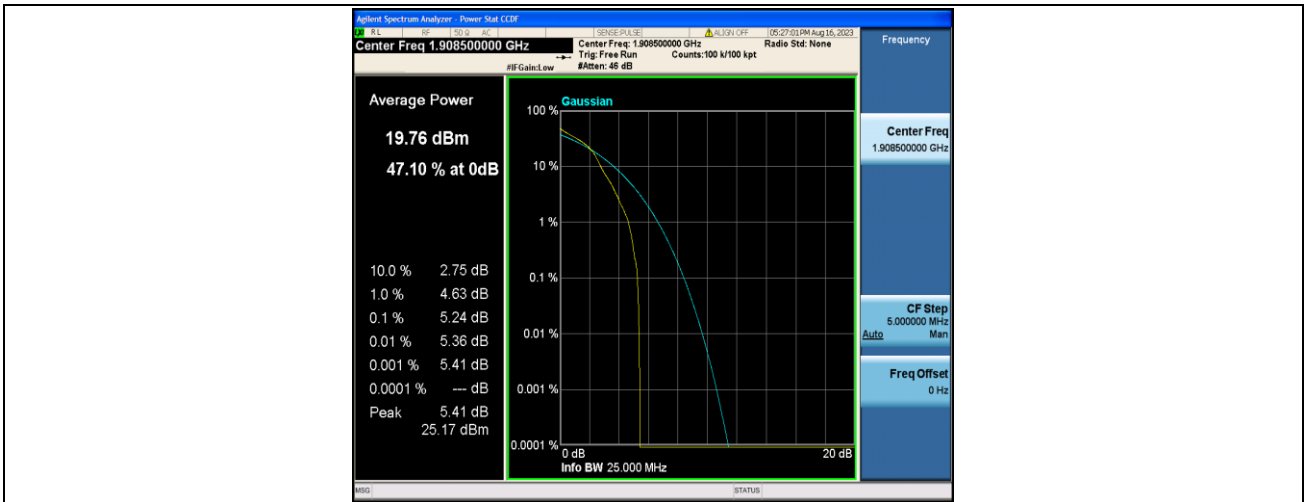

Band2-3MHz-16QAM-18615-15RB#0-PASS

Band2-3MHz-QPSK-18900-1RB#0-PASS

Band2-3MHz-16QAM-18900-1RB#0-PASS

Band2-3MHz-QPSK-18900-15RB#0-PASS

Band2-3MHz-16QAM-18900-15RB#0-PASS

Band2-3MHz-QPSK-19185-1RB#0-PASS

Band2-3MHz-16QAM-19185-1RB#0-PASS