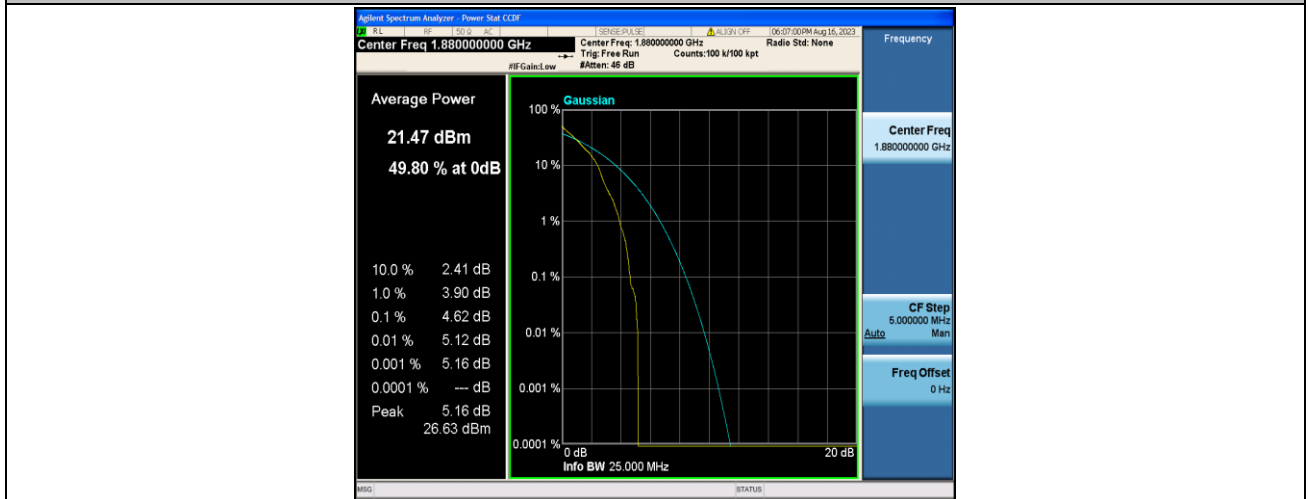

Band2-10MHz-QPSK-18650-50RB#0-PASS

Band2-10MHz-QPSK-18900-50RB#0-PASS

Band2-10MHz-QPSK-19150-50RB#0-PASS

Band2-15MHz-QPSK-18675-1RB#0-PASS

Band2-15MHz-16QAM-18675-1RB#0-PASS

Band2-15MHz-QPSK-18900-1RB#0-PASS