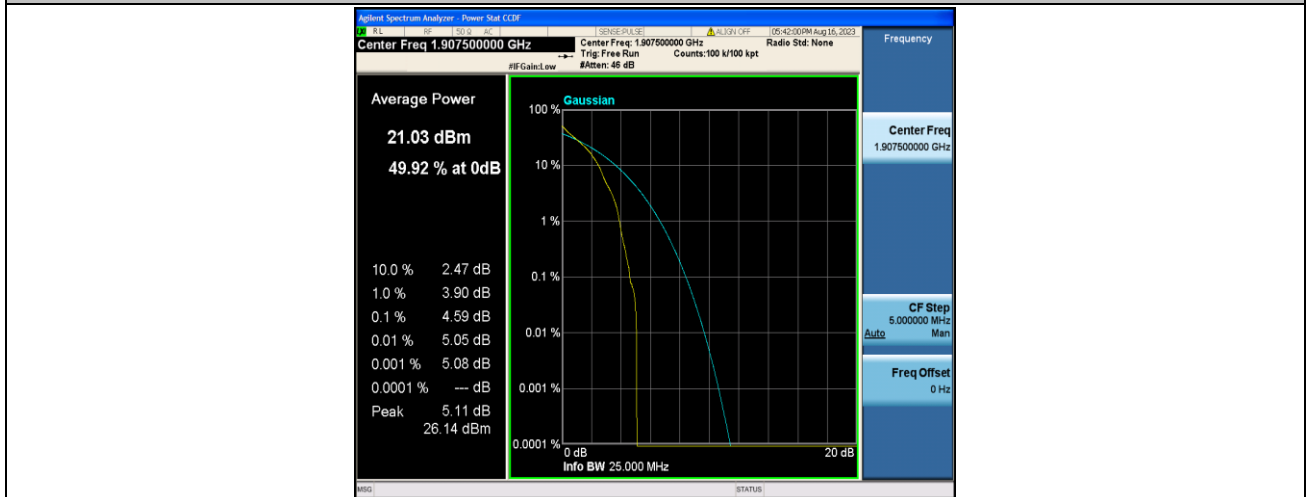

Band2-5MHz-QPSK-19175-1RB#0-PASS