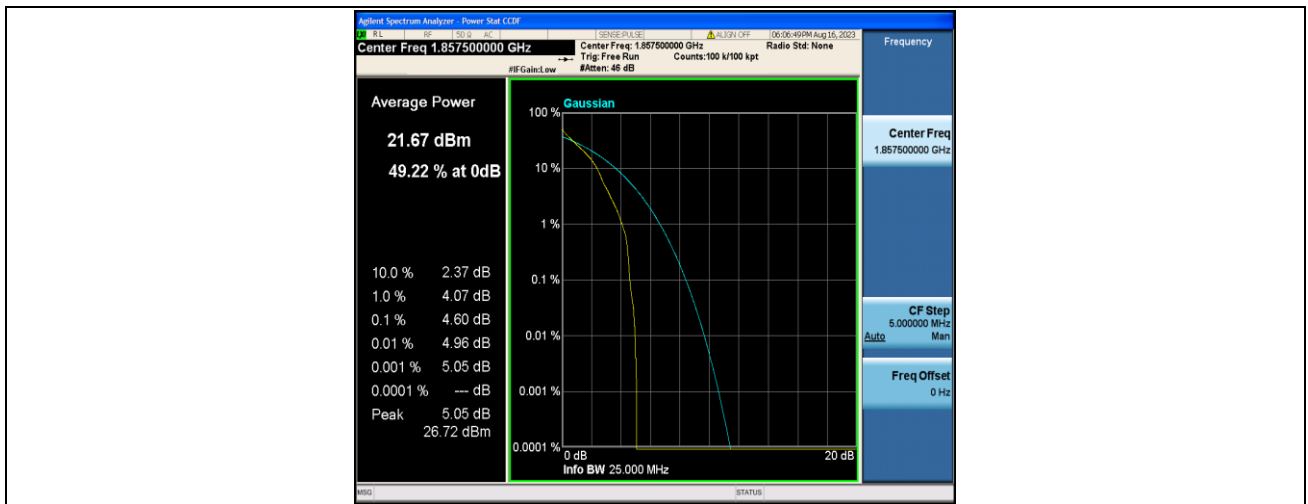

Band2-15MHz-QPSK-18675-1RB#0-PASS