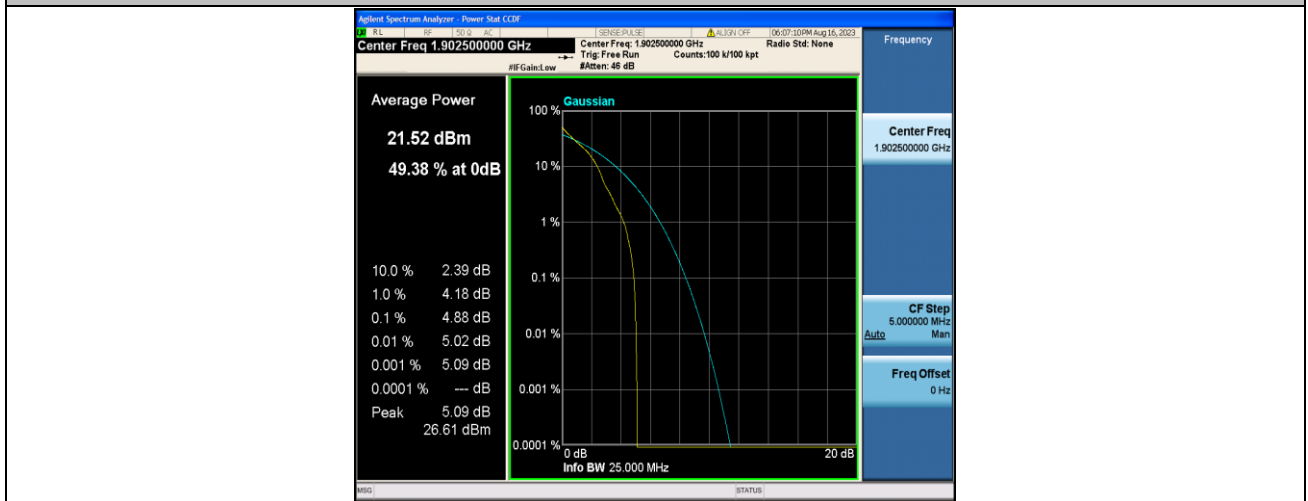

Band2-15MHz-QPSK-19125-1RB#0-PASS