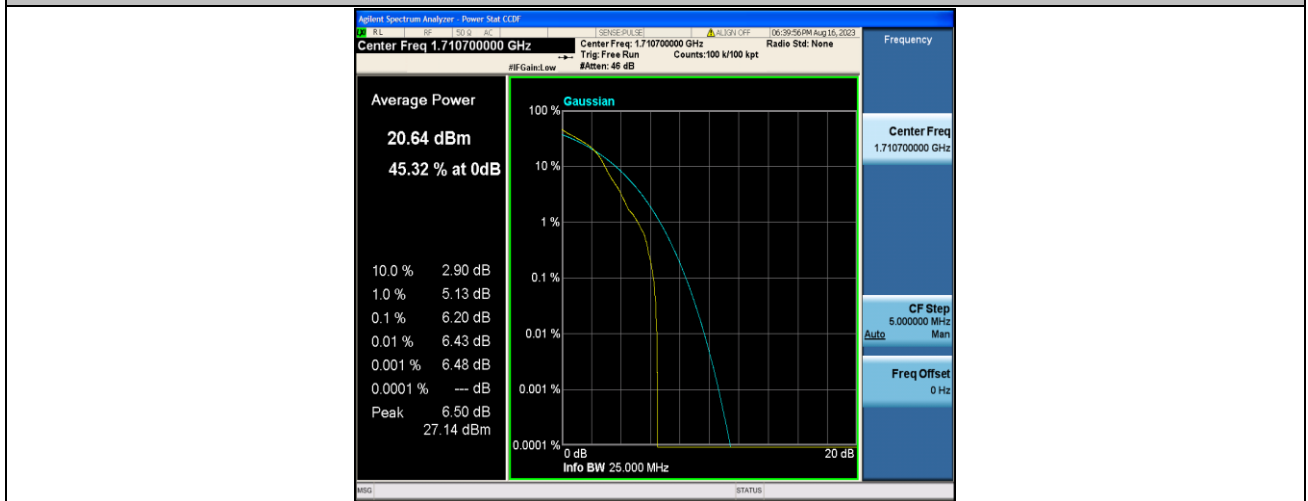

Band2-20MHz-QPSK-18700-100RB#0-PASS

Band2-20MHz-QPSK-18900-100RB#0-PASS

Band2-20MHz-QPSK-19100-100RB#0-PASS

Band4-1.4MHz-QPSK-19957-1RB#0-PASS

Band4-1.4MHz-16QAM-19957-1RB#0-PASS

Band4-1.4MHz-QPSK-19957-6RB#0-PASS