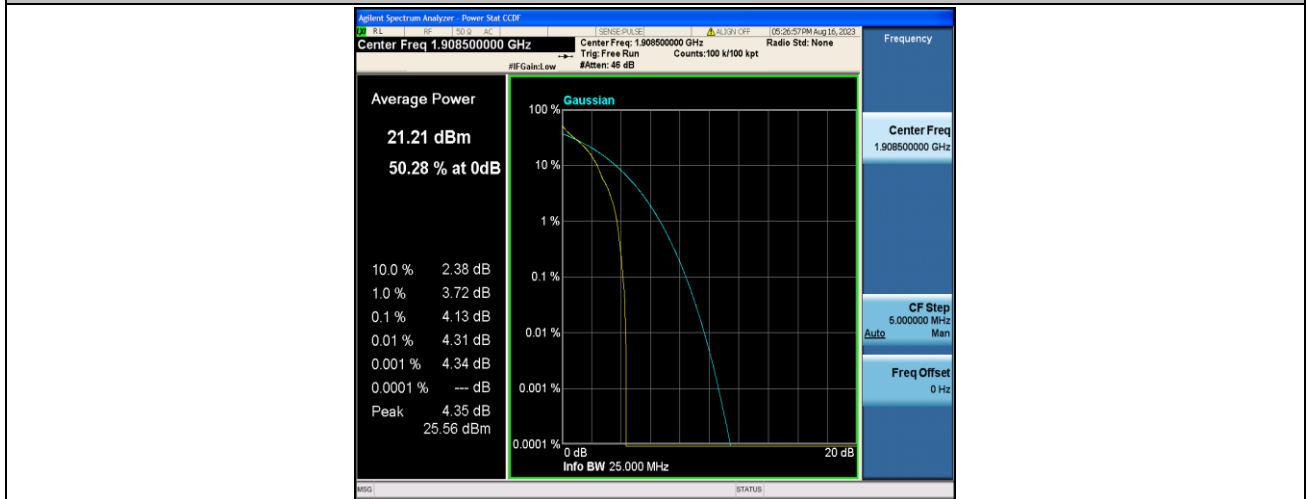

Band2-3MHz-16QAM-18615-15RB#0-PASS

Band2-3MHz-QPSK-18900-1RB#0-PASS

Band2-3MHz-16QAM-18900-1RB#0-PASS

Band2-3MHz-QPSK-18900-15RB#0-PASS

Band2-3MHz-16QAM-18900-15RB#0-PASS

Band2-3MHz-QPSK-19185-1RB#0-PASS

Band2-3MHz-16QAM-19185-1RB#0-PASS