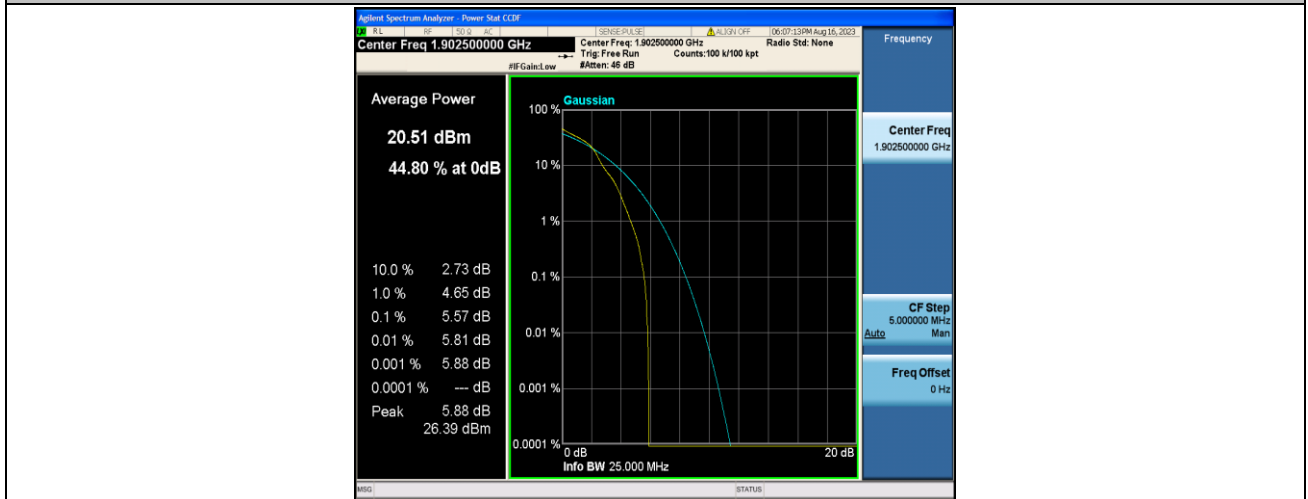

Band2-15MHz-16QAM-19125-1RB#0-PASS