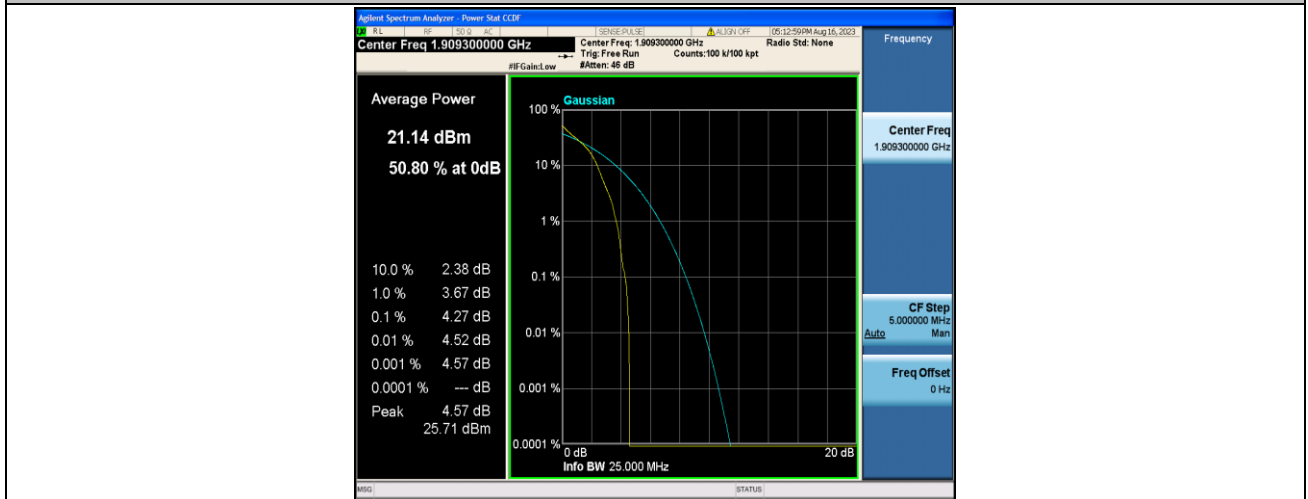

Band2-1.4MHz-QPSK-19193-1RB#0-PASS