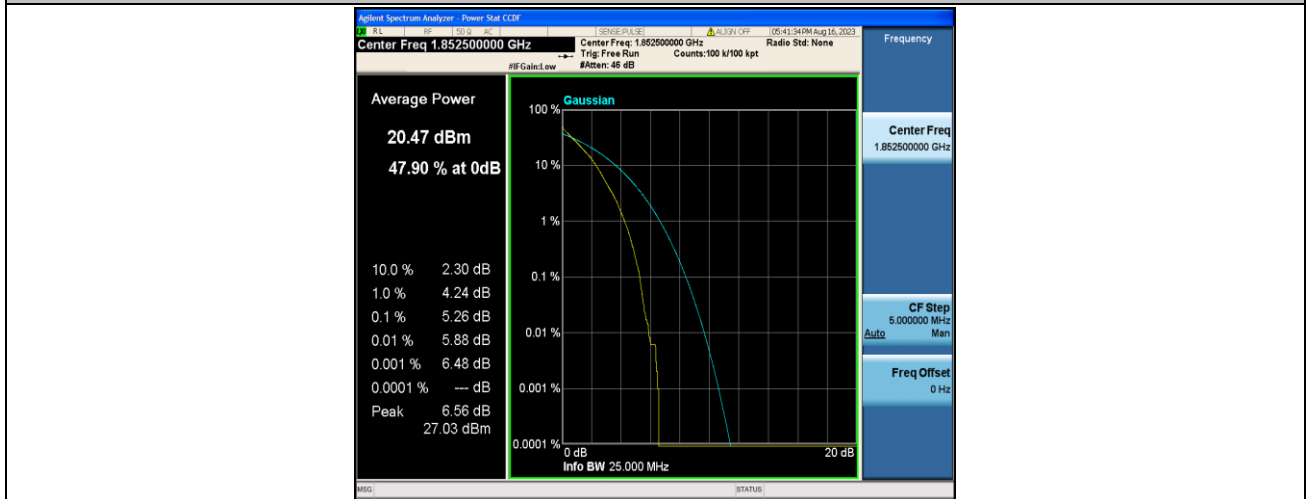

Band2-3MHz-QPSK-19185-15RB#0-PASS

Band2-3MHz-16QAM-19185-15RB#0-PASS

Band2-5MHz-QPSK-18625-1RB#0-PASS

Band2-5MHz-16QAM-18625-1RB#0-PASS

Band2-5MHz-QPSK-18625-25RB#0-PASS

Band2-5MHz-16QAM-18625-25RB#0-PASS

Band2-5MHz-QPSK-18900-1RB#0-PASS