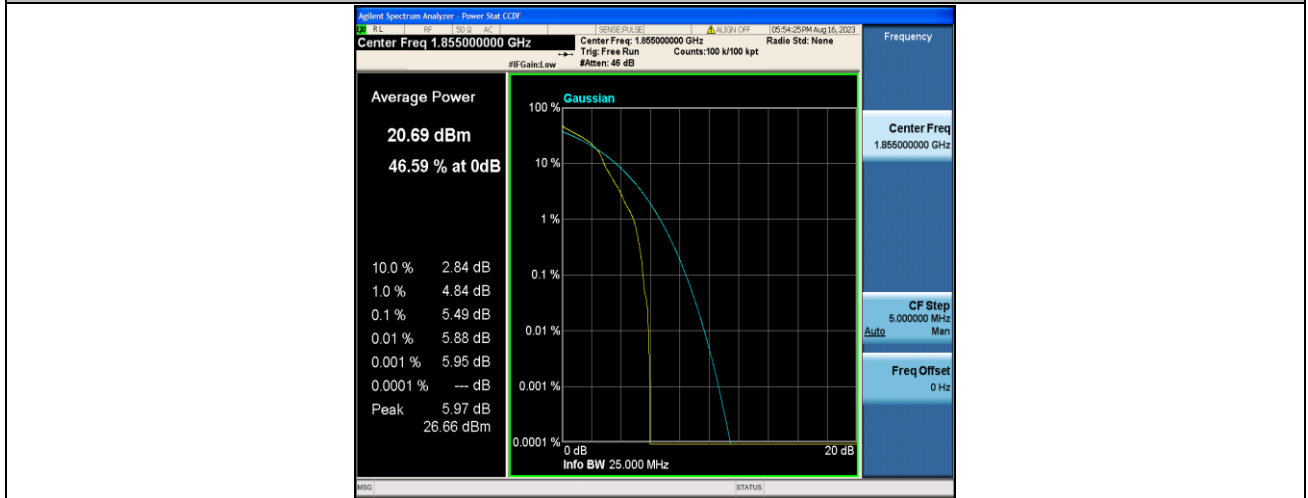

Band2-10MHz-16QAM-18650-1RB#0-PASS