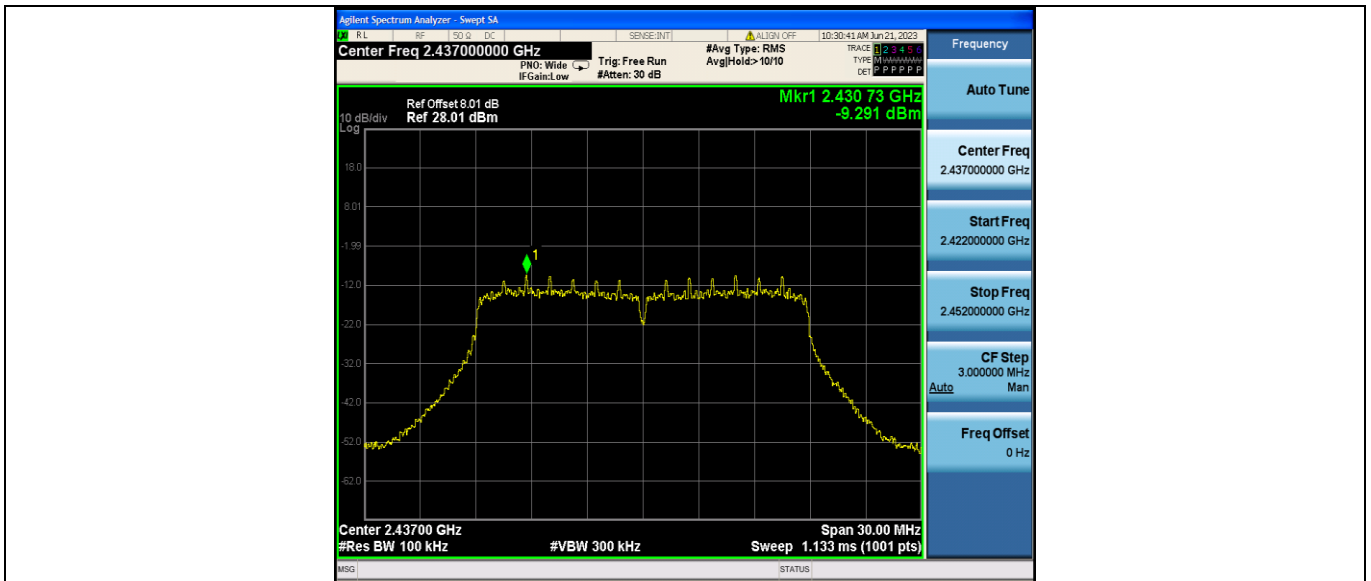

11N20SISO Ant1 2437 0~Reference