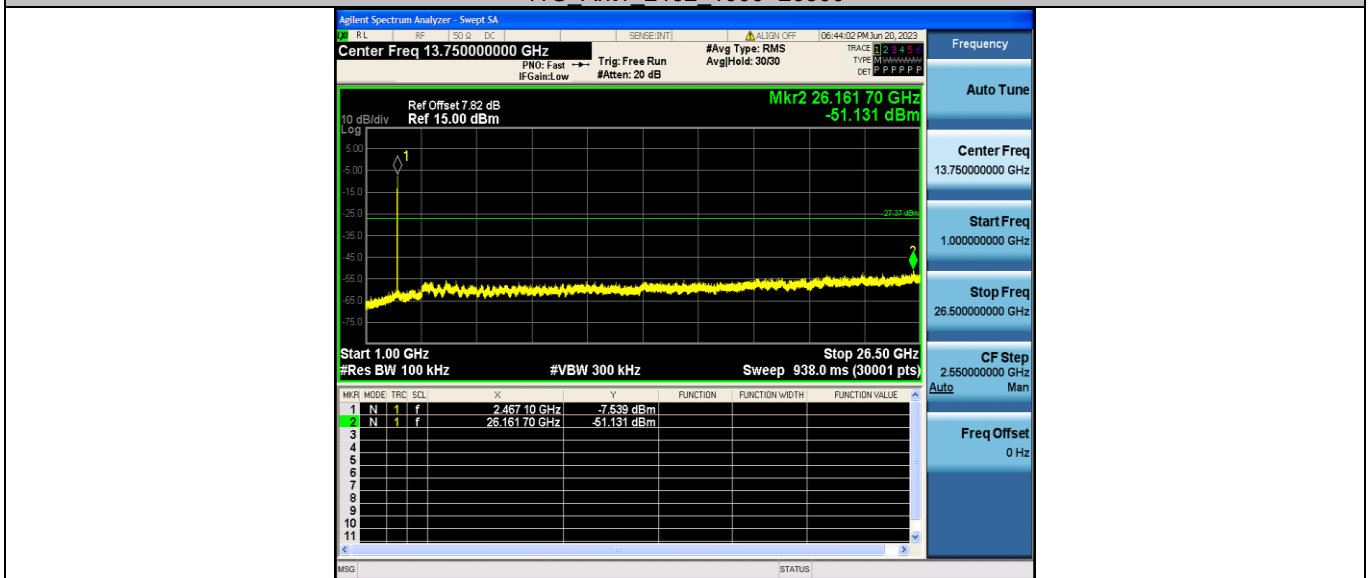

11G Ant1\_2437\_0~Reference

11G Ant1\_2437\_30~1000

11G Ant1\_2437\_1000~26500

11G Ant1\_2462\_0~Reference

11G Ant1\_2462\_30~1000

11G Ant1\_2462\_1000~26500

11N20SISO Ant1\_2412\_0~Reference

11N20SISO Ant1 2412 30~1000

11N20SISO Ant1 2412 1000~26500

11N20SISO Ant1 2437 0~Reference

11N20SISO Ant1 2437 30~1000

11N20SISO Ant1 2437 1000~26500

11N20SISO Ant1 2462 0~Reference

11N20SISO Ant1 2462 30~1000

11N20SISO Ant1 2462 1000~26500