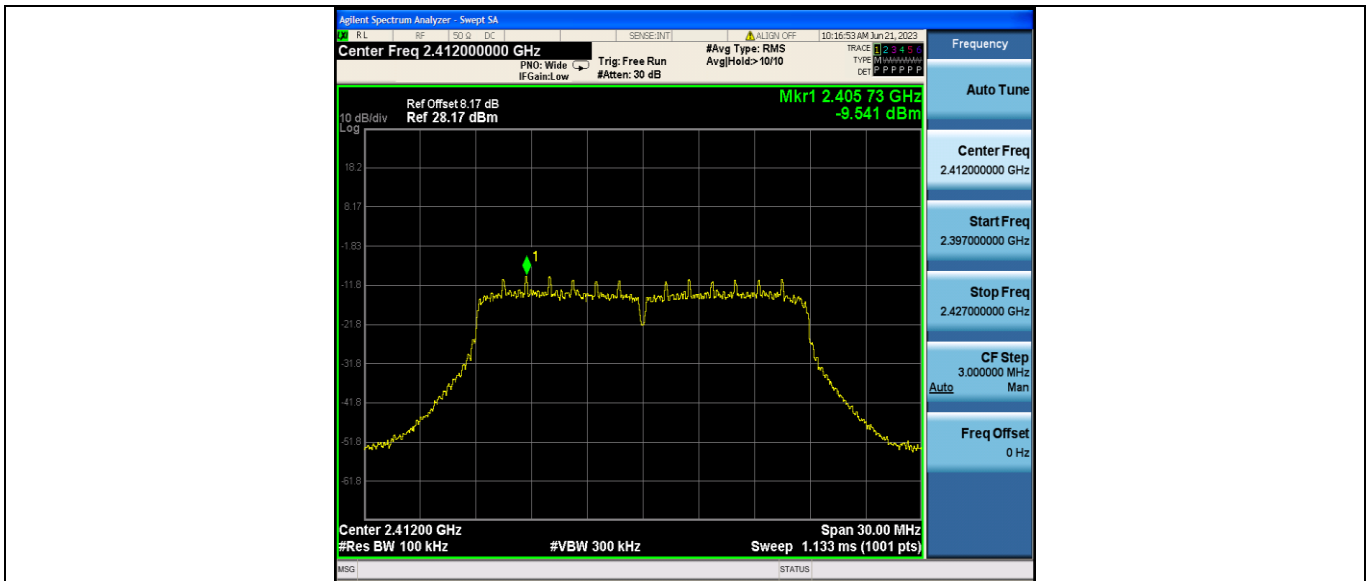

11G Ant1\_2437\_0~Reference

11G Ant1\_2437\_30~1000

11G Ant1\_2437\_1000~26500

11G Ant1\_2462\_0~Reference

11G Ant1\_2462\_30~1000

11G Ant1\_2462\_1000~26500

11N20SISO Ant1\_2412\_0~Reference

11N20SISO Ant1 2412 30~1000