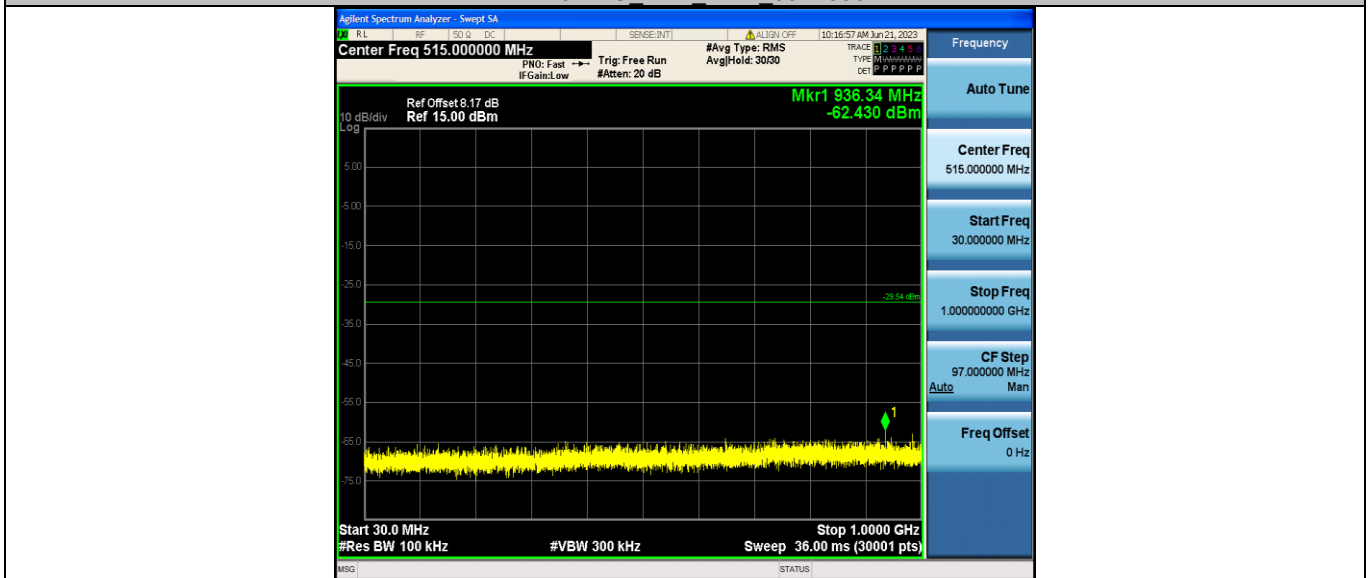

11G Ant1\_2437\_0~Reference

11G Ant1\_2437\_30~1000

11G Ant1\_2437\_1000~26500

11G Ant1\_2462\_0~Reference

11G Ant1\_2462\_30~1000

11G Ant1\_2462\_1000~26500

11N20SISO Ant1\_2412\_0~Reference

11N20SISO Ant1 2412 30~1000

11N20SISO Ant1 2412 1000~26500

11N20SISO Ant1 2437 0~Reference

11N20SISO Ant1 2437 30~1000

11N20SISO Ant1 2437 1000~26500

11N20SISO Ant1 2462 0~Reference

11N20SISO Ant1 2462 30~1000

11N20SISO Ant1 2462 1000~26500