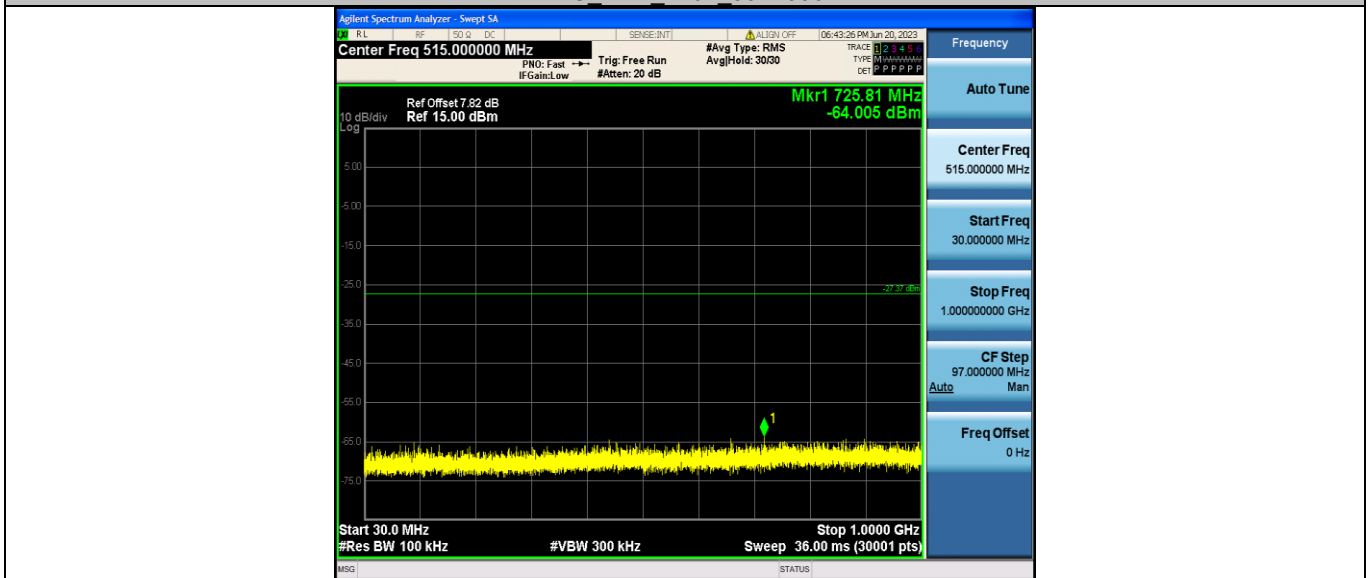

11G Ant1\_2437\_0~Reference

11G Ant1\_2437\_30~1000

11G Ant1\_2437\_1000~26500

11G Ant1\_2462\_0~Reference

11G Ant1\_2462\_30~1000

11G Ant1\_2462\_1000~26500

11N20SISO Ant1\_2412\_0~Reference

11N20SISO Ant1 2412 30~1000