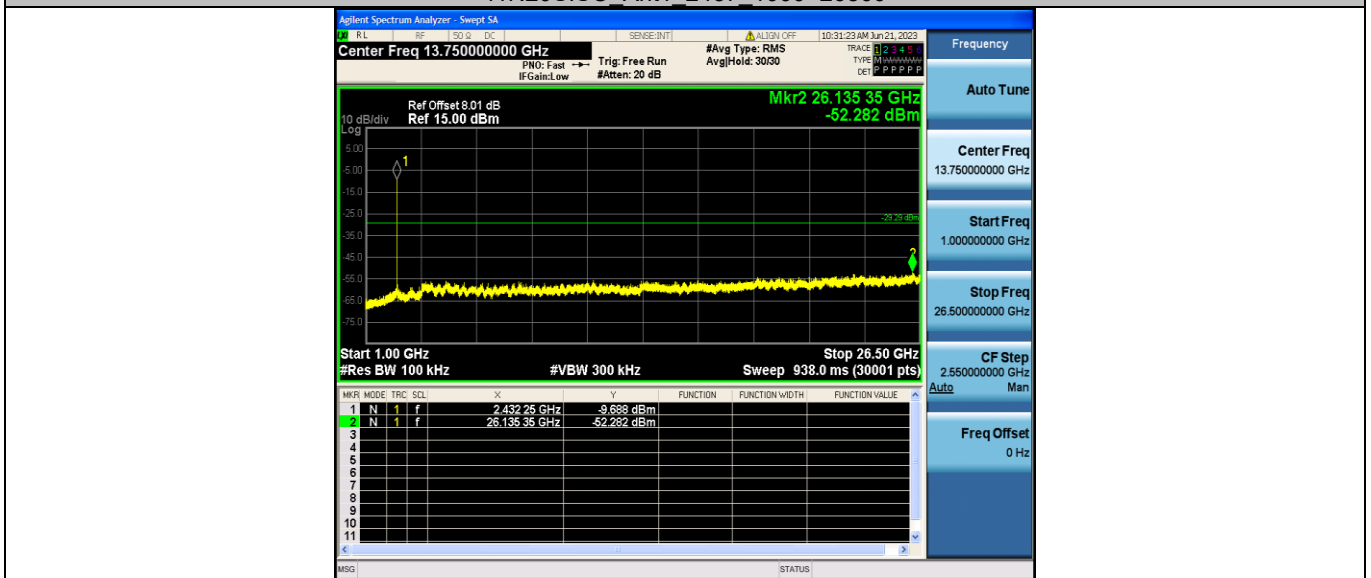

11N20SISO Ant1 2412 1000~26500

11N20SISO Ant1 2437 0~Reference

11N20SISO Ant1 2437 30~1000

11N20SISO Ant1 2437 1000~26500

11N20SISO Ant1 2462 0~Reference

11N20SISO Ant1 2462 30~1000

11N20SISO Ant1 2462 1000~26500