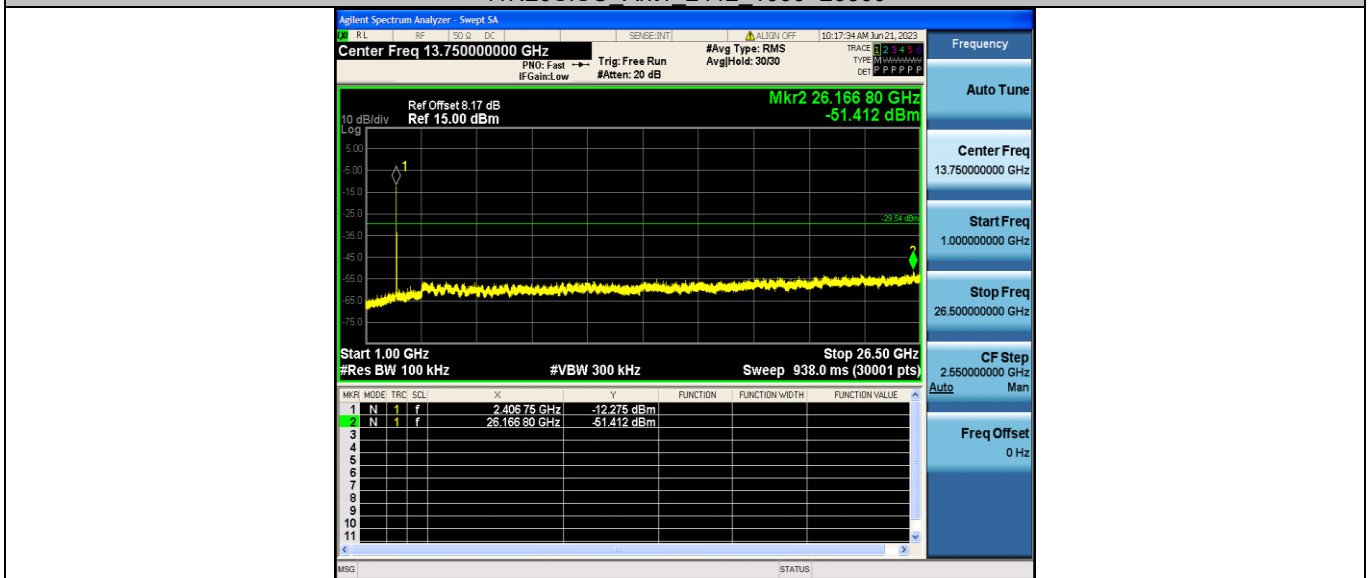

11G Ant1\_2437\_0~Reference

11G Ant1\_2437\_30~1000

11G Ant1\_2437\_1000~26500

11G Ant1\_2462\_0~Reference

11G Ant1\_2462\_30~1000

11G Ant1\_2462\_1000~26500

11N20SISO Ant1\_2412\_0~Reference

11N20SISO Ant1 2412 30~1000

11N20SISO Ant1 2412 1000~26500

11N20SISO Ant1 2437 0~Reference

11N20SISO Ant1 2437 30~1000

11N20SISO Ant1 2437 1000~26500

11N20SISO Ant1 2462 0~Reference

11N20SISO Ant1 2462 30~1000

11N20SISO Ant1 2462 1000~26500