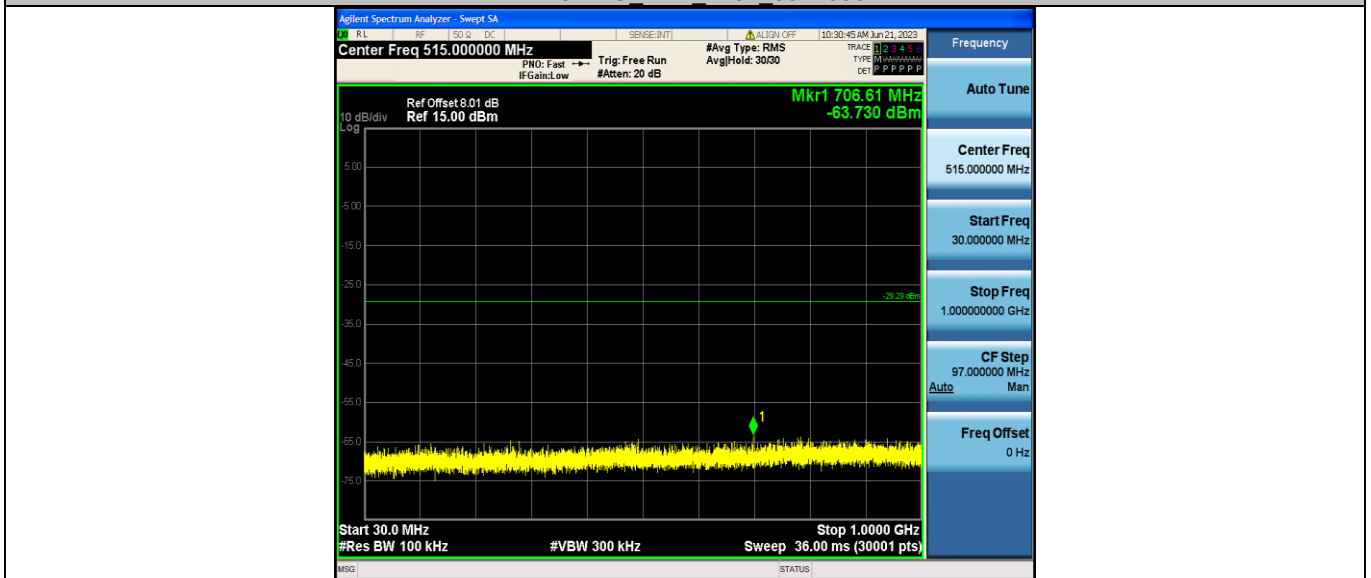

11N20SISO Ant1 2437 30~1000