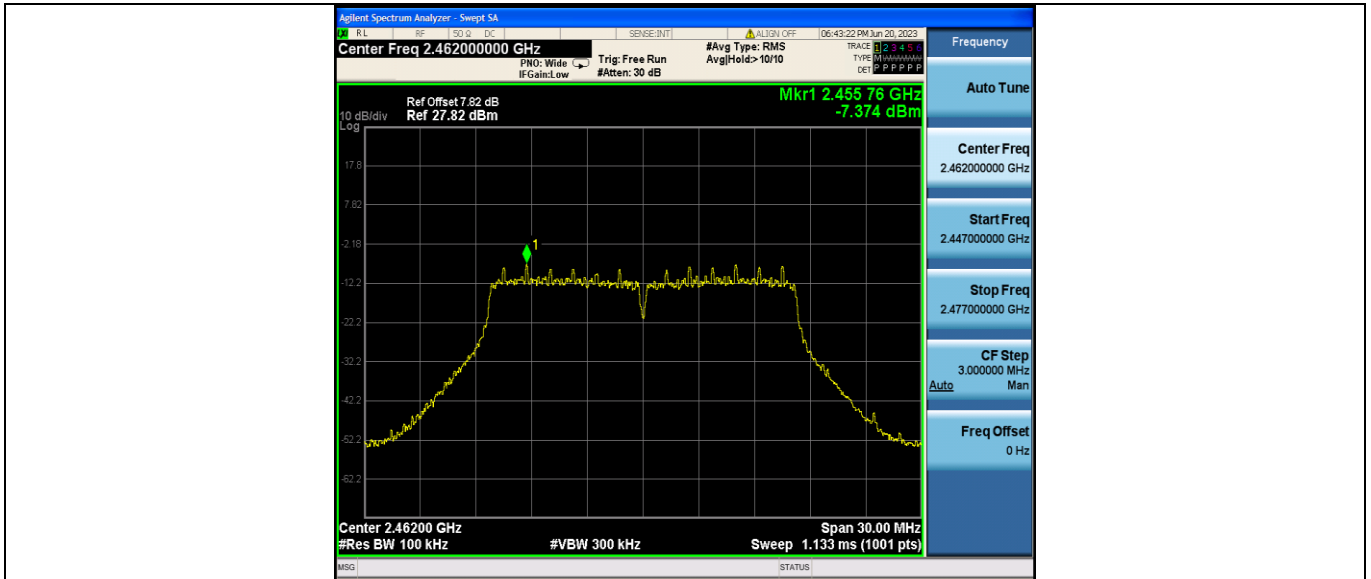

11G Ant1\_2437\_0~Reference

11G Ant1\_2437\_30~1000

11G Ant1\_2437\_1000~26500

11G Ant1\_2462\_0~Reference

11G Ant1\_2462\_30~1000

11G Ant1\_2462\_1000~26500

11N20SISO Ant1\_2412\_0~Reference

11N20SISO Ant1 2412 30~1000