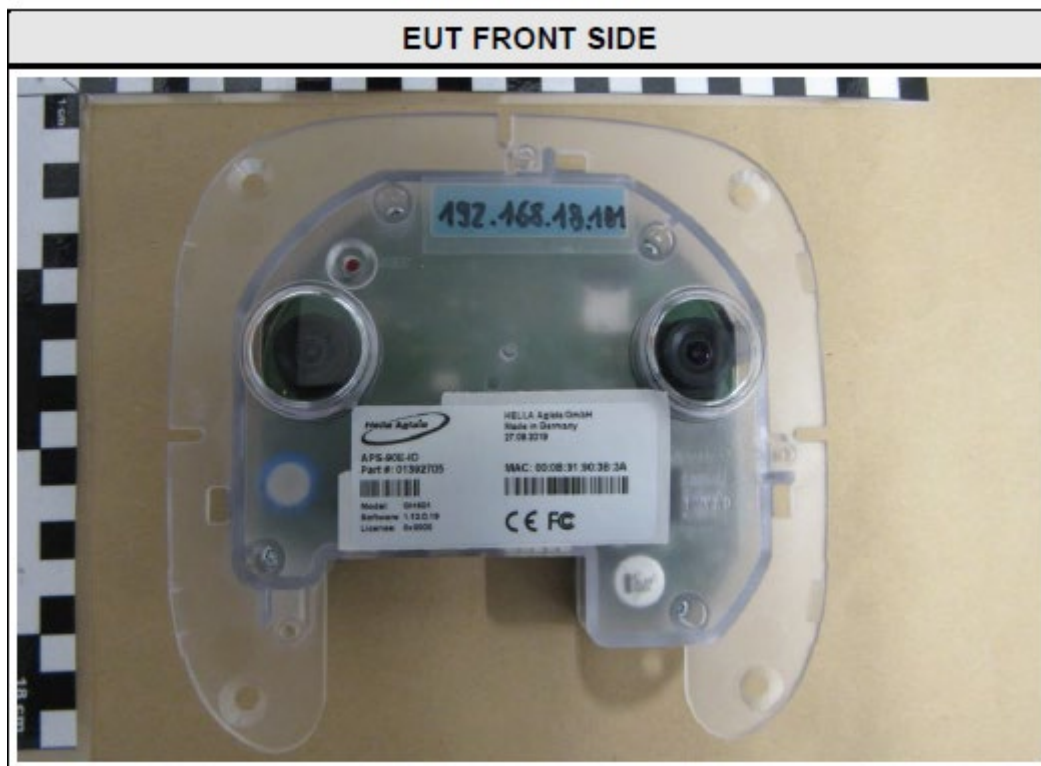

GOM-1910-8517

FCC ID: 2ASWU-PS4

EUT CONNECTOR SIDE

EUT LEFT SIDE

EUT REAR SIDE

EUT RIGHT SIDE

EUT TOP SIDE