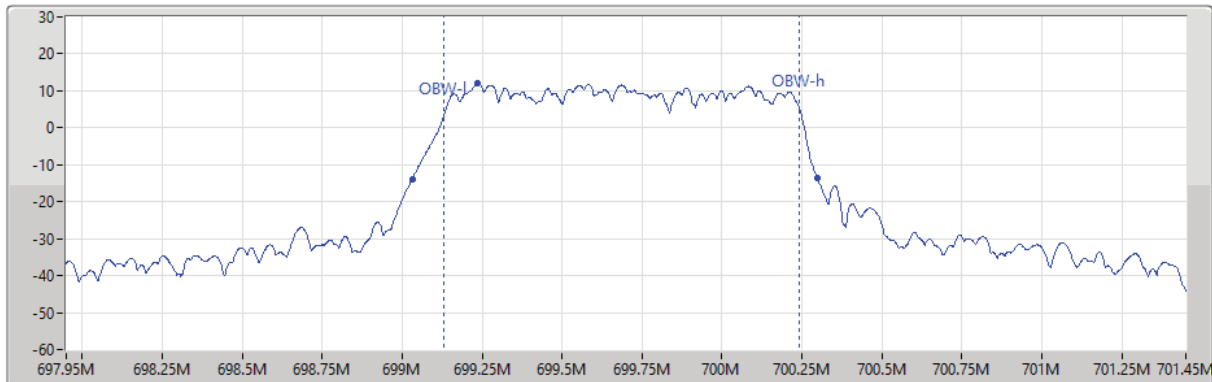

Band 12_LTE_1.4MHz_Nss1,16QAM_1TX
699.7MHz_16QAM_RB 6,#RB 0

EBW

06/03/2024

Port 1

26dB(Hz)	Fl-26dB(Hz)	Fh-26dB(Hz)	OBW(Hz)	Fl-OBW(Hz)	Fh-OBW(Hz)	Port	CF(Hz)	Span(Hz)	RBW(Hz)	VBW(Hz)
1.267M	699.0315M	700.2985M	1.109M	699.131534M	700.24048M	1	699.7M	3.5M	30k	100k