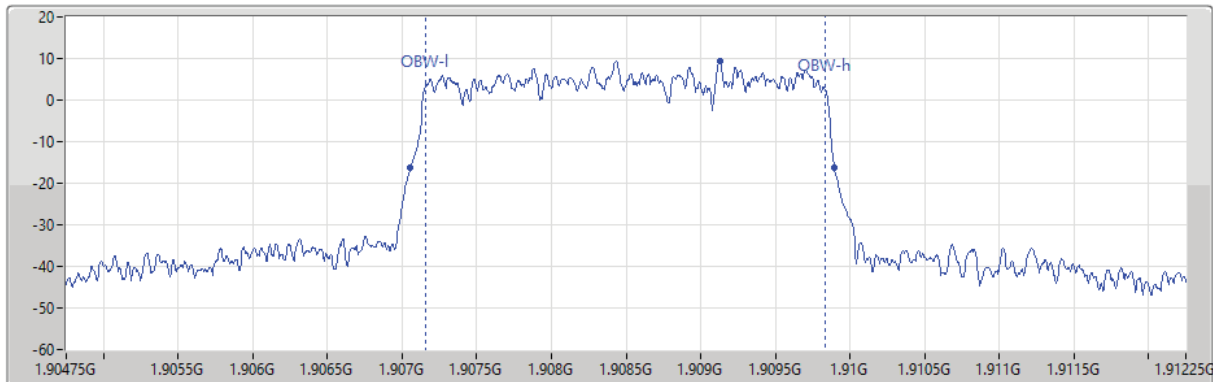

Band 2_LTE_3MHz_Nss1,64QAM_1TX
1908.5MHz_64QAM_RB 15,#RB 0

EBW

06/03/2024

Port 1

26dB(Hz)	Fl-26dB(Hz)	Fh-26dB(Hz)	OBW(Hz)	Fl-OBW(Hz)	Fh-OBW(Hz)	Port	CF(Hz)	Span(Hz)	RBW(Hz)	VBW(Hz)
2.839M	1.907056G	1.909895G	2.68M	1.907154G	1.909834G	1	1.9085G	7.5M	30k	100k