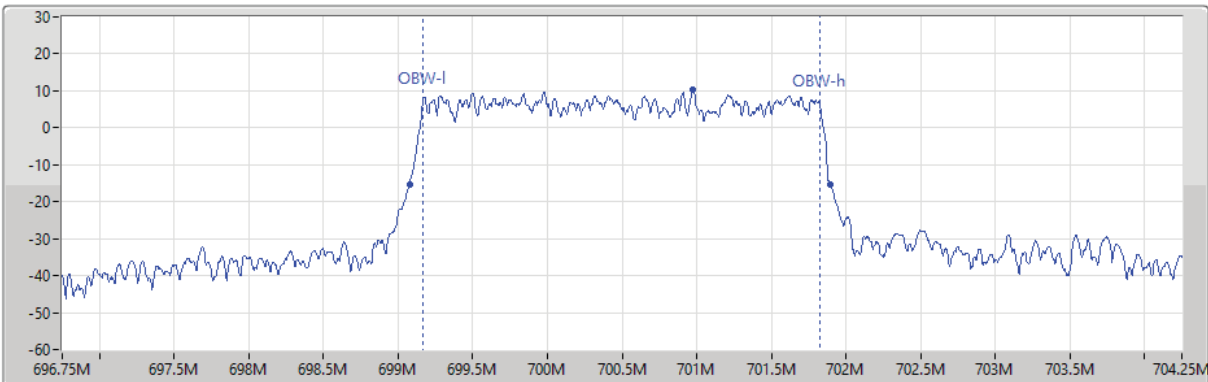

Band 12_LTE_3MHz_Nss1,QPSK_1TX
700.5MHz_QPSK_RB 15,#RB 0

EBW

06/03/2024

Port 1

26dB(Hz)	Fl-26dB(Hz)	Fh-26dB(Hz)	OBW(Hz)	Fl-OBW(Hz)	Fh-OBW(Hz)	Port	CF(Hz)	Span(Hz)	RBW(Hz)	VBW(Hz)
2.824M	699.075M	701.89875M	2.661M	699.165667M	701.826837M	1	700.5M	7.5M	30k	100k