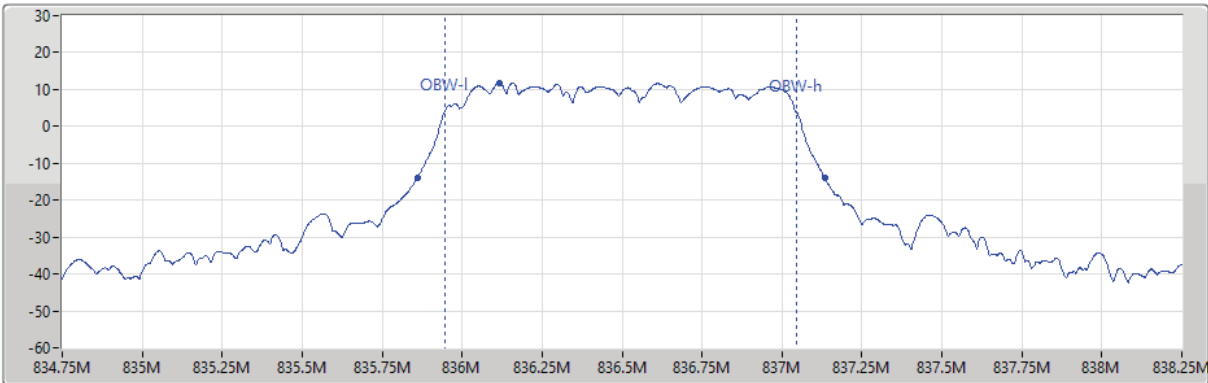

Band 5_LTE_1.4MHz_Nss1,16QAM_1TX
836.5MHz_16QAM_RB 6,#RB 0

EBW

06/03/2024

Port 1

26dB(Hz)	Fl-26dB(Hz)	Fh-26dB(Hz)	OBW(Hz)	Fl-OBW(Hz)	Fh-OBW(Hz)	Port	CF(Hz)	Span(Hz)	RBW(Hz)	VBW(Hz)
1.274M	835.8595M	837.1335M	1.097M	835.947276M	837.043978M	1	836.5M	3.5M	30k	100k