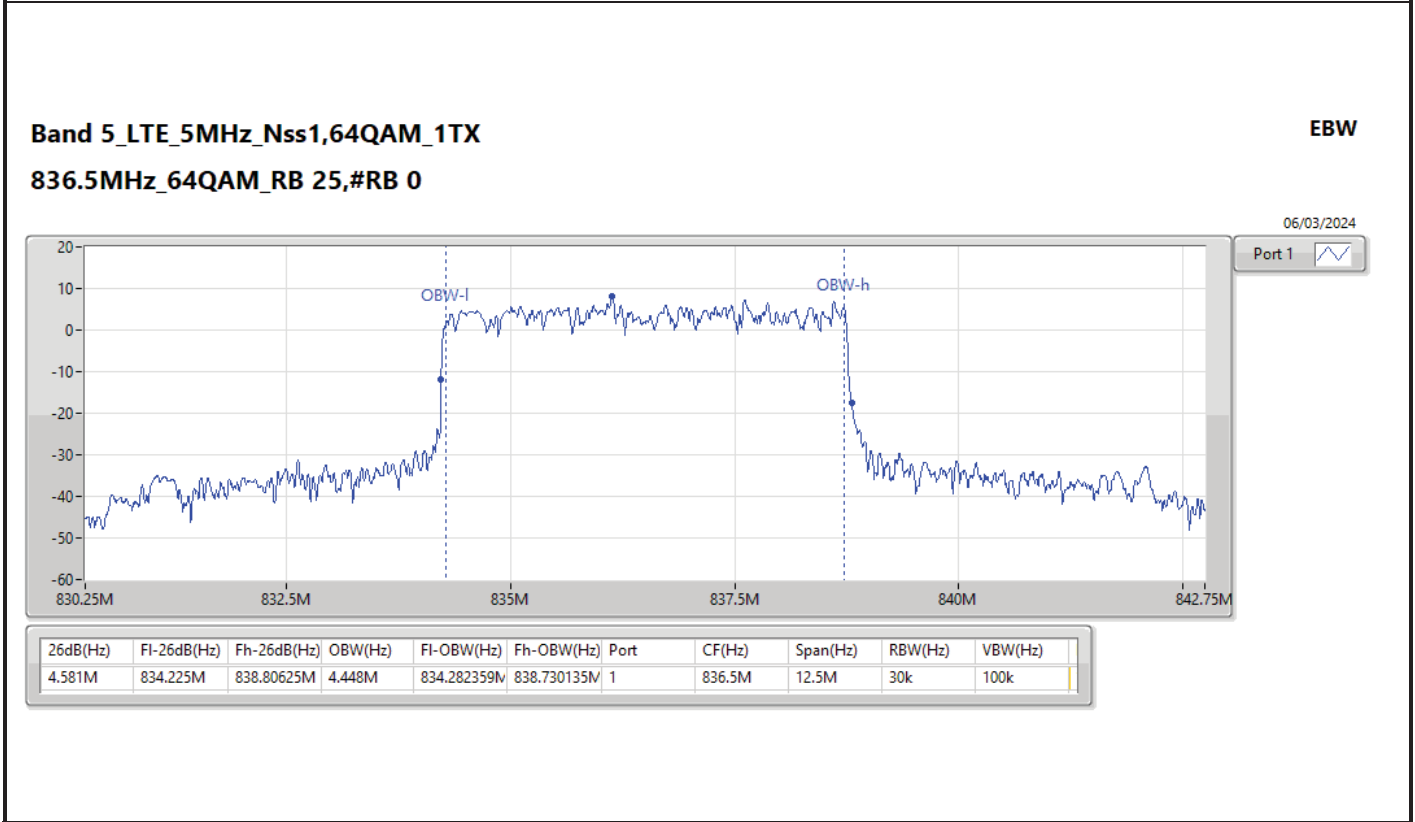

Band 5_LTE_5MHz_Nss1,16QAM_1TX

EBW

846.5MHz_16QAM_RB 25,#RB 0

06/03/2024

Port 1

26dB(Hz)	Fl-26dB(Hz)	Fh-26dB(Hz)	OBW(Hz)	Fl-OBW(Hz)	Fh-OBW(Hz)	Port	CF(Hz)	Span(Hz)	RBW(Hz)	VBW(Hz)
4.725M	844.1M	848.825M	4.423M	844.276112M	848.698901M	1	846.5M	12.5M	30k	100k