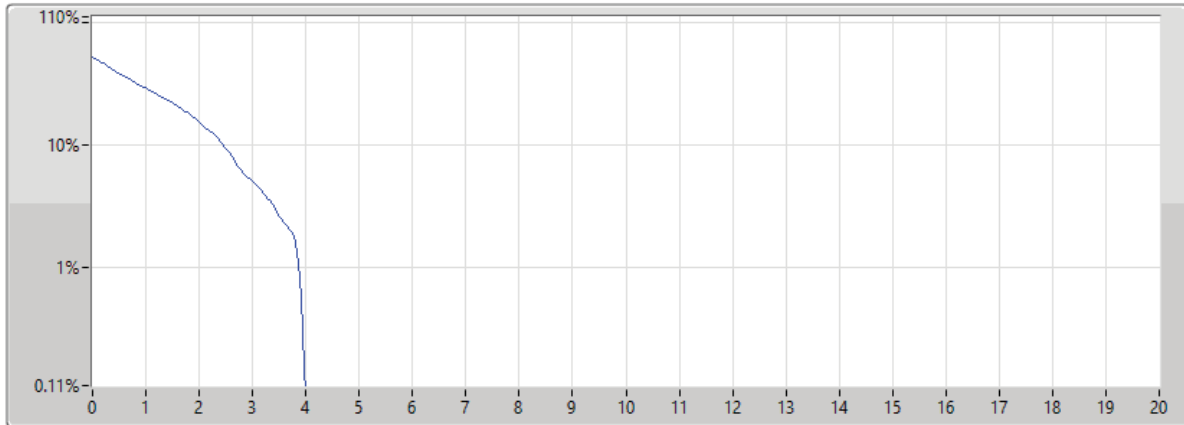

Band 66_LTE_10MHz_Nss1,QPSK_1TX

PAPR

1775MHz_QPSK_RB 1,#RB M

06/03/2024

Freq (MHz)	MBW(Hz)	0.1%	Margin(dB)	Limit(dB)	Port
1775	10M	4.00	-9.00	13.00	1

Band 66_LTE_10MHz_Nss1,QPSK_1TX

PAPR