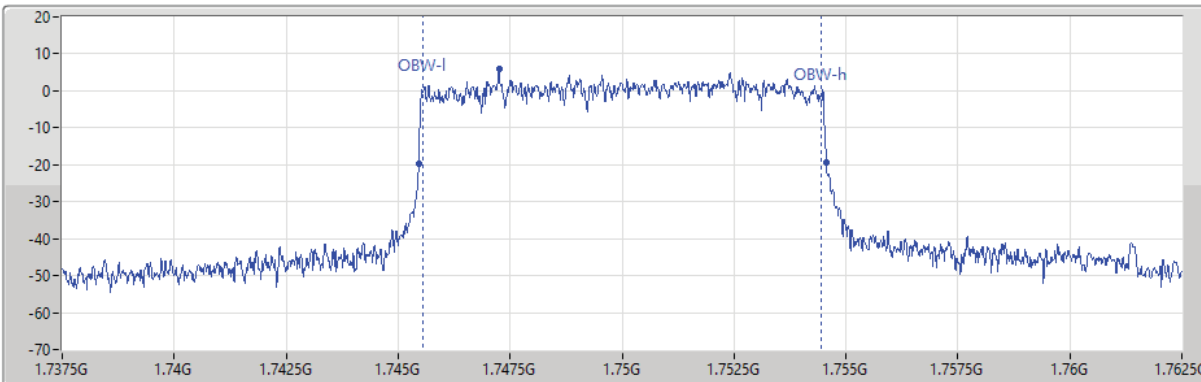

Band 4_LTE_10MHz_Nss1,64QAM_1TX
1750MHz_64QAM_RB 50,#RB 0

EBW

06/03/2024

Port 1

26dB(Hz)	Fl-26dB(Hz)	Fh-26dB(Hz)	OBW(Hz)	Fl-OBW(Hz)	Fh-OBW(Hz)	Port	CF(Hz)	Span(Hz)	RBW(Hz)	VBW(Hz)
9.1M	1.745463G	1.754563G	8.896M	1.745552G	1.754448G	1	1.75G	25M	30k	100k