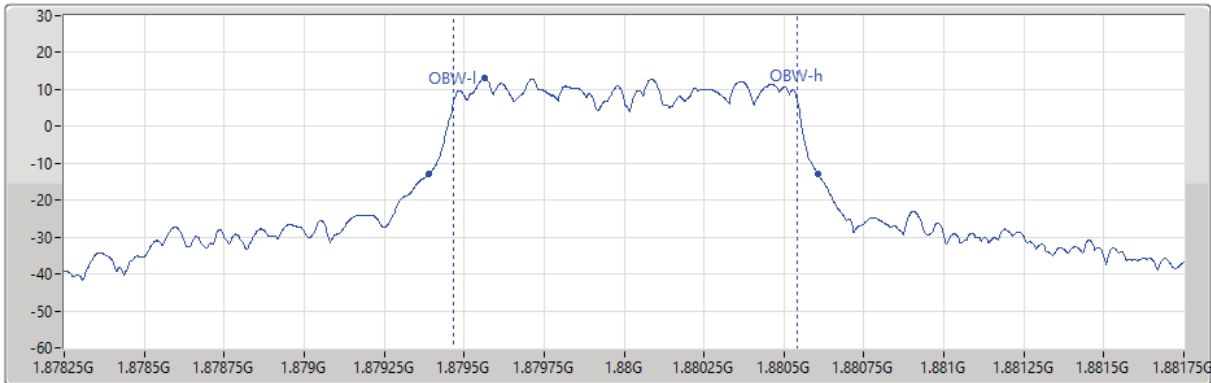

Band 2_LTE_1.4MHz_Nss1,16QAM_1TX

EBW

1880MHz_16QAM_RB 6,#RB 0

06/03/2024

Port 1

26dB(Hz)	Fl-26dB(Hz)	Fh-26dB(Hz)	OBW(Hz)	Fl-OBW(Hz)	Fh-OBW(Hz)	Port	CF(Hz)	Span(Hz)	RBW(Hz)	VBW(Hz)
1.215M	1.879391G	1.880606G	1.076M	1.879467G	1.880542G	1	1.88G	3.5M	30k	100k

Band 2_LTE_1.4MHz_Nss1,16QAM_1TX

EBW