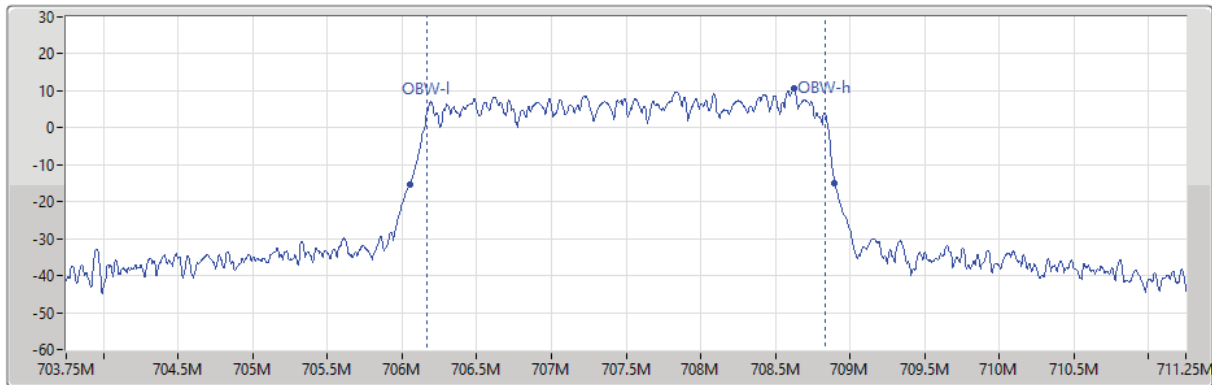

707.5MHz_16QAM_RB 15,#RB 0

06/03/2024

Port 1

26dB(Hz)	Fl-26dB(Hz)	Fh-26dB(Hz)	OBW(Hz)	Fl-OBW(Hz)	Fh-OBW(Hz)	Port	CF(Hz)	Span(Hz)	RBW(Hz)	VBW(Hz)
2.85M	706.04875M	708.89875M	2.665M	706.165667M	708.830585M	1	707.5M	7.5M	30k	100k