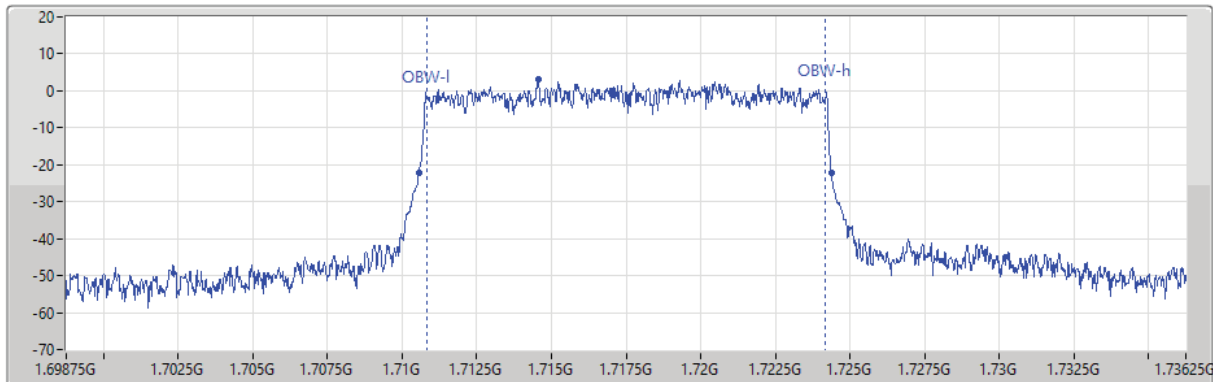

Band 4_LTE_15MHz_Nss1,16QAM_1TX
1717.5MHz_16QAM_RB 75,#RB 0

EBW

06/03/2024

Port 1

26dB(Hz)	Fl-26dB(Hz)	Fh-26dB(Hz)	OBW(Hz)	Fl-OBW(Hz)	Fh-OBW(Hz)	Port	CF(Hz)	Span(Hz)	RBW(Hz)	VBW(Hz)
13.819M	1.710563G	1.724381G	13.381M	1.71081G	1.72419G	1	1.7175G	37.5M	30k	100k