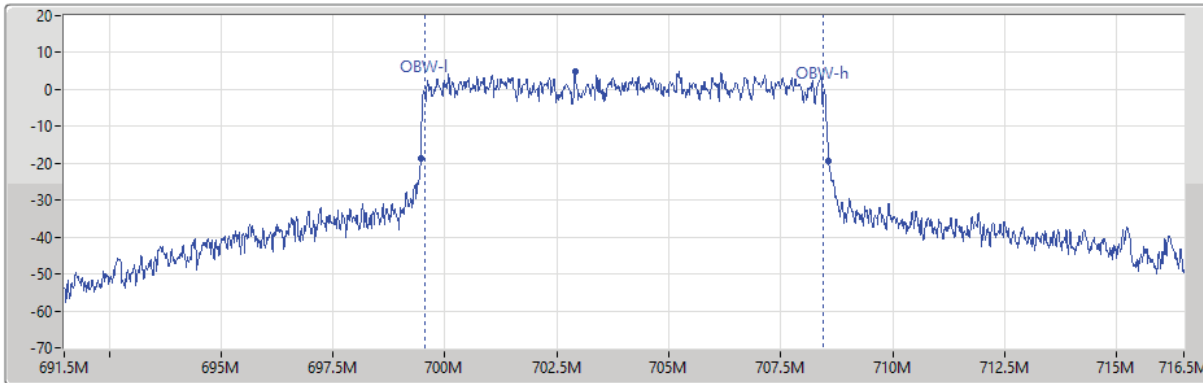

Band 12_LTE_10MHz_Nss1,16QAM_1TX
704MHz_16QAM_RB 50,#RB 0

EBW

06/03/2024

Port 1

26dB(Hz)	Fl-26dB(Hz)	Fh-26dB(Hz)	OBW(Hz)	Fl-OBW(Hz)	Fh-OBW(Hz)	Port	CF(Hz)	Span(Hz)	RBW(Hz)	VBW(Hz)
9.113M	699.4625M	708.575M	8.896M	699.552224M	708.447776M	1	704M	25M	30k	100k