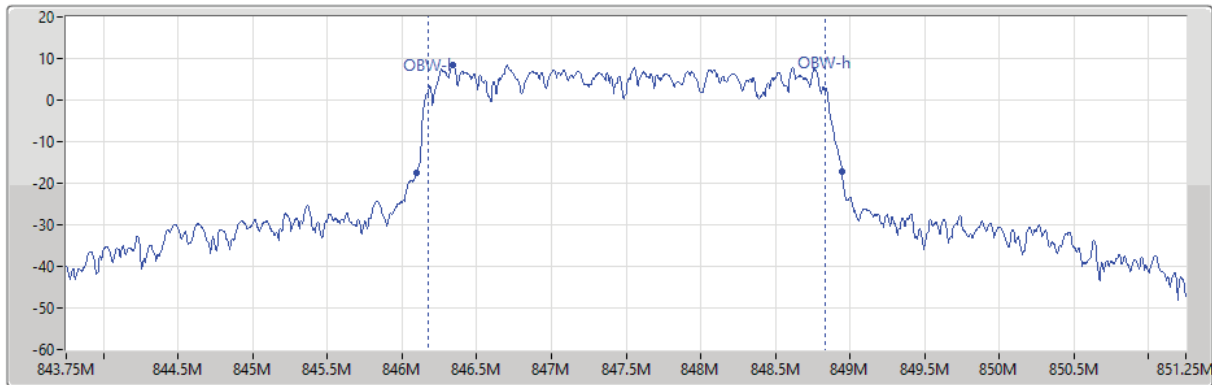

847.5MHz_64QAM_RB 15,#RB 0

06/03/2024

Port 1

26dB(Hz)	Fl-26dB(Hz)	Fh-26dB(Hz)	OBW(Hz)	Fl-OBW(Hz)	Fh-OBW(Hz)	Port	CF(Hz)	Span(Hz)	RBW(Hz)	VBW(Hz)
2.85M	846.0975M	848.9475M	2.661M	846.176912M	848.838081M	1	847.5M	7.5M	30k	100k