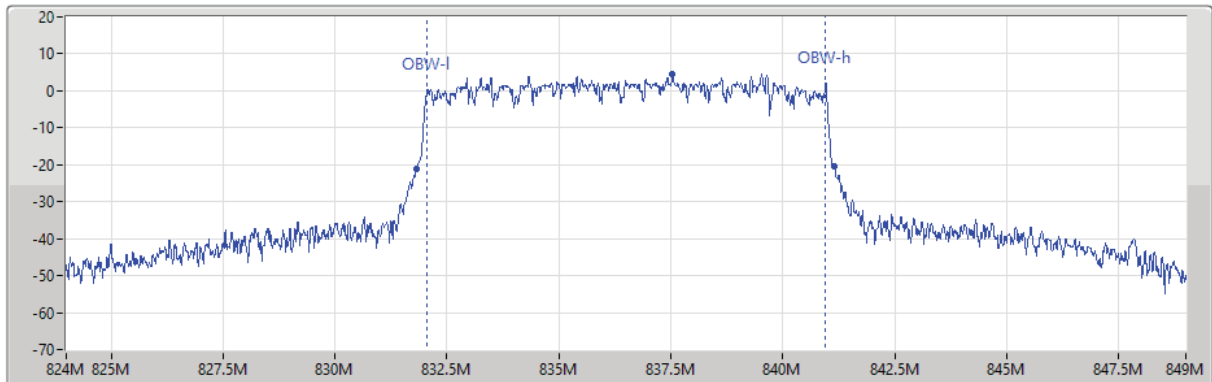

Band 5_LTE_10MHz_Nss1,16QAM_1TX
836.5MHz_16QAM_RB 50,#RB 0

EBW

06/03/2024

26dB(Hz)	Fl-26dB(Hz)	Fh-26dB(Hz)	OBW(Hz)	Fl-OBW(Hz)	Fh-OBW(Hz)	Port	CF(Hz)	Span(Hz)	RBW(Hz)	VBW(Hz)
9.35M	831.8125M	841.1625M	8.896M	832.064718M	840.96027M	1	836.5M	25M	30k	100k