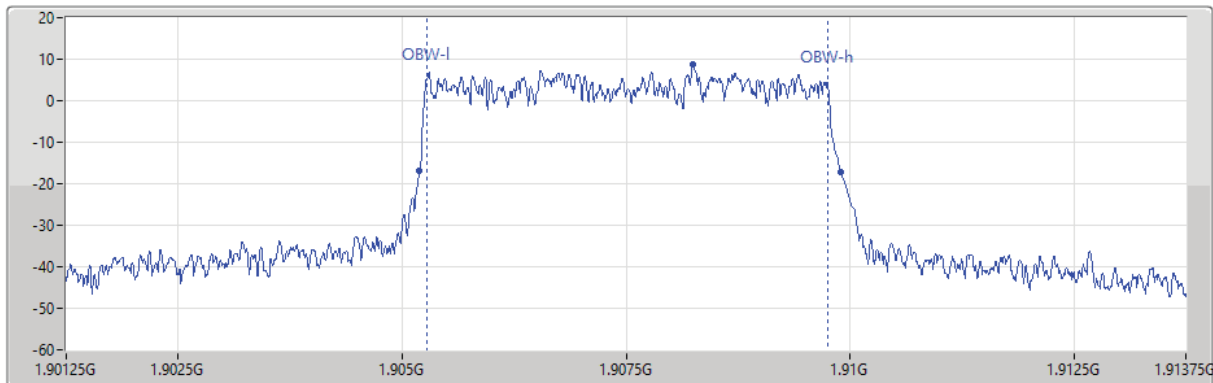

Band 2_LTE_5MHz_Nss1,QPSK_1TX
1907.5MHz_QPSK_RB 25,#RB 0

EBW

06/03/2024

Port 1

26dB(Hz)	Fl-26dB(Hz)	Fh-26dB(Hz)	OBW(Hz)	Fl-OBW(Hz)	Fh-OBW(Hz)	Port	CF(Hz)	Span(Hz)	RBW(Hz)	VBW(Hz)
4.706M	1.905194G	1.9099G	4.479M	1.90527G	1.909749G	1	1.9075G	12.5M	30k	100k