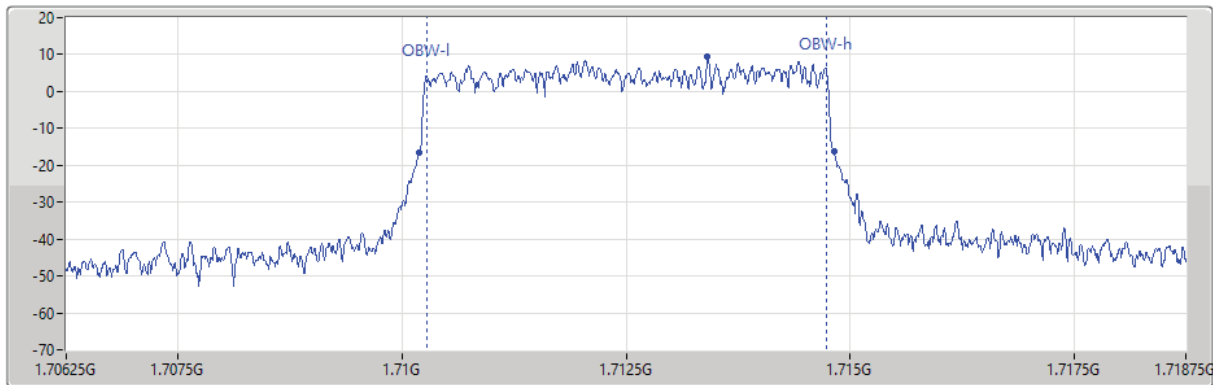

Band 66_LTE_5MHz_Nss1,QPSK_1TX
1712.5MHz_QPSK_RB 25,#RB 0

EBW

06/03/2024

26dB(Hz)	Fl-26dB(Hz)	Fh-26dB(Hz)	OBW(Hz)	Fl-OBW(Hz)	Fh-OBW(Hz)	Port	CF(Hz)	Span(Hz)	RBW(Hz)	VBW(Hz)
4.625M	1.710194G	1.714819G	4.467M	1.71027G	1.714736G	1	1.7125G	12.5M	30k	100k