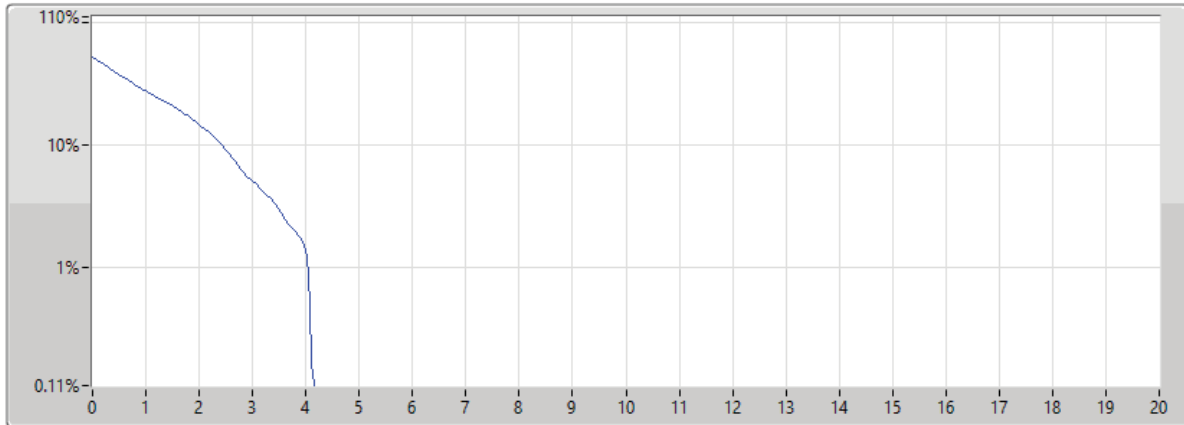

Band 66_LTE_3MHz_Nss1,QPSK_1TX

PAPR

1778.5MHz_QPSK_RB 1,#RB M

06/03/2024

Freq (MHz)	MBW(Hz)	0.1%	Margin(dB)	Limit(dB)	Port
1778.5	3M	4.14	-8.86	13.00	1

Band 66_LTE_3MHz_Nss1,QPSK_1TX

PAPR