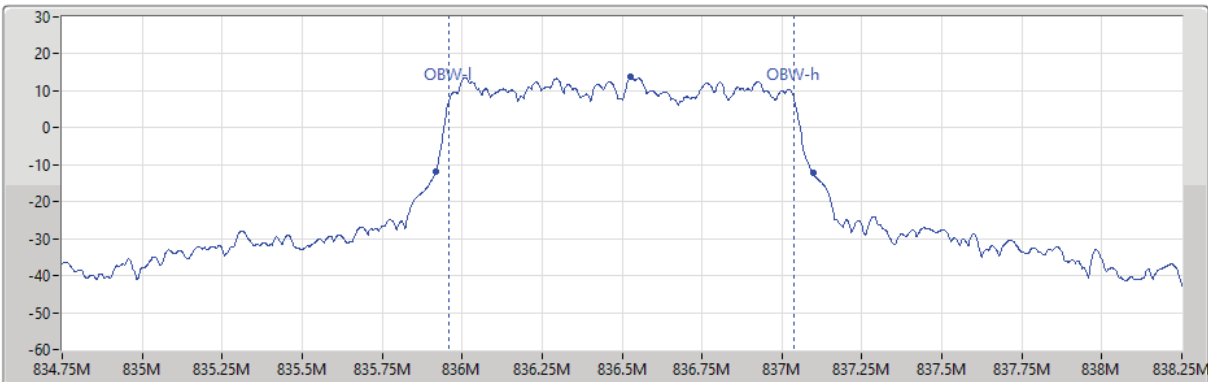

Band 5_LTE_1.4MHz_Nss1,QPSK_1TX
836.5MHz_QPSK_RB 6,#RB 0

EBW

06/03/2024

Port 1

26dB(Hz)	Fl-26dB(Hz)	Fh-26dB(Hz)	OBW(Hz)	Fl-OBW(Hz)	Fh-OBW(Hz)	Port	CF(Hz)	Span(Hz)	RBW(Hz)	VBW(Hz)
1.18M	835.91725M	837.09675M	1.079M	835.95952M	837.038731M	1	836.5M	3.5M	30k	100k