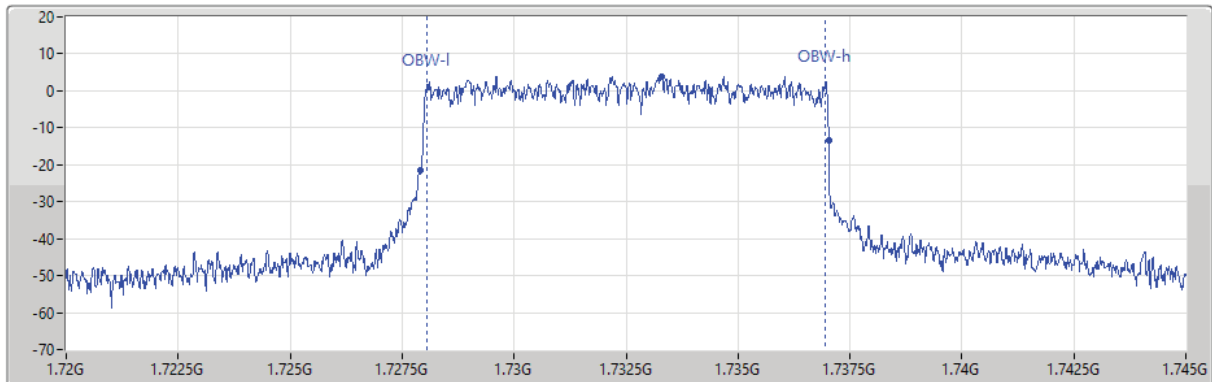

1732.5MHz_16QAM_RB 50,#RB 0

06/03/2024

26dB(Hz)	Fl-26dB(Hz)	Fh-26dB(Hz)	OBW(Hz)	Fl-OBW(Hz)	Fh-OBW(Hz)	Port	CF(Hz)	Span(Hz)	RBW(Hz)	VBW(Hz)
9.113M	1.727913G	1.737025G	8.908M	1.728052G	1.73696G	1	1.7325G	25M	30k	100k