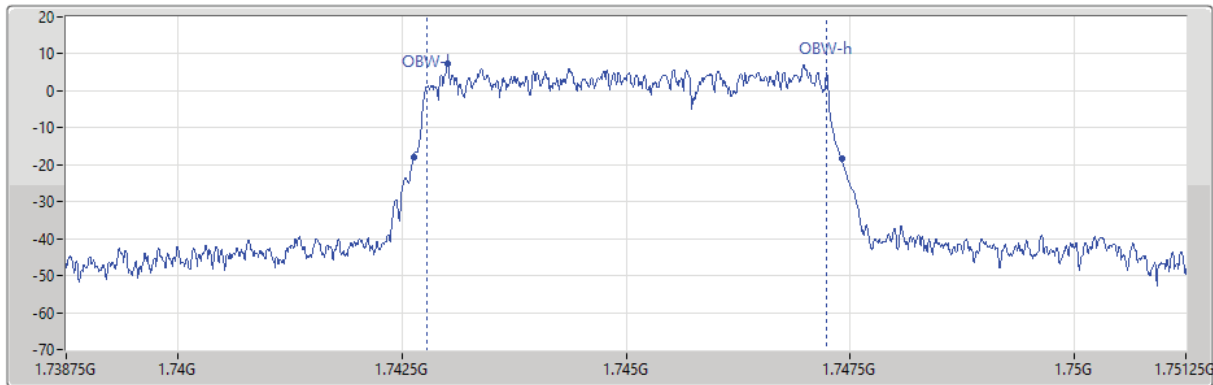

Band 66_LTE_5MHz_Nss1,64QAM_1TX
1745MHz_64QAM_RB 25,#RB 0

EBW

06/03/2024

26dB(Hz)	Fl-26dB(Hz)	Fh-26dB(Hz)	OBW(Hz)	Fl-OBW(Hz)	Fh-OBW(Hz)	Port	CF(Hz)	Span(Hz)	RBW(Hz)	VBW(Hz)
4.781M	1.742625G	1.747406G	4.467M	1.742776G	1.747243G	1	1.745G	12.5M	30k	100k