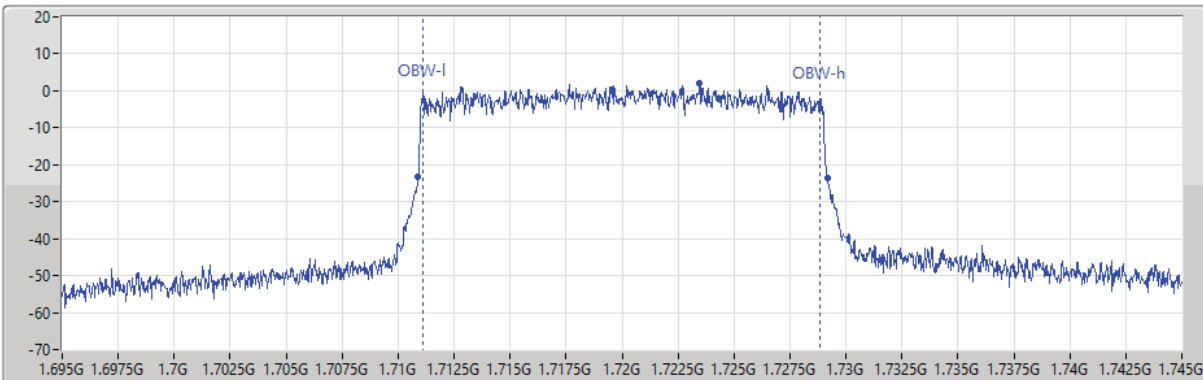

Band 66_LTE_20MHz_Nss1,64QAM_1TX
1720MHz_64QAM_RB 100,#RB 0

EBW

06/03/2024

Port 1

26dB(Hz)	Fl-26dB(Hz)	Fh-26dB(Hz)	OBW(Hz)	Fl-OBW(Hz)	Fh-OBW(Hz)	Port	CF(Hz)	Span(Hz)	RBW(Hz)	VBW(Hz)
18.275M	1.7109G	1.729175G	17.741M	1.711104G	1.728846G	1	1.72G	50M	30k	100k