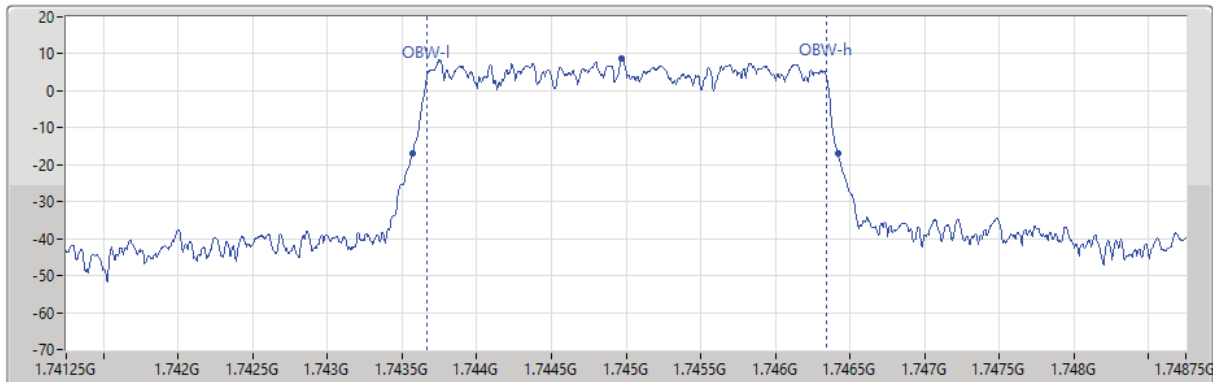

Band 66_LTE_3MHz_Nss1,16QAM_1TX
1745MHz_16QAM_RB 15,#RB 0

EBW

06/03/2024

Port 1

26dB(Hz)	Fl-26dB(Hz)	Fh-26dB(Hz)	OBW(Hz)	Fl-OBW(Hz)	Fh-OBW(Hz)	Port	CF(Hz)	Span(Hz)	RBW(Hz)	VBW(Hz)
2.854M	1.743568G	1.746421G	2.676M	1.743666G	1.746342G	1	1.745G	7.5M	30k	100k