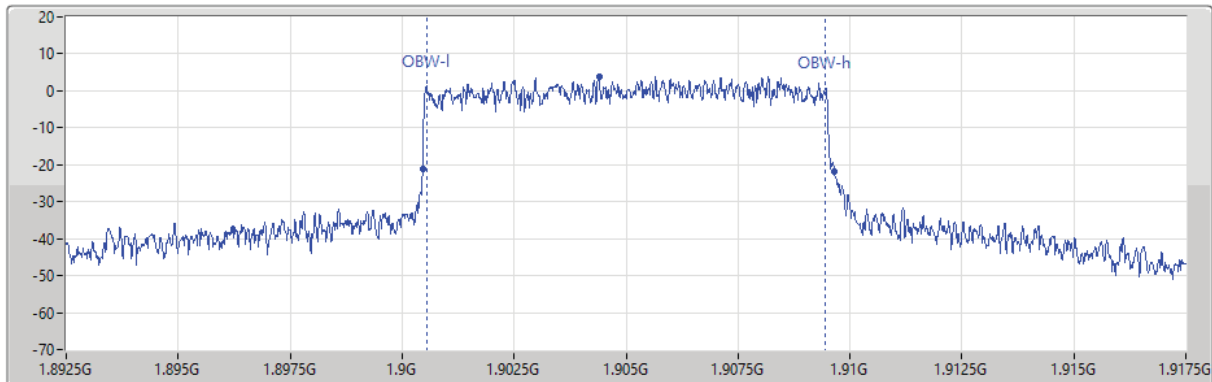

1905MHz_64QAM_RB 50,#RB 0

06/03/2024

Port 1

26dB(Hz)	Fl-26dB(Hz)	Fh-26dB(Hz)	OBW(Hz)	Fl-OBW(Hz)	Fh-OBW(Hz)	Port	CF(Hz)	Span(Hz)	RBW(Hz)	VBW(Hz)
9.188M	1.900463G	1.90965G	8.921M	1.90054G	1.90946G	1	1.905G	25M	30k	100k