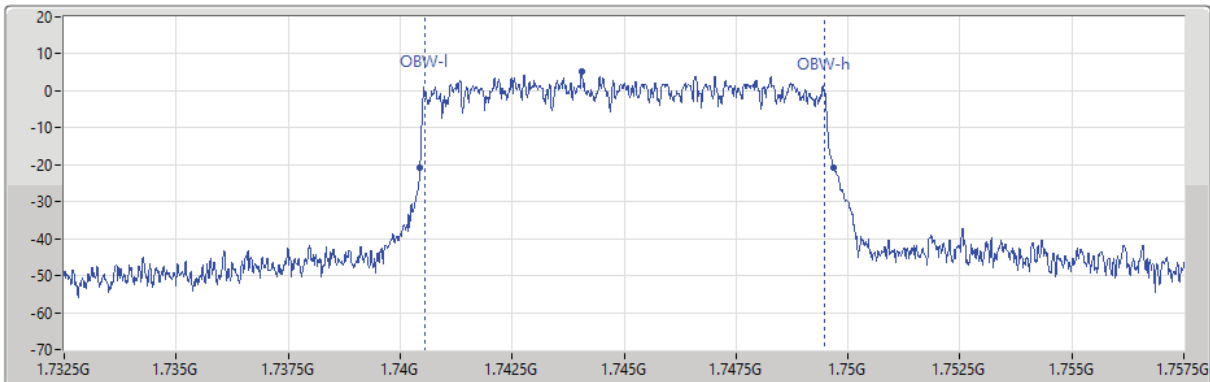

Band 66_LTE_10MHz_Nss1,16QAM_1TX
1745MHz_16QAM_RB 50,#RB 0

EBW

06/03/2024

Port 1

26dB(Hz)	Fl-26dB(Hz)	Fh-26dB(Hz)	OBW(Hz)	Fl-OBW(Hz)	Fh-OBW(Hz)	Port	CF(Hz)	Span(Hz)	RBW(Hz)	VBW(Hz)
9.238M	1.74045G	1.749688G	8.933M	1.74054G	1.749473G	1	1.745G	25M	30k	100k