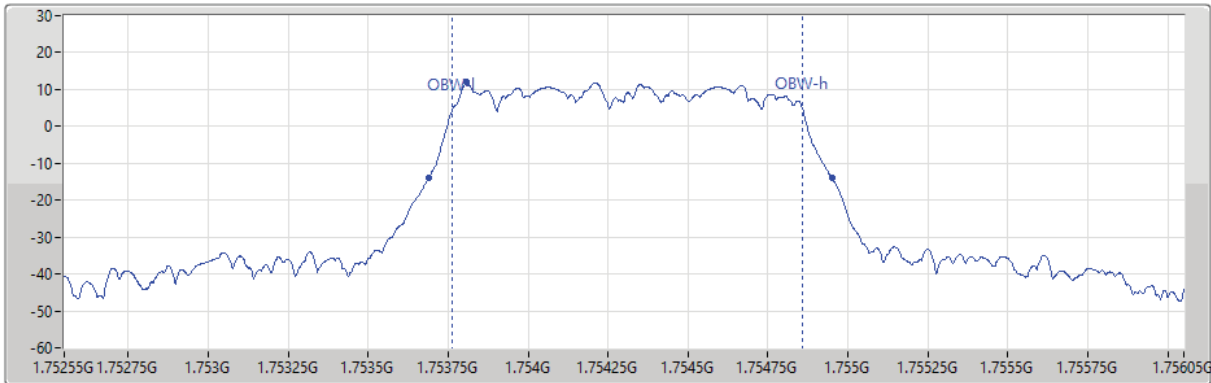

Band 4_LTE_1.4MHz_Nss1,64QAM_1TX

EBW

1754.3MHz_64QAM_RB 6,#RB 0

06/03/2024

Port 1

26dB(Hz)	Fl-26dB(Hz)	Fh-26dB(Hz)	OBW(Hz)	Fl-OBW(Hz)	Fh-OBW(Hz)	Port	CF(Hz)	Span(Hz)	RBW(Hz)	VBW(Hz)
1.26M	1.753689G	1.754949G	1.095M	1.753763G	1.754858G	1	1.7543G	3.5M	30k	100k

Band 4_LTE_3MHz_Nss1,QPSK_1TX

EBW