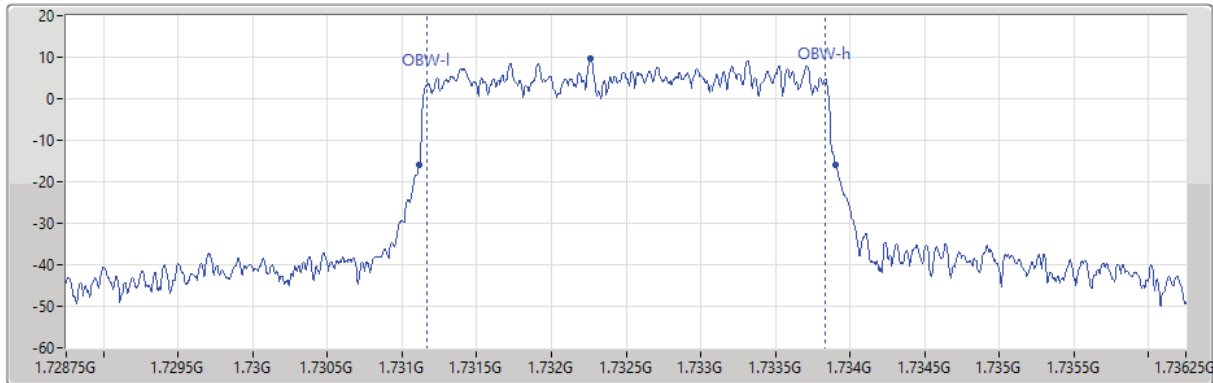

Band 4_LTE_3MHz_Nss1,64QAM_1TX
1732.5MHz_64QAM_RB 15,#RB 0

EBW

06/03/2024

Port 1

26dB(Hz)	Fl-26dB(Hz)	Fh-26dB(Hz)	OBW(Hz)	Fl-OBW(Hz)	Fh-OBW(Hz)	Port	CF(Hz)	Span(Hz)	RBW(Hz)	VBW(Hz)
2.79M	1.731116G	1.733906G	2.676M	1.731162G	1.733838G	1	1.7325G	7.5M	30k	100k