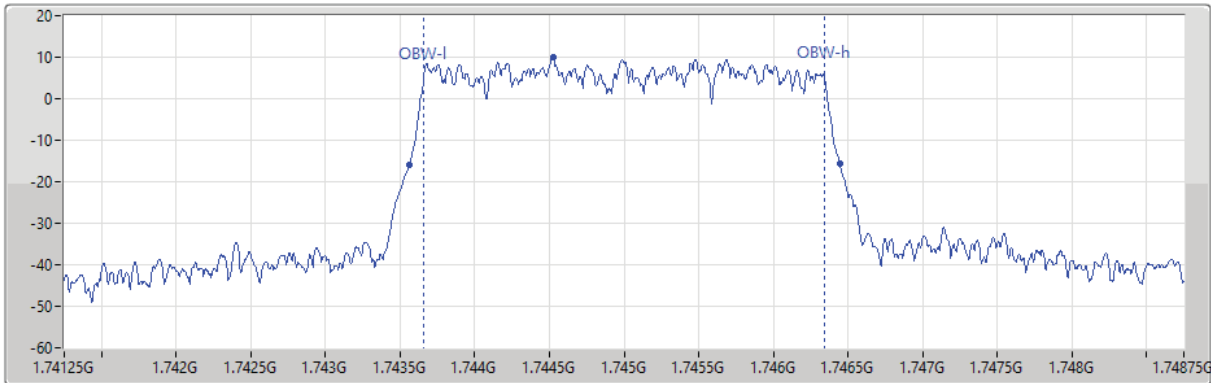

Band 66_LTE_3MHz_Nss1,QPSK_1TX
1745MHz_QPSK_RB 15,#RB 0

EBW

06/03/2024

Port 1

26dB(Hz)	Fl-26dB(Hz)	Fh-26dB(Hz)	OBW(Hz)	Fl-OBW(Hz)	Fh-OBW(Hz)	Port	CF(Hz)	Span(Hz)	RBW(Hz)	VBW(Hz)
2.888M	1.74356G	1.746448G	2.687M	1.743658G	1.746346G	1	1.745G	7.5M	30k	100k