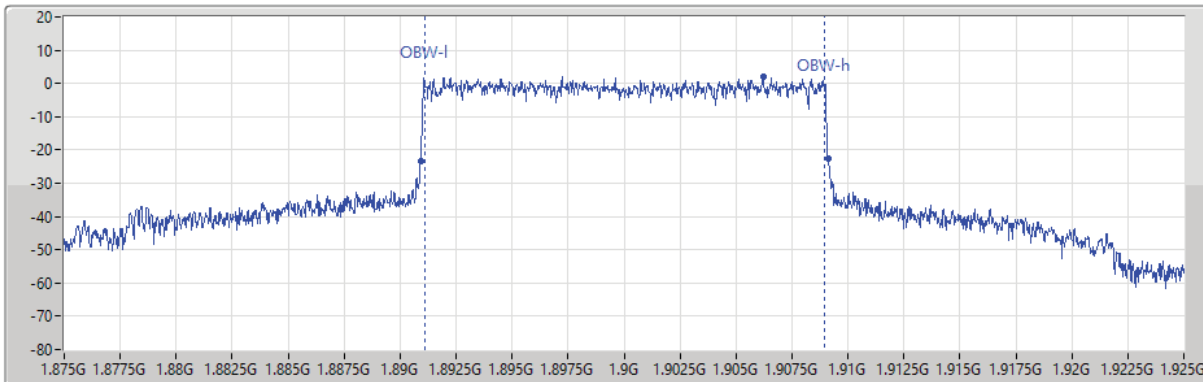

1900MHz_QPSK_RB 100,#RB 0

06/03/2024

Port 1

26dB(Hz)	Fl-26dB(Hz)	Fh-26dB(Hz)	OBW(Hz)	Fl-OBW(Hz)	Fh-OBW(Hz)	Port	CF(Hz)	Span(Hz)	RBW(Hz)	VBW(Hz)
18.175M	1.890925G	1.9091G	17.866M	1.891079G	1.908946G	1	1.9G	50M	30k	100k