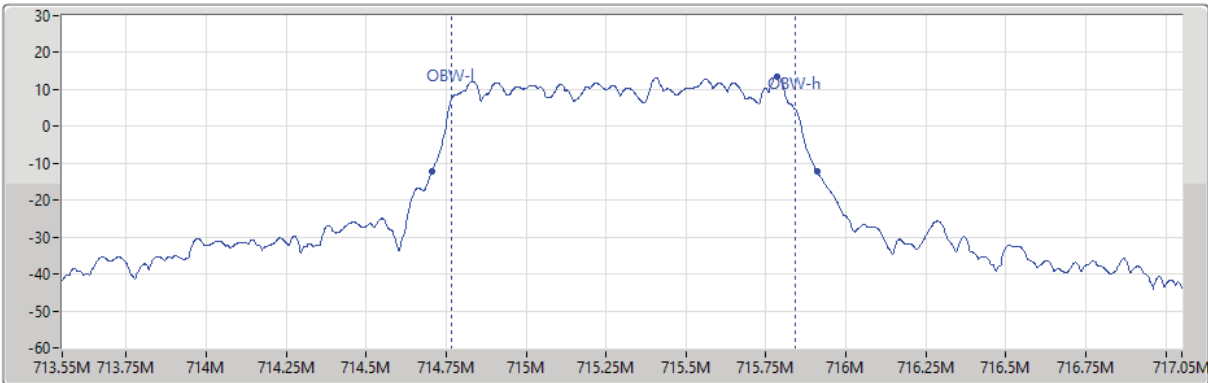

Band 12_LTE_1.4MHz_Nss1,64QAM_1TX
715.3MHz_64QAM_RB 6,#RB 0

EBW

06/03/2024

Port 1

26dB(Hz)	Fl-26dB(Hz)	Fh-26dB(Hz)	OBW(Hz)	Fl-OBW(Hz)	Fh-OBW(Hz)	Port	CF(Hz)	Span(Hz)	RBW(Hz)	VBW(Hz)
1.204M	714.705M	715.909M	1.076M	714.764768M	715.84048M	1	715.3M	3.5M	30k	100k