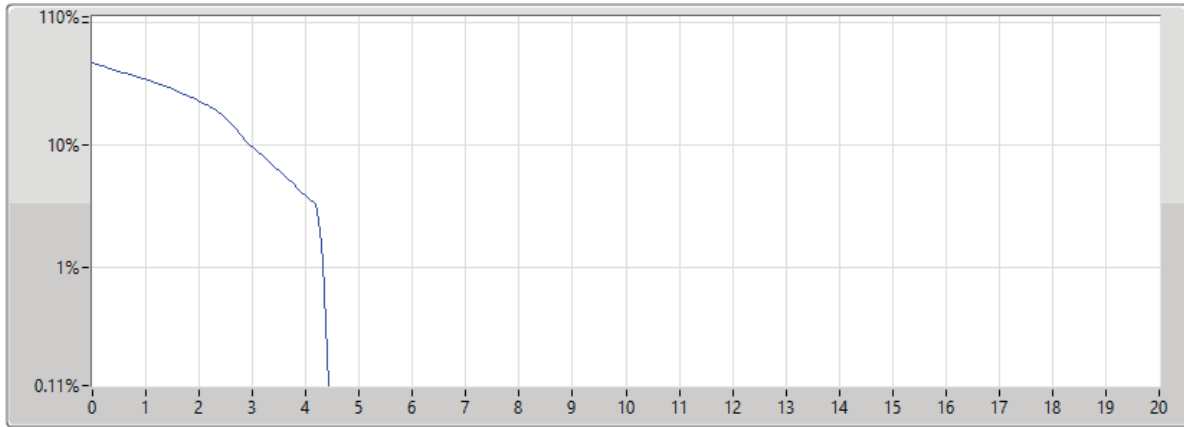

06/03/2024

Freq (MHz)	MBW(Hz)	0.1%	Margin(dB)	Limit(dB)	Port
707.5	10M	5.83	-7.17	13.00	1

Band 12_LTE_10MHz_Nss1,16QAM_1TX

PAPR

707.5MHz_16QAM_RB 1,#RB M

06/03/2024

Freq (MHz)	MBW(Hz)	0.1%	Margin(dB)	Limit(dB)	Port
707.5	10M	4.43	-8.57	13.00	1