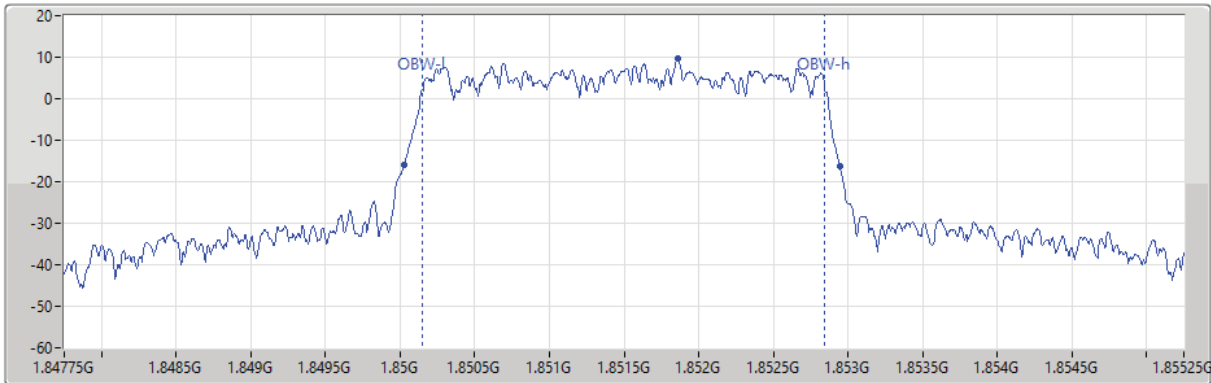

Band 2_LTE_3MHz_Nss1,16QAM_1TX
1851.5MHz_16QAM_RB 15,#RB 0

EBW

06/03/2024

Port 1

26dB(Hz)	Fl-26dB(Hz)	Fh-26dB(Hz)	OBW(Hz)	Fl-OBW(Hz)	Fh-OBW(Hz)	Port	CF(Hz)	Span(Hz)	RBW(Hz)	VBW(Hz)
2.921M	1.850026G	1.852948G	2.695M	1.850151G	1.852846G	1	1.8515G	7.5M	30k	100k