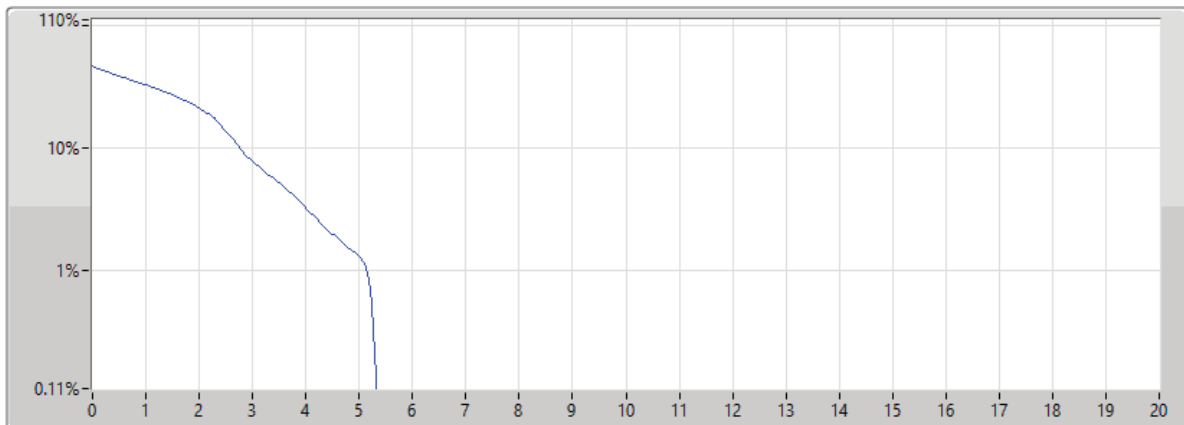

Port 1

Freq (MHz)	MBW(Hz)	0.1%	Margin(dB)	Limit(dB)	Port
1745	3M	5.33	-7.67	13.00	1