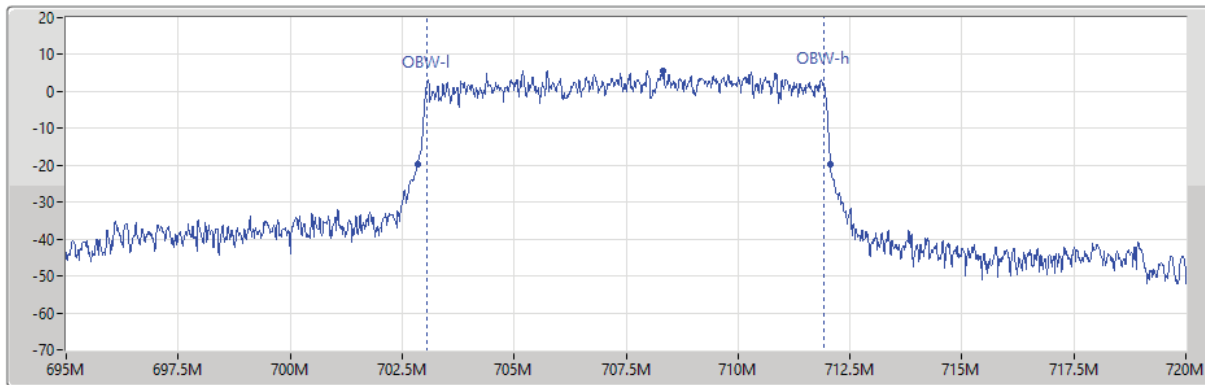

Band 12_LTE_10MHz_Nss1,QPSK_1TX

EBW

707.5MHz_QPSK_RB 50,#RB 0

06/03/2024

26dB(Hz)	Fl-26dB(Hz)	Fh-26dB(Hz)	OBW(Hz)	Fl-OBW(Hz)	Fh-OBW(Hz)	Port	CF(Hz)	Span(Hz)	RBW(Hz)	VBW(Hz)
9.213M	702.85M	712.0625M	8.871M	703.052224M	711.922789M	1	707.5M	25M	30k	100k

Band 12_LTE_10MHz_Nss1,QPSK_1TX

EBW