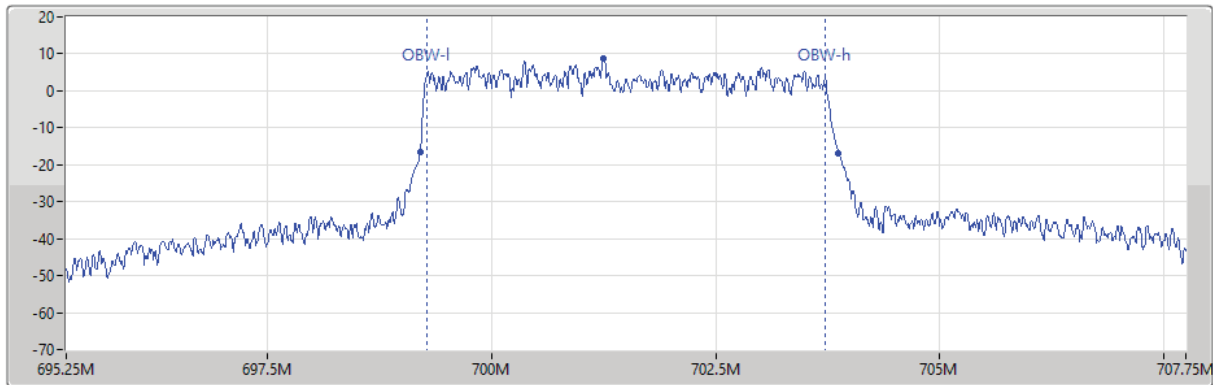

701.5MHz_16QAM_RB 25,#RB 0

06/03/2024

26dB(Hz)	Fl-26dB(Hz)	Fh-26dB(Hz)	OBW(Hz)	Fl-OBW(Hz)	Fh-OBW(Hz)	Port	CF(Hz)	Span(Hz)	RBW(Hz)	VBW(Hz)
4.675M	699.2M	703.875M	4.46M	699.269865M	703.730135M	1	701.5M	12.5M	30k	100k