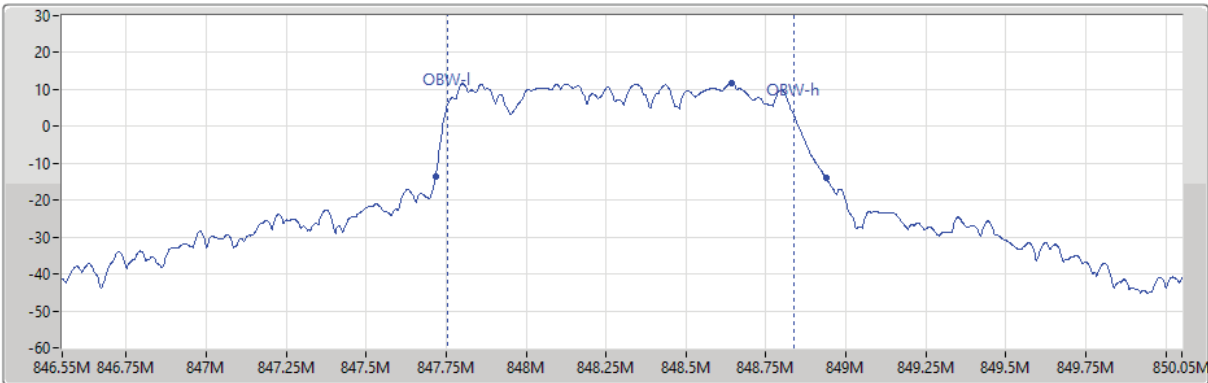

Band 5_LTE_1.4MHz_Nss1,64QAM_1TX
848.3MHz_64QAM_RB 6,#RB 0

EBW

06/03/2024

Port 1

26dB(Hz)	Fl-26dB(Hz)	Fh-26dB(Hz)	OBW(Hz)	Fl-OBW(Hz)	Fh-OBW(Hz)	Port	CF(Hz)	Span(Hz)	RBW(Hz)	VBW(Hz)
1.22M	847.71725M	848.937M	1.083M	847.754273M	848.836982M	1	848.3M	3.5M	30k	100k