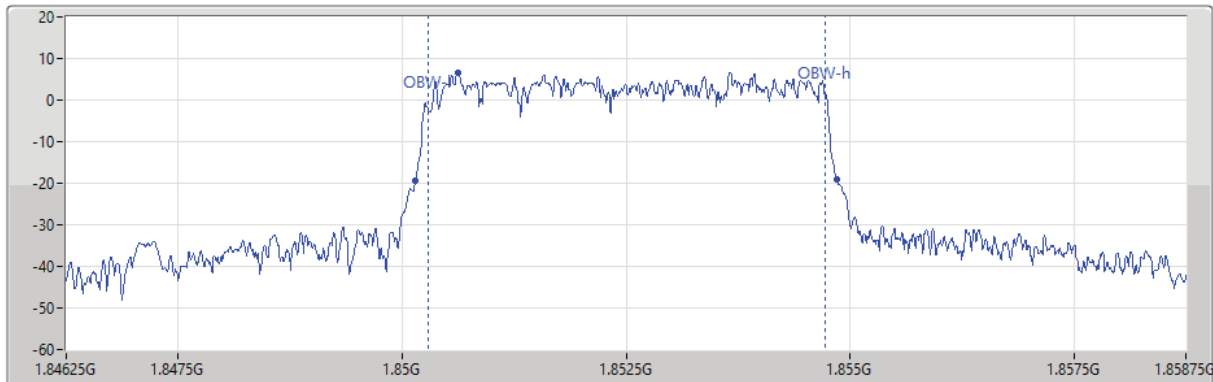

Band 2_LTE_5MHz_Nss1,16QAM_1TX
1852.5MHz_16QAM_RB 25,#RB 0

EBW

06/03/2024

Port 1

26dB(Hz)	Fl-26dB(Hz)	Fh-26dB(Hz)	OBW(Hz)	Fl-OBW(Hz)	Fh-OBW(Hz)	Port	CF(Hz)	Span(Hz)	RBW(Hz)	VBW(Hz)
4.7M	1.85015G	1.85485G	4.435M	1.850289G	1.854724G	1	1.8525G	12.5M	30k	100k