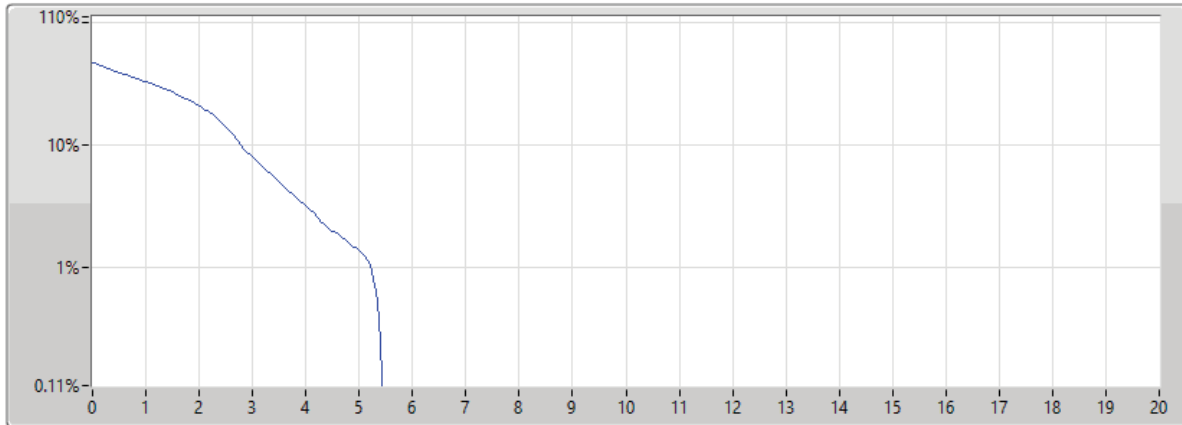

Band 66_LTE_10MHz_Nss1,16QAM_1TX
1745MHz_16QAM_RB 1,#RB M

PAPR

06/03/2024

Port 1

Freq (MHz)	MBW(Hz)	0.1%	Margin(dB)	Limit(dB)	Port
1745	10M	5.45	-7.55	13.00	1