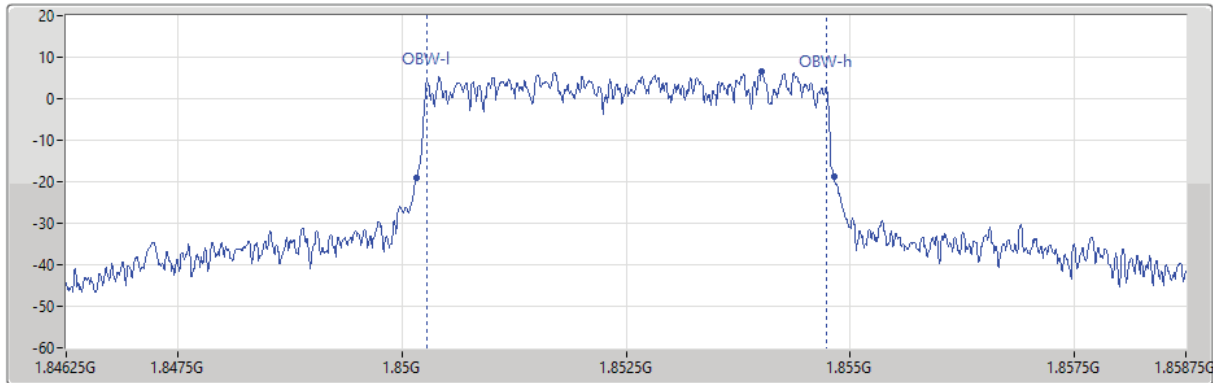

Band 2_LTE_5MHz_Nss1,64QAM_1TX
1852.5MHz_64QAM_RB 25,#RB 0

EBW

06/03/2024

Port 1

26dB(Hz)	Fl-26dB(Hz)	Fh-26dB(Hz)	OBW(Hz)	Fl-OBW(Hz)	Fh-OBW(Hz)	Port	CF(Hz)	Span(Hz)	RBW(Hz)	VBW(Hz)
4.663M	1.850163G	1.854825G	4.467M	1.85027G	1.854736G	1	1.8525G	12.5M	30k	100k