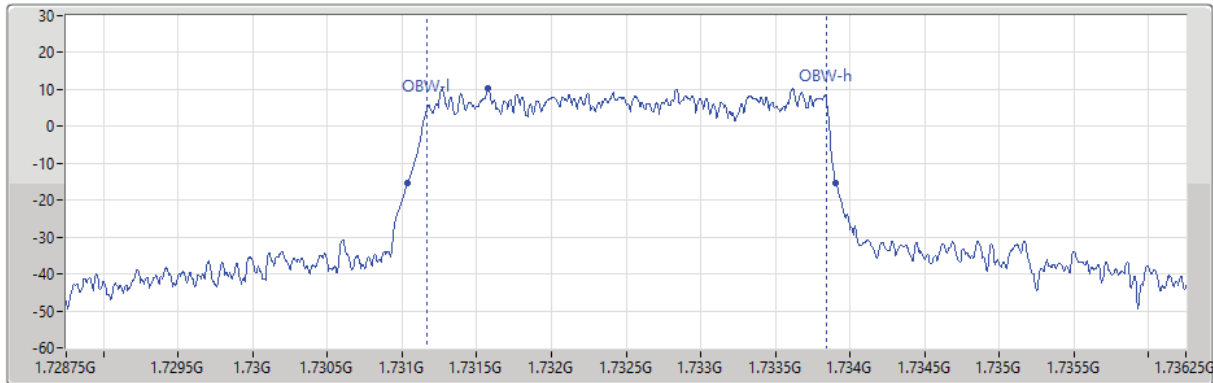

Band 4_LTE_3MHz_Nss1,QPSK_1TX
1732.5MHz_QPSK_RB 15,#RB 0

EBW

06/03/2024

Port 1

26dB(Hz)	Fl-26dB(Hz)	Fh-26dB(Hz)	OBW(Hz)	Fl-OBW(Hz)	Fh-OBW(Hz)	Port	CF(Hz)	Span(Hz)	RBW(Hz)	VBW(Hz)
2.869M	1.731038G	1.733906G	2.68M	1.731162G	1.733842G	1	1.7325G	7.5M	30k	100k