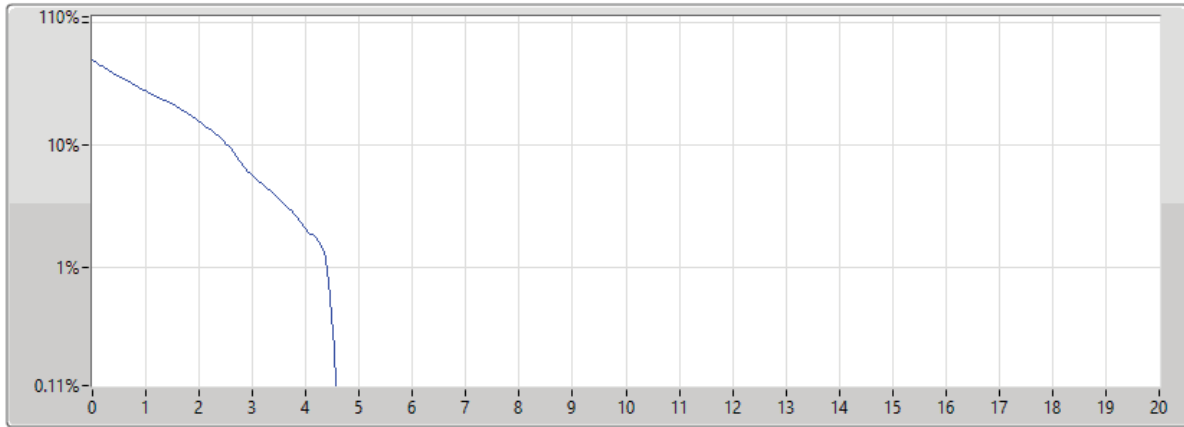

06/03/2024

Freq (MHz)	MBW(Hz)	0.1%	Margin(dB)	Limit(dB)	Port
1745	15M	4.46	-8.54	13.00	1

Band 66_LTE_15MHz_Nss1,QPSK_1TX

PAPR

1745MHz_QPSK_RB 1,#RB M

06/03/2024

Freq (MHz)	MBW(Hz)	0.1%	Margin(dB)	Limit(dB)	Port
1745	15M	4.55	-8.45	13.00	1