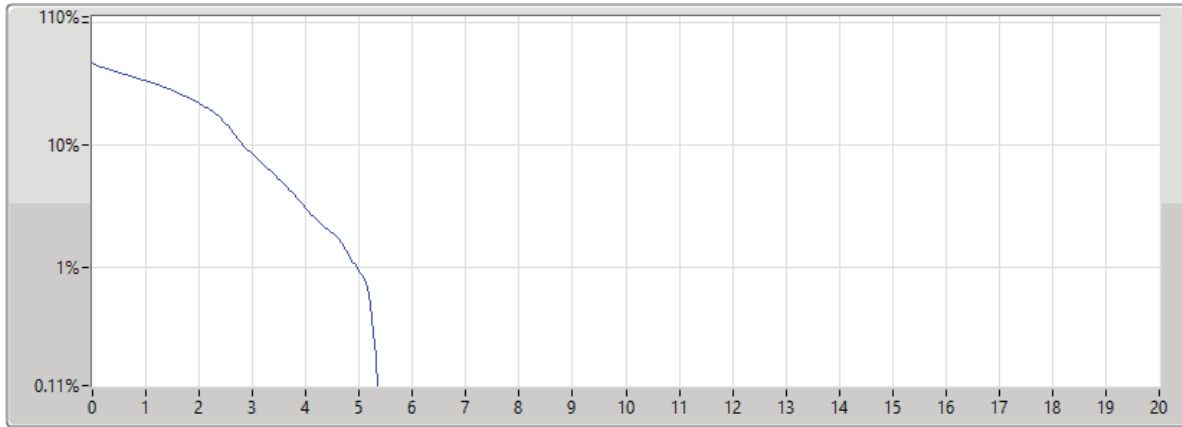

Band 66_LTE_5MHz_Nss1,16QAM_1TX

PAPR

1712.5MHz_16QAM_RB 1,#RB M

06/03/2024

Freq (MHz)	MBW(Hz)	0.1%	Margin(dB)	Limit(dB)	Port
1712.5	5M	5.33	-7.67	13.00	1

Band 66_LTE_5MHz_Nss1,16QAM_1TX

PAPR