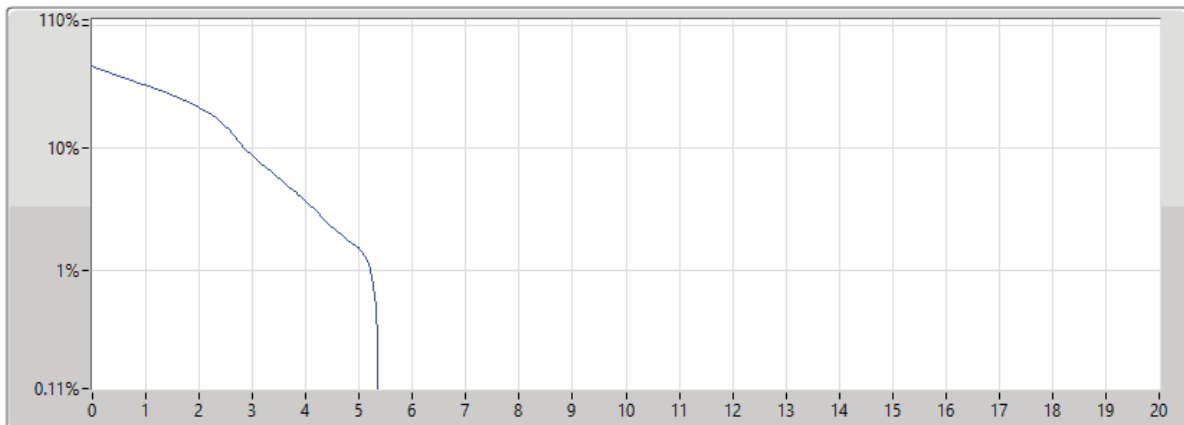

Band 66_LTE_3MHz_Nss1,16QAM_1TX

PAPR

1711.5MHz_16QAM_RB 1,#RB M

06/03/2024

Freq (MHz)	MBW(Hz)	0.1%	Margin(dB)	Limit(dB)	Port
1711.5	3M	5.36	-7.64	13.00	1