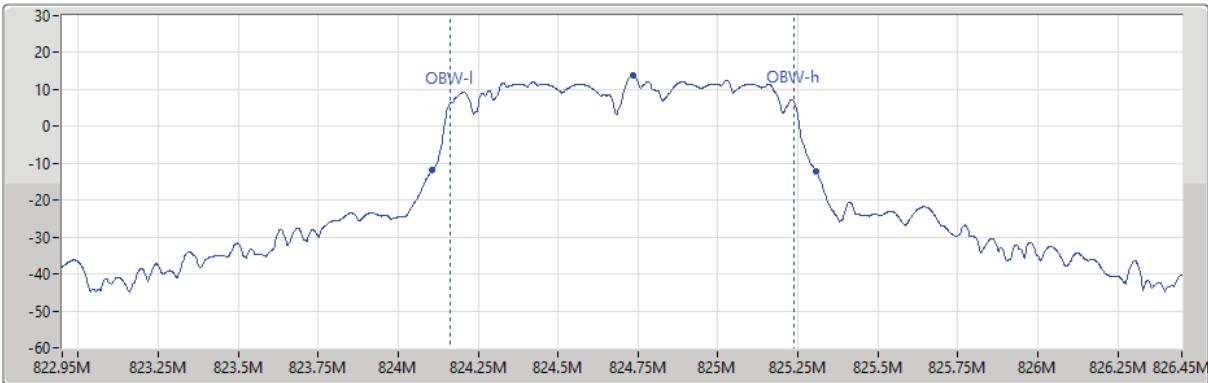

Band 5_LTE_1.4MHz_Nss1,QPSK_1TX
824.7MHz_QPSK_RB 6,#RB 0

EBW

06/03/2024

Port 1 

26dB(Hz)	Fl-26dB(Hz)	Fh-26dB(Hz)	OBW(Hz)	Fl-OBW(Hz)	Fh-OBW(Hz)	Port	CF(Hz)	Span(Hz)	RBW(Hz)	VBW(Hz)
1.199M	824.10675M	825.3055M	1.076M	824.163018M	825.238731M	1	824.7M	3.5M	30k	100k