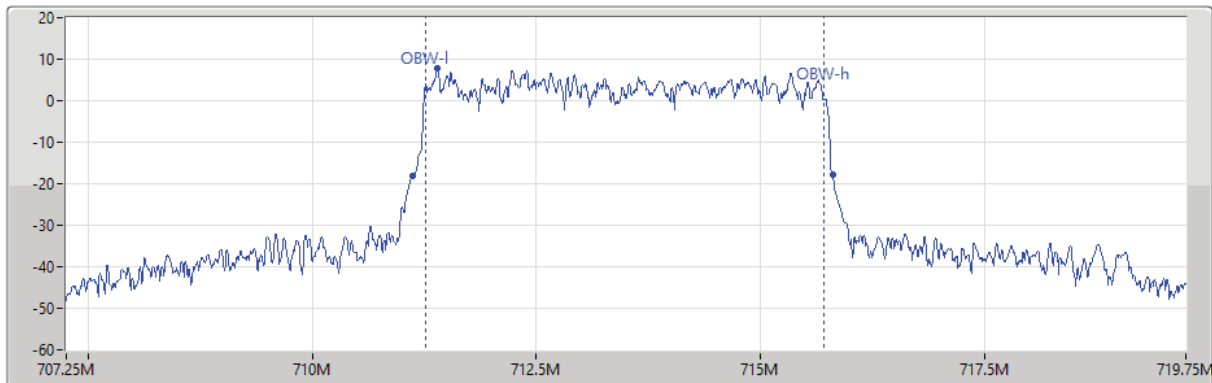

Band 12_LTE_5MHz_Nss1,64QAM_1TX

EBW

713.5MHz_64QAM_RB 25,#RB 0

06/03/2024

Port 1

26dB(Hz)	Fl-26dB(Hz)	Fh-26dB(Hz)	OBW(Hz)	Fl-OBW(Hz)	Fh-OBW(Hz)	Port	CF(Hz)	Span(Hz)	RBW(Hz)	VBW(Hz)
4.694M	711.1125M	715.80625M	4.448M	711.263618M	715.711394M	1	713.5M	12.5M	30k	100k

Band 12_LTE_10MHz_Nss1,QPSK_1TX

EBW