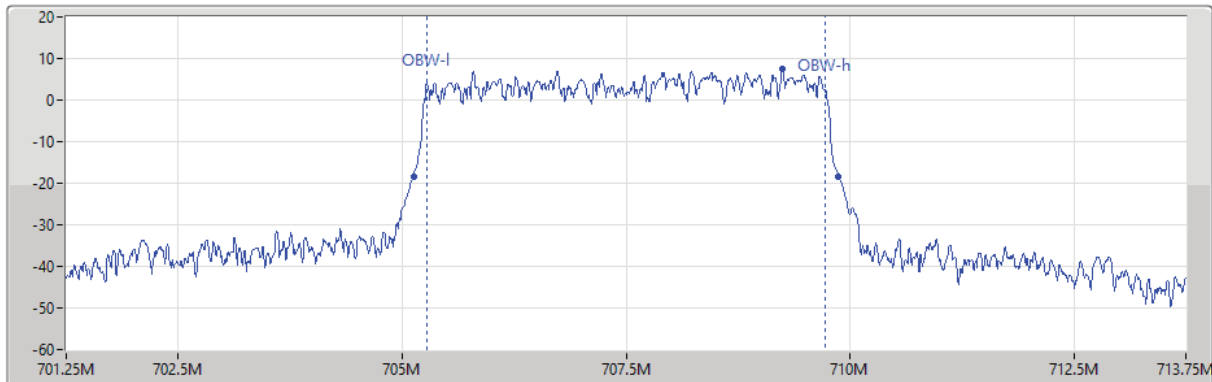

707.5MHz_64QAM_RB 25,#RB 0

06/03/2024

26dB(Hz)	Fl-26dB(Hz)	Fh-26dB(Hz)	OBW(Hz)	Fl-OBW(Hz)	Fh-OBW(Hz)	Port	CF(Hz)	Span(Hz)	RBW(Hz)	VBW(Hz)
4.75M	705.125M	709.875M	4.46M	705.269865M	709.730135M	1	707.5M	12.5M	30k	100k