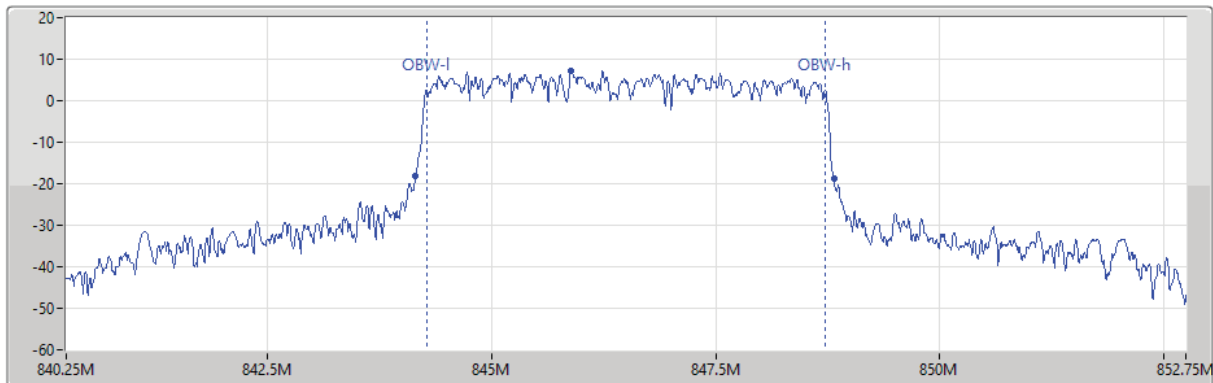

Band 5_LTE_5MHz_Nss1,QPSK_1TX

EBW

846.5MHz_QPSK_RB 25,#RB 0

06/03/2024

Port 1

26dB(Hz)	Fl-26dB(Hz)	Fh-26dB(Hz)	OBW(Hz)	Fl-OBW(Hz)	Fh-OBW(Hz)	Port	CF(Hz)	Span(Hz)	RBW(Hz)	VBW(Hz)
4.669M	844.15M	848.81875M	4.448M	844.269865M	848.717641M	1	846.5M	12.5M	30k	100k

Band 5_LTE_5MHz_Nss1,16QAM_1TX

EBW