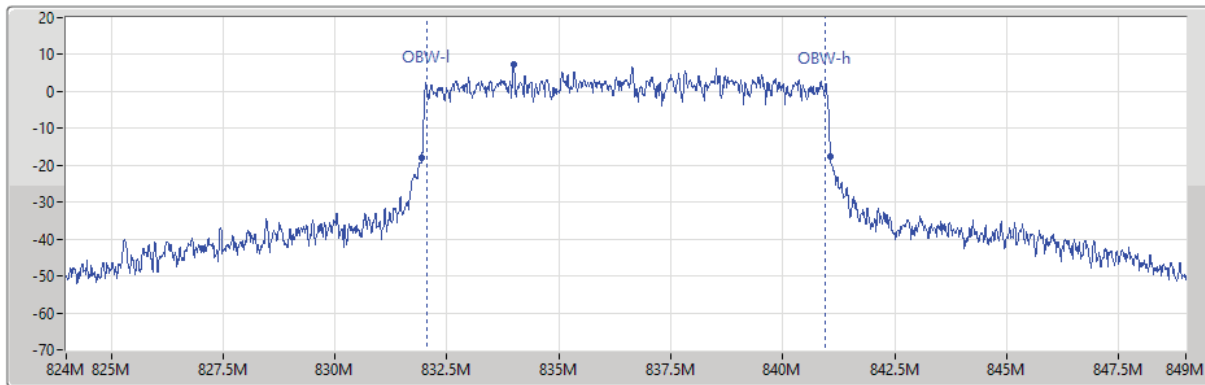

Band 5_LTE_10MHz_Nss1,QPSK_1TX

EBW

836.5MHz_QPSK_RB 50,#RB 0

06/03/2024

Port 1

26dB(Hz)	Fl-26dB(Hz)	Fh-26dB(Hz)	OBW(Hz)	Fl-OBW(Hz)	Fh-OBW(Hz)	Port	CF(Hz)	Span(Hz)	RBW(Hz)	VBW(Hz)
9.125M	831.9375M	841.0625M	8.921M	832.03973M	840.96027M	1	836.5M	25M	30k	100k

Band 5_LTE_10MHz_Nss1,QPSK_1TX

EBW