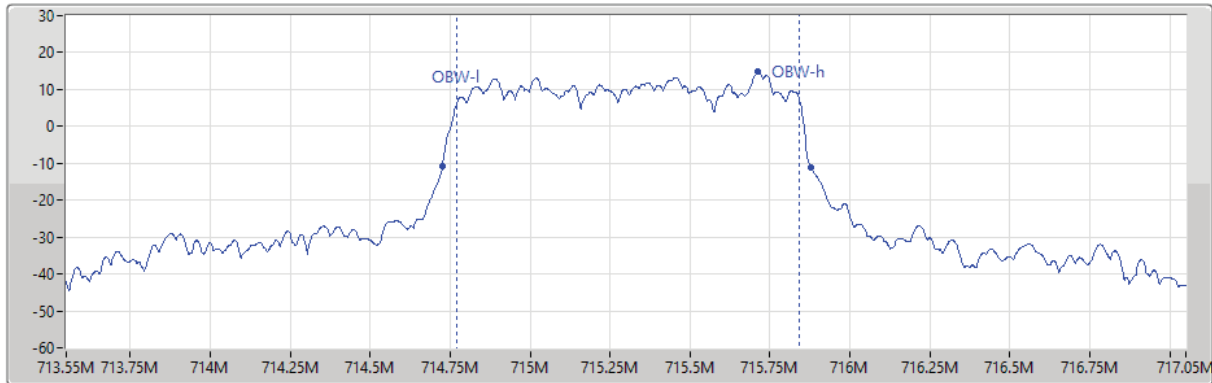

Band 12_LTE_1.4MHz_Nss1,QPSK_1TX
715.3MHz_QPSK_RB 6,#RB 0

EBW

06/03/2024

Port 1

26dB(Hz)	Fl-26dB(Hz)	Fh-26dB(Hz)	OBW(Hz)	Fl-OBW(Hz)	Fh-OBW(Hz)	Port	CF(Hz)	Span(Hz)	RBW(Hz)	VBW(Hz)
1.152M	714.726M	715.8775M	1.069M	714.771764M	715.84048M	1	715.3M	3.5M	30k	100k