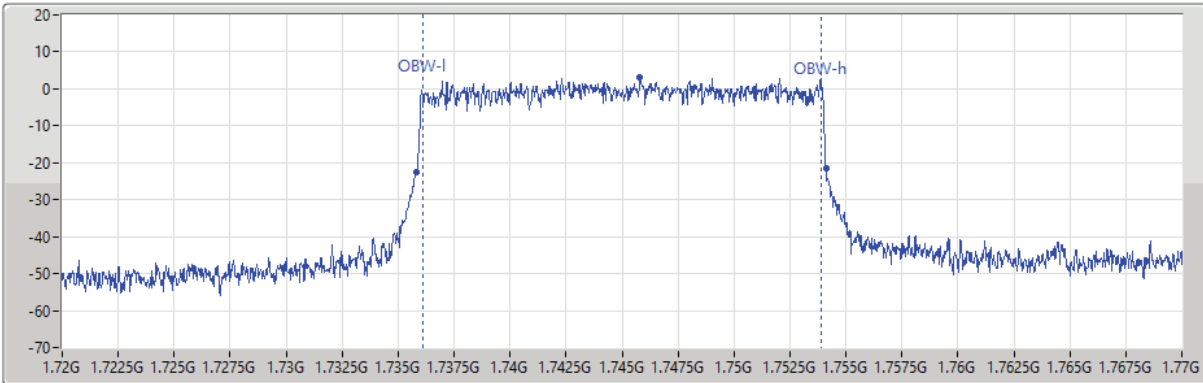

Band 4_LTE_20MHz_Nss1,QPSK_1TX
1745MHz_QPSK_RB 100,#RB 0

EBW

06/03/2024

Port 1

26dB(Hz)	Fl-26dB(Hz)	Fh-26dB(Hz)	OBW(Hz)	Fl-OBW(Hz)	Fh-OBW(Hz)	Port	CF(Hz)	Span(Hz)	RBW(Hz)	VBW(Hz)
18.275M	1.735825G	1.7541G	17.841M	1.736079G	1.753921G	1	1.745G	50M	30k	100k