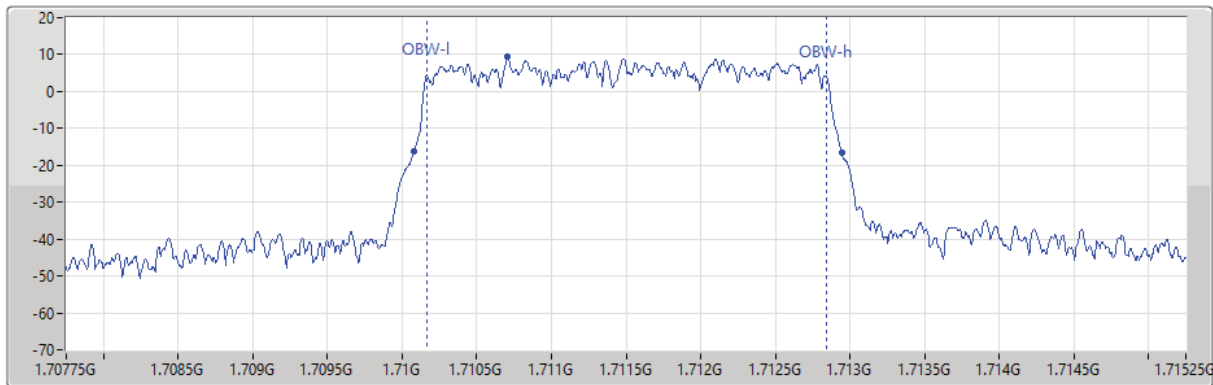

Band 4_LTE_3MHz_Nss1,16QAM_1TX
1711.5MHz_16QAM_RB 15,#RB 0

EBW

06/03/2024

Port 1

26dB(Hz)	Fl-26dB(Hz)	Fh-26dB(Hz)	OBW(Hz)	Fl-OBW(Hz)	Fh-OBW(Hz)	Port	CF(Hz)	Span(Hz)	RBW(Hz)	VBW(Hz)
2.865M	1.710079G	1.712944G	2.68M	1.710166G	1.712846G	1	1.7115G	7.5M	30k	100k