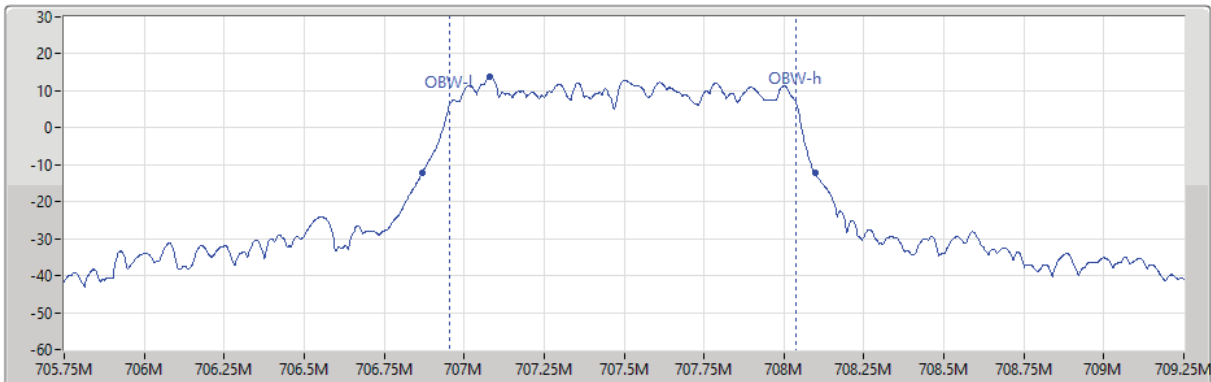

707.5MHz_64QAM_RB 6,#RB 0

06/03/2024

Port 1

26dB(Hz)	Fl-26dB(Hz)	Fh-26dB(Hz)	OBW(Hz)	Fl-OBW(Hz)	Fh-OBW(Hz)	Port	CF(Hz)	Span(Hz)	RBW(Hz)	VBW(Hz)
1.227M	706.87M	708.09675M	1.086M	706.952524M	708.038731M	1	707.5M	3.5M	30k	100k