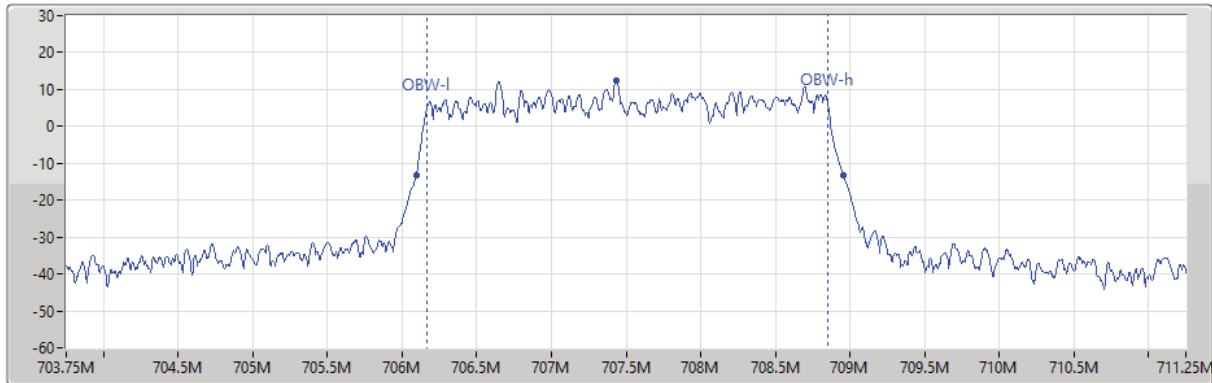

Band 12_LTE_3MHz_Nss1,QPSK_1TX

EBW

707.5MHz_QPSK_RB 15,#RB 0

06/03/2024

26dB(Hz)	Fl-26dB(Hz)	Fh-26dB(Hz)	OBW(Hz)	Fl-OBW(Hz)	Fh-OBW(Hz)	Port	CF(Hz)	Span(Hz)	RBW(Hz)	VBW(Hz)
2.861M	706.09375M	708.955M	2.687M	706.165667M	708.853073M	1	707.5M	7.5M	30k	100k

Band 12_LTE_3MHz_Nss1,QPSK_1TX

EBW