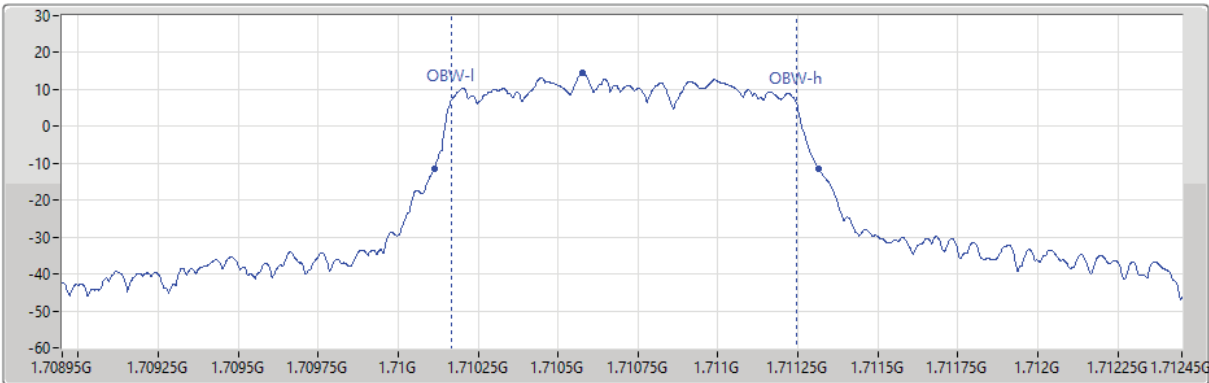

Band 4_LTE_1.4MHz_Nss1,QPSK_1TX
1710.7MHz_QPSK_RB 6,#RB 0

EBW

06/03/2024

Port 1

26dB(Hz)	Fl-26dB(Hz)	Fh-26dB(Hz)	OBW(Hz)	Fl-OBW(Hz)	Fh-OBW(Hz)	Port	CF(Hz)	Span(Hz)	RBW(Hz)	VBW(Hz)
1.202M	1.710112G	1.711314G	1.081M	1.710165G	1.711246G	1	1.7107G	3.5M	30k	100k