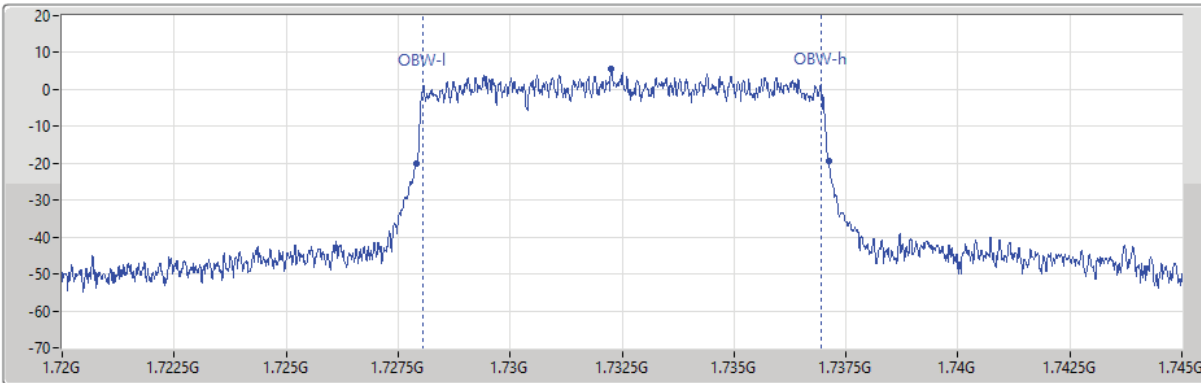

Band 4_LTE_10MHz_Nss1,64QAM_1TX
1732.5MHz_64QAM_RB 50,#RB 0

EBW

06/03/2024

Port 1

26dB(Hz)	Fl-26dB(Hz)	Fh-26dB(Hz)	OBW(Hz)	Fl-OBW(Hz)	Fh-OBW(Hz)	Port	CF(Hz)	Span(Hz)	RBW(Hz)	VBW(Hz)
9.2M	1.727913G	1.737113G	8.871M	1.728065G	1.736935G	1	1.7325G	25M	30k	100k