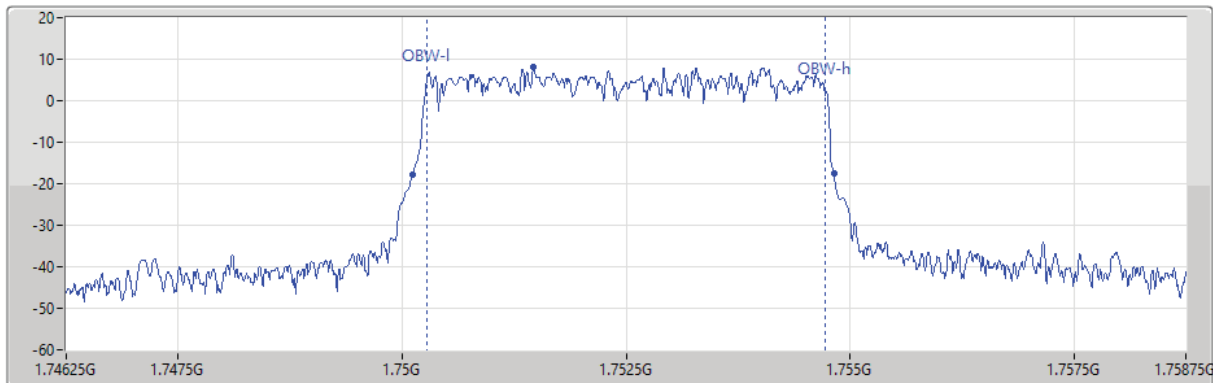

Band 4_LTE_5MHz_Nss1,QPSK_1TX
1752.5MHz_QPSK_RB 25,#RB 0

EBW

06/03/2024

Port 1

26dB(Hz)	Fl-26dB(Hz)	Fh-26dB(Hz)	OBW(Hz)	Fl-OBW(Hz)	Fh-OBW(Hz)	Port	CF(Hz)	Span(Hz)	RBW(Hz)	VBW(Hz)
4.7M	1.750119G	1.754819G	4.442M	1.750276G	1.754718G	1	1.7525G	12.5M	30k	100k