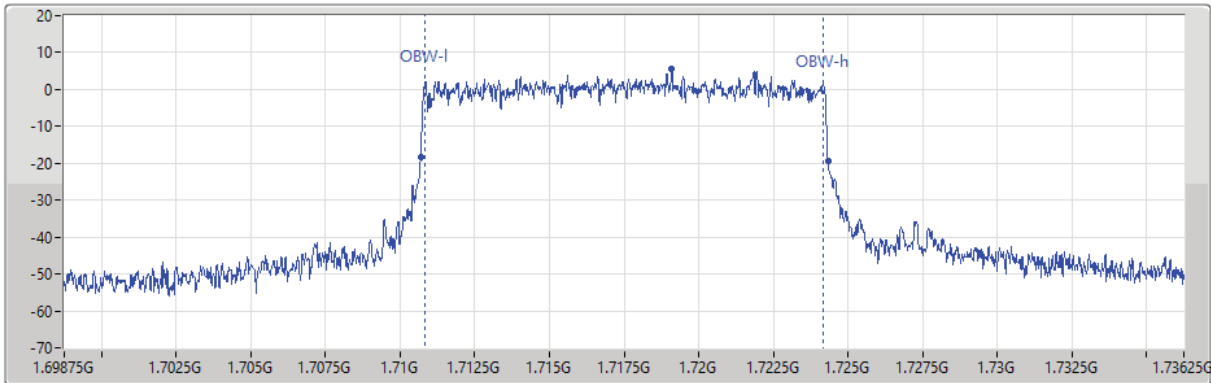

Band 66_LTE_15MHz_Nss1,QPSK_1TX

EBW

1717.5MHz_QPSK_RB 75,#RB 0

06/03/2024

26dB(Hz)	Fl-26dB(Hz)	Fh-26dB(Hz)	OBW(Hz)	Fl-OBW(Hz)	Fh-OBW(Hz)	Port	CF(Hz)	Span(Hz)	RBW(Hz)	VBW(Hz)
13.631M	1.710694G	1.724325G	13.362M	1.710828G	1.72419G	1	1.7175G	37.5M	30k	100k

Band 66_LTE_15MHz_Nss1,QPSK_1TX

EBW