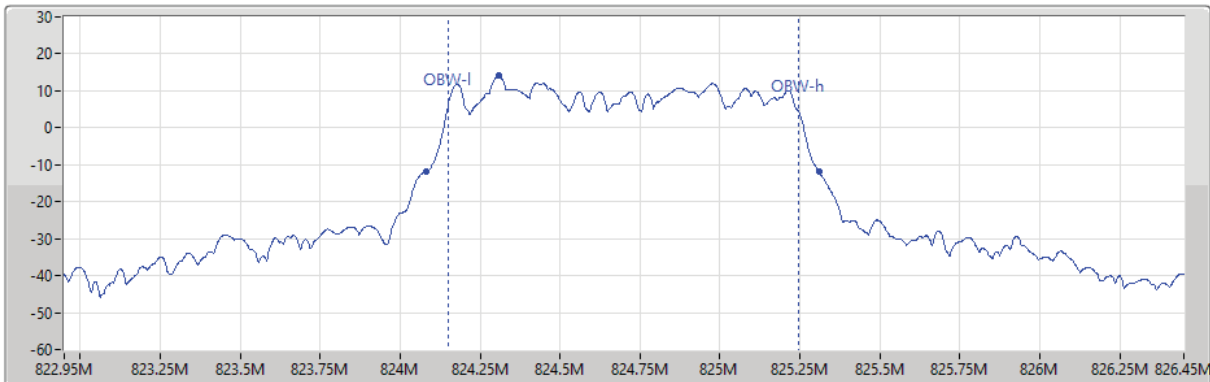

Band 5_LTE_1.4MHz_Nss1,16QAM_1TX
824.7MHz_16QAM_RB 6,#RB 0

EBW

06/03/2024

Port 1

26dB(Hz)	Fl-26dB(Hz)	Fh-26dB(Hz)	OBW(Hz)	Fl-OBW(Hz)	Fh-OBW(Hz)	Port	CF(Hz)	Span(Hz)	RBW(Hz)	VBW(Hz)
1.227M	824.08225M	825.309M	1.095M	824.150775M	825.245727M	1	824.7M	3.5M	30k	100k