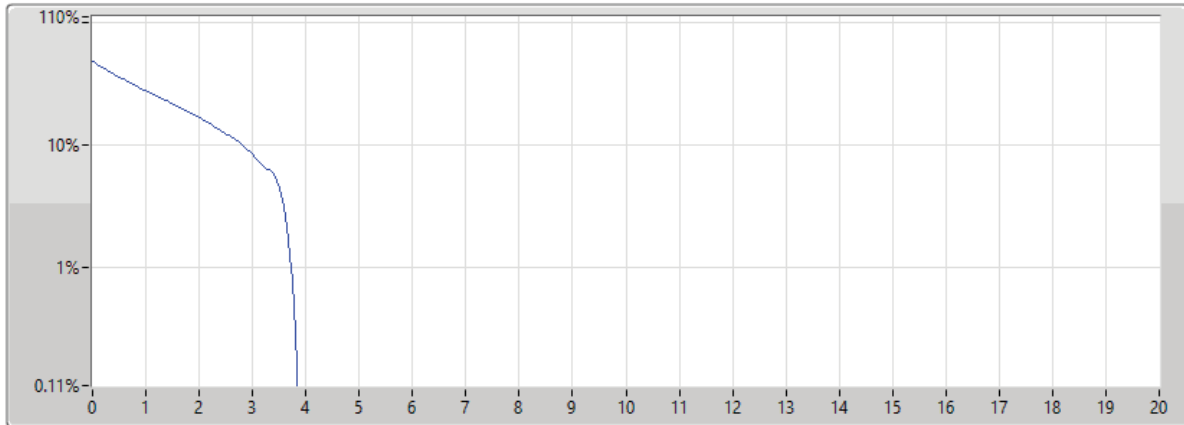

06/03/2024

Freq (MHz)	MBW(Hz)	0.1%	Margin(dB)	Limit(dB)	Port
704	10M	5.16	-7.84	13.00	1

Band 12_LTE_10MHz_Nss1,QPSK_1TX

PAPR

704MHz_QPSK_RB 1,#RB M

06/03/2024

Freq (MHz)	MBW(Hz)	0.1%	Margin(dB)	Limit(dB)	Port
704	10M	3.83	-9.17	13.00	1