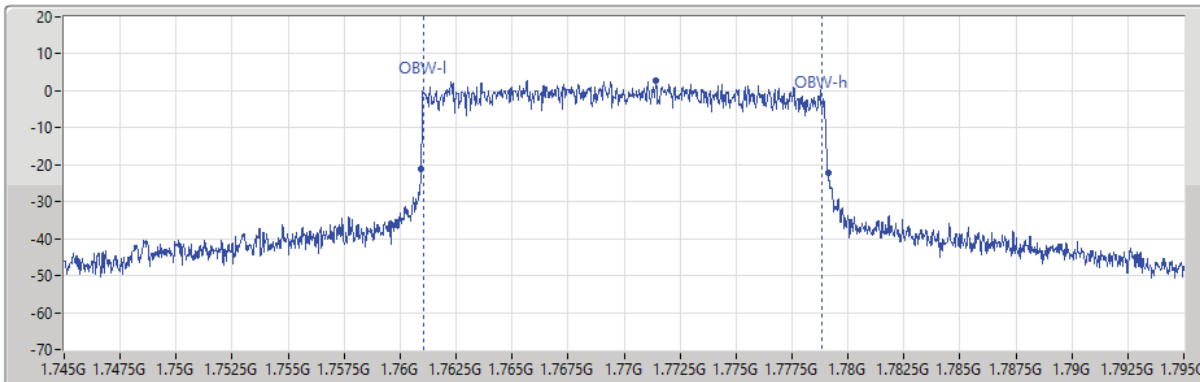

Band 66_LTE_20MHz_Nss1,QPSK_1TX
1770MHz_QPSK_RB 100,#RB 0

EBW

06/03/2024

Port 1

26dB(Hz)	Fl-26dB(Hz)	Fh-26dB(Hz)	OBW(Hz)	Fl-OBW(Hz)	Fh-OBW(Hz)	Port	CF(Hz)	Span(Hz)	RBW(Hz)	VBW(Hz)
18.15M	1.76095G	1.7791G	17.766M	1.761054G	1.778821G	1	1.77G	50M	30k	100k