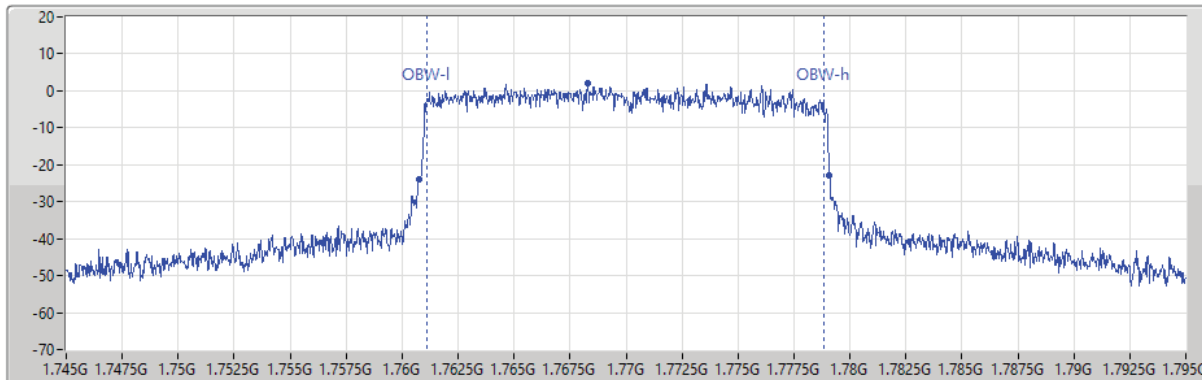

Band 66_LTE_20MHz_Nss1,64QAM_1TX
1770MHz_64QAM_RB 100,#RB 0

EBW

06/03/2024

Port 1

26dB(Hz)	Fl-26dB(Hz)	Fh-26dB(Hz)	OBW(Hz)	Fl-OBW(Hz)	Fh-OBW(Hz)	Port	CF(Hz)	Span(Hz)	RBW(Hz)	VBW(Hz)
18.325M	1.76075G	1.779075G	17.716M	1.761104G	1.778821G	1	1.77G	50M	30k	100k