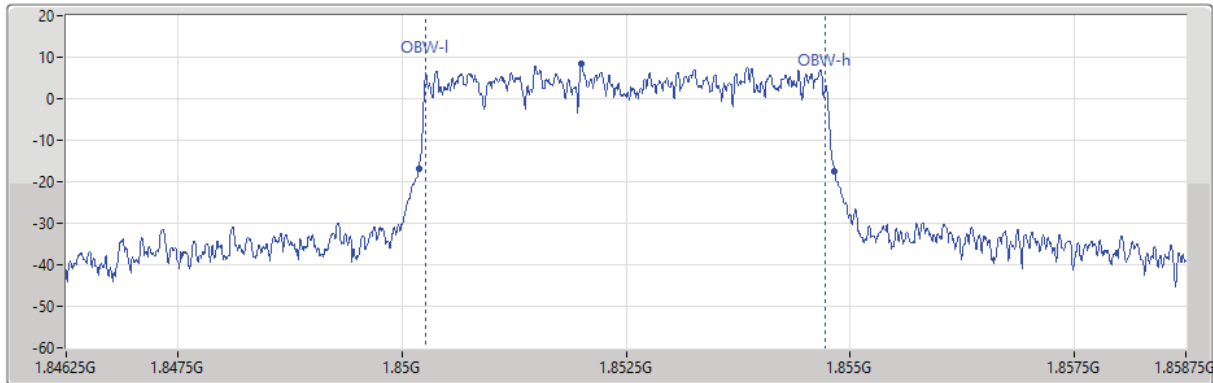

Band 2_LTE_5MHz_Nss1,QPSK_1TX
1852.5MHz_QPSK_RB 25,#RB 0

EBW

06/03/2024

26dB(Hz)	Fl-26dB(Hz)	Fh-26dB(Hz)	OBW(Hz)	Fl-OBW(Hz)	Fh-OBW(Hz)	Port	CF(Hz)	Span(Hz)	RBW(Hz)	VBW(Hz)
4.644M	1.850188G	1.854831G	4.467M	1.850264G	1.85473G	1	1.8525G	12.5M	30k	100k