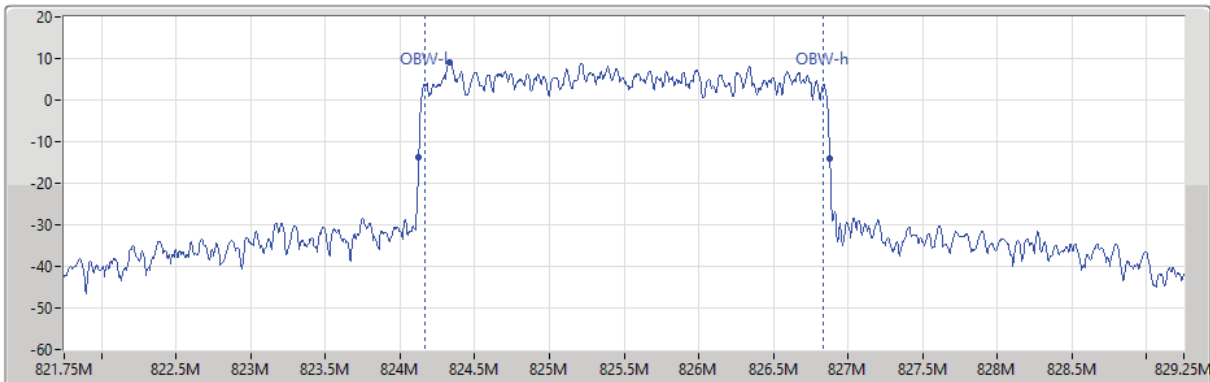

825.5MHz_64QAM_RB 15,#RB 0

06/03/2024

26dB(Hz)	Fl-26dB(Hz)	Fh-26dB(Hz)	OBW(Hz)	Fl-OBW(Hz)	Fh-OBW(Hz)	Port	CF(Hz)	Span(Hz)	RBW(Hz)	VBW(Hz)
2.756M	824.12375M	826.88M	2.676M	824.161919M	826.838081M	1	825.5M	7.5M	30k	100k