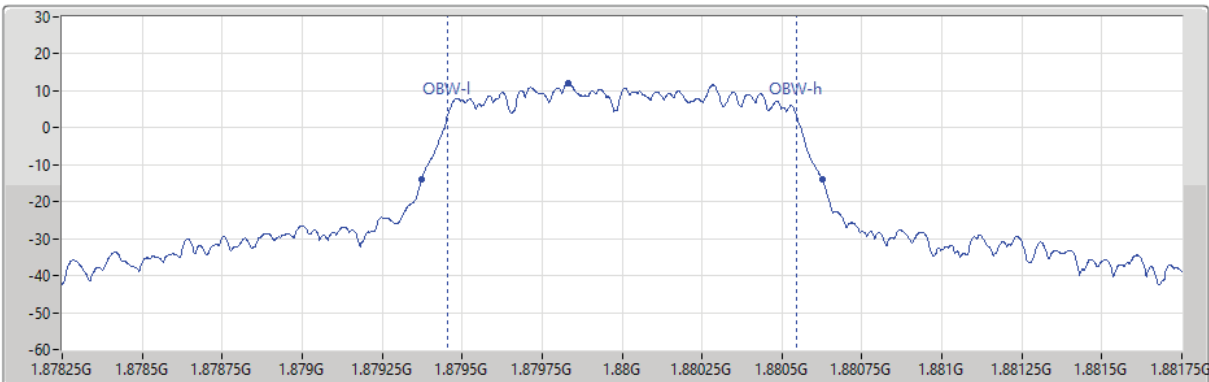

Band 2_LTE_1.4MHz_Nss1,64QAM_1TX
1880MHz_64QAM_RB 6,#RB 0

EBW

06/03/2024

Port 1

26dB(Hz)	Fl-26dB(Hz)	Fh-26dB(Hz)	OBW(Hz)	Fl-OBW(Hz)	Fh-OBW(Hz)	Port	CF(Hz)	Span(Hz)	RBW(Hz)	VBW(Hz)
1.251M	1.879374G	1.880625G	1.088M	1.879456G	1.880544G	1	1.88G	3.5M	30k	100k