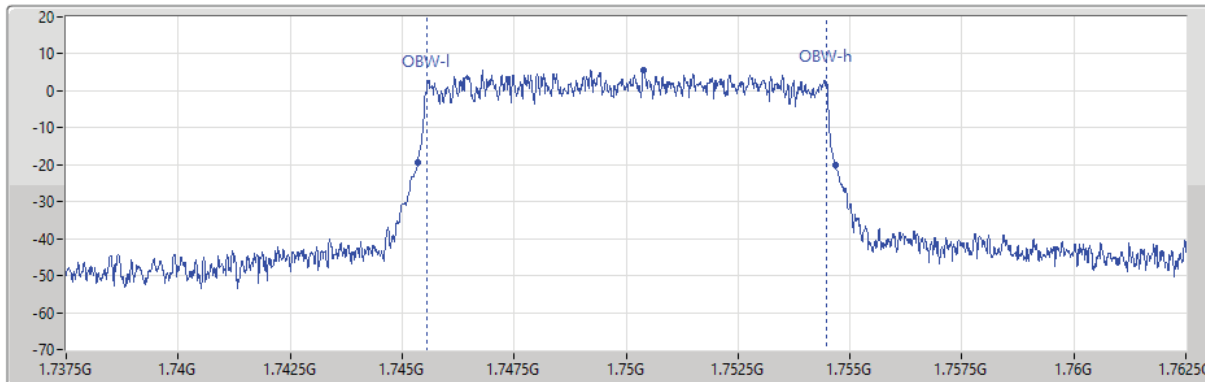

1750MHz_QPSK_RB 50,#RB 0

06/03/2024

26dB(Hz)	Fl-26dB(Hz)	Fh-26dB(Hz)	OBW(Hz)	Fl-OBW(Hz)	Fh-OBW(Hz)	Port	CF(Hz)	Span(Hz)	RBW(Hz)	VBW(Hz)
9.325M	1.74535G	1.754675G	8.908M	1.745565G	1.754473G	1	1.75G	25M	30k	100k