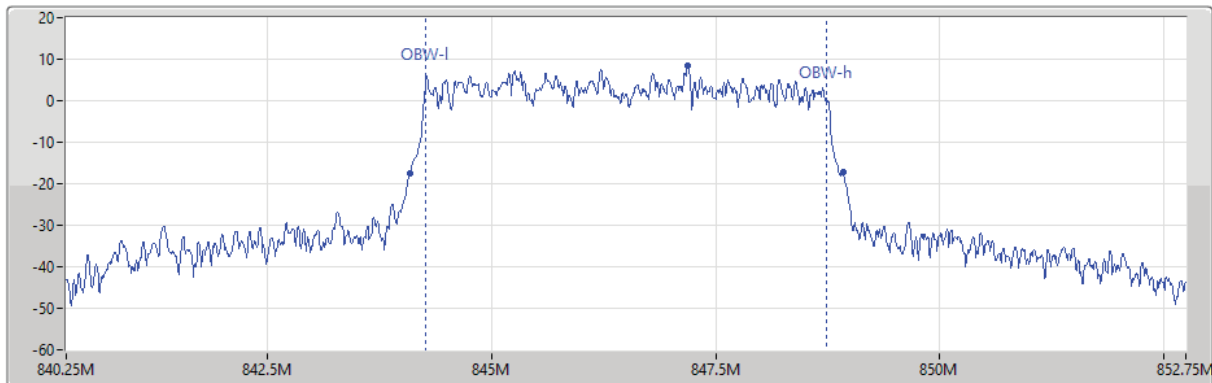

Band 5_LTE_5MHz_Nss1,64QAM_1TX

EBW

846.5MHz_64QAM_RB 25,#RB 0

06/03/2024

Port 1

26dB(Hz)	Fl-26dB(Hz)	Fh-26dB(Hz)	OBW(Hz)	Fl-OBW(Hz)	Fh-OBW(Hz)	Port	CF(Hz)	Span(Hz)	RBW(Hz)	VBW(Hz)
4.838M	844.0875M	848.925M	4.473M	844.263618M	848.736382M	1	846.5M	12.5M	30k	100k

Band 5_LTE_10MHz_Nss1,QPSK_1TX

EBW