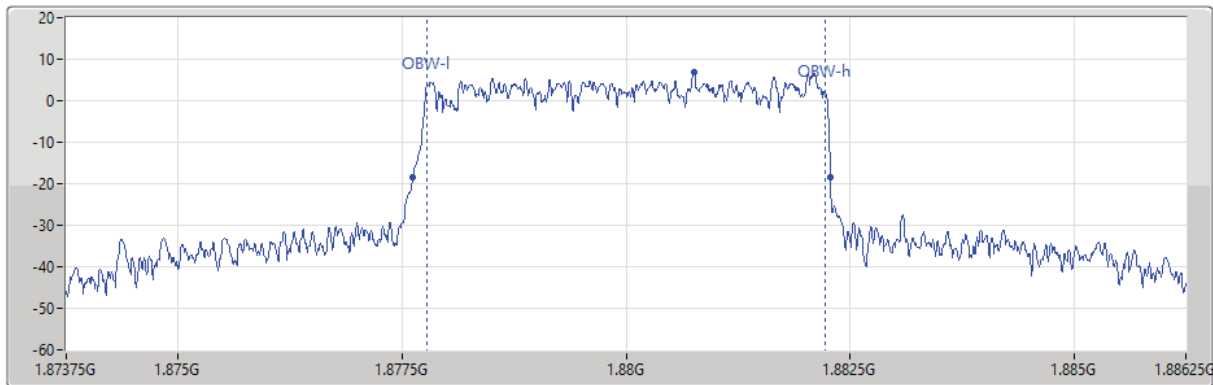

Band 2_LTE_5MHz_Nss1,16QAM_1TX

EBW

1880MHz_16QAM_RB 25,#RB 0

06/03/2024

26dB(Hz)	Fl-26dB(Hz)	Fh-26dB(Hz)	OBW(Hz)	Fl-OBW(Hz)	Fh-OBW(Hz)	Port	CF(Hz)	Span(Hz)	RBW(Hz)	VBW(Hz)
4.663M	1.877619G	1.882281G	4.454M	1.87777G	1.882224G	1	1.88G	12.5M	30k	100k

Band 2_LTE_5MHz_Nss1,16QAM_1TX

EBW