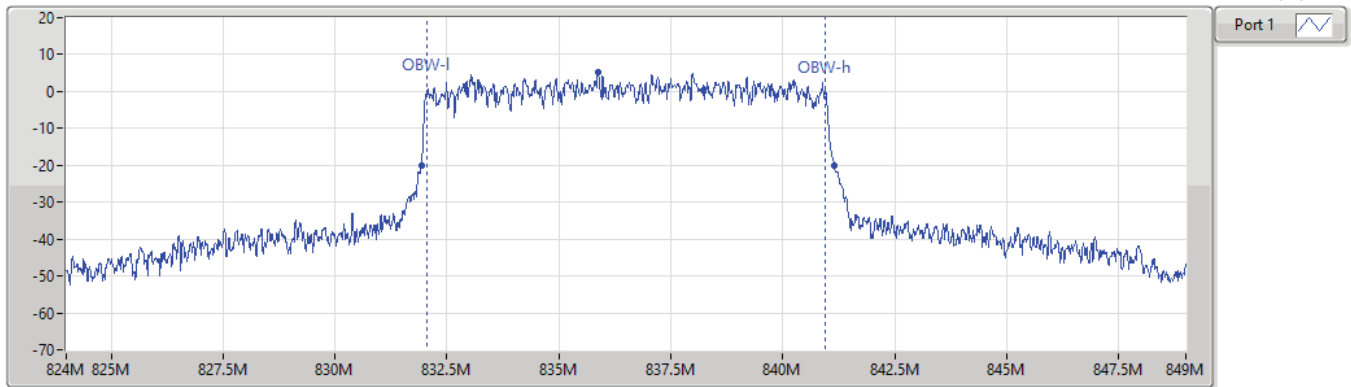

Band 5_LTE_10MHz_Nss1,64QAM_1TX

EBW

836.5MHz_64QAM_RB 50,#RB 0

06/03/2024

26dB(Hz)	Fl-26dB(Hz)	Fh-26dB(Hz)	OBW(Hz)	Fl-OBW(Hz)	Fh-OBW(Hz)	Port	CF(Hz)	Span(Hz)	RBW(Hz)	VBW(Hz)
9.225M	831.925M	841.15M	8.871M	832.064718M	840.935282M	1	836.5M	25M	30k	100k

Band 5_LTE_10MHz_Nss1,64QAM_1TX

EBW