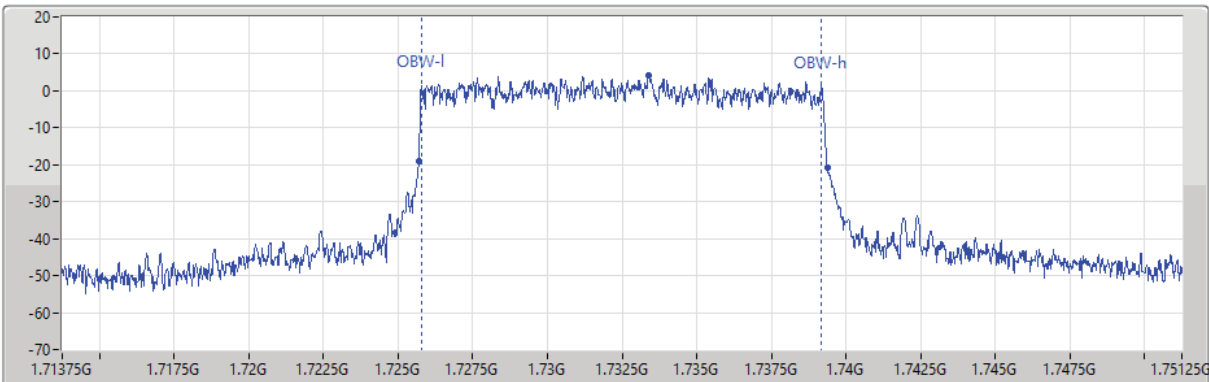

Band 4_LTE_15MHz_Nss1,QPSK_1TX
1732.5MHz_QPSK_RB 75,#RB 0

EBW

06/03/2024

Port 1

26dB(Hz)	Fl-26dB(Hz)	Fh-26dB(Hz)	OBW(Hz)	Fl-OBW(Hz)	Fh-OBW(Hz)	Port	CF(Hz)	Span(Hz)	RBW(Hz)	VBW(Hz)
13.688M	1.725694G	1.739381G	13.4M	1.725791G	1.73919G	1	1.7325G	37.5M	30k	100k