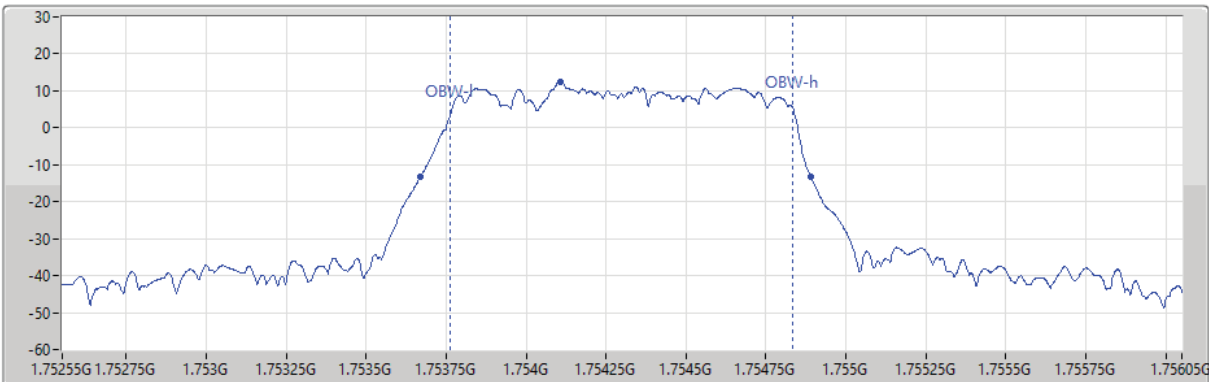

Band 4_LTE_1.4MHz_Nss1,16QAM_1TX
1754.3MHz_16QAM_RB 6,#RB 0

EBW

06/03/2024

Port 1

26dB(Hz)	Fl-26dB(Hz)	Fh-26dB(Hz)	OBW(Hz)	Fl-OBW(Hz)	Fh-OBW(Hz)	Port	CF(Hz)	Span(Hz)	RBW(Hz)	VBW(Hz)
1.22M	1.75367G	1.75489G	1.072M	1.753761G	1.754833G	1	1.7543G	3.5M	30k	100k