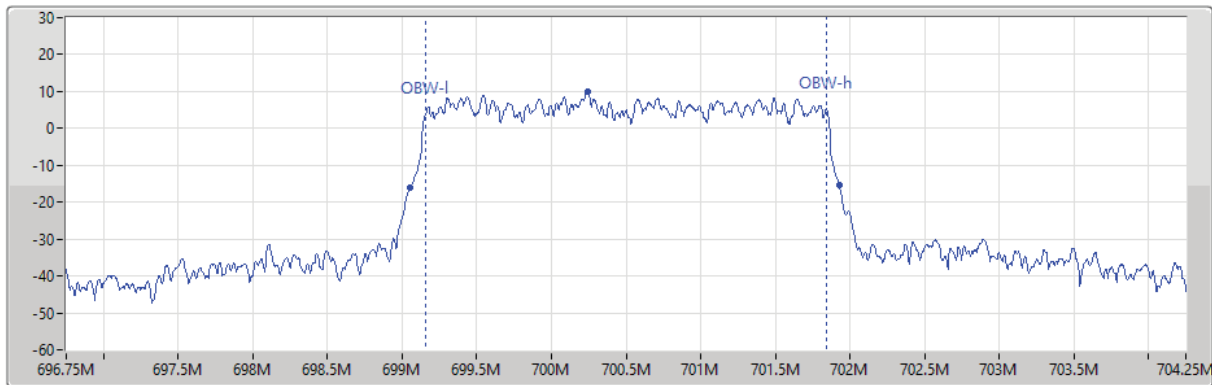

Band 12_LTE_3MHz_Nss1,16QAM_1TX

EBW

700.5MHz_16QAM_RB 15,#RB 0

06/03/2024

Port 1

26dB(Hz)	Fl-26dB(Hz)	Fh-26dB(Hz)	OBW(Hz)	Fl-OBW(Hz)	Fh-OBW(Hz)	Port	CF(Hz)	Span(Hz)	RBW(Hz)	VBW(Hz)
2.873M	699.05625M	701.92875M	2.687M	699.158171M	701.845577M	1	700.5M	7.5M	30k	100k

Band 12_LTE_3MHz_Nss1,16QAM_1TX

EBW