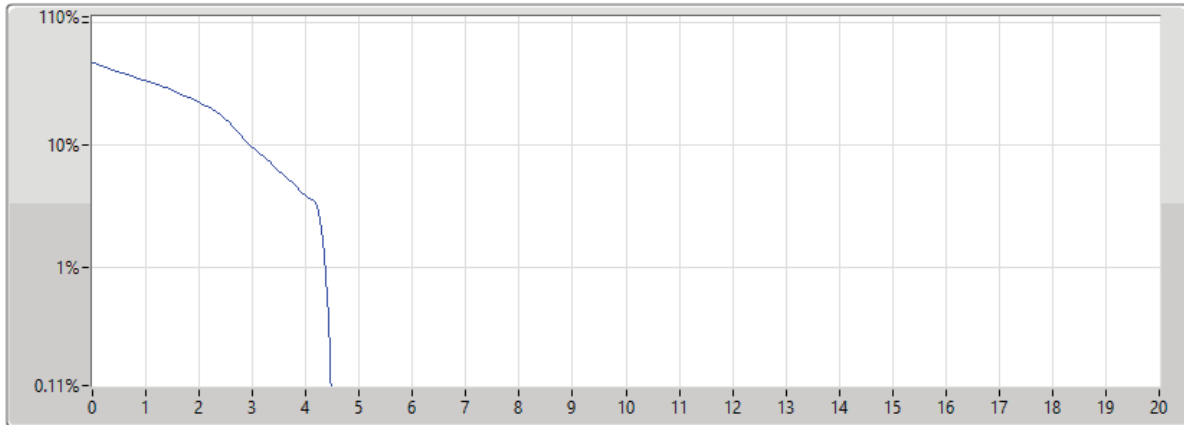

06/03/2024

Freq (MHz)	MBW(Hz)	0.1%	Margin(dB)	Limit(dB)	Port
704	10M	6.12	-6.88	13.00	1

Band 12_LTE_10MHz_Nss1,64QAM_1TX

PAPR

704MHz_64QAM_RB 1,#RB M

06/03/2024

Freq (MHz)	MBW(Hz)	0.1%	Margin(dB)	Limit(dB)	Port
704	10M	4.49	-8.51	13.00	1