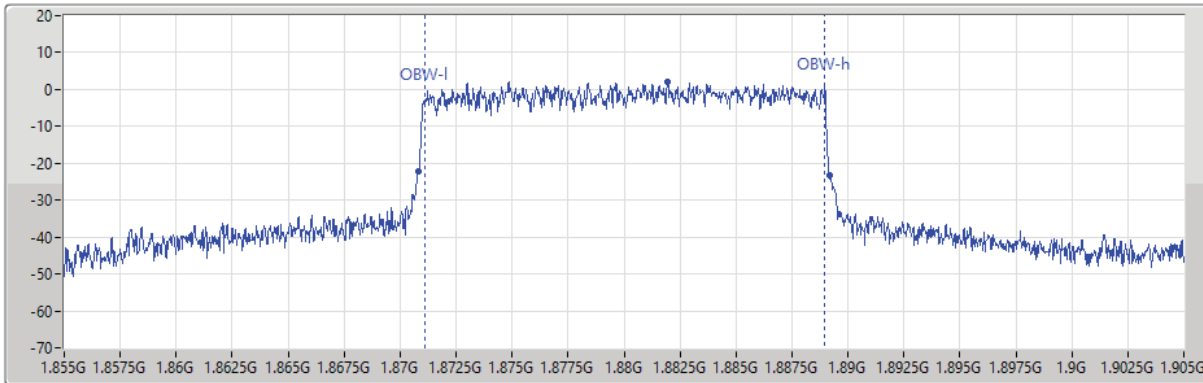

Band 2_LTE_20MHz_Nss1,QPSK_1TX

EBW

1880MHz_QPSK_RB 100,#RB 0

06/03/2024

Port 1

26dB(Hz)	Fl-26dB(Hz)	Fh-26dB(Hz)	OBW(Hz)	Fl-OBW(Hz)	Fh-OBW(Hz)	Port	CF(Hz)	Span(Hz)	RBW(Hz)	VBW(Hz)
18.375M	1.8708G	1.889175G	17.841M	1.871104G	1.888946G	1	1.88G	50M	30k	100k

Band 2_LTE_20MHz_Nss1,QPSK_1TX

EBW