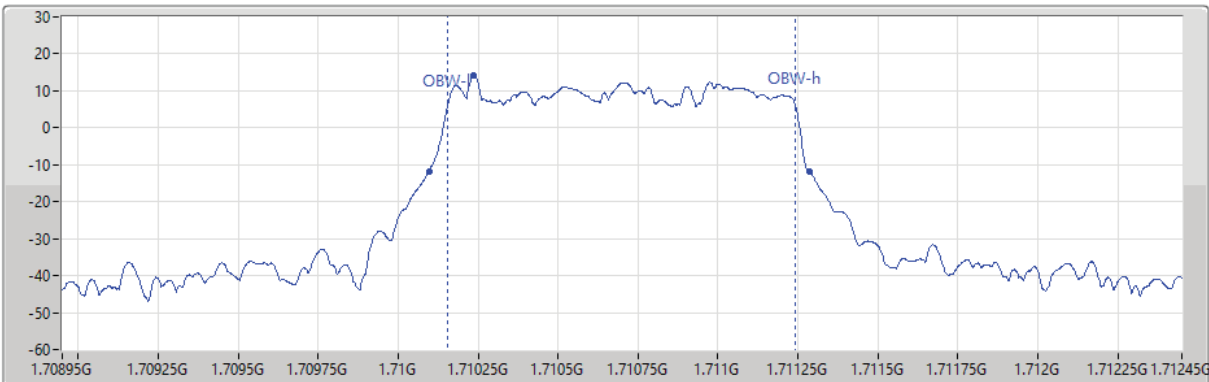

Band 4_LTE_1.4MHz_Nss1,16QAM_1TX
1710.7MHz_16QAM_RB 6,#RB 0

EBW

06/03/2024

Port 1

26dB(Hz)	Fl-26dB(Hz)	Fh-26dB(Hz)	OBW(Hz)	Fl-OBW(Hz)	Fh-OBW(Hz)	Port	CF(Hz)	Span(Hz)	RBW(Hz)	VBW(Hz)
1.188M	1.710096G	1.711285G	1.084M	1.710156G	1.71124G	1	1.7107G	3.5M	30k	100k