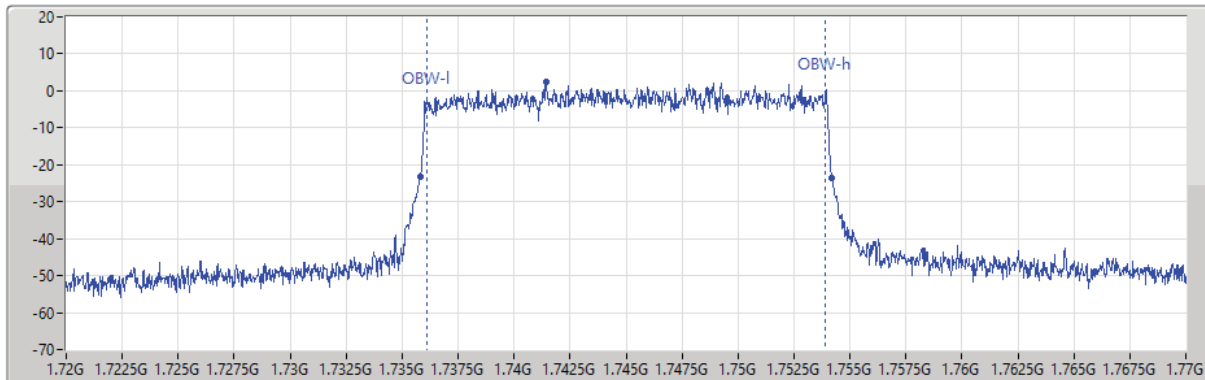

1745MHz_16QAM_RB 100,#RB 0

06/03/2024

Port 1

26dB(Hz)	Fl-26dB(Hz)	Fh-26dB(Hz)	OBW(Hz)	Fl-OBW(Hz)	Fh-OBW(Hz)	Port	CF(Hz)	Span(Hz)	RBW(Hz)	VBW(Hz)
18.4M	1.7358G	1.7542G	17.816M	1.736104G	1.753921G	1	1.745G	50M	30k	100k