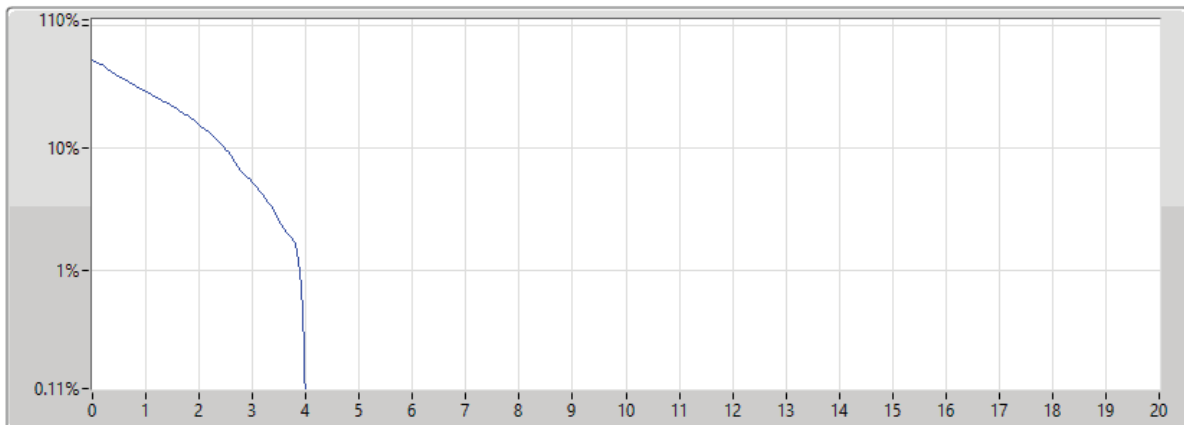

06/03/2024

Freq (MHz)	MBW(Hz)	0.1%	Margin(dB)	Limit(dB)	Port
1772.5	15M	4.09	-8.91	13.00	1

Band 66_LTE_15MHz_Nss1,QPSK_1TX

PAPR

1772.5MHz_QPSK_RB 1,#RB M

06/03/2024

Freq (MHz)	MBW(Hz)	0.1%	Margin(dB)	Limit(dB)	Port
1772.5	15M	4.00	-9.00	13.00	1