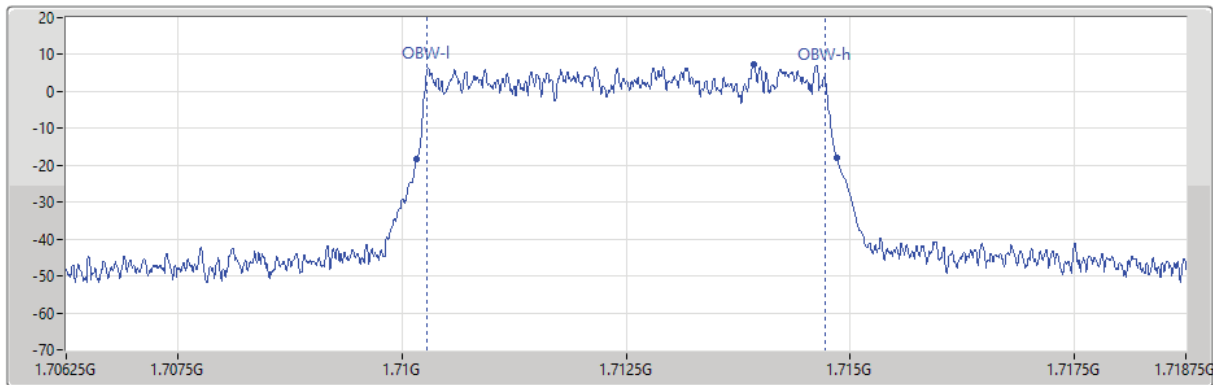

Band 4_LTE_5MHz_Nss1,64QAM_1TX

EBW

1712.5MHz_64QAM_RB 25,#RB 0

06/03/2024

26dB(Hz)	Fl-26dB(Hz)	Fh-26dB(Hz)	OBW(Hz)	Fl-OBW(Hz)	Fh-OBW(Hz)	Port	CF(Hz)	Span(Hz)	RBW(Hz)	VBW(Hz)
4.694M	1.710163G	1.714856G	4.454M	1.71027G	1.714724G	1	1.7125G	12.5M	30k	100k

Band 4_LTE_5MHz_Nss1,64QAM_1TX

EBW