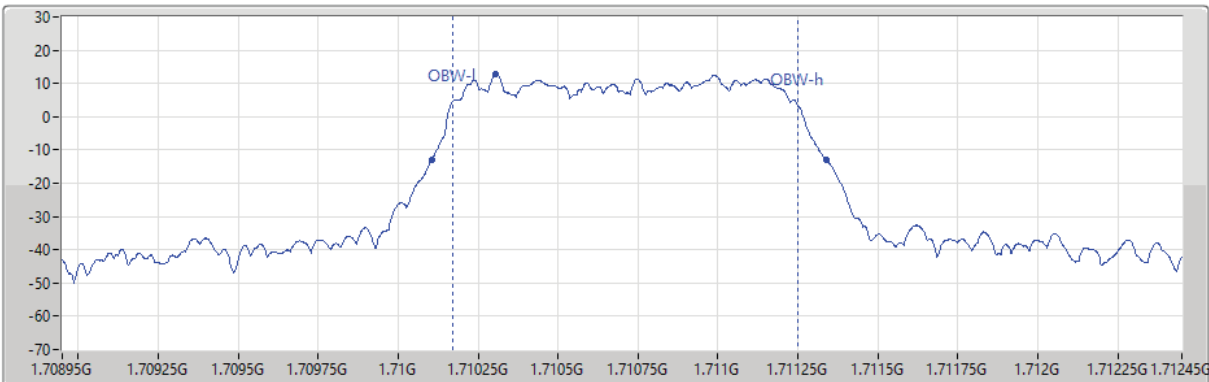

1710.7MHz_16QAM_RB 6,#RB 0

06/03/2024

Port 1

26dB(Hz)	Fl-26dB(Hz)	Fh-26dB(Hz)	OBW(Hz)	Fl-OBW(Hz)	Fh-OBW(Hz)	Port	CF(Hz)	Span(Hz)	RBW(Hz)	VBW(Hz)
1.234M	1.710105G	1.711339G	1.077M	1.710172G	1.711249G	1	1.7107G	3.5M	30k	100k