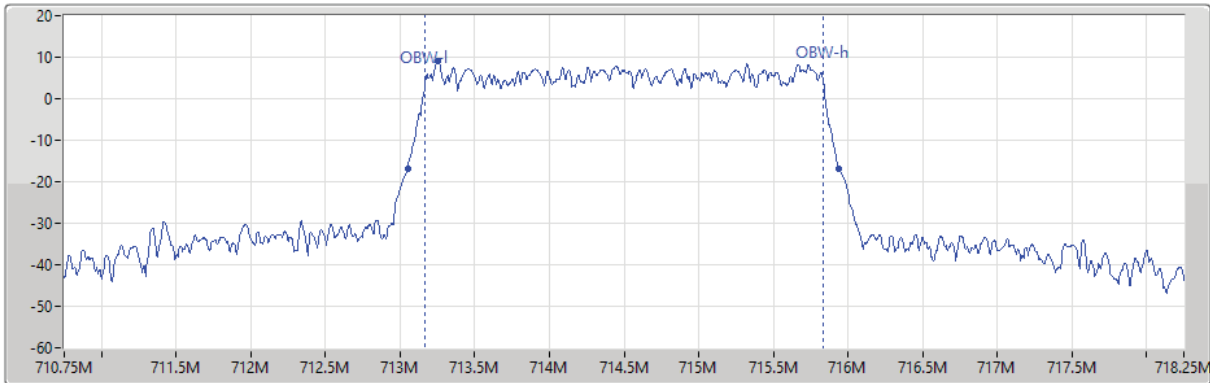

Band 12_LTE_3MHz_Nss1,16QAM_1TX

EBW

714.5MHz_16QAM_RB 15,#RB 0

06/03/2024

26dB(Hz)	Fl-26dB(Hz)	Fh-26dB(Hz)	OBW(Hz)	Fl-OBW(Hz)	Fh-OBW(Hz)	Port	CF(Hz)	Span(Hz)	RBW(Hz)	VBW(Hz)
2.891M	713.04875M	715.94M	2.661M	713.169415M	715.830585M	1	714.5M	7.5M	30k	100k

Band 12_LTE_3MHz_Nss1,64QAM_1TX

EBW