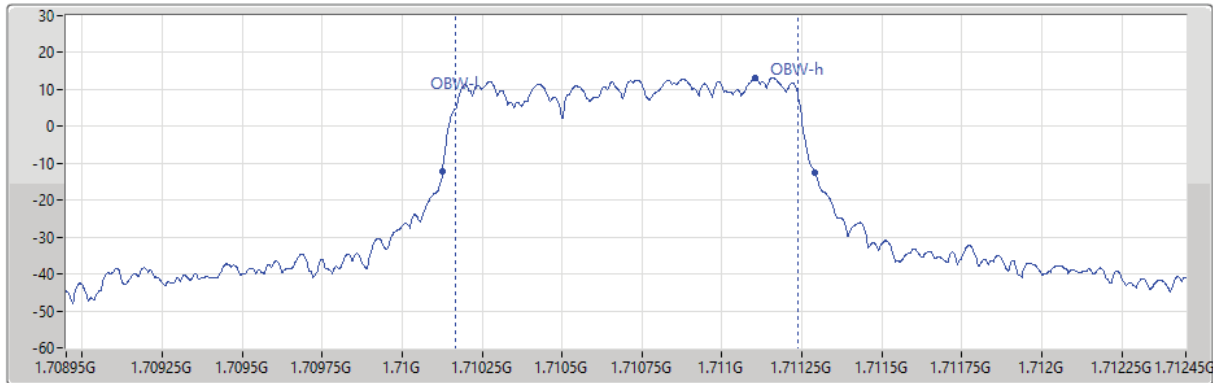

Band 66_LTE_1.4MHz_Nss1,QPSK_1TX

EBW

1710.7MHz_QPSK_RB 6,#RB 0

06/03/2024

Port 1

26dB(Hz)	Fl-26dB(Hz)	Fh-26dB(Hz)	OBW(Hz)	Fl-OBW(Hz)	Fh-OBW(Hz)	Port	CF(Hz)	Span(Hz)	RBW(Hz)	VBW(Hz)
1.166M	1.710126G	1.711292G	1.069M	1.710168G	1.711237G	1	1.7107G	3.5M	30k	100k

Band 66_LTE_1.4MHz_Nss1,QPSK_1TX

EBW