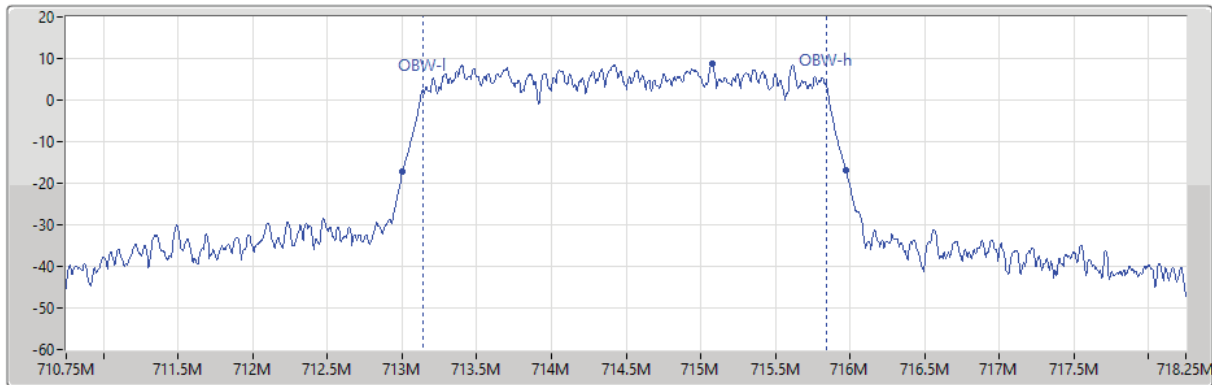

714.5MHz_64QAM_RB 15,#RB 0

06/03/2024

Port 1

26dB(Hz)	Fl-26dB(Hz)	Fh-26dB(Hz)	OBW(Hz)	Fl-OBW(Hz)	Fh-OBW(Hz)	Port	CF(Hz)	Span(Hz)	RBW(Hz)	VBW(Hz)
2.97M	713.00375M	715.97375M	2.71M	713.135682M	715.845577M	1	714.5M	7.5M	30k	100k