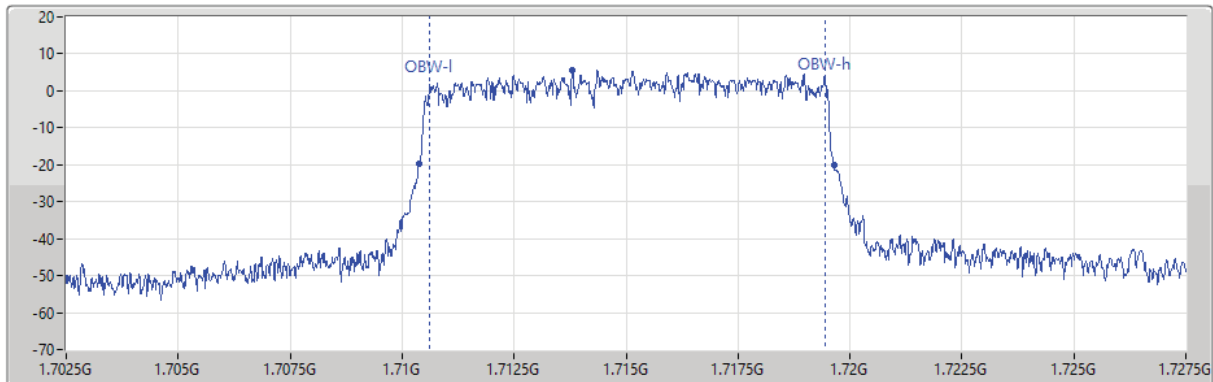

Band 4_LTE_10MHz_Nss1,QPSK_1TX
1715MHz_QPSK_RB 50,#RB 0

EBW

06/03/2024

Port 1

26dB(Hz)	Fl-26dB(Hz)	Fh-26dB(Hz)	OBW(Hz)	Fl-OBW(Hz)	Fh-OBW(Hz)	Port	CF(Hz)	Span(Hz)	RBW(Hz)	VBW(Hz)
9.25M	1.710388G	1.719638G	8.858M	1.710602G	1.71946G	1	1.715G	25M	30k	100k