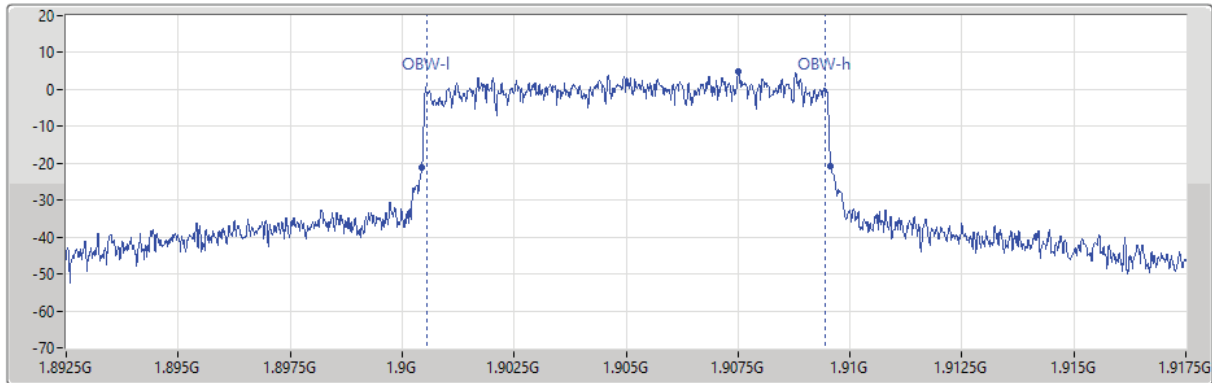

Band 2_LTE_10MHz_Nss1,16QAM_1TX

EBW

1905MHz_16QAM_RB 50,#RB 0

06/03/2024

26dB(Hz)	Fl-26dB(Hz)	Fh-26dB(Hz)	OBW(Hz)	Fl-OBW(Hz)	Fh-OBW(Hz)	Port	CF(Hz)	Span(Hz)	RBW(Hz)	VBW(Hz)
9.125M	1.90045G	1.909575G	8.921M	1.90054G	1.90946G	1	1.905G	25M	30k	100k

Band 2_LTE_10MHz_Nss1,64QAM_1TX

EBW