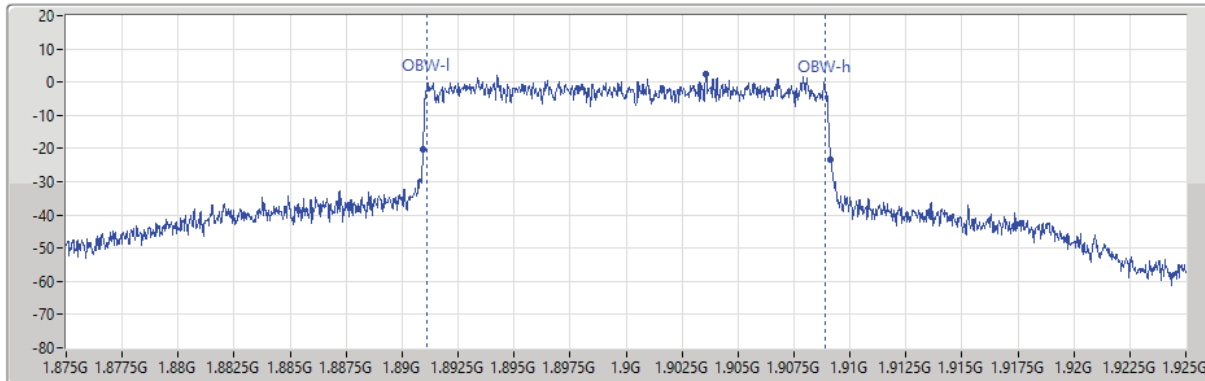

Band 2_LTE_20MHz_Nss1,16QAM_1TX

EBW

1900MHz_16QAM_RB 100,#RB 0

06/03/2024

Port 1

26dB(Hz)	Fl-26dB(Hz)	Fh-26dB(Hz)	OBW(Hz)	Fl-OBW(Hz)	Fh-OBW(Hz)	Port	CF(Hz)	Span(Hz)	RBW(Hz)	VBW(Hz)
18.175M	1.89095G	1.909125G	17.791M	1.891104G	1.908896G	1	1.9G	50M	30k	100k

Band 2_LTE_20MHz_Nss1,64QAM_1TX

EBW