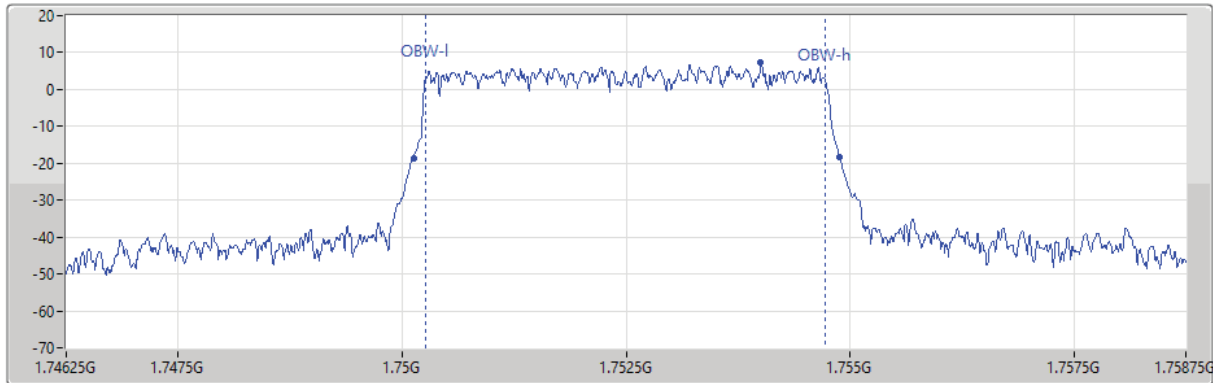

Band 4_LTE_5MHz_Nss1,64QAM_1TX
1752.5MHz_64QAM_RB 25,#RB 0

EBW

06/03/2024

Port 1

26dB(Hz)	Fl-26dB(Hz)	Fh-26dB(Hz)	OBW(Hz)	Fl-OBW(Hz)	Fh-OBW(Hz)	Port	CF(Hz)	Span(Hz)	RBW(Hz)	VBW(Hz)
4.763M	1.750125G	1.754888G	4.46M	1.750264G	1.754724G	1	1.7525G	12.5M	30k	100k