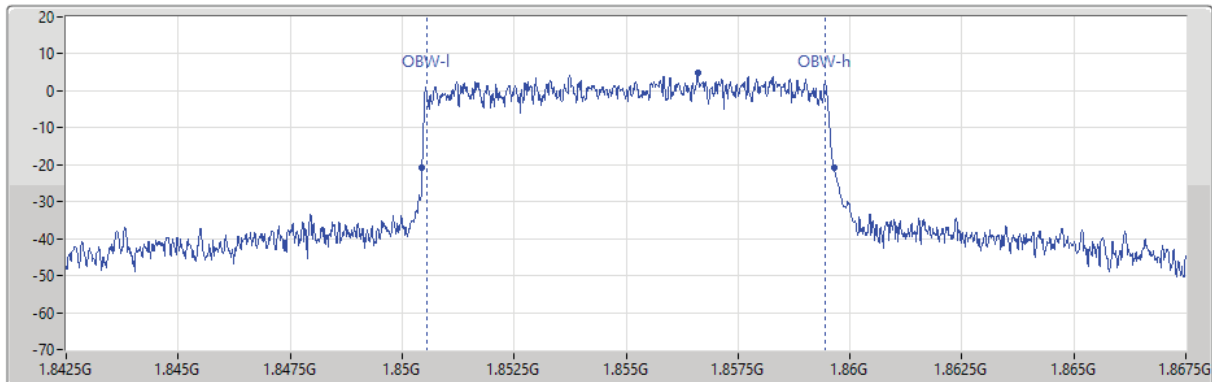

1855MHz_64QAM_RB 50,#RB 0

06/03/2024

26dB(Hz)	Fl-26dB(Hz)	Fh-26dB(Hz)	OBW(Hz)	Fl-OBW(Hz)	Fh-OBW(Hz)	Port	CF(Hz)	Span(Hz)	RBW(Hz)	VBW(Hz)
9.2M	1.85045G	1.85965G	8.921M	1.85054G	1.85946G	1	1.855G	25M	30k	100k