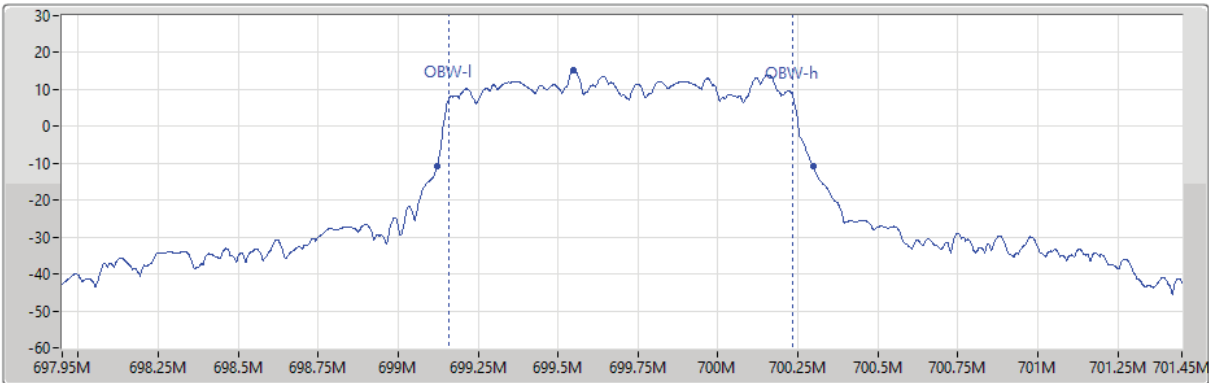

Band 12_LTE_1.4MHz_Nss1,QPSK_1TX

EBW

699.7MHz_QPSK_RB 6,#RB 0

06/03/2024

26dB(Hz)	Fl-26dB(Hz)	Fh-26dB(Hz)	OBW(Hz)	Fl-OBW(Hz)	Fh-OBW(Hz)	Port	CF(Hz)	Span(Hz)	RBW(Hz)	VBW(Hz)
1.174M	699.1225M	700.29675M	1.076M	699.15952M	700.235232M	1	699.7M	3.5M	30k	100k

Band 12_LTE_1.4MHz_Nss1,QPSK_1TX

EBW