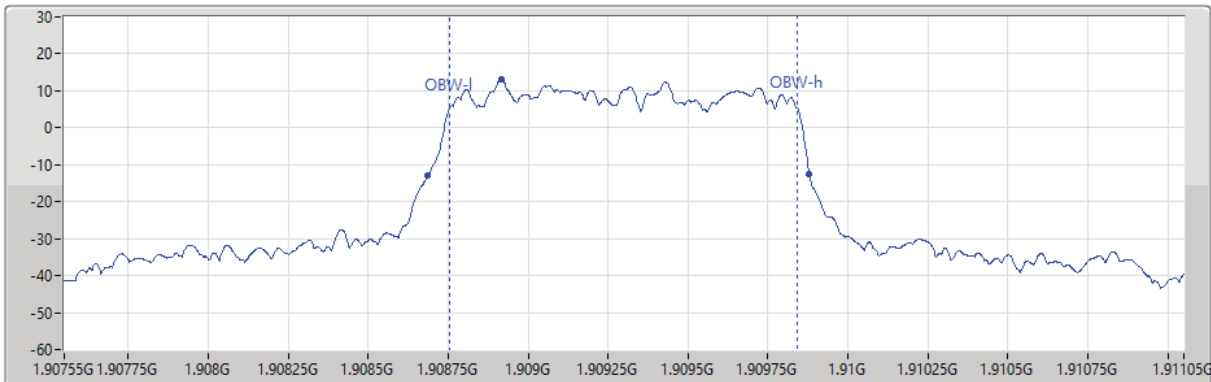

1909.3MHz_16QAM_RB 6,#RB 0

06/03/2024

Port 1

26dB(Hz)	Fl-26dB(Hz)	Fh-26dB(Hz)	OBW(Hz)	Fl-OBW(Hz)	Fh-OBW(Hz)	Port	CF(Hz)	Span(Hz)	RBW(Hz)	VBW(Hz)
1.192M	1.908688G	1.909879G	1.09M	1.908753G	1.909842G	1	1.9093G	3.5M	30k	100k