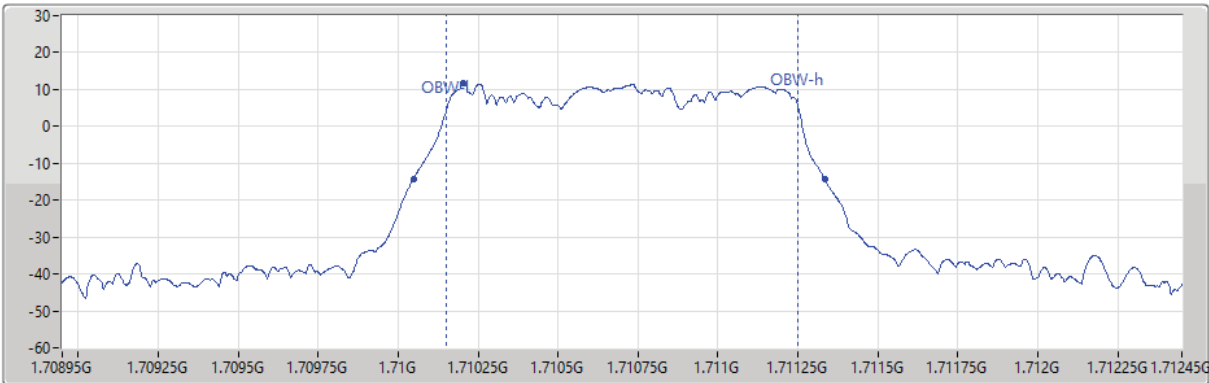

Band 66_LTE_1.4MHz_Nss1,64QAM_1TX
1710.7MHz_64QAM_RB 6,#RB 0

EBW

06/03/2024

Port 1

26dB(Hz)	Fl-26dB(Hz)	Fh-26dB(Hz)	OBW(Hz)	Fl-OBW(Hz)	Fh-OBW(Hz)	Port	CF(Hz)	Span(Hz)	RBW(Hz)	VBW(Hz)
1.286M	1.710047G	1.711334G	1.1M	1.710149G	1.711249G	1	1.7107G	3.5M	30k	100k