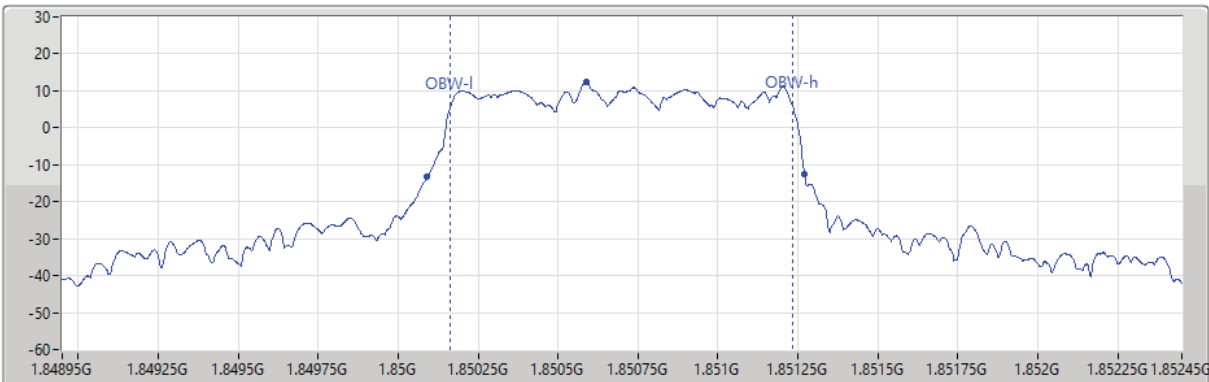

1850.7MHz_16QAM_RB 6,#RB 0

06/03/2024

Port 1

26dB(Hz)	Fl-26dB(Hz)	Fh-26dB(Hz)	OBW(Hz)	Fl-OBW(Hz)	Fh-OBW(Hz)	Port	CF(Hz)	Span(Hz)	RBW(Hz)	VBW(Hz)
1.18M	1.850091G	1.851271G	1.074M	1.850161G	1.851235G	1	1.8507G	3.5M	30k	100k