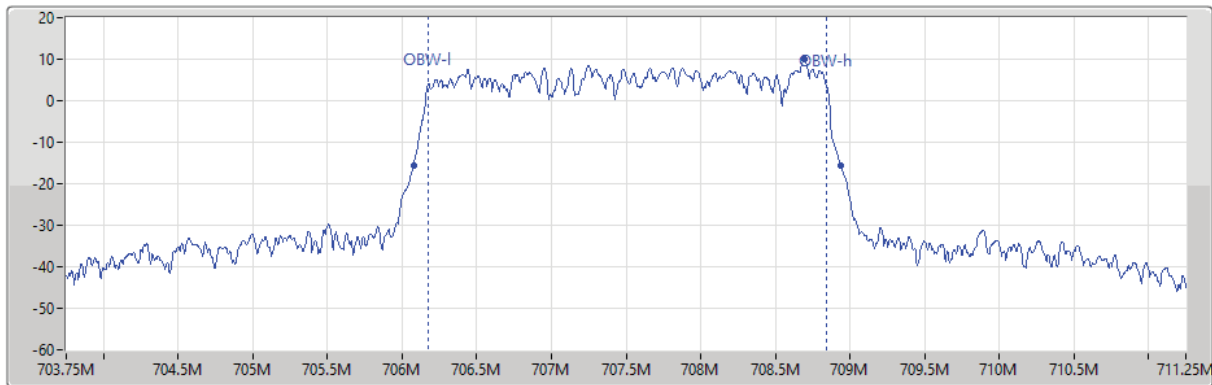

Band 12_LTE_3MHz_Nss1,64QAM_1TX

EBW

707.5MHz_64QAM_RB 15,#RB 0

06/03/2024

Port 1

26dB(Hz)	Fl-26dB(Hz)	Fh-26dB(Hz)	OBW(Hz)	Fl-OBW(Hz)	Fh-OBW(Hz)	Port	CF(Hz)	Span(Hz)	RBW(Hz)	VBW(Hz)
2.865M	706.075M	708.94M	2.669M	706.173163M	708.841829M	1	707.5M	7.5M	30k	100k

Band 12_LTE_3MHz_Nss1,64QAM_1TX

EBW