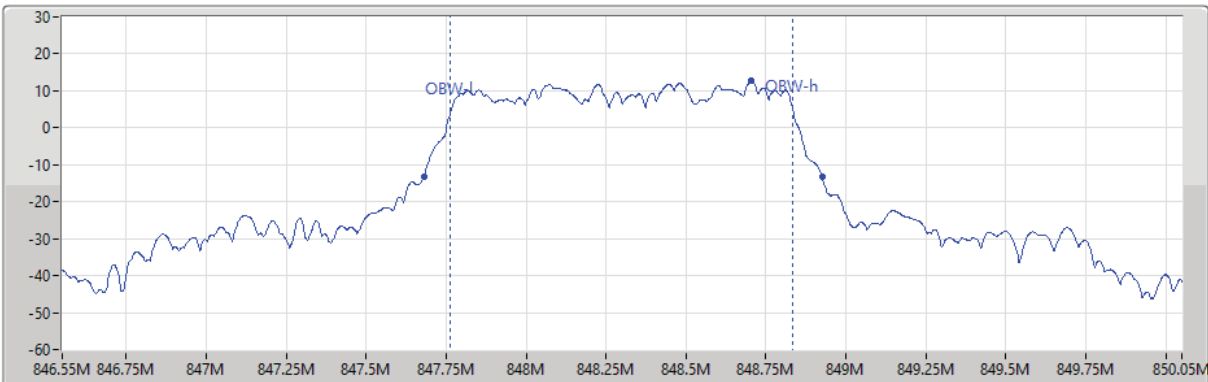

Band 5_LTE_1.4MHz_Nss1,16QAM_1TX
848.3MHz_16QAM_RB 6,#RB 0

EBW

06/03/2024

Port 1

26dB(Hz)	Fl-26dB(Hz)	Fh-26dB(Hz)	OBW(Hz)	Fl-OBW(Hz)	Fh-OBW(Hz)	Port	CF(Hz)	Span(Hz)	RBW(Hz)	VBW(Hz)
1.244M	847.6805M	848.92475M	1.072M	847.763018M	848.835232M	1	848.3M	3.5M	30k	100k