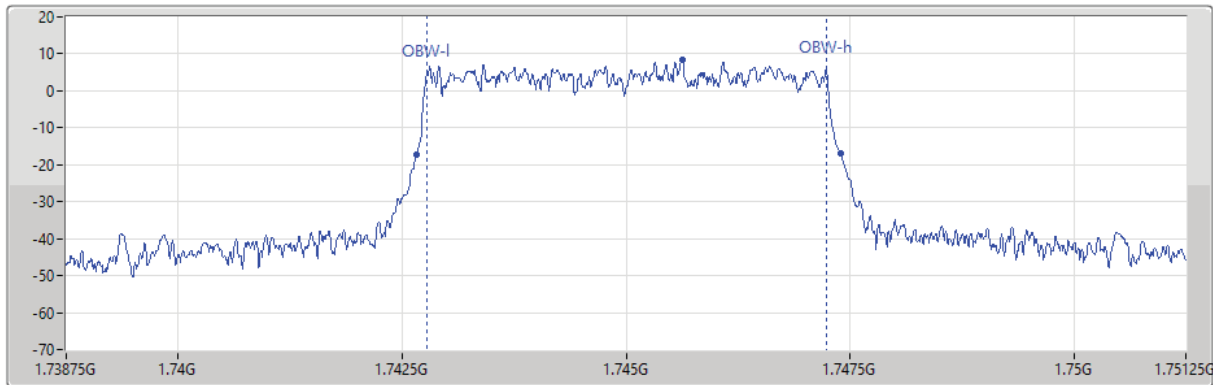

Band 66_LTE_5MHz_Nss1,QPSK_1TX
1745MHz_QPSK_RB 25,#RB 0

EBW

06/03/2024

26dB(Hz)	Fl-26dB(Hz)	Fh-26dB(Hz)	OBW(Hz)	Fl-OBW(Hz)	Fh-OBW(Hz)	Port	CF(Hz)	Span(Hz)	RBW(Hz)	VBW(Hz)
4.744M	1.742656G	1.7474G	4.473M	1.74277G	1.747243G	1	1.745G	12.5M	30k	100k