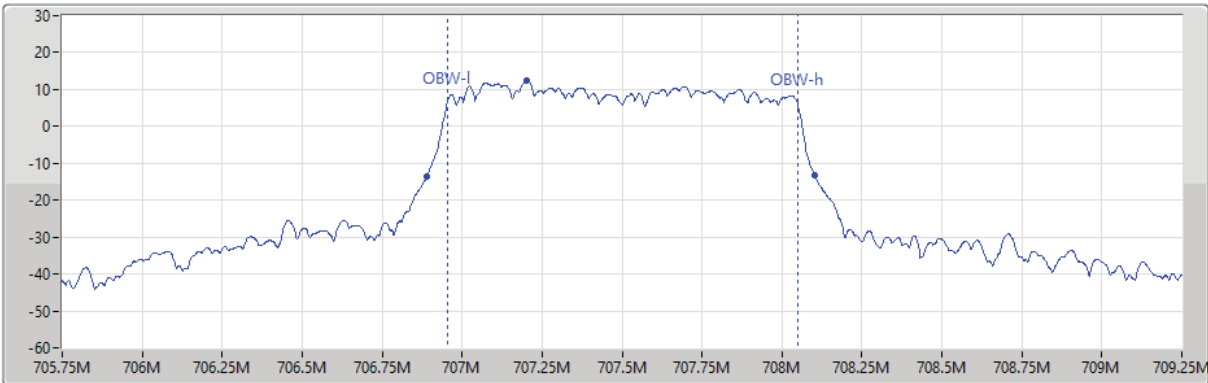

Band 12_LTE_1.4MHz_Nss1,16QAM_1TX
707.5MHz_16QAM_RB 6,#RB 0

EBW

06/03/2024

Port 1

26dB(Hz)	Fl-26dB(Hz)	Fh-26dB(Hz)	OBW(Hz)	Fl-OBW(Hz)	Fh-OBW(Hz)	Port	CF(Hz)	Span(Hz)	RBW(Hz)	VBW(Hz)
1.213M	706.88925M	708.102M	1.097M	706.952524M	708.049225M	1	707.5M	3.5M	30k	100k