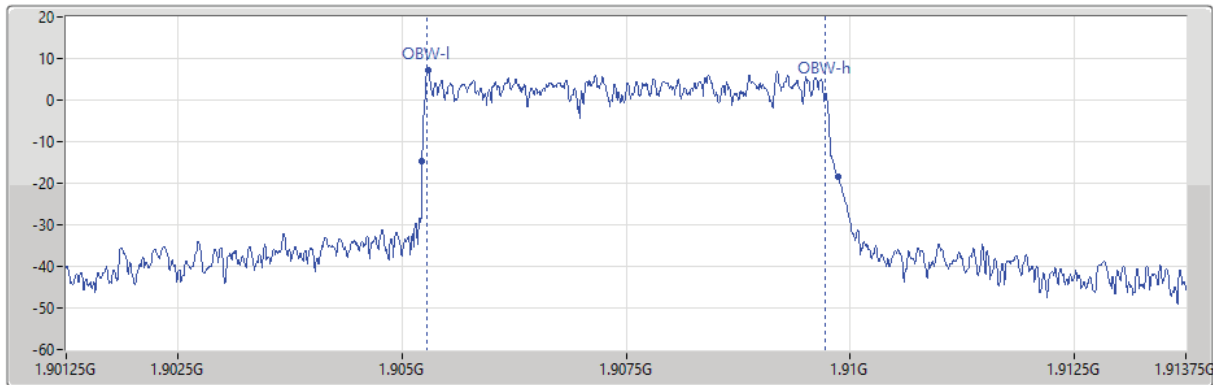

1907.5MHz_16QAM_RB 25,#RB 0

06/03/2024

26dB(Hz)	Fl-26dB(Hz)	Fh-26dB(Hz)	OBW(Hz)	Fl-OBW(Hz)	Fh-OBW(Hz)	Port	CF(Hz)	Span(Hz)	RBW(Hz)	VBW(Hz)
4.638M	1.905225G	1.909863G	4.454M	1.90527G	1.909724G	1	1.9075G	12.5M	30k	100k