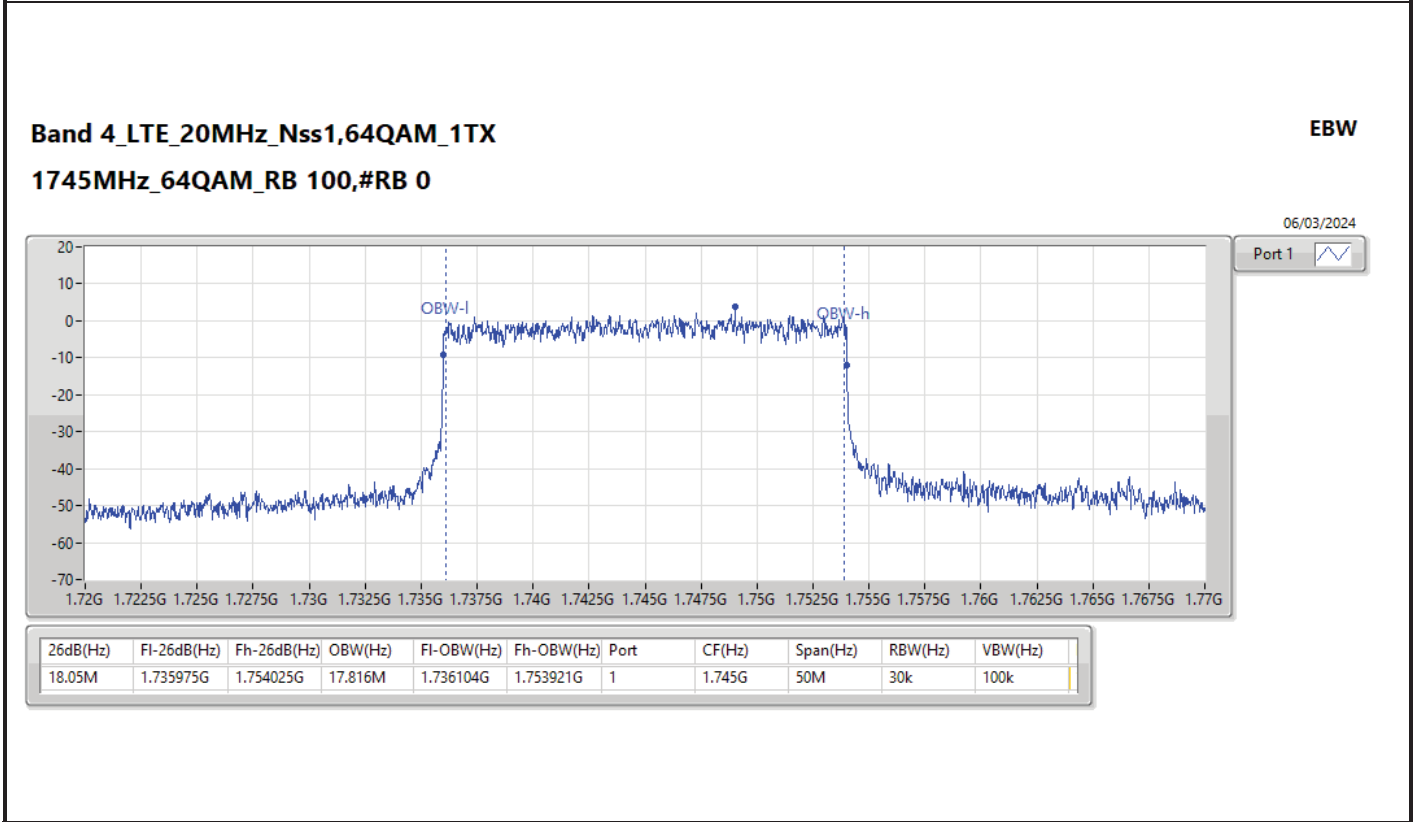

Band 4_LTE_20MHz_Nss1,64QAM_1TX

EBW

1720MHz_64QAM_RB 100,#RB 0

06/03/2024

Port 1 

26dB(Hz)	Fl-26dB(Hz)	Fh-26dB(Hz)	OBW(Hz)	Fl-OBW(Hz)	Fh-OBW(Hz)	Port	CF(Hz)	Span(Hz)	RBW(Hz)	VBW(Hz)
18.075M	1.71095G	1.729025G	17.741M	1.711129G	1.728871G	1	1.72G	50M	30k	100k