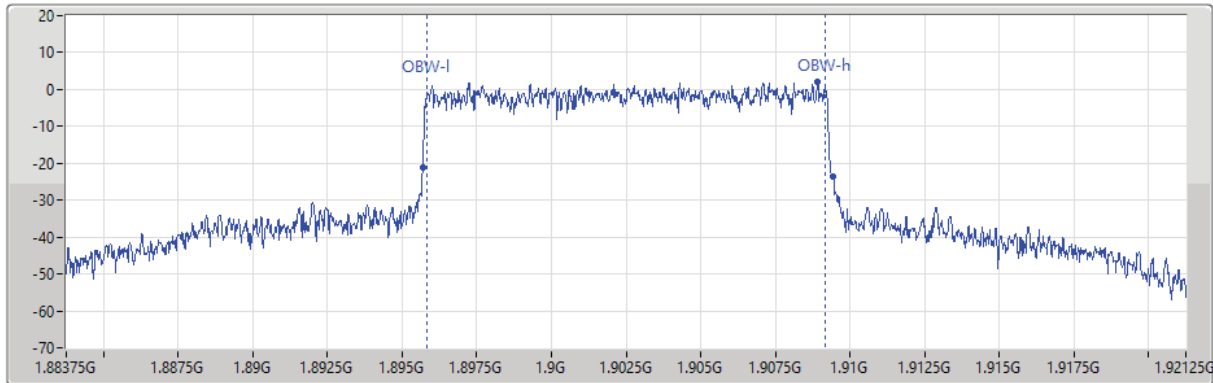

Band 2_LTE_15MHz_Nss1,64QAM_1TX
1902.5MHz_64QAM_RB 75,#RB 0

EBW

06/03/2024

Port 1

26dB(Hz)	Fl-26dB(Hz)	Fh-26dB(Hz)	OBW(Hz)	Fl-OBW(Hz)	Fh-OBW(Hz)	Port	CF(Hz)	Span(Hz)	RBW(Hz)	VBW(Hz)
13.744M	1.895694G	1.909438G	13.343M	1.895847G	1.90919G	1	1.9025G	37.5M	30k	100k