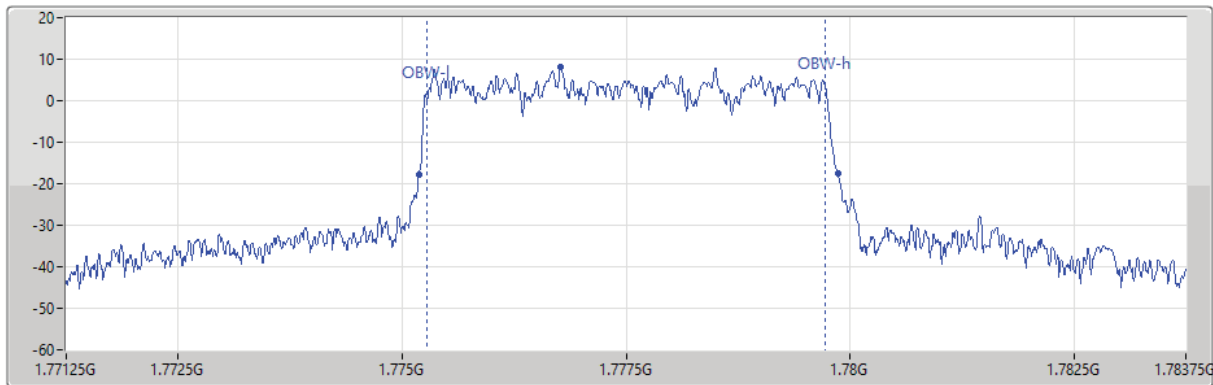

Band 66_LTE_5MHz_Nss1,64QAM_1TX
1777.5MHz_64QAM_RB 25,#RB 0

EBW

06/03/2024

26dB(Hz)	Fl-26dB(Hz)	Fh-26dB(Hz)	OBW(Hz)	Fl-OBW(Hz)	Fh-OBW(Hz)	Port	CF(Hz)	Span(Hz)	RBW(Hz)	VBW(Hz)
4.681M	1.775188G	1.779869G	4.454M	1.775276G	1.77973G	1	1.7775G	12.5M	30k	100k