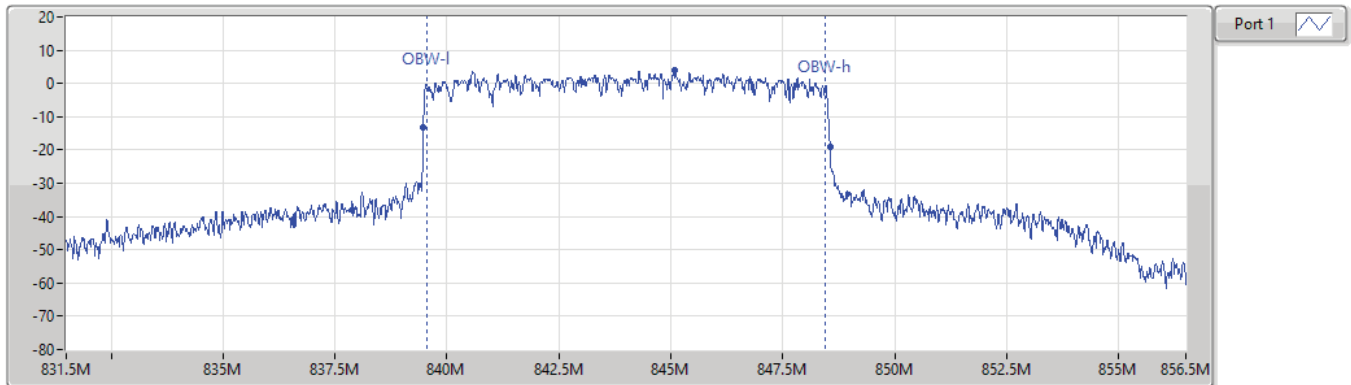

844MHz_64QAM_RB 50,#RB 0

06/03/2024

26dB(Hz)	Fl-26dB(Hz)	Fh-26dB(Hz)	OBW(Hz)	Fl-OBW(Hz)	Fh-OBW(Hz)	Port	CF(Hz)	Span(Hz)	RBW(Hz)	VBW(Hz)
9.075M	839.475M	848.55M	8.883M	839.552224M	848.435282M	1	844M	25M	30k	100k