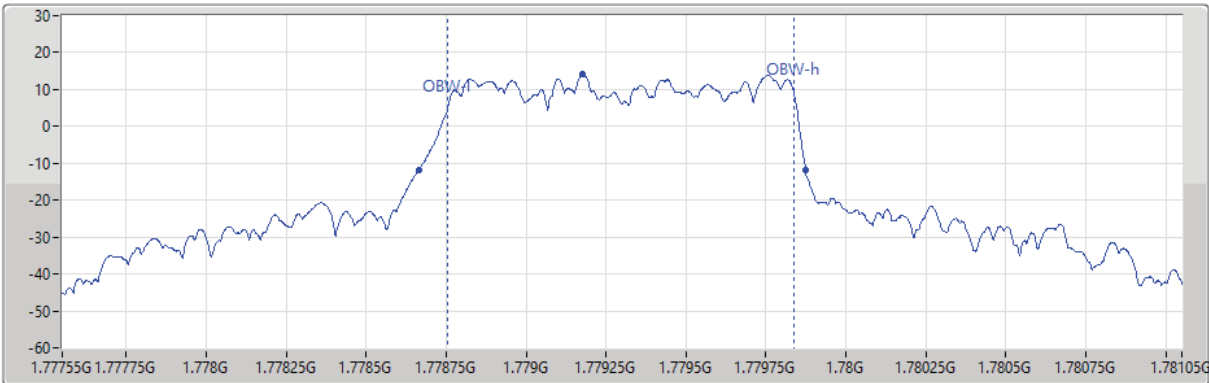

Band 66_LTE_1.4MHz_Nss1,QPSK_1TX

EBW

1779.3MHz_QPSK_RB 6,#RB 0

06/03/2024

Port 1

26dB(Hz)	Fl-26dB(Hz)	Fh-26dB(Hz)	OBW(Hz)	Fl-OBW(Hz)	Fh-OBW(Hz)	Port	CF(Hz)	Span(Hz)	RBW(Hz)	VBW(Hz)
1.209M	1.778665G	1.779874G	1.084M	1.778754G	1.779839G	1	1.7793G	3.5M	30k	100k

Band 66_LTE_1.4MHz_Nss1,16QAM_1TX

EBW