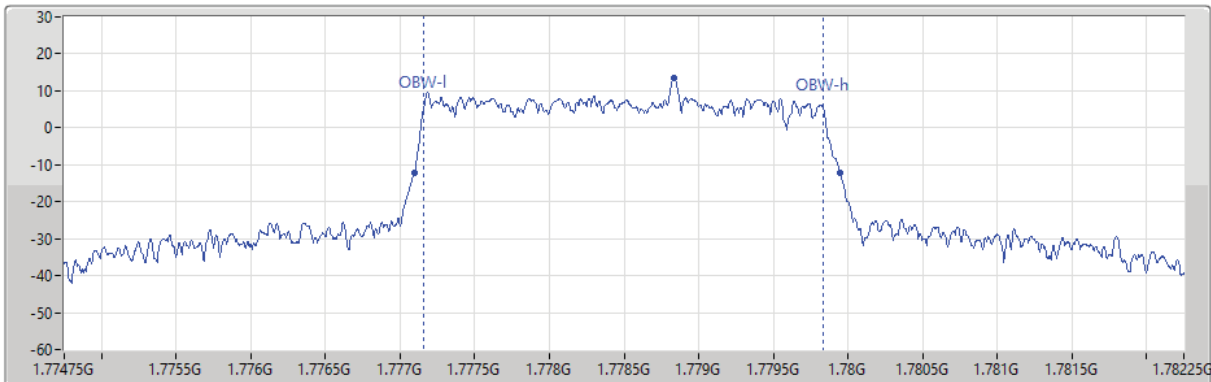

Band 66_LTE_3MHz_Nss1,QPSK_1TX
1778.5MHz_QPSK_RB 15,#RB 0

EBW

06/03/2024

Port 1

26dB(Hz)	Fl-26dB(Hz)	Fh-26dB(Hz)	OBW(Hz)	Fl-OBW(Hz)	Fh-OBW(Hz)	Port	CF(Hz)	Span(Hz)	RBW(Hz)	VBW(Hz)
2.854M	1.777094G	1.779948G	2.68M	1.777158G	1.779838G	1	1.7785G	7.5M	30k	100k