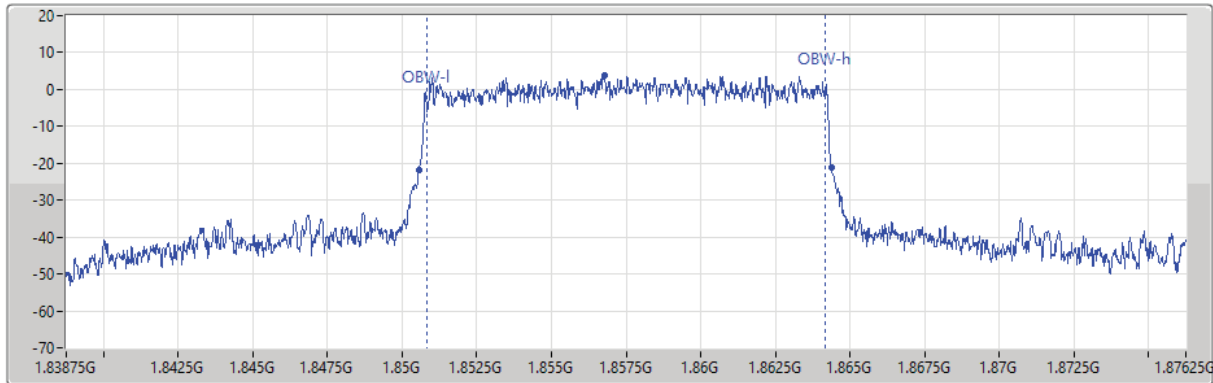

Band 2_LTE_15MHz_Nss1,QPSK_1TX
1857.5MHz_QPSK_RB 75,#RB 0

EBW

06/03/2024

Port 1

26dB(Hz)	Fl-26dB(Hz)	Fh-26dB(Hz)	OBW(Hz)	Fl-OBW(Hz)	Fh-OBW(Hz)	Port	CF(Hz)	Span(Hz)	RBW(Hz)	VBW(Hz)
13.819M	1.850563G	1.864381G	13.362M	1.850828G	1.86419G	1	1.8575G	37.5M	30k	100k