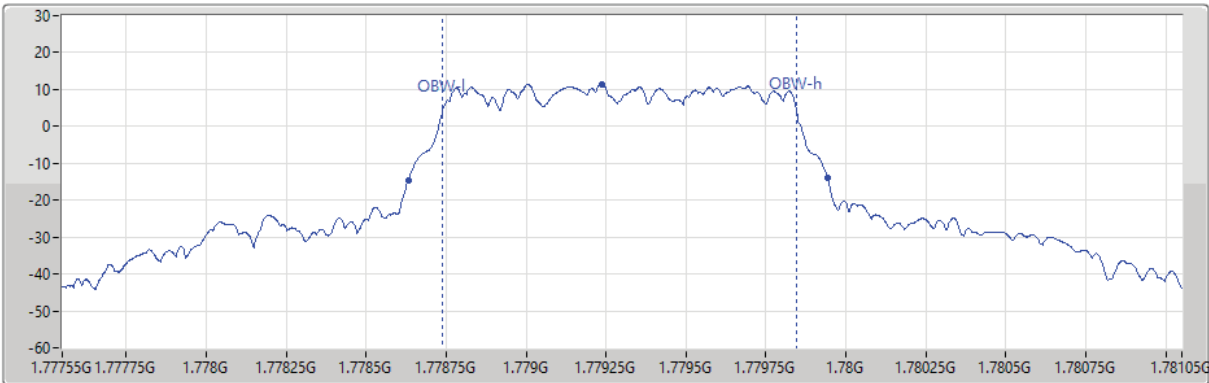

Band 66_LTE_1.4MHz_Nss1,64QAM_1TX
1779.3MHz_64QAM_RB 6,#RB 0

EBW

06/03/2024

Port 1

26dB(Hz)	Fl-26dB(Hz)	Fh-26dB(Hz)	OBW(Hz)	Fl-OBW(Hz)	Fh-OBW(Hz)	Port	CF(Hz)	Span(Hz)	RBW(Hz)	VBW(Hz)
1.311M	1.778632G	1.779942G	1.105M	1.778739G	1.779844G	1	1.7793G	3.5M	30k	100k