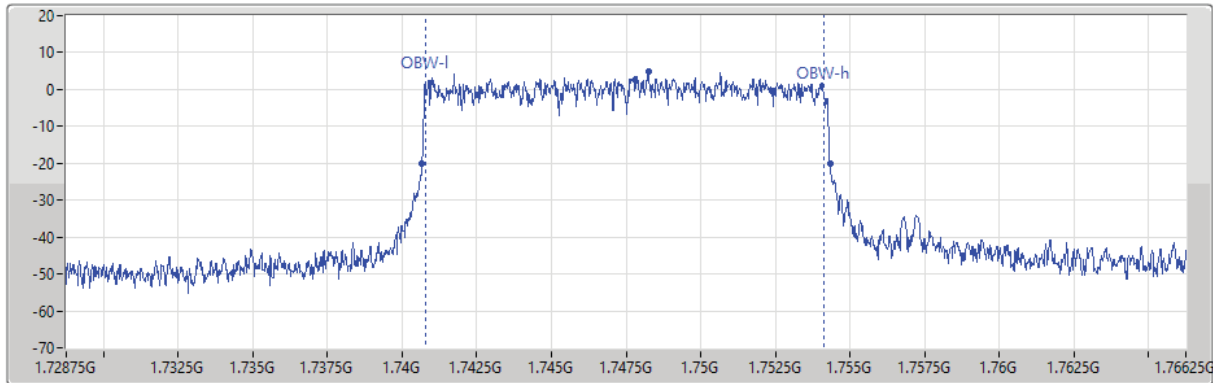

Band 4_LTE_15MHz_Nss1,QPSK_1TX
1747.5MHz_QPSK_RB 75,#RB 0

EBW

06/03/2024

Port 1

26dB(Hz)	Fl-26dB(Hz)	Fh-26dB(Hz)	OBW(Hz)	Fl-OBW(Hz)	Fh-OBW(Hz)	Port	CF(Hz)	Span(Hz)	RBW(Hz)	VBW(Hz)
13.65M	1.740675G	1.754325G	13.343M	1.740791G	1.754134G	1	1.7475G	37.5M	30k	100k