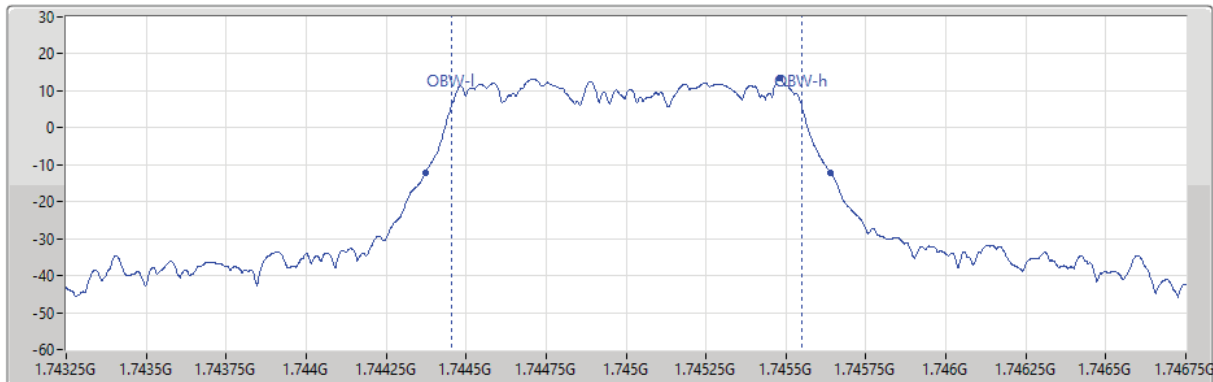

1745MHz_QPSK_RB 6,#RB 0

06/03/2024

Port 1

26dB(Hz)	Fl-26dB(Hz)	Fh-26dB(Hz)	OBW(Hz)	Fl-OBW(Hz)	Fh-OBW(Hz)	Port	CF(Hz)	Span(Hz)	RBW(Hz)	VBW(Hz)
1.269M	1.744372G	1.745641G	1.095M	1.744454G	1.745549G	1	1.745G	3.5M	30k	100k