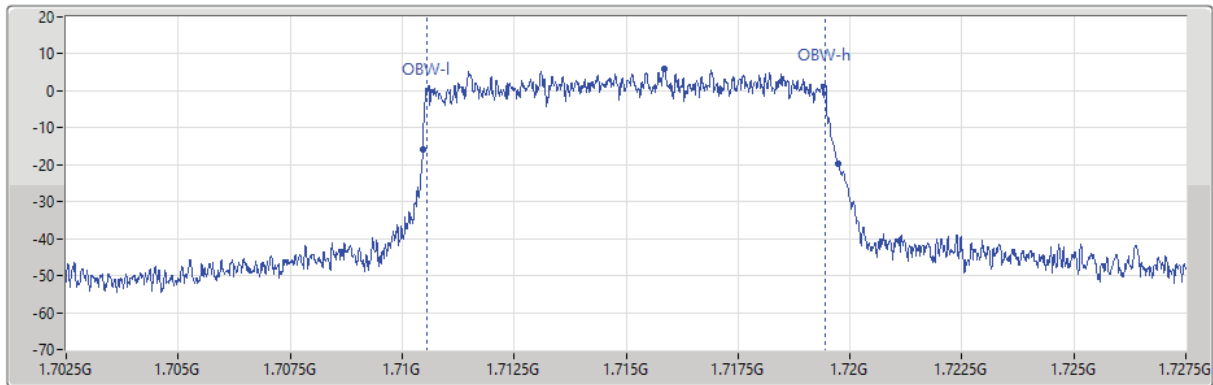

Band 66_LTE_10MHz_Nss1,QPSK_1TX
1715MHz_QPSK_RB 50,#RB 0

EBW

06/03/2024

26dB(Hz)	Fl-26dB(Hz)	Fh-26dB(Hz)	OBW(Hz)	Fl-OBW(Hz)	Fh-OBW(Hz)	Port	CF(Hz)	Span(Hz)	RBW(Hz)	VBW(Hz)
9.288M	1.710463G	1.71975G	8.883M	1.710565G	1.719448G	1	1.715G	25M	30k	100k