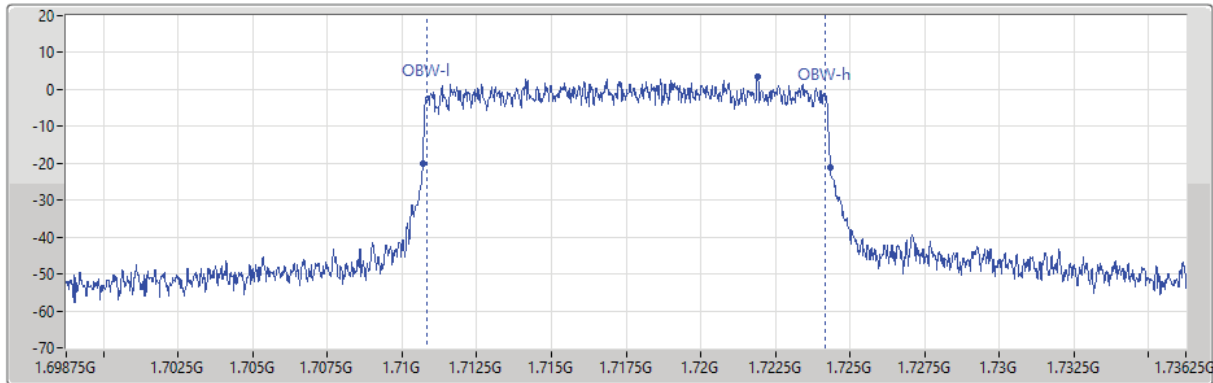

Band 4_LTE_15MHz_Nss1,64QAM_1TX

EBW

1717.5MHz_64QAM_RB 75,#RB 0

06/03/2024

Port 1

26dB(Hz)	Fl-26dB(Hz)	Fh-26dB(Hz)	OBW(Hz)	Fl-OBW(Hz)	Fh-OBW(Hz)	Port	CF(Hz)	Span(Hz)	RBW(Hz)	VBW(Hz)
13.65M	1.710694G	1.724344G	13.325M	1.710847G	1.724172G	1	1.7175G	37.5M	30k	100k

Band 4_LTE_15MHz_Nss1,64QAM_1TX

EBW