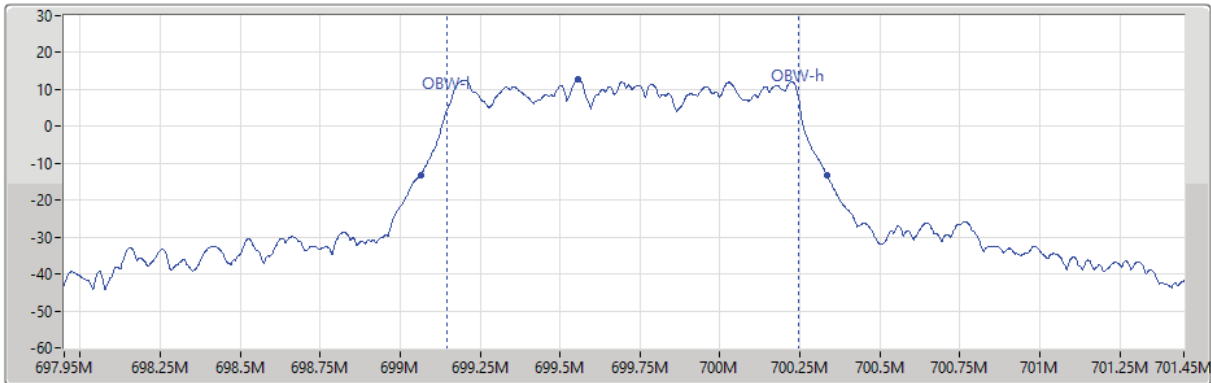

Band 12_LTE_1.4MHz_Nss1,64QAM_1TX

EBW

699.7MHz_64QAM_RB 6,#RB 0

06/03/2024

Port 1

26dB(Hz)	Fl-26dB(Hz)	Fh-26dB(Hz)	OBW(Hz)	Fl-OBW(Hz)	Fh-OBW(Hz)	Port	CF(Hz)	Span(Hz)	RBW(Hz)	VBW(Hz)
1.269M	699.06475M	700.3335M	1.1M	699.147276M	700.247476M	1	699.7M	3.5M	30k	100k

Band 12_LTE_1.4MHz_Nss1,64QAM_1TX

EBW