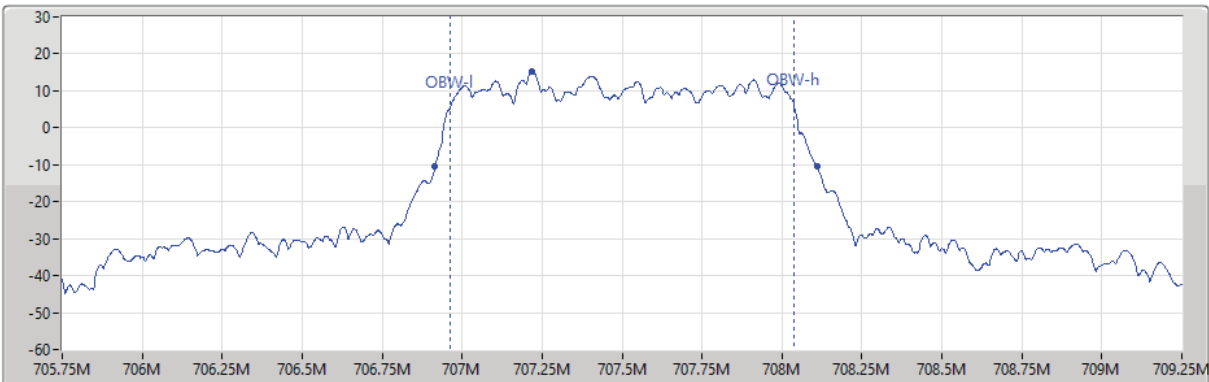

707.5MHz_QPSK_RB 6,#RB 0

06/03/2024

26dB(Hz)	Fl-26dB(Hz)	Fh-26dB(Hz)	OBW(Hz)	Fl-OBW(Hz)	Fh-OBW(Hz)	Port	CF(Hz)	Span(Hz)	RBW(Hz)	VBW(Hz)
1.194M	706.9155M	708.109M	1.074M	706.963018M	708.036982M	1	707.5M	3.5M	30k	100k