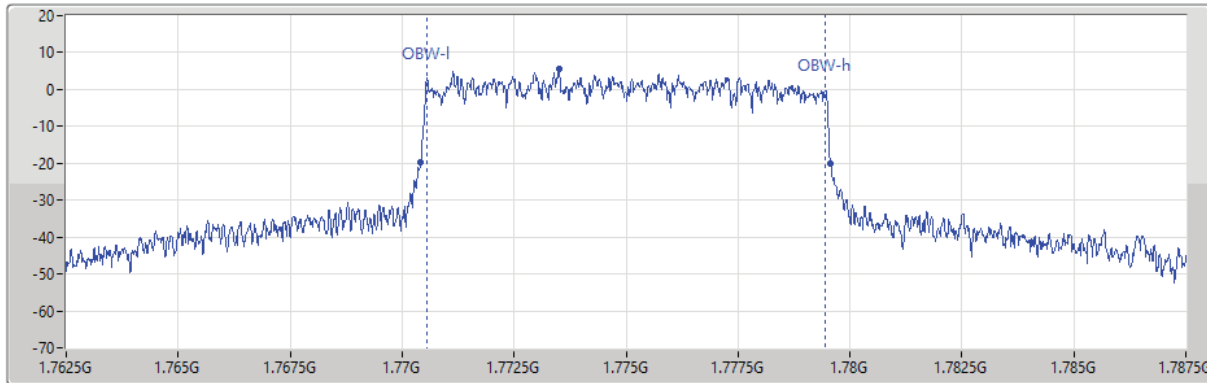

Band 66_LTE_10MHz_Nss1,16QAM_1TX
1775MHz_16QAM_RB 50,#RB 0

EBW

06/03/2024

Port 1

26dB(Hz)	Fl-26dB(Hz)	Fh-26dB(Hz)	OBW(Hz)	Fl-OBW(Hz)	Fh-OBW(Hz)	Port	CF(Hz)	Span(Hz)	RBW(Hz)	VBW(Hz)
9.15M	1.770413G	1.779563G	8.883M	1.770552G	1.779435G	1	1.775G	25M	30k	100k