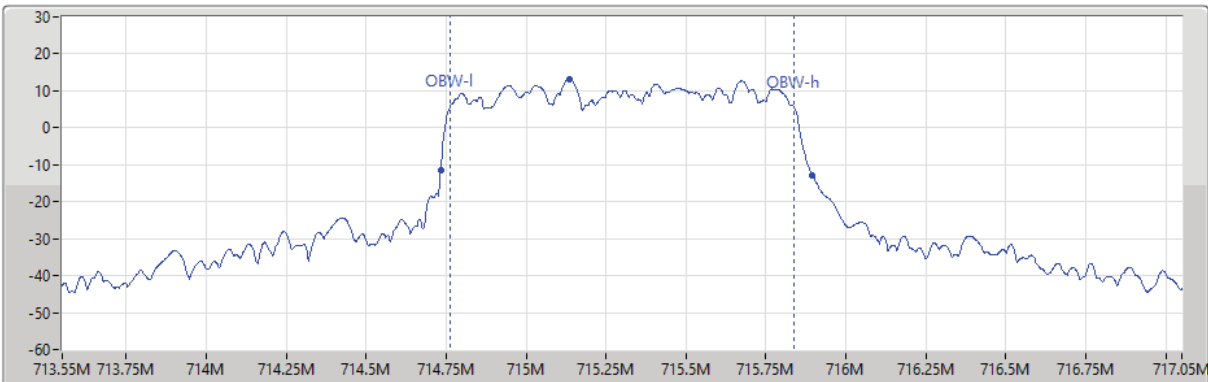

Band 12_LTE_1.4MHz_Nss1,16QAM_1TX
715.3MHz_16QAM_RB 6,#RB 0

EBW

06/03/2024

Port 1

26dB(Hz)	Fl-26dB(Hz)	Fh-26dB(Hz)	OBW(Hz)	Fl-OBW(Hz)	Fh-OBW(Hz)	Port	CF(Hz)	Span(Hz)	RBW(Hz)	VBW(Hz)
1.162M	714.733M	715.895M	1.076M	714.763018M	715.838731M	1	715.3M	3.5M	30k	100k