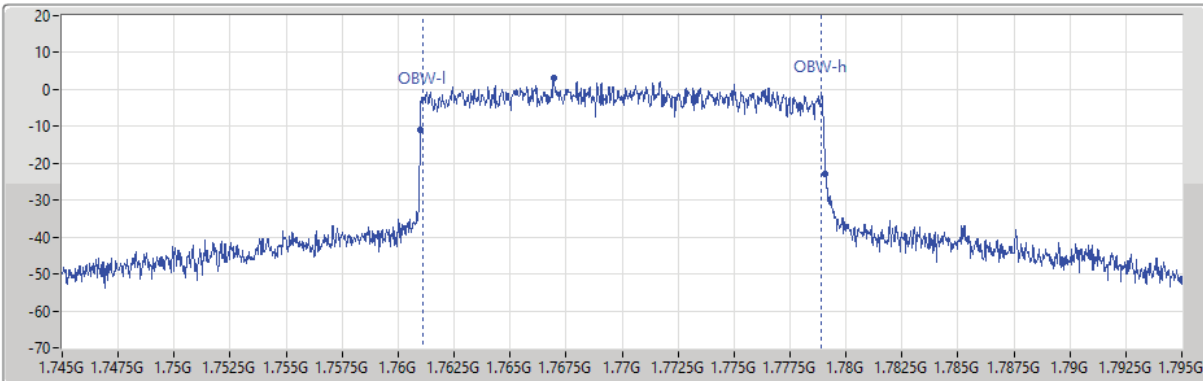

Band 66_LTE_20MHz_Nss1,16QAM_1TX
1770MHz_16QAM_RB 100,#RB 0

EBW

06/03/2024

Port 1

26dB(Hz)	Fl-26dB(Hz)	Fh-26dB(Hz)	OBW(Hz)	Fl-OBW(Hz)	Fh-OBW(Hz)	Port	CF(Hz)	Span(Hz)	RBW(Hz)	VBW(Hz)
18.1M	1.760975G	1.779075G	17.766M	1.761104G	1.778871G	1	1.77G	50M	30k	100k