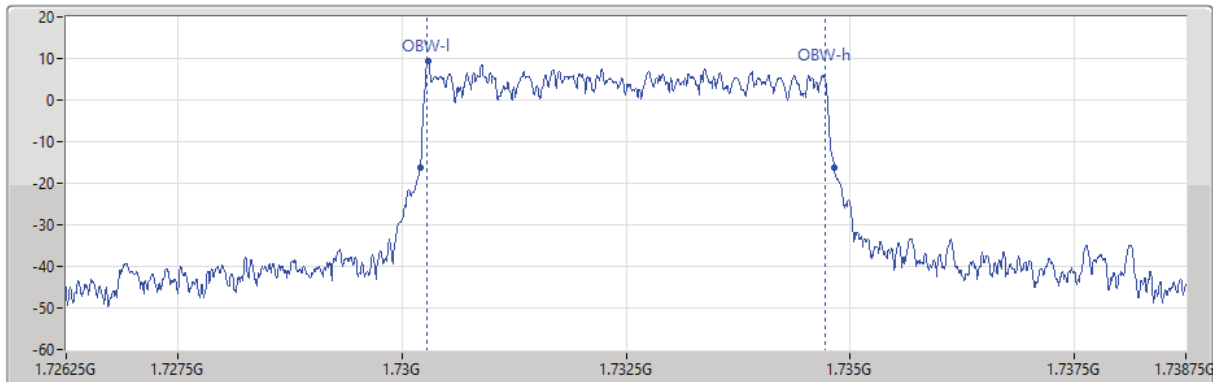

Band 4_LTE_5MHz_Nss1,QPSK_1TX
1732.5MHz_QPSK_RB 25,#RB 0

EBW

06/03/2024

26dB(Hz)	Fl-26dB(Hz)	Fh-26dB(Hz)	OBW(Hz)	Fl-OBW(Hz)	Fh-OBW(Hz)	Port	CF(Hz)	Span(Hz)	RBW(Hz)	VBW(Hz)
4.625M	1.7302G	1.734825G	4.454M	1.73027G	1.734724G	1	1.7325G	12.5M	30k	100k