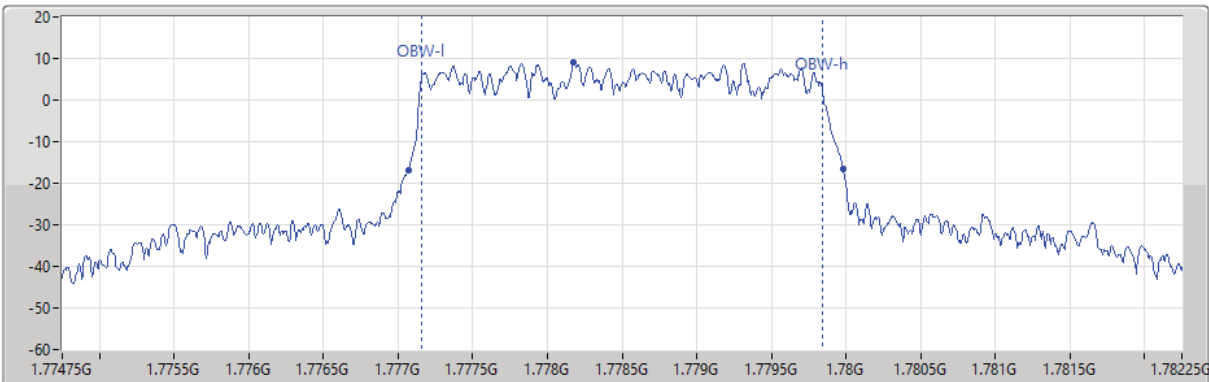

Band 66_LTE_3MHz_Nss1,64QAM_1TX
1778.5MHz_64QAM_RB 15,#RB 0

EBW

06/03/2024

Port 1

26dB(Hz)	Fl-26dB(Hz)	Fh-26dB(Hz)	OBW(Hz)	Fl-OBW(Hz)	Fh-OBW(Hz)	Port	CF(Hz)	Span(Hz)	RBW(Hz)	VBW(Hz)
2.91M	1.777071G	1.779981G	2.684M	1.777158G	1.779842G	1	1.7785G	7.5M	30k	100k