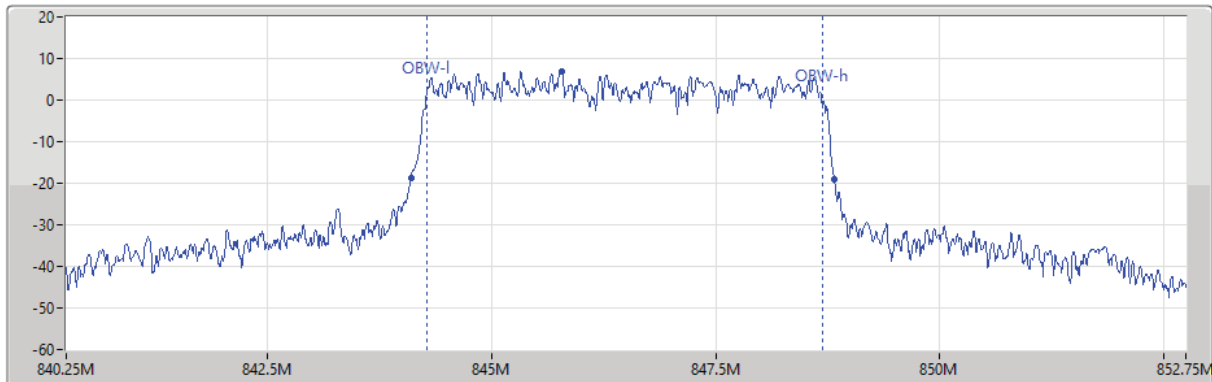

846.5MHz_16QAM_RB 25,#RB 0

06/03/2024

Port 1

26dB(Hz)	Fl-26dB(Hz)	Fh-26dB(Hz)	OBW(Hz)	Fl-OBW(Hz)	Fh-OBW(Hz)	Port	CF(Hz)	Span(Hz)	RBW(Hz)	VBW(Hz)
4.725M	844.1M	848.825M	4.423M	844.276112M	848.698901M	1	846.5M	12.5M	30k	100k