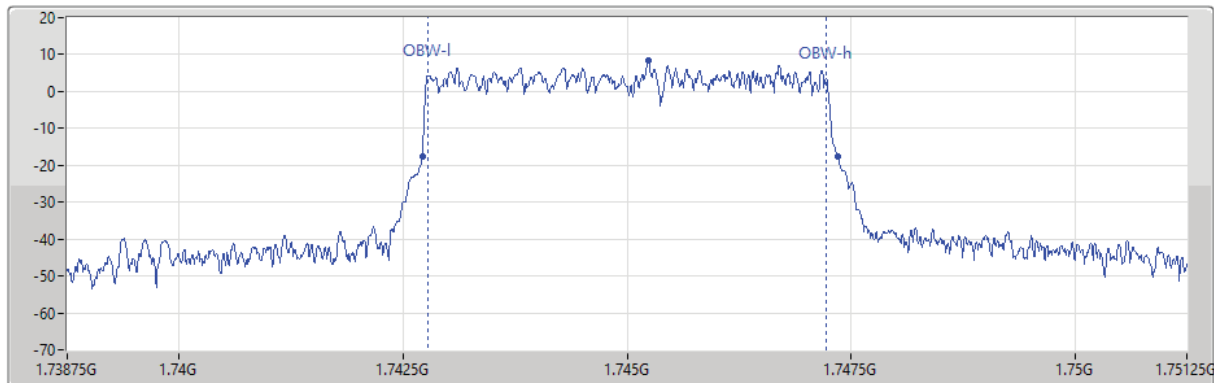

Band 66_LTE_5MHz_Nss1,16QAM_1TX

EBW

1745MHz_16QAM_RB 25,#RB 0

06/03/2024

Port 1

26dB(Hz)	Fl-26dB(Hz)	Fh-26dB(Hz)	OBW(Hz)	Fl-OBW(Hz)	Fh-OBW(Hz)	Port	CF(Hz)	Span(Hz)	RBW(Hz)	VBW(Hz)
4.638M	1.742713G	1.74735G	4.454M	1.74277G	1.747224G	1	1.745G	12.5M	30k	100k

Band 66_LTE_5MHz_Nss1,16QAM_1TX

EBW