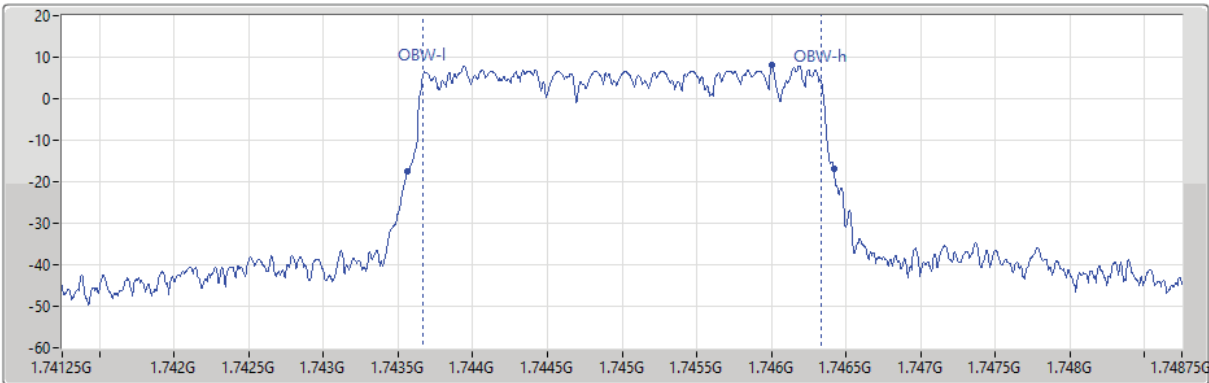

Band 66_LTE_3MHz_Nss1,64QAM_1TX
1745MHz_64QAM_RB 15,#RB 0

EBW

06/03/2024

Port 1

26dB(Hz)	Fl-26dB(Hz)	Fh-26dB(Hz)	OBW(Hz)	Fl-OBW(Hz)	Fh-OBW(Hz)	Port	CF(Hz)	Span(Hz)	RBW(Hz)	VBW(Hz)
2.858M	1.743564G	1.746421G	2.672M	1.743662G	1.746334G	1	1.745G	7.5M	30k	100k