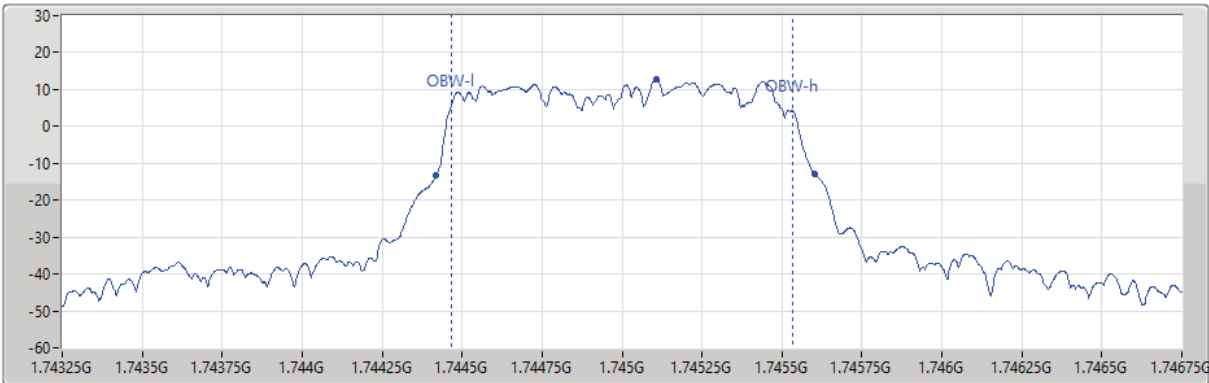

Band 66_LTE_1.4MHz_Nss1,16QAM_1TX
1745MHz_16QAM_RB 6,#RB 0

EBW

06/03/2024

Port 1

26dB(Hz)	Fl-26dB(Hz)	Fh-26dB(Hz)	OBW(Hz)	Fl-OBW(Hz)	Fh-OBW(Hz)	Port	CF(Hz)	Span(Hz)	RBW(Hz)	VBW(Hz)
1.185M	1.744419G	1.745604G	1.067M	1.744467G	1.745533G	1	1.745G	3.5M	30k	100k