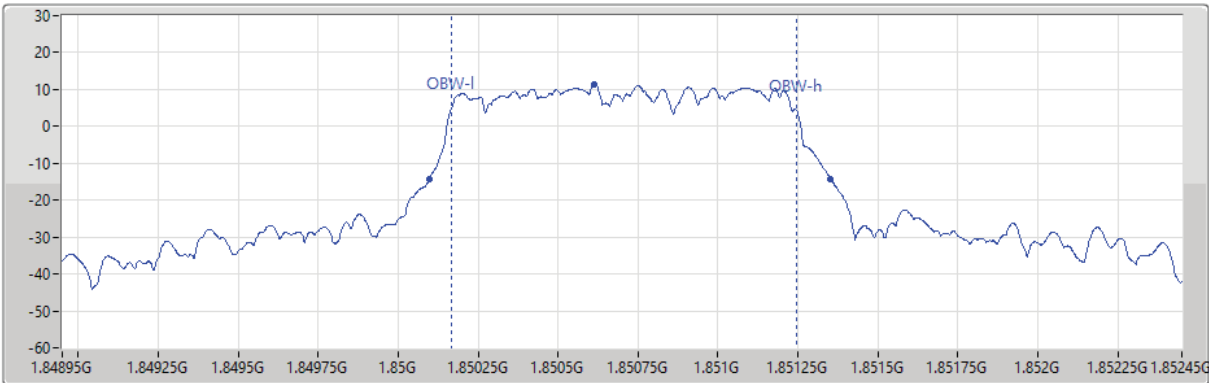

Band 2_LTE_1.4MHz_Nss1,64QAM_1TX
1850.7MHz_64QAM_RB 6,#RB 0

EBW

06/03/2024

Port 1

26dB(Hz)	Fl-26dB(Hz)	Fh-26dB(Hz)	OBW(Hz)	Fl-OBW(Hz)	Fh-OBW(Hz)	Port	CF(Hz)	Span(Hz)	RBW(Hz)	VBW(Hz)
1.255M	1.850098G	1.851353G	1.081M	1.850167G	1.851247G	1	1.8507G	3.5M	30k	100k