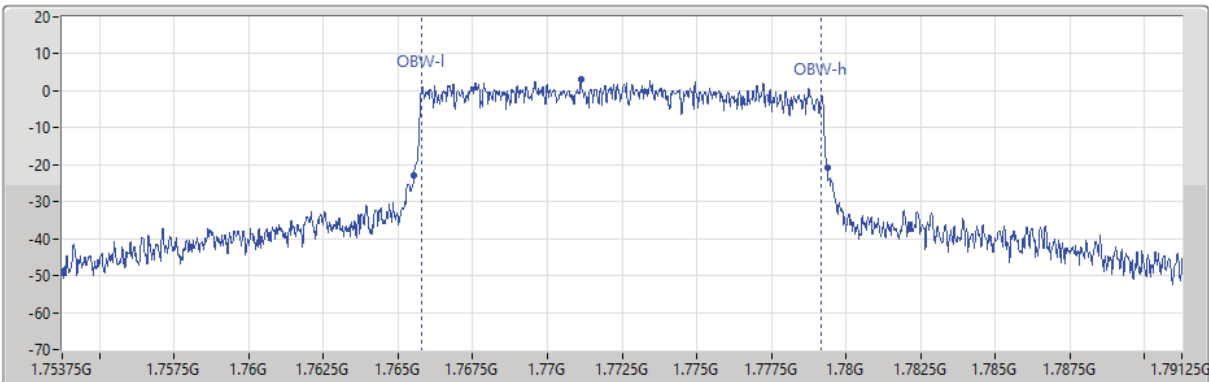

Band 66_LTE_15MHz_Nss1,16QAM_1TX
1772.5MHz_16QAM_RB 75,#RB 0

EBW

06/03/2024

Port 1

26dB(Hz)	Fl-26dB(Hz)	Fh-26dB(Hz)	OBW(Hz)	Fl-OBW(Hz)	Fh-OBW(Hz)	Port	CF(Hz)	Span(Hz)	RBW(Hz)	VBW(Hz)
13.856M	1.765525G	1.779381G	13.381M	1.765791G	1.779172G	1	1.7725G	37.5M	30k	100k