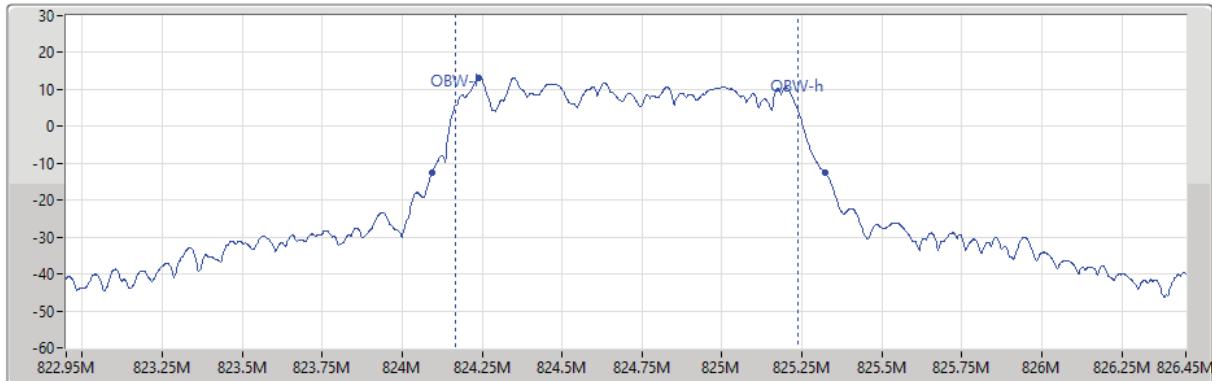

Band 5_LTE_1.4MHz_Nss1,64QAM_1TX
824.7MHz_64QAM_RB 6,#RB 0

EBW

06/03/2024

Port 1

26dB(Hz)	Fl-26dB(Hz)	Fh-26dB(Hz)	OBW(Hz)	Fl-OBW(Hz)	Fh-OBW(Hz)	Port	CF(Hz)	Span(Hz)	RBW(Hz)	VBW(Hz)
1.229M	824.0945M	825.323M	1.074M	824.164768M	825.238731M	1	824.7M	3.5M	30k	100k