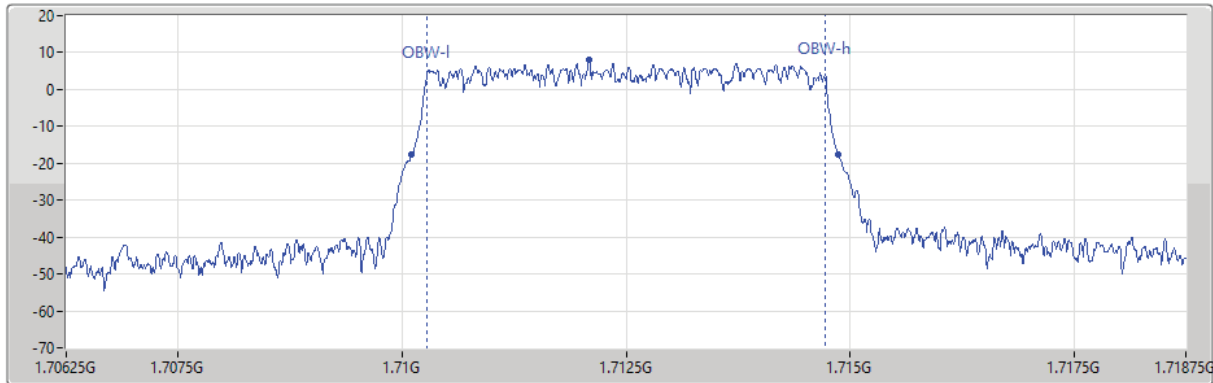

Band 4_LTE_5MHz_Nss1,QPSK_1TX
1712.5MHz_QPSK_RB 25,#RB 0

EBW

06/03/2024

26dB(Hz)	Fl-26dB(Hz)	Fh-26dB(Hz)	OBW(Hz)	Fl-OBW(Hz)	Fh-OBW(Hz)	Port	CF(Hz)	Span(Hz)	RBW(Hz)	VBW(Hz)
4.763M	1.710106G	1.714869G	4.442M	1.710276G	1.714718G	1	1.7125G	12.5M	30k	100k