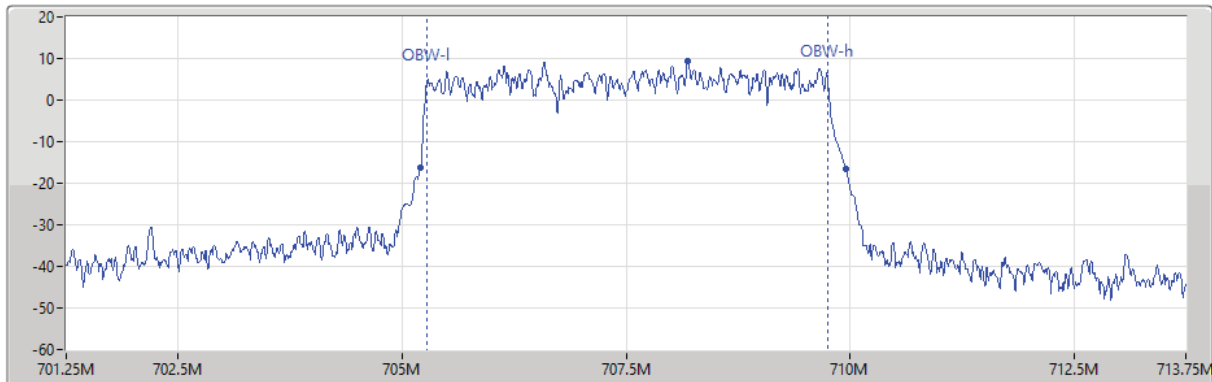

707.5MHz_QPSK_RB 25,#RB 0

06/03/2024

Port 1

26dB(Hz)	Fl-26dB(Hz)	Fh-26dB(Hz)	OBW(Hz)	Fl-OBW(Hz)	Fh-OBW(Hz)	Port	CF(Hz)	Span(Hz)	RBW(Hz)	VBW(Hz)
4.756M	705.2M	709.95625M	4.467M	705.282359M	709.748876M	1	707.5M	12.5M	30k	100k