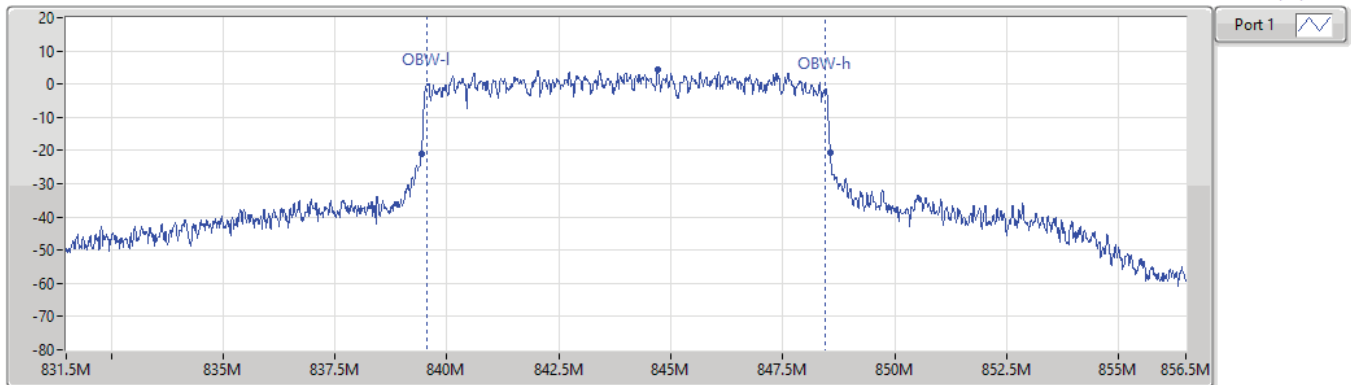

Band 5_LTE_10MHz_Nss1,16QAM_1TX

EBW

844MHz_16QAM_RB 50,#RB 0

06/03/2024

26dB(Hz)	Fl-26dB(Hz)	Fh-26dB(Hz)	OBW(Hz)	Fl-OBW(Hz)	Fh-OBW(Hz)	Port	CF(Hz)	Span(Hz)	RBW(Hz)	VBW(Hz)
9.138M	839.425M	848.5625M	8.883M	839.552224M	848.435282M	1	844M	25M	30k	100k

Band 5_LTE_10MHz_Nss1,64QAM_1TX

EBW