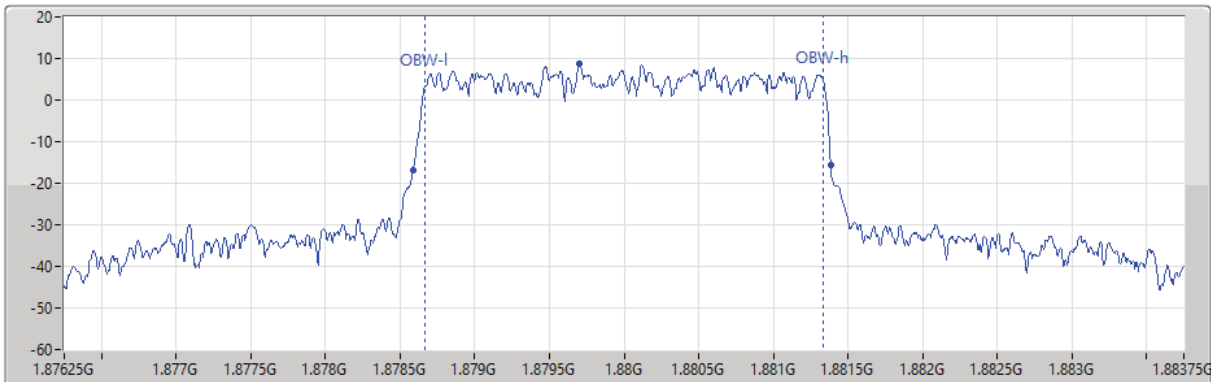

Band 2_LTE_3MHz_Nss1,16QAM_1TX
1880MHz_16QAM_RB 15,#RB 0

EBW

06/03/2024

Port 1

26dB(Hz)	Fl-26dB(Hz)	Fh-26dB(Hz)	OBW(Hz)	Fl-OBW(Hz)	Fh-OBW(Hz)	Port	CF(Hz)	Span(Hz)	RBW(Hz)	VBW(Hz)
2.798M	1.878586G	1.881384G	2.672M	1.878666G	1.881338G	1	1.88G	7.5M	30k	100k