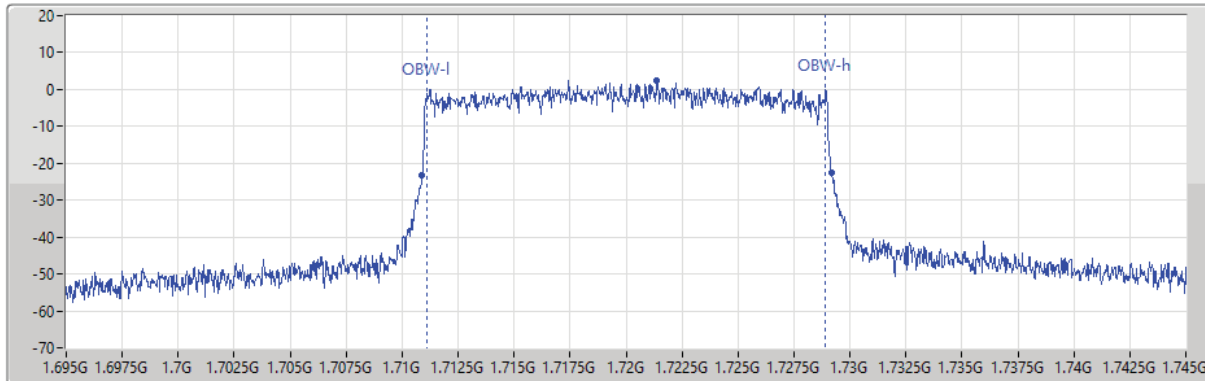

Band 66_LTE_20MHz_Nss1,16QAM_1TX

EBW

1720MHz_16QAM_RB 100,#RB 0

06/03/2024

Port 1

26dB(Hz)	Fl-26dB(Hz)	Fh-26dB(Hz)	OBW(Hz)	Fl-OBW(Hz)	Fh-OBW(Hz)	Port	CF(Hz)	Span(Hz)	RBW(Hz)	VBW(Hz)
18.3M	1.7109G	1.7292G	17.816M	1.711104G	1.728921G	1	1.72G	50M	30k	100k

Band 66_LTE_20MHz_Nss1,16QAM_1TX

EBW