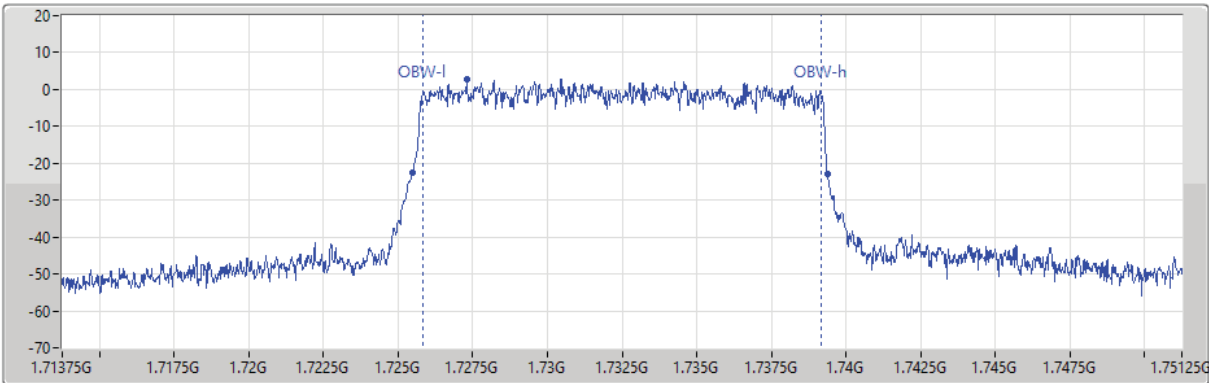

Band 4_LTE_15MHz_Nss1,16QAM_1TX
1732.5MHz_16QAM_RB 75,#RB 0

EBW

06/03/2024

Port 1

26dB(Hz)	Fl-26dB(Hz)	Fh-26dB(Hz)	OBW(Hz)	Fl-OBW(Hz)	Fh-OBW(Hz)	Port	CF(Hz)	Span(Hz)	RBW(Hz)	VBW(Hz)
13.894M	1.725488G	1.739381G	13.362M	1.72581G	1.739172G	1	1.7325G	37.5M	30k	100k