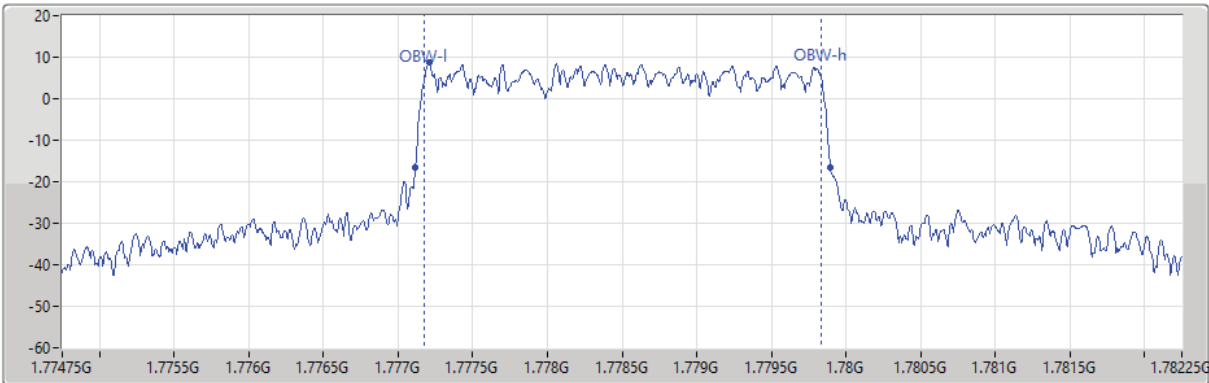

Band 66_LTE_3MHz_Nss1,16QAM_1TX
1778.5MHz_16QAM_RB 15,#RB 0

EBW

06/03/2024

Port 1

26dB(Hz)	Fl-26dB(Hz)	Fh-26dB(Hz)	OBW(Hz)	Fl-OBW(Hz)	Fh-OBW(Hz)	Port	CF(Hz)	Span(Hz)	RBW(Hz)	VBW(Hz)
2.779M	1.777116G	1.779895G	2.665M	1.777173G	1.779838G	1	1.7785G	7.5M	30k	100k