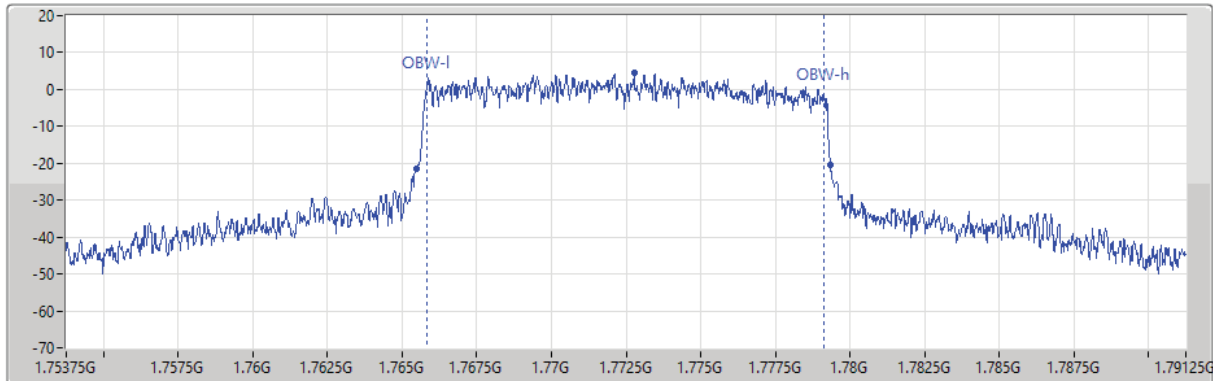

Band 66_LTE_15MHz_Nss1,QPSK_1TX
1772.5MHz_QPSK_RB 75,#RB 0

EBW

06/03/2024

Port 1

26dB(Hz)	Fl-26dB(Hz)	Fh-26dB(Hz)	OBW(Hz)	Fl-OBW(Hz)	Fh-OBW(Hz)	Port	CF(Hz)	Span(Hz)	RBW(Hz)	VBW(Hz)
13.856M	1.765488G	1.779344G	13.287M	1.765828G	1.779115G	1	1.7725G	37.5M	30k	100k