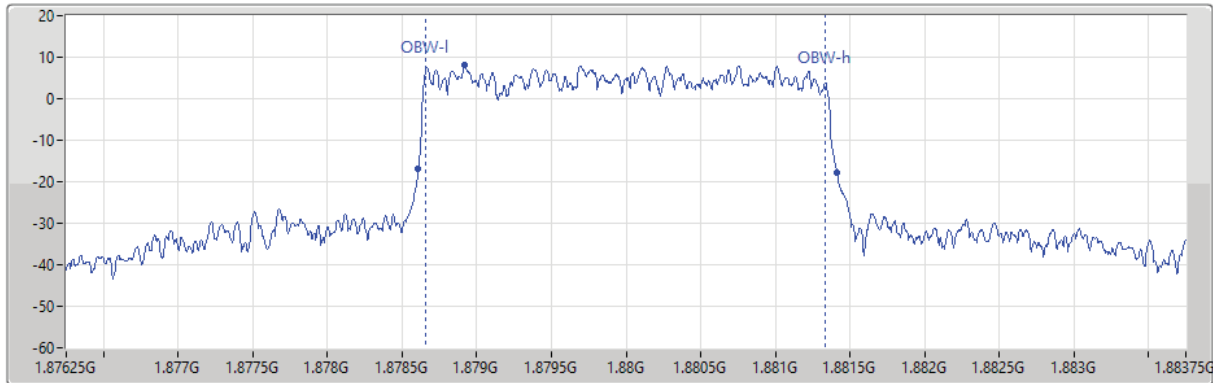

Band 2_LTE_3MHz_Nss1,64QAM_1TX
1880MHz_64QAM_RB 15,#RB 0

EBW

06/03/2024

Port 1

26dB(Hz)	Fl-26dB(Hz)	Fh-26dB(Hz)	OBW(Hz)	Fl-OBW(Hz)	Fh-OBW(Hz)	Port	CF(Hz)	Span(Hz)	RBW(Hz)	VBW(Hz)
2.805M	1.878609G	1.881414G	2.684M	1.878654G	1.881338G	1	1.88G	7.5M	30k	100k