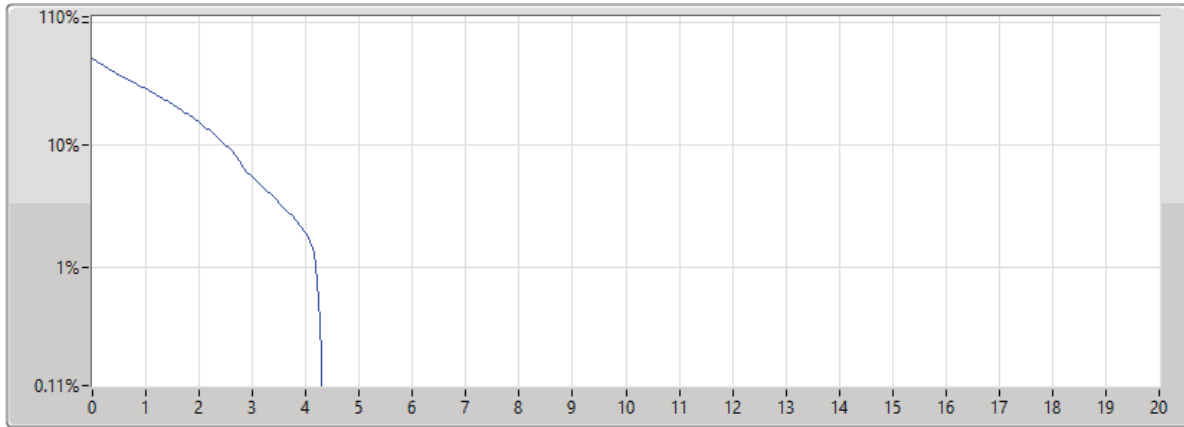

Band 66_LTE_20MHz_Nss1,QPSK_1TX

PAPR

1720MHz_QPSK_RB 1,#RB M

06/03/2024

Freq (MHz)	MBW(Hz)	0.1%	Margin(dB)	Limit(dB)	Port
1720	20M	4.32	-8.68	13.00	1

Band 66_LTE_20MHz_Nss1,QPSK_1TX

PAPR