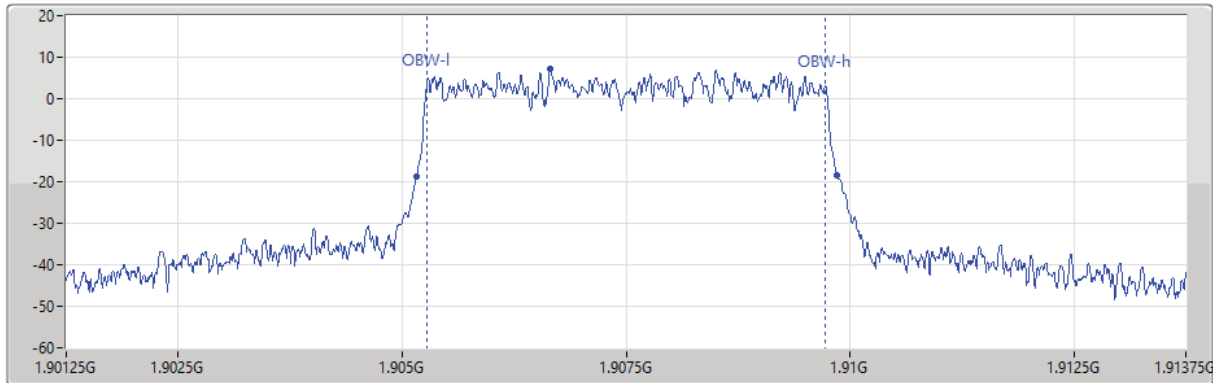

Band 2_LTE_5MHz_Nss1,64QAM_1TX
1907.5MHz_64QAM_RB 25,#RB 0

EBW

06/03/2024

Port 1

26dB(Hz)	Fl-26dB(Hz)	Fh-26dB(Hz)	OBW(Hz)	Fl-OBW(Hz)	Fh-OBW(Hz)	Port	CF(Hz)	Span(Hz)	RBW(Hz)	VBW(Hz)
4.694M	1.905163G	1.909856G	4.454M	1.905276G	1.90973G	1	1.9075G	12.5M	30k	100k