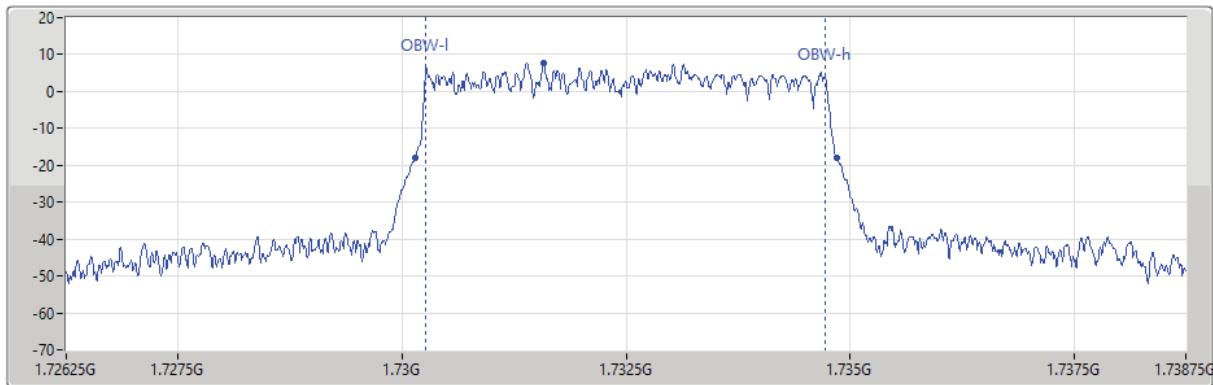

Band 4_LTE_5MHz_Nss1,16QAM_1TX

EBW

1732.5MHz_16QAM_RB 25,#RB 0

06/03/2024

26dB(Hz)	Fl-26dB(Hz)	Fh-26dB(Hz)	OBW(Hz)	Fl-OBW(Hz)	Fh-OBW(Hz)	Port	CF(Hz)	Span(Hz)	RBW(Hz)	VBW(Hz)
4.713M	1.730144G	1.734856G	4.467M	1.730264G	1.73473G	1	1.7325G	12.5M	30k	100k

Band 4_LTE_5MHz_Nss1,16QAM_1TX

EBW