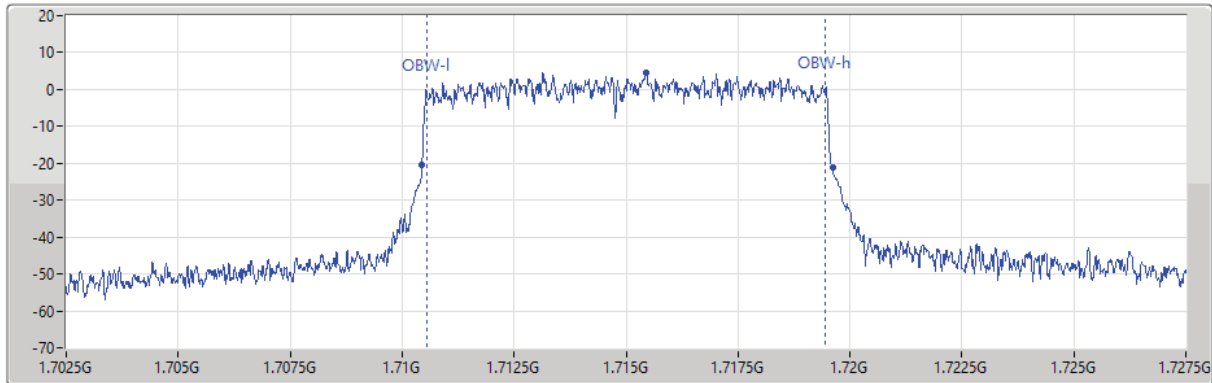

Band 4_LTE_10MHz_Nss1,16QAM_1TX

EBW

1715MHz_16QAM_RB 50,#RB 0

06/03/2024

26dB(Hz)	Fl-26dB(Hz)	Fh-26dB(Hz)	OBW(Hz)	Fl-OBW(Hz)	Fh-OBW(Hz)	Port	CF(Hz)	Span(Hz)	RBW(Hz)	VBW(Hz)
9.163M	1.71045G	1.719613G	8.896M	1.710552G	1.719448G	1	1.715G	25M	30k	100k

Band 4_LTE_10MHz_Nss1,16QAM_1TX

EBW