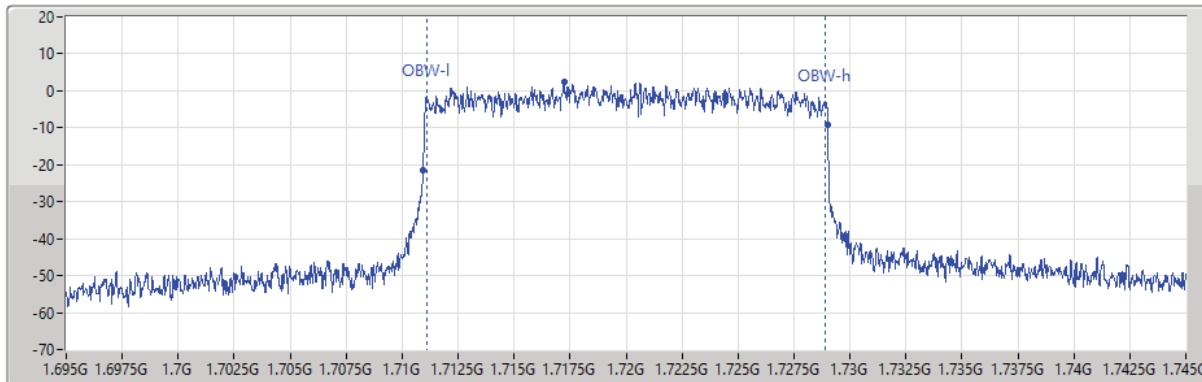

1720MHz_64QAM_RB 100,#RB 0

06/03/2024

Port 1

26dB(Hz)	Fl-26dB(Hz)	Fh-26dB(Hz)	OBW(Hz)	Fl-OBW(Hz)	Fh-OBW(Hz)	Port	CF(Hz)	Span(Hz)	RBW(Hz)	VBW(Hz)
18.075M	1.71095G	1.729025G	17.741M	1.711129G	1.728871G	1	1.72G	50M	30k	100k