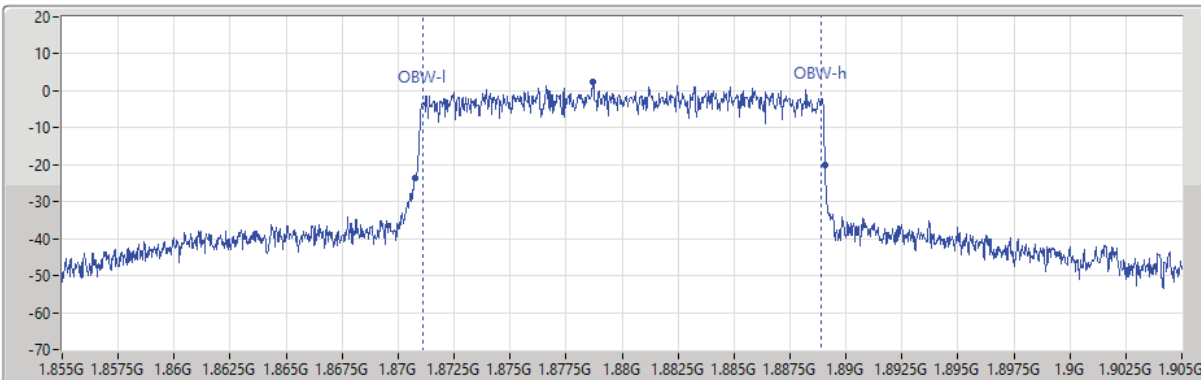

1880MHz_16QAM_RB 100,#RB 0

06/03/2024

Port 1

26dB(Hz)	Fl-26dB(Hz)	Fh-26dB(Hz)	OBW(Hz)	Fl-OBW(Hz)	Fh-OBW(Hz)	Port	CF(Hz)	Span(Hz)	RBW(Hz)	VBW(Hz)
18.275M	1.870775G	1.88905G	17.816M	1.871104G	1.888921G	1	1.88G	50M	30k	100k