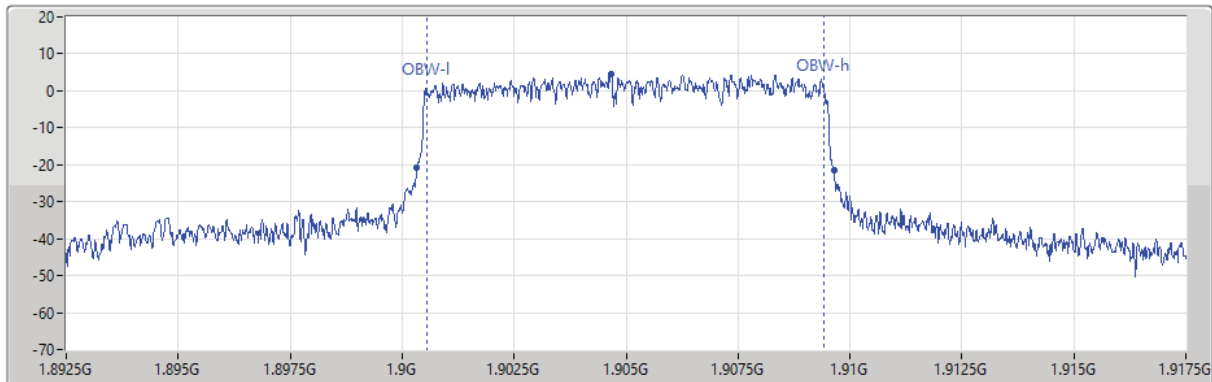

1905MHz_QPSK_RB 50,#RB 0

06/03/2024

Port 1

26dB(Hz)	Fl-26dB(Hz)	Fh-26dB(Hz)	OBW(Hz)	Fl-OBW(Hz)	Fh-OBW(Hz)	Port	CF(Hz)	Span(Hz)	RBW(Hz)	VBW(Hz)
9.325M	1.900325G	1.90965G	8.883M	1.90054G	1.909423G	1	1.905G	25M	30k	100k