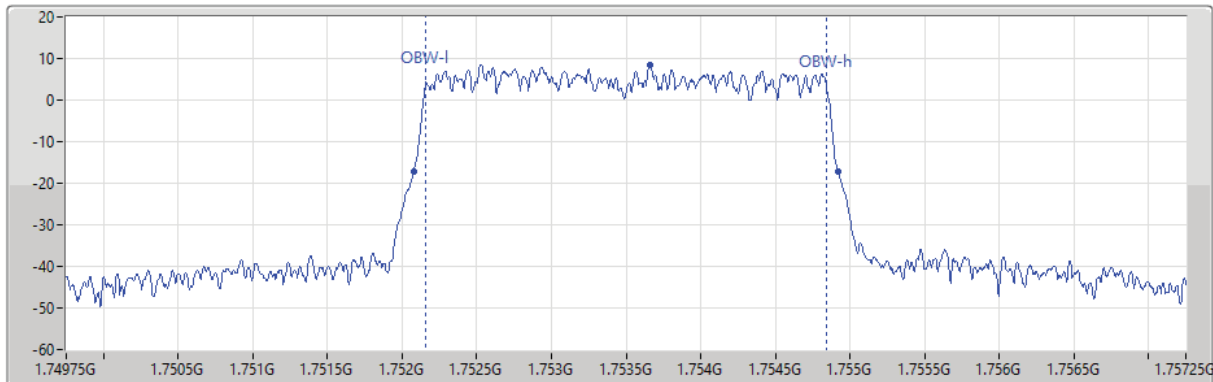

Band 4_LTE_3MHz_Nss1,64QAM_1TX
1753.5MHz_64QAM_RB 15,#RB 0

EBW

06/03/2024

Port 1

26dB(Hz)	Fl-26dB(Hz)	Fh-26dB(Hz)	OBW(Hz)	Fl-OBW(Hz)	Fh-OBW(Hz)	Port	CF(Hz)	Span(Hz)	RBW(Hz)	VBW(Hz)
2.843M	1.752079G	1.754921G	2.684M	1.752158G	1.754842G	1	1.7535G	7.5M	30k	100k