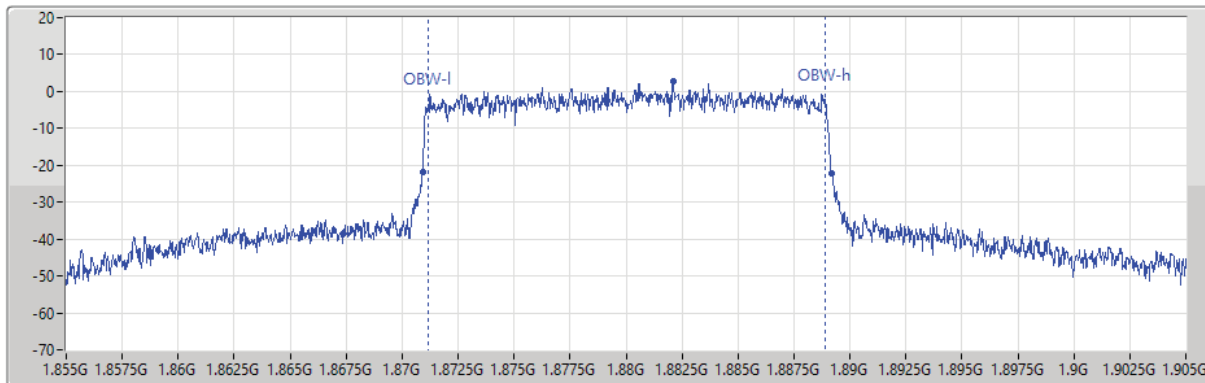

Band 2_LTE_20MHz_Nss1,64QAM_1TX

EBW

1880MHz_64QAM_RB 100,#RB 0

06/03/2024

Port 1

26dB(Hz)	Fl-26dB(Hz)	Fh-26dB(Hz)	OBW(Hz)	Fl-OBW(Hz)	Fh-OBW(Hz)	Port	CF(Hz)	Span(Hz)	RBW(Hz)	VBW(Hz)
18.275M	1.870925G	1.8892G	17.716M	1.871154G	1.888871G	1	1.88G	50M	30k	100k

Band 2_LTE_20MHz_Nss1,64QAM_1TX

EBW