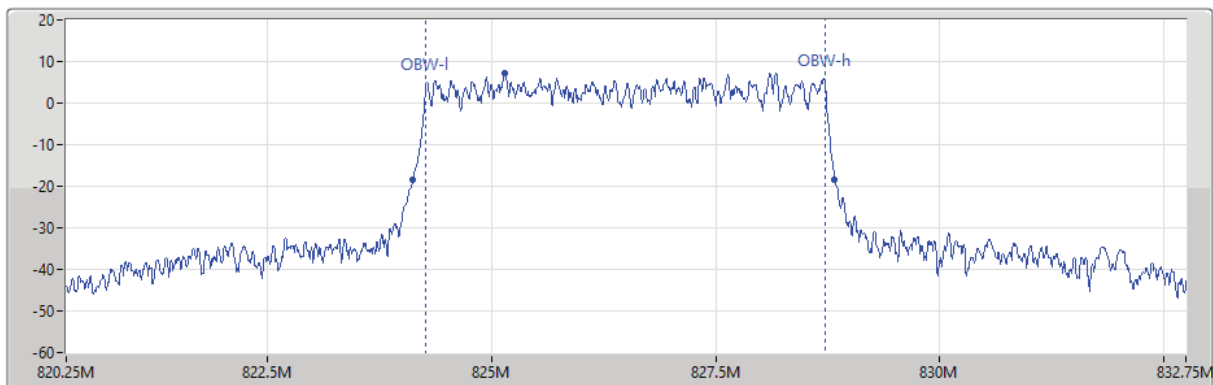

826.5MHz_16QAM_RB 25,#RB 0

06/03/2024

Port 1

26dB(Hz)	Fl-26dB(Hz)	Fh-26dB(Hz)	OBW(Hz)	Fl-OBW(Hz)	Fh-OBW(Hz)	Port	CF(Hz)	Span(Hz)	RBW(Hz)	VBW(Hz)
4.713M	824.11875M	828.83125M	4.46M	824.263618M	828.723888M	1	826.5M	12.5M	30k	100k