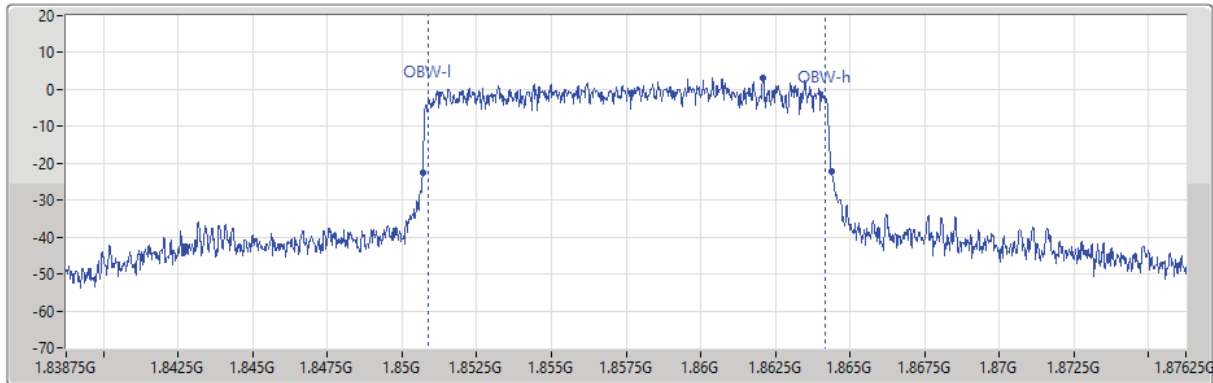

Band 2_LTE_15MHz_Nss1,64QAM_1TX
1857.5MHz_64QAM_RB 75,#RB 0

EBW

06/03/2024

Port 1

26dB(Hz)	Fl-26dB(Hz)	Fh-26dB(Hz)	OBW(Hz)	Fl-OBW(Hz)	Fh-OBW(Hz)	Port	CF(Hz)	Span(Hz)	RBW(Hz)	VBW(Hz)
13.688M	1.850694G	1.864381G	13.287M	1.850885G	1.864172G	1	1.8575G	37.5M	30k	100k