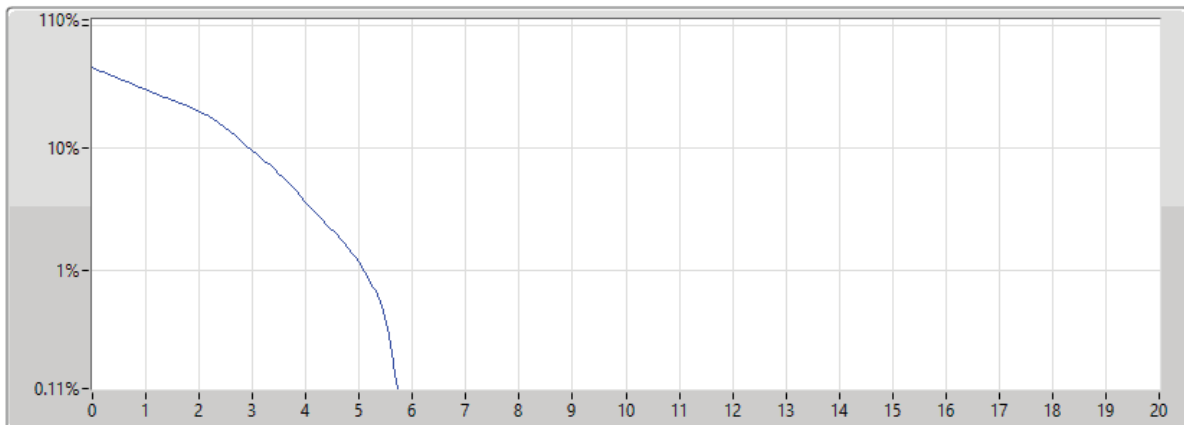

06/03/2024

Freq (MHz)	MBW(Hz)	0.1%	Margin(dB)	Limit(dB)	Port
1745	1M	5.39	-7.61	13.00	1

Band 66_LTE_1.4MHz_Nss1,64QAM_1TX

PAPR

1745MHz_64QAM_RB 3,#RB M

06/03/2024

Freq (MHz)	MBW(Hz)	0.1%	Margin(dB)	Limit(dB)	Port
1745	1M	5.71	-7.29	13.00	1