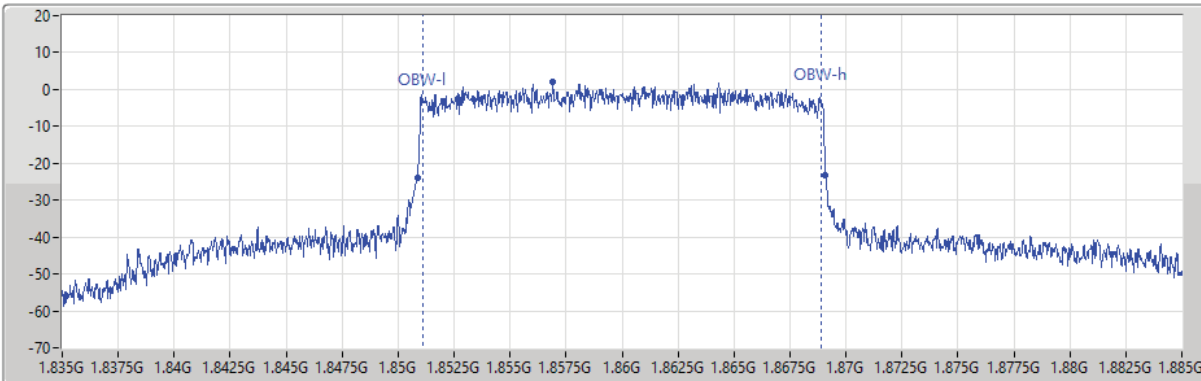

Band 2_LTE_20MHz_Nss1,16QAM_1TX

EBW

1860MHz_16QAM_RB 100,#RB 0

06/03/2024

Port 1

26dB(Hz)	Fl-26dB(Hz)	Fh-26dB(Hz)	OBW(Hz)	Fl-OBW(Hz)	Fh-OBW(Hz)	Port	CF(Hz)	Span(Hz)	RBW(Hz)	VBW(Hz)
18.225M	1.85085G	1.869075G	17.791M	1.851079G	1.868871G	1	1.86G	50M	30k	100k

Band 2_LTE_20MHz_Nss1,16QAM_1TX

EBW