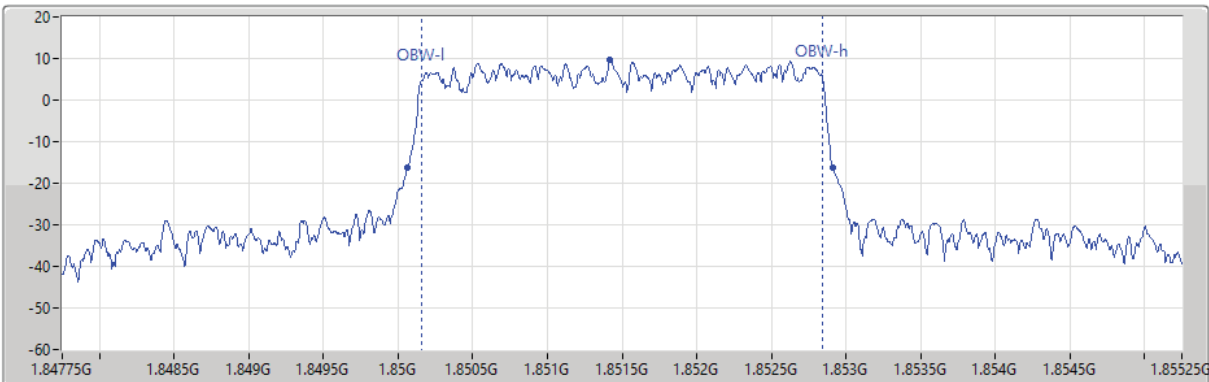

Band 2_LTE_3MHz_Nss1,QPSK_1TX
1851.5MHz_QPSK_RB 15,#RB 0

EBW

06/03/2024

Port 1

26dB(Hz)	Fl-26dB(Hz)	Fh-26dB(Hz)	OBW(Hz)	Fl-OBW(Hz)	Fh-OBW(Hz)	Port	CF(Hz)	Span(Hz)	RBW(Hz)	VBW(Hz)
2.85M	1.850064G	1.852914G	2.687M	1.850154G	1.852842G	1	1.8515G	7.5M	30k	100k