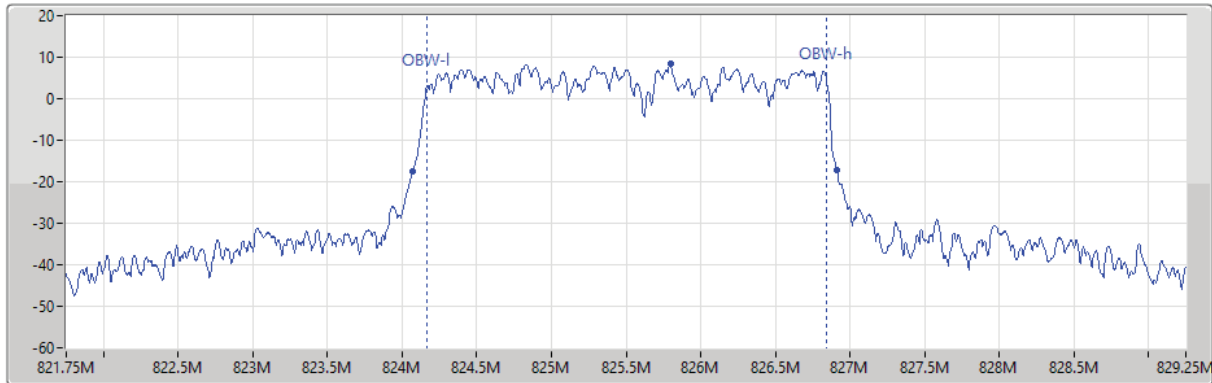

Band 5_LTE_3MHz_Nss1,16QAM_1TX

EBW

825.5MHz_16QAM_RB 15,#RB 0

06/03/2024

26dB(Hz)	Fl-26dB(Hz)	Fh-26dB(Hz)	OBW(Hz)	Fl-OBW(Hz)	Fh-OBW(Hz)	Port	CF(Hz)	Span(Hz)	RBW(Hz)	VBW(Hz)
2.843M	824.07125M	826.91375M	2.672M	824.169415M	826.841829M	1	825.5M	7.5M	30k	100k

Band 5_LTE_3MHz_Nss1,16QAM_1TX

EBW