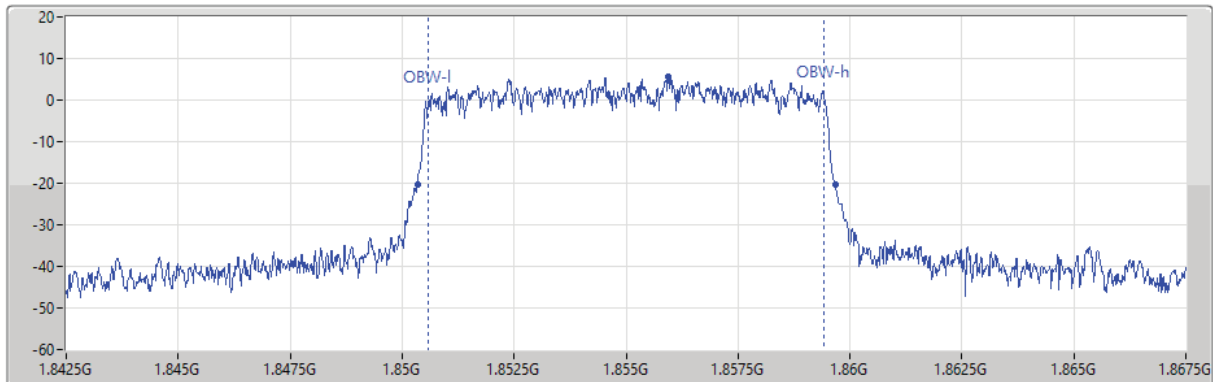

Band 2_LTE_10MHz_Nss1,QPSK_1TX
1855MHz_QPSK_RB 50,#RB 0

EBW

06/03/2024

Port 1

26dB(Hz)	Fl-26dB(Hz)	Fh-26dB(Hz)	OBW(Hz)	Fl-OBW(Hz)	Fh-OBW(Hz)	Port	CF(Hz)	Span(Hz)	RBW(Hz)	VBW(Hz)
9.338M	1.850338G	1.859675G	8.846M	1.850577G	1.859423G	1	1.855G	25M	30k	100k