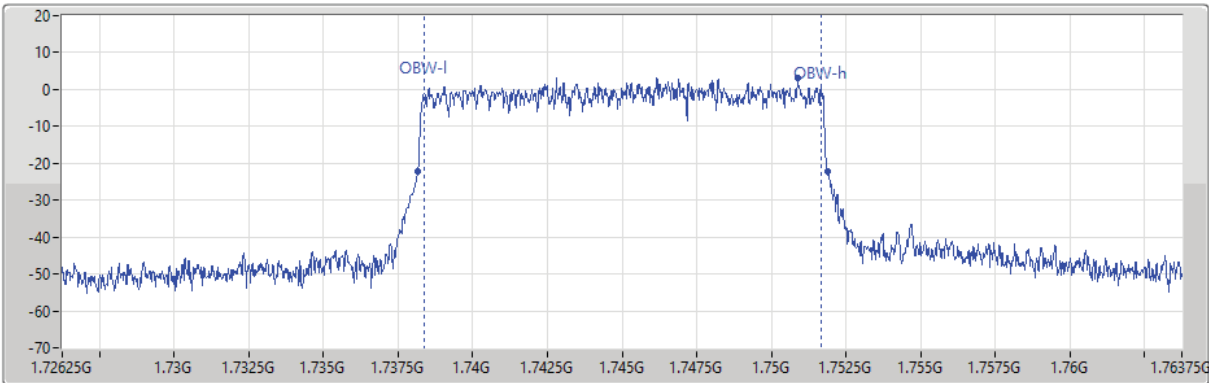

Band 66_LTE_15MHz_Nss1,16QAM_1TX
1745MHz_16QAM_RB 75,#RB 0

EBW

06/03/2024

Port 1

26dB(Hz)	Fl-26dB(Hz)	Fh-26dB(Hz)	OBW(Hz)	Fl-OBW(Hz)	Fh-OBW(Hz)	Port	CF(Hz)	Span(Hz)	RBW(Hz)	VBW(Hz)
13.706M	1.738175G	1.751881G	13.325M	1.738366G	1.75169G	1	1.745G	37.5M	30k	100k