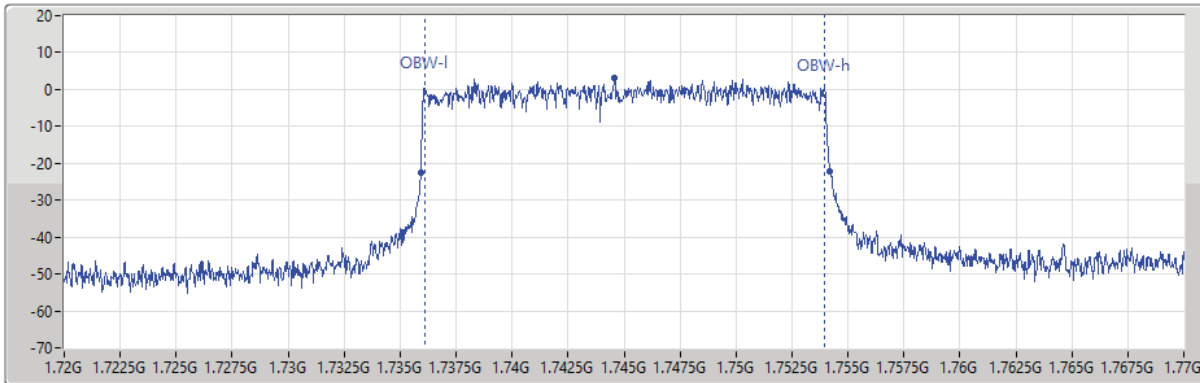

Band 66_LTE_20MHz_Nss1,QPSK_1TX
1745MHz_QPSK_RB 100,#RB 0

EBW

06/03/2024

Port 1

26dB(Hz)	Fl-26dB(Hz)	Fh-26dB(Hz)	OBW(Hz)	Fl-OBW(Hz)	Fh-OBW(Hz)	Port	CF(Hz)	Span(Hz)	RBW(Hz)	VBW(Hz)
18.275M	1.735925G	1.7542G	17.841M	1.736104G	1.753946G	1	1.745G	50M	30k	100k