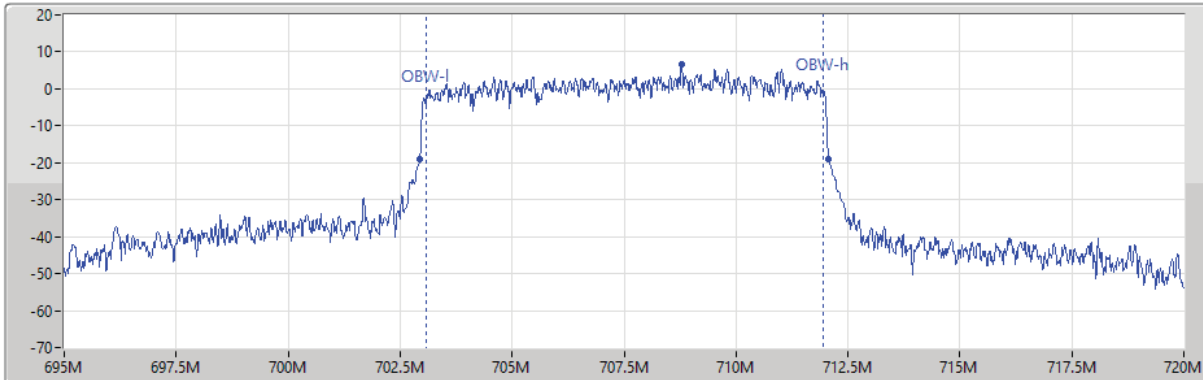

Band 12_LTE_10MHz_Nss1,16QAM_1TX
707.5MHz_16QAM_RB 50,#RB 0

EBW

06/03/2024

Port 1

26dB(Hz)	Fl-26dB(Hz)	Fh-26dB(Hz)	OBW(Hz)	Fl-OBW(Hz)	Fh-OBW(Hz)	Port	CF(Hz)	Span(Hz)	RBW(Hz)	VBW(Hz)
9.125M	702.95M	712.075M	8.846M	703.089705M	711.935282M	1	707.5M	25M	30k	100k