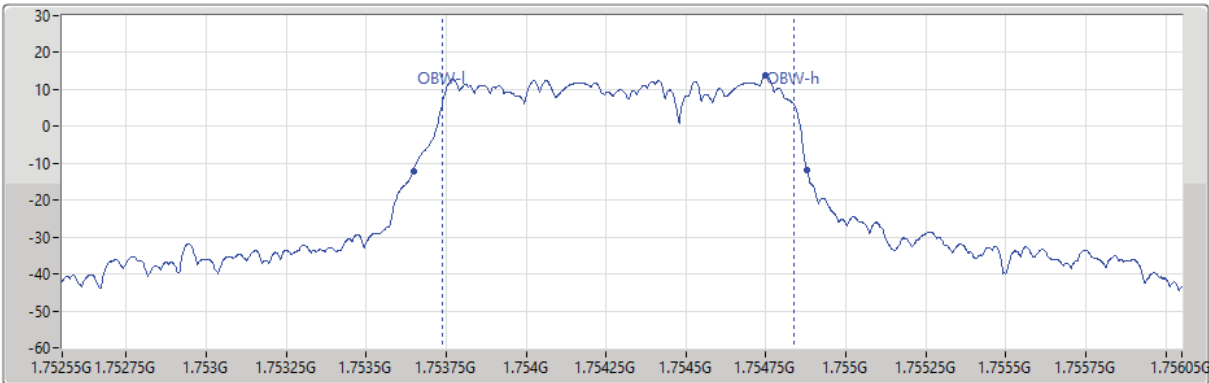

Band 4_LTE_1.4MHz_Nss1,QPSK_1TX
1754.3MHz_QPSK_RB 6,#RB 0

EBW

06/03/2024

Port 1

26dB(Hz)	Fl-26dB(Hz)	Fh-26dB(Hz)	OBW(Hz)	Fl-OBW(Hz)	Fh-OBW(Hz)	Port	CF(Hz)	Span(Hz)	RBW(Hz)	VBW(Hz)
1.23M	1.753647G	1.754878G	1.098M	1.753739G	1.754837G	1	1.7543G	3.5M	30k	100k