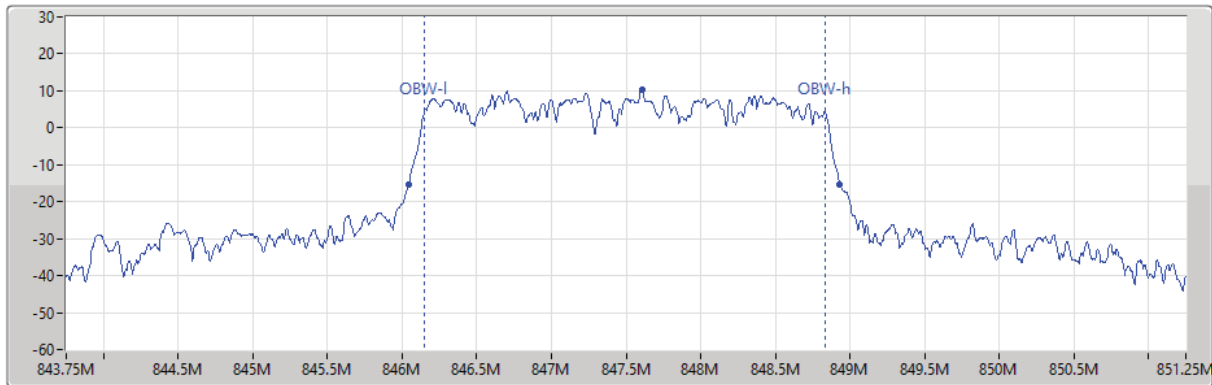

847.5MHz_QPSK_RB 15,#RB 0

06/03/2024

26dB(Hz)	Fl-26dB(Hz)	Fh-26dB(Hz)	OBW(Hz)	Fl-OBW(Hz)	Fh-OBW(Hz)	Port	CF(Hz)	Span(Hz)	RBW(Hz)	VBW(Hz)
2.891M	846.04125M	848.9325M	2.691M	846.146927M	848.838081M	1	847.5M	7.5M	30k	100k