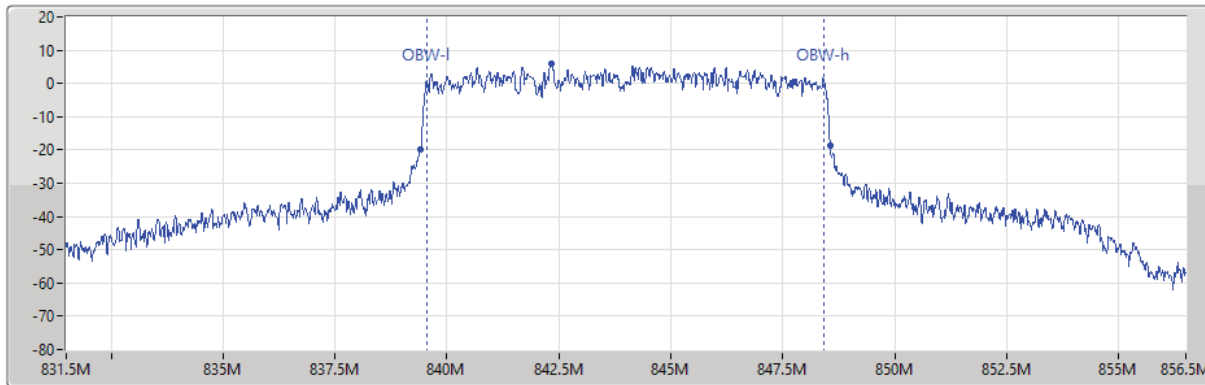

844MHz_QPSK_RB 50,#RB 0

06/03/2024

Port 1

26dB(Hz)	Fl-26dB(Hz)	Fh-26dB(Hz)	OBW(Hz)	Fl-OBW(Hz)	Fh-OBW(Hz)	Port	CF(Hz)	Span(Hz)	RBW(Hz)	VBW(Hz)
9.15M	839.4125M	848.5625M	8.871M	839.552224M	848.422789M	1	844M	25M	30k	100k