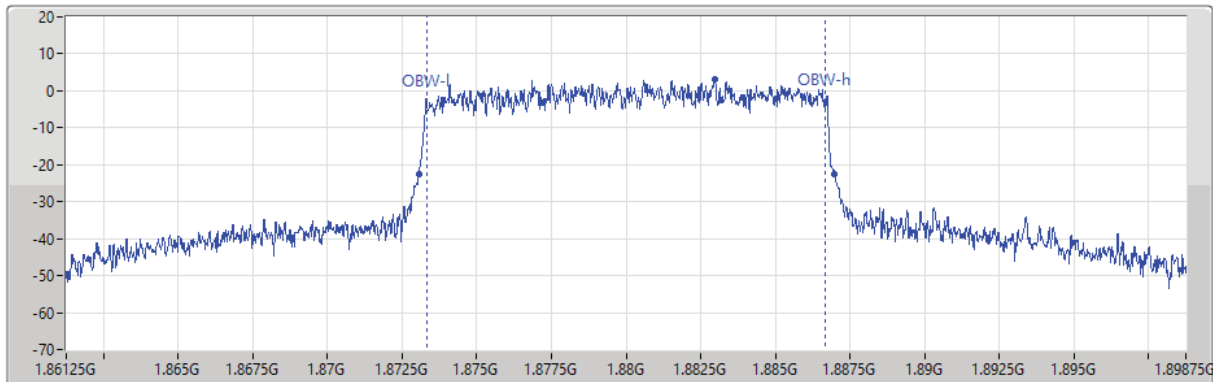

Band 2_LTE_15MHz_Nss1,64QAM_1TX
1880MHz_64QAM_RB 75,#RB 0

EBW

06/03/2024

Port 1

26dB(Hz)	Fl-26dB(Hz)	Fh-26dB(Hz)	OBW(Hz)	Fl-OBW(Hz)	Fh-OBW(Hz)	Port	CF(Hz)	Span(Hz)	RBW(Hz)	VBW(Hz)
13.931M	1.873063G	1.886994G	13.343M	1.873347G	1.88669G	1	1.88G	37.5M	30k	100k