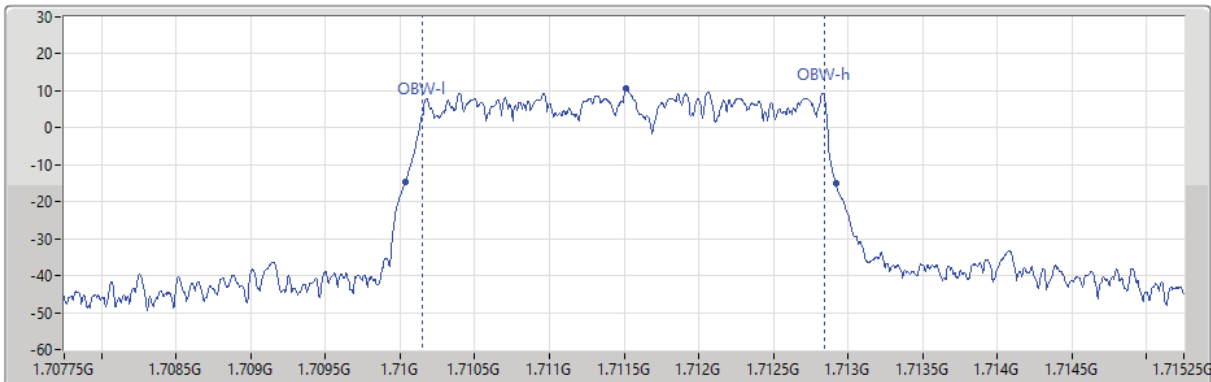

1711.5MHz_QPSK_RB 15,#RB 0

06/03/2024

Port 1

26dB(Hz)	Fl-26dB(Hz)	Fh-26dB(Hz)	OBW(Hz)	Fl-OBW(Hz)	Fh-OBW(Hz)	Port	CF(Hz)	Span(Hz)	RBW(Hz)	VBW(Hz)
2.888M	1.710034G	1.712921G	2.695M	1.710151G	1.712846G	1	1.7115G	7.5M	30k	100k