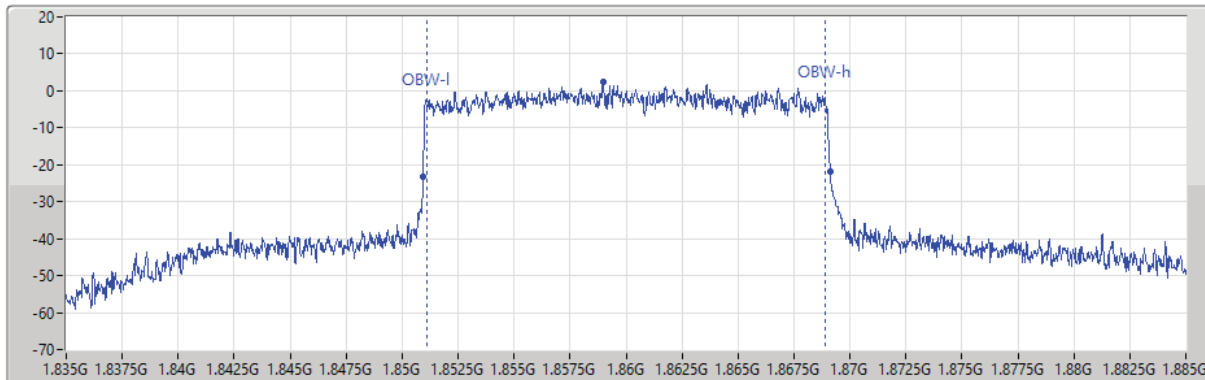

1860MHz_64QAM_RB 100,#RB 0

06/03/2024

Port 1

26dB(Hz)	Fl-26dB(Hz)	Fh-26dB(Hz)	OBW(Hz)	Fl-OBW(Hz)	Fh-OBW(Hz)	Port	CF(Hz)	Span(Hz)	RBW(Hz)	VBW(Hz)
18.175M	1.85095G	1.869125G	17.791M	1.851104G	1.868896G	1	1.86G	50M	30k	100k