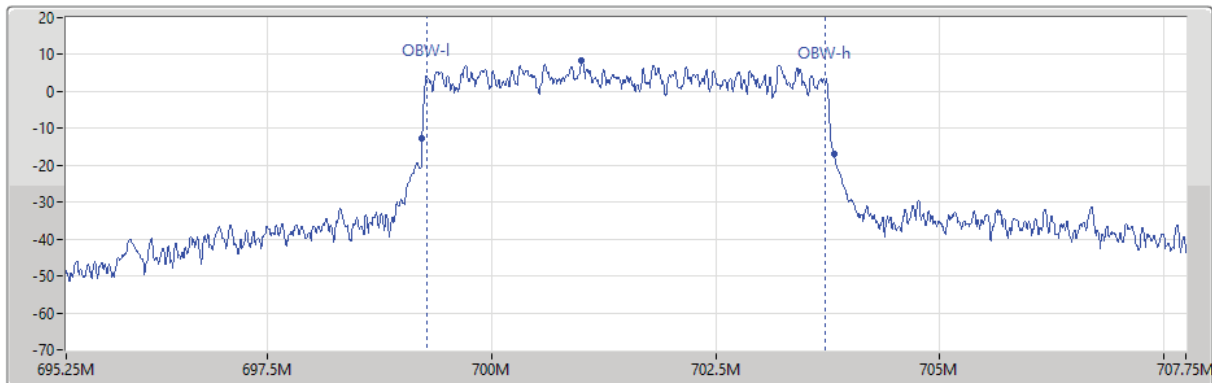

Band 12_LTE_5MHz_Nss1,64QAM_1TX

EBW

701.5MHz_64QAM_RB 25,#RB 0

06/03/2024

26dB(Hz)	Fl-26dB(Hz)	Fh-26dB(Hz)	OBW(Hz)	Fl-OBW(Hz)	Fh-OBW(Hz)	Port	CF(Hz)	Span(Hz)	RBW(Hz)	VBW(Hz)
4.6M	699.225M	703.825M	4.46M	699.269865M	703.730135M	1	701.5M	12.5M	30k	100k