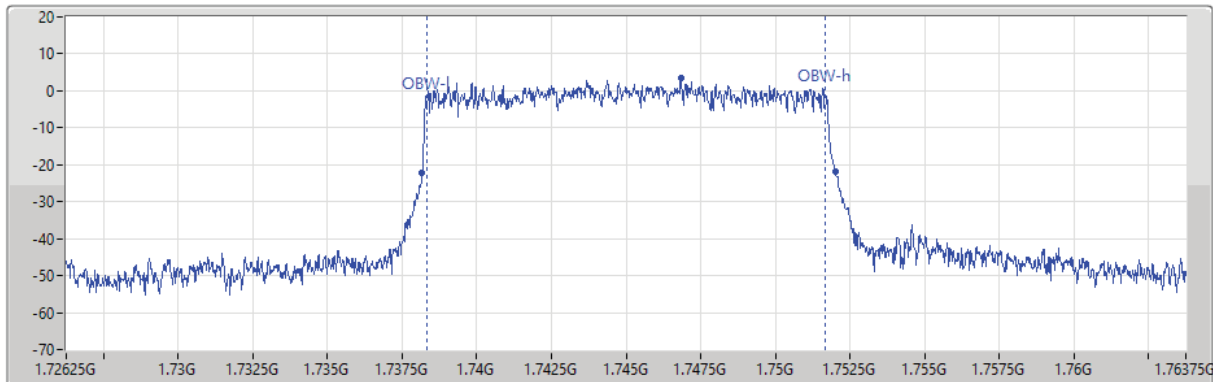

Band 66_LTE_15MHz_Nss1,64QAM_1TX
1745MHz_64QAM_RB 75,#RB 0

EBW

06/03/2024

Port 1

26dB(Hz)	Fl-26dB(Hz)	Fh-26dB(Hz)	OBW(Hz)	Fl-OBW(Hz)	Fh-OBW(Hz)	Port	CF(Hz)	Span(Hz)	RBW(Hz)	VBW(Hz)
13.838M	1.738175G	1.752013G	13.343M	1.738347G	1.75169G	1	1.745G	37.5M	30k	100k