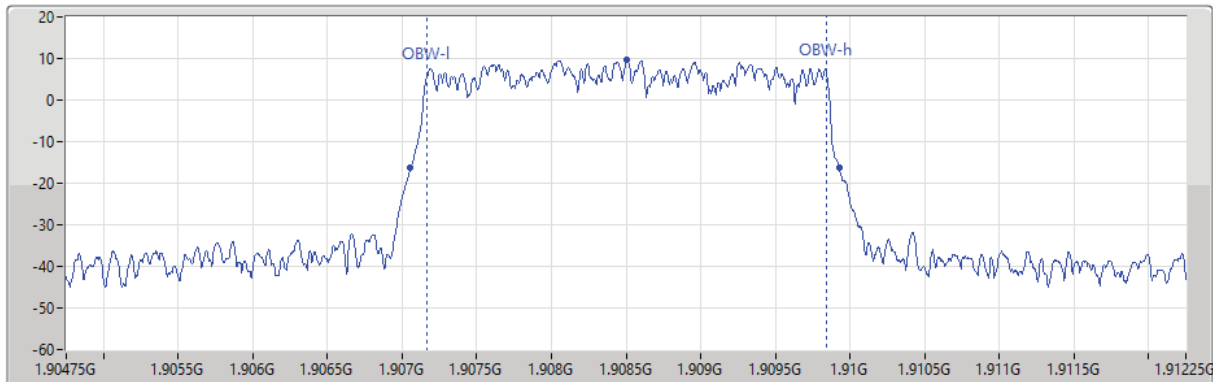

Band 2_LTE_3MHz_Nss1,QPSK_1TX
1908.5MHz_QPSK_RB 15,#RB 0

EBW

06/03/2024

Port 1

26dB(Hz)	Fl-26dB(Hz)	Fh-26dB(Hz)	OBW(Hz)	Fl-OBW(Hz)	Fh-OBW(Hz)	Port	CF(Hz)	Span(Hz)	RBW(Hz)	VBW(Hz)
2.873M	1.907056G	1.909929G	2.684M	1.907162G	1.909846G	1	1.9085G	7.5M	30k	100k