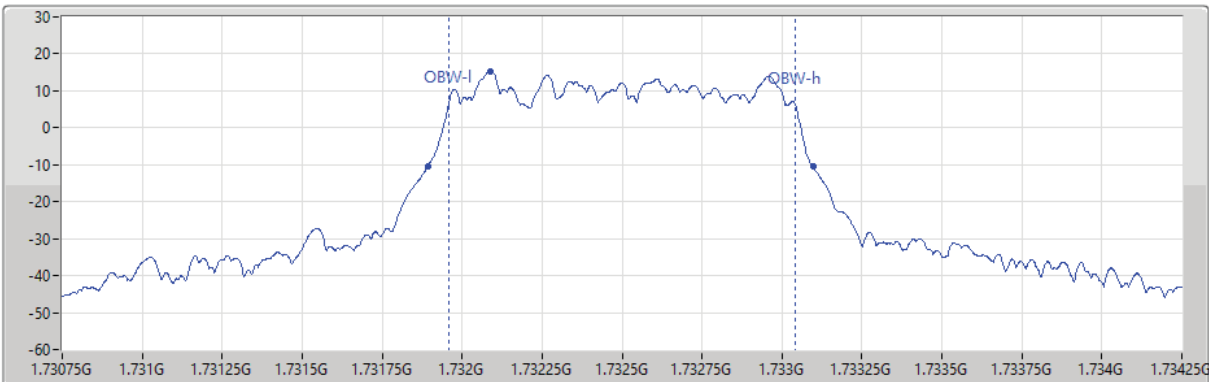

Band 4_LTE_1.4MHz_Nss1,QPSK_1TX
1732.5MHz_QPSK_RB 6,#RB 0

EBW

06/03/2024

Port 1

26dB(Hz)	Fl-26dB(Hz)	Fh-26dB(Hz)	OBW(Hz)	Fl-OBW(Hz)	Fh-OBW(Hz)	Port	CF(Hz)	Span(Hz)	RBW(Hz)	VBW(Hz)
1.204M	1.731893G	1.733097G	1.081M	1.73196G	1.73304G	1	1.7325G	3.5M	30k	100k