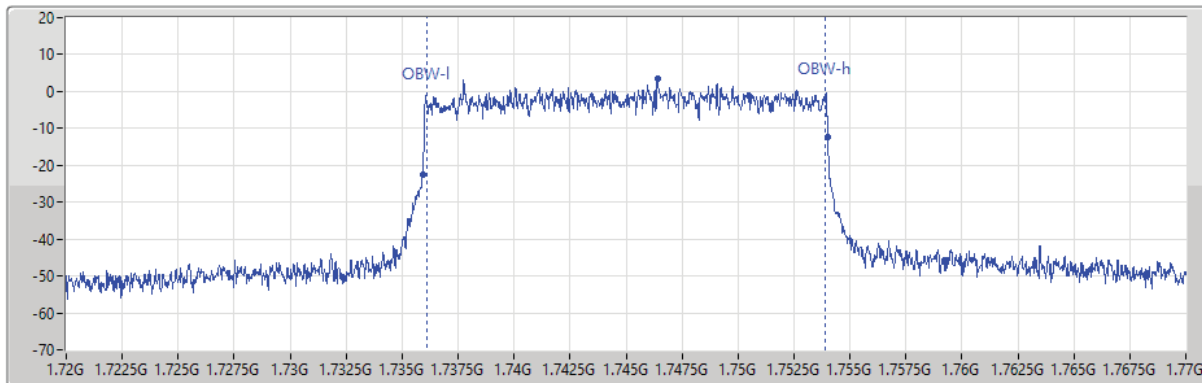

Band 66_LTE_20MHz_Nss1,64QAM_1TX
1745MHz_64QAM_RB 100,#RB 0

EBW

06/03/2024

Port 1

26dB(Hz)	Fl-26dB(Hz)	Fh-26dB(Hz)	OBW(Hz)	Fl-OBW(Hz)	Fh-OBW(Hz)	Port	CF(Hz)	Span(Hz)	RBW(Hz)	VBW(Hz)
18.1M	1.735925G	1.754025G	17.816M	1.736079G	1.753896G	1	1.745G	50M	30k	100k