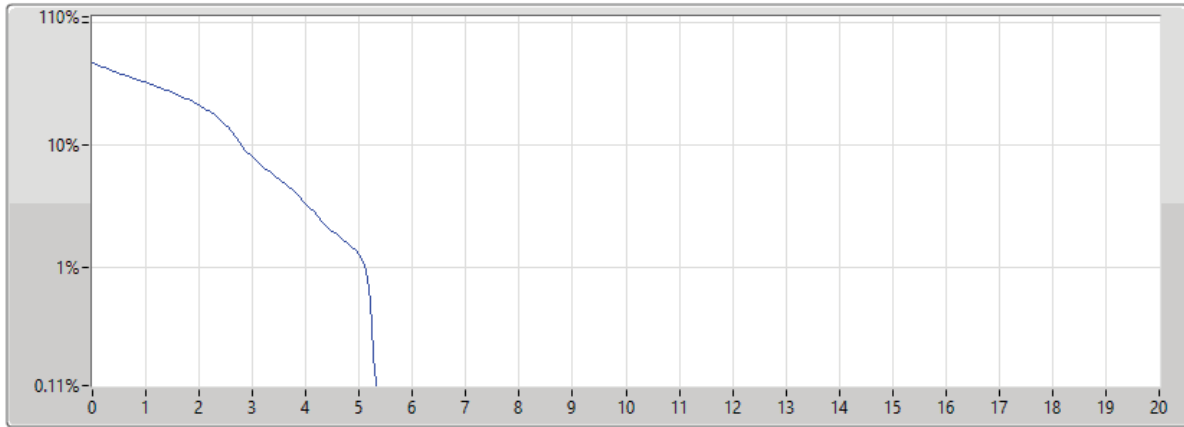

Band 66_LTE_10MHz_Nss1,64QAM_1TX

PAPR

1715MHz_64QAM_RB 1,#RB M

06/03/2024

Freq (MHz)	MBW(Hz)	0.1%	Margin(dB)	Limit(dB)	Port
1715	10M	5.30	-7.70	13.00	1

Band 66_LTE_10MHz_Nss1,64QAM_1TX

PAPR