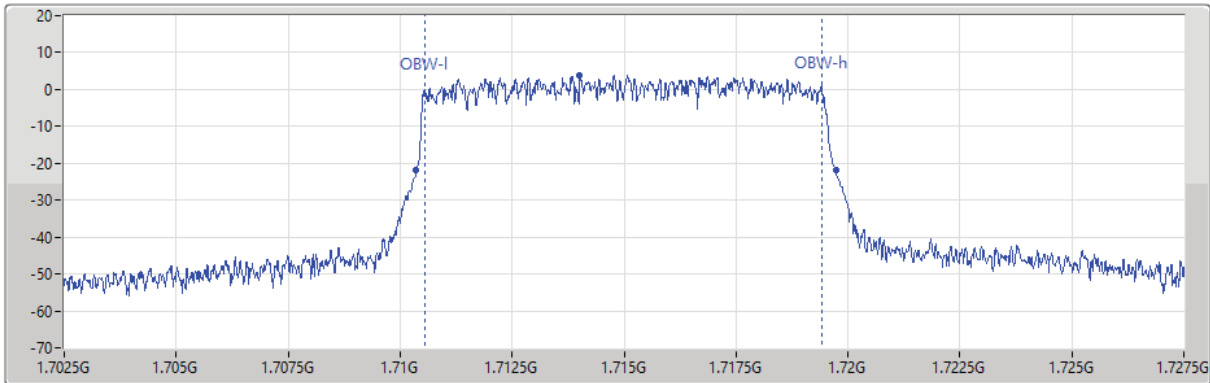

Band 66_LTE_10MHz_Nss1,16QAM_1TX
1715MHz_16QAM_RB 50,#RB 0

EBW

06/03/2024

Port 1

26dB(Hz)	Fl-26dB(Hz)	Fh-26dB(Hz)	OBW(Hz)	Fl-OBW(Hz)	Fh-OBW(Hz)	Port	CF(Hz)	Span(Hz)	RBW(Hz)	VBW(Hz)
9.363M	1.710363G	1.719725G	8.871M	1.710552G	1.719423G	1	1.715G	25M	30k	100k