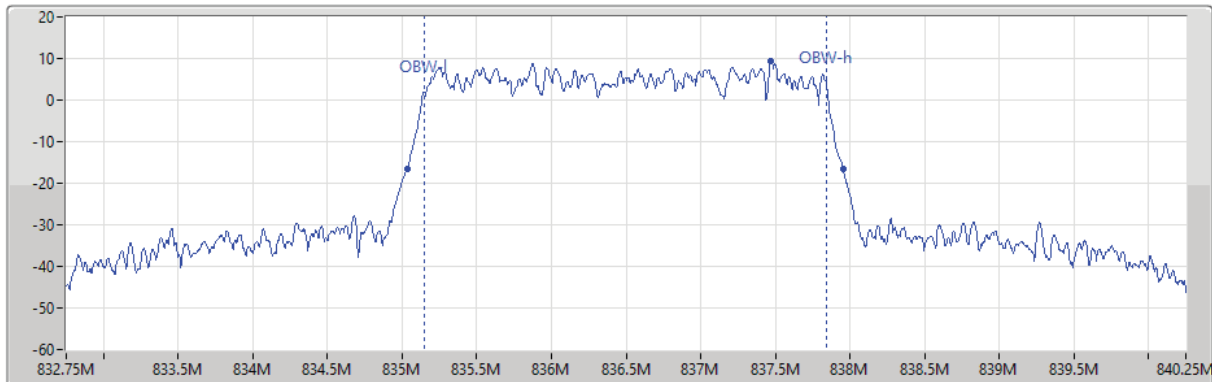

836.5MHz_16QAM_RB 15,#RB 0

06/03/2024

26dB(Hz)	Fl-26dB(Hz)	Fh-26dB(Hz)	OBW(Hz)	Fl-OBW(Hz)	Fh-OBW(Hz)	Port	CF(Hz)	Span(Hz)	RBW(Hz)	VBW(Hz)
2.921M	835.03375M	837.955M	2.691M	835.150675M	837.841829M	1	836.5M	7.5M	30k	100k