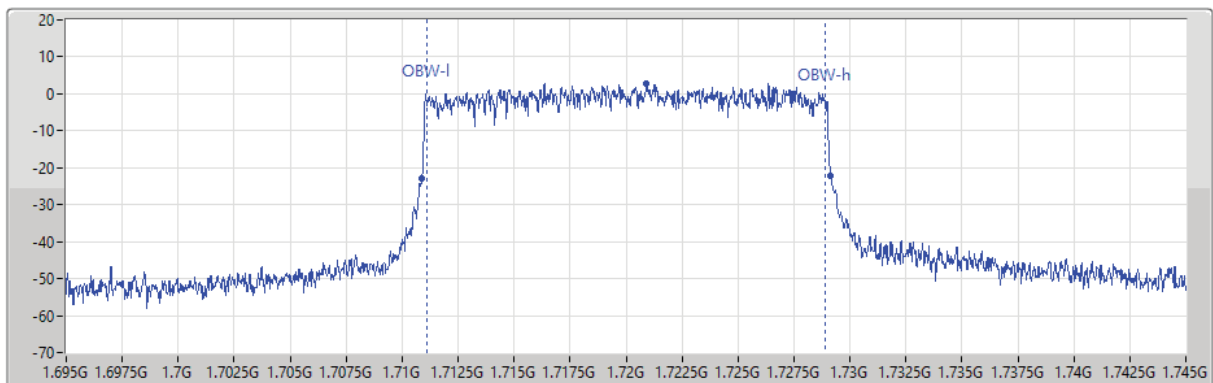

Band 4_LTE_20MHz_Nss1,QPSK_1TX
1720MHz_QPSK_RB 100,#RB 0

EBW

06/03/2024

Port 1

26dB(Hz)	Fl-26dB(Hz)	Fh-26dB(Hz)	OBW(Hz)	Fl-OBW(Hz)	Fh-OBW(Hz)	Port	CF(Hz)	Span(Hz)	RBW(Hz)	VBW(Hz)
18.25M	1.7109G	1.72915G	17.791M	1.711079G	1.728871G	1	1.72G	50M	30k	100k