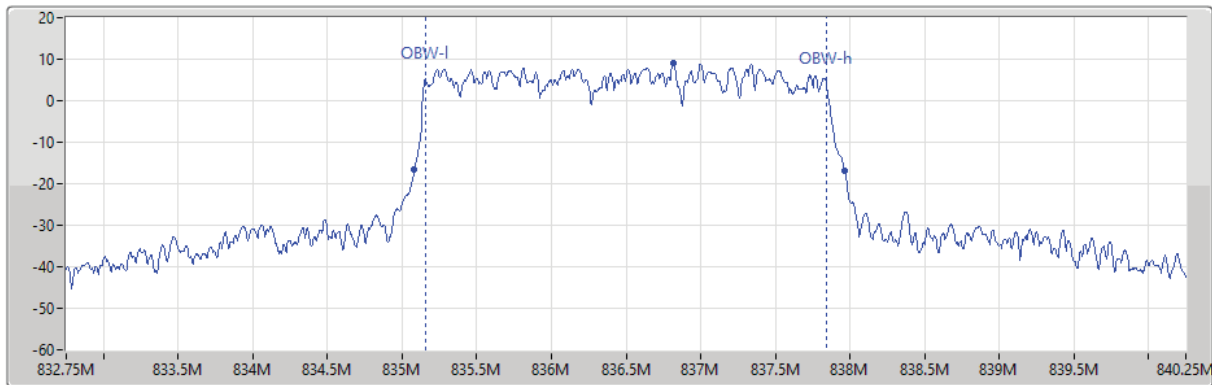

Band 5_LTE_3MHz_Nss1,64QAM_1TX

EBW

836.5MHz_64QAM_RB 15,#RB 0

06/03/2024

Port 1

26dB(Hz)	Fl-26dB(Hz)	Fh-26dB(Hz)	OBW(Hz)	Fl-OBW(Hz)	Fh-OBW(Hz)	Port	CF(Hz)	Span(Hz)	RBW(Hz)	VBW(Hz)
2.884M	835.0825M	837.96625M	2.687M	835.154423M	837.841829M	1	836.5M	7.5M	30k	100k

Band 5_LTE_3MHz_Nss1,64QAM_1TX

EBW