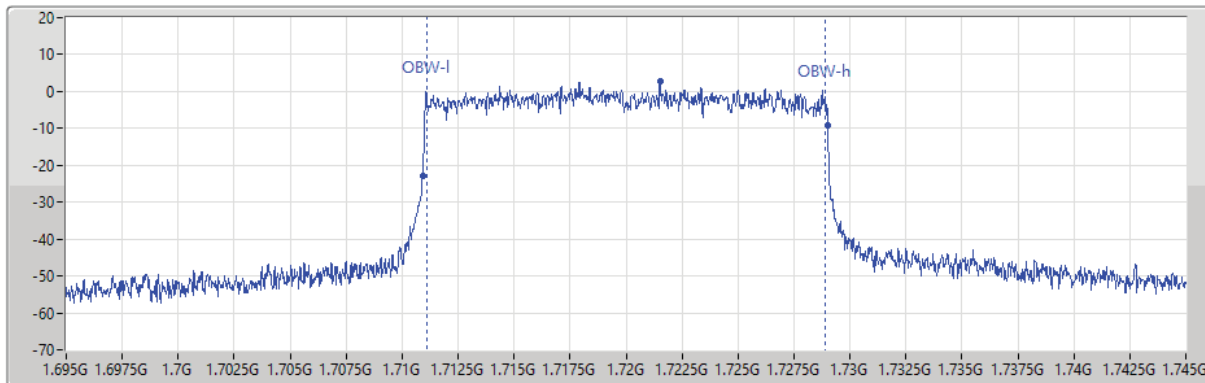

Band 4_LTE_20MHz_Nss1,16QAM_1TX

EBW

1720MHz_16QAM_RB 100,#RB 0

06/03/2024

Port 1

26dB(Hz)	Fl-26dB(Hz)	Fh-26dB(Hz)	OBW(Hz)	Fl-OBW(Hz)	Fh-OBW(Hz)	Port	CF(Hz)	Span(Hz)	RBW(Hz)	VBW(Hz)
18.1M	1.710925G	1.729025G	17.766M	1.711104G	1.728871G	1	1.72G	50M	30k	100k

Band 4_LTE_20MHz_Nss1,16QAM_1TX

EBW