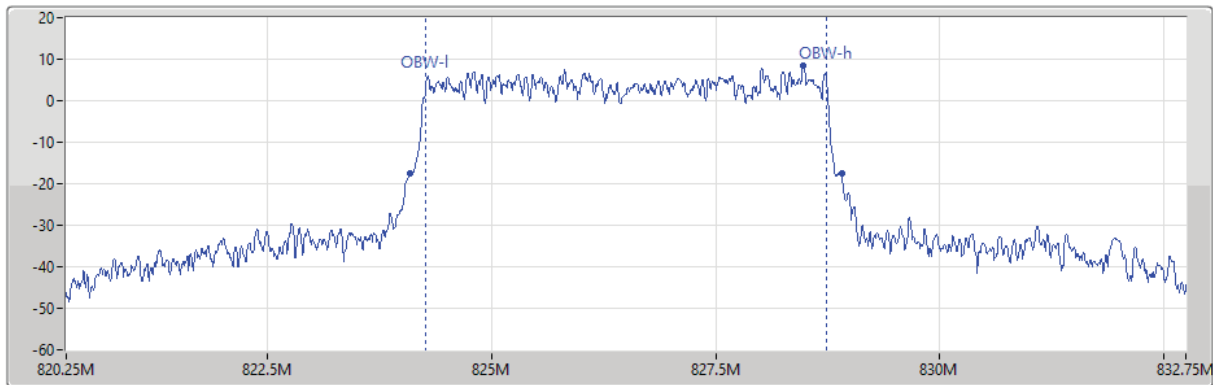

Band 5_LTE_5MHz_Nss1,QPSK_1TX

EBW

826.5MHz_QPSK_RB 25,#RB 0

06/03/2024

26dB(Hz)	Fl-26dB(Hz)	Fh-26dB(Hz)	OBW(Hz)	Fl-OBW(Hz)	Fh-OBW(Hz)	Port	CF(Hz)	Span(Hz)	RBW(Hz)	VBW(Hz)
4.819M	824.0875M	828.90625M	4.473M	824.263618M	828.736382M	1	826.5M	12.5M	30k	100k