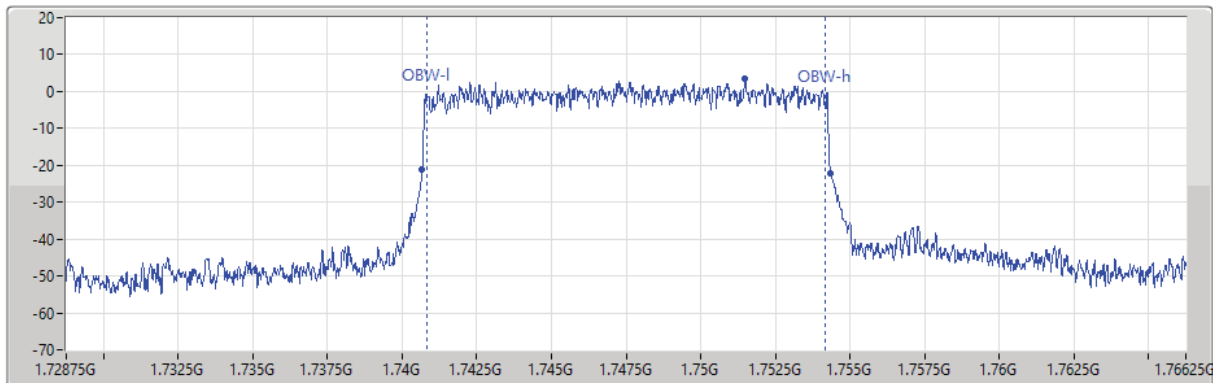

Band 4_LTE_15MHz_Nss1,64QAM_1TX
1747.5MHz_64QAM_RB 75,#RB 0

EBW

06/03/2024

Port 1

26dB(Hz)	Fl-26dB(Hz)	Fh-26dB(Hz)	OBW(Hz)	Fl-OBW(Hz)	Fh-OBW(Hz)	Port	CF(Hz)	Span(Hz)	RBW(Hz)	VBW(Hz)
13.688M	1.740675G	1.754363G	13.343M	1.740828G	1.754172G	1	1.7475G	37.5M	30k	100k