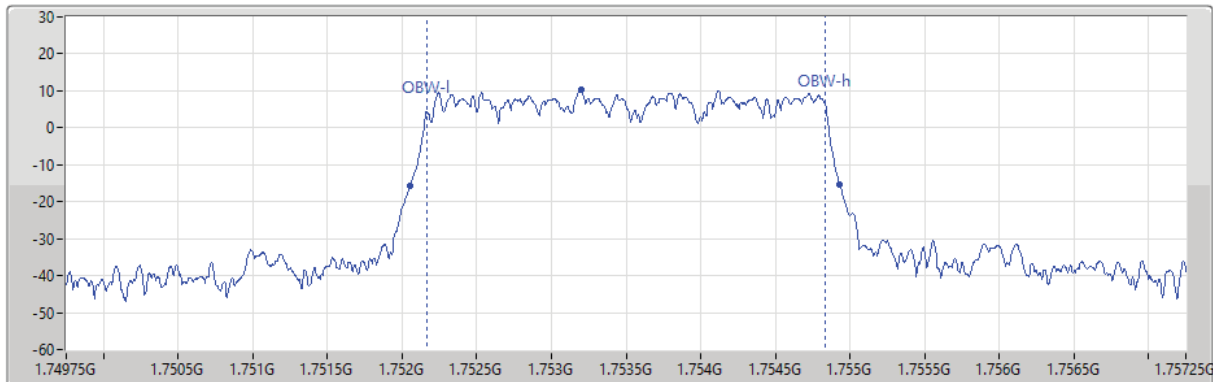

Band 4_LTE_3MHz_Nss1,QPSK_1TX
1753.5MHz_QPSK_RB 15,#RB 0

EBW

06/03/2024

Port 1

26dB(Hz)	Fl-26dB(Hz)	Fh-26dB(Hz)	OBW(Hz)	Fl-OBW(Hz)	Fh-OBW(Hz)	Port	CF(Hz)	Span(Hz)	RBW(Hz)	VBW(Hz)
2.88M	1.752053G	1.754933G	2.669M	1.752169G	1.754838G	1	1.7535G	7.5M	30k	100k