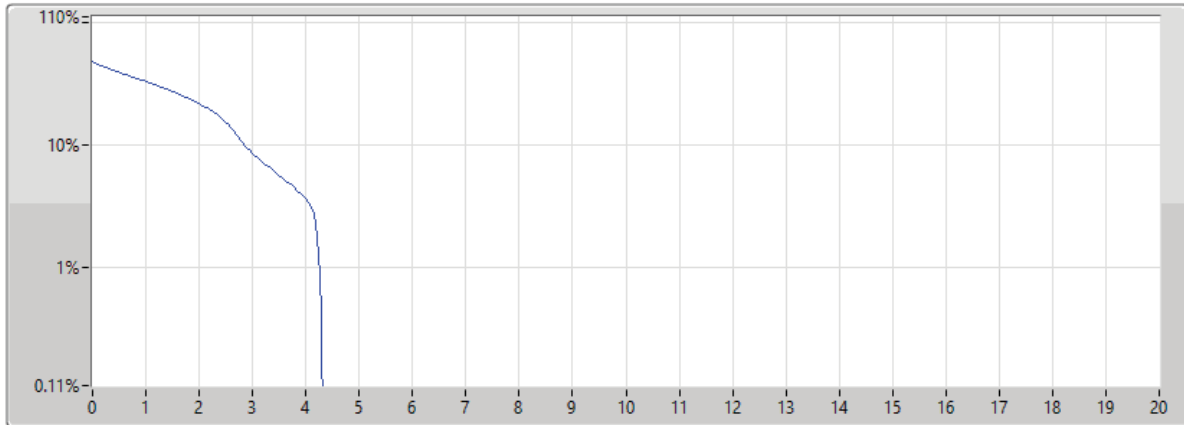

Band 12_LTE_3MHz_Nss1,64QAM_1TX

PAPR

700.5MHz_64QAM_RB 1,#RB M

06/03/2024

Freq (MHz)	MBW(Hz)	0.1%	Margin(dB)	Limit(dB)	Port
700.5	3M	4.32	-8.68	13.00	1

Band 12_LTE_3MHz_Nss1,64QAM_1TX

PAPR