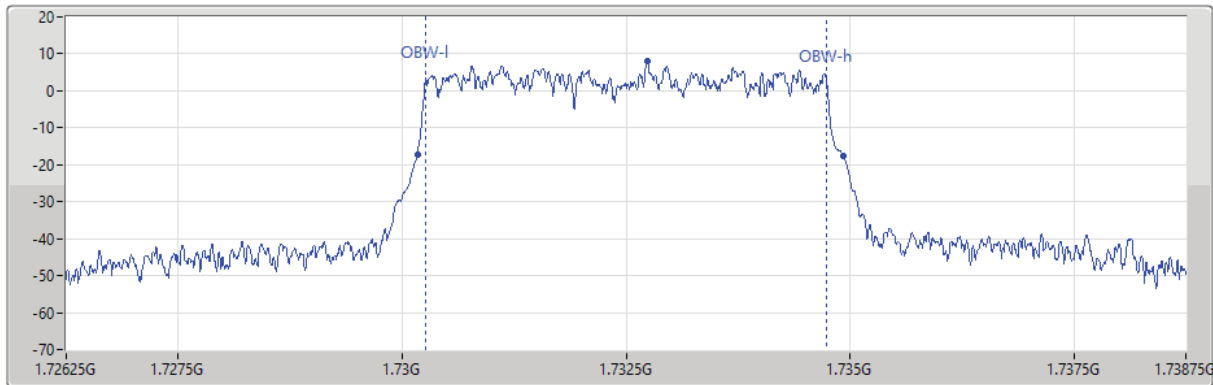

1732.5MHz_64QAM_RB 25,#RB 0

06/03/2024

26dB(Hz)	Fl-26dB(Hz)	Fh-26dB(Hz)	OBW(Hz)	Fl-OBW(Hz)	Fh-OBW(Hz)	Port	CF(Hz)	Span(Hz)	RBW(Hz)	VBW(Hz)
4.756M	1.730169G	1.734925G	4.473M	1.730264G	1.734736G	1	1.7325G	12.5M	30k	100k