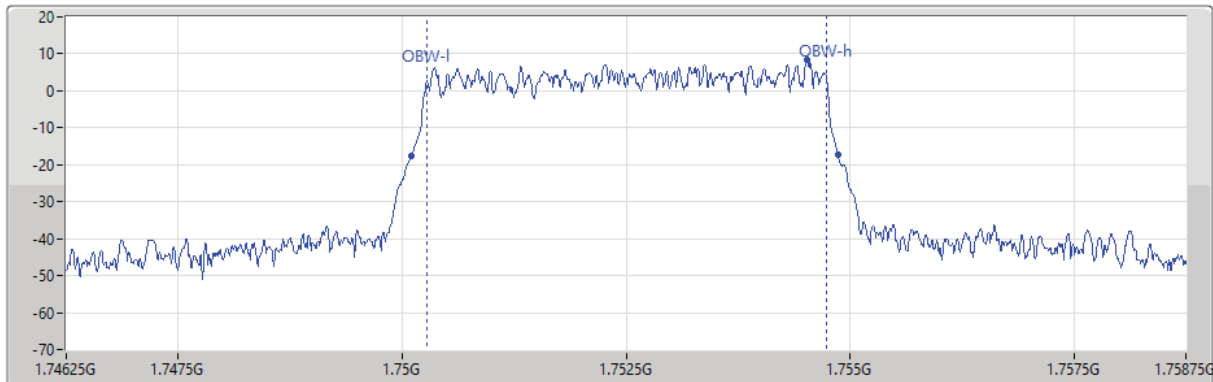

1752.5MHz_16QAM_RB 25,#RB 0

06/03/2024

26dB(Hz)	Fl-26dB(Hz)	Fh-26dB(Hz)	OBW(Hz)	Fl-OBW(Hz)	Fh-OBW(Hz)	Port	CF(Hz)	Span(Hz)	RBW(Hz)	VBW(Hz)
4.763M	1.750106G	1.754869G	4.46M	1.750276G	1.754736G	1	1.7525G	12.5M	30k	100k