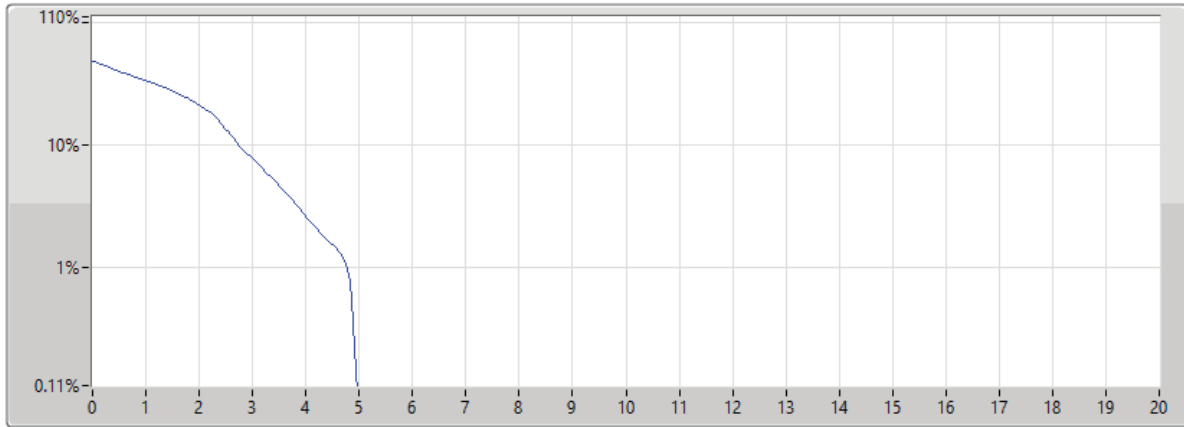

Band 66_LTE_3MHz_Nss1,64QAM_1TX

PAPR

1778.5MHz_64QAM_RB 1,#RB M

06/03/2024

Port 1

Freq (MHz)	MBW(Hz)	0.1%	Margin(dB)	Limit(dB)	Port
1778.5	3M	4.96	-8.04	13.00	1

Band 66_LTE_3MHz_Nss1,64QAM_1TX

PAPR