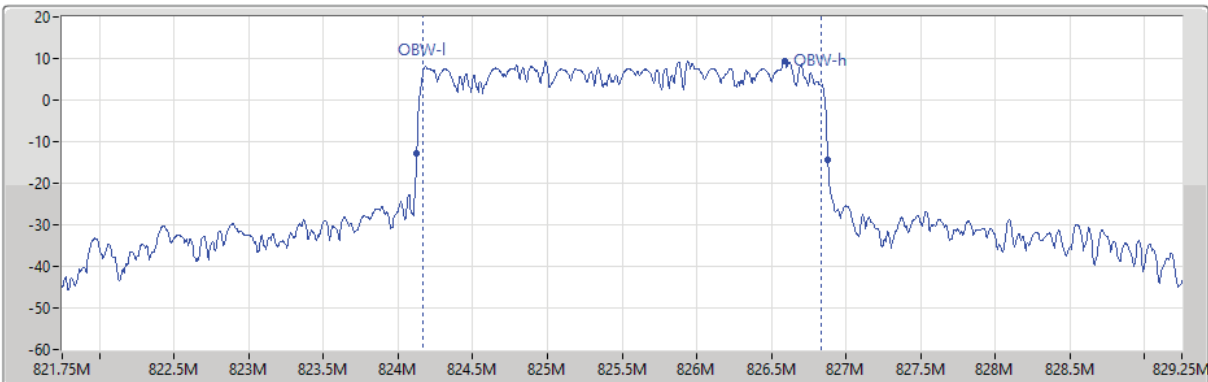

Band 5_LTE_3MHz_Nss1,QPSK_1TX
825.5MHz_QPSK_RB 15,#RB 0

EBW

06/03/2024

Port 1

26dB(Hz)	Fl-26dB(Hz)	Fh-26dB(Hz)	OBW(Hz)	Fl-OBW(Hz)	Fh-OBW(Hz)	Port	CF(Hz)	Span(Hz)	RBW(Hz)	VBW(Hz)
2.756M	824.12375M	826.88M	2.669M	824.165667M	826.834333M	1	825.5M	7.5M	30k	100k