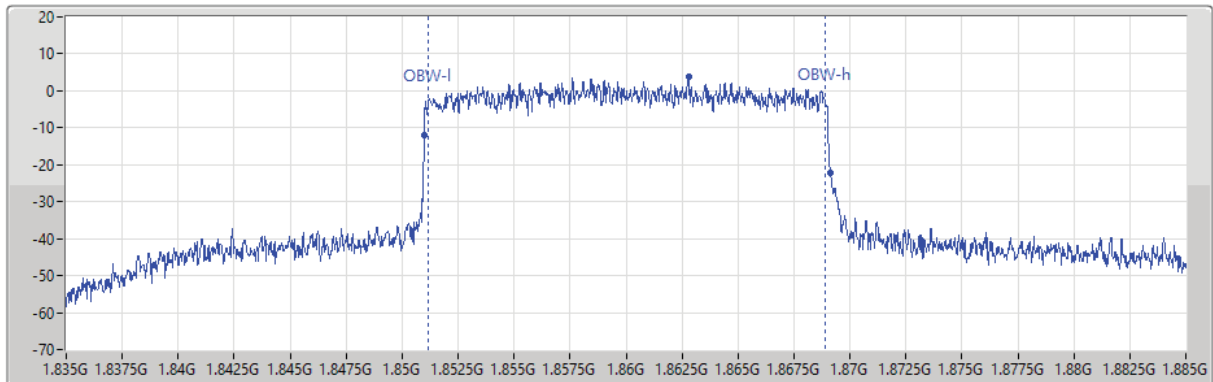

Band 2_LTE_20MHz_Nss1,QPSK_1TX
1860MHz_QPSK_RB 100,#RB 0

EBW

06/03/2024

Port 1

26dB(Hz)	Fl-26dB(Hz)	Fh-26dB(Hz)	OBW(Hz)	Fl-OBW(Hz)	Fh-OBW(Hz)	Port	CF(Hz)	Span(Hz)	RBW(Hz)	VBW(Hz)
18.15M	1.850975G	1.869125G	17.691M	1.851179G	1.868871G	1	1.86G	50M	30k	100k