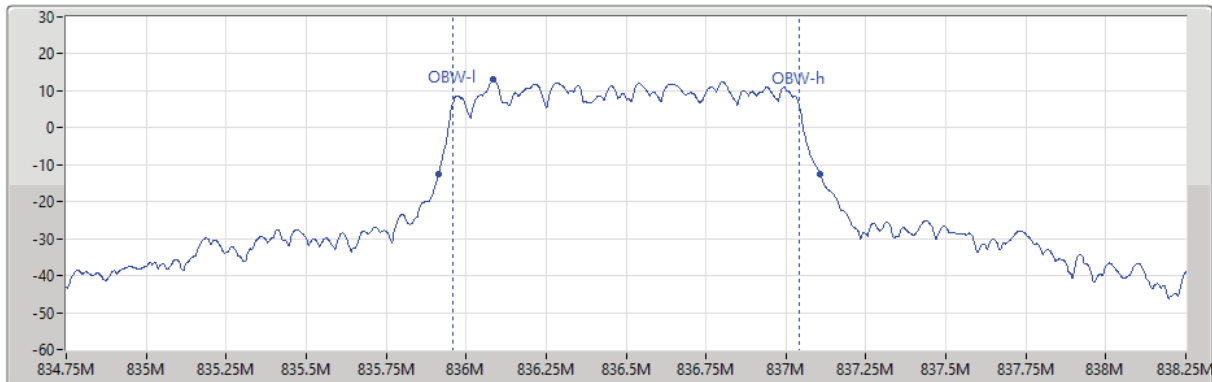

Band 5_LTE_1.4MHz_Nss1,64QAM_1TX
836.5MHz_64QAM_RB 6,#RB 0

EBW

06/03/2024

Port 1

26dB(Hz)	Fl-26dB(Hz)	Fh-26dB(Hz)	OBW(Hz)	Fl-OBW(Hz)	Fh-OBW(Hz)	Port	CF(Hz)	Span(Hz)	RBW(Hz)	VBW(Hz)
1.192M	835.91375M	837.1055M	1.081M	835.95952M	837.04048M	1	836.5M	3.5M	30k	100k