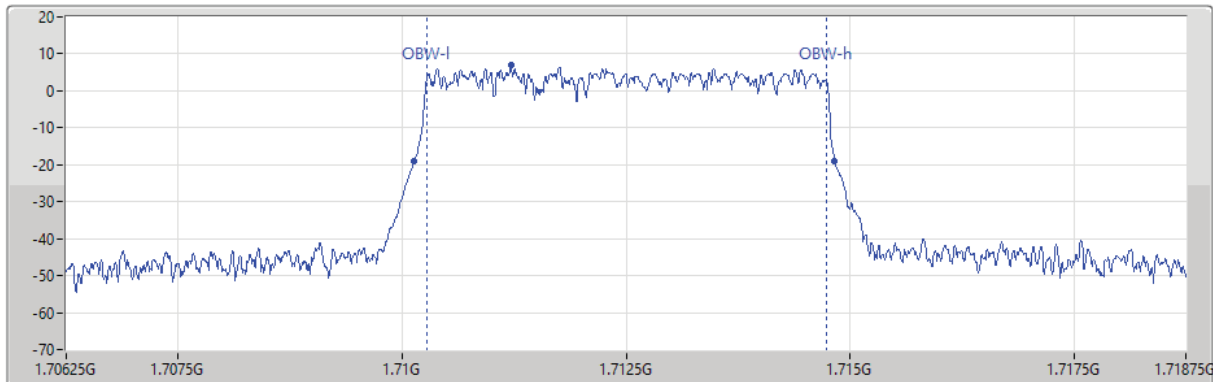

Band 4_LTE_5MHz_Nss1,16QAM_1TX
1712.5MHz_16QAM_RB 25,#RB 0

EBW

06/03/2024

Port 1

26dB(Hz)	Fl-26dB(Hz)	Fh-26dB(Hz)	OBW(Hz)	Fl-OBW(Hz)	Fh-OBW(Hz)	Port	CF(Hz)	Span(Hz)	RBW(Hz)	VBW(Hz)
4.694M	1.710138G	1.714831G	4.46M	1.710276G	1.714736G	1	1.7125G	12.5M	30k	100k