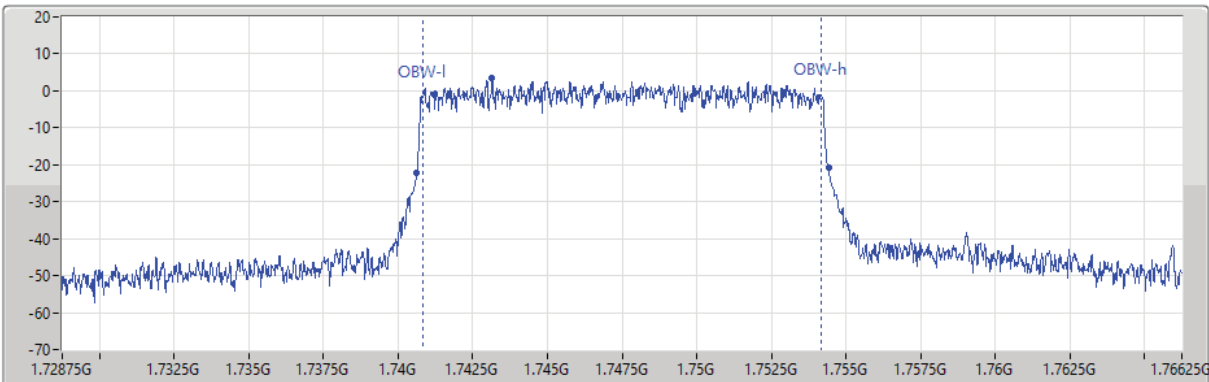

Band 4_LTE_15MHz_Nss1,16QAM_1TX
1747.5MHz_16QAM_RB 75,#RB 0

EBW

06/03/2024

Port 1

26dB(Hz)	Fl-26dB(Hz)	Fh-26dB(Hz)	OBW(Hz)	Fl-OBW(Hz)	Fh-OBW(Hz)	Port	CF(Hz)	Span(Hz)	RBW(Hz)	VBW(Hz)
13.8M	1.740619G	1.754419G	13.343M	1.740828G	1.754172G	1	1.7475G	37.5M	30k	100k