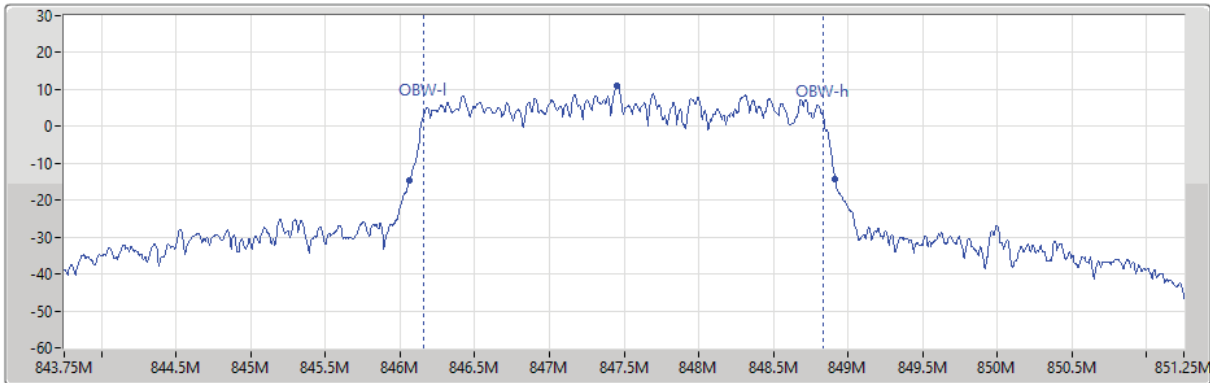

Band 5_LTE_3MHz_Nss1,16QAM_1TX

EBW

847.5MHz_16QAM_RB 15,#RB 0

06/03/2024

26dB(Hz)	Fl-26dB(Hz)	Fh-26dB(Hz)	OBW(Hz)	Fl-OBW(Hz)	Fh-OBW(Hz)	Port	CF(Hz)	Span(Hz)	RBW(Hz)	VBW(Hz)
2.85M	846.06375M	848.91375M	2.676M	846.158171M	848.834333M	1	847.5M	7.5M	30k	100k

Band 5_LTE_3MHz_Nss1,64QAM_1TX

EBW