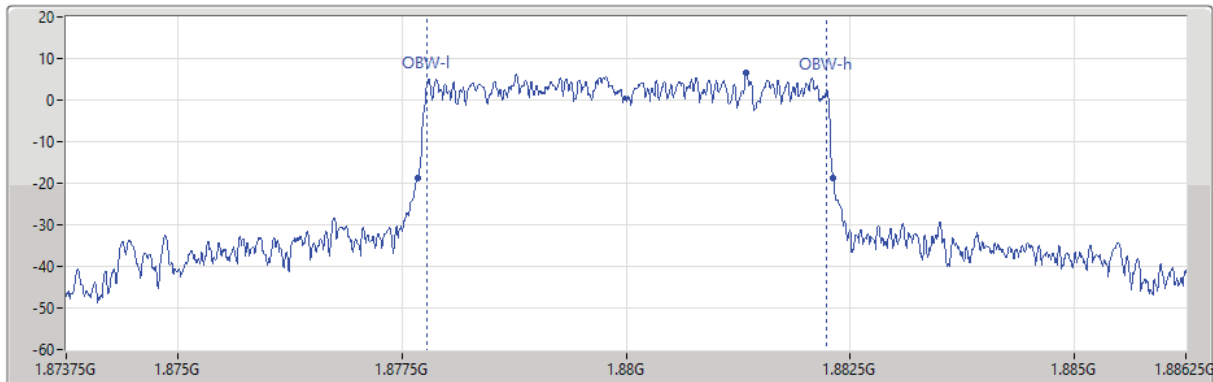

Band 2_LTE_5MHz_Nss1,64QAM_1TX
1880MHz_64QAM_RB 25,#RB 0

EBW

06/03/2024

Port 1

26dB(Hz)	Fl-26dB(Hz)	Fh-26dB(Hz)	OBW(Hz)	Fl-OBW(Hz)	Fh-OBW(Hz)	Port	CF(Hz)	Span(Hz)	RBW(Hz)	VBW(Hz)
4.644M	1.877669G	1.882313G	4.473M	1.87777G	1.882243G	1	1.88G	12.5M	30k	100k