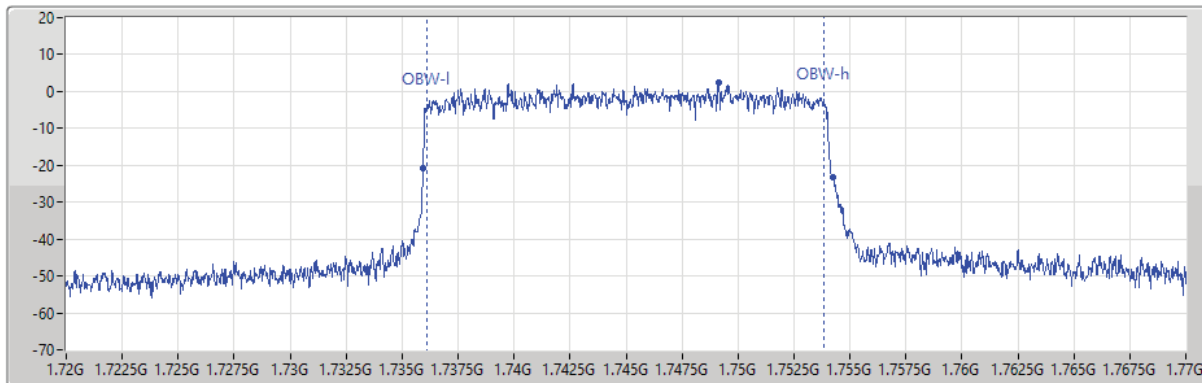

Band 4_LTE_20MHz_Nss1,16QAM_1TX

EBW

1745MHz_16QAM_RB 100,#RB 0

06/03/2024

Port 1

26dB(Hz)	Fl-26dB(Hz)	Fh-26dB(Hz)	OBW(Hz)	Fl-OBW(Hz)	Fh-OBW(Hz)	Port	CF(Hz)	Span(Hz)	RBW(Hz)	VBW(Hz)
18.275M	1.73595G	1.754225G	17.716M	1.736129G	1.753846G	1	1.745G	50M	30k	100k

Band 4_LTE_20MHz_Nss1,64QAM_1TX

EBW