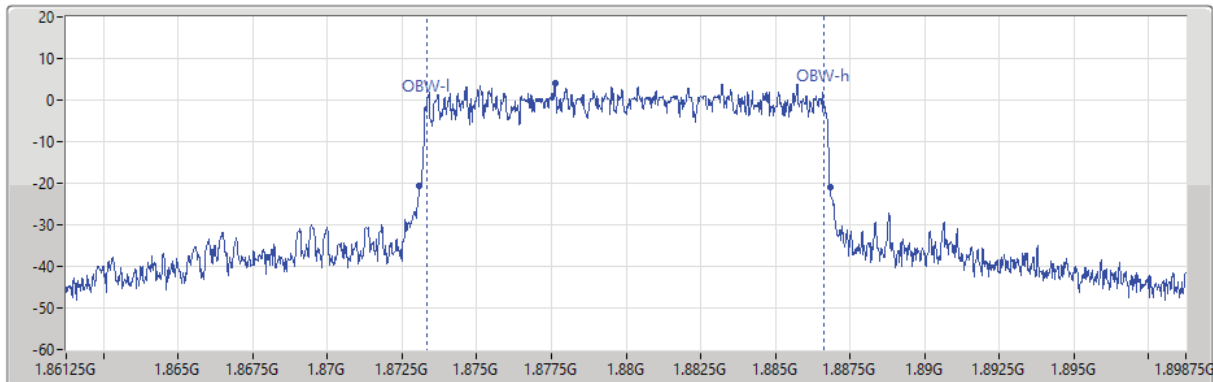

Band 2_LTE_15MHz_Nss1,QPSK_1TX
1880MHz_QPSK_RB 75,#RB 0

EBW

06/03/2024

Port 1

26dB(Hz)	Fl-26dB(Hz)	Fh-26dB(Hz)	OBW(Hz)	Fl-OBW(Hz)	Fh-OBW(Hz)	Port	CF(Hz)	Span(Hz)	RBW(Hz)	VBW(Hz)
13.744M	1.873081G	1.886825G	13.306M	1.873328G	1.886634G	1	1.88G	37.5M	30k	100k