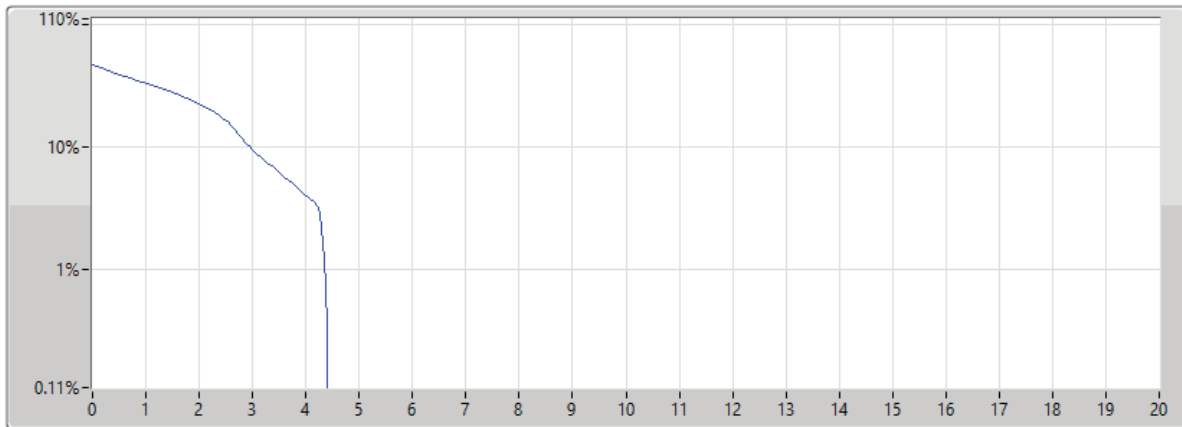

Band 12_LTE_3MHz_Nss1,16QAM_1TX

PAPR

707.5MHz_16QAM_RB 1,#RB M

06/03/2024

Freq (MHz)	MBW(Hz)	0.1%	Margin(dB)	Limit(dB)	Port
707.5	3M	4.43	-8.57	13.00	1

Band 12_LTE_3MHz_Nss1,16QAM_1TX

PAPR

707.5MHz_16QAM_RB 8,#RB M