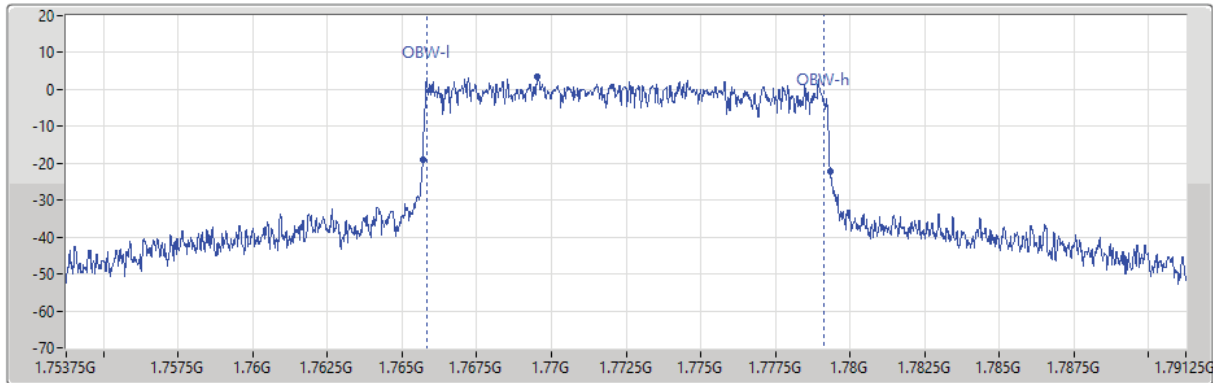

Band 66_LTE_15MHz_Nss1,64QAM_1TX
1772.5MHz_64QAM_RB 75,#RB 0

EBW

06/03/2024

Port 1

26dB(Hz)	Fl-26dB(Hz)	Fh-26dB(Hz)	OBW(Hz)	Fl-OBW(Hz)	Fh-OBW(Hz)	Port	CF(Hz)	Span(Hz)	RBW(Hz)	VBW(Hz)
13.631M	1.765694G	1.779325G	13.306M	1.765828G	1.779134G	1	1.7725G	37.5M	30k	100k