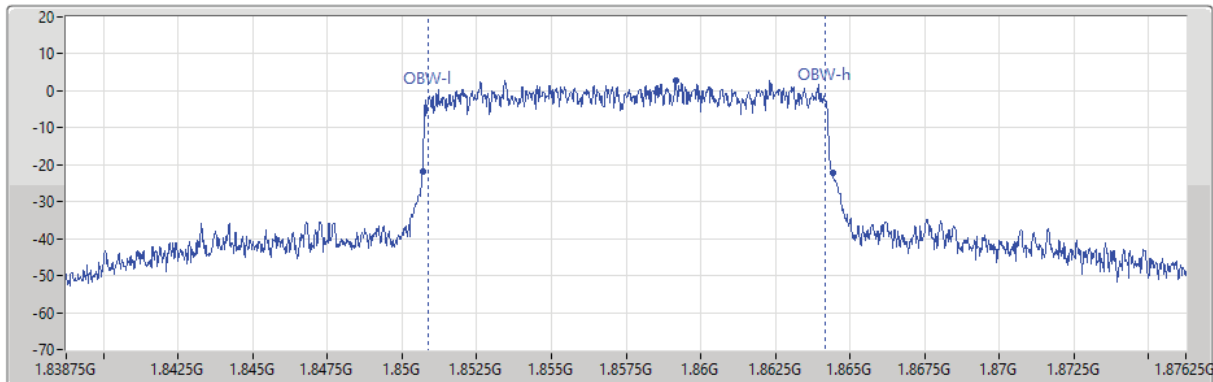

1857.5MHz_16QAM_RB 75,#RB 0

06/03/2024

26dB(Hz)	Fl-26dB(Hz)	Fh-26dB(Hz)	OBW(Hz)	Fl-OBW(Hz)	Fh-OBW(Hz)	Port	CF(Hz)	Span(Hz)	RBW(Hz)	VBW(Hz)
13.725M	1.850694G	1.864419G	13.287M	1.850866G	1.864153G	1	1.8575G	37.5M	30k	100k