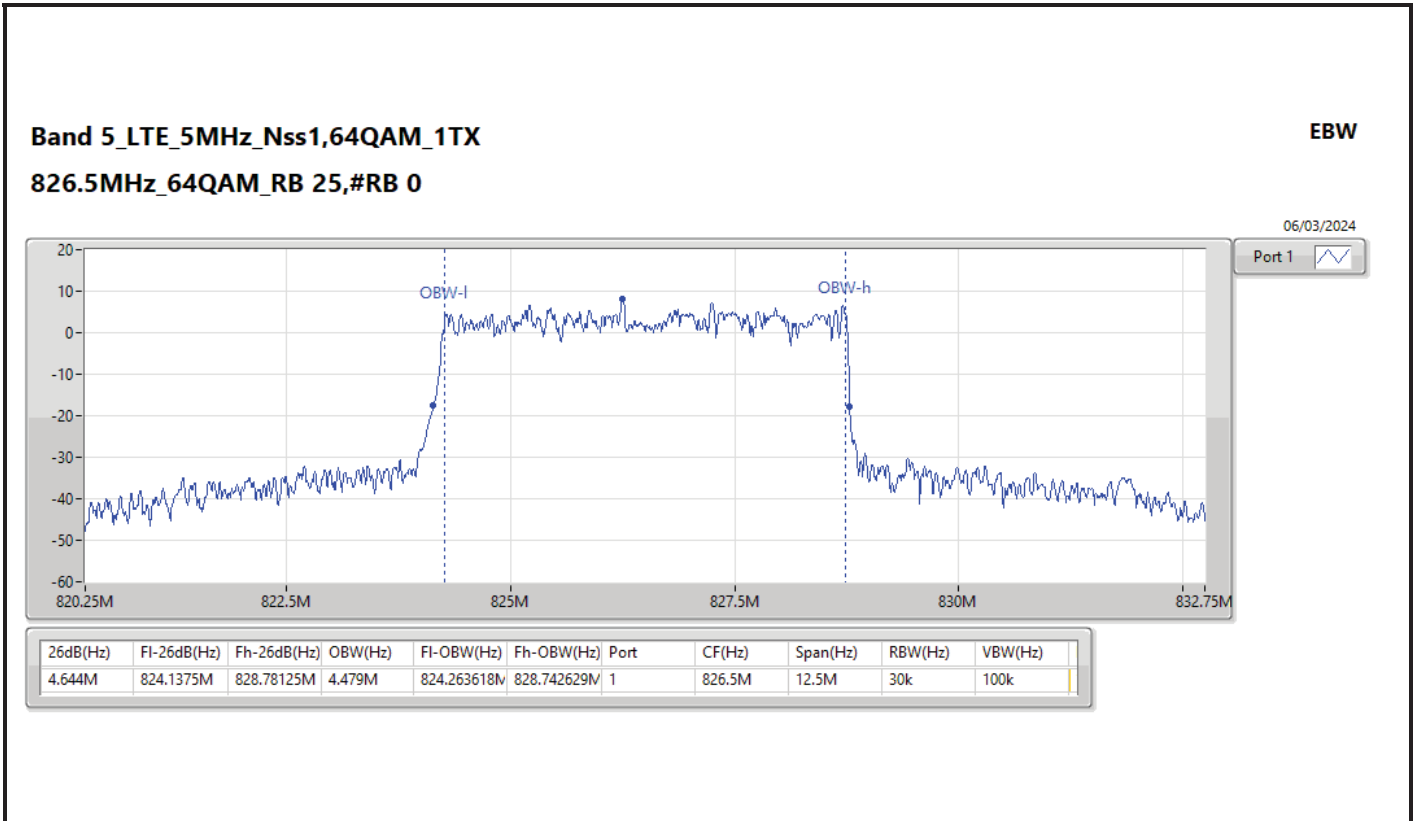

Band 5_LTE_5MHz_Nss1,16QAM_1TX

EBW

846.5MHz_16QAM_RB 25,#RB 0

06/03/2024

Port 1

26dB(Hz)	Fl-26dB(Hz)	Fh-26dB(Hz)	OBW(Hz)	Fl-OBW(Hz)	Fh-OBW(Hz)	Port	CF(Hz)	Span(Hz)	RBW(Hz)	VBW(Hz)
4.725M	844.1M	848.825M	4.423M	844.276112M	848.698901M	1	846.5M	12.5M	30k	100k