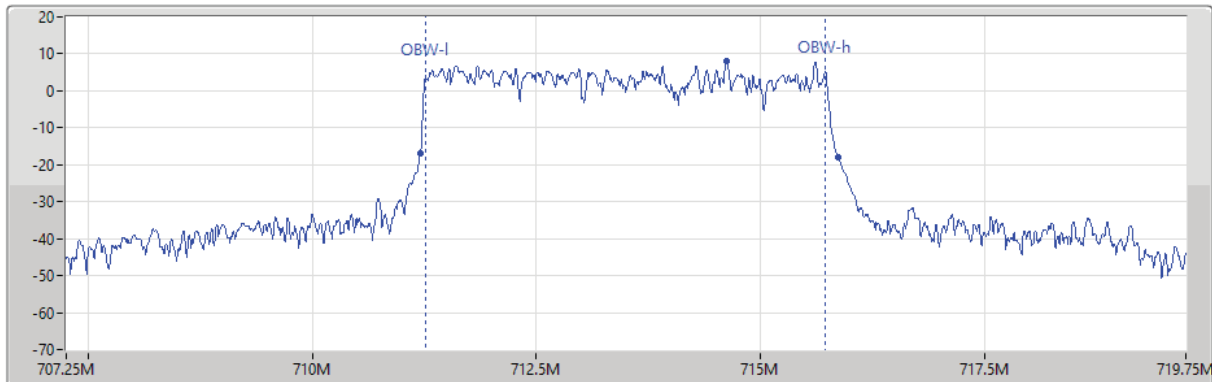

713.5MHz_16QAM_RB 25,#RB 0

06/03/2024

26dB(Hz)	Fl-26dB(Hz)	Fh-26dB(Hz)	OBW(Hz)	Fl-OBW(Hz)	Fh-OBW(Hz)	Port	CF(Hz)	Span(Hz)	RBW(Hz)	VBW(Hz)
4.669M	711.2M	715.86875M	4.467M	711.263618M	715.730135M	1	713.5M	12.5M	30k	100k