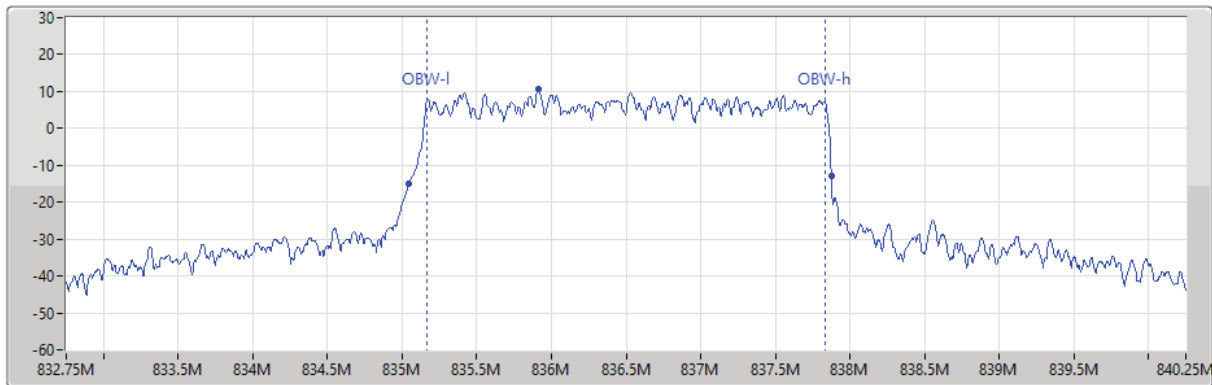

Band 5_LTE_3MHz_Nss1,QPSK_1TX

EBW

836.5MHz_QPSK_RB 15,#RB 0

06/03/2024

26dB(Hz)	Fl-26dB(Hz)	Fh-26dB(Hz)	OBW(Hz)	Fl-OBW(Hz)	Fh-OBW(Hz)	Port	CF(Hz)	Span(Hz)	RBW(Hz)	VBW(Hz)
2.831M	835.045M	837.87625M	2.676M	835.161919M	837.838081M	1	836.5M	7.5M	30k	100k

Band 5_LTE_3MHz_Nss1,QPSK_1TX

EBW