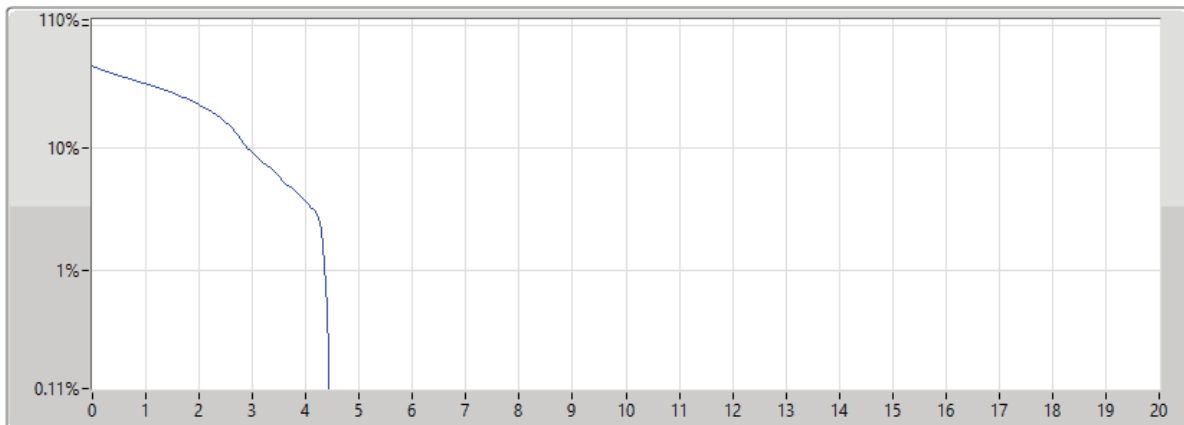

06/03/2024

Freq (MHz)	MBW(Hz)	0.1%	Margin(dB)	Limit(dB)	Port
713.5	5M	5.74	-7.26	13.00	1

Band 12_LTE_5MHz_Nss1,64QAM_1TX

PAPR

713.5MHz_64QAM_RB 1,#RB M

06/03/2024

Freq (MHz)	MBW(Hz)	0.1%	Margin(dB)	Limit(dB)	Port
713.5	5M	4.46	-8.54	13.00	1