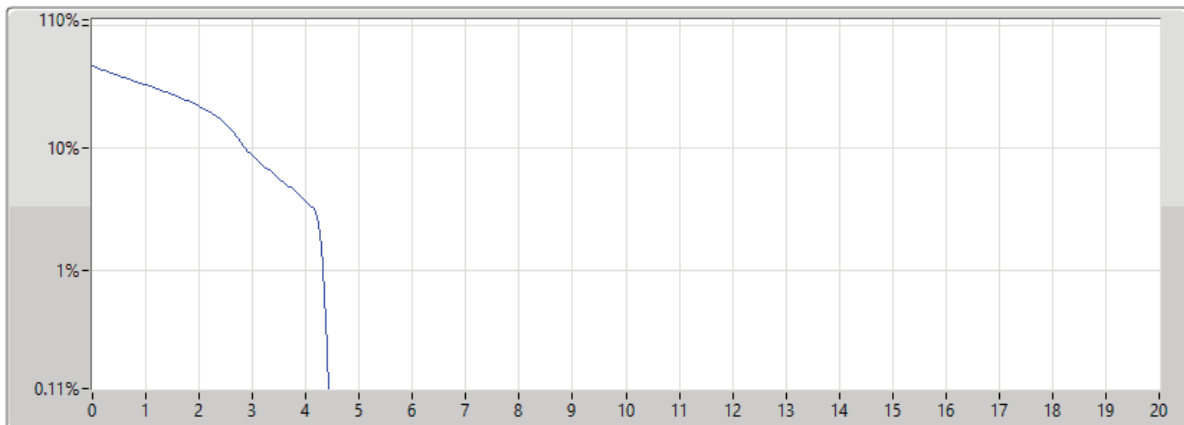

06/03/2024

Freq (MHz)	MBW(Hz)	0.1%	Margin(dB)	Limit(dB)	Port
707.5	10M	5.80	-7.20	13.00	1

Band 12_LTE_10MHz_Nss1,64QAM_1TX

PAPR

707.5MHz_64QAM_RB 1,#RB M

06/03/2024

Freq (MHz)	MBW(Hz)	0.1%	Margin(dB)	Limit(dB)	Port
707.5	10M	4.43	-8.57	13.00	1