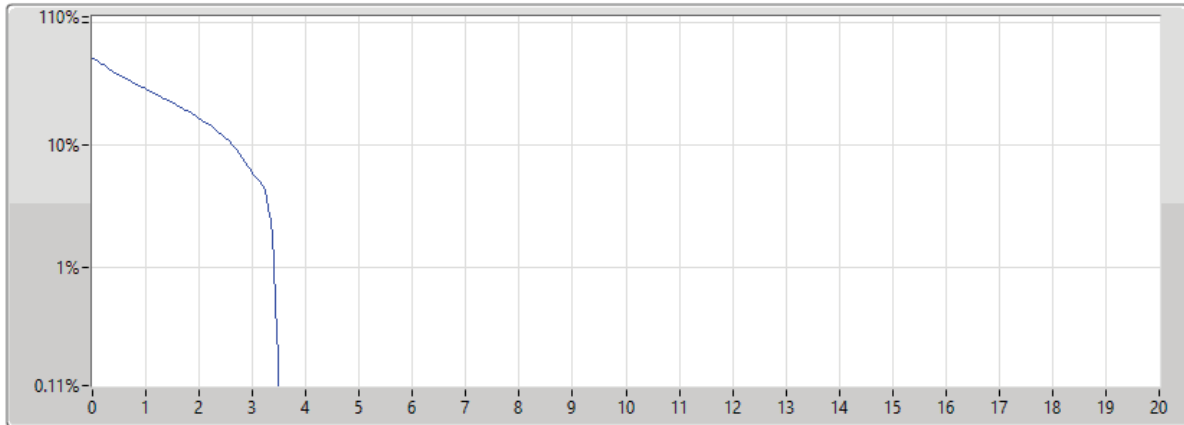

06/03/2024

Freq (MHz)	MBW(Hz)	0.1%	Margin(dB)	Limit(dB)	Port
711	10M	4.64	-8.36	13.00	1

Band 12_LTE_10MHz_Nss1,QPSK_1TX

PAPR

711MHz_QPSK_RB 1,#RB M

06/03/2024

Freq (MHz)	MBW(Hz)	0.1%	Margin(dB)	Limit(dB)	Port
711	10M	3.51	-9.49	13.00	1