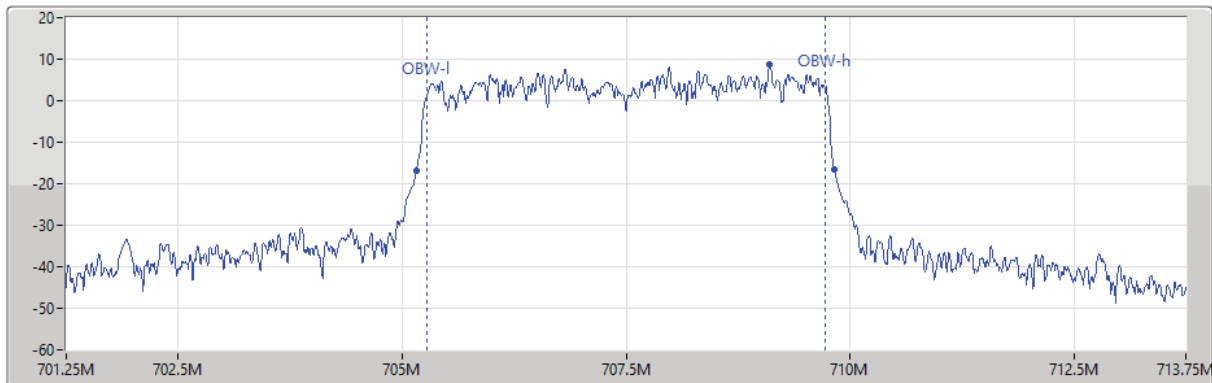

Band 12_LTE_5MHz_Nss1,16QAM_1TX

EBW

707.5MHz_16QAM_RB 25,#RB 0

06/03/2024

26dB(Hz)	Fl-26dB(Hz)	Fh-26dB(Hz)	OBW(Hz)	Fl-OBW(Hz)	Fh-OBW(Hz)	Port	CF(Hz)	Span(Hz)	RBW(Hz)	VBW(Hz)
4.669M	705.15625M	709.825M	4.448M	705.282359M	709.730135M	1	707.5M	12.5M	30k	100k

Band 12_LTE_5MHz_Nss1,16QAM_1TX

EBW