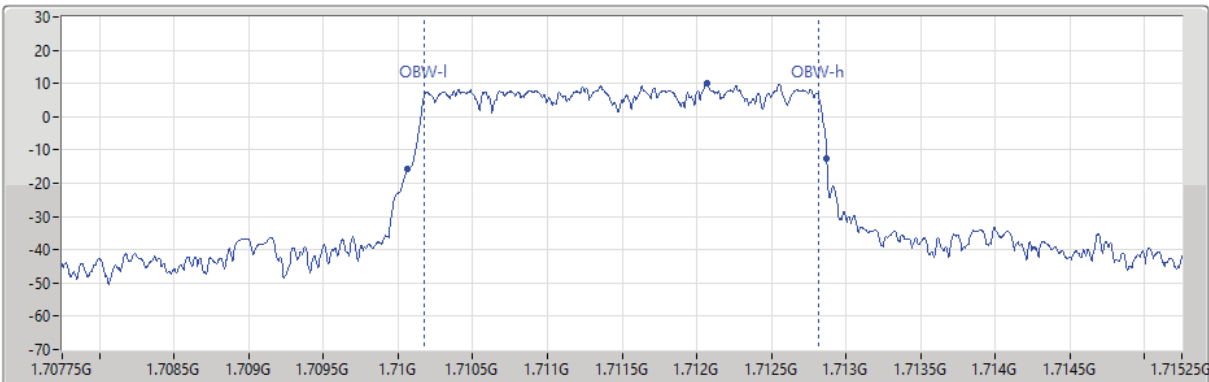

Band 66_LTE_3MHz_Nss1,QPSK_1TX
1711.5MHz_QPSK_RB 15,#RB 0

EBW

06/03/2024

Port 1

26dB(Hz)	Fl-26dB(Hz)	Fh-26dB(Hz)	OBW(Hz)	Fl-OBW(Hz)	Fh-OBW(Hz)	Port	CF(Hz)	Span(Hz)	RBW(Hz)	VBW(Hz)
2.809M	1.710064G	1.712873G	2.646M	1.710173G	1.712819G	1	1.7115G	7.5M	30k	100k