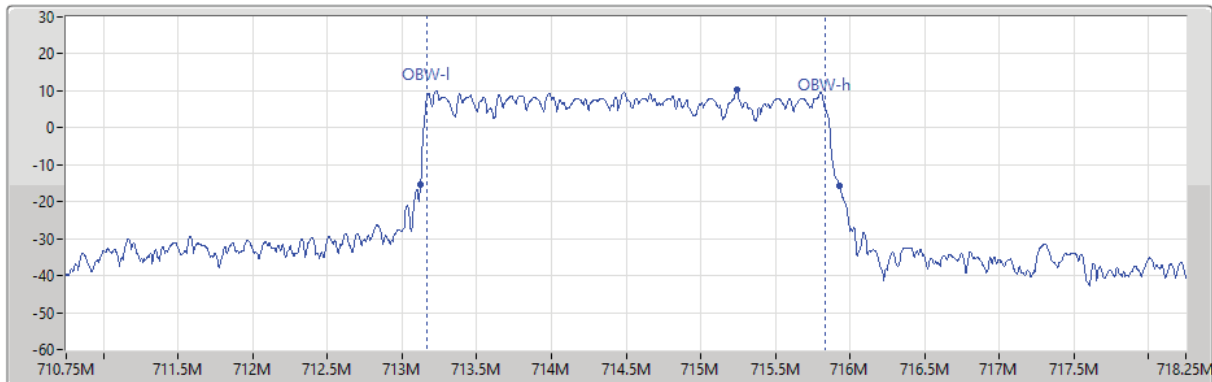

714.5MHz_QPSK_RB 15,#RB 0

06/03/2024

26dB(Hz)	Fl-26dB(Hz)	Fh-26dB(Hz)	OBW(Hz)	Fl-OBW(Hz)	Fh-OBW(Hz)	Port	CF(Hz)	Span(Hz)	RBW(Hz)	VBW(Hz)
2.805M	713.12375M	715.92875M	2.672M	713.165667M	715.838081M	1	714.5M	7.5M	30k	100k