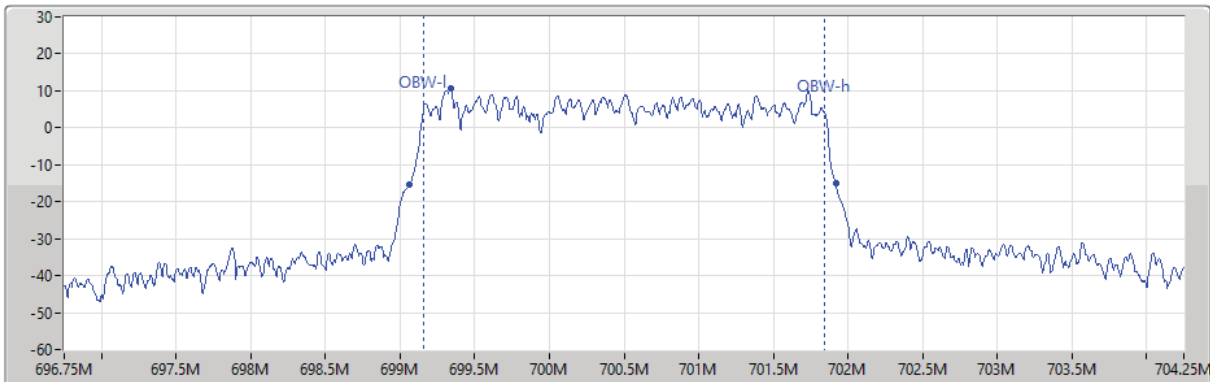

700.5MHz_64QAM_RB 15,#RB 0

06/03/2024

26dB(Hz)	Fl-26dB(Hz)	Fh-26dB(Hz)	OBW(Hz)	Fl-OBW(Hz)	Fh-OBW(Hz)	Port	CF(Hz)	Span(Hz)	RBW(Hz)	VBW(Hz)
2.854M	699.06375M	701.9175M	2.684M	699.158171M	701.841829M	1	700.5M	7.5M	30k	100k