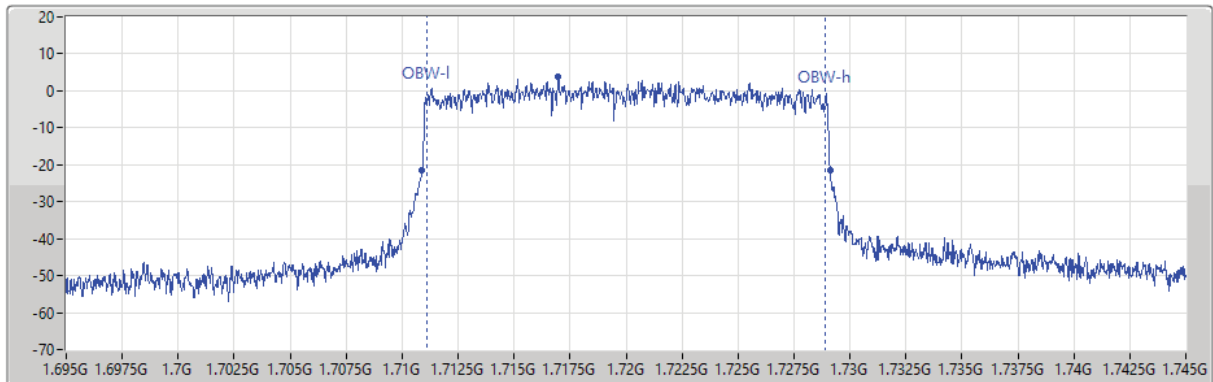

Band 66_LTE_20MHz_Nss1,QPSK_1TX
1720MHz_QPSK_RB 100,#RB 0

EBW

06/03/2024

Port 1

26dB(Hz)	Fl-26dB(Hz)	Fh-26dB(Hz)	OBW(Hz)	Fl-OBW(Hz)	Fh-OBW(Hz)	Port	CF(Hz)	Span(Hz)	RBW(Hz)	VBW(Hz)
18.2M	1.7109G	1.7291G	17.766M	1.711129G	1.728896G	1	1.72G	50M	30k	100k