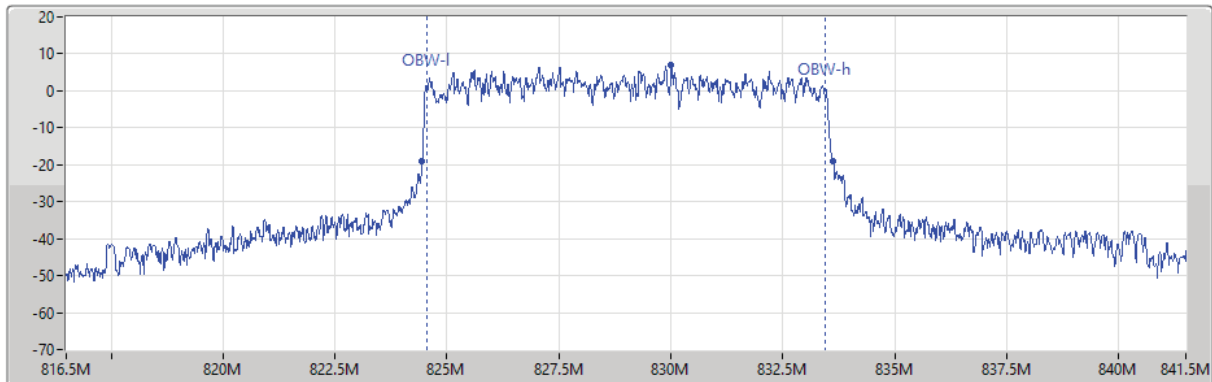

829MHz_QPSK_RB 50,#RB 0

06/03/2024

Port 1

26dB(Hz)	Fl-26dB(Hz)	Fh-26dB(Hz)	OBW(Hz)	Fl-OBW(Hz)	Fh-OBW(Hz)	Port	CF(Hz)	Span(Hz)	RBW(Hz)	VBW(Hz)
9.163M	824.45M	833.6125M	8.883M	824.552224M	833.435282M	1	829M	25M	30k	100k