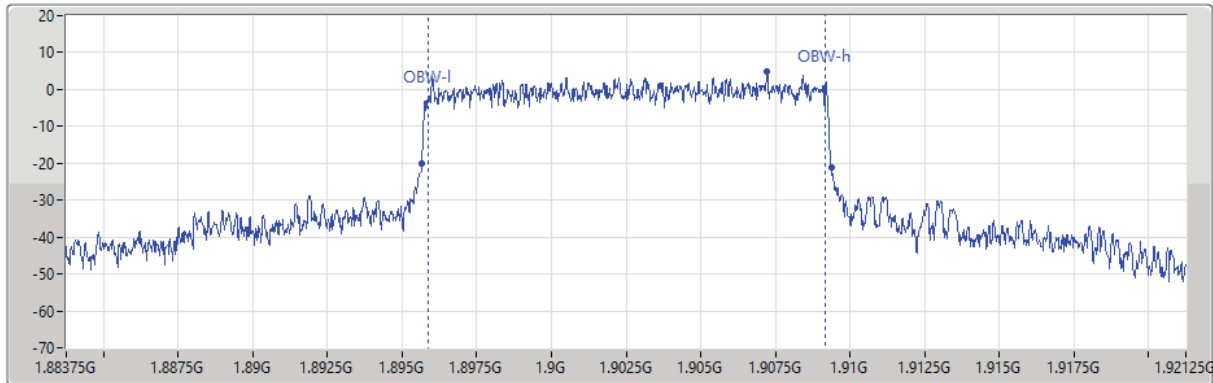

Band 2_LTE_15MHz_Nss1,QPSK_1TX

EBW

1902.5MHz_QPSK_RB 75,#RB 0

06/03/2024

26dB(Hz)	Fl-26dB(Hz)	Fh-26dB(Hz)	OBW(Hz)	Fl-OBW(Hz)	Fh-OBW(Hz)	Port	CF(Hz)	Span(Hz)	RBW(Hz)	VBW(Hz)
13.725M	1.895656G	1.909381G	13.325M	1.895866G	1.90919G	1	1.9025G	37.5M	30k	100k

Band 2_LTE_15MHz_Nss1,16QAM_1TX

EBW