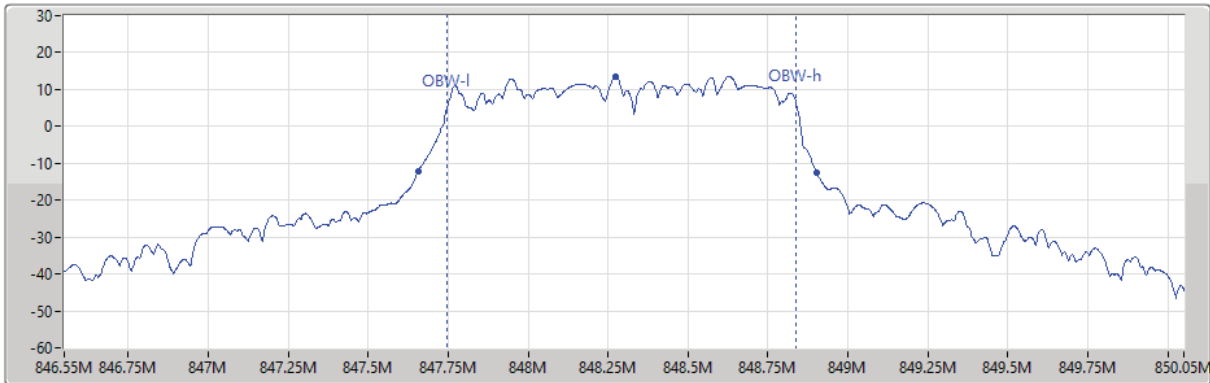

Band 5_LTE_1.4MHz_Nss1,QPSK_1TX
848.3MHz_QPSK_RB 6,#RB 0

EBW

06/03/2024

Port 1

26dB(Hz)	Fl-26dB(Hz)	Fh-26dB(Hz)	OBW(Hz)	Fl-OBW(Hz)	Fh-OBW(Hz)	Port	CF(Hz)	Span(Hz)	RBW(Hz)	VBW(Hz)
1.244M	847.656M	848.90025M	1.09M	847.747276M	848.836982M	1	848.3M	3.5M	30k	100k