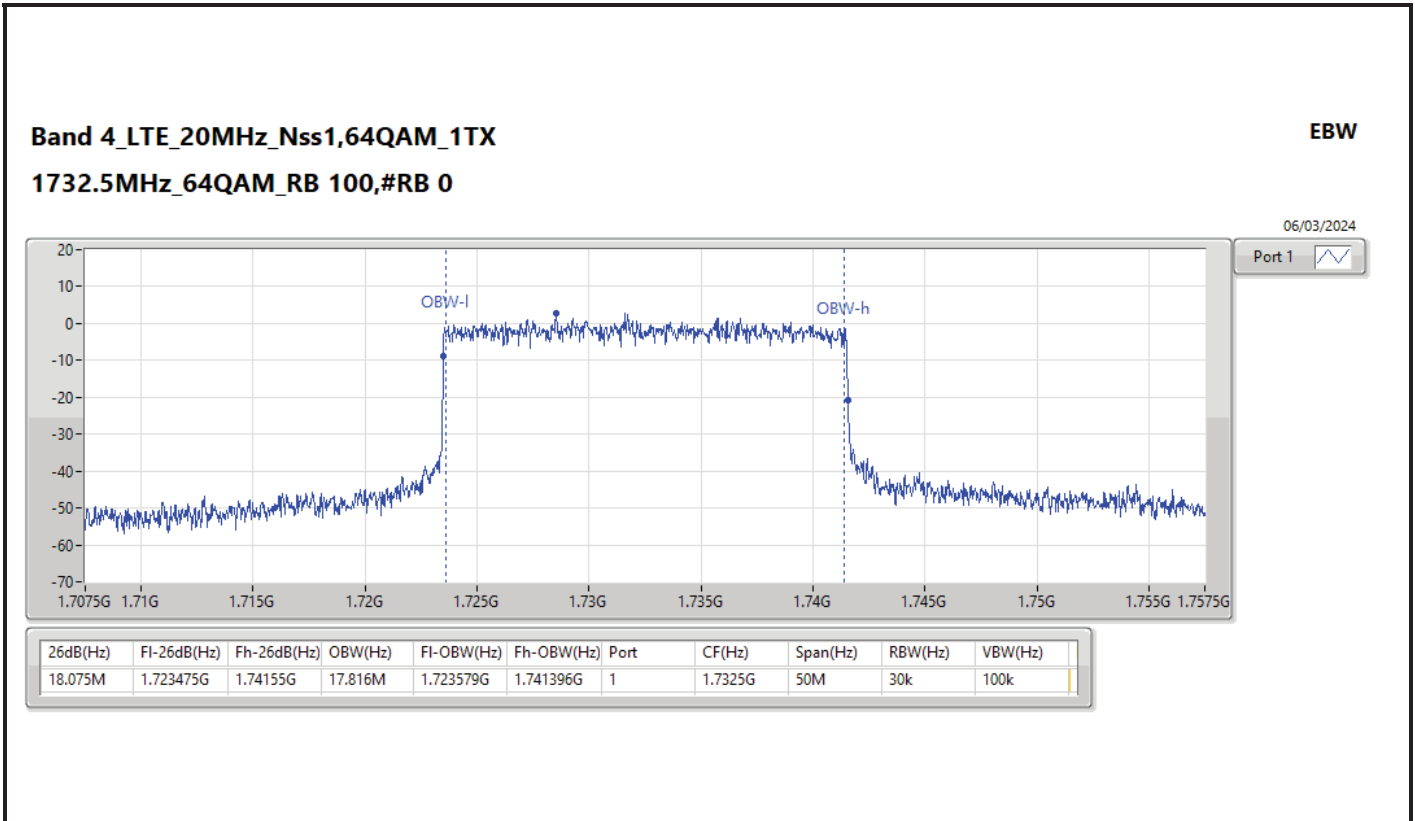

Band 5_LTE_1.4MHz_Nss1,QPSK_1TX
824.7MHz_QPSK_RB 6,#RB 0

EBW

06/03/2024

Port 1 

26dB(Hz)	Fl-26dB(Hz)	Fh-26dB(Hz)	OBW(Hz)	Fl-OBW(Hz)	Fh-OBW(Hz)	Port	CF(Hz)	Span(Hz)	RBW(Hz)	VBW(Hz)
1.199M	824.10675M	825.3055M	1.076M	824.163018M	825.238731M	1	824.7M	3.5M	30k	100k