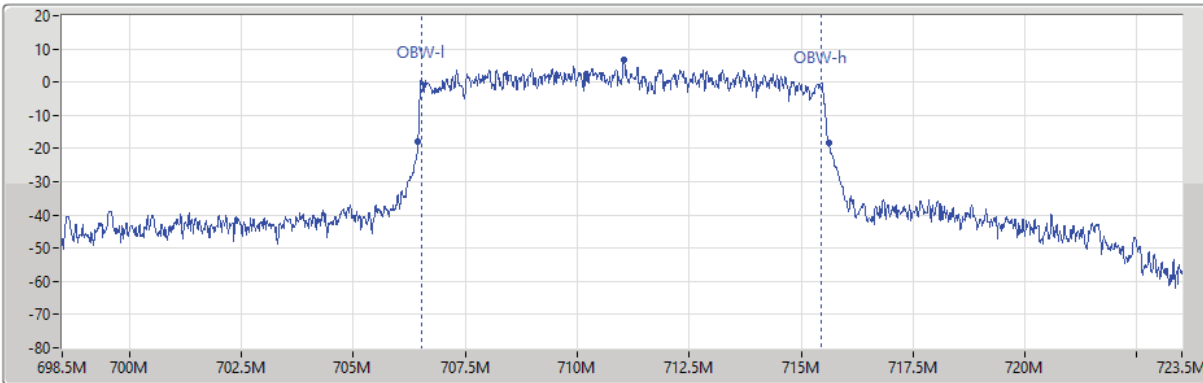

Band 12_LTE_10MHz_Nss1,16QAM_1TX
711MHz_16QAM_RB 50,#RB 0

EBW

06/03/2024

Port 1

26dB(Hz)	Fl-26dB(Hz)	Fh-26dB(Hz)	OBW(Hz)	Fl-OBW(Hz)	Fh-OBW(Hz)	Port	CF(Hz)	Span(Hz)	RBW(Hz)	VBW(Hz)
9.163M	706.45M	715.6125M	8.921M	706.527236M	715.447776M	1	711M	25M	30k	100k