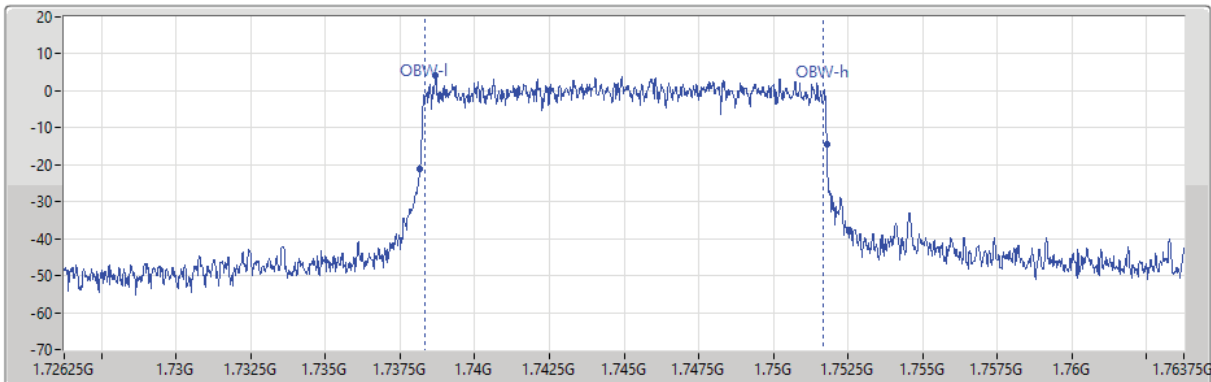

1745MHz_QPSK_RB 75,#RB 0

06/03/2024

26dB(Hz)	Fl-26dB(Hz)	Fh-26dB(Hz)	OBW(Hz)	Fl-OBW(Hz)	Fh-OBW(Hz)	Port	CF(Hz)	Span(Hz)	RBW(Hz)	VBW(Hz)
13.613M	1.738175G	1.751788G	13.343M	1.738347G	1.75169G	1	1.745G	37.5M	30k	100k