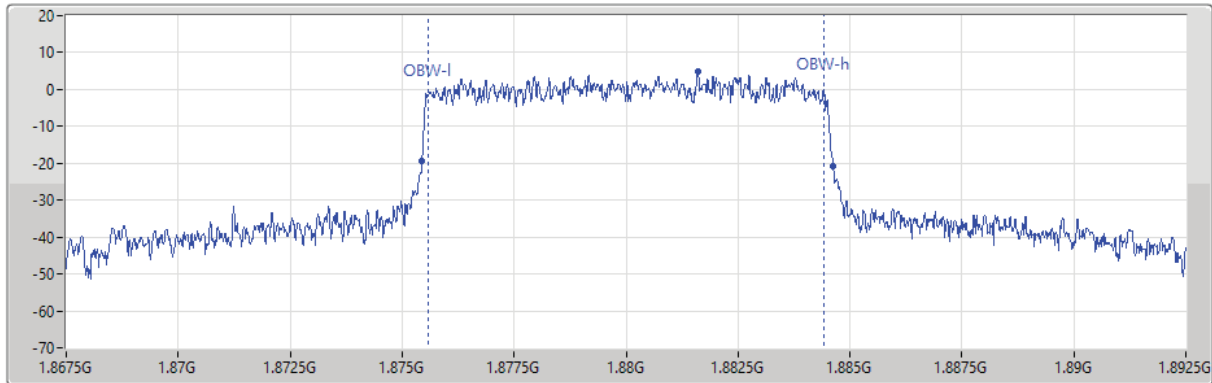

Band 2_LTE_10MHz_Nss1,64QAM_1TX

EBW

1880MHz_64QAM_RB 50,#RB 0

06/03/2024

Port 1

26dB(Hz)	Fl-26dB(Hz)	Fh-26dB(Hz)	OBW(Hz)	Fl-OBW(Hz)	Fh-OBW(Hz)	Port	CF(Hz)	Span(Hz)	RBW(Hz)	VBW(Hz)
9.175M	1.87545G	1.884625G	8.846M	1.875577G	1.884423G	1	1.88G	25M	30k	100k

Band 2_LTE_10MHz_Nss1,64QAM_1TX

EBW