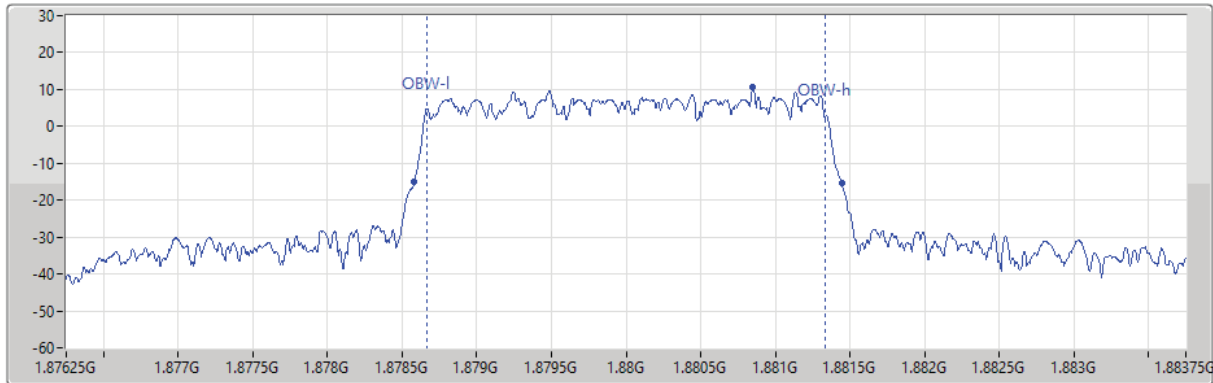

Band 2_LTE_3MHz_Nss1,QPSK_1TX
1880MHz_QPSK_RB 15,#RB 0

EBW

06/03/2024

Port 1

26dB(Hz)	Fl-26dB(Hz)	Fh-26dB(Hz)	OBW(Hz)	Fl-OBW(Hz)	Fh-OBW(Hz)	Port	CF(Hz)	Span(Hz)	RBW(Hz)	VBW(Hz)
2.861M	1.878583G	1.881444G	2.676M	1.878662G	1.881338G	1	1.88G	7.5M	30k	100k