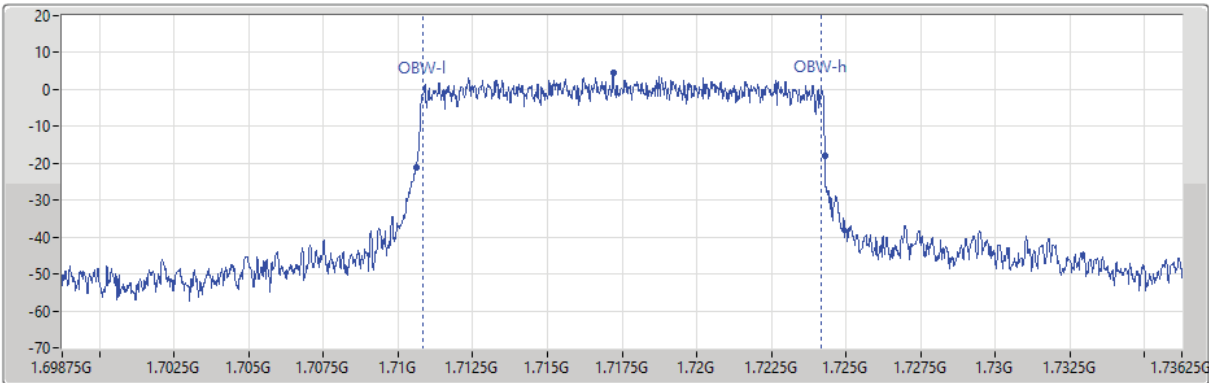

Band 4_LTE_15MHz_Nss1,QPSK_1TX
1717.5MHz_QPSK_RB 75,#RB 0

EBW

06/03/2024

Port 1

26dB(Hz)	Fl-26dB(Hz)	Fh-26dB(Hz)	OBW(Hz)	Fl-OBW(Hz)	Fh-OBW(Hz)	Port	CF(Hz)	Span(Hz)	RBW(Hz)	VBW(Hz)
13.688M	1.7106G	1.724288G	13.325M	1.710847G	1.724172G	1	1.7175G	37.5M	30k	100k