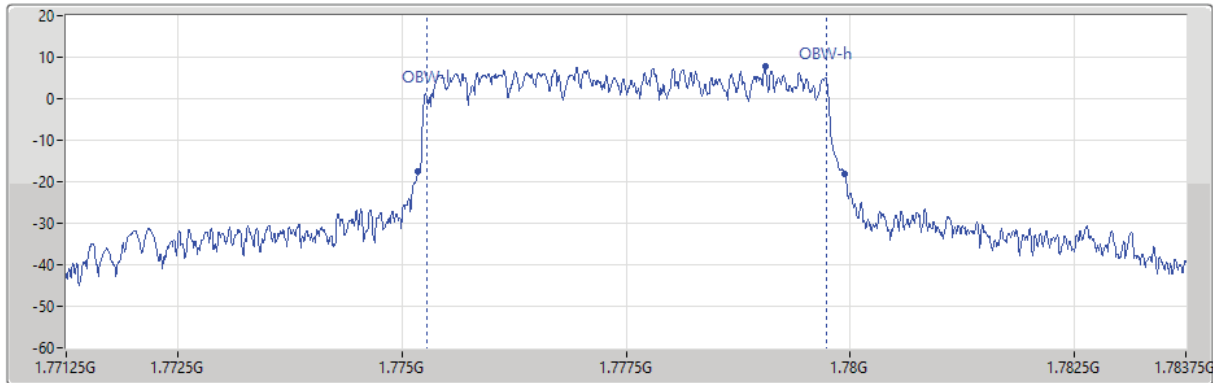

Band 66_LTE_5MHz_Nss1,QPSK_1TX
1777.5MHz_QPSK_RB 25,#RB 0

EBW

06/03/2024

Port 1

26dB(Hz)	Fl-26dB(Hz)	Fh-26dB(Hz)	OBW(Hz)	Fl-OBW(Hz)	Fh-OBW(Hz)	Port	CF(Hz)	Span(Hz)	RBW(Hz)	VBW(Hz)
4.763M	1.775175G	1.779938G	4.454M	1.775282G	1.779736G	1	1.7775G	12.5M	30k	100k