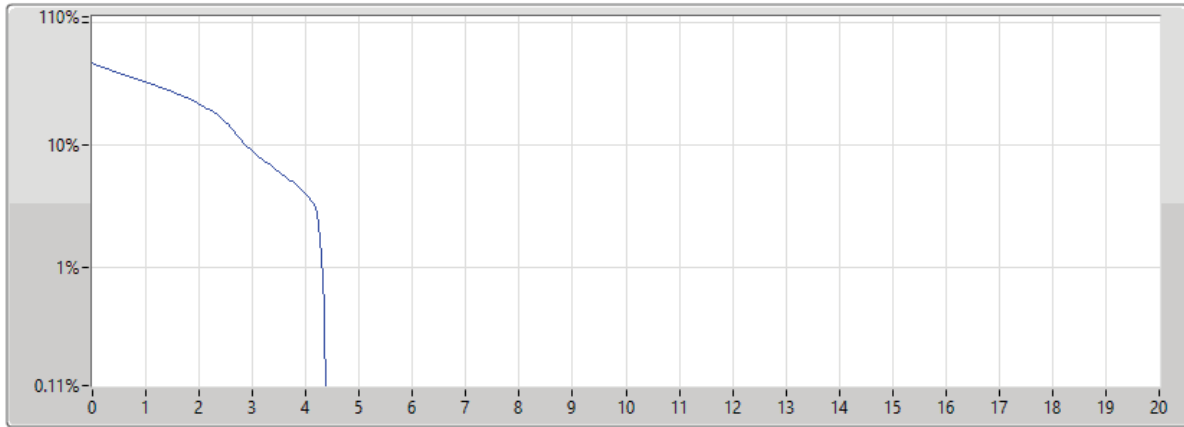

Band 12_LTE_3MHz_Nss1,64QAM_1TX

PAPR

714.5MHz_64QAM_RB 1,#RB M

06/03/2024

Freq (MHz)	MBW(Hz)	0.1%	Margin(dB)	Limit(dB)	Port
714.5	3M	4.38	-8.62	13.00	1

Band 12_LTE_3MHz_Nss1,64QAM_1TX

PAPR