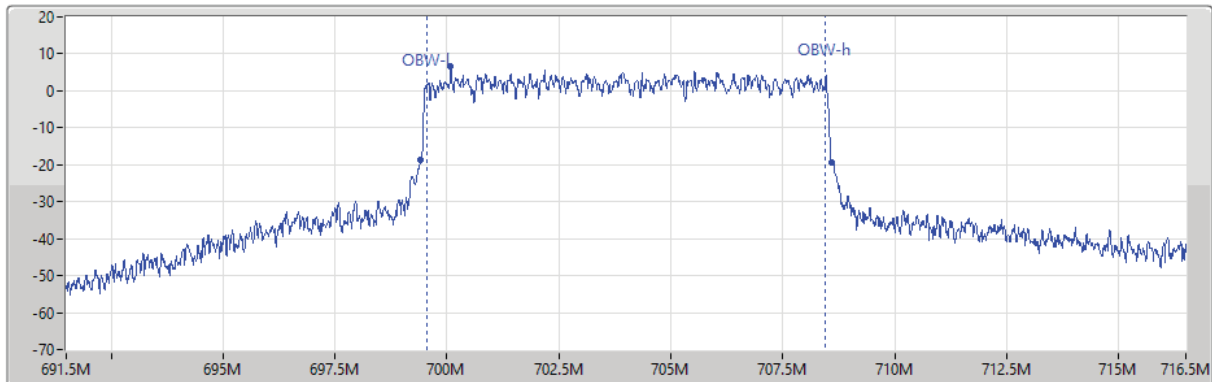

704MHz_QPSK_RB 50,#RB 0

06/03/2024

Port 1

26dB(Hz)	Fl-26dB(Hz)	Fh-26dB(Hz)	OBW(Hz)	Fl-OBW(Hz)	Fh-OBW(Hz)	Port	CF(Hz)	Span(Hz)	RBW(Hz)	VBW(Hz)
9.175M	699.4125M	708.5875M	8.921M	699.53973M	708.46027M	1	704M	25M	30k	100k