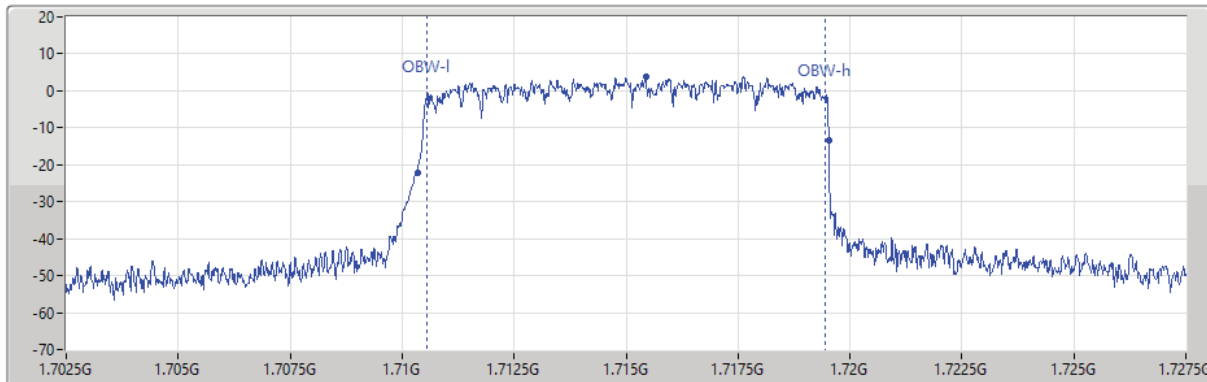

Band 66_LTE_10MHz_Nss1,64QAM_1TX
1715MHz_64QAM_RB 50,#RB 0

EBW

06/03/2024

Port 1

26dB(Hz)	Fl-26dB(Hz)	Fh-26dB(Hz)	OBW(Hz)	Fl-OBW(Hz)	Fh-OBW(Hz)	Port	CF(Hz)	Span(Hz)	RBW(Hz)	VBW(Hz)
9.188M	1.710338G	1.719525G	8.871M	1.710565G	1.719435G	1	1.715G	25M	30k	100k