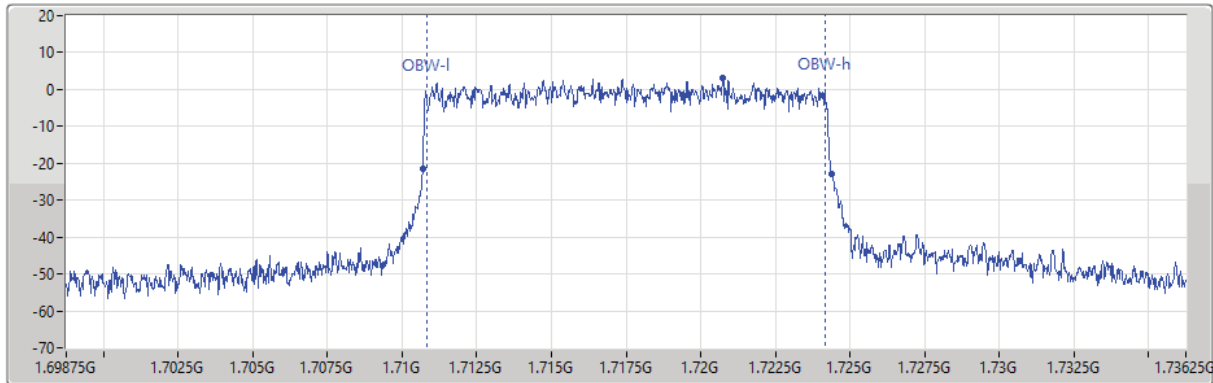

Band 66_LTE_15MHz_Nss1,64QAM_1TX
1717.5MHz_64QAM_RB 75,#RB 0

EBW

06/03/2024

Port 1

26dB(Hz)	Fl-26dB(Hz)	Fh-26dB(Hz)	OBW(Hz)	Fl-OBW(Hz)	Fh-OBW(Hz)	Port	CF(Hz)	Span(Hz)	RBW(Hz)	VBW(Hz)
13.706M	1.710694G	1.7244G	13.343M	1.71081G	1.724153G	1	1.7175G	37.5M	30k	100k