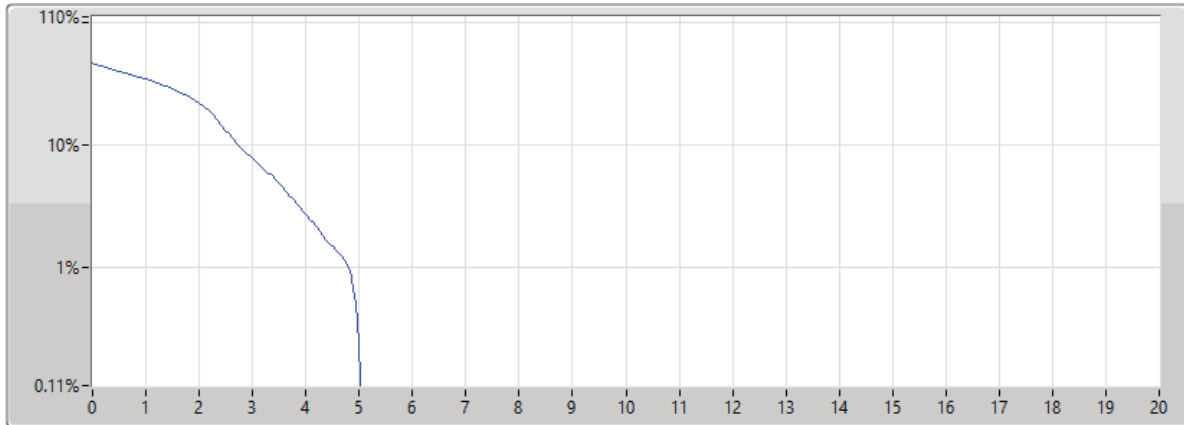

Band 66_LTE_15MHz_Nss1,16QAM_1TX

PAPR

1717.5MHz_16QAM_RB 1,#RB M

06/03/2024

Freq (MHz)	MBW(Hz)	0.1%	Margin(dB)	Limit(dB)	Port
1717.5	15M	5.01	-7.99	13.00	1

Band 66_LTE_15MHz_Nss1,16QAM_1TX

PAPR