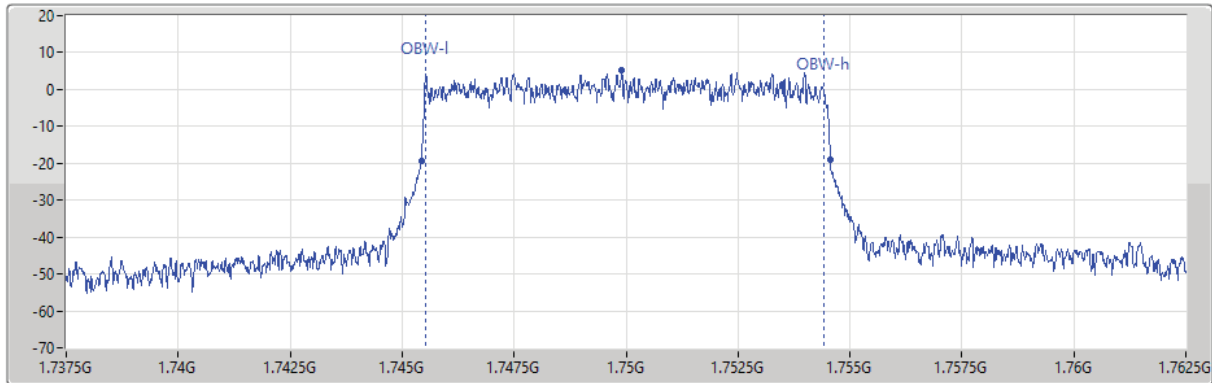

Band 4_LTE_10MHz_Nss1,16QAM_1TX
1750MHz_16QAM_RB 50,#RB 0

EBW

06/03/2024

Port 1

26dB(Hz)	Fl-26dB(Hz)	Fh-26dB(Hz)	OBW(Hz)	Fl-OBW(Hz)	Fh-OBW(Hz)	Port	CF(Hz)	Span(Hz)	RBW(Hz)	VBW(Hz)
9.138M	1.745425G	1.754563G	8.883M	1.745527G	1.75441G	1	1.75G	25M	30k	100k