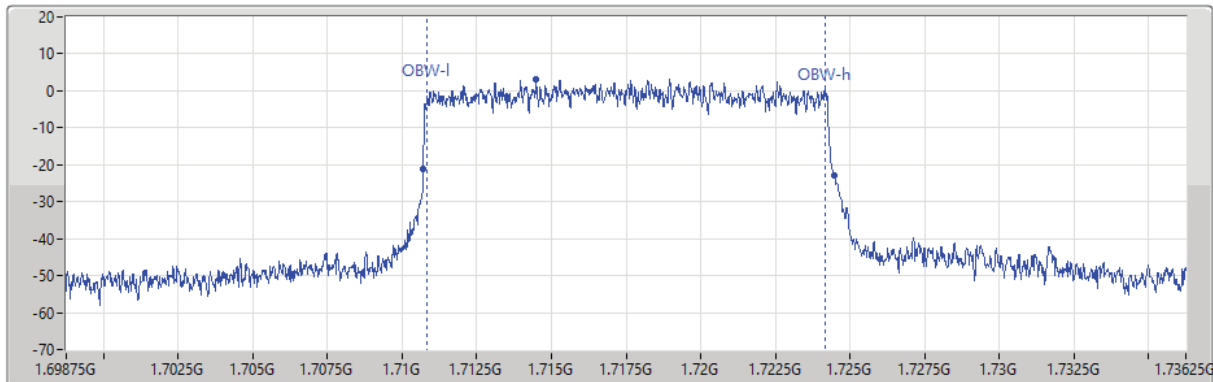

Band 66_LTE_15MHz_Nss1,16QAM_1TX
1717.5MHz_16QAM_RB 75,#RB 0

EBW

06/03/2024

Port 1

26dB(Hz)	Fl-26dB(Hz)	Fh-26dB(Hz)	OBW(Hz)	Fl-OBW(Hz)	Fh-OBW(Hz)	Port	CF(Hz)	Span(Hz)	RBW(Hz)	VBW(Hz)
13.763M	1.710713G	1.724475G	13.343M	1.710847G	1.72419G	1	1.7175G	37.5M	30k	100k