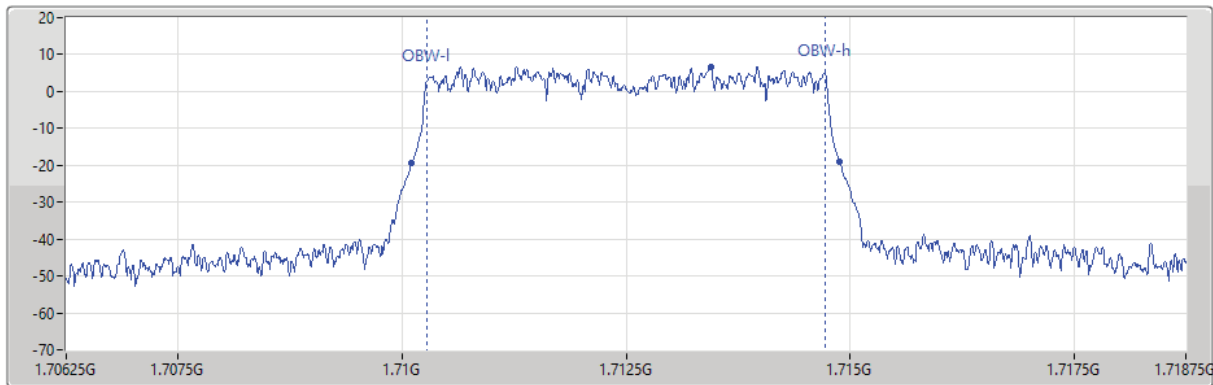

Band 66_LTE_5MHz_Nss1,64QAM_1TX
1712.5MHz_64QAM_RB 25,#RB 0

EBW

06/03/2024

26dB(Hz)	Fl-26dB(Hz)	Fh-26dB(Hz)	OBW(Hz)	Fl-OBW(Hz)	Fh-OBW(Hz)	Port	CF(Hz)	Span(Hz)	RBW(Hz)	VBW(Hz)
4.781M	1.710106G	1.714888G	4.454M	1.710276G	1.71473G	1	1.7125G	12.5M	30k	100k