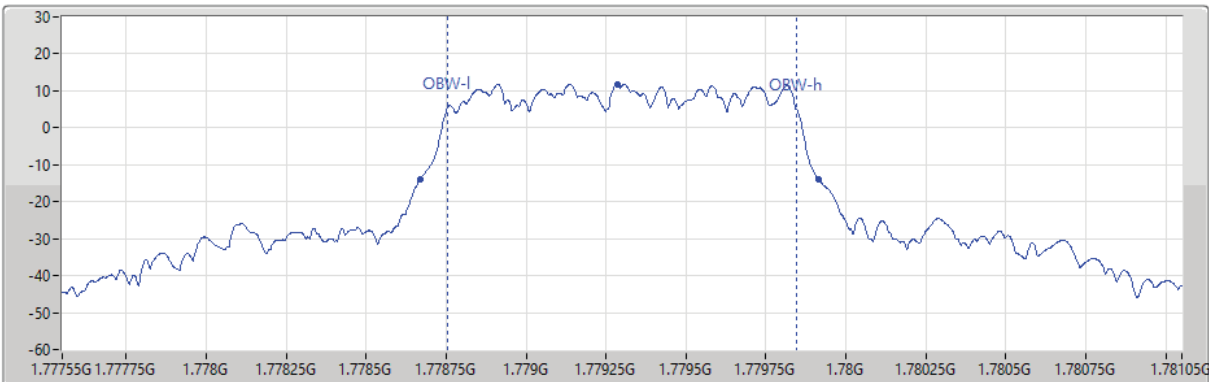

Band 66_LTE_1.4MHz_Nss1,16QAM_1TX
1779.3MHz_16QAM_RB 6,#RB 0

EBW

06/03/2024

Port 1

26dB(Hz)	Fl-26dB(Hz)	Fh-26dB(Hz)	OBW(Hz)	Fl-OBW(Hz)	Fh-OBW(Hz)	Port	CF(Hz)	Span(Hz)	RBW(Hz)	VBW(Hz)
1.246M	1.778668G	1.779914G	1.095M	1.778753G	1.779847G	1	1.7793G	3.5M	30k	100k