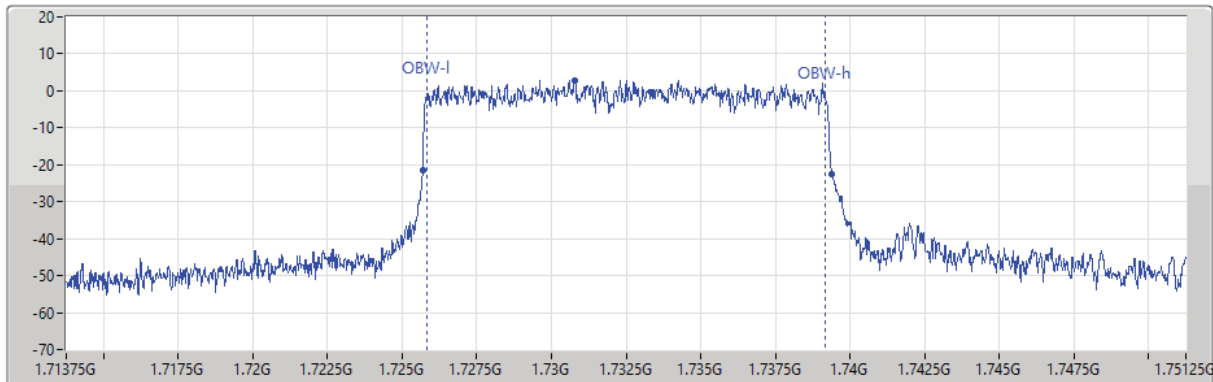

1732.5MHz_64QAM_RB 75,#RB 0

06/03/2024

Port 1

26dB(Hz)	Fl-26dB(Hz)	Fh-26dB(Hz)	OBW(Hz)	Fl-OBW(Hz)	Fh-OBW(Hz)	Port	CF(Hz)	Span(Hz)	RBW(Hz)	VBW(Hz)
13.706M	1.725694G	1.7394G	13.325M	1.725847G	1.739172G	1	1.7325G	37.5M	30k	100k