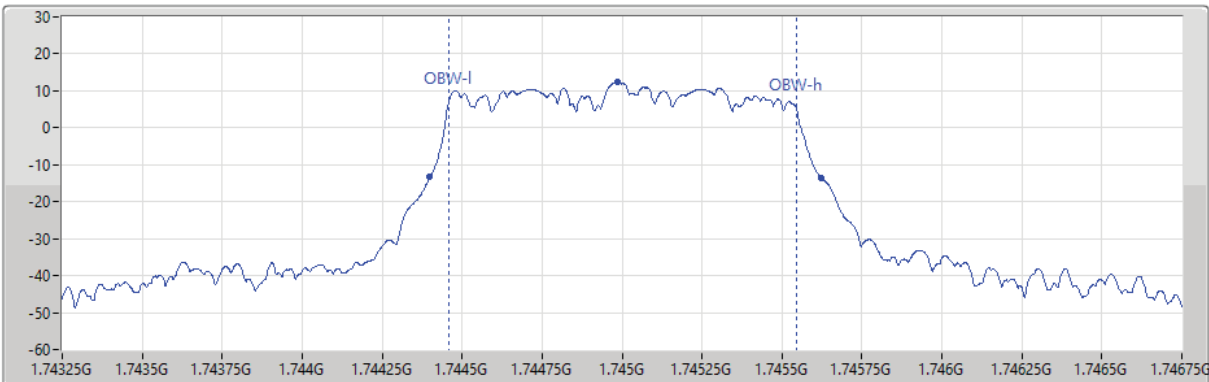

Band 66_LTE_1.4MHz_Nss1,64QAM_1TX
1745MHz_64QAM_RB 6,#RB 0

EBW

06/03/2024

Port 1

26dB(Hz)	Fl-26dB(Hz)	Fh-26dB(Hz)	OBW(Hz)	Fl-OBW(Hz)	Fh-OBW(Hz)	Port	CF(Hz)	Span(Hz)	RBW(Hz)	VBW(Hz)
1.222M	1.7444G	1.745621G	1.088M	1.744458G	1.745546G	1	1.745G	3.5M	30k	100k