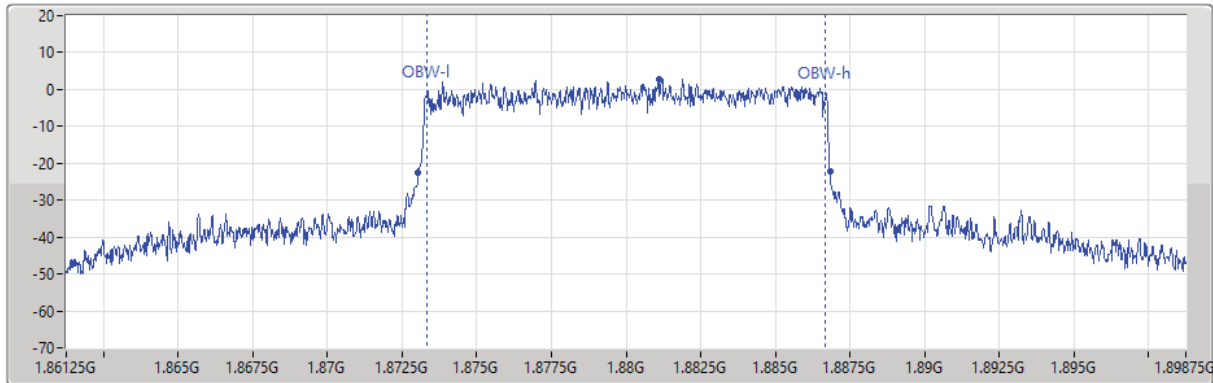

Band 2_LTE_15MHz_Nss1,16QAM_1TX

EBW

1880MHz_16QAM_RB 75,#RB 0

06/03/2024

Port 1

26dB(Hz)	Fl-26dB(Hz)	Fh-26dB(Hz)	OBW(Hz)	Fl-OBW(Hz)	Fh-OBW(Hz)	Port	CF(Hz)	Span(Hz)	RBW(Hz)	VBW(Hz)
13.8M	1.873025G	1.886825G	13.381M	1.87331G	1.88669G	1	1.88G	37.5M	30k	100k

Band 2_LTE_15MHz_Nss1,16QAM_1TX

EBW