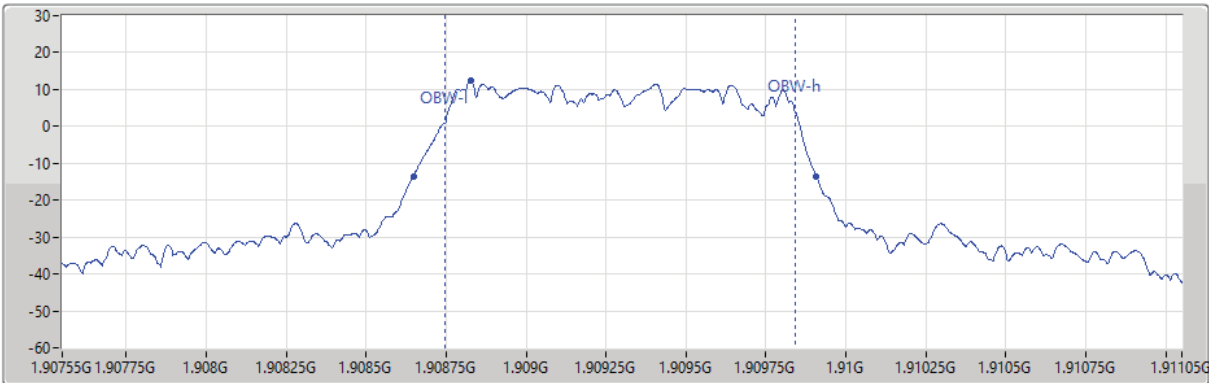

Band 2_LTE_1.4MHz_Nss1,64QAM_1TX
1909.3MHz_64QAM_RB 6,#RB 0

EBW

06/03/2024

Port 1

26dB(Hz)	Fl-26dB(Hz)	Fh-26dB(Hz)	OBW(Hz)	Fl-OBW(Hz)	Fh-OBW(Hz)	Port	CF(Hz)	Span(Hz)	RBW(Hz)	VBW(Hz)
1.26M	1.908647G	1.909907G	1.093M	1.908747G	1.90984G	1	1.9093G	3.5M	30k	100k