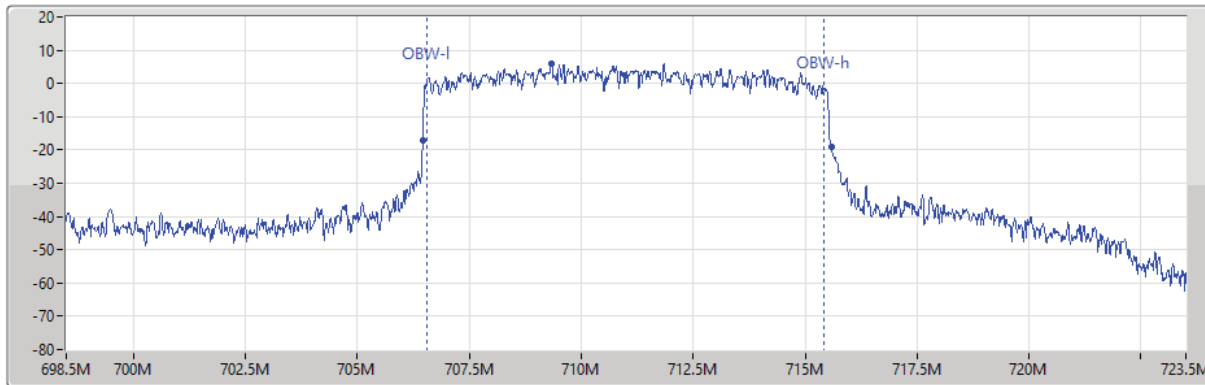

711MHz_QPSK_RB 50,#RB 0

06/03/2024

26dB(Hz)	Fl-26dB(Hz)	Fh-26dB(Hz)	OBW(Hz)	Fl-OBW(Hz)	Fh-OBW(Hz)	Port	CF(Hz)	Span(Hz)	RBW(Hz)	VBW(Hz)
9.125M	706.4625M	715.5875M	8.846M	706.564718M	715.410295M	1	711M	25M	30k	100k