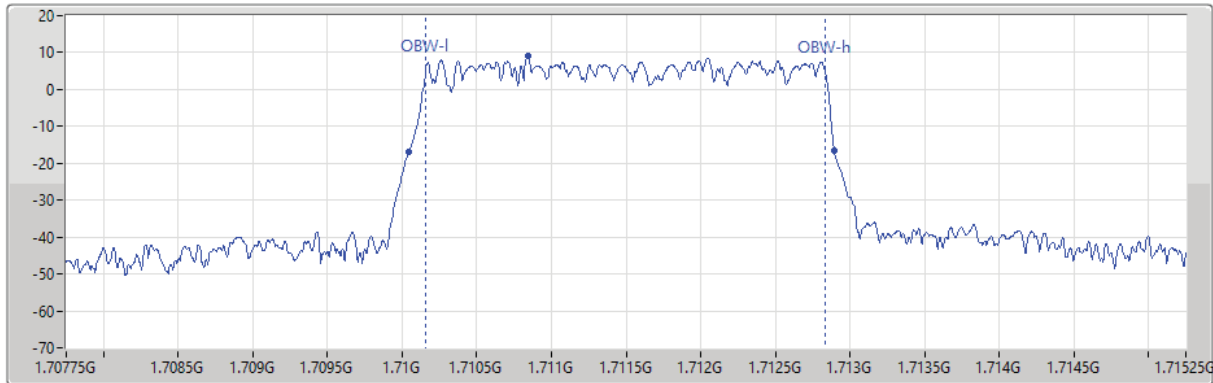

Band 66_LTE_3MHz_Nss1,16QAM_1TX
1711.5MHz_16QAM_RB 15,#RB 0

EBW

06/03/2024

Port 1

26dB(Hz)	Fl-26dB(Hz)	Fh-26dB(Hz)	OBW(Hz)	Fl-OBW(Hz)	Fh-OBW(Hz)	Port	CF(Hz)	Span(Hz)	RBW(Hz)	VBW(Hz)
2.85M	1.710045G	1.712895G	2.676M	1.710158G	1.712834G	1	1.7115G	7.5M	30k	100k