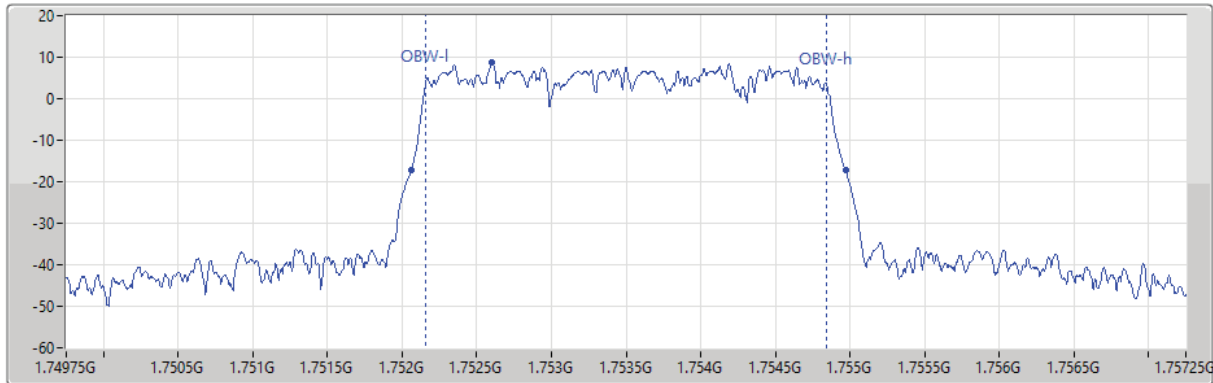

Band 4_LTE_3MHz_Nss1,16QAM_1TX
1753.5MHz_16QAM_RB 15,#RB 0

EBW

06/03/2024

Port 1

26dB(Hz)	Fl-26dB(Hz)	Fh-26dB(Hz)	OBW(Hz)	Fl-OBW(Hz)	Fh-OBW(Hz)	Port	CF(Hz)	Span(Hz)	RBW(Hz)	VBW(Hz)
2.91M	1.75206G	1.75497G	2.687M	1.752158G	1.754846G	1	1.7535G	7.5M	30k	100k