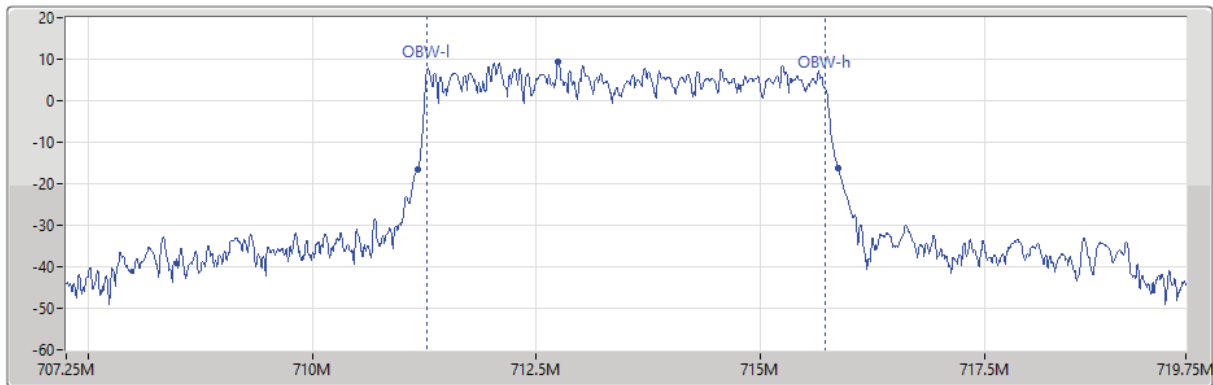

Band 12_LTE_5MHz_Nss1,QPSK_1TX

EBW

713.5MHz_QPSK_RB 25,#RB 0

06/03/2024

26dB(Hz)	Fl-26dB(Hz)	Fh-26dB(Hz)	OBW(Hz)	Fl-OBW(Hz)	Fh-OBW(Hz)	Port	CF(Hz)	Span(Hz)	RBW(Hz)	VBW(Hz)
4.7M	711.16875M	715.86875M	4.454M	711.269865M	715.723888M	1	713.5M	12.5M	30k	100k

Band 12_LTE_5MHz_Nss1,16QAM_1TX

EBW