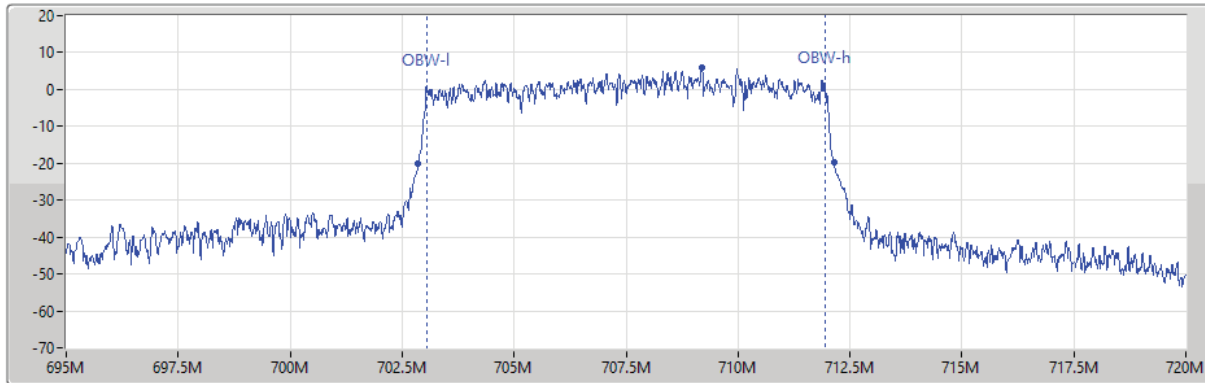

Band 12_LTE_10MHz_Nss1,64QAM_1TX

EBW

707.5MHz_64QAM_RB 50,#RB 0

06/03/2024

Port 1

26dB(Hz)	Fl-26dB(Hz)	Fh-26dB(Hz)	OBW(Hz)	Fl-OBW(Hz)	Fh-OBW(Hz)	Port	CF(Hz)	Span(Hz)	RBW(Hz)	VBW(Hz)
9.275M	702.8625M	712.1375M	8.883M	703.052224M	711.935282M	1	707.5M	25M	30k	100k

Band 12_LTE_10MHz_Nss1,64QAM_1TX

EBW