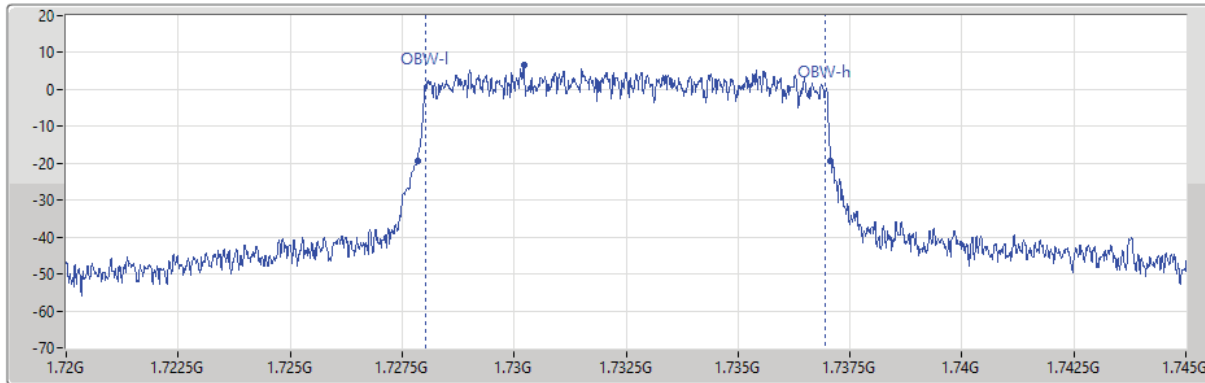

Band 4_LTE_10MHz_Nss1,QPSK_1TX

EBW

1732.5MHz_QPSK_RB 50,#RB 0

06/03/2024

26dB(Hz)	Fl-26dB(Hz)	Fh-26dB(Hz)	OBW(Hz)	Fl-OBW(Hz)	Fh-OBW(Hz)	Port	CF(Hz)	Span(Hz)	RBW(Hz)	VBW(Hz)
9.238M	1.727838G	1.737075G	8.908M	1.728027G	1.736935G	1	1.7325G	25M	30k	100k

Band 4_LTE_10MHz_Nss1,QPSK_1TX

EBW