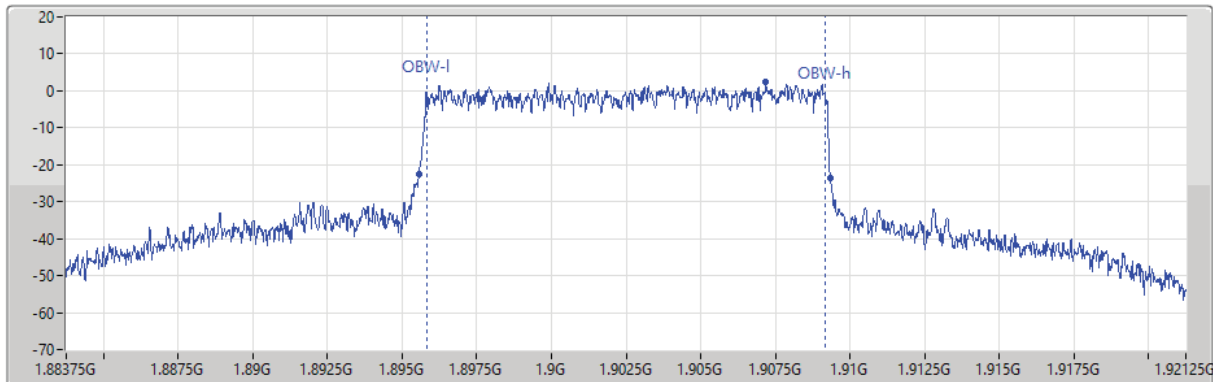

1902.5MHz_16QAM_RB 75,#RB 0

06/03/2024

Port 1

26dB(Hz)	Fl-26dB(Hz)	Fh-26dB(Hz)	OBW(Hz)	Fl-OBW(Hz)	Fh-OBW(Hz)	Port	CF(Hz)	Span(Hz)	RBW(Hz)	VBW(Hz)
13.763M	1.895563G	1.909325G	13.343M	1.895828G	1.909172G	1	1.9025G	37.5M	30k	100k