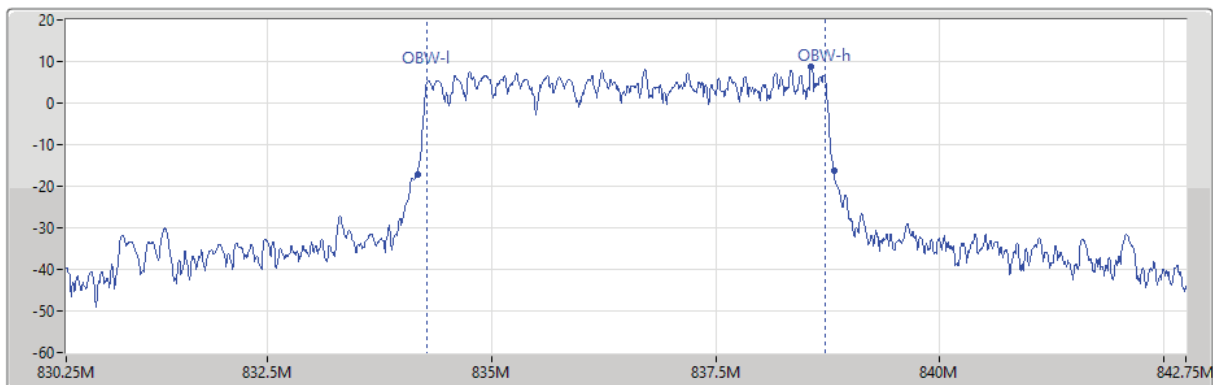

836.5MHz_QPSK_RB 25,#RB 0

06/03/2024

26dB(Hz)	Fl-26dB(Hz)	Fh-26dB(Hz)	OBW(Hz)	Fl-OBW(Hz)	Fh-OBW(Hz)	Port	CF(Hz)	Span(Hz)	RBW(Hz)	VBW(Hz)
4.65M	834.16875M	838.81875M	4.448M	834.276112M	838.723888M	1	836.5M	12.5M	30k	100k