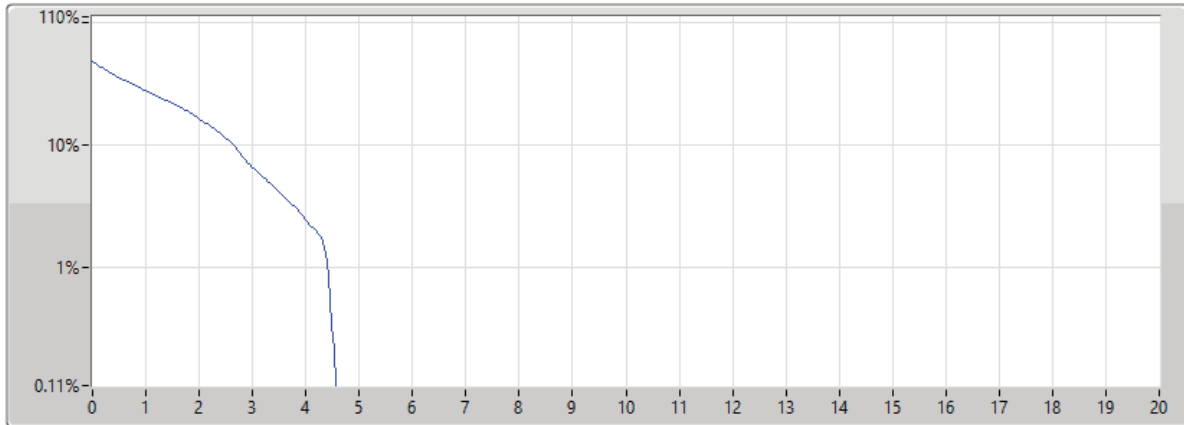

06/03/2024

Freq (MHz)	MBW(Hz)	0.1%	Margin(dB)	Limit(dB)	Port
1745	5M	4.84	-8.16	13.00	1

Band 66_LTE_5MHz_Nss1,QPSK_1TX

PAPR

1745MHz_QPSK_RB 1,#RB M

06/03/2024

Freq (MHz)	MBW(Hz)	0.1%	Margin(dB)	Limit(dB)	Port
1745	5M	4.55	-8.45	13.00	1