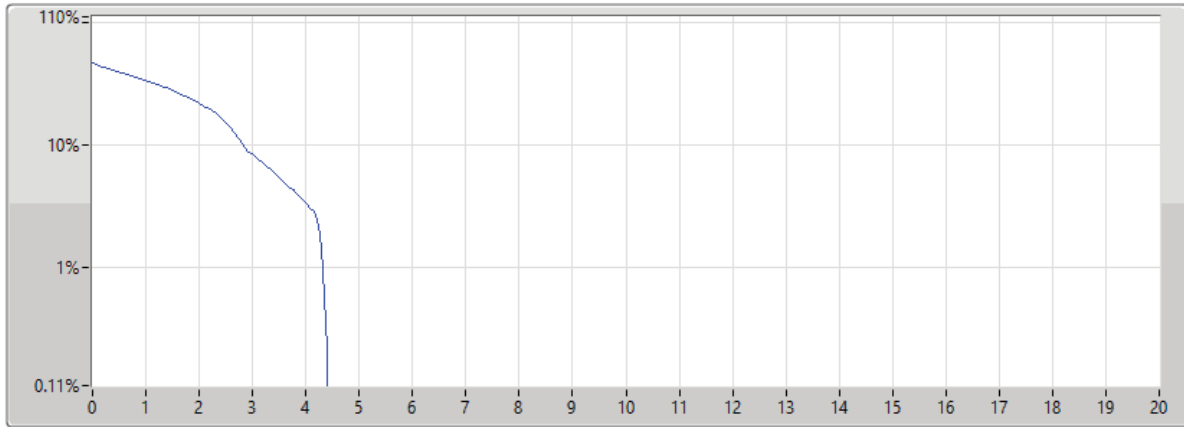

Band 12_LTE_5MHz_Nss1,16QAM_1TX

PAPR

701.5MHz_16QAM_RB 1,#RB M

06/03/2024

Freq (MHz)	MBW(Hz)	0.1%	Margin(dB)	Limit(dB)	Port
701.5	5M	4.43	-8.57	13.00	1

Band 12_LTE_5MHz_Nss1,16QAM_1TX

PAPR