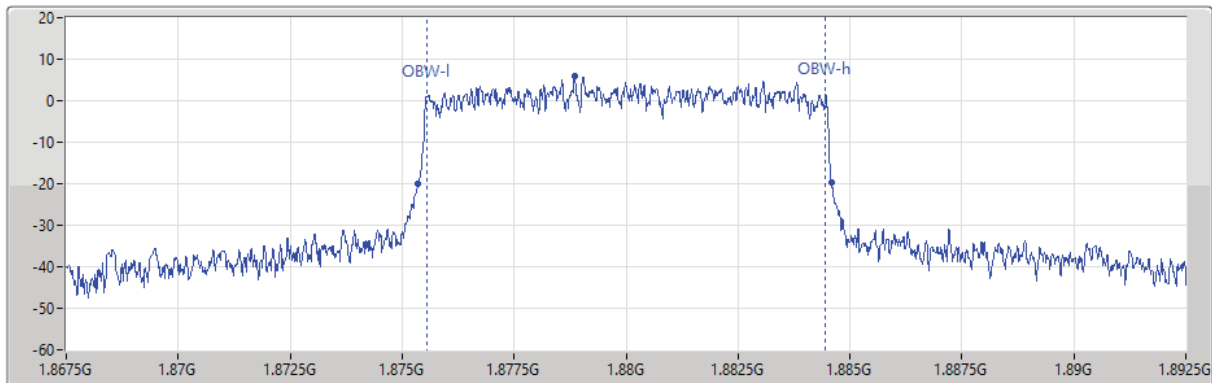

Band 2_LTE_10MHz_Nss1,QPSK_1TX

EBW

1880MHz_QPSK_RB 50,#RB 0

06/03/2024

Port 1

26dB(Hz)	Fl-26dB(Hz)	Fh-26dB(Hz)	OBW(Hz)	Fl-OBW(Hz)	Fh-OBW(Hz)	Port	CF(Hz)	Span(Hz)	RBW(Hz)	VBW(Hz)
9.238M	1.87535G	1.884588G	8.896M	1.875552G	1.884448G	1	1.88G	25M	30k	100k

Band 2_LTE_10MHz_Nss1,QPSK_1TX

EBW