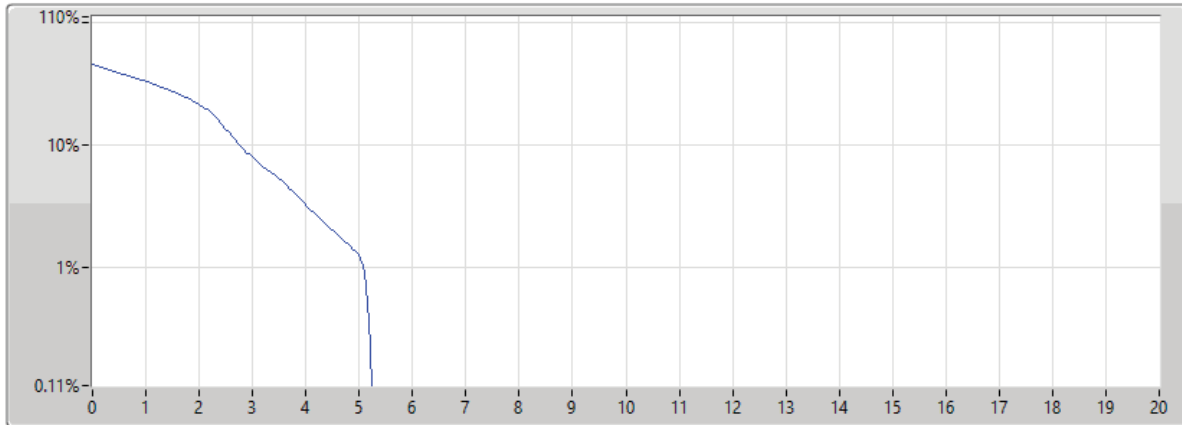

Band 66_LTE_3MHz_Nss1,64QAM_1TX
1711.5MHz_64QAM_RB 1,#RB M

PAPR

06/03/2024

Port 1

Freq (MHz)	MBW(Hz)	0.1%	Margin(dB)	Limit(dB)	Port
1711.5	3M	5.25	-7.75	13.00	1