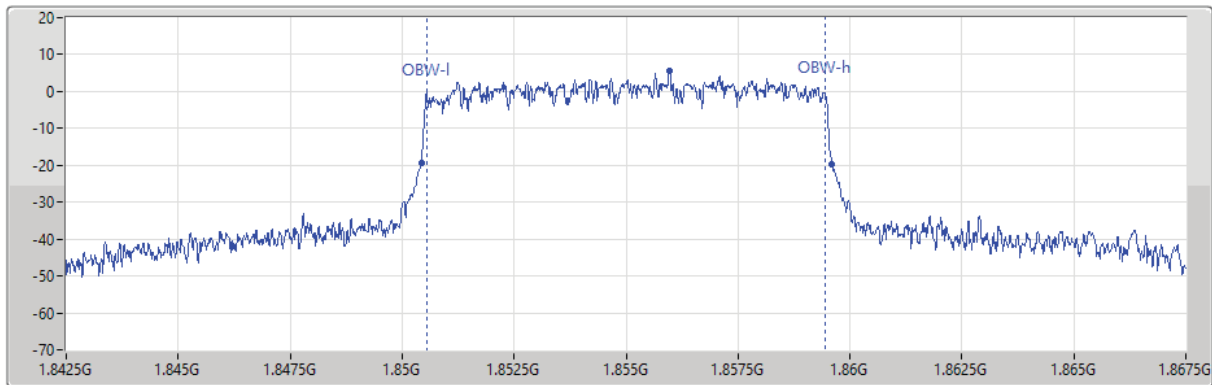

Band 2_LTE_10MHz_Nss1,16QAM_1TX

EBW

1855MHz_16QAM_RB 50,#RB 0

06/03/2024

Port 1

26dB(Hz)	Fl-26dB(Hz)	Fh-26dB(Hz)	OBW(Hz)	Fl-OBW(Hz)	Fh-OBW(Hz)	Port	CF(Hz)	Span(Hz)	RBW(Hz)	VBW(Hz)
9.175M	1.850425G	1.8596G	8.871M	1.850565G	1.859435G	1	1.855G	25M	30k	100k

Band 2_LTE_10MHz_Nss1,16QAM_1TX

EBW