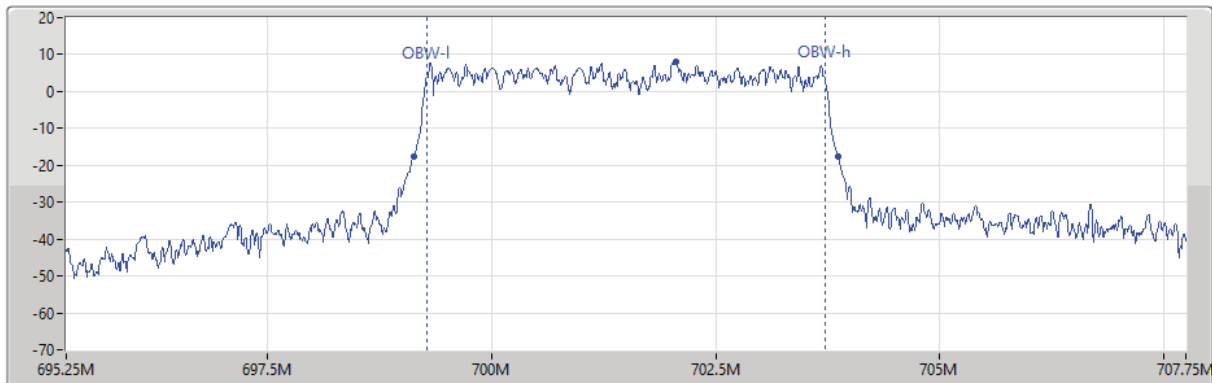

Band 12_LTE_5MHz_Nss1,QPSK_1TX

EBW

701.5MHz_QPSK_RB 25,#RB 0

06/03/2024

Port 1

26dB(Hz)	Fl-26dB(Hz)	Fh-26dB(Hz)	OBW(Hz)	Fl-OBW(Hz)	Fh-OBW(Hz)	Port	CF(Hz)	Span(Hz)	RBW(Hz)	VBW(Hz)
4.738M	699.125M	703.8625M	4.448M	699.269865M	703.717641M	1	701.5M	12.5M	30k	100k