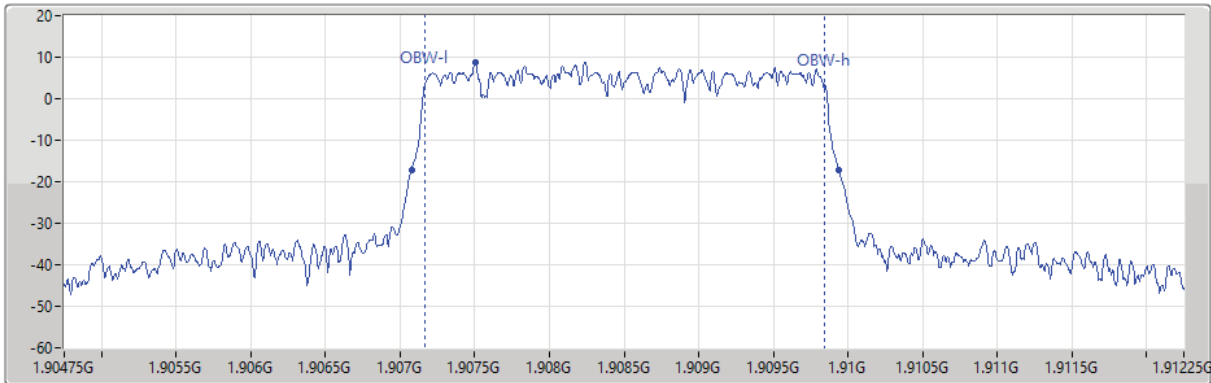

Band 2_LTE_3MHz_Nss1,16QAM_1TX

EBW

1908.5MHz_16QAM_RB 15,#RB 0

06/03/2024

26dB(Hz)	Fl-26dB(Hz)	Fh-26dB(Hz)	OBW(Hz)	Fl-OBW(Hz)	Fh-OBW(Hz)	Port	CF(Hz)	Span(Hz)	RBW(Hz)	VBW(Hz)
2.865M	1.907075G	1.90994G	2.672M	1.907169G	1.909842G	1	1.9085G	7.5M	30k	100k

Band 2_LTE_3MHz_Nss1,64QAM_1TX

EBW