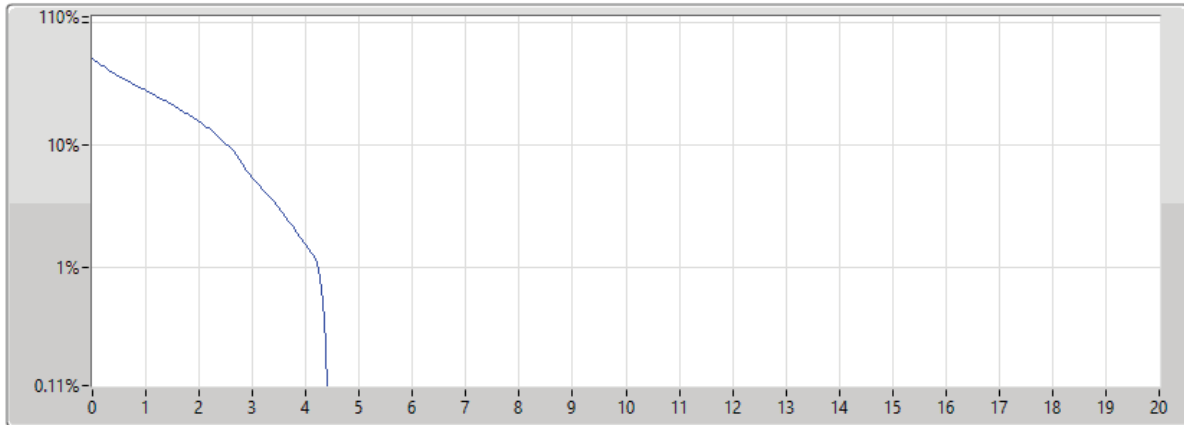

Band 66_LTE_10MHz_Nss1,QPSK_1TX

PAPR

1715MHz_QPSK_RB 1,#RB M

06/03/2024

Freq (MHz)	MBW(Hz)	0.1%	Margin(dB)	Limit(dB)	Port
1715	10M	4.41	-8.59	13.00	1

Band 66_LTE_10MHz_Nss1,QPSK_1TX

PAPR