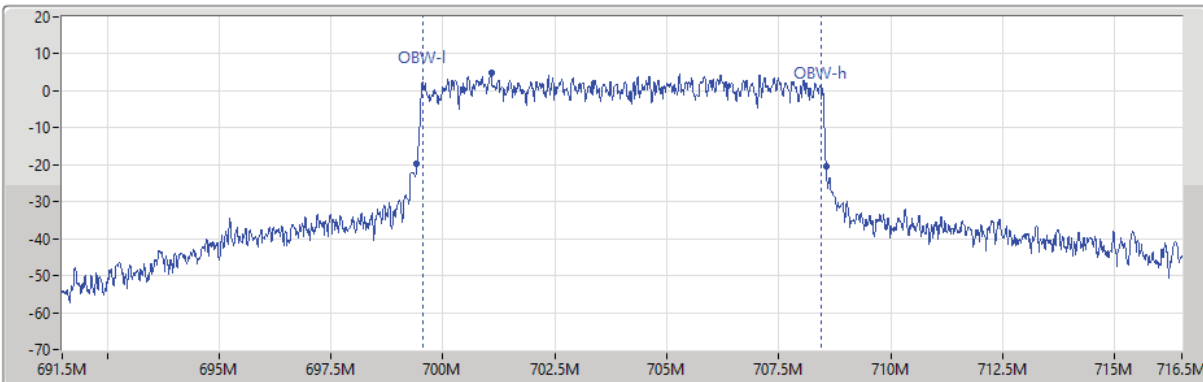

Band 12_LTE_10MHz_Nss1,64QAM_1TX
704MHz_64QAM_RB 50,#RB 0

EBW

06/03/2024

Port 1

26dB(Hz)	Fl-26dB(Hz)	Fh-26dB(Hz)	OBW(Hz)	Fl-OBW(Hz)	Fh-OBW(Hz)	Port	CF(Hz)	Span(Hz)	RBW(Hz)	VBW(Hz)
9.138M	699.4125M	708.55M	8.908M	699.53973M	708.447776M	1	704M	25M	30k	100k