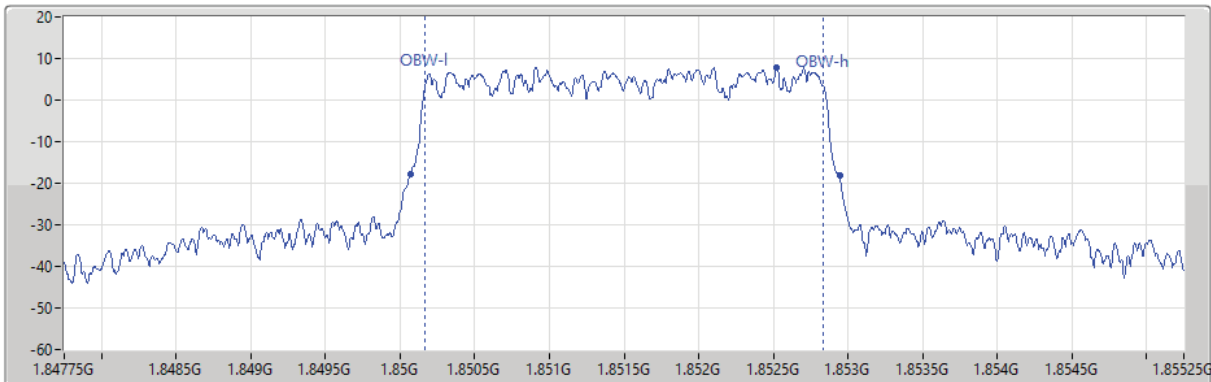

1851.5MHz_64QAM_RB 15,#RB 0

06/03/2024

26dB(Hz)	Fl-26dB(Hz)	Fh-26dB(Hz)	OBW(Hz)	Fl-OBW(Hz)	Fh-OBW(Hz)	Port	CF(Hz)	Span(Hz)	RBW(Hz)	VBW(Hz)
2.876M	1.850068G	1.852944G	2.669M	1.850169G	1.852838G	1	1.8515G	7.5M	30k	100k