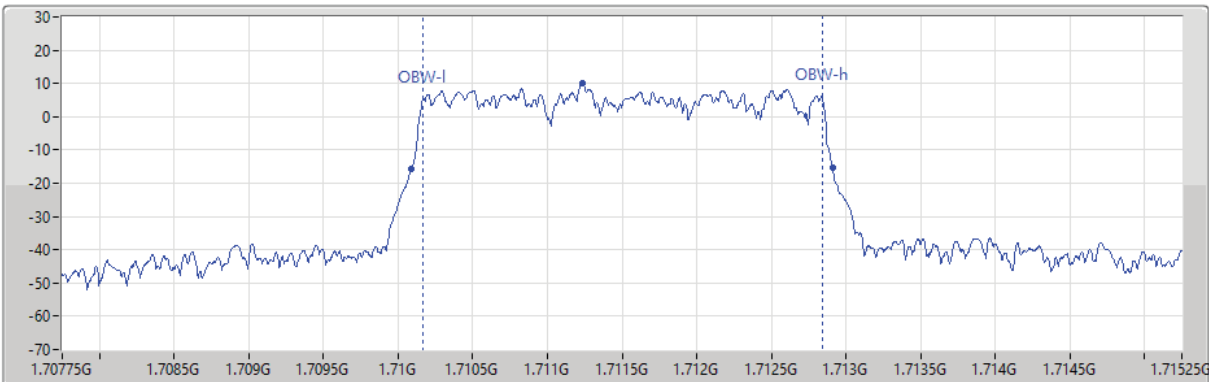

Band 66_LTE_3MHz_Nss1,64QAM_1TX
1711.5MHz_64QAM_RB 15,#RB 0

EBW

06/03/2024

Port 1

26dB(Hz)	Fl-26dB(Hz)	Fh-26dB(Hz)	OBW(Hz)	Fl-OBW(Hz)	Fh-OBW(Hz)	Port	CF(Hz)	Span(Hz)	RBW(Hz)	VBW(Hz)
2.824M	1.710086G	1.71291G	2.684M	1.710162G	1.712846G	1	1.7115G	7.5M	30k	100k