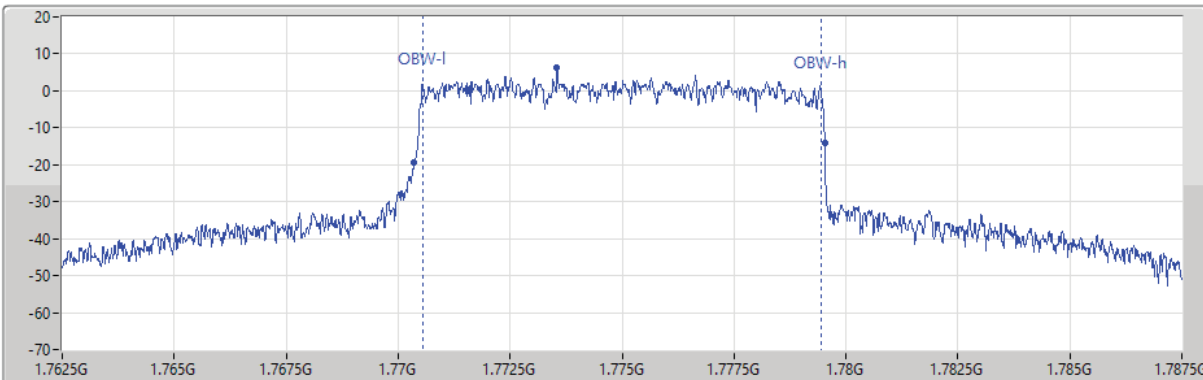

Band 66_LTE_10MHz_Nss1,64QAM_1TX
1775MHz_64QAM_RB 50,#RB 0

EBW

06/03/2024

Port 1

26dB(Hz)	Fl-26dB(Hz)	Fh-26dB(Hz)	OBW(Hz)	Fl-OBW(Hz)	Fh-OBW(Hz)	Port	CF(Hz)	Span(Hz)	RBW(Hz)	VBW(Hz)
9.163M	1.770363G	1.779525G	8.896M	1.77054G	1.779435G	1	1.775G	25M	30k	100k