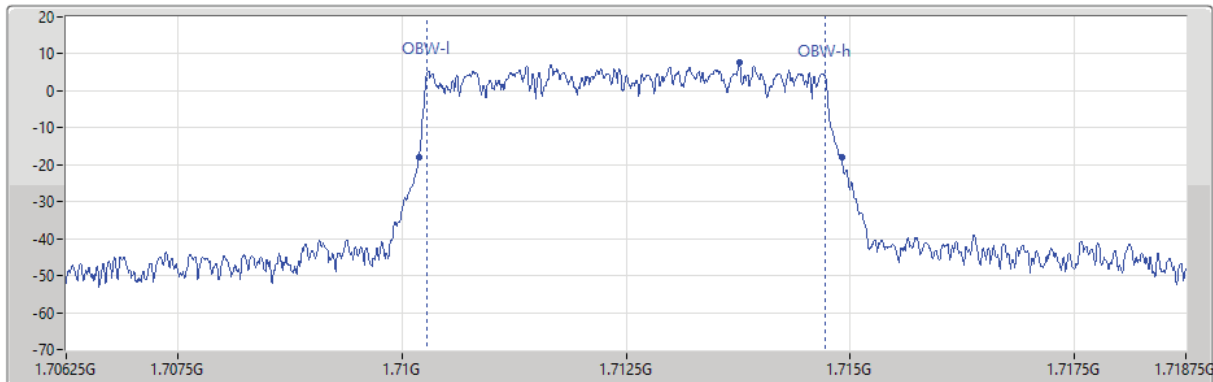

Band 66_LTE_5MHz_Nss1,16QAM_1TX
1712.5MHz_16QAM_RB 25,#RB 0

EBW

06/03/2024

Port 1

26dB(Hz)	Fl-26dB(Hz)	Fh-26dB(Hz)	OBW(Hz)	Fl-OBW(Hz)	Fh-OBW(Hz)	Port	CF(Hz)	Span(Hz)	RBW(Hz)	VBW(Hz)
4.719M	1.710188G	1.714906G	4.448M	1.710276G	1.714724G	1	1.7125G	12.5M	30k	100k