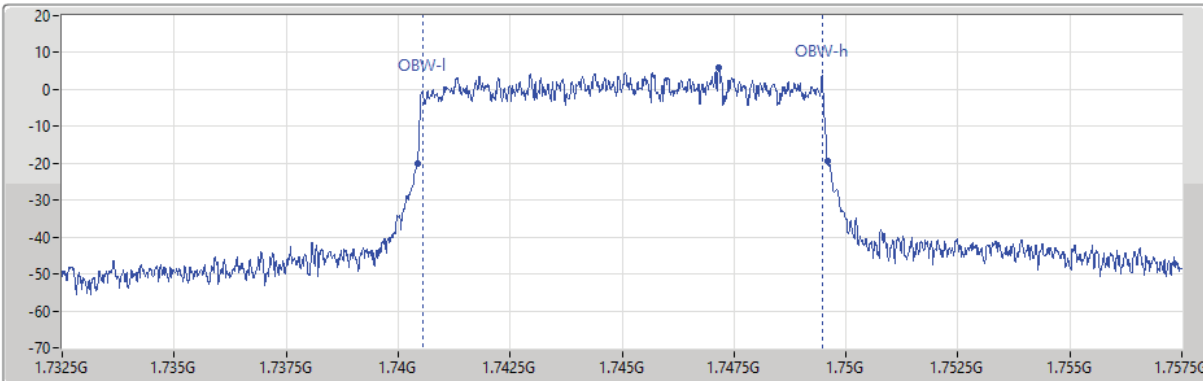

Band 66_LTE_10MHz_Nss1,64QAM_1TX
1745MHz_64QAM_RB 50,#RB 0

EBW

06/03/2024

Port 1

26dB(Hz)	Fl-26dB(Hz)	Fh-26dB(Hz)	OBW(Hz)	Fl-OBW(Hz)	Fh-OBW(Hz)	Port	CF(Hz)	Span(Hz)	RBW(Hz)	VBW(Hz)
9.163M	1.740425G	1.749588G	8.921M	1.740552G	1.749473G	1	1.745G	25M	30k	100k