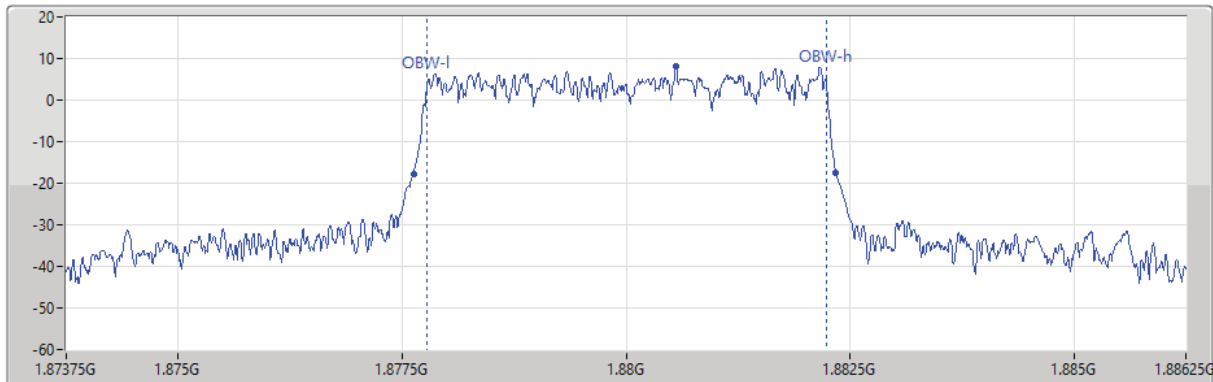

Band 2_LTE_5MHz_Nss1,QPSK_1TX
1880MHz_QPSK_RB 25,#RB 0

EBW

06/03/2024

26dB(Hz)	Fl-26dB(Hz)	Fh-26dB(Hz)	OBW(Hz)	Fl-OBW(Hz)	Fh-OBW(Hz)	Port	CF(Hz)	Span(Hz)	RBW(Hz)	VBW(Hz)
4.719M	1.877625G	1.882344G	4.46M	1.877776G	1.882236G	1	1.88G	12.5M	30k	100k