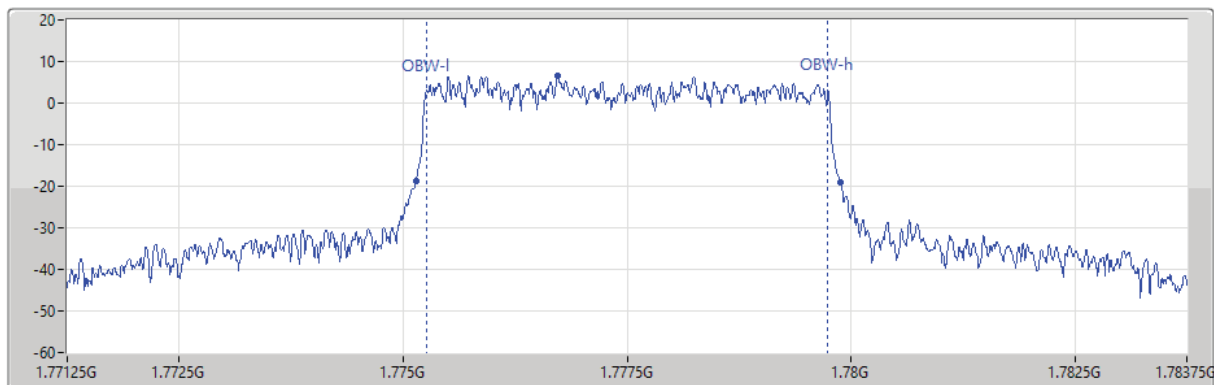

1777.5MHz_16QAM_RB 25,#RB 0

06/03/2024

Port 1

26dB(Hz)	Fl-26dB(Hz)	Fh-26dB(Hz)	OBW(Hz)	Fl-OBW(Hz)	Fh-OBW(Hz)	Port	CF(Hz)	Span(Hz)	RBW(Hz)	VBW(Hz)
4.738M	1.775144G	1.779881G	4.485M	1.775257G	1.779743G	1	1.7775G	12.5M	30k	100k