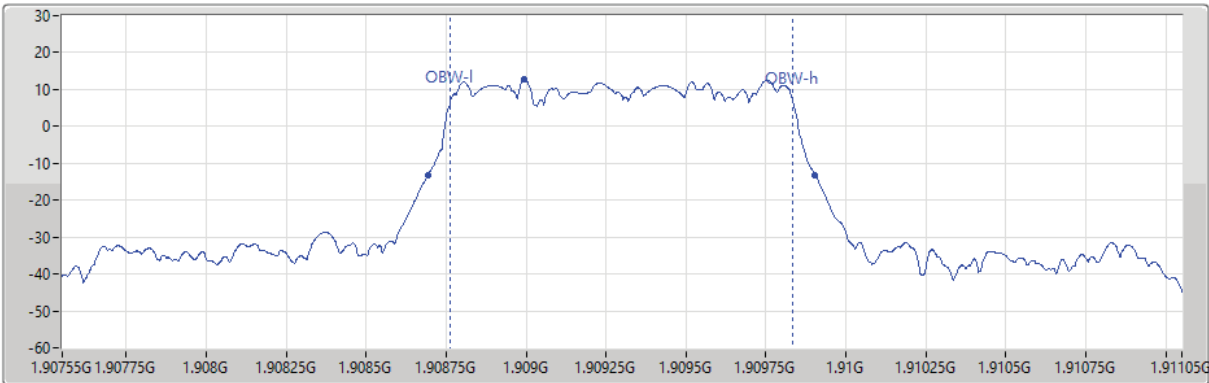

Band 2_LTE_1.4MHz_Nss1,QPSK_1TX

EBW

1909.3MHz_QPSK_RB 6,#RB 0

06/03/2024

Port 1

26dB(Hz)	Fl-26dB(Hz)	Fh-26dB(Hz)	OBW(Hz)	Fl-OBW(Hz)	Fh-OBW(Hz)	Port	CF(Hz)	Span(Hz)	RBW(Hz)	VBW(Hz)
1.209M	1.908695G	1.909904G	1.072M	1.908763G	1.909835G	1	1.9093G	3.5M	30k	100k

Band 2_LTE_1.4MHz_Nss1,16QAM_1TX

EBW