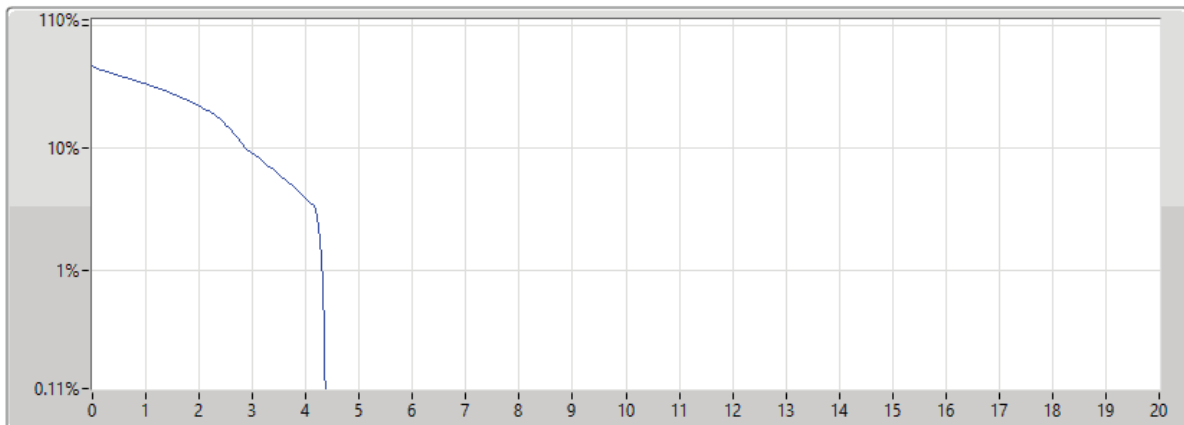

06/03/2024

Freq (MHz)	MBW(Hz)	0.1%	Margin(dB)	Limit(dB)	Port
701.5	5M	5.74	-7.26	13.00	1

Band 12_LTE_5MHz_Nss1,64QAM_1TX

PAPR

701.5MHz_64QAM_RB 1,#RB M

06/03/2024

Freq (MHz)	MBW(Hz)	0.1%	Margin(dB)	Limit(dB)	Port
701.5	5M	4.38	-8.62	13.00	1