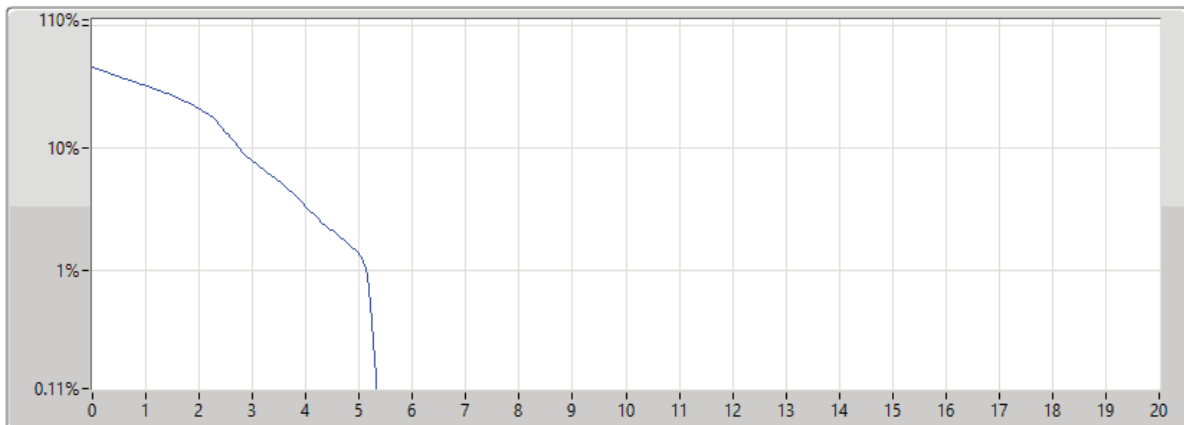

06/03/2024

Freq (MHz)	MBW(Hz)	0.1%	Margin(dB)	Limit(dB)	Port
1745	15M	5.65	-7.35	13.00	1

Band 66_LTE_15MHz_Nss1,16QAM_1TX

PAPR

1745MHz_16QAM_RB 1,#RB M

06/03/2024

Freq (MHz)	MBW(Hz)	0.1%	Margin(dB)	Limit(dB)	Port
1745	15M	5.30	-7.70	13.00	1