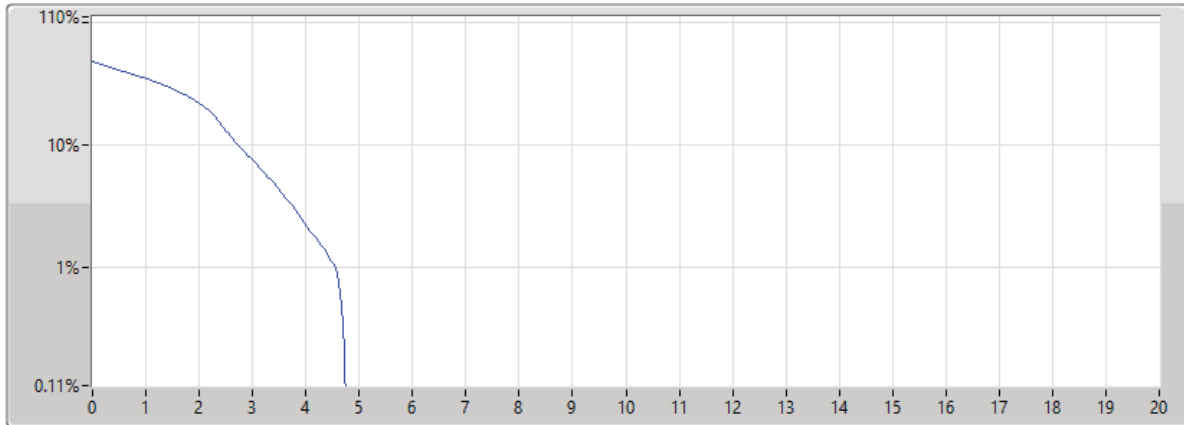

Freq (MHz)	MBW(Hz)	0.1%	Margin(dB)	Limit(dB)	Port
1775	10M	5.39	-7.61	13.00	1

Band 66_LTE_10MHz_Nss1,64QAM_1TX

PAPR

1775MHz_64QAM_RB 1,#RB M

06/03/2024

Freq (MHz)	MBW(Hz)	0.1%	Margin(dB)	Limit(dB)	Port
1775	10M	4.75	-8.25	13.00	1