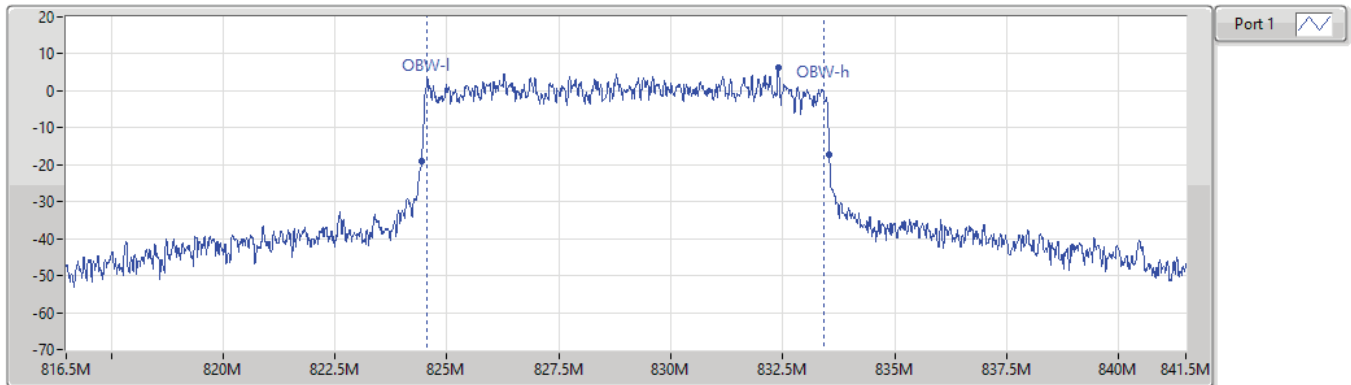

Band 5_LTE_10MHz_Nss1,64QAM_1TX

EBW

829MHz_64QAM_RB 50,#RB 0

06/03/2024

26dB(Hz)	Fl-26dB(Hz)	Fh-26dB(Hz)	OBW(Hz)	Fl-OBW(Hz)	Fh-OBW(Hz)	Port	CF(Hz)	Span(Hz)	RBW(Hz)	VBW(Hz)
9.1M	824.4375M	833.5375M	8.883M	824.53973M	833.422789M	1	829M	25M	30k	100k