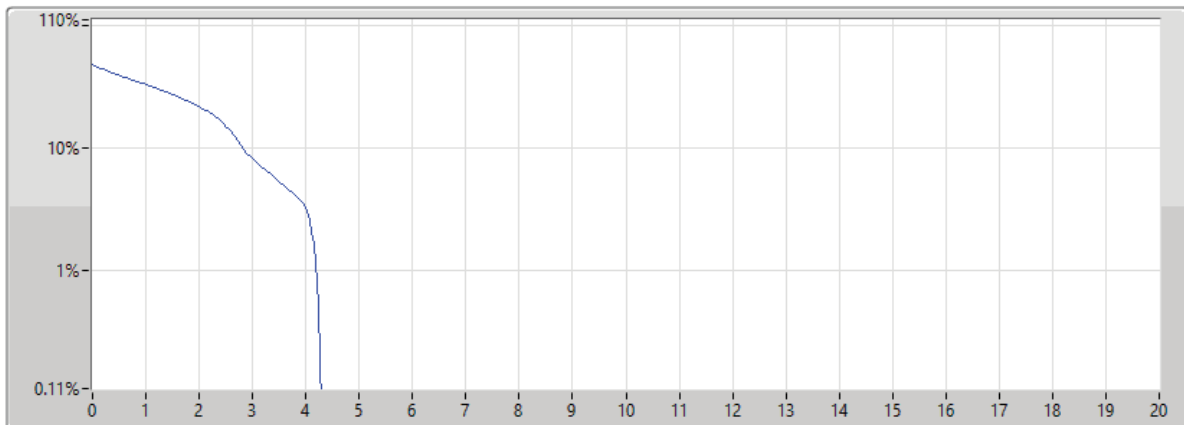

06/03/2024

Freq (MHz)	MBW(Hz)	0.1%	Margin(dB)	Limit(dB)	Port
711	10M	5.74	-7.26	13.00	1

Band 12_LTE_10MHz_Nss1,16QAM_1TX

PAPR

711MHz_16QAM_RB 1,#RB M

06/03/2024

Freq (MHz)	MBW(Hz)	0.1%	Margin(dB)	Limit(dB)	Port
711	10M	4.29	-8.71	13.00	1