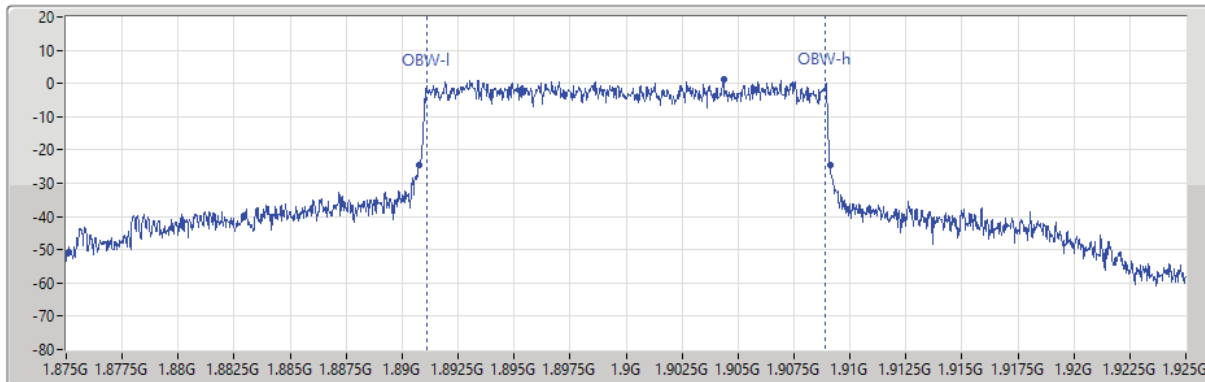

1900MHz_64QAM_RB 100,#RB 0

06/03/2024

Port 1

26dB(Hz)	Fl-26dB(Hz)	Fh-26dB(Hz)	OBW(Hz)	Fl-OBW(Hz)	Fh-OBW(Hz)	Port	CF(Hz)	Span(Hz)	RBW(Hz)	VBW(Hz)
18.35M	1.89075G	1.9091G	17.816M	1.891104G	1.908921G	1	1.9G	50M	30k	100k