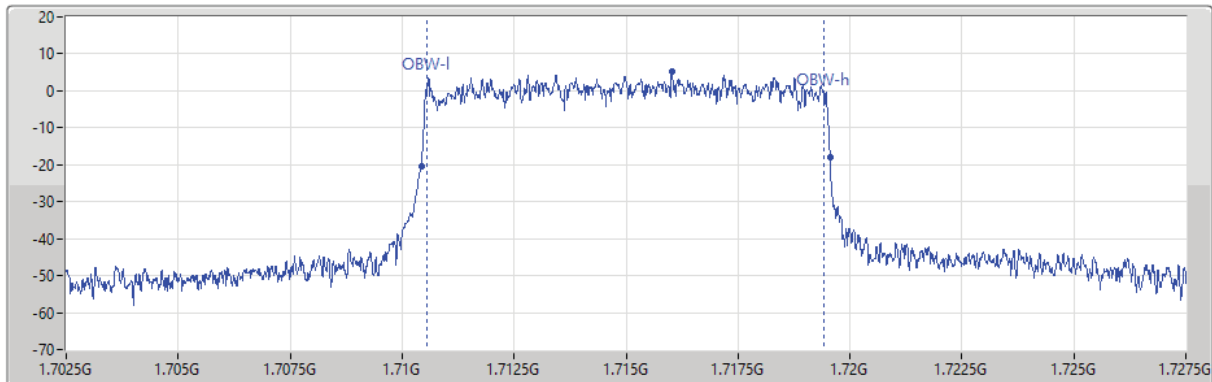

Band 4_LTE_10MHz_Nss1,64QAM_1TX
1715MHz_64QAM_RB 50,#RB 0

EBW

06/03/2024

Port 1

26dB(Hz)	Fl-26dB(Hz)	Fh-26dB(Hz)	OBW(Hz)	Fl-OBW(Hz)	Fh-OBW(Hz)	Port	CF(Hz)	Span(Hz)	RBW(Hz)	VBW(Hz)
9.125M	1.710425G	1.71955G	8.871M	1.710552G	1.719423G	1	1.715G	25M	30k	100k