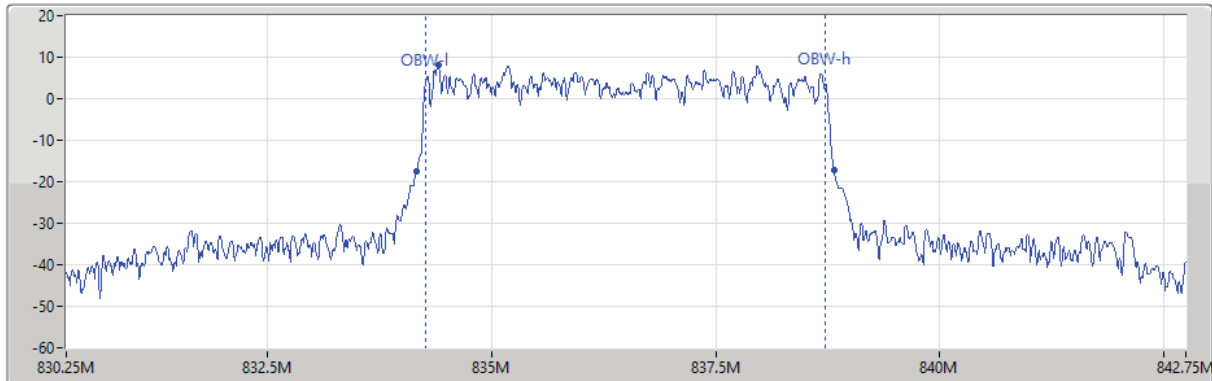

Band 5_LTE_5MHz_Nss1,16QAM_1TX

EBW

836.5MHz_16QAM_RB 25,#RB 0

06/03/2024

Port 1

26dB(Hz)	Fl-26dB(Hz)	Fh-26dB(Hz)	OBW(Hz)	Fl-OBW(Hz)	Fh-OBW(Hz)	Port	CF(Hz)	Span(Hz)	RBW(Hz)	VBW(Hz)
4.663M	834.1625M	838.825M	4.467M	834.263618M	838.730135M	1	836.5M	12.5M	30k	100k

Band 5_LTE_5MHz_Nss1,16QAM_1TX

EBW