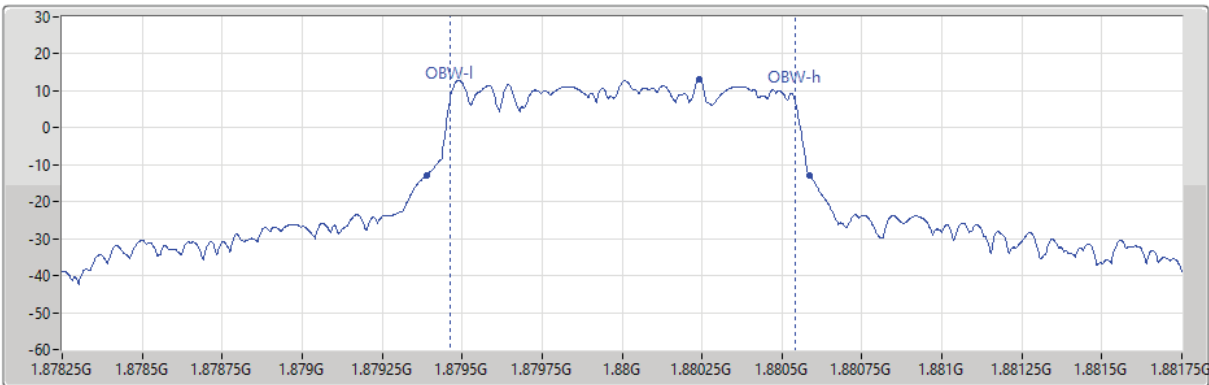

Band 2_LTE_1.4MHz_Nss1,QPSK_1TX
1880MHz_QPSK_RB 6,#RB 0

EBW

06/03/2024

Port 1

26dB(Hz)	Fl-26dB(Hz)	Fh-26dB(Hz)	OBW(Hz)	Fl-OBW(Hz)	Fh-OBW(Hz)	Port	CF(Hz)	Span(Hz)	RBW(Hz)	VBW(Hz)
1.195M	1.879389G	1.880585G	1.079M	1.879463G	1.880542G	1	1.88G	3.5M	30k	100k