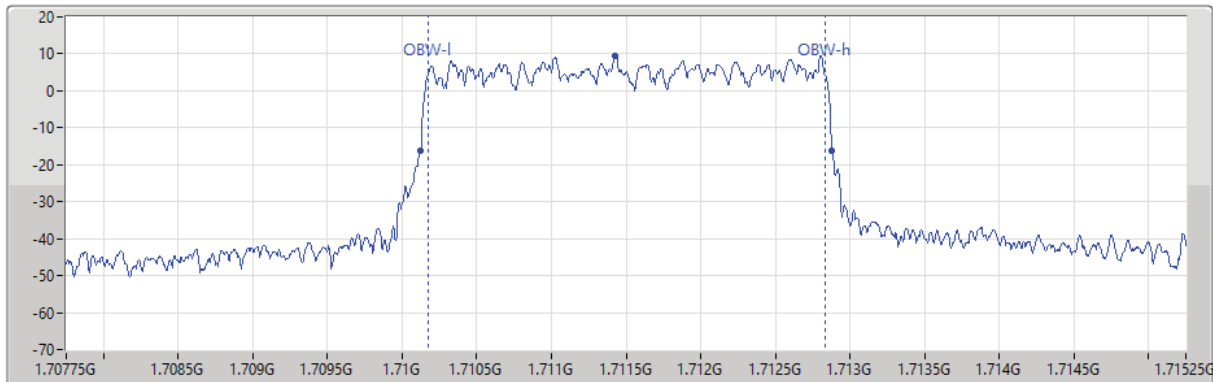

Band 4_LTE_3MHz_Nss1,64QAM_1TX
1711.5MHz_64QAM_RB 15,#RB 0

EBW

06/03/2024

Port 1

26dB(Hz)	Fl-26dB(Hz)	Fh-26dB(Hz)	OBW(Hz)	Fl-OBW(Hz)	Fh-OBW(Hz)	Port	CF(Hz)	Span(Hz)	RBW(Hz)	VBW(Hz)
2.756M	1.710124G	1.71288G	2.661M	1.710173G	1.712834G	1	1.7115G	7.5M	30k	100k