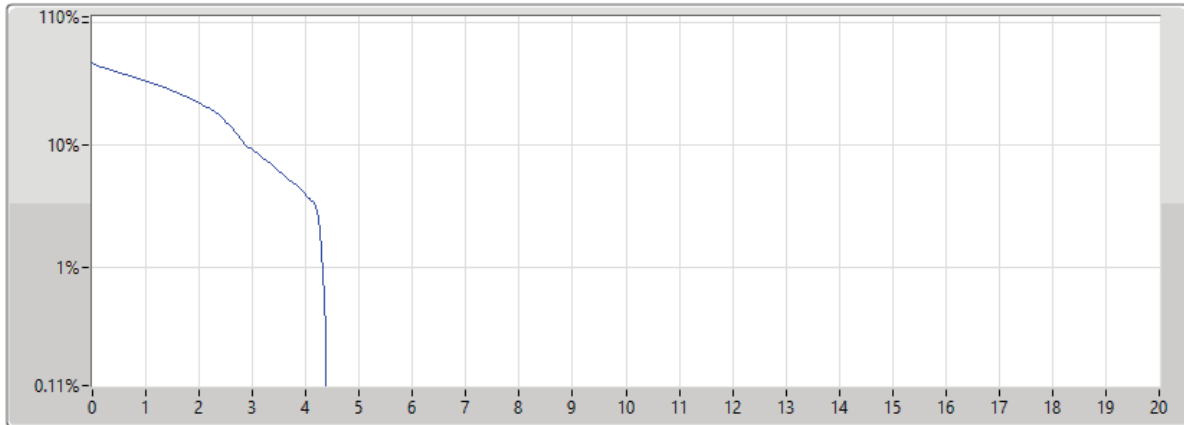

Freq (MHz)	MBW(Hz)	0.1%	Margin(dB)	Limit(dB)	Port
713.5	5M	5.80	-7.20	13.00	1

Band 12_LTE_5MHz_Nss1,16QAM_1TX

PAPR

713.5MHz_16QAM_RB 1,#RB M

06/03/2024

Freq (MHz)	MBW(Hz)	0.1%	Margin(dB)	Limit(dB)	Port
713.5	5M	4.41	-8.59	13.00	1