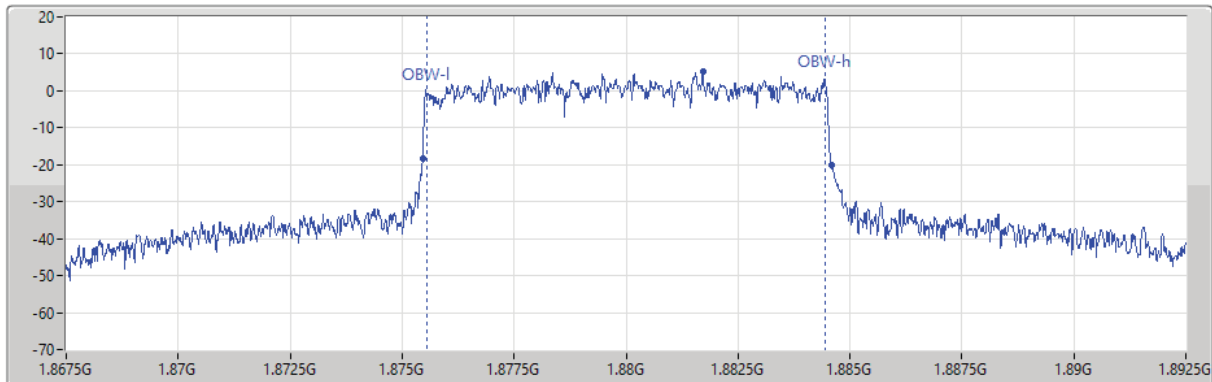

1880MHz_16QAM_RB 50,#RB 0

06/03/2024

Port 1

26dB(Hz)	Fl-26dB(Hz)	Fh-26dB(Hz)	OBW(Hz)	Fl-OBW(Hz)	Fh-OBW(Hz)	Port	CF(Hz)	Span(Hz)	RBW(Hz)	VBW(Hz)
9.125M	1.875463G	1.884588G	8.908M	1.875552G	1.88446G	1	1.88G	25M	30k	100k