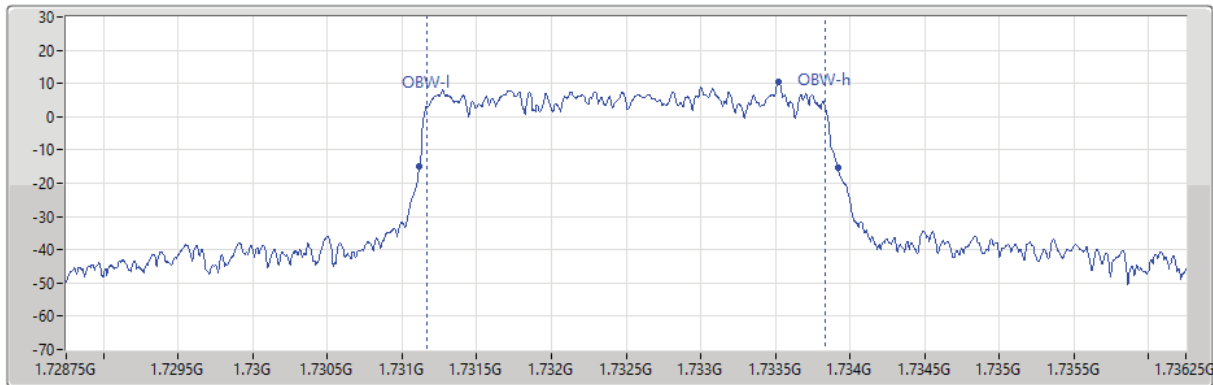

Band 4_LTE_3MHz_Nss1,16QAM_1TX
1732.5MHz_16QAM_RB 15,#RB 0

EBW

06/03/2024

Port 1

26dB(Hz)	Fl-26dB(Hz)	Fh-26dB(Hz)	OBW(Hz)	Fl-OBW(Hz)	Fh-OBW(Hz)	Port	CF(Hz)	Span(Hz)	RBW(Hz)	VBW(Hz)
2.801M	1.731116G	1.733918G	2.661M	1.731169G	1.733831G	1	1.7325G	7.5M	30k	100k