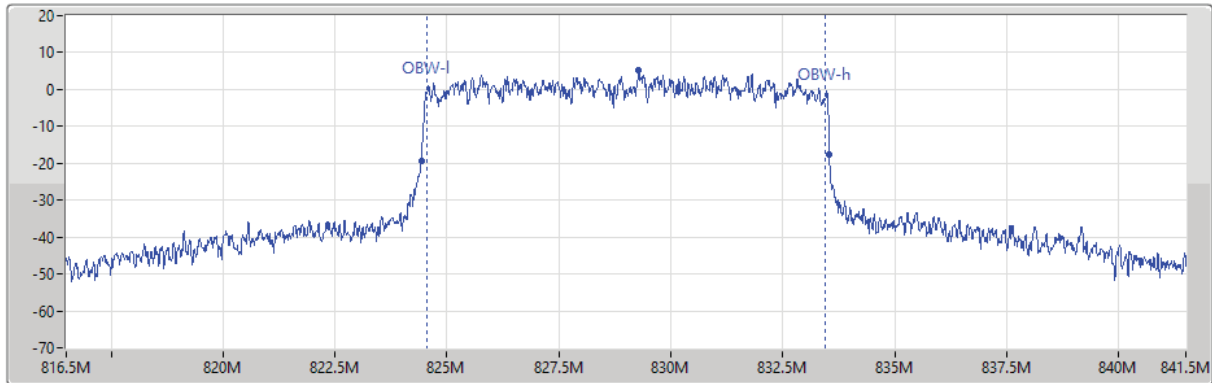

Band 5_LTE_10MHz_Nss1,16QAM_1TX
829MHz_16QAM_RB 50,#RB 0

EBW

06/03/2024

26dB(Hz)	Fl-26dB(Hz)	Fh-26dB(Hz)	OBW(Hz)	Fl-OBW(Hz)	Fh-OBW(Hz)	Port	CF(Hz)	Span(Hz)	RBW(Hz)	VBW(Hz)
9.113M	824.425M	833.5375M	8.883M	824.564718M	833.447776M	1	829M	25M	30k	100k