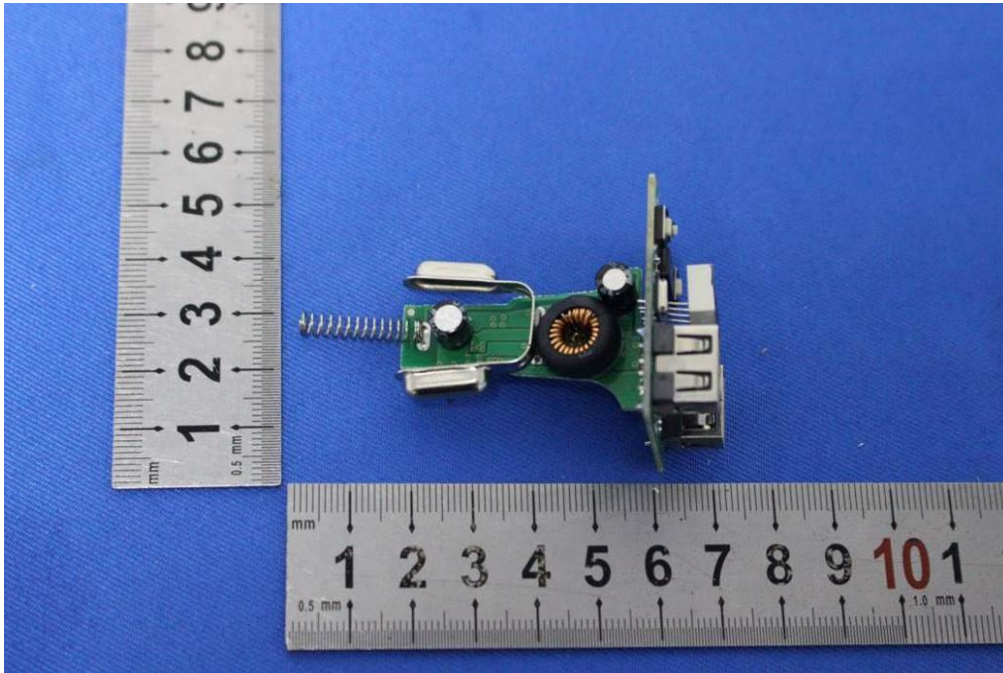

Internal Photos for SZEM1903012057CR

FCC ID: 2ASVW3348A

1 EUT Constructional Details

Antenna