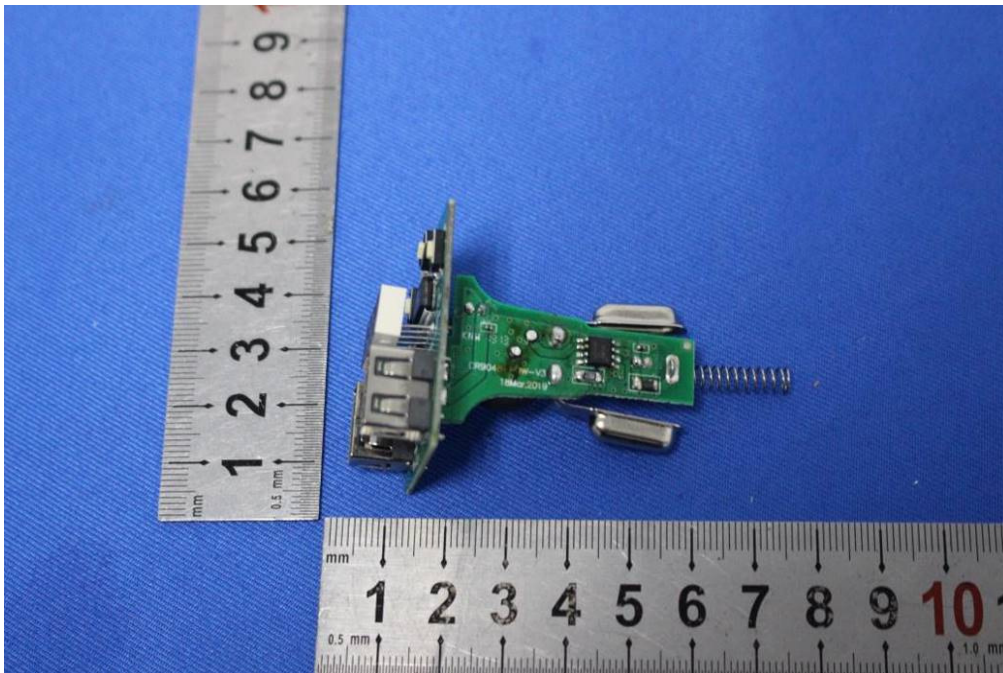

Internal Photos for SZEM1903012057CR

FCC ID: 2ASVW3348A

1 EUT Constructional Details

Antenna