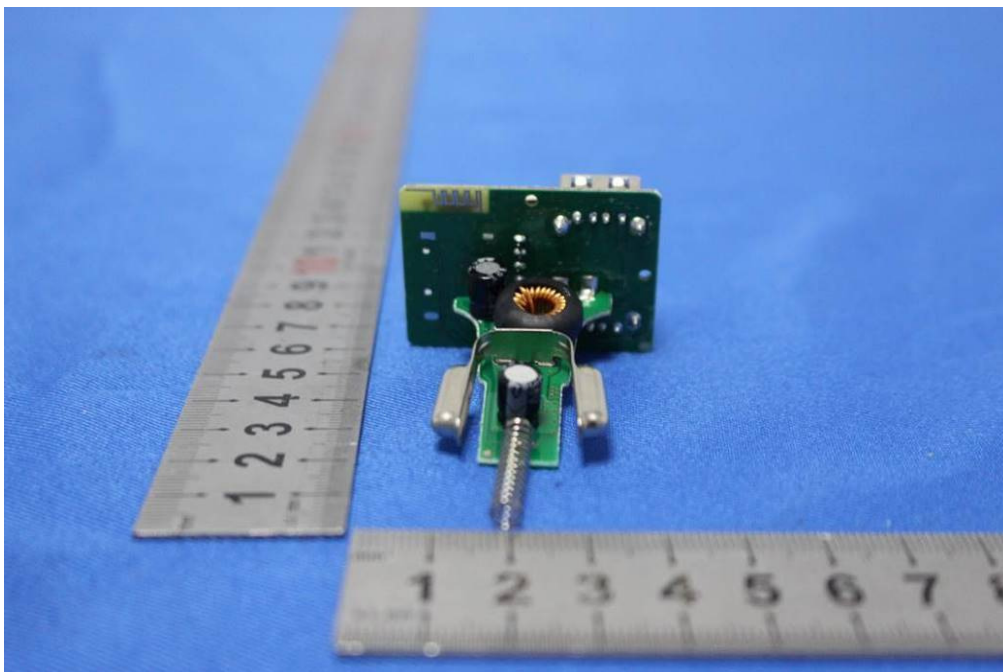

Internal Photos for SZEM1903012057CR

FCC ID: 2ASVW3348A

1 EUT Constructional Details

Antenna