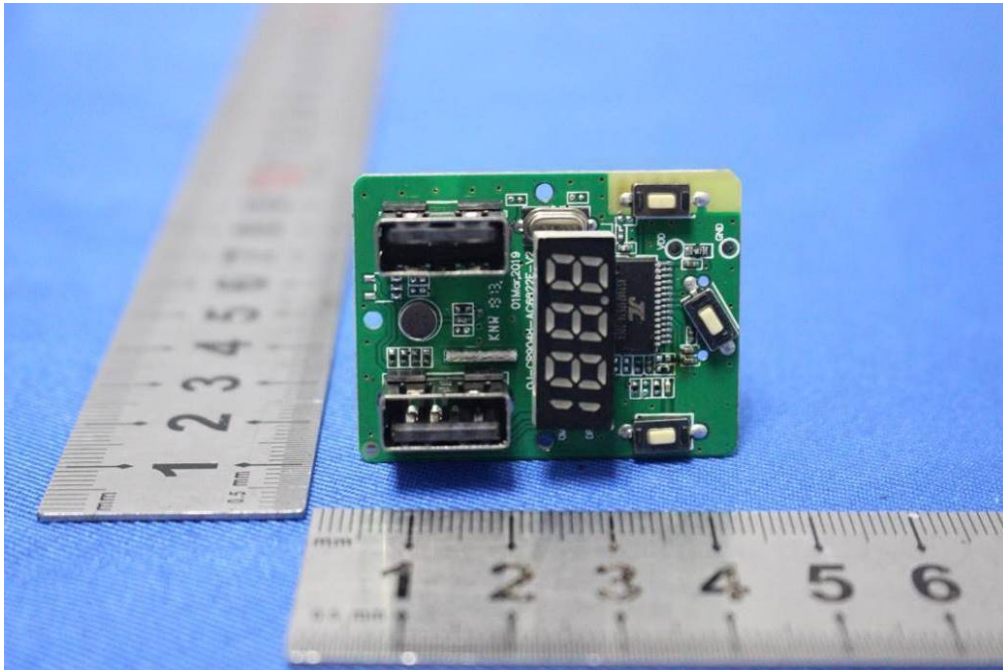

Internal Photos for SZEM1903012057CR

FCC ID: 2ASVW3348A

1 EUT Constructional Details

Antenna