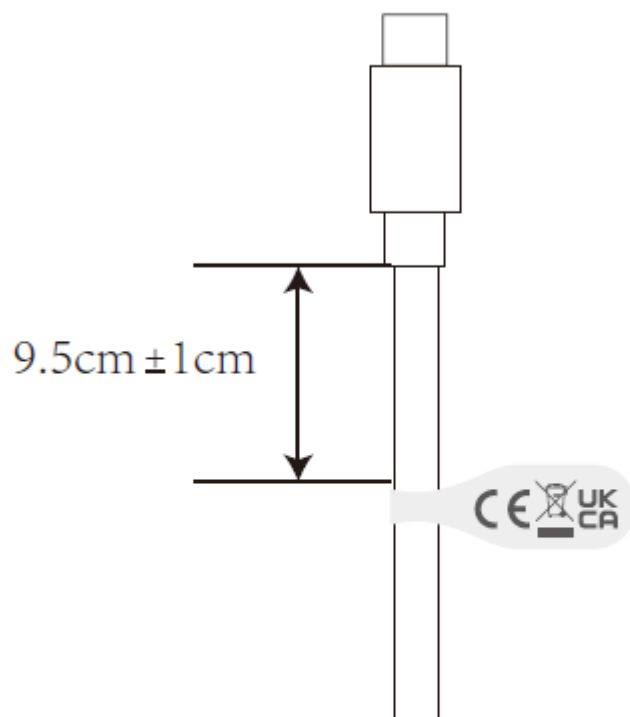

Label

适用型号：
WA-WL006
WA-WL007
WA-WL008

Location

线标黏贴位置如上图