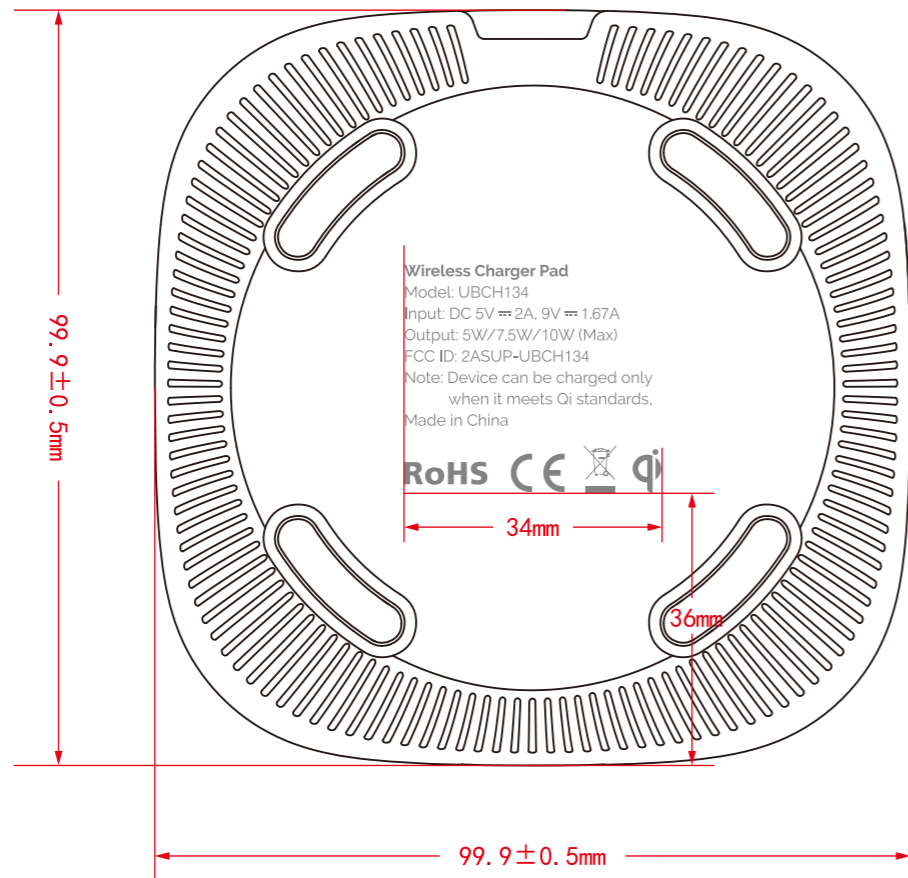

修改标记	区域	修改内容	修改人	日期
①				

后视图

前视图

丝印颜色

PANTONE Cool Gray 10 U

技术要求:

- 1.材料符合ROHS标准;
- 2.材料符合94/62/EC标准。

型号	UBCH134	图名	UBCH134 丝印图纸		公差 ± 0.05				
材料									
设计	陈琦	2019.03.28	颜色	银色	尺寸	单位	mm	比例	1:1
审核			深圳市理德铭科技股份有限公司			页码	版本	物料编号	
批准						1 / 1	REV.1	05.01.0008	