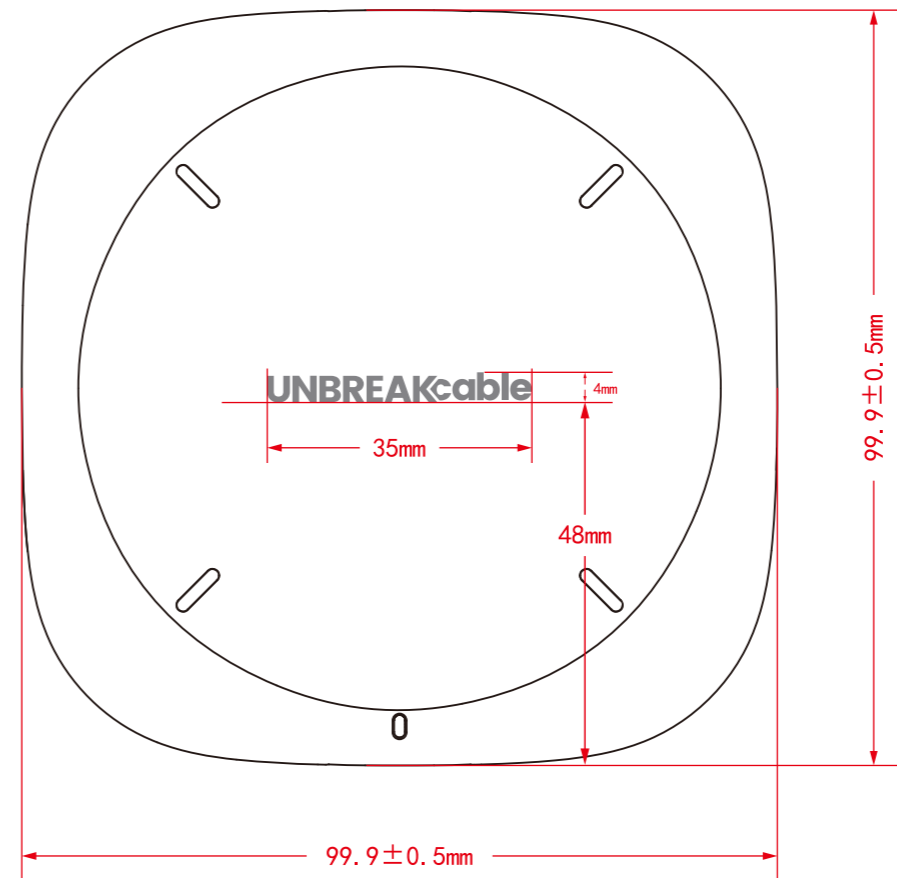

修改标记	区域	修改内容	修改人	日期
①				

后视图

前视图

丝印颜色

PANTONE Cool Gray 10 U

技术要求:

- 1.材料符合ROHS标准;
- 2.材料符合94/62/EC标准。

型号	UBCH134	图名	UBCH134 丝印图纸		公差 ± 0.05				
材料									
设计	陈琦	2019.03.28	颜色	银色	尺寸	单位	mm	比例	1:1
审核			深圳市理德铭科技股份有限公司			页码	版本	物料编号	
批准						1 / 1	REV.1	05.01.0008	