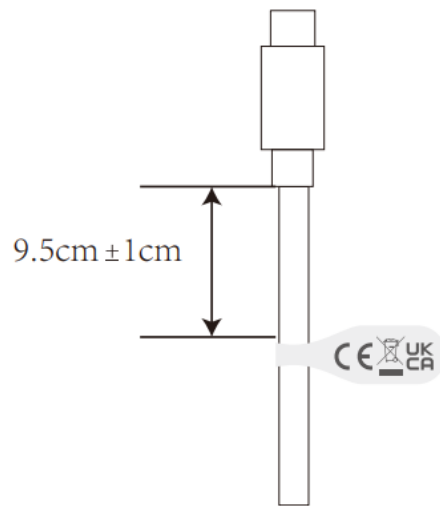

Size: 52*10mm

线标黏贴位置如上图