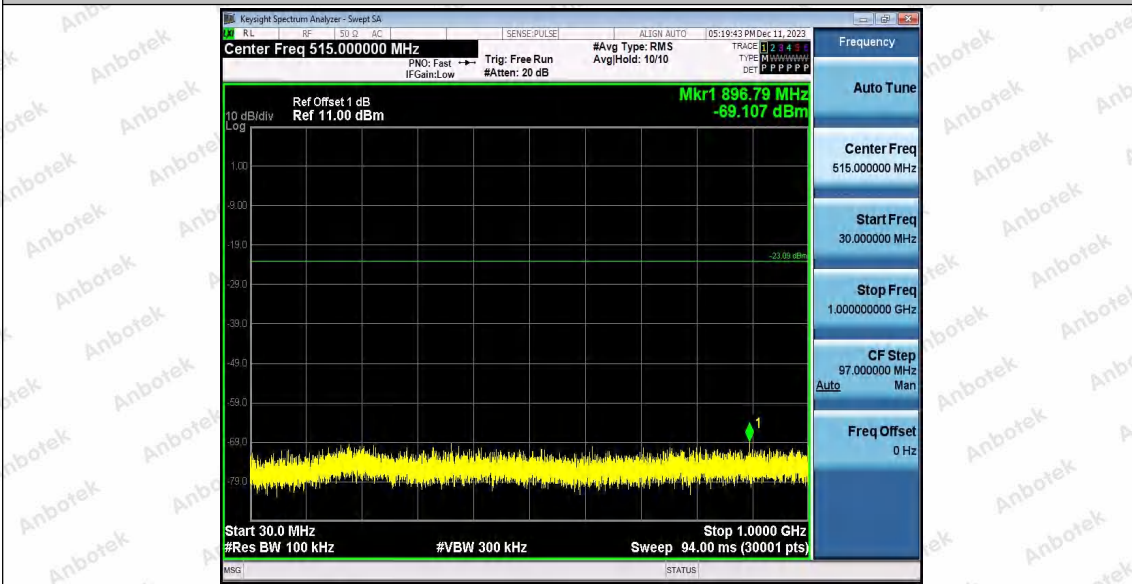

2DH5_Ant1_2441_30~1000