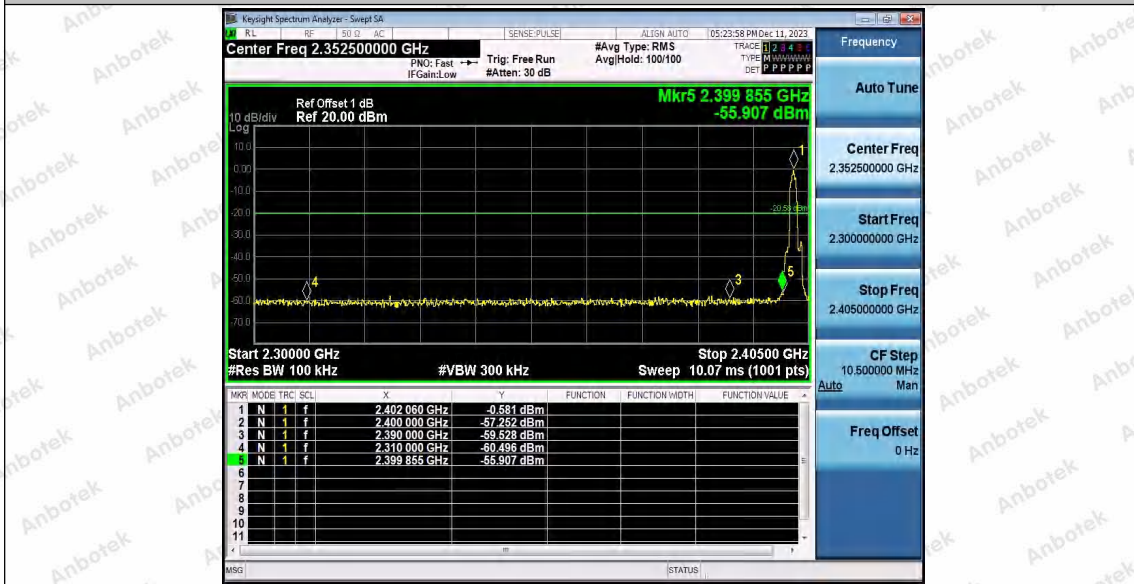

3DH5_Ant1_Low_2402