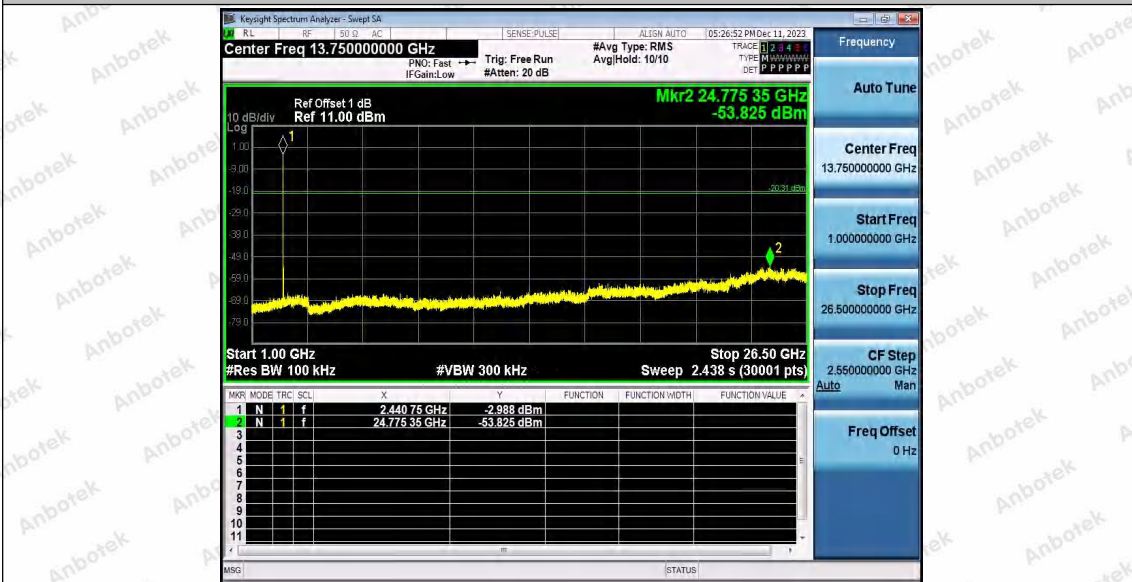

3DH5_Ant1_2441_1000~26500