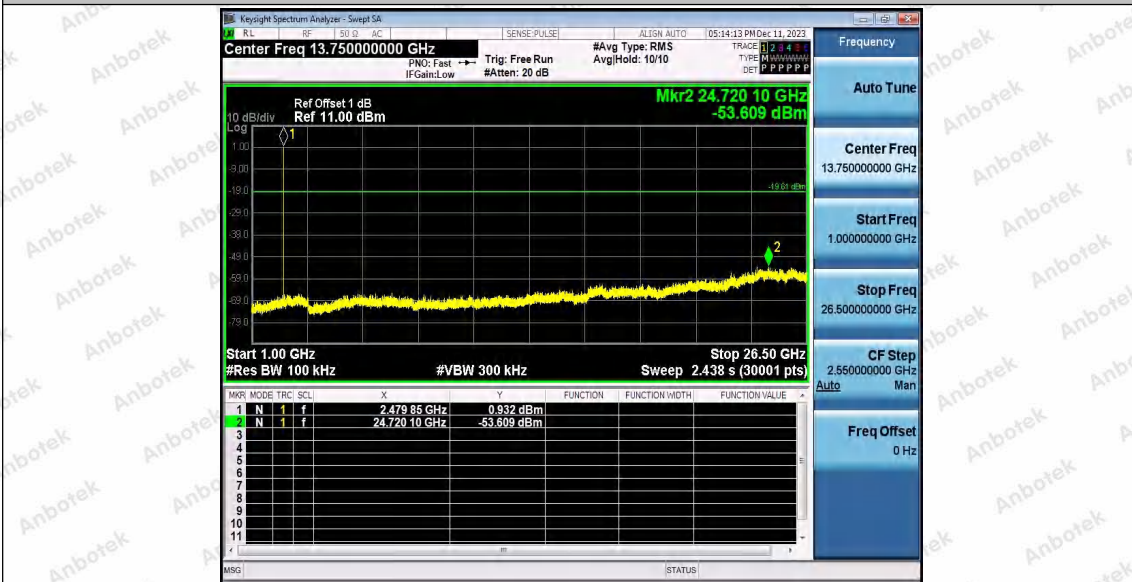

DH5_Ant1_2480_1000~26500