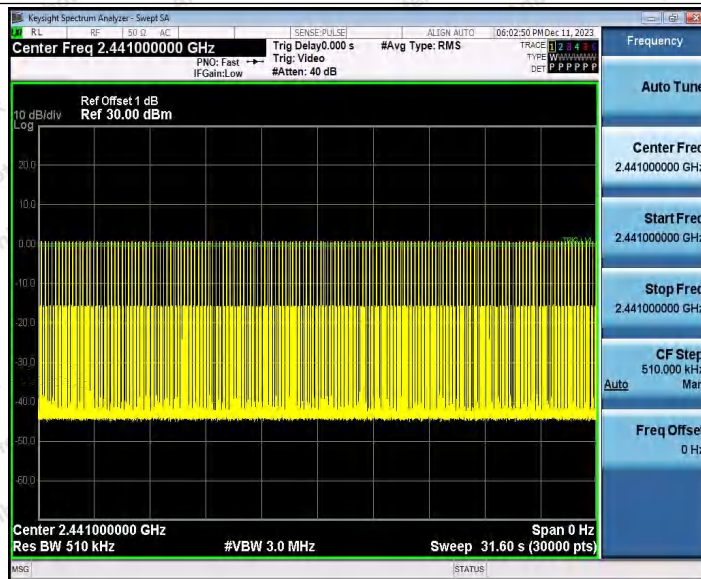

Hotline 400-003-0500  
 www.anbotek.com.cn

3DH1\_Ant1\_Hop

3DH3\_Ant1\_Hop