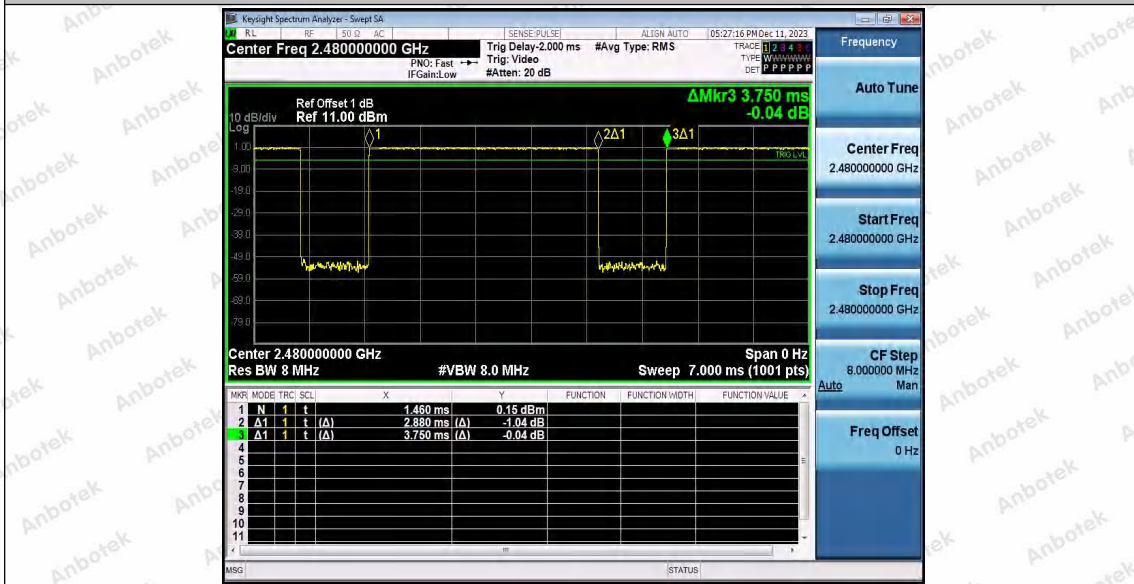

Hotline 400-003-0500  
 www.anbotek.com.cn

3DH5\_Ant1\_2480

---End---