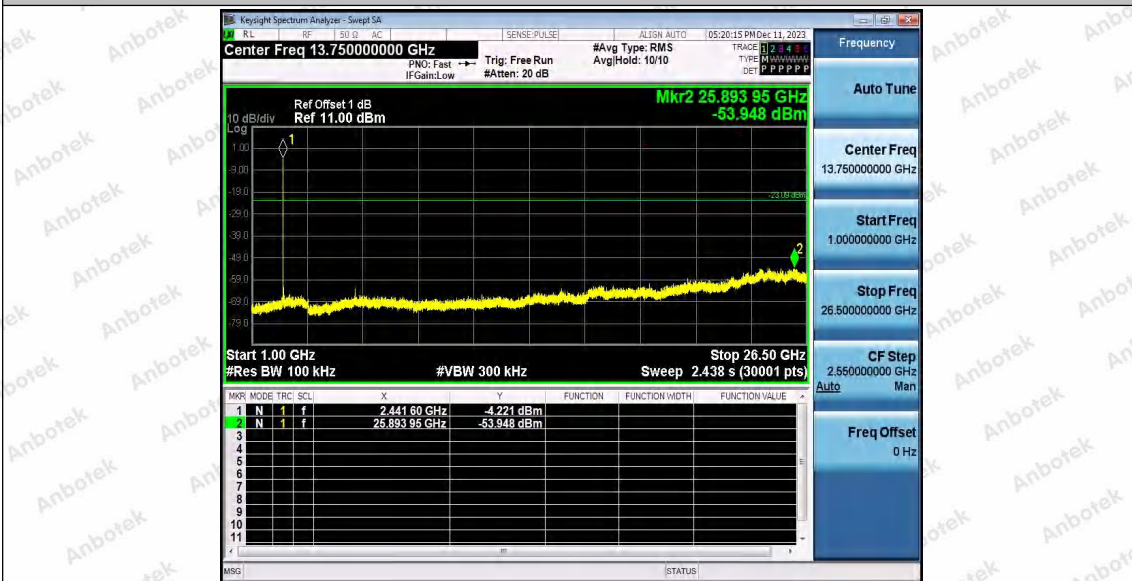

Hotline 400-003-0500  
 www.anbotek.com.cn

2DH5\_Ant1\_2441\_30~1000

2DH5\_Ant1\_2441\_1000~26500