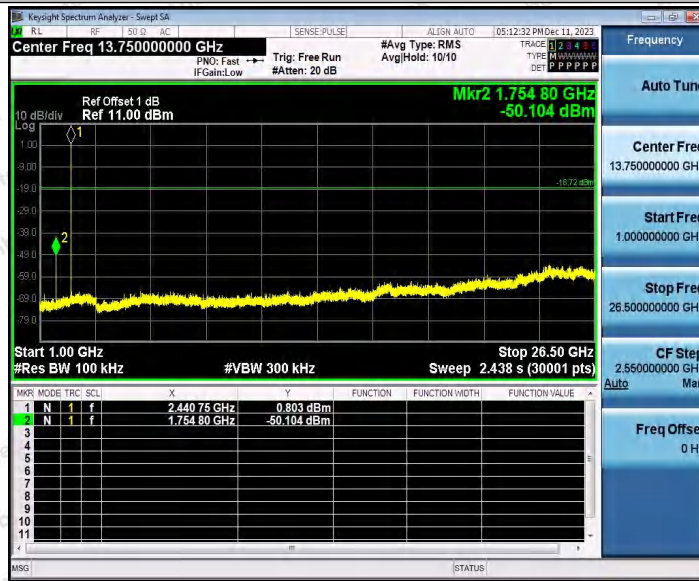

### DH5\_Ant1\_2441\_1000~26500