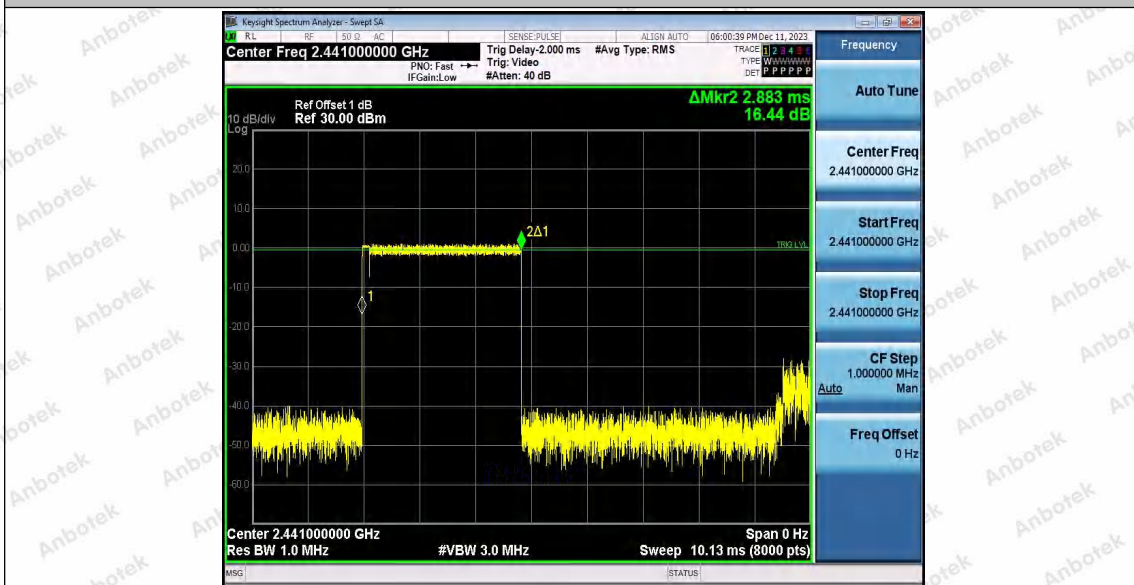

Hotline 400-003-0500  
 www.anbotek.com.cn

3DH5\_Ant1\_Hop