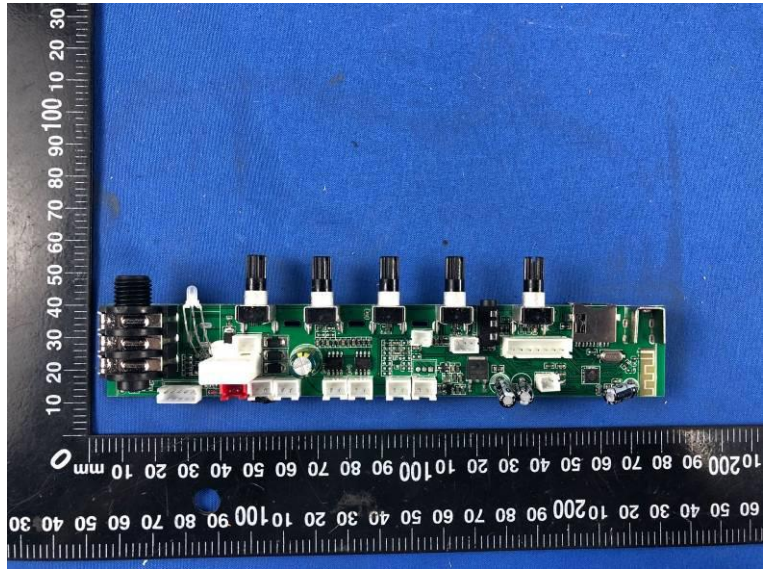

Internal Photos of EUT

FCC ID : 2ASUB-1903A

Antenna