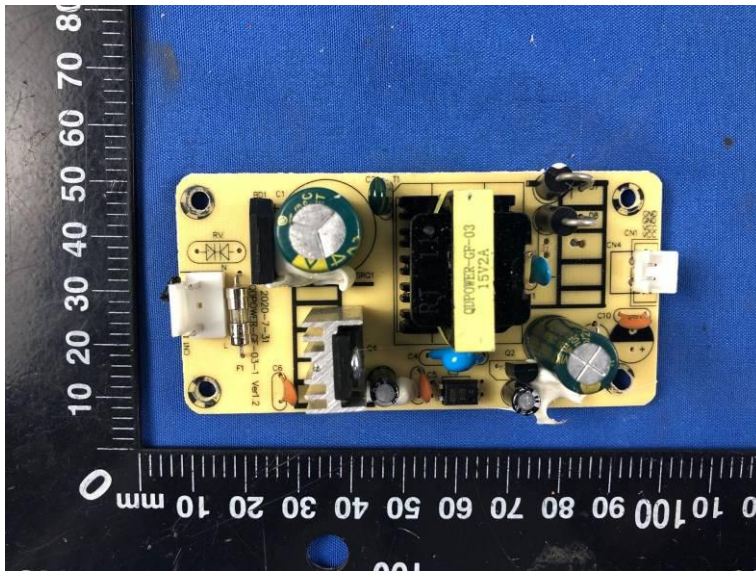

Internal Photos of EUT

FCC ID : 2ASUB-1903A

Antenna