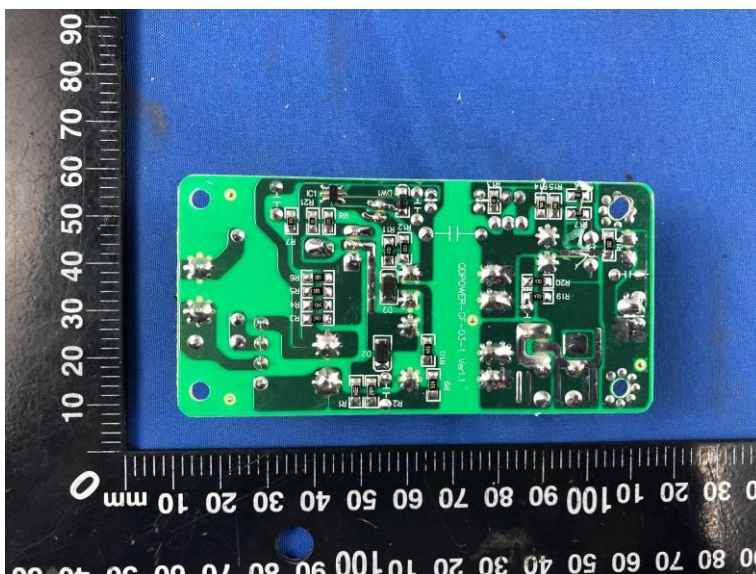

Internal Photos of EUT

FCC ID : 2ASUB-1903A

Antenna