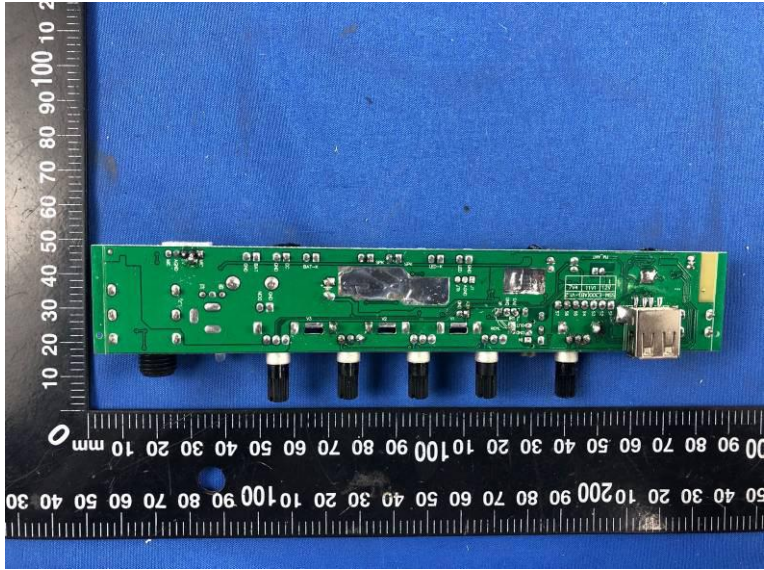

Internal Photos of EUT

FCC ID : 2ASUB-1903A

Antenna