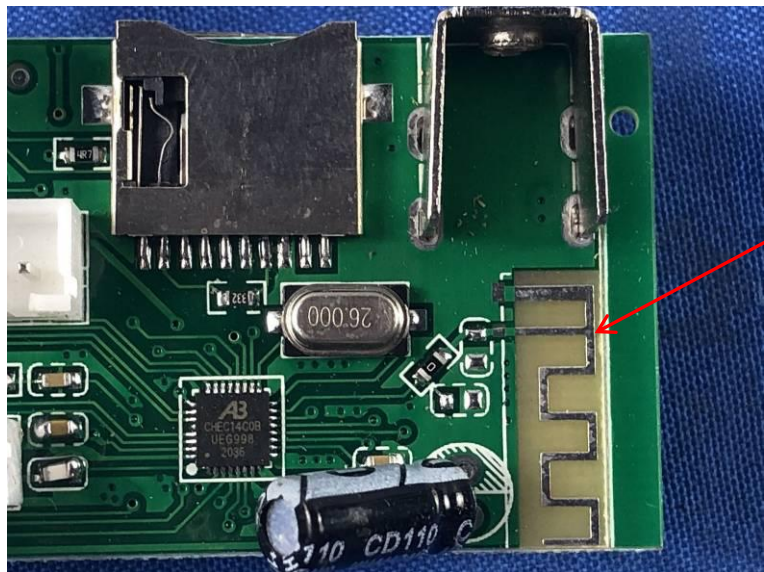

Internal Photos of EUT

FCC ID : 2ASUB-1903A

Antenna