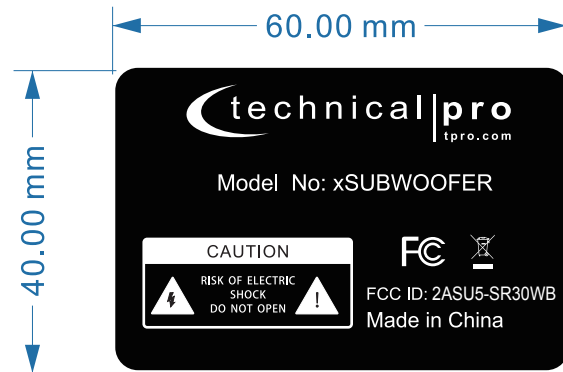

xSUBWOOFER (低音炮规格贴纸)

型号：xSUBWOOFER

尺寸：60 * 40mm

材质：100g铜版纸不干胶哑面
黑底白字

贴纸位置示意图：

贴于喇叭对面的面中间位置，上下左右居中

生产单号：	型号： xSUBWOOFER
料号：	物料名称：低音炮规格贴纸
其它要求：	备注：送大货样，工程部确认尺寸、颜色及丝印内容后方可做大货

美	工		结构	
电	子		审核	