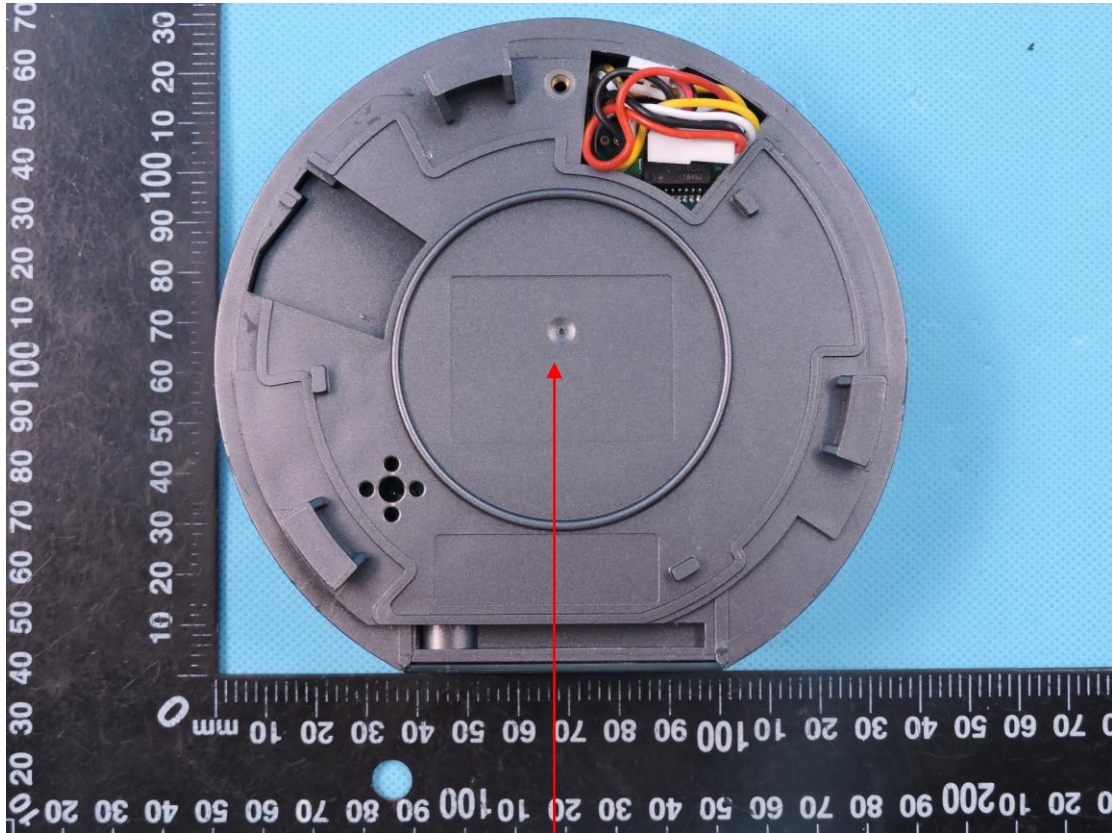

## FCC Label

H:3cm

ModaMedia

Model: ModaMedia-W

FCC ID: 2ASTD-MODAMEDIA-W

L:4cm

Black word, white sticker