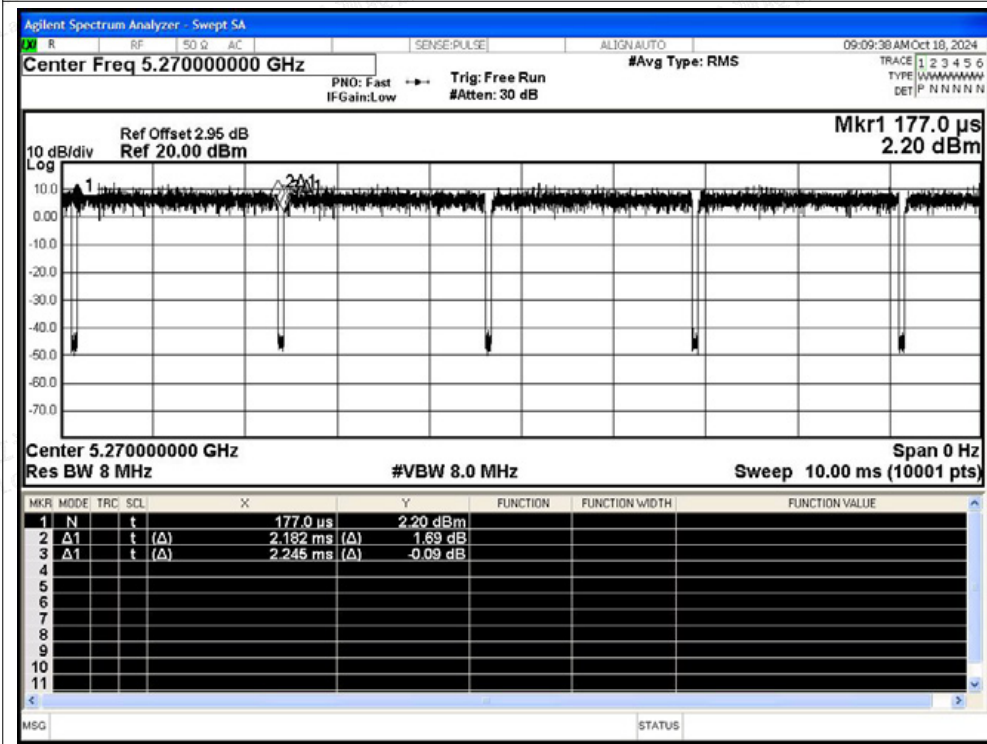

Duty Cycle NVNT ax20 5260MHz Ant1

Duty Cycle NVNT ax20 5300MHz Ant1

Duty Cycle NVNT ax20 5320MHz Ant1

Duty Cycle NVNT ax40 5270MHz Ant1

Duty Cycle NVNT ax40 5310MHz Ant1