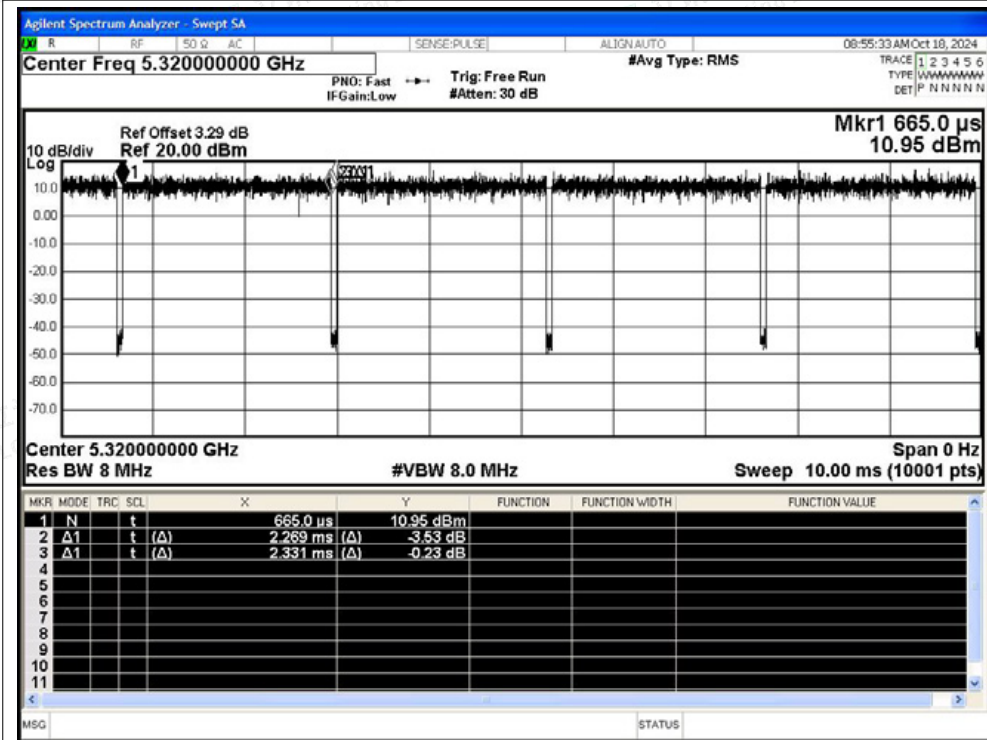

Duty Cycle NVNT n40 5270MHz Ant1

Duty Cycle NVNT n40 5310MHz Ant1

Duty Cycle NVNT ac20 5260MHz Ant1

Duty Cycle NVNT ac20 5300MHz Ant1

Duty Cycle NVNT ac20 5320MHz Ant1

Duty Cycle NVNT ac40 5270MHz Ant1

Duty Cycle NVNT ac40 5310MHz Ant1

Duty Cycle NVNT ax20 5260MHz Ant1

Duty Cycle NVNT ax20 5300MHz Ant1

Duty Cycle NVNT ax20 5320MHz Ant1

Duty Cycle NVNT ax40 5270MHz Ant1

Duty Cycle NVNT ax40 5310MHz Ant1