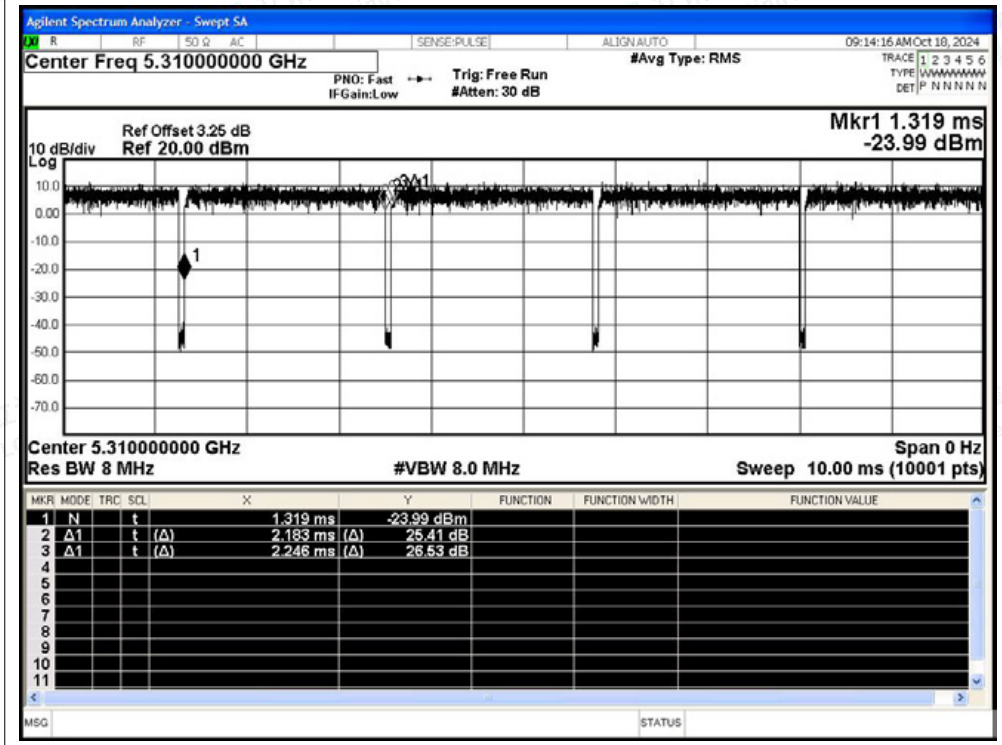

Duty Cycle NVNT n40 5270MHz Ant1

Duty Cycle NVNT n40 5310MHz Ant1

Duty Cycle NVNT ac20 5260MHz Ant1

Duty Cycle NVNT ac20 5300MHz Ant1

Duty Cycle NVNT ac20 5320MHz Ant1

Duty Cycle NVNT ac40 5270MHz Ant1

Duty Cycle NVNT ac40 5310MHz Ant1

Duty Cycle NVNT ax20 5260MHz Ant1

Duty Cycle NVNT ax20 5300MHz Ant1

Duty Cycle NVNT ax20 5320MHz Ant1

Duty Cycle NVNT ax40 5270MHz Ant1

Duty Cycle NVNT ax40 5310MHz Ant1