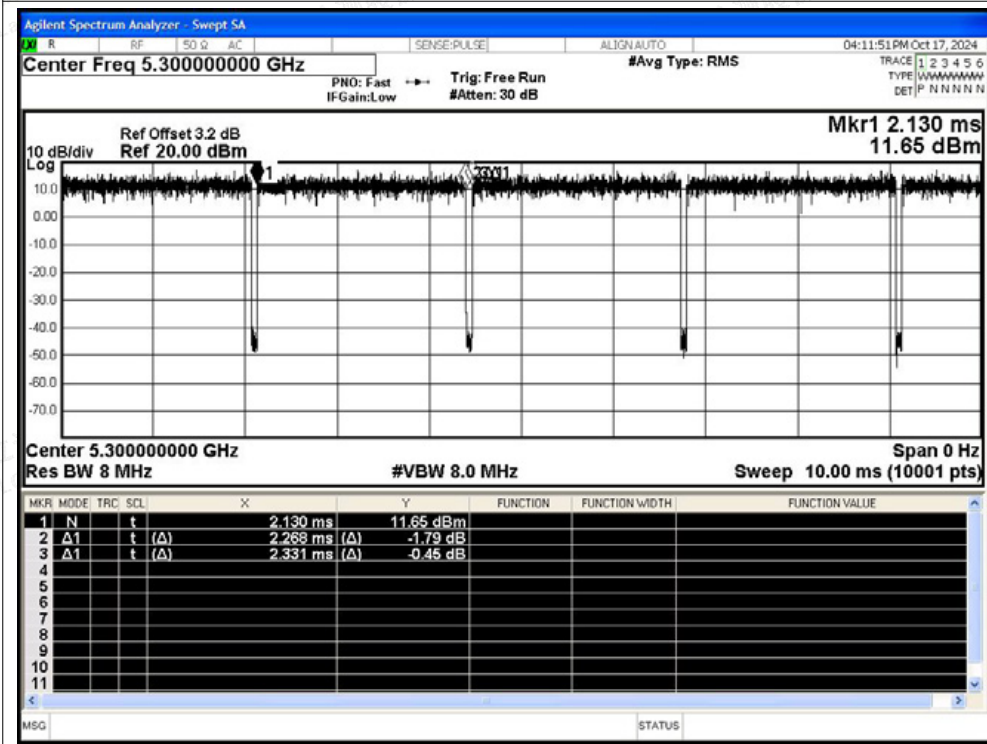

Duty Cycle NVNT n40 5270MHz Ant1

Duty Cycle NVNT n40 5310MHz Ant1

Duty Cycle NVNT ac20 5260MHz Ant1

Duty Cycle NVNT ac20 5300MHz Ant1

Duty Cycle NVNT ac20 5320MHz Ant1

Duty Cycle NVNT ac40 5270MHz Ant1

Duty Cycle NVNT ac40 5310MHz Ant1

Duty Cycle NVNT ax20 5260MHz Ant1

Duty Cycle NVNT ax20 5300MHz Ant1

Duty Cycle NVNT ax20 5320MHz Ant1

Duty Cycle NVNT ax40 5270MHz Ant1

Duty Cycle NVNT ax40 5310MHz Ant1