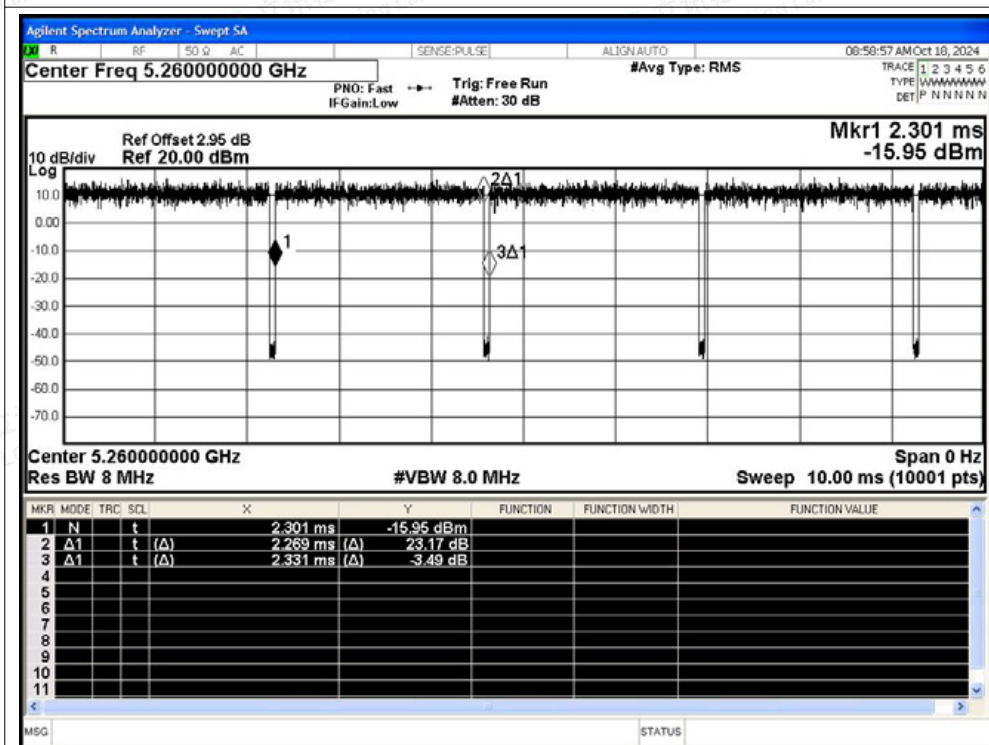

Duty Cycle NVNT n40 5270MHz Ant1

Duty Cycle NVNT n40 5310MHz Ant1

Duty Cycle NVNT ac20 5260MHz Ant1

Duty Cycle NVNT ac20 5300MHz Ant1

Duty Cycle NVNT ac20 5320MHz Ant1

Duty Cycle NVNT ac40 5270MHz Ant1

Duty Cycle NVNT ac40 5310MHz Ant1

Duty Cycle NVNT ax20 5260MHz Ant1

Duty Cycle NVNT ax20 5300MHz Ant1

Duty Cycle NVNT ax20 5320MHz Ant1

Duty Cycle NVNT ax40 5270MHz Ant1

Duty Cycle NVNT ax40 5310MHz Ant1