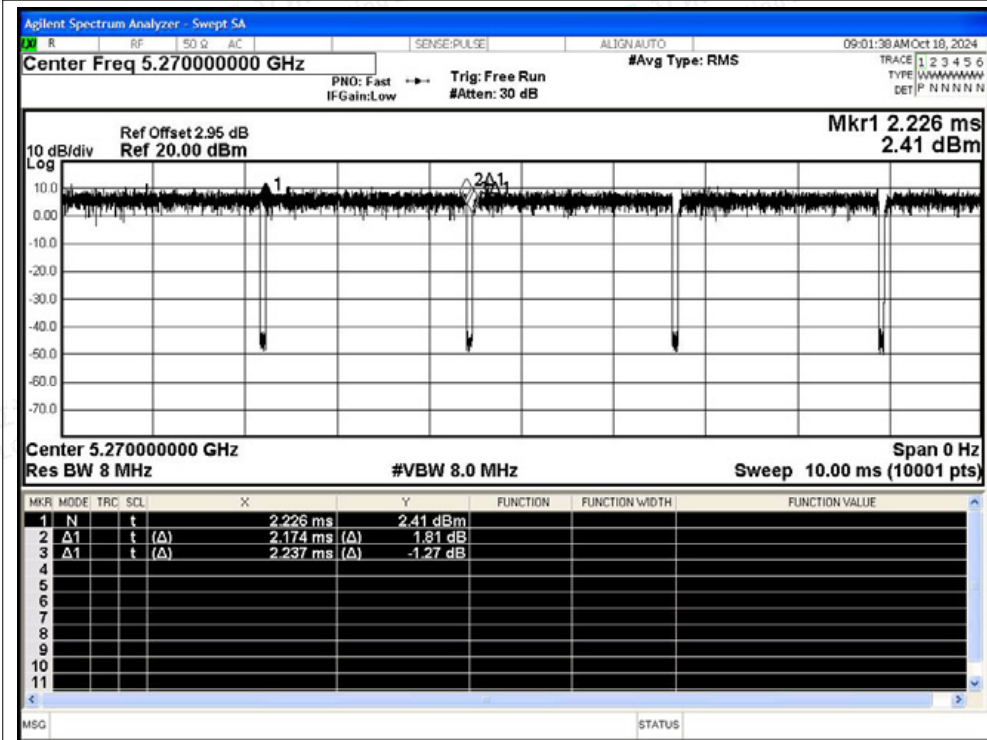

Duty Cycle NVNT n40 5270MHz Ant1

Duty Cycle NVNT n40 5310MHz Ant1

Duty Cycle NVNT ac20 5260MHz Ant1

Duty Cycle NVNT ac20 5300MHz Ant1

Duty Cycle NVNT ac20 5320MHz Ant1

Duty Cycle NVNT ac40 5270MHz Ant1

Duty Cycle NVNT ac40 5310MHz Ant1

Duty Cycle NVNT ax20 5260MHz Ant1

Duty Cycle NVNT ax20 5300MHz Ant1

Duty Cycle NVNT ax20 5320MHz Ant1

Duty Cycle NVNT ax40 5270MHz Ant1

Duty Cycle NVNT ax40 5310MHz Ant1