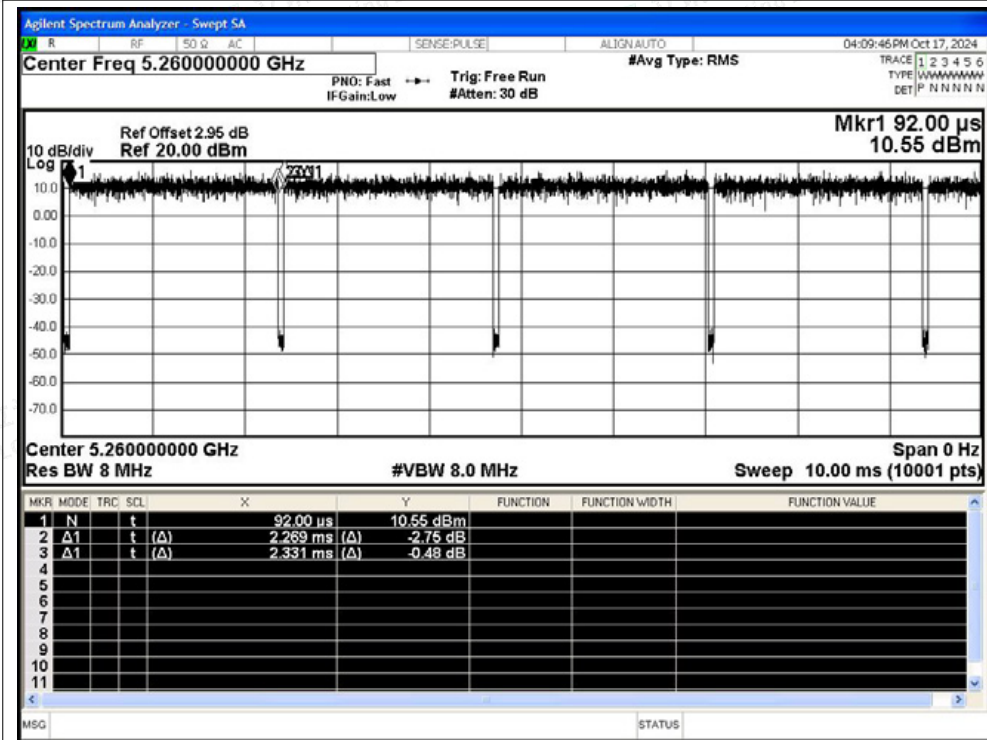

Duty Cycle NVNT n40 5270MHz Ant1

Duty Cycle NVNT n40 5310MHz Ant1

Duty Cycle NVNT ac20 5260MHz Ant1

Duty Cycle NVNT ac20 5300MHz Ant1

Duty Cycle NVNT ac20 5320MHz Ant1

Duty Cycle NVNT ac40 5270MHz Ant1

Duty Cycle NVNT ac40 5310MHz Ant1

Duty Cycle NVNT ax20 5260MHz Ant1

Duty Cycle NVNT ax20 5300MHz Ant1

Duty Cycle NVNT ax20 5320MHz Ant1

Duty Cycle NVNT ax40 5270MHz Ant1

Duty Cycle NVNT ax40 5310MHz Ant1