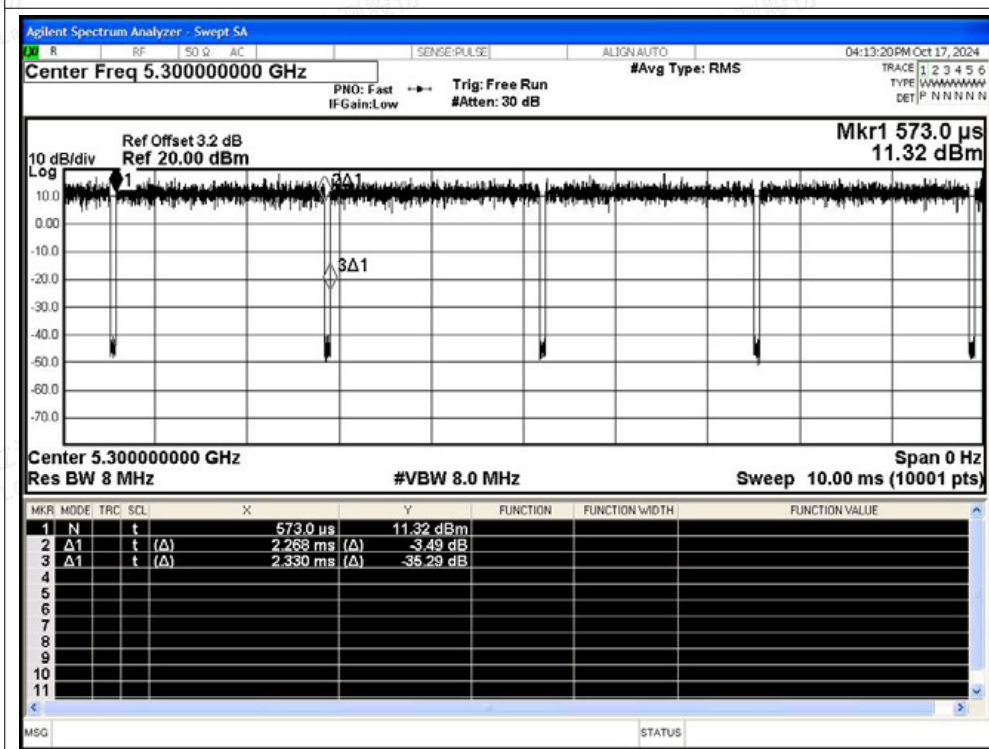

Duty Cycle NVNT n40 5270MHz Ant1

Duty Cycle NVNT n40 5310MHz Ant1

Duty Cycle NVNT ac20 5260MHz Ant1

Duty Cycle NVNT ac20 5300MHz Ant1

Duty Cycle NVNT ac20 5320MHz Ant1

Duty Cycle NVNT ac40 5270MHz Ant1

Duty Cycle NVNT ac40 5310MHz Ant1

Duty Cycle NVNT ax20 5260MHz Ant1

Duty Cycle NVNT ax20 5300MHz Ant1

Duty Cycle NVNT ax20 5320MHz Ant1

Duty Cycle NVNT ax40 5270MHz Ant1

Duty Cycle NVNT ax40 5310MHz Ant1