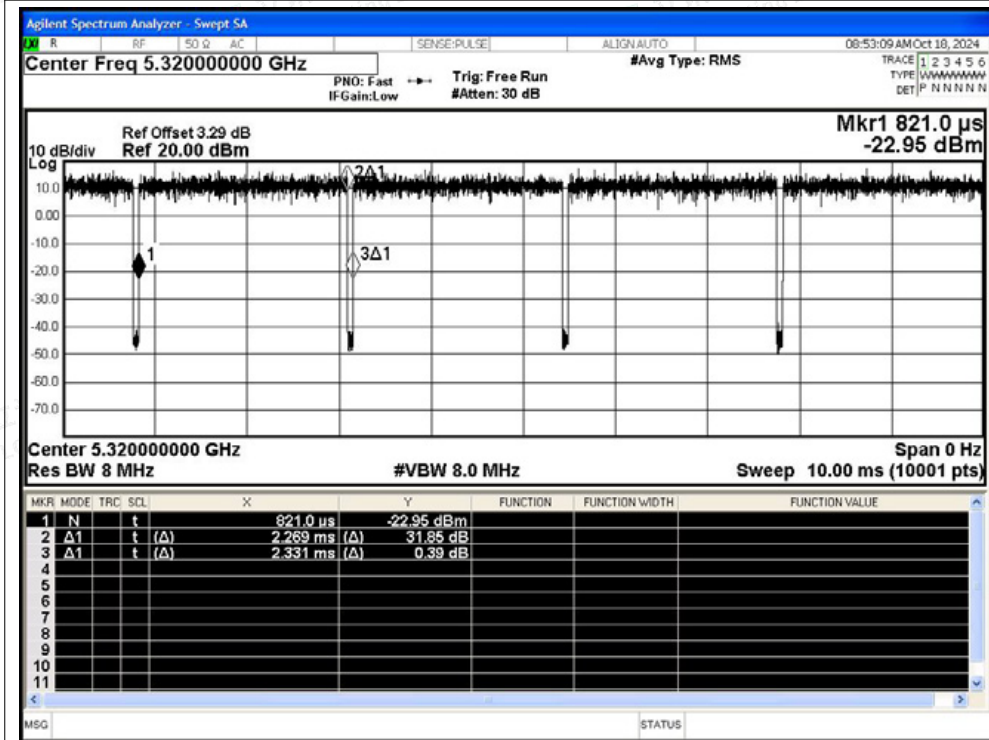

Duty Cycle NVNT n40 5270MHz Ant1

Duty Cycle NVNT n40 5310MHz Ant1

Duty Cycle NVNT ac20 5260MHz Ant1

Duty Cycle NVNT ac20 5300MHz Ant1

Duty Cycle NVNT ac20 5320MHz Ant1

Duty Cycle NVNT ac40 5270MHz Ant1

Duty Cycle NVNT ac40 5310MHz Ant1

Duty Cycle NVNT ax20 5260MHz Ant1

Duty Cycle NVNT ax20 5300MHz Ant1

Duty Cycle NVNT ax20 5320MHz Ant1

Duty Cycle NVNT ax40 5270MHz Ant1

Duty Cycle NVNT ax40 5310MHz Ant1