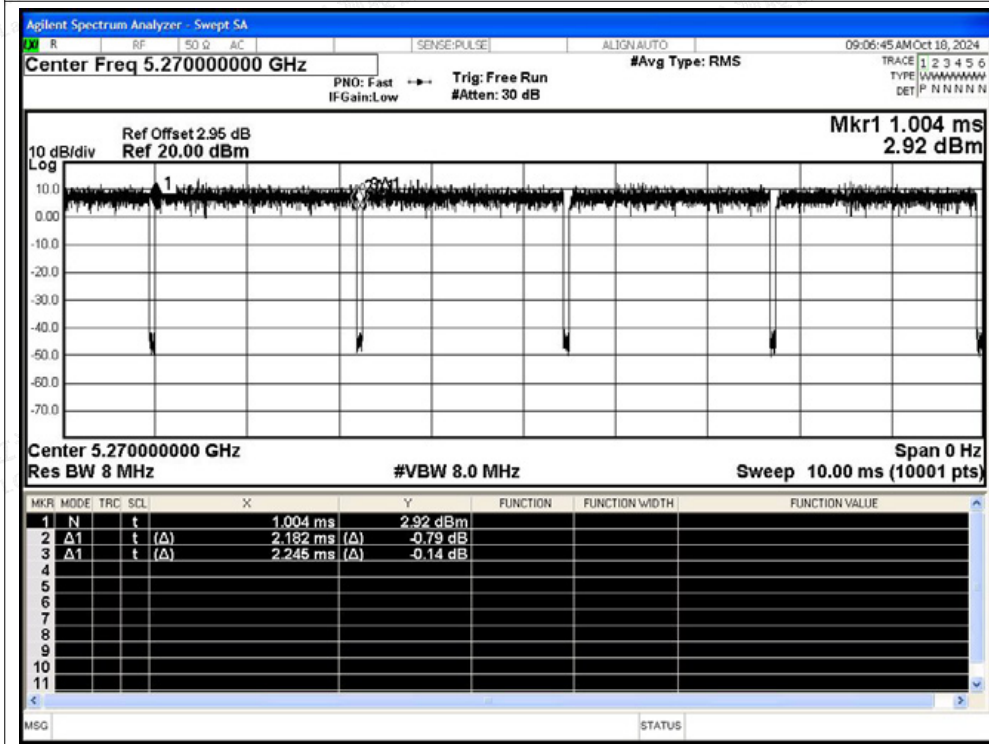

Duty Cycle NVNT n40 5270MHz Ant1

Duty Cycle NVNT n40 5310MHz Ant1

Duty Cycle NVNT ac20 5260MHz Ant1

Duty Cycle NVNT ac20 5300MHz Ant1

Duty Cycle NVNT ac20 5320MHz Ant1

Duty Cycle NVNT ac40 5270MHz Ant1

Duty Cycle NVNT ac40 5310MHz Ant1

Duty Cycle NVNT ax20 5260MHz Ant1

Duty Cycle NVNT ax20 5300MHz Ant1

Duty Cycle NVNT ax20 5320MHz Ant1

Duty Cycle NVNT ax40 5270MHz Ant1

Duty Cycle NVNT ax40 5310MHz Ant1