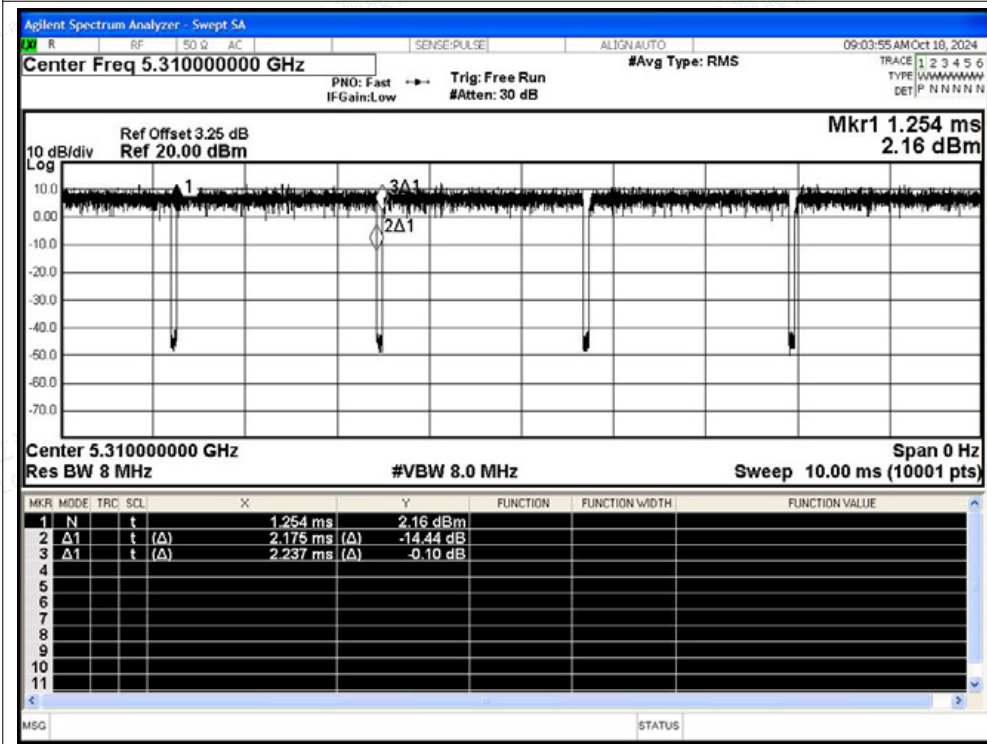

Duty Cycle NVNT n40 5270MHz Ant1

Duty Cycle NVNT n40 5310MHz Ant1

Duty Cycle NVNT ac20 5260MHz Ant1

Duty Cycle NVNT ac20 5300MHz Ant1

Duty Cycle NVNT ac20 5320MHz Ant1

Duty Cycle NVNT ac40 5270MHz Ant1

Duty Cycle NVNT ac40 5310MHz Ant1

Duty Cycle NVNT ax20 5260MHz Ant1

Duty Cycle NVNT ax20 5300MHz Ant1

Duty Cycle NVNT ax20 5320MHz Ant1

Duty Cycle NVNT ax40 5270MHz Ant1

Duty Cycle NVNT ax40 5310MHz Ant1