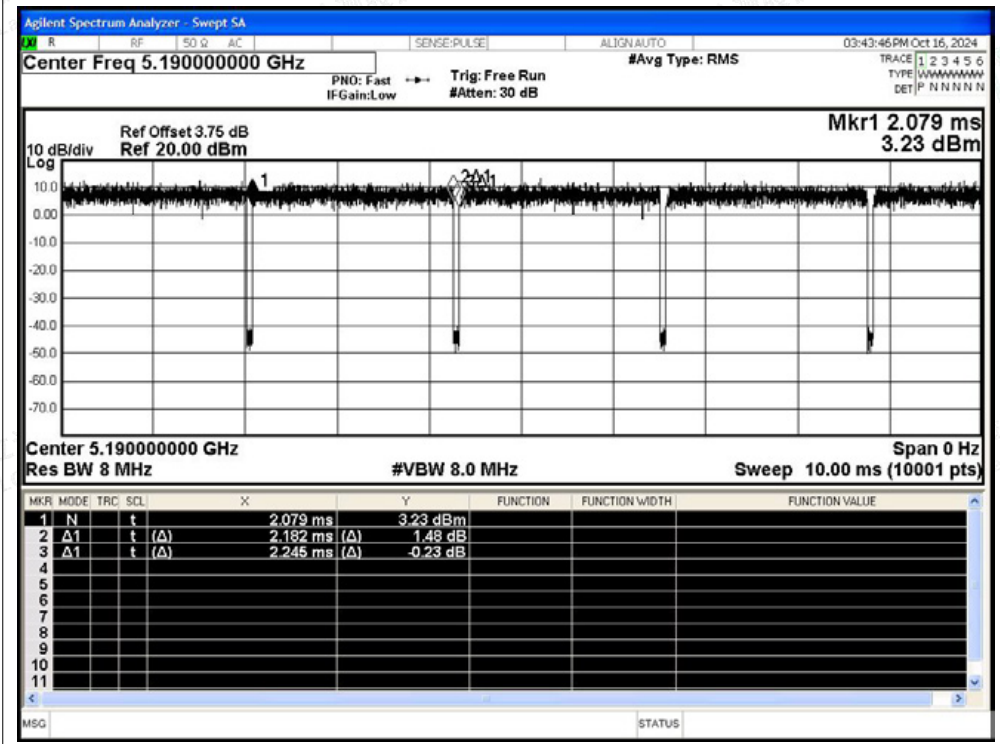

Duty Cycle NVNT n20 5200MHz Ant1

Duty Cycle NVNT n20 5240MHz Ant1

Duty Cycle NVNT n40 5190MHz Ant1

Duty Cycle NVNT n40 5230MHz Ant1

Duty Cycle NVNT ac20 5180MHz Ant1

Duty Cycle NVNT ac20 5200MHz Ant1

Duty Cycle NVNT ac20 5240MHz Ant1

Duty Cycle NVNT ac40 5190MHz Ant1

Duty Cycle NVNT ac40 5230MHz Ant1

Duty Cycle NVNT ax20 5180MHz Ant1

Duty Cycle NVNT ax20 5200MHz Ant1

Duty Cycle NVNT ax20 5240MHz Ant1

Duty Cycle NVNT ax40 5190MHz Ant1

Duty Cycle NVNT ax40 5230MHz Ant1