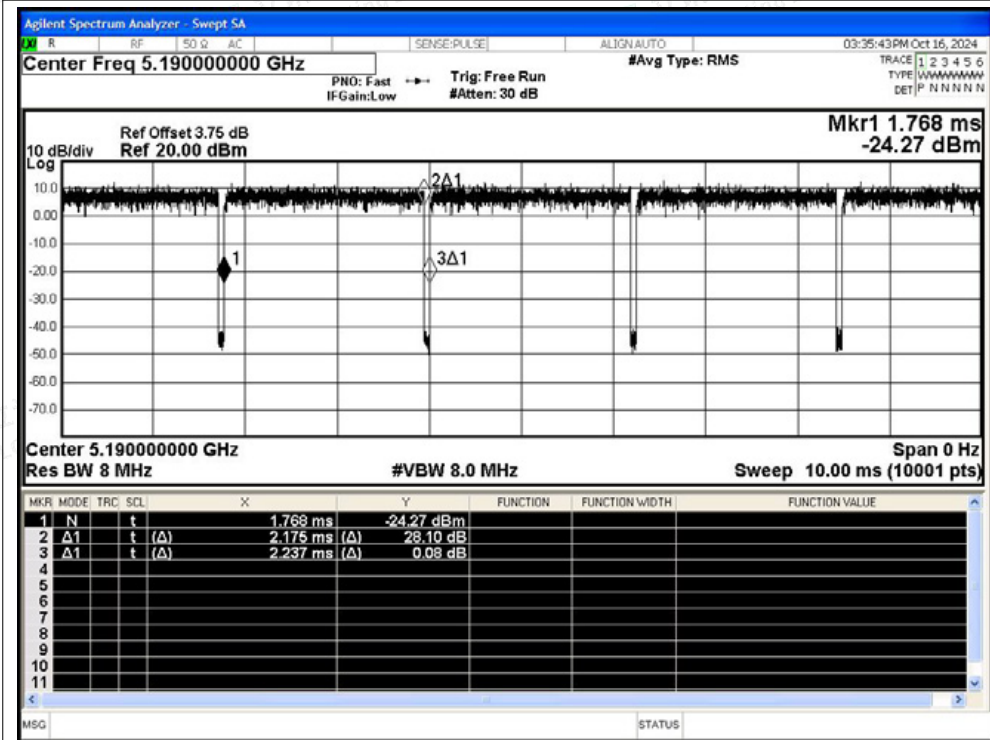

Duty Cycle NVNT n20 5200MHz Ant1

Duty Cycle NVNT n20 5240MHz Ant1

Duty Cycle NVNT n40 5190MHz Ant1

Duty Cycle NVNT n40 5230MHz Ant1

Duty Cycle NVNT ac20 5180MHz Ant1

Duty Cycle NVNT ac20 5200MHz Ant1

Duty Cycle NVNT ac20 5240MHz Ant1

Duty Cycle NVNT ac40 5190MHz Ant1

Duty Cycle NVNT ac40 5230MHz Ant1

Duty Cycle NVNT ax20 5180MHz Ant1

Duty Cycle NVNT ax20 5200MHz Ant1

Duty Cycle NVNT ax20 5240MHz Ant1

Duty Cycle NVNT ax40 5190MHz Ant1

Duty Cycle NVNT ax40 5230MHz Ant1