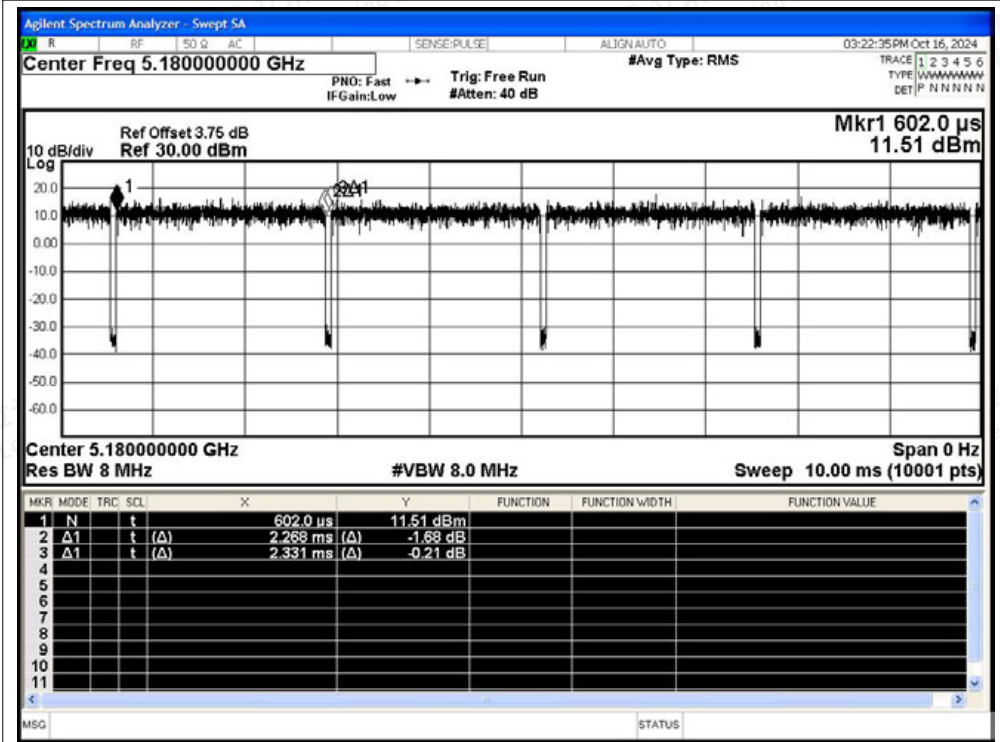

Duty Cycle NVNT n20 5200MHz Ant1

Duty Cycle NVNT n20 5240MHz Ant1

Duty Cycle NVNT n40 5190MHz Ant1

Duty Cycle NVNT n40 5230MHz Ant1

Duty Cycle NVNT ac20 5180MHz Ant1

Duty Cycle NVNT ac20 5200MHz Ant1

Duty Cycle NVNT ac20 5240MHz Ant1

Duty Cycle NVNT ac40 5190MHz Ant1

Duty Cycle NVNT ac40 5230MHz Ant1

Duty Cycle NVNT ax20 5180MHz Ant1

Duty Cycle NVNT ax20 5200MHz Ant1

Duty Cycle NVNT ax20 5240MHz Ant1

Duty Cycle NVNT ax40 5190MHz Ant1

Duty Cycle NVNT ax40 5230MHz Ant1