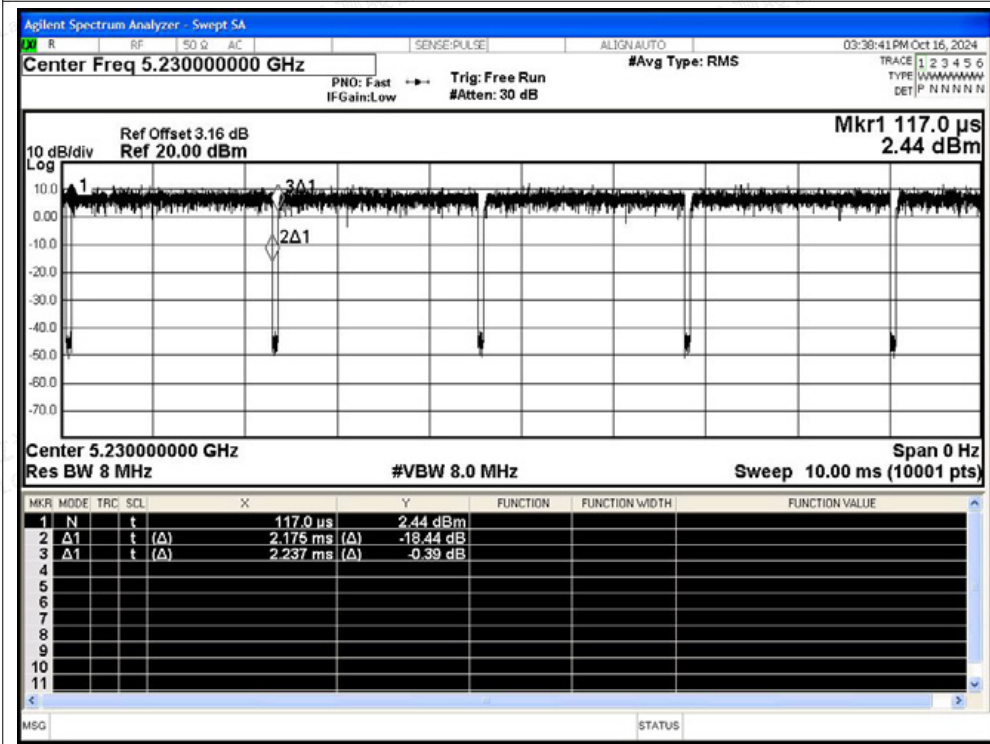

Duty Cycle NVNT n20 5200MHz Ant1

Duty Cycle NVNT n20 5240MHz Ant1

Duty Cycle NVNT n40 5190MHz Ant1

Duty Cycle NVNT n40 5230MHz Ant1

Duty Cycle NVNT ac20 5180MHz Ant1

Duty Cycle NVNT ac20 5200MHz Ant1

Duty Cycle NVNT ac20 5240MHz Ant1

Duty Cycle NVNT ac40 5190MHz Ant1

Duty Cycle NVNT ac40 5230MHz Ant1

Duty Cycle NVNT ax20 5180MHz Ant1

Duty Cycle NVNT ax20 5200MHz Ant1

Duty Cycle NVNT ax20 5240MHz Ant1

Duty Cycle NVNT ax40 5190MHz Ant1

Duty Cycle NVNT ax40 5230MHz Ant1