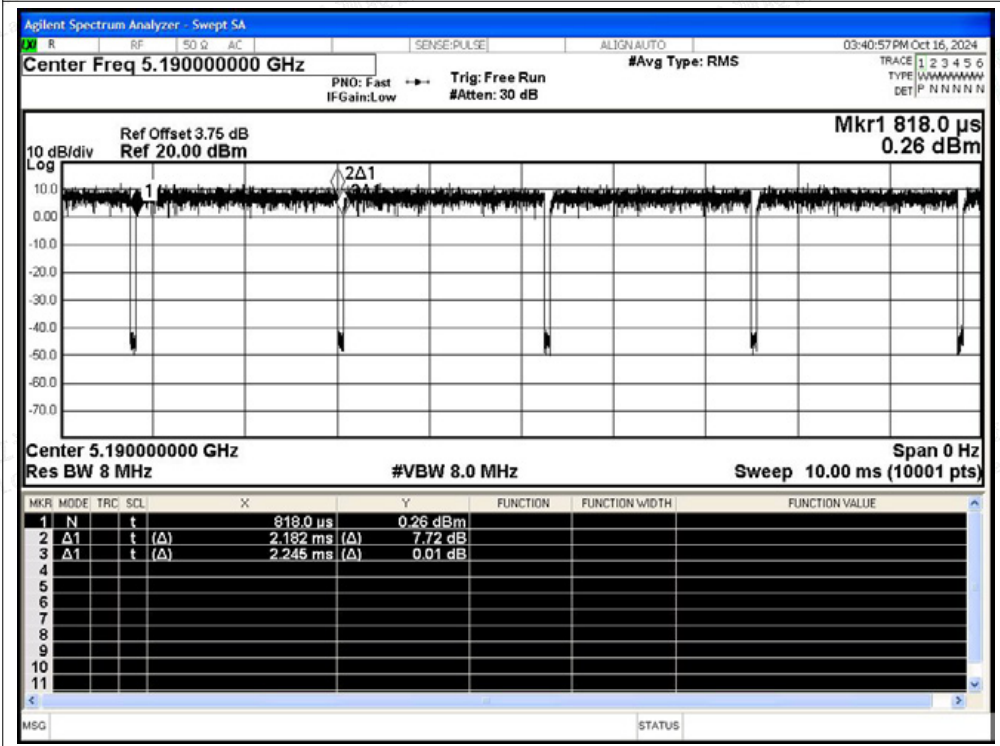

Duty Cycle NVNT n20 5200MHz Ant1

Duty Cycle NVNT n20 5240MHz Ant1

Duty Cycle NVNT n40 5190MHz Ant1

Duty Cycle NVNT n40 5230MHz Ant1

Duty Cycle NVNT ac20 5180MHz Ant1

Duty Cycle NVNT ac20 5200MHz Ant1

Duty Cycle NVNT ac20 5240MHz Ant1

Duty Cycle NVNT ac40 5190MHz Ant1

Duty Cycle NVNT ac40 5230MHz Ant1

Duty Cycle NVNT ax20 5180MHz Ant1

Duty Cycle NVNT ax20 5200MHz Ant1

Duty Cycle NVNT ax20 5240MHz Ant1

Duty Cycle NVNT ax40 5190MHz Ant1

Duty Cycle NVNT ax40 5230MHz Ant1