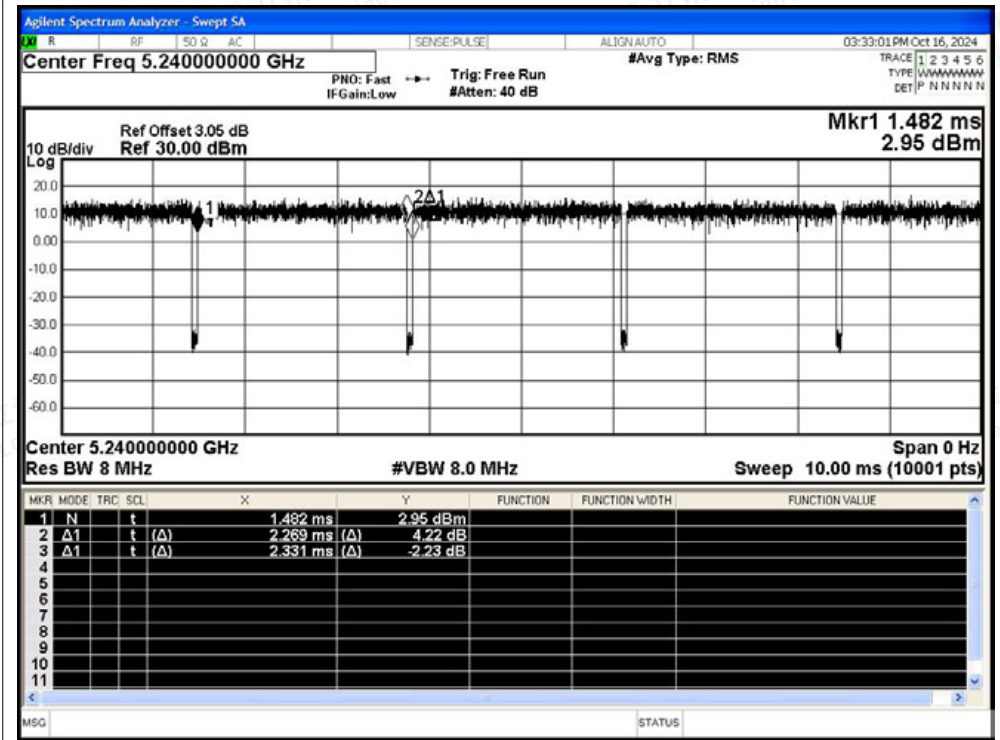

Duty Cycle NVNT ac40 5190MHz Ant1

Duty Cycle NVNT ac40 5230MHz Ant1

Duty Cycle NVNT ax20 5180MHz Ant1

Duty Cycle NVNT ax20 5200MHz Ant1

Duty Cycle NVNT ax20 5240MHz Ant1

Duty Cycle NVNT ax40 5190MHz Ant1

Duty Cycle NVNT ax40 5230MHz Ant1