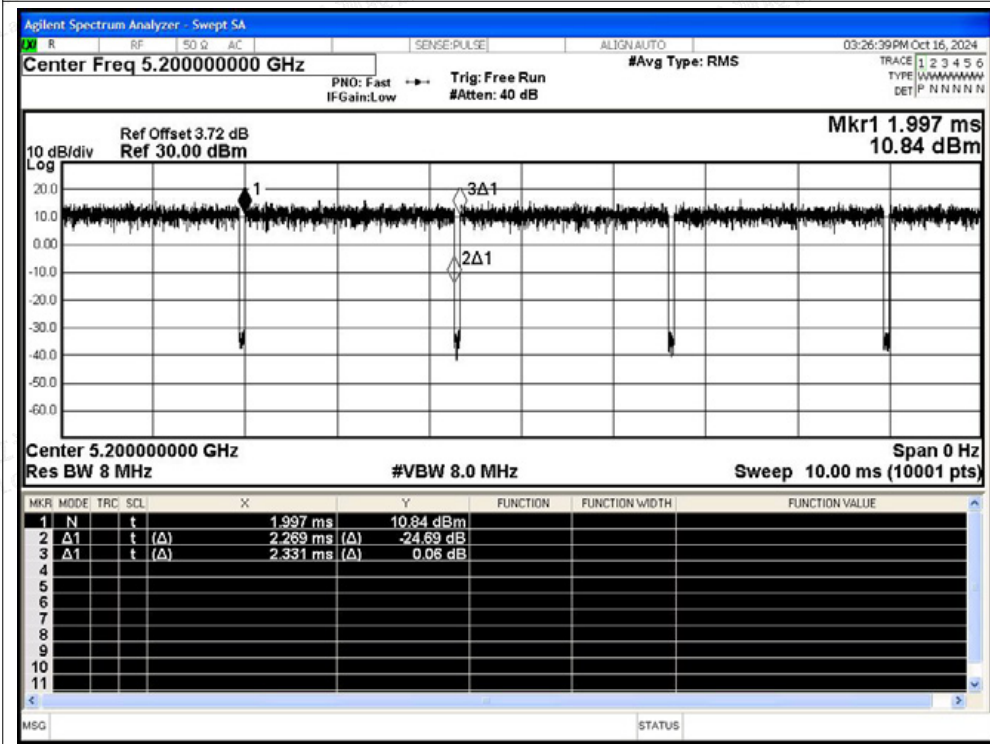

Duty Cycle NVNT n20 5200MHz Ant1

Duty Cycle NVNT n20 5240MHz Ant1

Duty Cycle NVNT n40 5190MHz Ant1

Duty Cycle NVNT n40 5230MHz Ant1

Duty Cycle NVNT ac20 5180MHz Ant1

Duty Cycle NVNT ac20 5200MHz Ant1

Duty Cycle NVNT ac20 5240MHz Ant1

Duty Cycle NVNT ac40 5190MHz Ant1

Duty Cycle NVNT ac40 5230MHz Ant1

Duty Cycle NVNT ax20 5180MHz Ant1

Duty Cycle NVNT ax20 5200MHz Ant1

Duty Cycle NVNT ax20 5240MHz Ant1

Duty Cycle NVNT ax40 5190MHz Ant1

Duty Cycle NVNT ax40 5230MHz Ant1