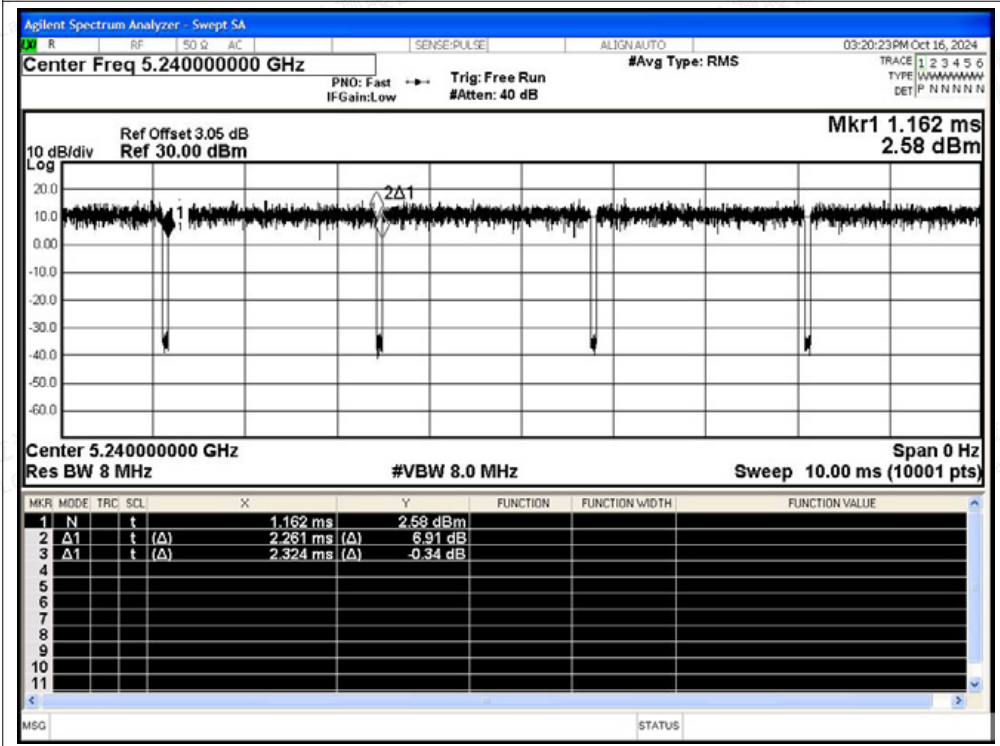

Duty Cycle NVNT n20 5200MHz Ant1

Duty Cycle NVNT n20 5240MHz Ant1

Duty Cycle NVNT n40 5190MHz Ant1

Duty Cycle NVNT n40 5230MHz Ant1

Duty Cycle NVNT ac20 5180MHz Ant1

Duty Cycle NVNT ac20 5200MHz Ant1

Duty Cycle NVNT ac20 5240MHz Ant1

Duty Cycle NVNT ac40 5190MHz Ant1

Duty Cycle NVNT ac40 5230MHz Ant1

Duty Cycle NVNT ax20 5180MHz Ant1

Duty Cycle NVNT ax20 5200MHz Ant1

Duty Cycle NVNT ax20 5240MHz Ant1

Duty Cycle NVNT ax40 5190MHz Ant1

Duty Cycle NVNT ax40 5230MHz Ant1