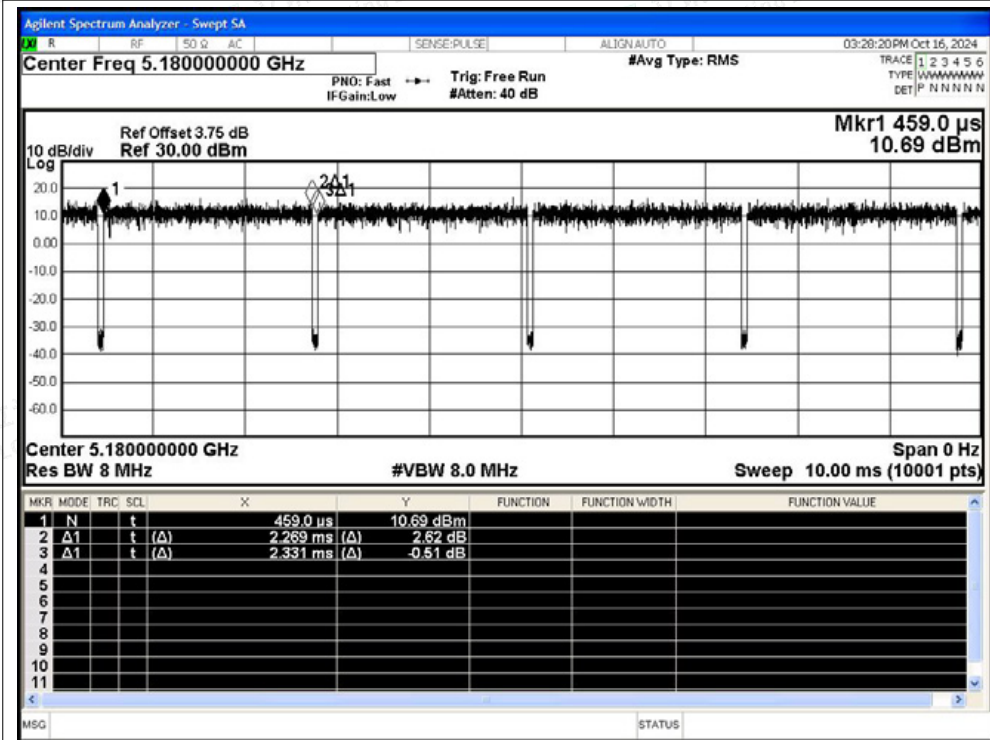

Duty Cycle NVNT n20 5200MHz Ant1

Duty Cycle NVNT n20 5240MHz Ant1

Duty Cycle NVNT n40 5190MHz Ant1

Duty Cycle NVNT n40 5230MHz Ant1

Duty Cycle NVNT ac20 5180MHz Ant1

Duty Cycle NVNT ac20 5200MHz Ant1

Duty Cycle NVNT ac20 5240MHz Ant1

Duty Cycle NVNT ac40 5190MHz Ant1

Duty Cycle NVNT ac40 5230MHz Ant1

Duty Cycle NVNT ax20 5180MHz Ant1

Duty Cycle NVNT ax20 5200MHz Ant1

Duty Cycle NVNT ax20 5240MHz Ant1

Duty Cycle NVNT ax40 5190MHz Ant1

Duty Cycle NVNT ax40 5230MHz Ant1