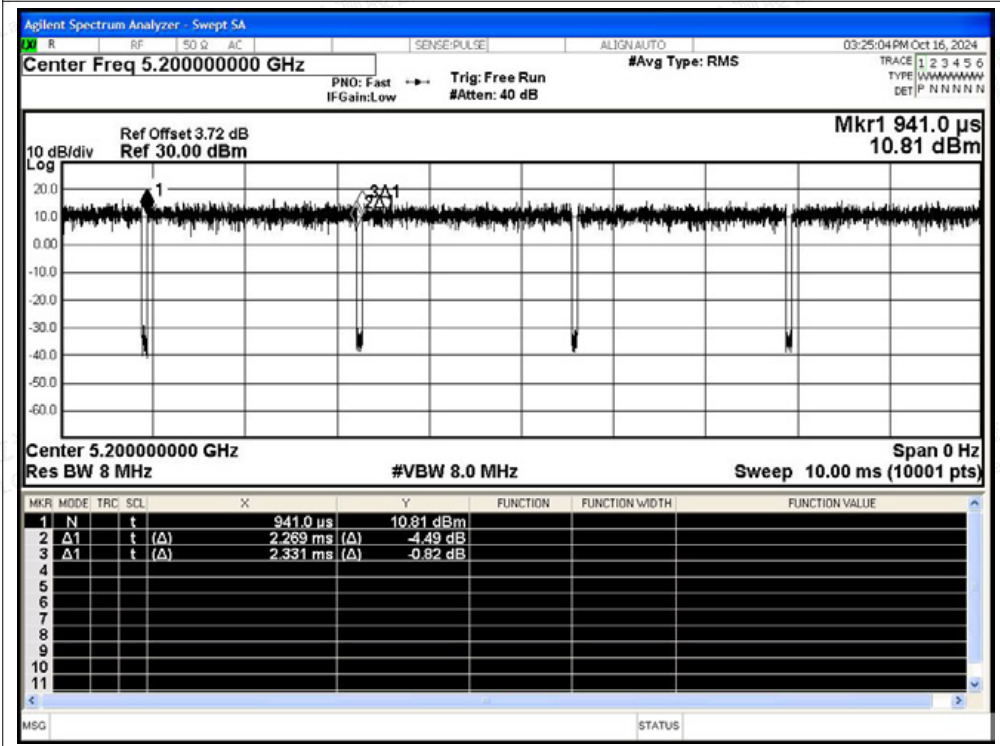

Duty Cycle NVNT n20 5200MHz Ant1

Duty Cycle NVNT n20 5240MHz Ant1

Duty Cycle NVNT n40 5190MHz Ant1

Duty Cycle NVNT n40 5230MHz Ant1

Duty Cycle NVNT ac20 5180MHz Ant1

Duty Cycle NVNT ac20 5200MHz Ant1

Duty Cycle NVNT ac20 5240MHz Ant1

Duty Cycle NVNT ac40 5190MHz Ant1

Duty Cycle NVNT ac40 5230MHz Ant1

Duty Cycle NVNT ax20 5180MHz Ant1

Duty Cycle NVNT ax20 5200MHz Ant1

Duty Cycle NVNT ax20 5240MHz Ant1

Duty Cycle NVNT ax40 5190MHz Ant1

Duty Cycle NVNT ax40 5230MHz Ant1