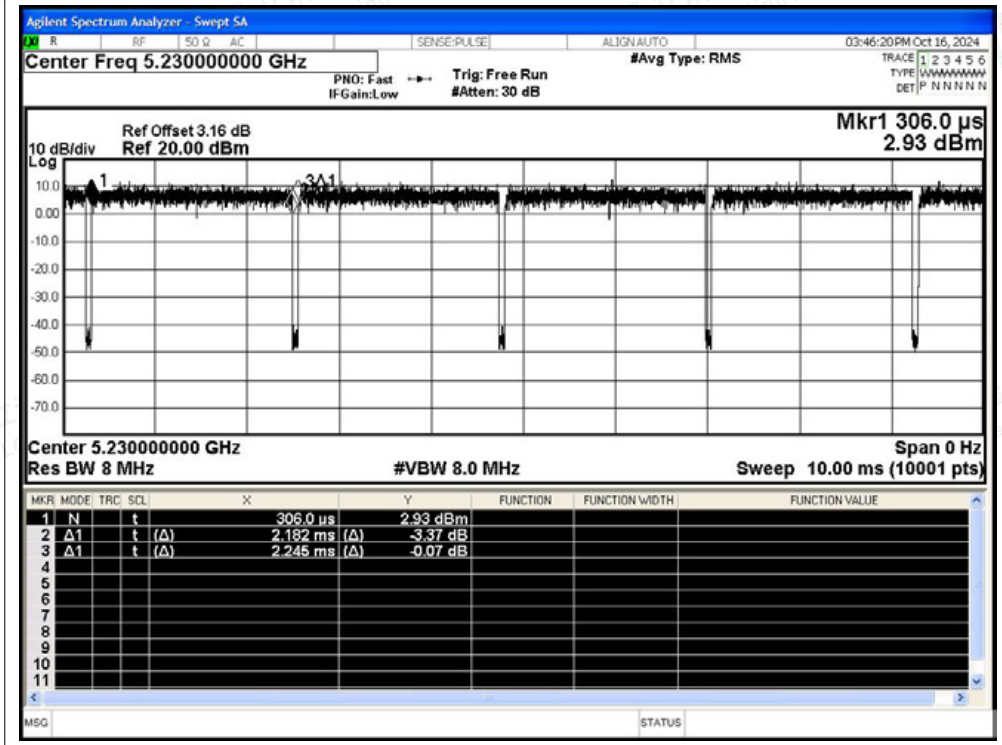

Duty Cycle NVNT n20 5200MHz Ant1

Duty Cycle NVNT n20 5240MHz Ant1

Duty Cycle NVNT n40 5190MHz Ant1

Duty Cycle NVNT n40 5230MHz Ant1

Duty Cycle NVNT ac20 5180MHz Ant1

Duty Cycle NVNT ac20 5200MHz Ant1

Duty Cycle NVNT ac20 5240MHz Ant1

Duty Cycle NVNT ac40 5190MHz Ant1

Duty Cycle NVNT ac40 5230MHz Ant1

Duty Cycle NVNT ax20 5180MHz Ant1

Duty Cycle NVNT ax20 5200MHz Ant1

Duty Cycle NVNT ax20 5240MHz Ant1

Duty Cycle NVNT ax40 5190MHz Ant1

Duty Cycle NVNT ax40 5230MHz Ant1