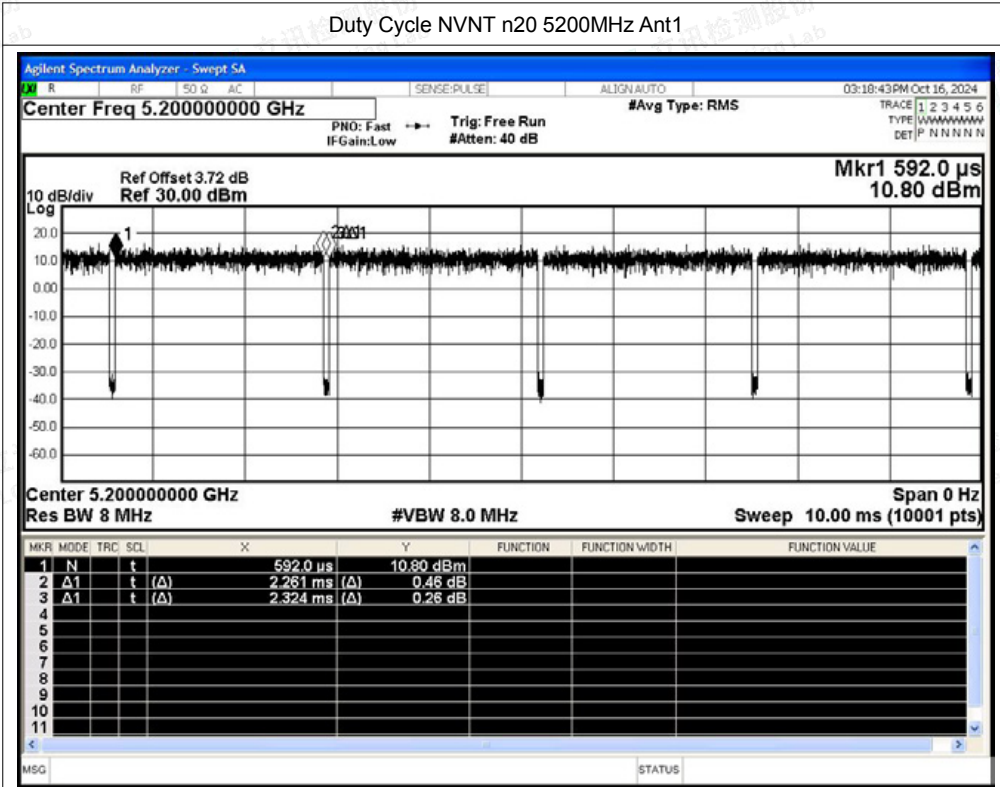

Duty Cycle NVNT n20 5200MHz Ant1

Duty Cycle NVNT n20 5240MHz Ant1

Duty Cycle NVNT n40 5190MHz Ant1

Duty Cycle NVNT n40 5230MHz Ant1

Duty Cycle NVNT ac20 5180MHz Ant1

Duty Cycle NVNT ac20 5200MHz Ant1

Duty Cycle NVNT ac20 5240MHz Ant1

Duty Cycle NVNT ac40 5190MHz Ant1

Duty Cycle NVNT ac40 5230MHz Ant1

Duty Cycle NVNT ax20 5180MHz Ant1

Duty Cycle NVNT ax20 5200MHz Ant1

Duty Cycle NVNT ax20 5240MHz Ant1

Duty Cycle NVNT ax40 5190MHz Ant1

Duty Cycle NVNT ax40 5230MHz Ant1