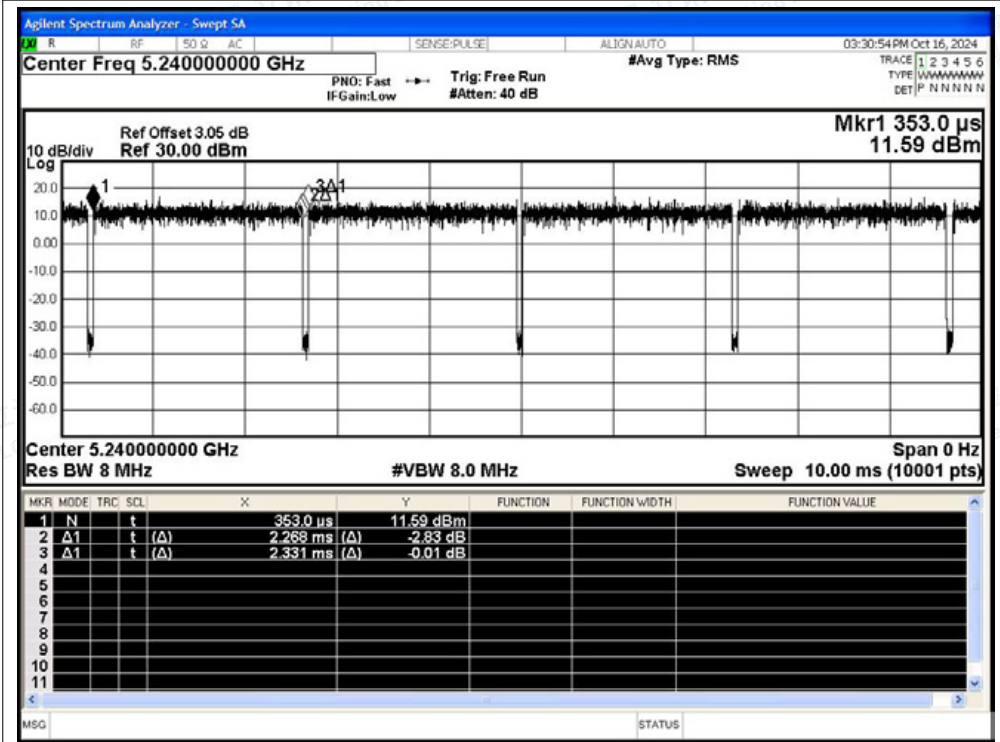

Duty Cycle NVNT n20 5200MHz Ant1

Duty Cycle NVNT n20 5240MHz Ant1

Duty Cycle NVNT n40 5190MHz Ant1

Duty Cycle NVNT n40 5230MHz Ant1

Duty Cycle NVNT ac20 5180MHz Ant1

Duty Cycle NVNT ac20 5200MHz Ant1

Duty Cycle NVNT ac20 5240MHz Ant1

Duty Cycle NVNT ac40 5190MHz Ant1

Duty Cycle NVNT ac40 5230MHz Ant1

Duty Cycle NVNT ax20 5180MHz Ant1

Duty Cycle NVNT ax20 5200MHz Ant1

Duty Cycle NVNT ax20 5240MHz Ant1

Duty Cycle NVNT ax40 5190MHz Ant1

Duty Cycle NVNT ax40 5230MHz Ant1