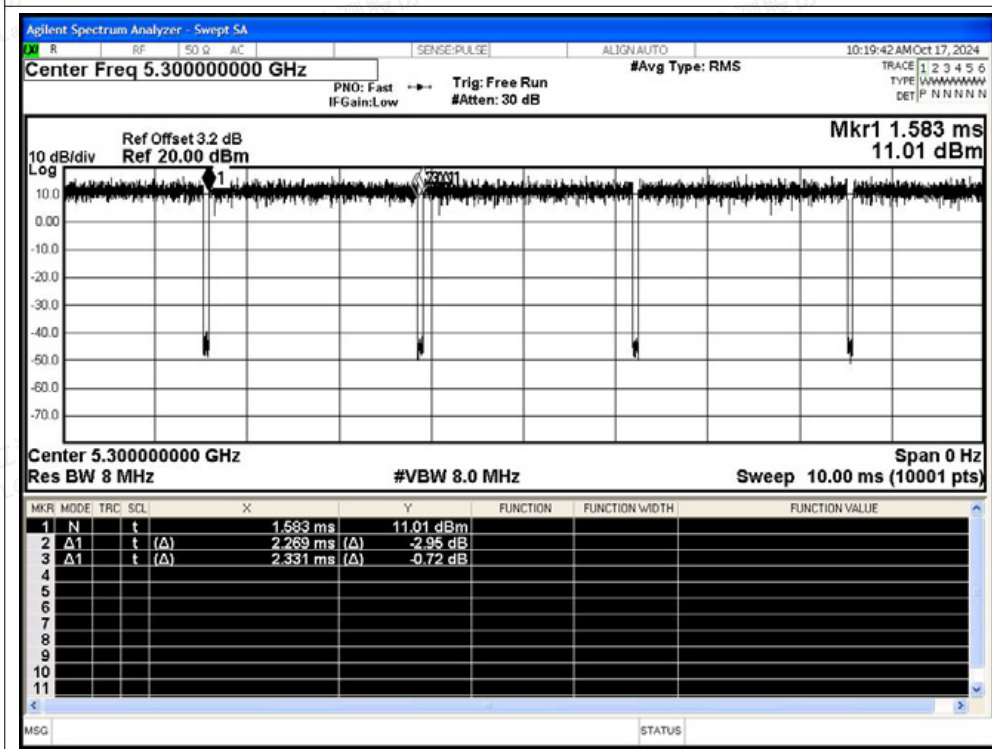

Duty Cycle NVNT a 5320MHz Ant1

Duty Cycle NVNT n20 5260MHz Ant1

Duty Cycle NVNT n20 5300MHz Ant1

Duty Cycle NVNT n20 5320MHz Ant1

Duty Cycle NVNT n40 5270MHz Ant1

Duty Cycle NVNT n40 5310MHz Ant1

Duty Cycle NVNT ac20 5260MHz Ant1

Duty Cycle NVNT ac20 5300MHz Ant1

Duty Cycle NVNT ac20 5320MHz Ant1

Duty Cycle NVNT ac40 5270MHz Ant1

Duty Cycle NVNT ac40 5310MHz Ant1

Duty Cycle NVNT ax20 5260MHz Ant1

Duty Cycle NVNT ax20 5300MHz Ant1

Duty Cycle NVNT ax20 5320MHz Ant1

Duty Cycle NVNT ax40 5270MHz Ant1

Duty Cycle NVNT ax40 5310MHz Ant1