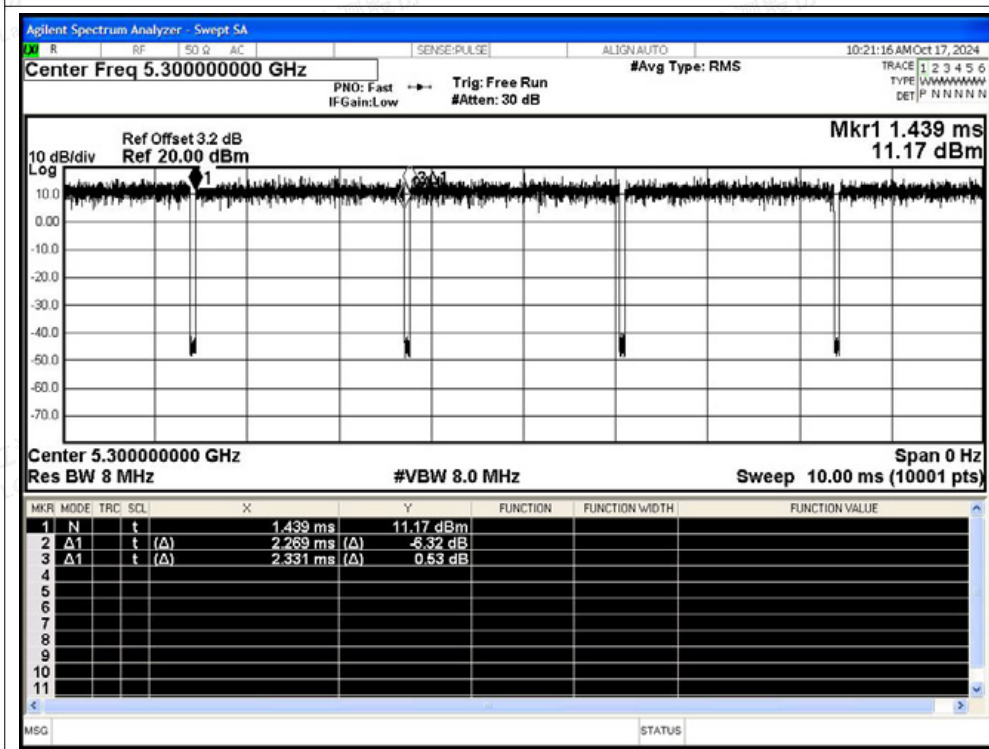

Duty Cycle NVNT ac20 5300MHz Ant1

Duty Cycle NVNT ac20 5320MHz Ant1

Duty Cycle NVNT ac40 5270MHz Ant1

Duty Cycle NVNT ac40 5310MHz Ant1

Duty Cycle NVNT ax20 5260MHz Ant1

Duty Cycle NVNT ax20 5300MHz Ant1

Duty Cycle NVNT ax20 5320MHz Ant1

Duty Cycle NVNT ax40 5270MHz Ant1

Duty Cycle NVNT ax40 5310MHz Ant1