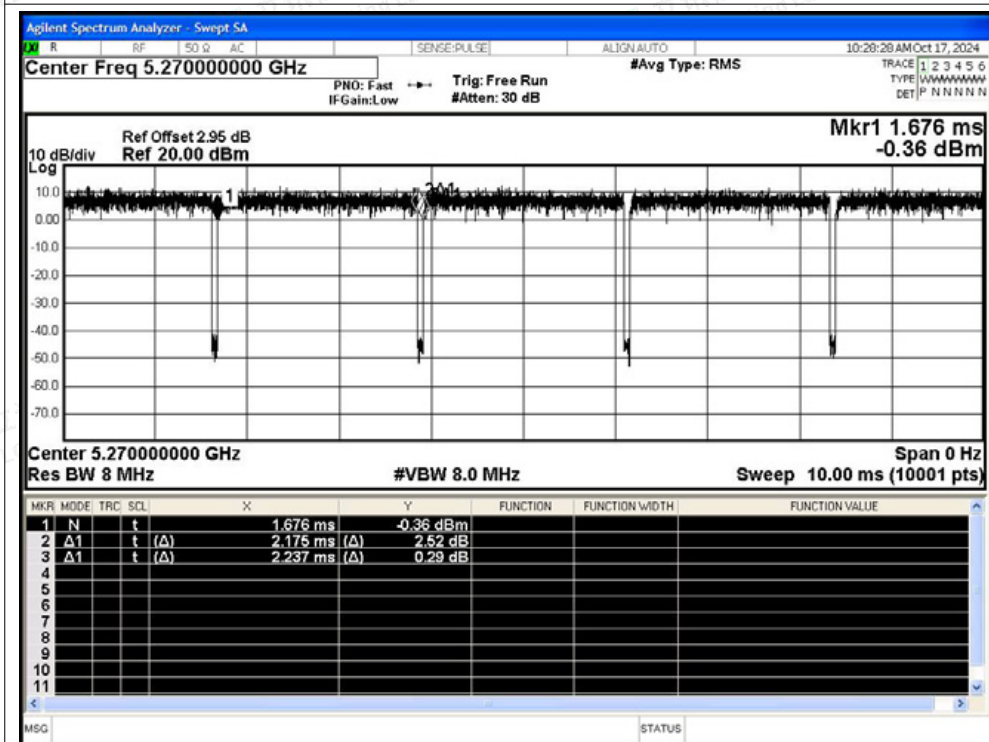

Duty Cycle NVNT a 5320MHz Ant1

Duty Cycle NVNT n20 5260MHz Ant1

Duty Cycle NVNT n20 5300MHz Ant1

Duty Cycle NVNT n20 5320MHz Ant1

Duty Cycle NVNT n40 5270MHz Ant1

Duty Cycle NVNT n40 5310MHz Ant1

Duty Cycle NVNT ac20 5260MHz Ant1

Duty Cycle NVNT ac20 5300MHz Ant1

Duty Cycle NVNT ac20 5320MHz Ant1

Duty Cycle NVNT ac40 5270MHz Ant1

Duty Cycle NVNT ac40 5310MHz Ant1

Duty Cycle NVNT ax20 5260MHz Ant1

Duty Cycle NVNT ax20 5300MHz Ant1

Duty Cycle NVNT ax20 5320MHz Ant1

Duty Cycle NVNT ax40 5270MHz Ant1

Duty Cycle NVNT ax40 5310MHz Ant1