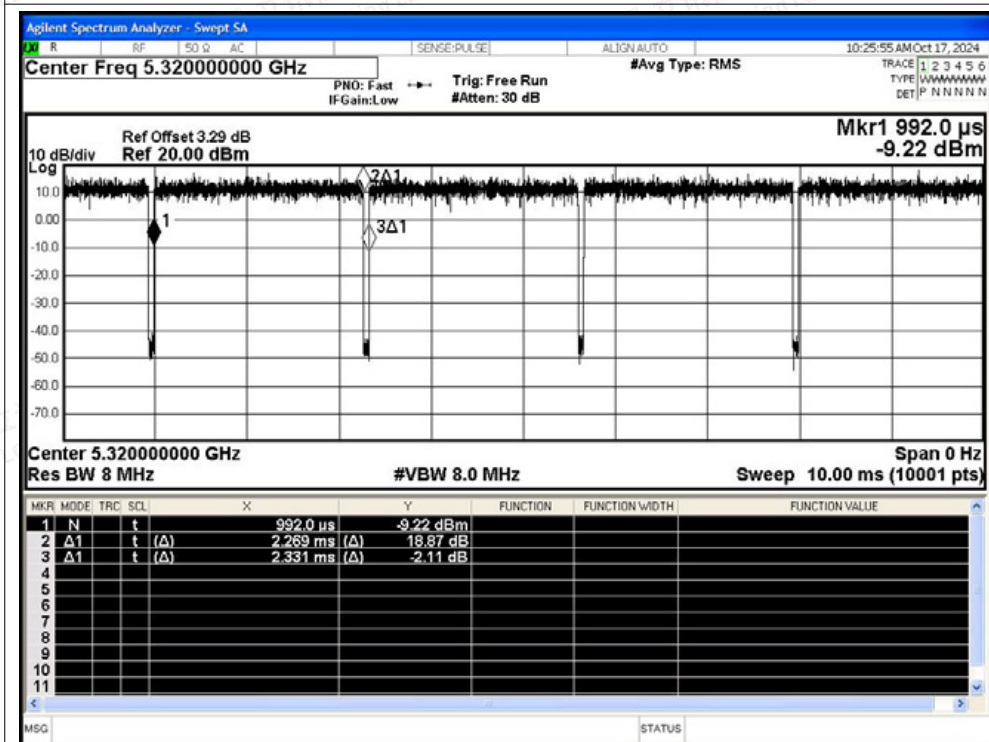

Duty Cycle NVNT ac20 5300MHz Ant1

Duty Cycle NVNT ac20 5320MHz Ant1

Duty Cycle NVNT ac40 5270MHz Ant1

Duty Cycle NVNT ac40 5310MHz Ant1

Duty Cycle NVNT ax20 5260MHz Ant1

Duty Cycle NVNT ax20 5300MHz Ant1

Duty Cycle NVNT ax20 5320MHz Ant1

Duty Cycle NVNT ax40 5270MHz Ant1

Duty Cycle NVNT ax40 5310MHz Ant1