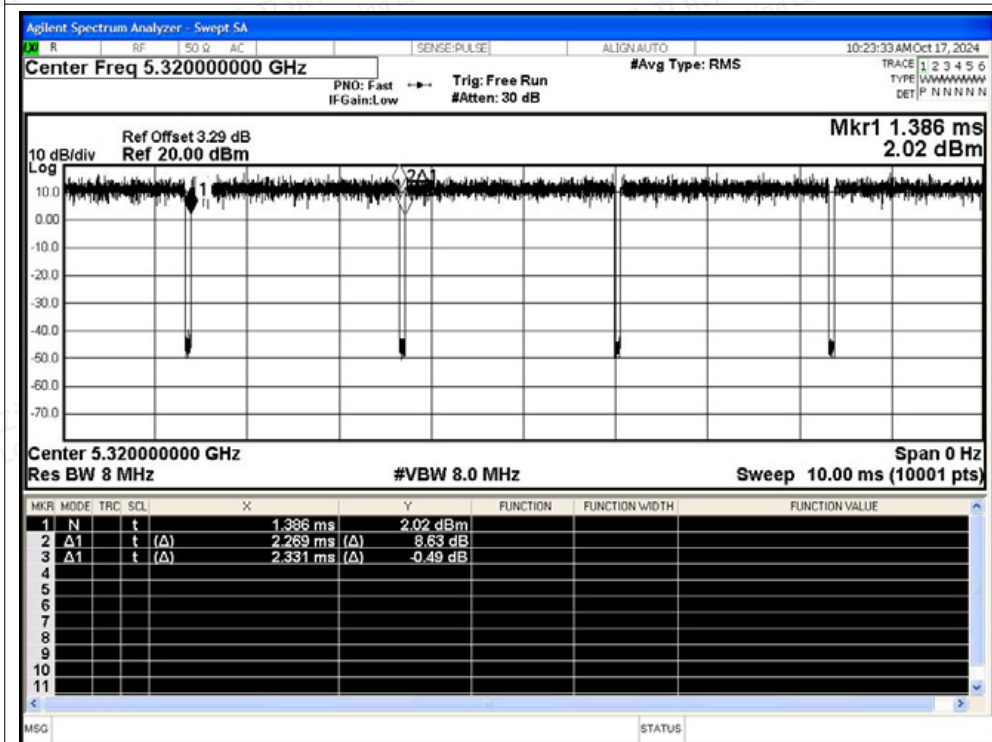

Duty Cycle NVNT a 5320MHz Ant1

Duty Cycle NVNT n20 5260MHz Ant1

Duty Cycle NVNT n20 5300MHz Ant1

Duty Cycle NVNT n20 5320MHz Ant1

Duty Cycle NVNT n40 5270MHz Ant1

Duty Cycle NVNT n40 5310MHz Ant1

Duty Cycle NVNT ac20 5260MHz Ant1

Duty Cycle NVNT ac20 5300MHz Ant1

Duty Cycle NVNT ac20 5320MHz Ant1

Duty Cycle NVNT ac40 5270MHz Ant1

Duty Cycle NVNT ac40 5310MHz Ant1

Duty Cycle NVNT ax20 5260MHz Ant1

Duty Cycle NVNT ax20 5300MHz Ant1

Duty Cycle NVNT ax20 5320MHz Ant1

Duty Cycle NVNT ax40 5270MHz Ant1

Duty Cycle NVNT ax40 5310MHz Ant1