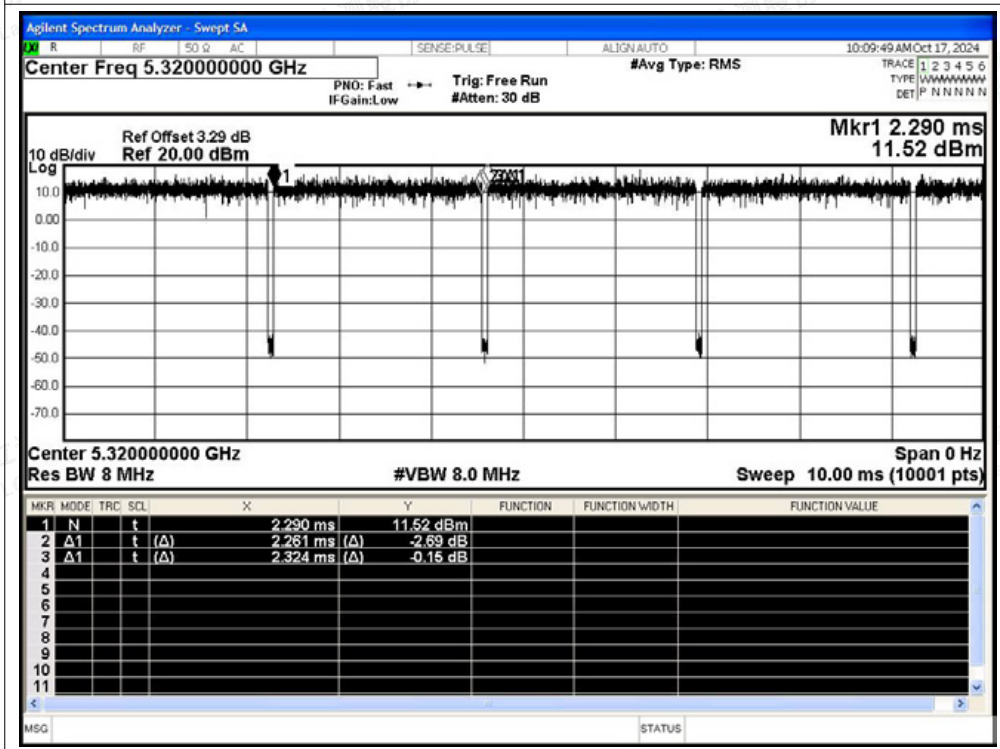

Duty Cycle NVNT a 5320MHz Ant1

Duty Cycle NVNT n20 5260MHz Ant1

Duty Cycle NVNT n20 5300MHz Ant1

Duty Cycle NVNT n20 5320MHz Ant1

Duty Cycle NVNT n40 5270MHz Ant1

Duty Cycle NVNT n40 5310MHz Ant1

Duty Cycle NVNT ac20 5260MHz Ant1

Duty Cycle NVNT ac20 5300MHz Ant1

Duty Cycle NVNT ac20 5320MHz Ant1

Duty Cycle NVNT ac40 5270MHz Ant1

Duty Cycle NVNT ac40 5310MHz Ant1

Duty Cycle NVNT ax20 5260MHz Ant1

Duty Cycle NVNT ax20 5300MHz Ant1

Duty Cycle NVNT ax20 5320MHz Ant1

Duty Cycle NVNT ax40 5270MHz Ant1

Duty Cycle NVNT ax40 5310MHz Ant1