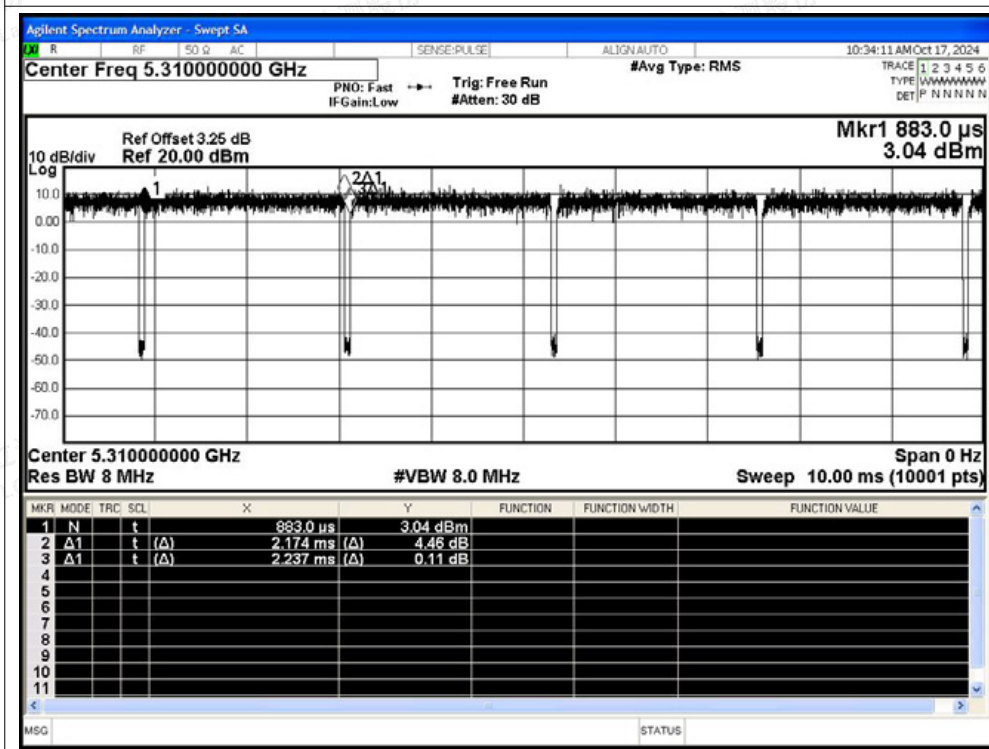

Duty Cycle NVNT a 5320MHz Ant1

Duty Cycle NVNT n20 5260MHz Ant1

Duty Cycle NVNT n20 5300MHz Ant1

Duty Cycle NVNT n20 5320MHz Ant1

Duty Cycle NVNT n40 5270MHz Ant1

Duty Cycle NVNT n40 5310MHz Ant1

Duty Cycle NVNT ac20 5260MHz Ant1

Duty Cycle NVNT ac20 5300MHz Ant1

Duty Cycle NVNT ac20 5320MHz Ant1

Duty Cycle NVNT ac40 5270MHz Ant1

Duty Cycle NVNT ac40 5310MHz Ant1

Duty Cycle NVNT ax20 5260MHz Ant1

Duty Cycle NVNT ax20 5300MHz Ant1

Duty Cycle NVNT ax20 5320MHz Ant1

Duty Cycle NVNT ax40 5270MHz Ant1

Duty Cycle NVNT ax40 5310MHz Ant1