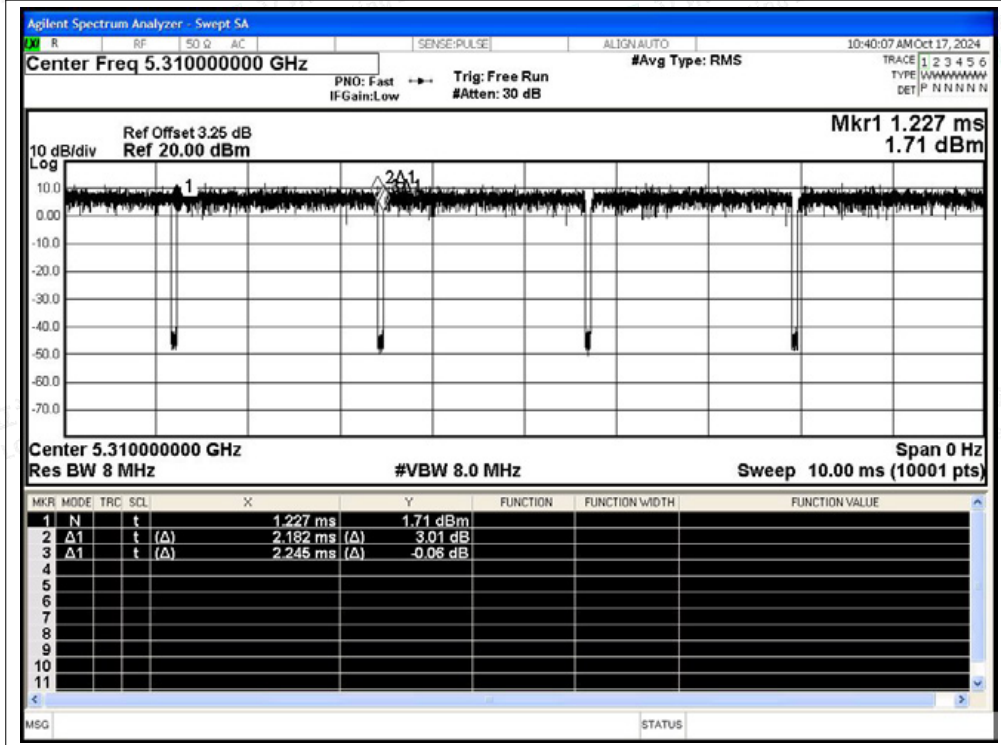

Duty Cycle NVNT ac20 5300MHz Ant1

Duty Cycle NVNT ac20 5320MHz Ant1

Duty Cycle NVNT ac40 5270MHz Ant1

Duty Cycle NVNT ac40 5310MHz Ant1

Duty Cycle NVNT ax20 5260MHz Ant1

Duty Cycle NVNT ax20 5300MHz Ant1

Duty Cycle NVNT ax20 5320MHz Ant1

Duty Cycle NVNT ax40 5270MHz Ant1

Duty Cycle NVNT ax40 5310MHz Ant1