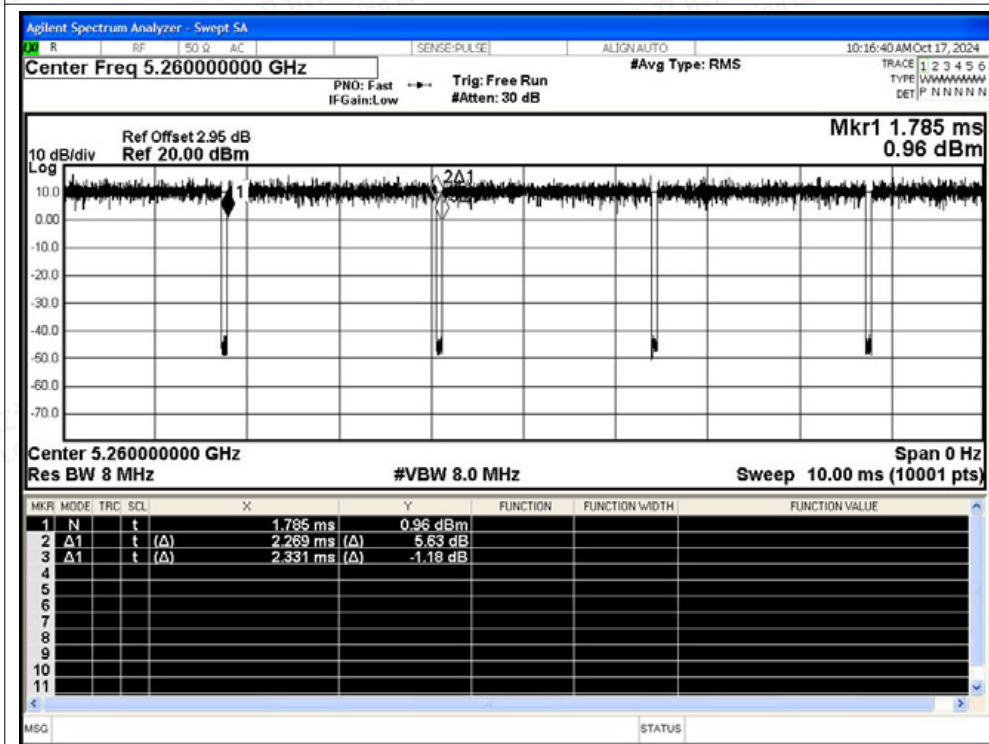

Duty Cycle NVNT ac20 5300MHz Ant1

Duty Cycle NVNT ac20 5320MHz Ant1

Duty Cycle NVNT ac40 5270MHz Ant1

Duty Cycle NVNT ac40 5310MHz Ant1

Duty Cycle NVNT ax20 5260MHz Ant1

Duty Cycle NVNT ax20 5300MHz Ant1

Duty Cycle NVNT ax20 5320MHz Ant1

Duty Cycle NVNT ax40 5270MHz Ant1

Duty Cycle NVNT ax40 5310MHz Ant1