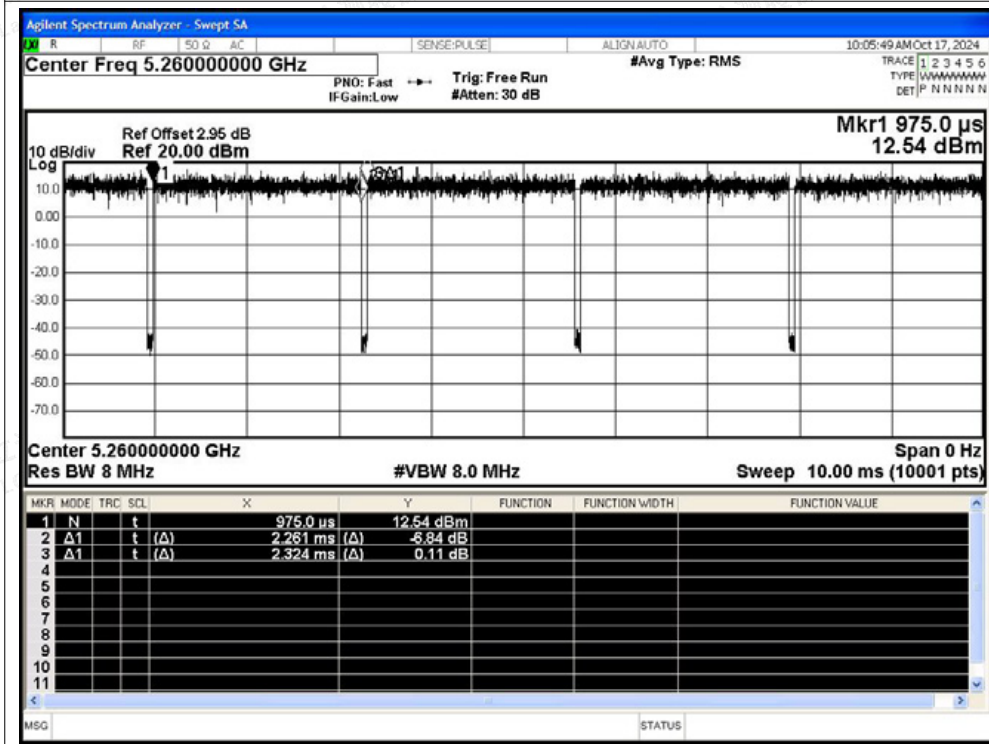

Duty Cycle NVNT a 5320MHz Ant1

Duty Cycle NVNT n20 5260MHz Ant1

Duty Cycle NVNT n20 5300MHz Ant1

Duty Cycle NVNT n20 5320MHz Ant1

Duty Cycle NVNT n40 5270MHz Ant1

Duty Cycle NVNT n40 5310MHz Ant1

Duty Cycle NVNT ac20 5260MHz Ant1

Duty Cycle NVNT ac20 5300MHz Ant1

Duty Cycle NVNT ac20 5320MHz Ant1

Duty Cycle NVNT ac40 5270MHz Ant1

Duty Cycle NVNT ac40 5310MHz Ant1

Duty Cycle NVNT ax20 5260MHz Ant1

Duty Cycle NVNT ax20 5300MHz Ant1

Duty Cycle NVNT ax20 5320MHz Ant1

Duty Cycle NVNT ax40 5270MHz Ant1

Duty Cycle NVNT ax40 5310MHz Ant1