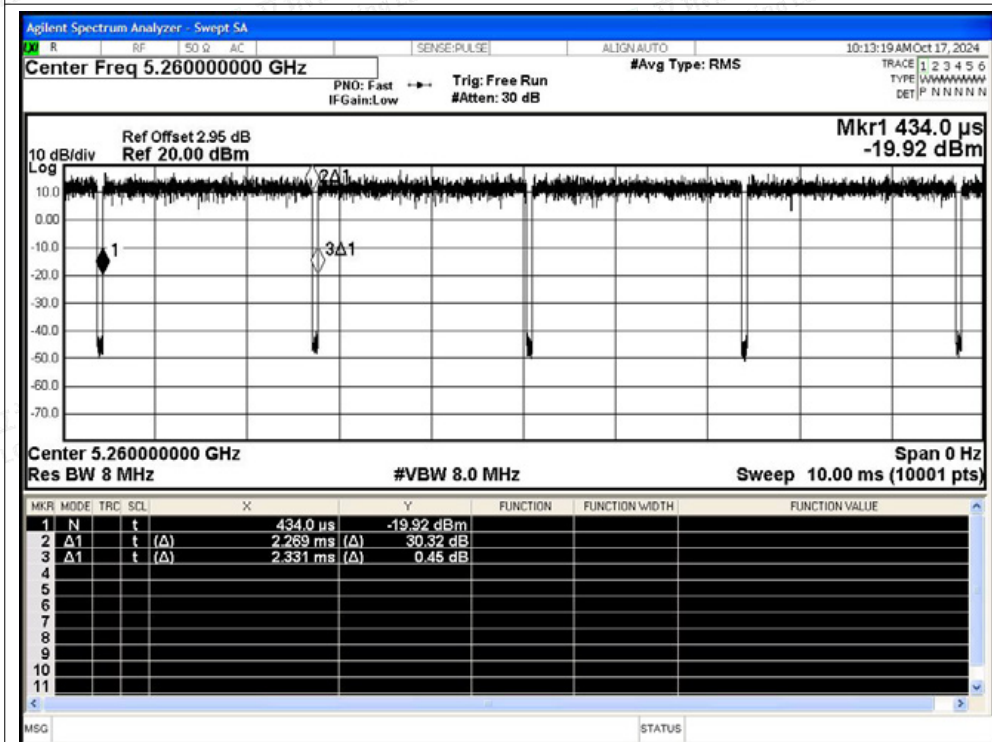

Duty Cycle NVNT a 5320MHz Ant1

Duty Cycle NVNT n20 5260MHz Ant1

Duty Cycle NVNT n20 5300MHz Ant1

Duty Cycle NVNT n20 5320MHz Ant1

Duty Cycle NVNT n40 5270MHz Ant1

Duty Cycle NVNT n40 5310MHz Ant1

Duty Cycle NVNT ac20 5260MHz Ant1

Duty Cycle NVNT ac20 5300MHz Ant1

Duty Cycle NVNT ac20 5320MHz Ant1

Duty Cycle NVNT ac40 5270MHz Ant1

Duty Cycle NVNT ac40 5310MHz Ant1

Duty Cycle NVNT ax20 5260MHz Ant1

Duty Cycle NVNT ax20 5300MHz Ant1

Duty Cycle NVNT ax20 5320MHz Ant1

Duty Cycle NVNT ax40 5270MHz Ant1

Duty Cycle NVNT ax40 5310MHz Ant1