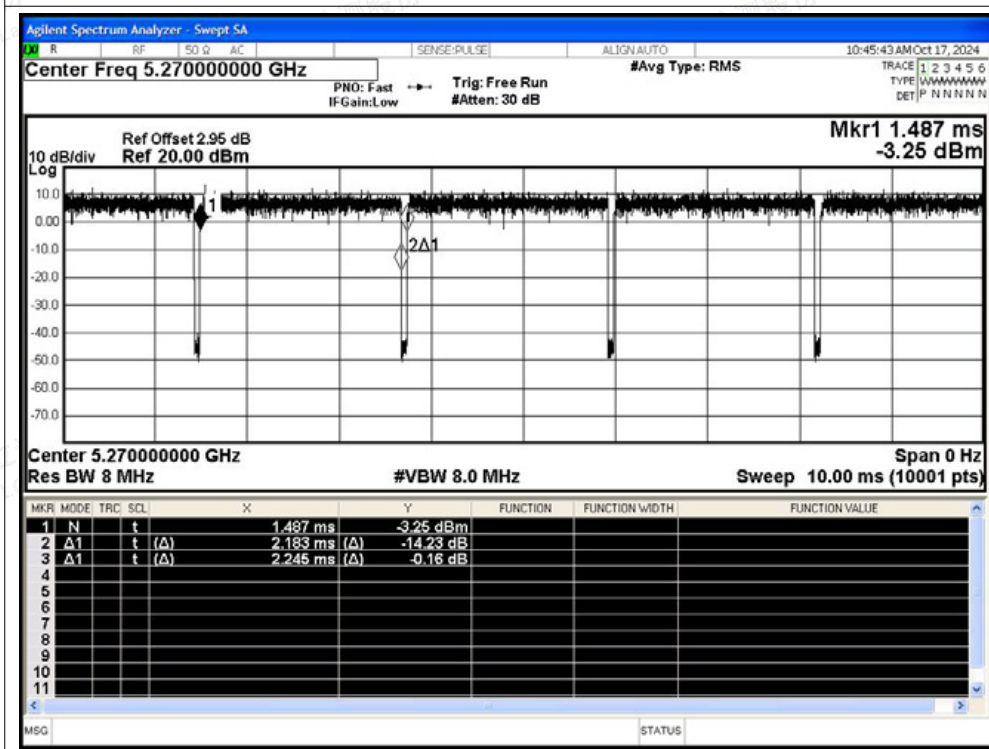

Duty Cycle NVNT ac20 5300MHz Ant1

Duty Cycle NVNT ac20 5320MHz Ant1

Duty Cycle NVNT ac40 5270MHz Ant1

Duty Cycle NVNT ac40 5310MHz Ant1

Duty Cycle NVNT ax20 5260MHz Ant1

Duty Cycle NVNT ax20 5300MHz Ant1

Duty Cycle NVNT ax20 5320MHz Ant1

Duty Cycle NVNT ax40 5270MHz Ant1

Duty Cycle NVNT ax40 5310MHz Ant1