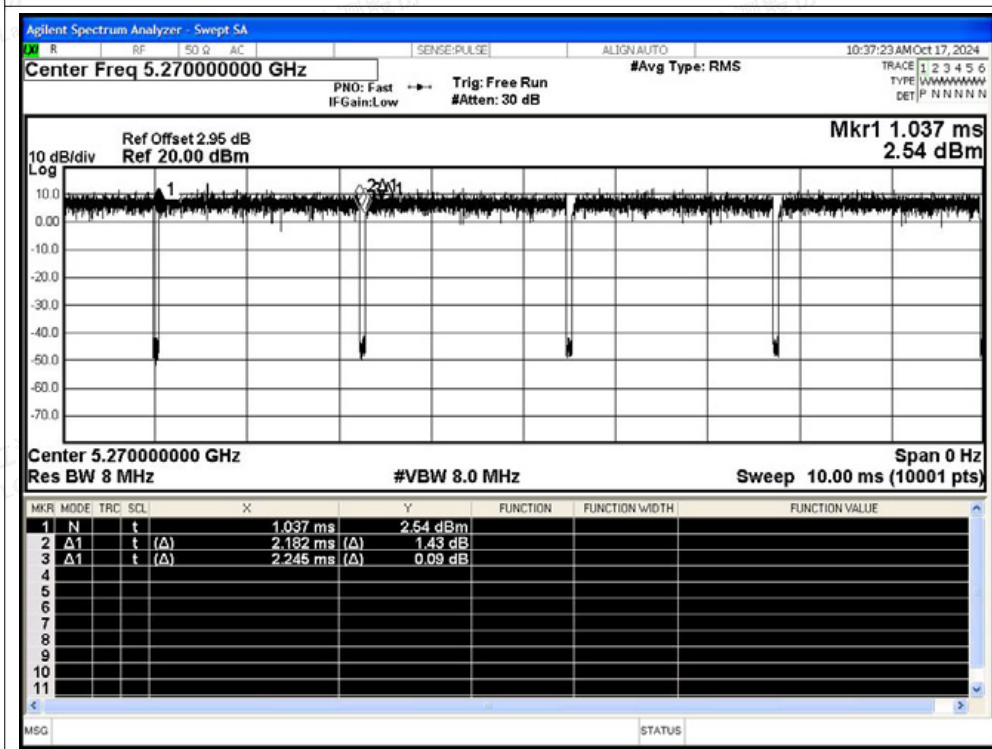

Duty Cycle NVNT ac20 5300MHz Ant1

Duty Cycle NVNT ac20 5320MHz Ant1

Duty Cycle NVNT ac40 5270MHz Ant1

Duty Cycle NVNT ac40 5310MHz Ant1

Duty Cycle NVNT ax20 5260MHz Ant1

Duty Cycle NVNT ax20 5300MHz Ant1

Duty Cycle NVNT ax20 5320MHz Ant1

Duty Cycle NVNT ax40 5270MHz Ant1

Duty Cycle NVNT ax40 5310MHz Ant1