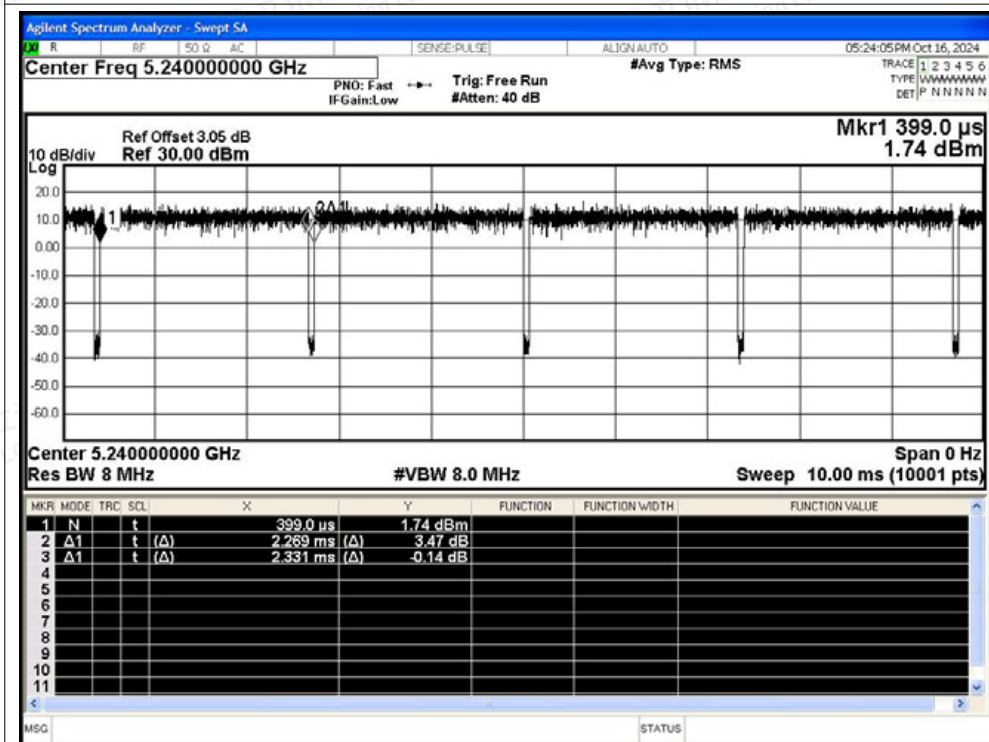

Duty Cycle NVNT n20 5200MHz Ant1

Duty Cycle NVNT n20 5240MHz Ant1

Duty Cycle NVNT n40 5190MHz Ant1

Duty Cycle NVNT n40 5230MHz Ant1

Duty Cycle NVNT ac20 5180MHz Ant1

Duty Cycle NVNT ac20 5200MHz Ant1

Duty Cycle NVNT ac20 5240MHz Ant1

Duty Cycle NVNT ac40 5190MHz Ant1

Duty Cycle NVNT ac40 5230MHz Ant1

Duty Cycle NVNT ax20 5180MHz Ant1

Duty Cycle NVNT ax20 5200MHz Ant1

Duty Cycle NVNT ax20 5240MHz Ant1

Duty Cycle NVNT ax40 5190MHz Ant1

Duty Cycle NVNT ax40 5230MHz Ant1