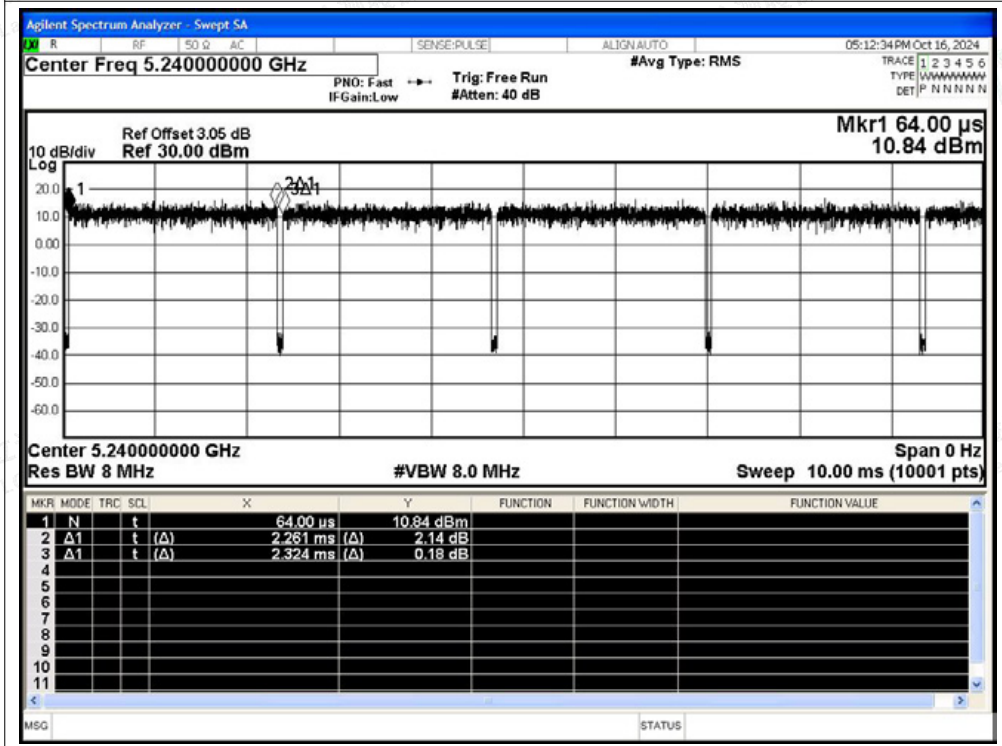

Duty Cycle NVNT n20 5200MHz Ant1

Duty Cycle NVNT n20 5240MHz Ant1

Duty Cycle NVNT n40 5190MHz Ant1

Duty Cycle NVNT n40 5230MHz Ant1

Duty Cycle NVNT ac20 5180MHz Ant1

Duty Cycle NVNT ac20 5200MHz Ant1

Duty Cycle NVNT ac20 5240MHz Ant1

Duty Cycle NVNT ac40 5190MHz Ant1

Duty Cycle NVNT ac40 5230MHz Ant1

Duty Cycle NVNT ax20 5180MHz Ant1

Duty Cycle NVNT ax20 5200MHz Ant1

Duty Cycle NVNT ax20 5240MHz Ant1

Duty Cycle NVNT ax40 5190MHz Ant1

Duty Cycle NVNT ax40 5230MHz Ant1