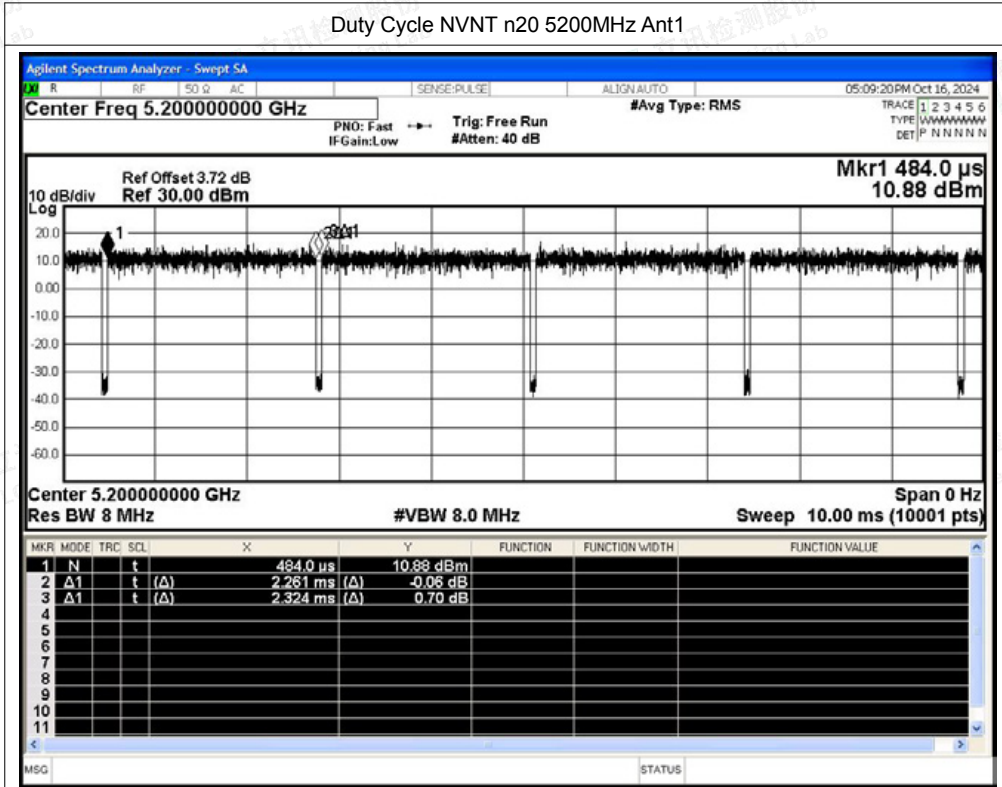

Duty Cycle NVNT n20 5200MHz Ant1

Duty Cycle NVNT n20 5240MHz Ant1

Duty Cycle NVNT n40 5190MHz Ant1

Duty Cycle NVNT n40 5230MHz Ant1

Duty Cycle NVNT ac20 5180MHz Ant1

Duty Cycle NVNT ac20 5200MHz Ant1

Duty Cycle NVNT ac20 5240MHz Ant1

Duty Cycle NVNT ac40 5190MHz Ant1

Duty Cycle NVNT ac40 5230MHz Ant1

Duty Cycle NVNT ax20 5180MHz Ant1

Duty Cycle NVNT ax20 5200MHz Ant1

Duty Cycle NVNT ax20 5240MHz Ant1

Duty Cycle NVNT ax40 5190MHz Ant1

Duty Cycle NVNT ax40 5230MHz Ant1