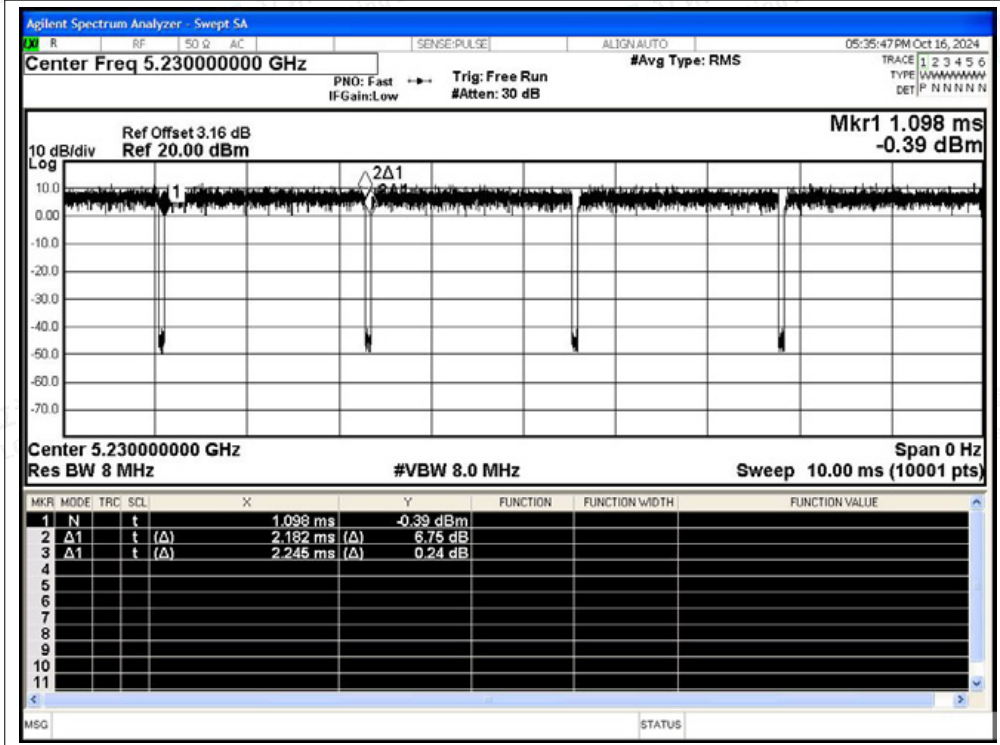

Duty Cycle NVNT n20 5200MHz Ant1

Duty Cycle NVNT n20 5240MHz Ant1

Duty Cycle NVNT n40 5190MHz Ant1

Duty Cycle NVNT n40 5230MHz Ant1

Duty Cycle NVNT ac20 5180MHz Ant1

Duty Cycle NVNT ac20 5200MHz Ant1

Duty Cycle NVNT ac20 5240MHz Ant1

Duty Cycle NVNT ac40 5190MHz Ant1

Duty Cycle NVNT ac40 5230MHz Ant1

Duty Cycle NVNT ax20 5180MHz Ant1

Duty Cycle NVNT ax20 5200MHz Ant1

Duty Cycle NVNT ax20 5240MHz Ant1

Duty Cycle NVNT ax40 5190MHz Ant1

Duty Cycle NVNT ax40 5230MHz Ant1