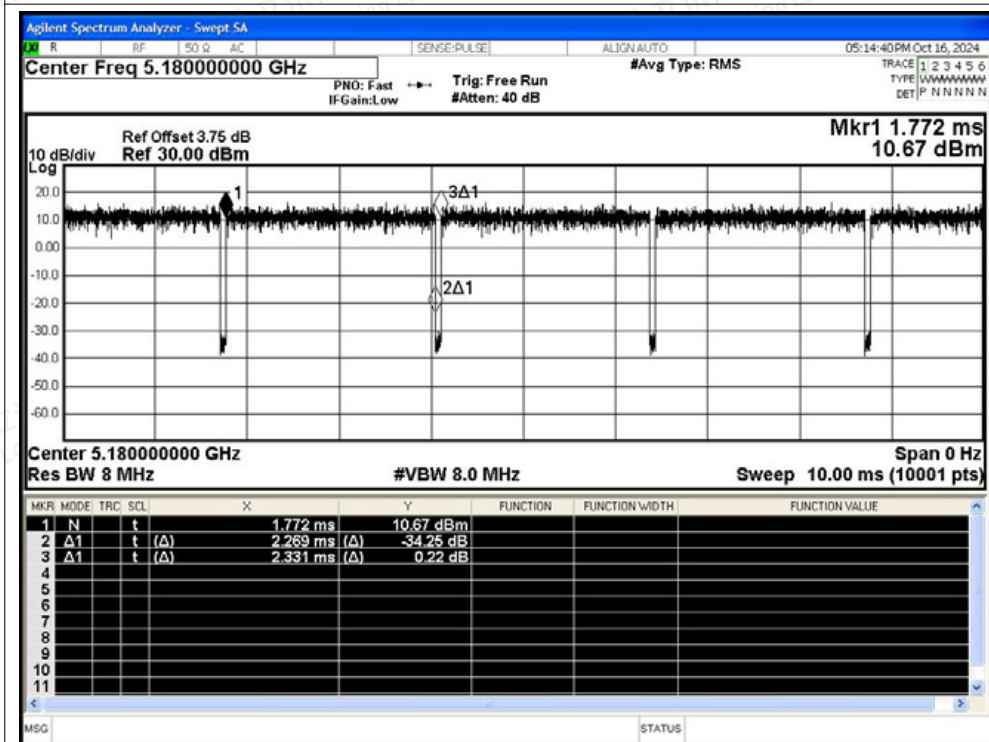

Duty Cycle NVNT n20 5200MHz Ant1

Duty Cycle NVNT n20 5240MHz Ant1

Duty Cycle NVNT n40 5190MHz Ant1

Duty Cycle NVNT n40 5230MHz Ant1

Duty Cycle NVNT ac20 5180MHz Ant1

Duty Cycle NVNT ac20 5200MHz Ant1

Duty Cycle NVNT ac20 5240MHz Ant1

Duty Cycle NVNT ac40 5190MHz Ant1

Duty Cycle NVNT ac40 5230MHz Ant1

Duty Cycle NVNT ax20 5180MHz Ant1

Duty Cycle NVNT ax20 5200MHz Ant1

Duty Cycle NVNT ax20 5240MHz Ant1

Duty Cycle NVNT ax40 5190MHz Ant1

Duty Cycle NVNT ax40 5230MHz Ant1