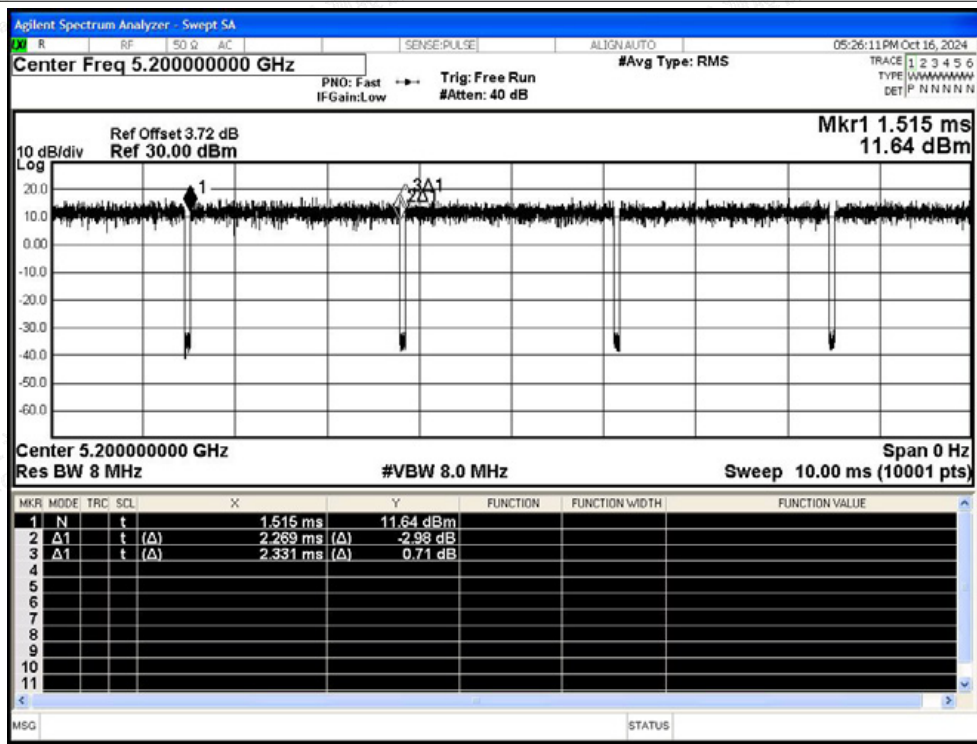

Duty Cycle NVNT ac40 5190MHz Ant1

Duty Cycle NVNT ac40 5230MHz Ant1

Duty Cycle NVNT ax20 5180MHz Ant1

Duty Cycle NVNT ax20 5200MHz Ant1

Duty Cycle NVNT ax20 5240MHz Ant1

Duty Cycle NVNT ax40 5190MHz Ant1

Duty Cycle NVNT ax40 5230MHz Ant1