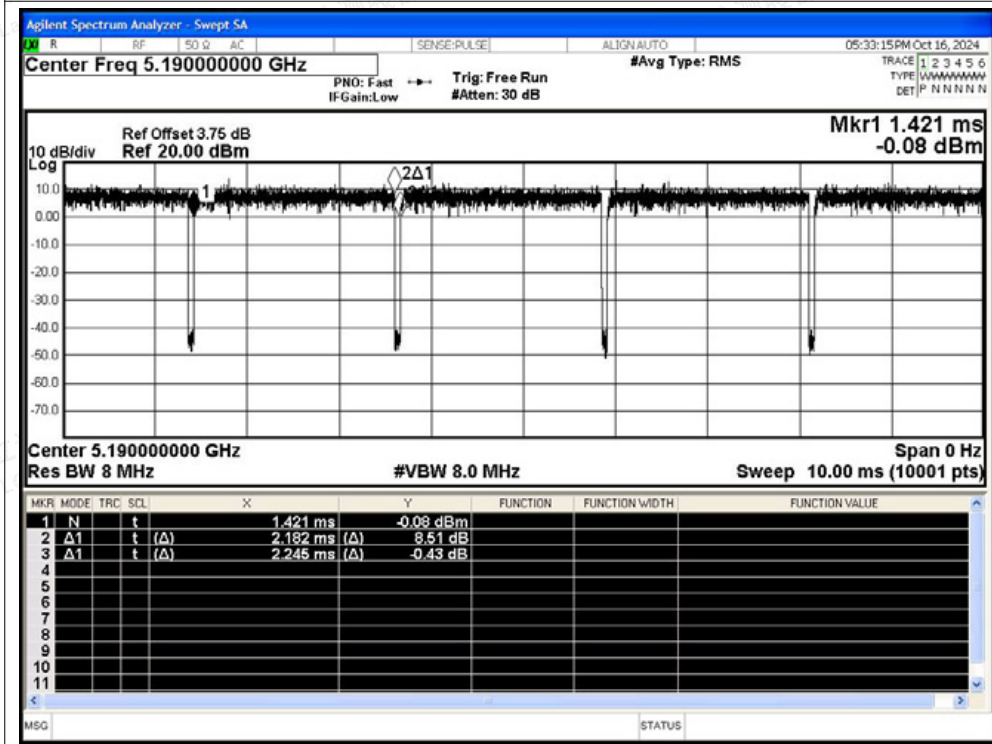

Duty Cycle NVNT n20 5200MHz Ant1

Duty Cycle NVNT n20 5240MHz Ant1

Duty Cycle NVNT n40 5190MHz Ant1

Duty Cycle NVNT n40 5230MHz Ant1

Duty Cycle NVNT ac20 5180MHz Ant1

Duty Cycle NVNT ac20 5200MHz Ant1

Duty Cycle NVNT ac20 5240MHz Ant1

Duty Cycle NVNT ac40 5190MHz Ant1

Duty Cycle NVNT ac40 5230MHz Ant1

Duty Cycle NVNT ax20 5180MHz Ant1

Duty Cycle NVNT ax20 5200MHz Ant1

Duty Cycle NVNT ax20 5240MHz Ant1

Duty Cycle NVNT ax40 5190MHz Ant1

Duty Cycle NVNT ax40 5230MHz Ant1