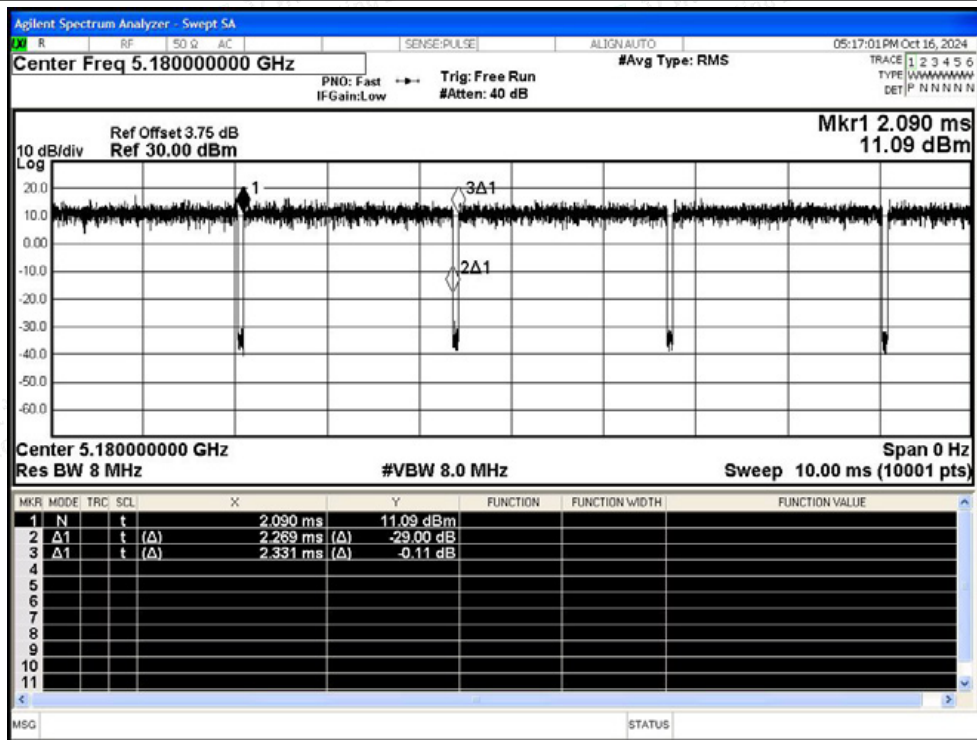

Duty Cycle NVNT ac40 5190MHz Ant1

Duty Cycle NVNT ac40 5230MHz Ant1

Duty Cycle NVNT ax20 5180MHz Ant1

Duty Cycle NVNT ax20 5200MHz Ant1

Duty Cycle NVNT ax20 5240MHz Ant1

Duty Cycle NVNT ax40 5190MHz Ant1

Duty Cycle NVNT ax40 5230MHz Ant1