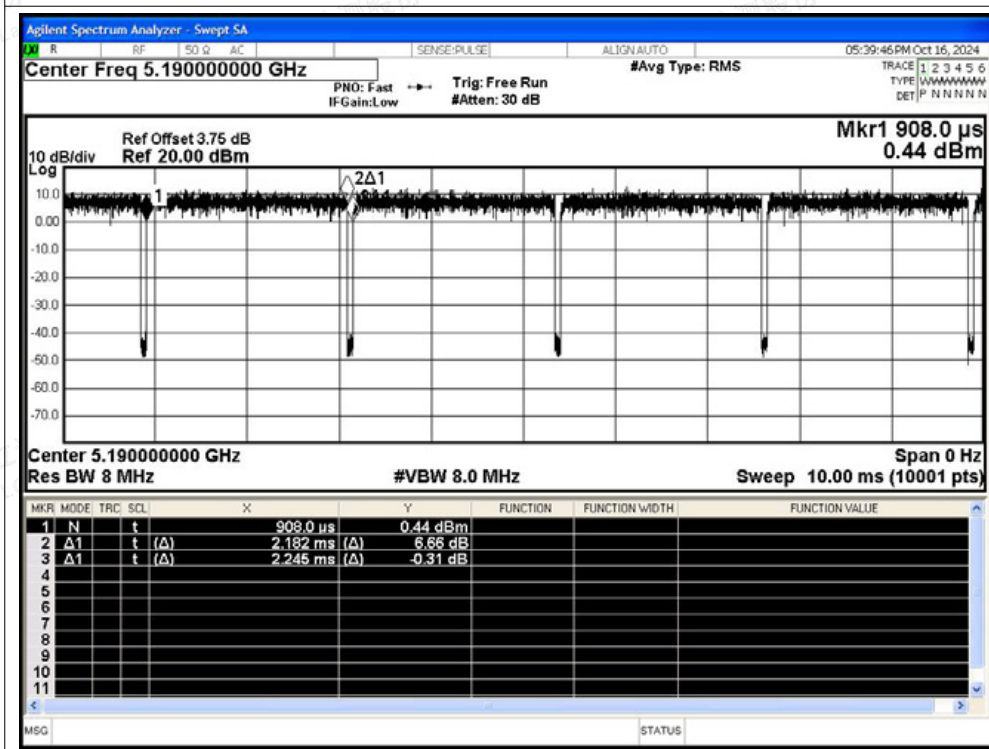

Duty Cycle NVNT ac40 5190MHz Ant1

Duty Cycle NVNT ac40 5230MHz Ant1

Duty Cycle NVNT ax20 5180MHz Ant1

Duty Cycle NVNT ax20 5200MHz Ant1

Duty Cycle NVNT ax20 5240MHz Ant1

Duty Cycle NVNT ax40 5190MHz Ant1

Duty Cycle NVNT ax40 5230MHz Ant1