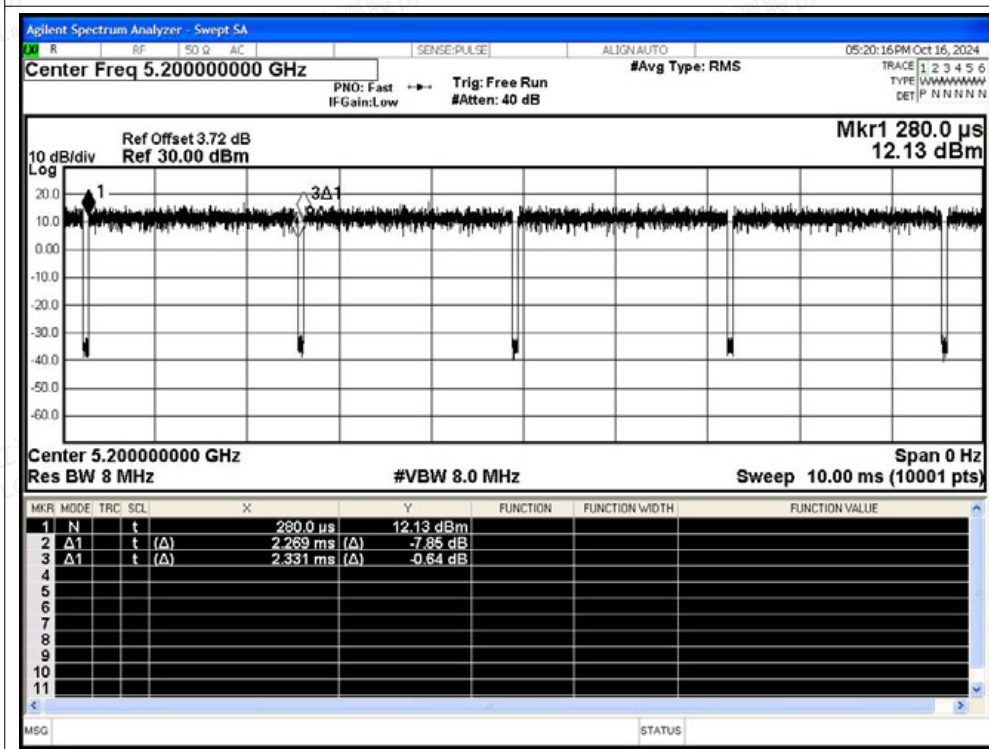

Duty Cycle NVNT n20 5200MHz Ant1

Duty Cycle NVNT n20 5240MHz Ant1

Duty Cycle NVNT n40 5190MHz Ant1

Duty Cycle NVNT n40 5230MHz Ant1

Duty Cycle NVNT ac20 5180MHz Ant1

Duty Cycle NVNT ac20 5200MHz Ant1

Duty Cycle NVNT ac20 5240MHz Ant1

Duty Cycle NVNT ac40 5190MHz Ant1

Duty Cycle NVNT ac40 5230MHz Ant1

Duty Cycle NVNT ax20 5180MHz Ant1

Duty Cycle NVNT ax20 5200MHz Ant1

Duty Cycle NVNT ax20 5240MHz Ant1

Duty Cycle NVNT ax40 5190MHz Ant1

Duty Cycle NVNT ax40 5230MHz Ant1