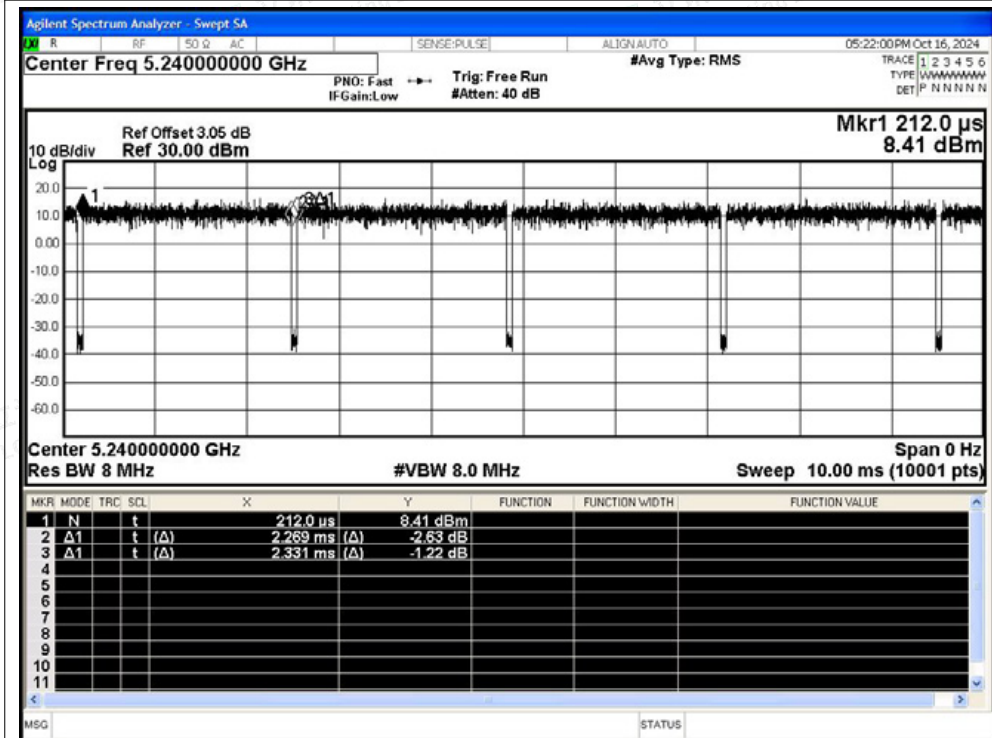

Duty Cycle NVNT n20 5200MHz Ant1

Duty Cycle NVNT n20 5240MHz Ant1

Duty Cycle NVNT n40 5190MHz Ant1

Duty Cycle NVNT n40 5230MHz Ant1

Duty Cycle NVNT ac20 5180MHz Ant1

Duty Cycle NVNT ac20 5200MHz Ant1

Duty Cycle NVNT ac20 5240MHz Ant1

Duty Cycle NVNT ac40 5190MHz Ant1

Duty Cycle NVNT ac40 5230MHz Ant1

Duty Cycle NVNT ax20 5180MHz Ant1

Duty Cycle NVNT ax20 5200MHz Ant1

Duty Cycle NVNT ax20 5240MHz Ant1

Duty Cycle NVNT ax40 5190MHz Ant1

Duty Cycle NVNT ax40 5230MHz Ant1