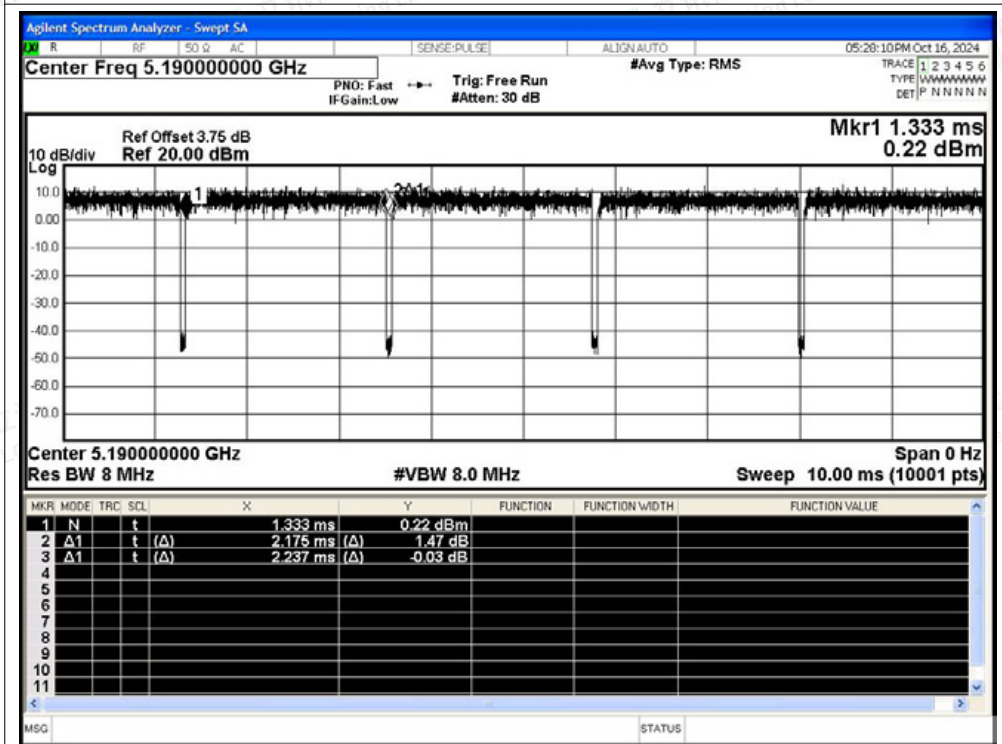

Duty Cycle NVNT n20 5200MHz Ant1

Duty Cycle NVNT n20 5240MHz Ant1

Duty Cycle NVNT n40 5190MHz Ant1

Duty Cycle NVNT n40 5230MHz Ant1

Duty Cycle NVNT ac20 5180MHz Ant1

Duty Cycle NVNT ac20 5200MHz Ant1

Duty Cycle NVNT ac20 5240MHz Ant1

Duty Cycle NVNT ac40 5190MHz Ant1

Duty Cycle NVNT ac40 5230MHz Ant1

Duty Cycle NVNT ax20 5180MHz Ant1

Duty Cycle NVNT ax20 5200MHz Ant1

Duty Cycle NVNT ax20 5240MHz Ant1

Duty Cycle NVNT ax40 5190MHz Ant1

Duty Cycle NVNT ax40 5230MHz Ant1