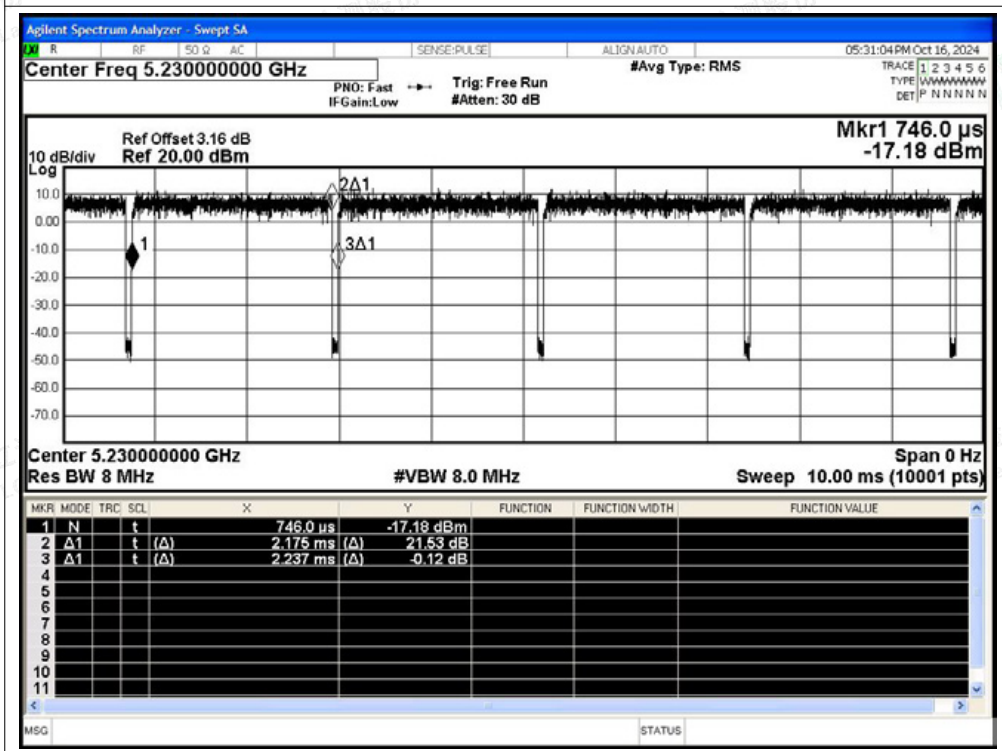

Duty Cycle NVNT n20 5200MHz Ant1

Duty Cycle NVNT n20 5240MHz Ant1

Duty Cycle NVNT n40 5190MHz Ant1

Duty Cycle NVNT n40 5230MHz Ant1

Duty Cycle NVNT ac20 5180MHz Ant1

Duty Cycle NVNT ac20 5200MHz Ant1

Duty Cycle NVNT ac20 5240MHz Ant1

Duty Cycle NVNT ac40 5190MHz Ant1

Duty Cycle NVNT ac40 5230MHz Ant1

Duty Cycle NVNT ax20 5180MHz Ant1

Duty Cycle NVNT ax20 5200MHz Ant1

Duty Cycle NVNT ax20 5240MHz Ant1

Duty Cycle NVNT ax40 5190MHz Ant1

Duty Cycle NVNT ax40 5230MHz Ant1