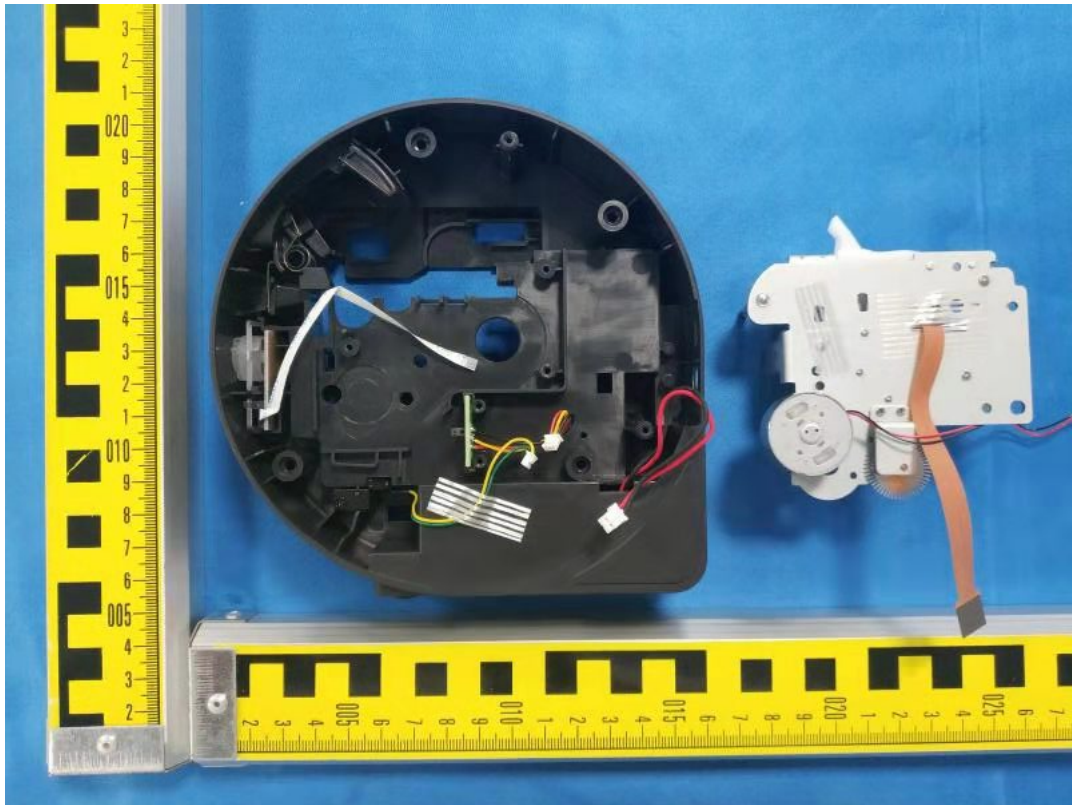

FCC ID:2ASRB-P1000

antenna