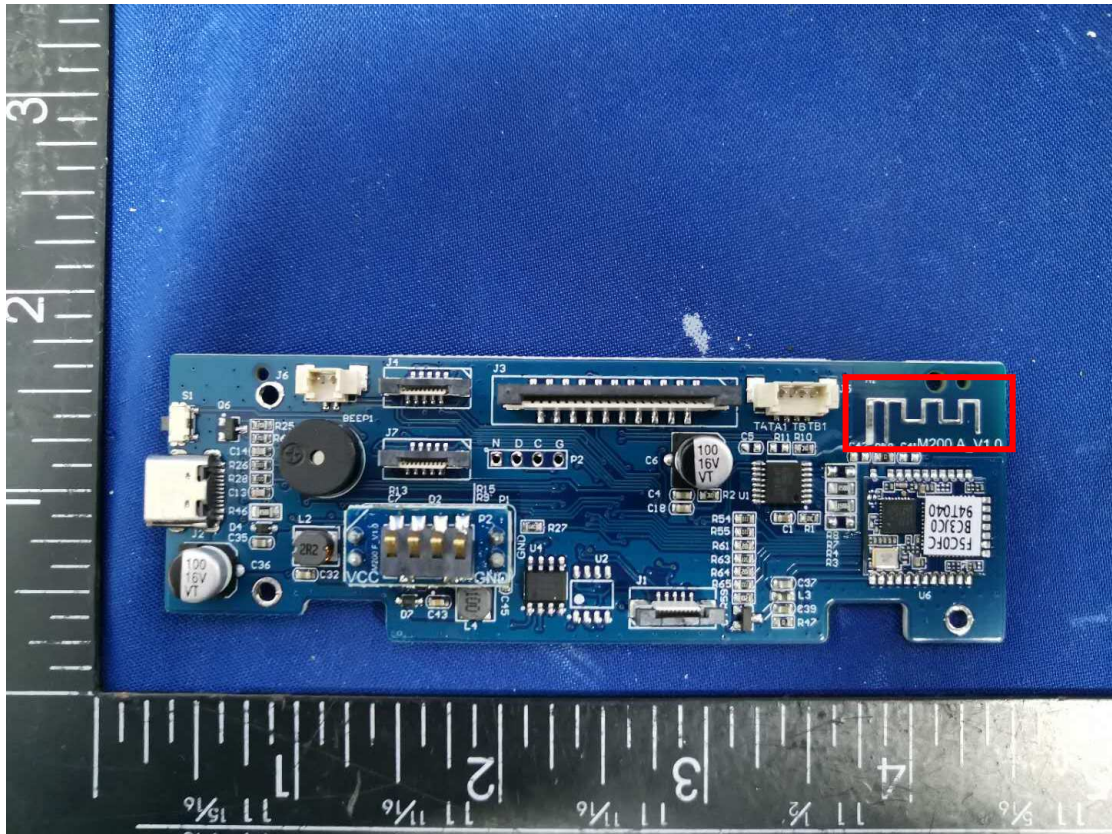

FCC ID: 2ASRB-M200

Antenna