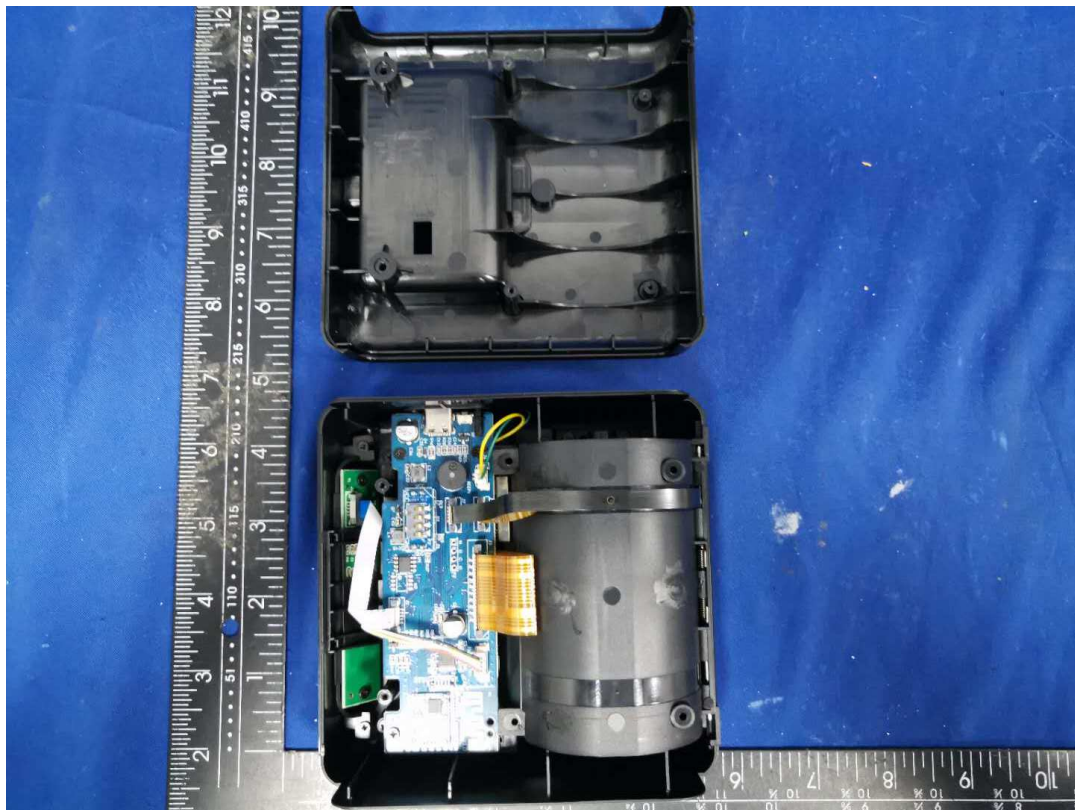

FCC ID: 2ASRB-M200

Antenna