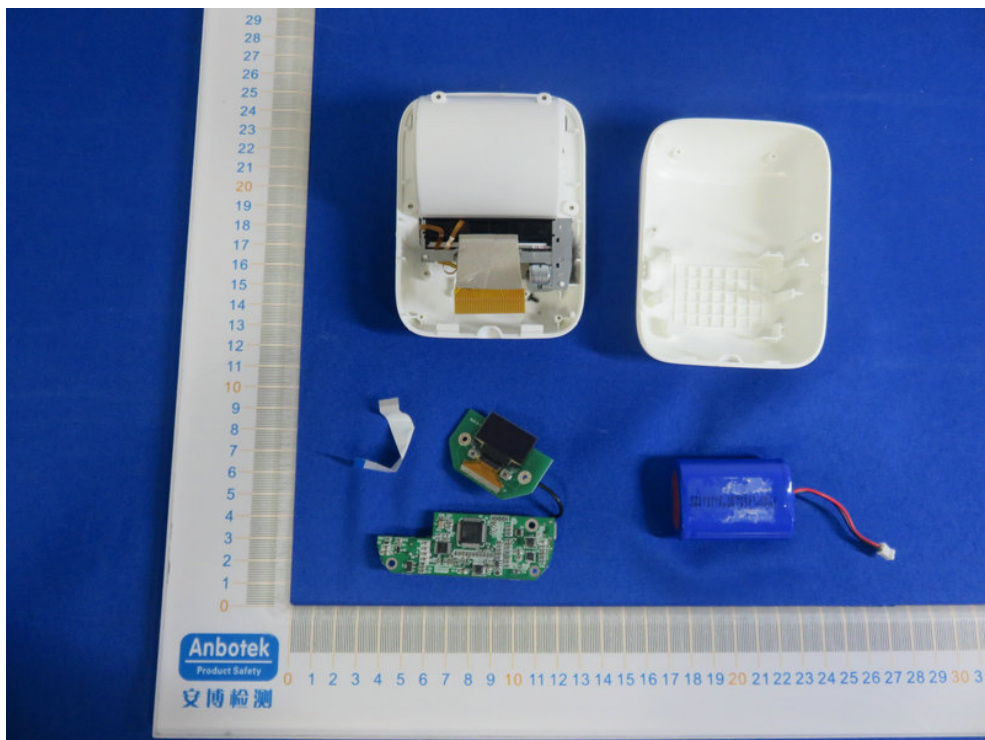

FCC ID: 2ASRB-M110

ANT