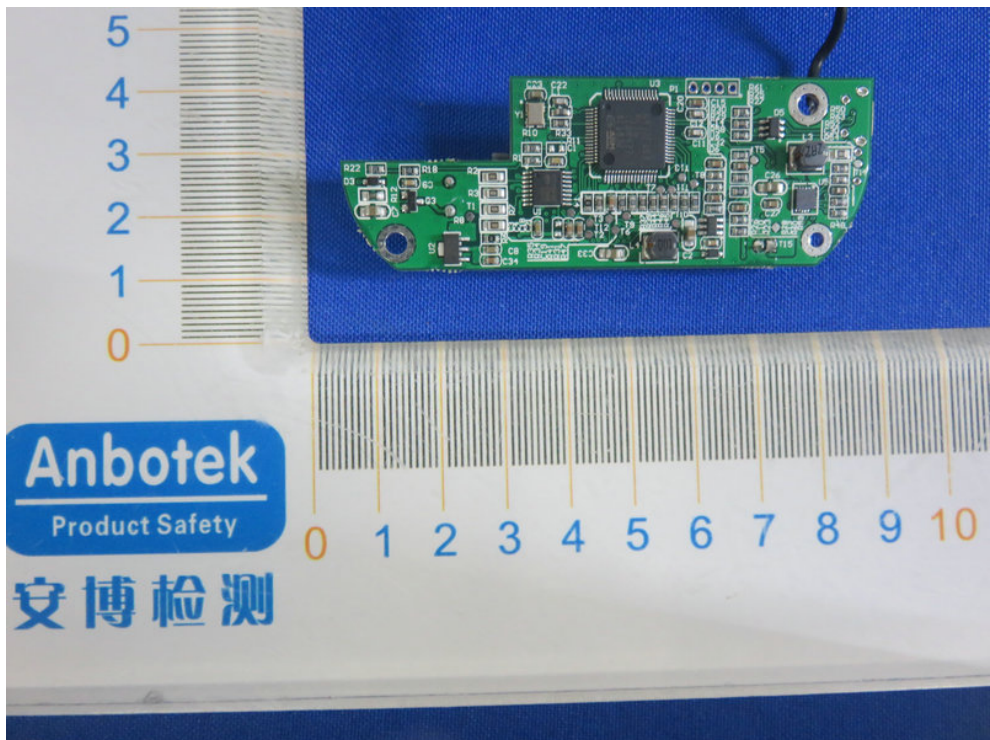

FCC ID: 2ASRB-M110

ANT