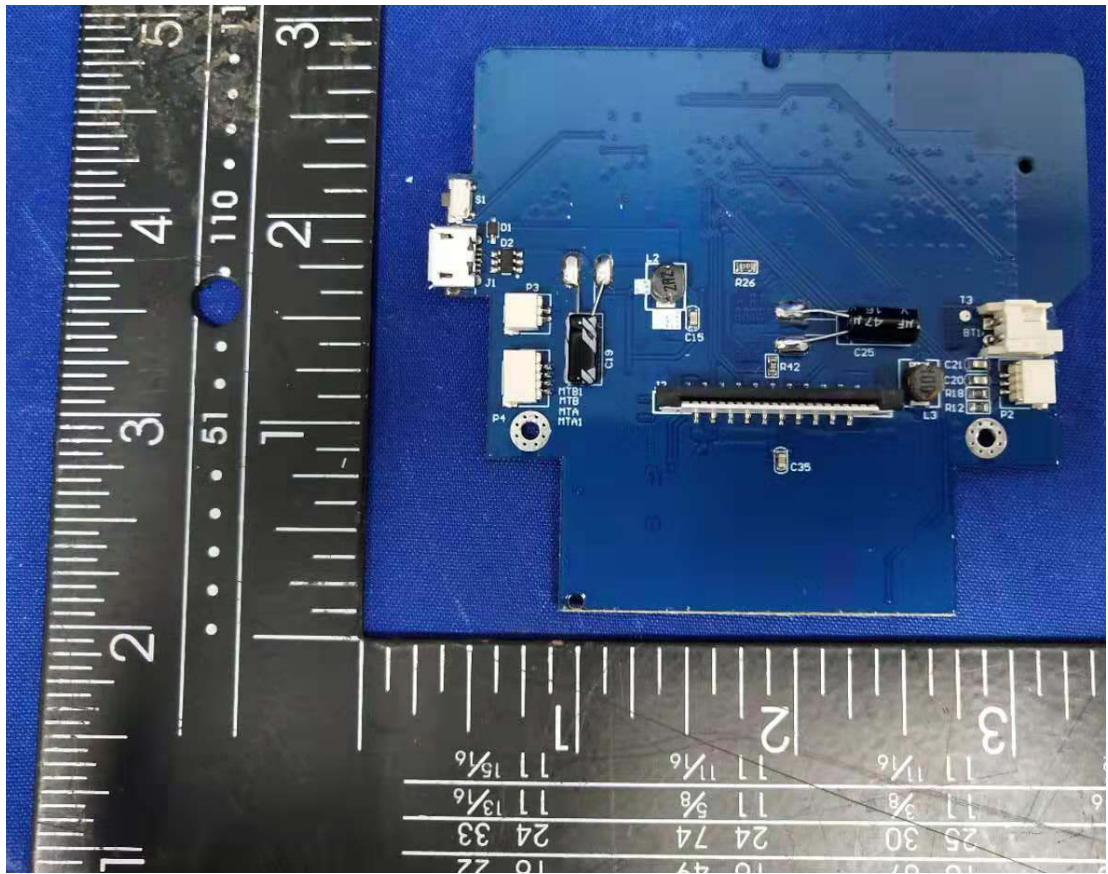

FCC ID: 2ASRB-M02S

Antenna