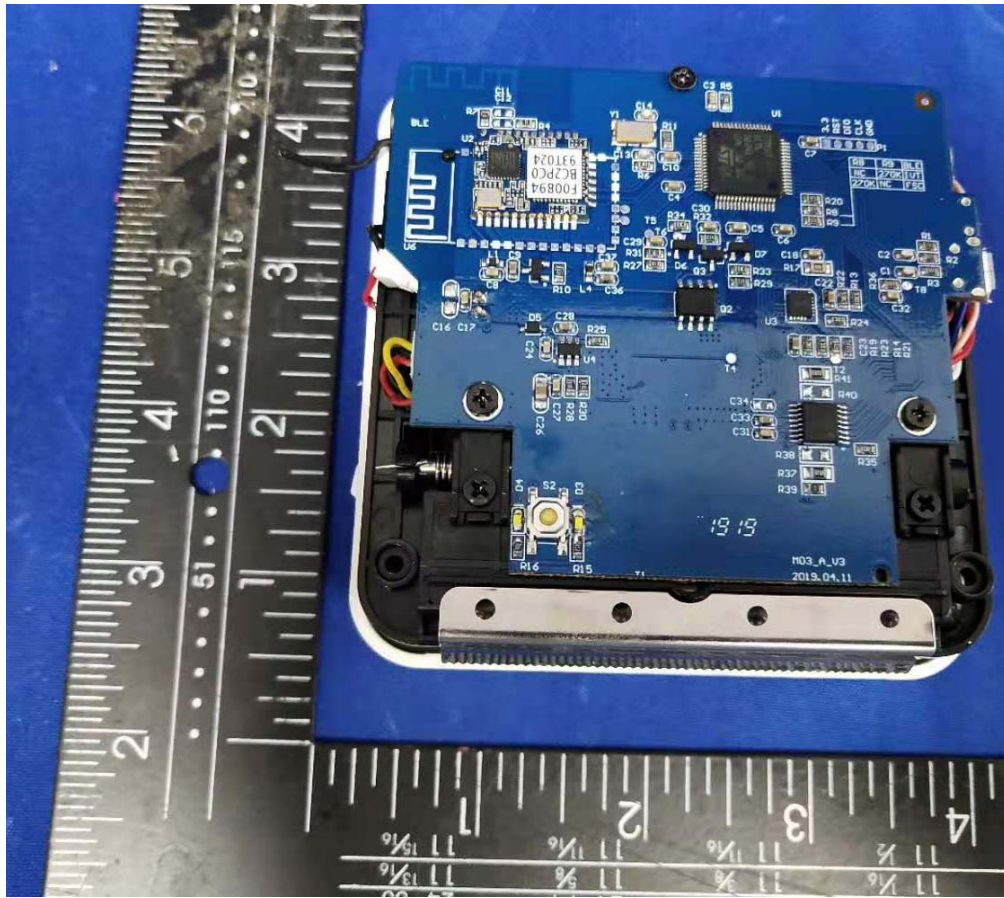

FCC ID: 2ASRB-M02S

Antenna