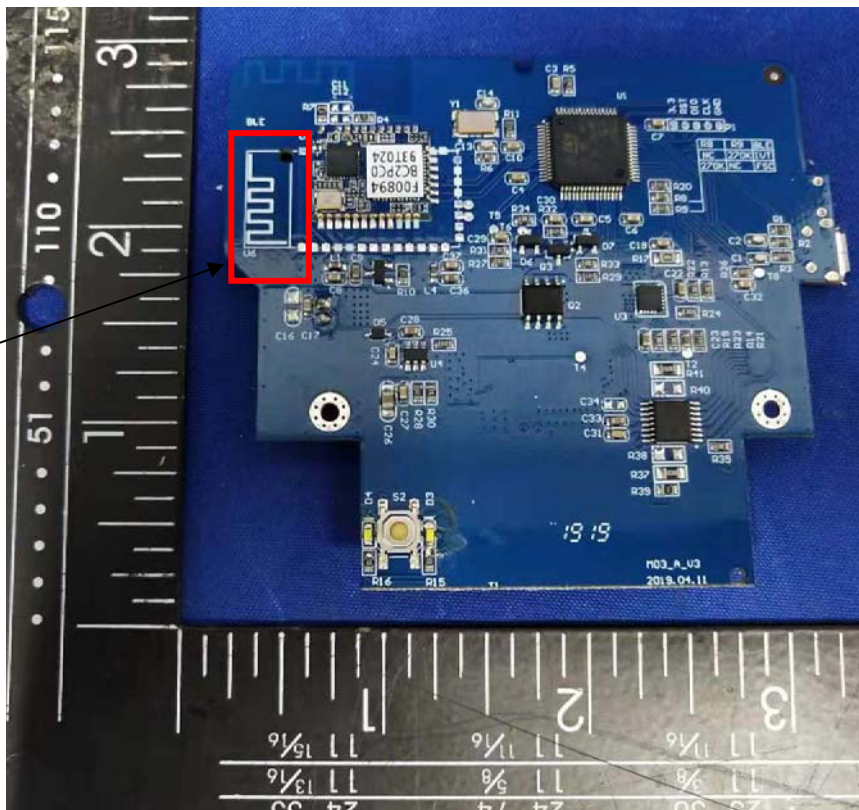

FCC ID: 2ASRB-M02S

Antenna