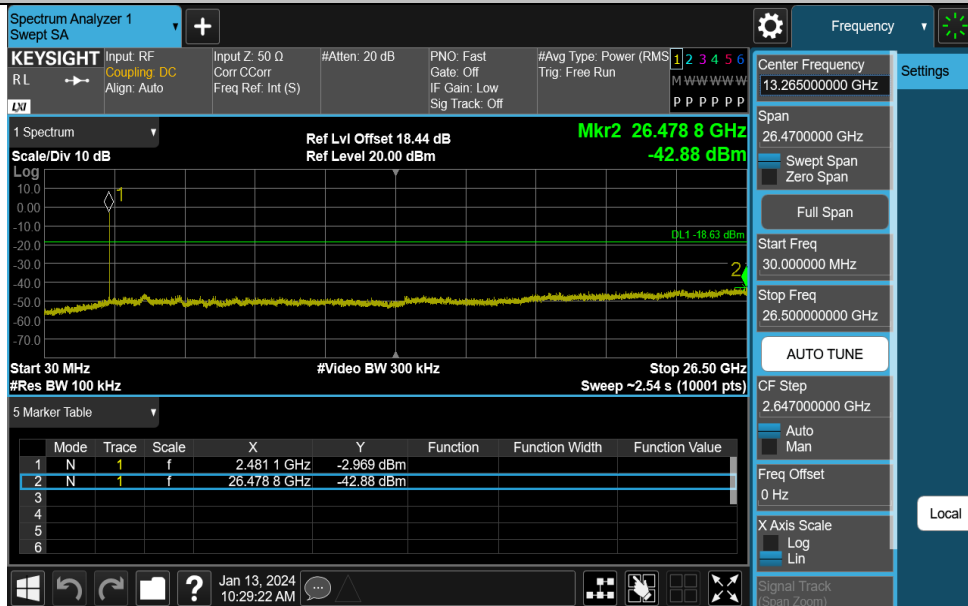

#### DH5-Ant1-2480-30~26500-PASS

2DH5-Ant1-2402-30~26500-PASS

2DH5-Ant1-2441-30~26500-PASS

2DH5-Ant1-2480-30~26500-PASS

## Appendix H: Reference level measurement Test Result

TestMode	Antenna	Freq(MHz)	Max.Point[MHz]	Result[dBm]
DH5	Ant1	2402	2402.02	0.64
DH5	Ant1	2441	2440.85	1.17
DH5	Ant1	2480	2479.85	1.39
2DH5	Ant1	2402	2401.85	0.86
2DH5	Ant1	2441	2441.17	1.18
2DH5	Ant1	2480	2480.17	1.37

### Test Graphs