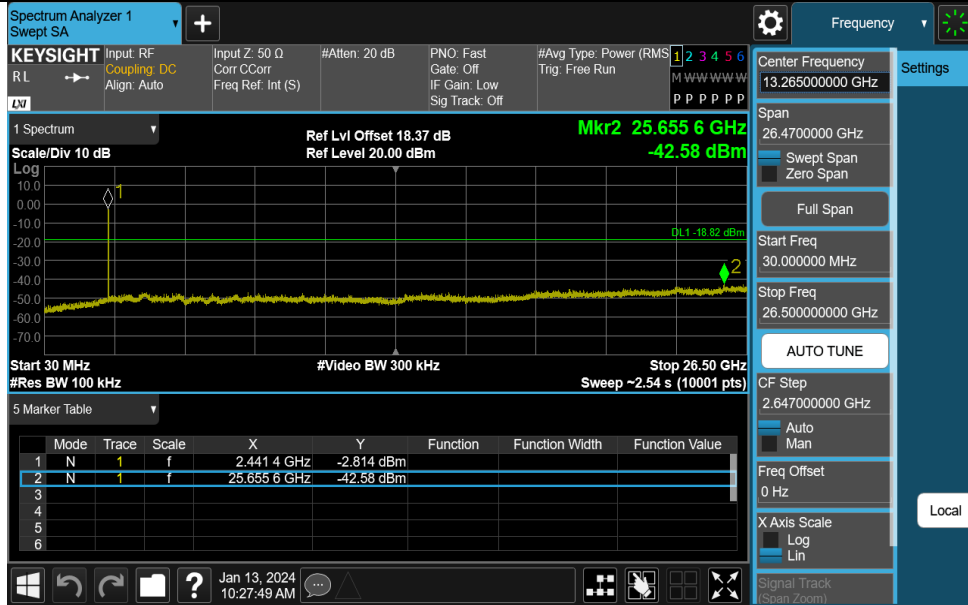

2DH5-Ant1-2441-30~26500-PASS