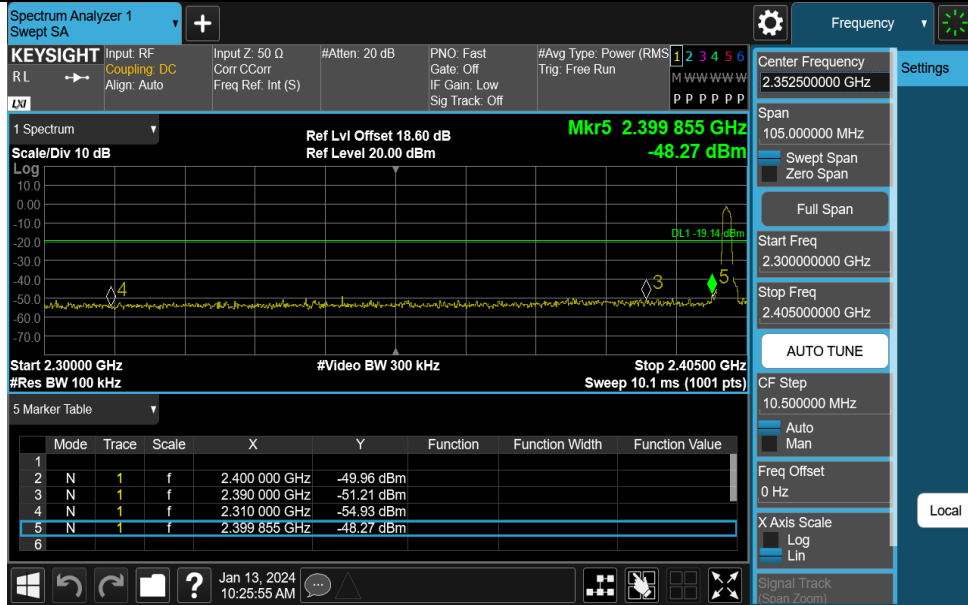

2DH5-Ant1-2402-PASS