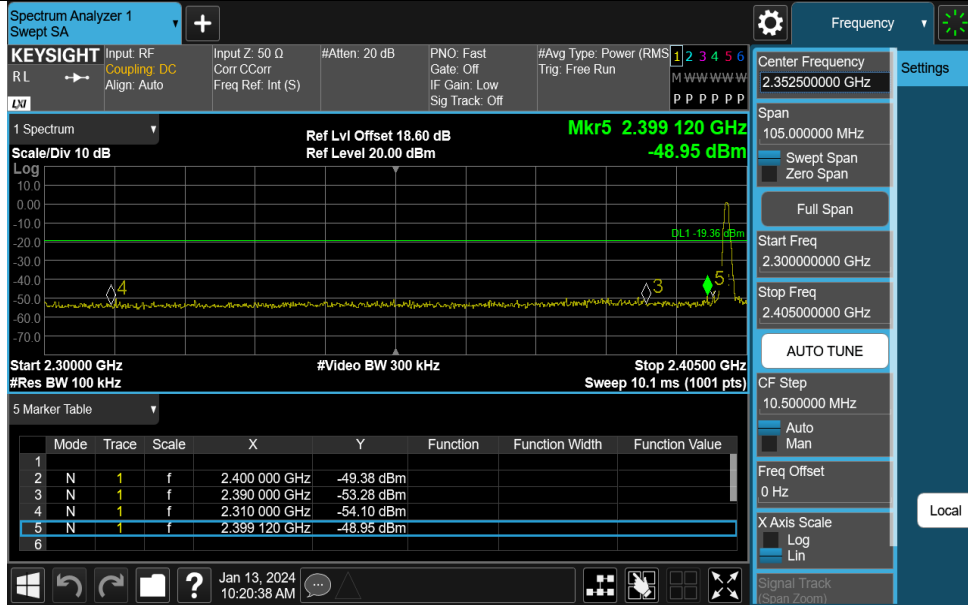

### DH5-Ant1-2402-PASS