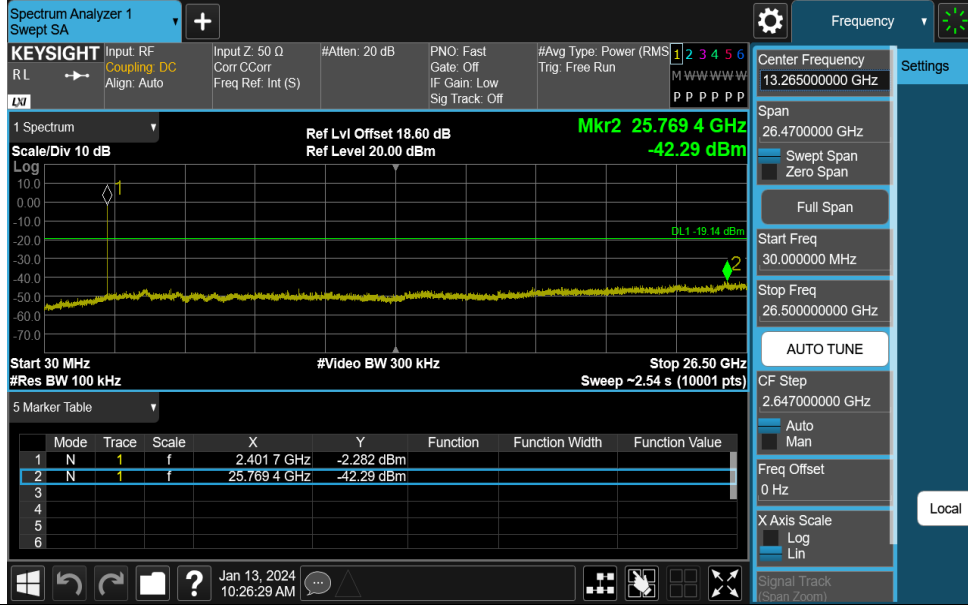

2DH5-Ant1-2402-30~26500-PASS