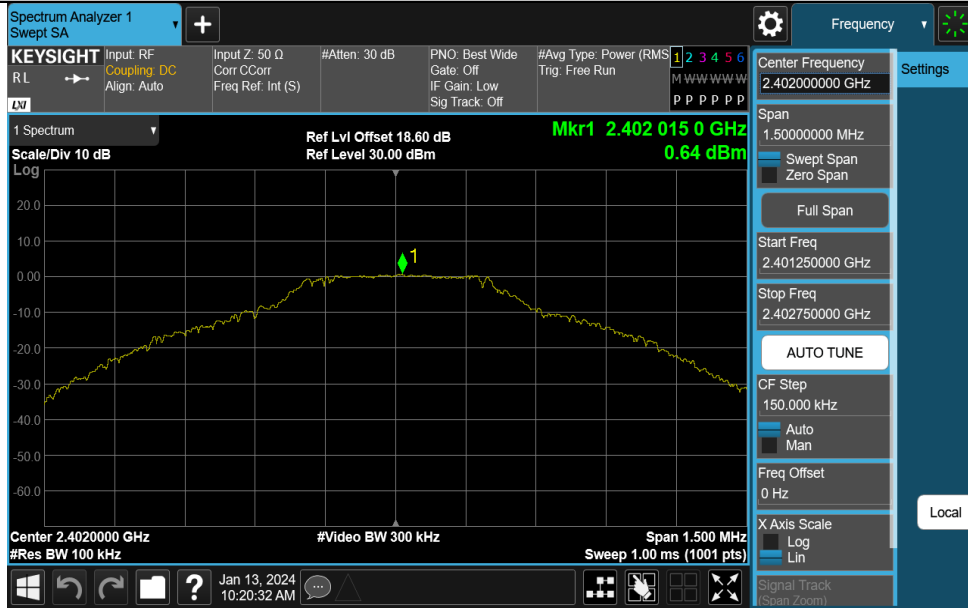

Test Graphs

DH5-Ant1-2402-PASS