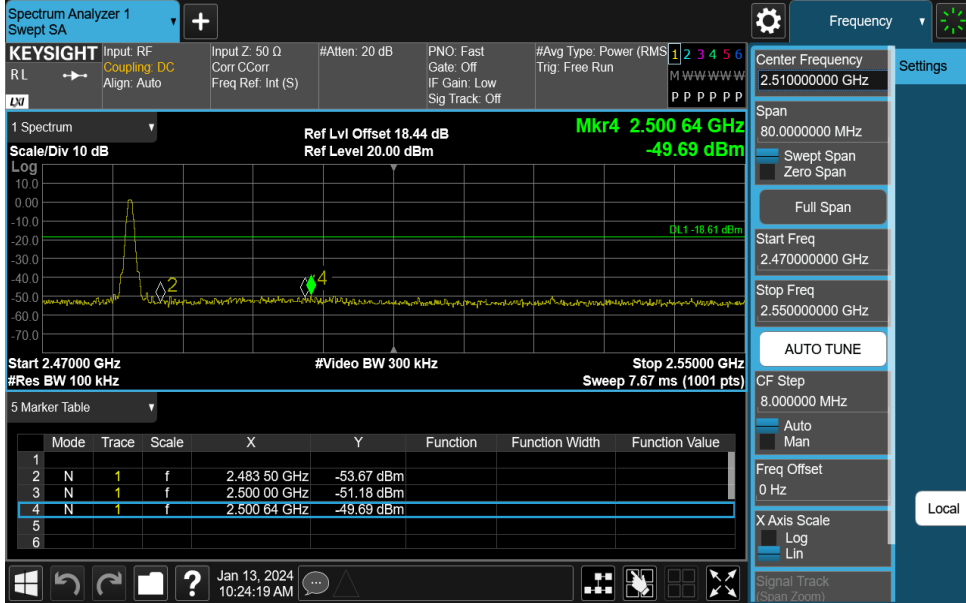

DH5-Ant1-2480-PASS