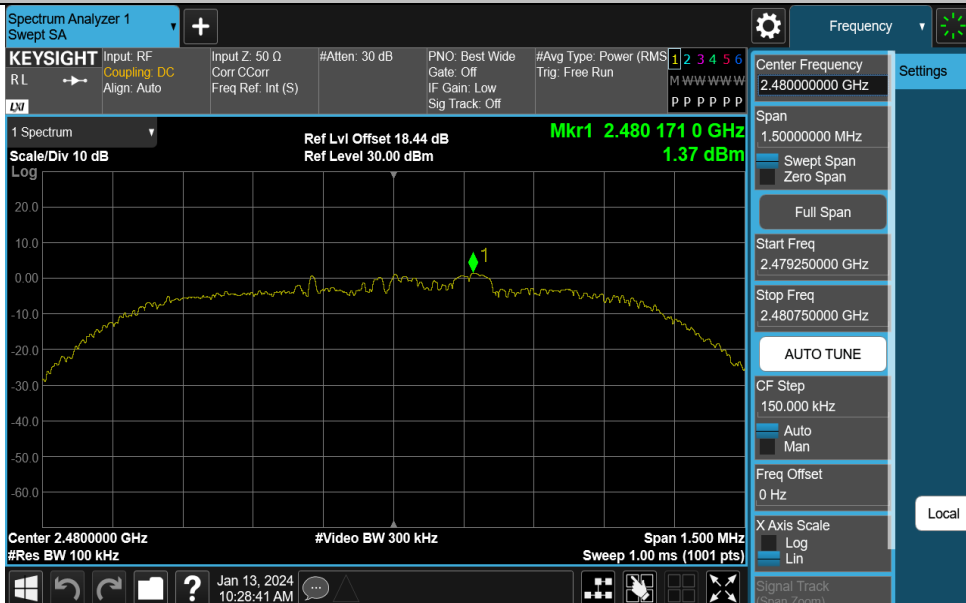

2DH5-Ant1-2480-PASS