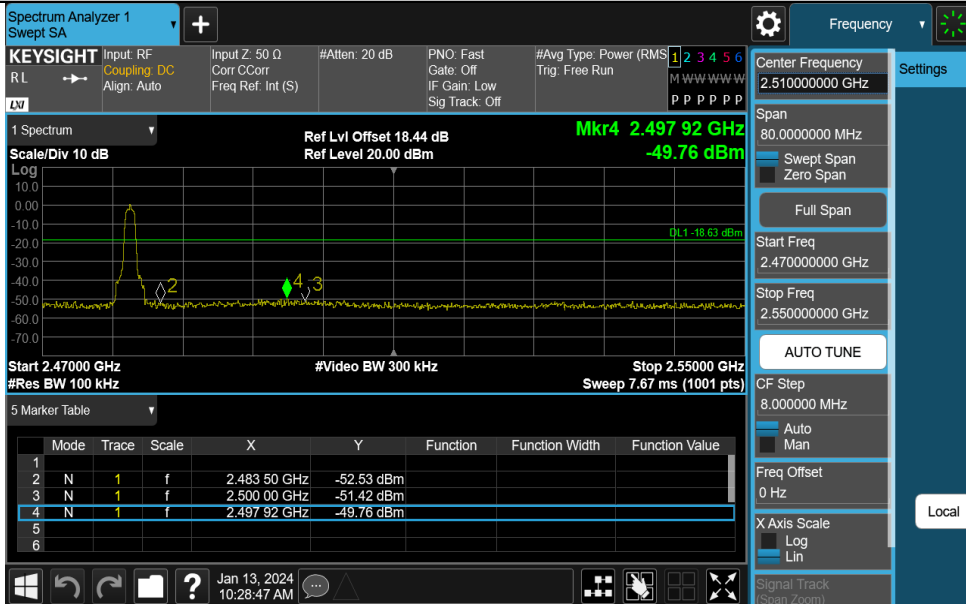

### DH5-Ant1-2402-PASS