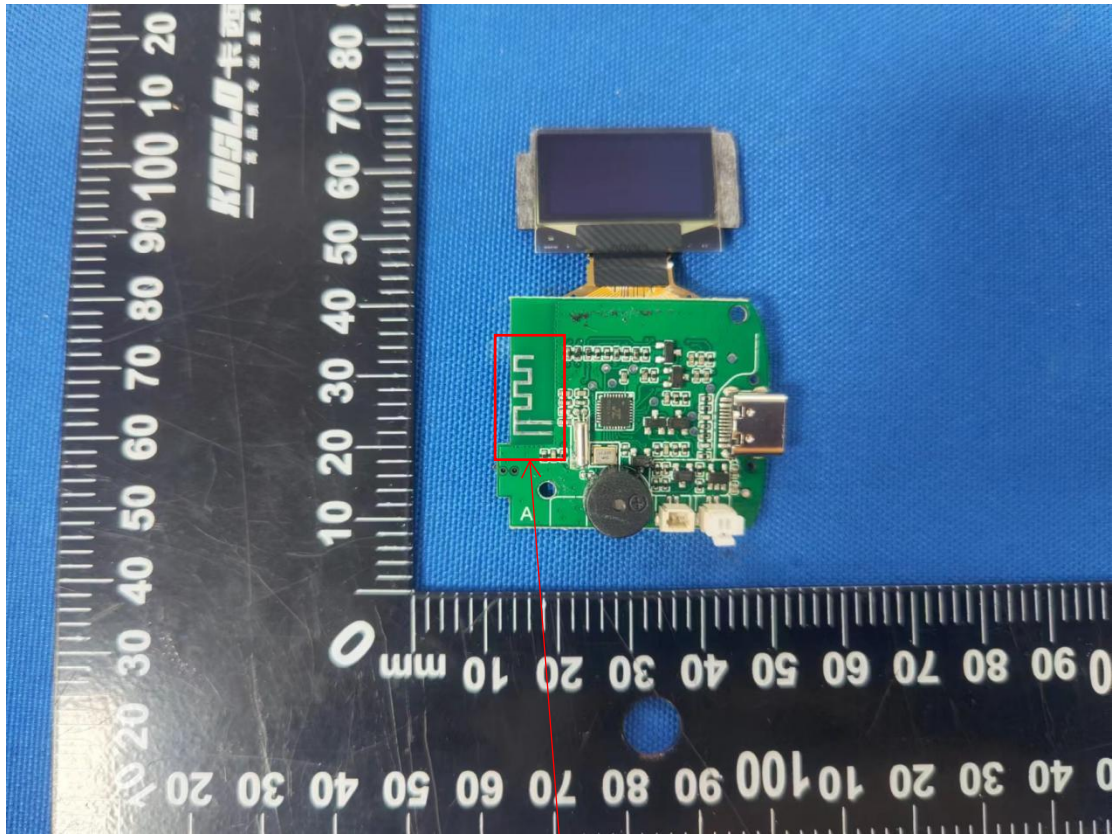

FCC ID: 2ASRB-A170

Antenna