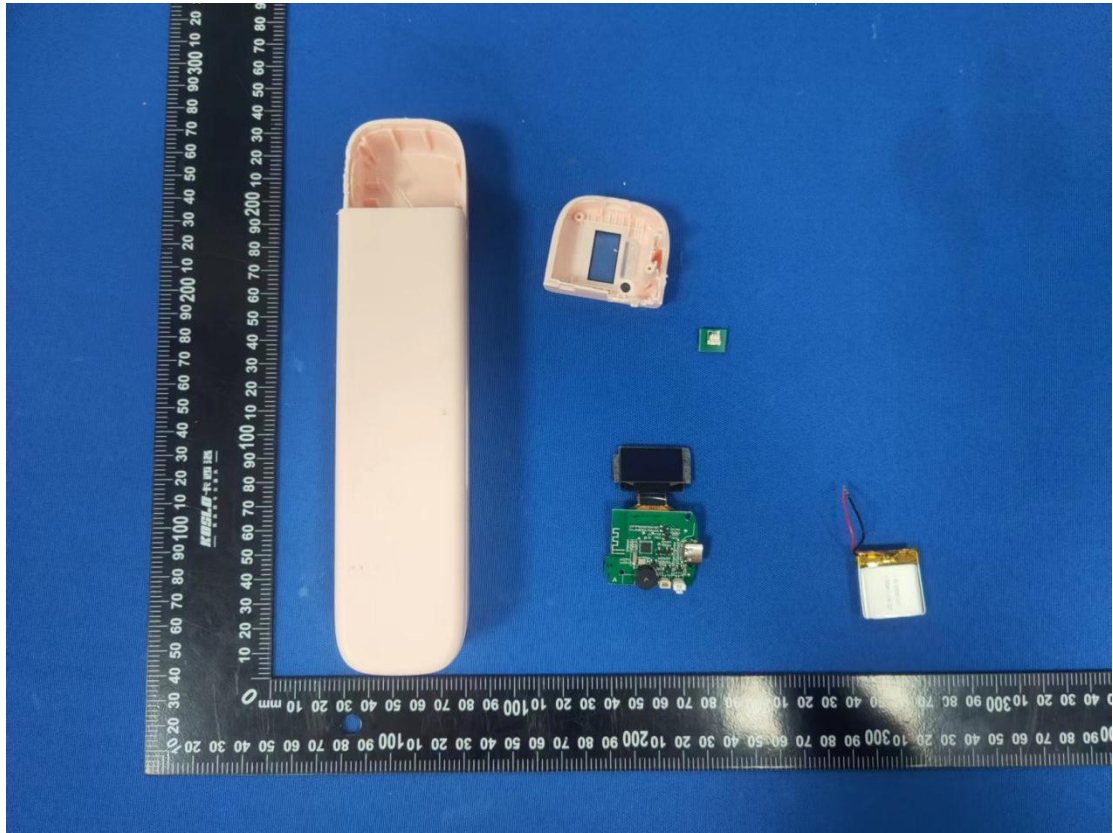

FCC ID: 2ASRB-A170

Antenna