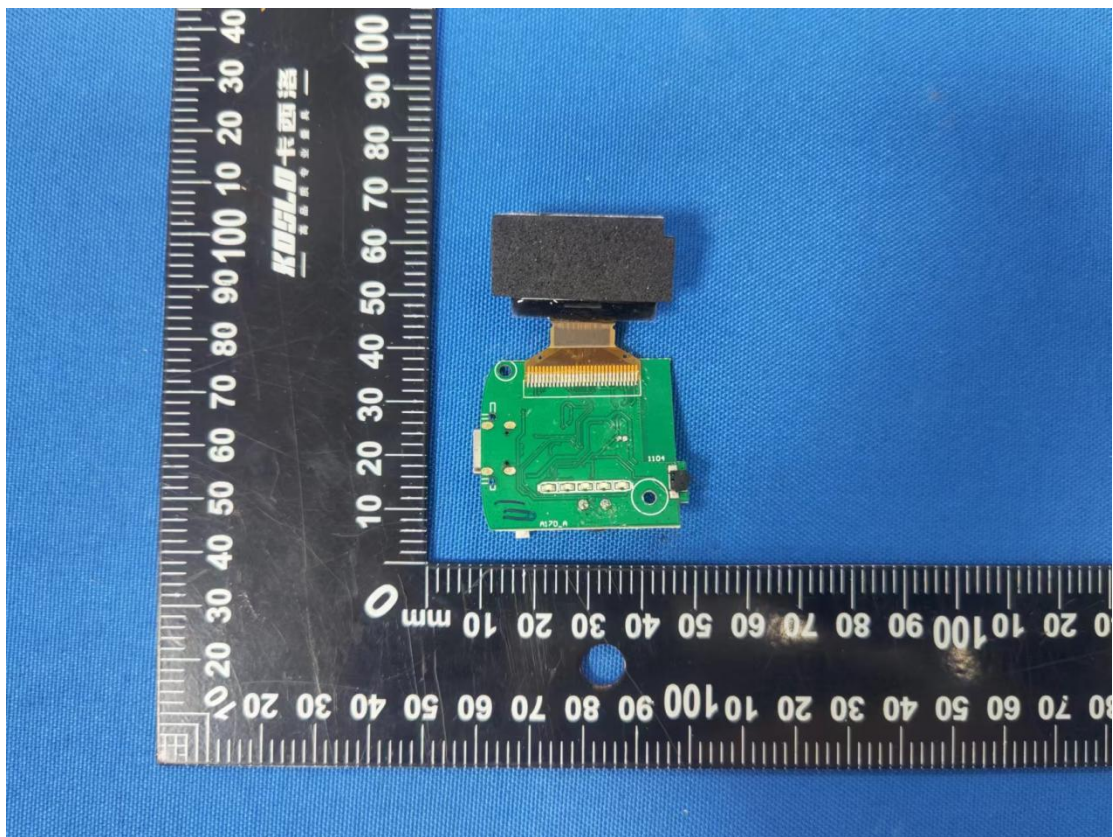

FCC ID: 2ASRB-A170

Antenna