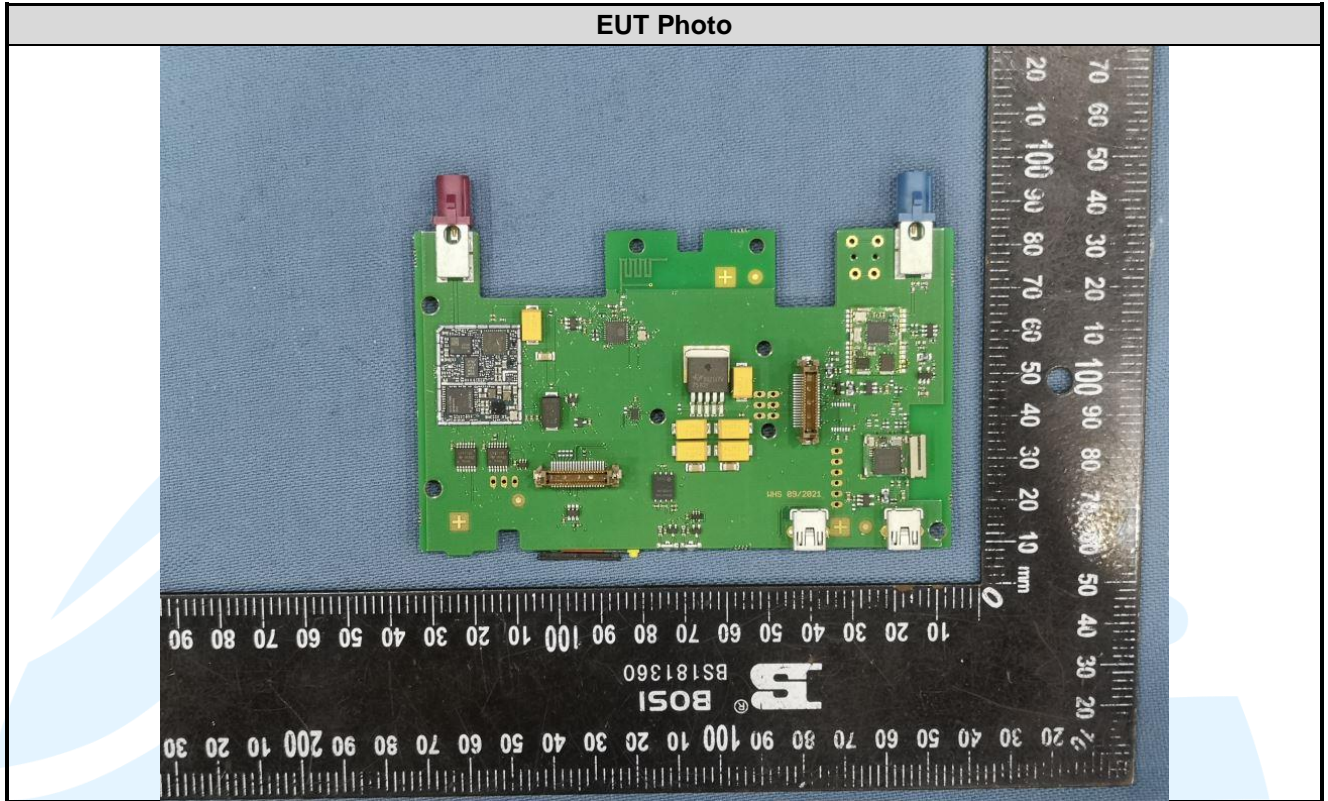

**APPENDIX 2 PHOTOS OF EUT CONSTRUCTIONAL DETAILS
EUT INTERNAL PHOTOS**

LTE Module

GNSS Module

Bluetooth Module

Wi-Fi Antenna

EUT Photo

125 kHz Chip

EUT Photo

125 kHz Antenna