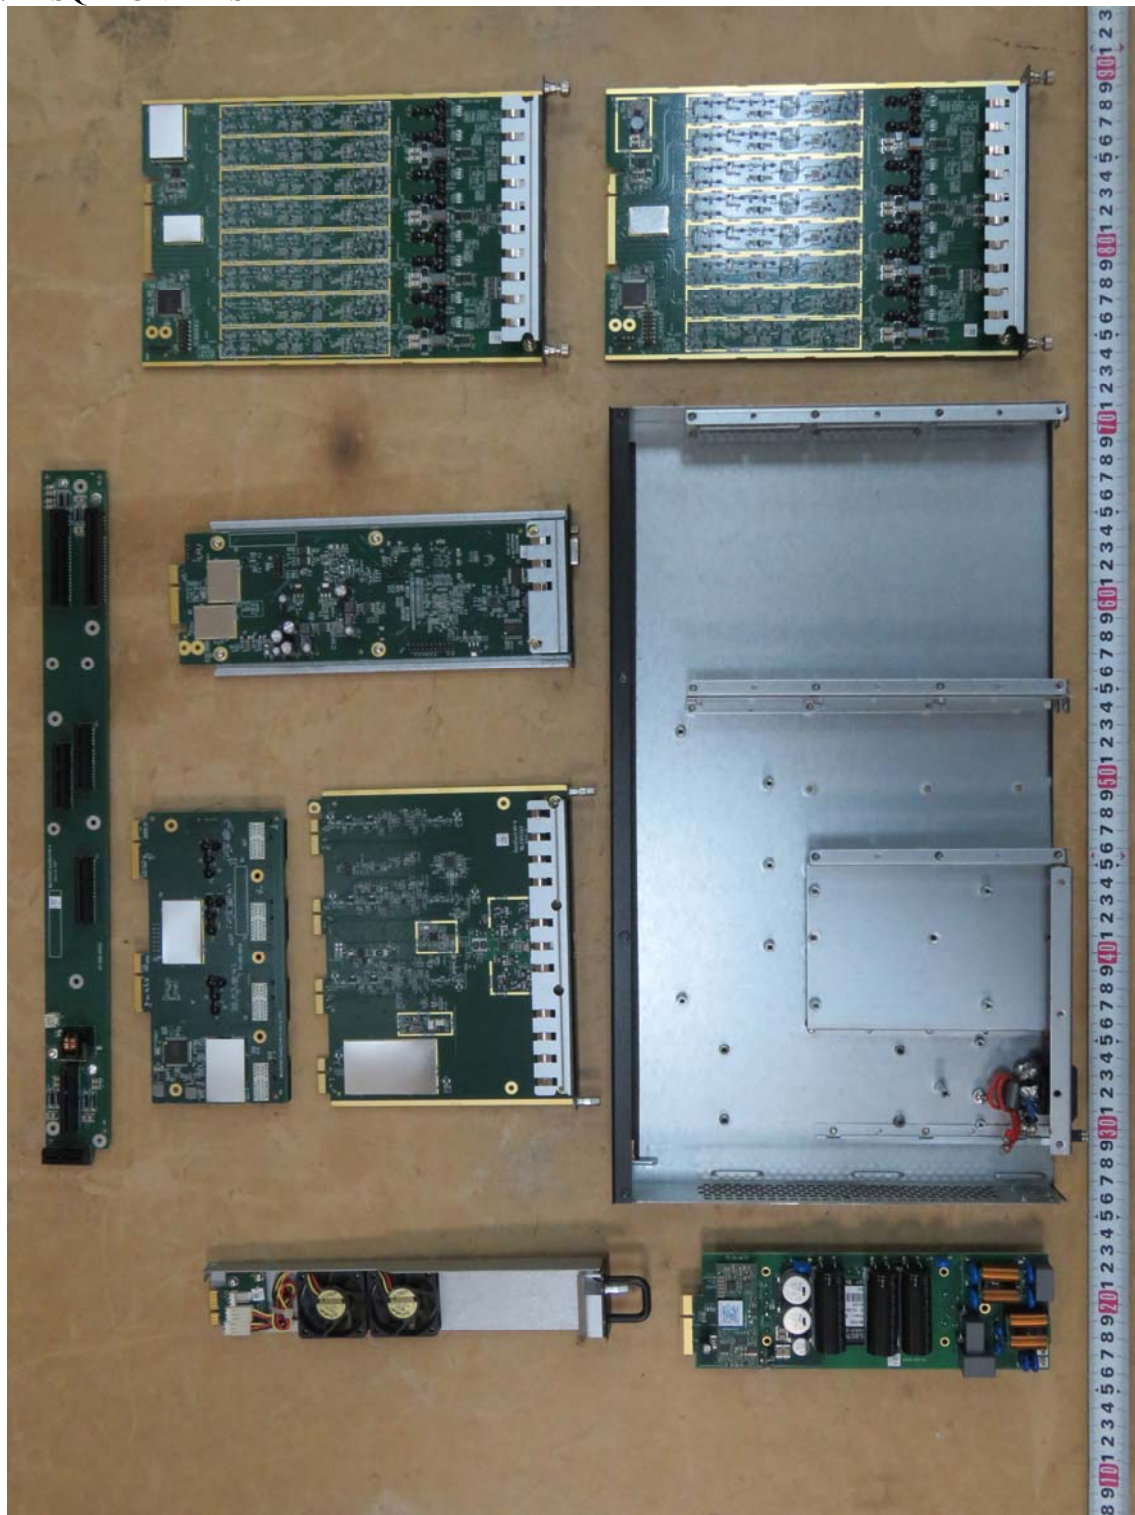

Worldwide Testing Services(Taiwan) Co., Ltd.

Registration number: W6M21812-18679-FCC
FCC ID: 2ASQXZONEDAS
ZoneDAS Extender Chassis

Worldwide Testing Services(Taiwan) Co., Ltd.

Registration number: W6M21812-18679-FCC
FCC ID: 2ASQXZONEDAS