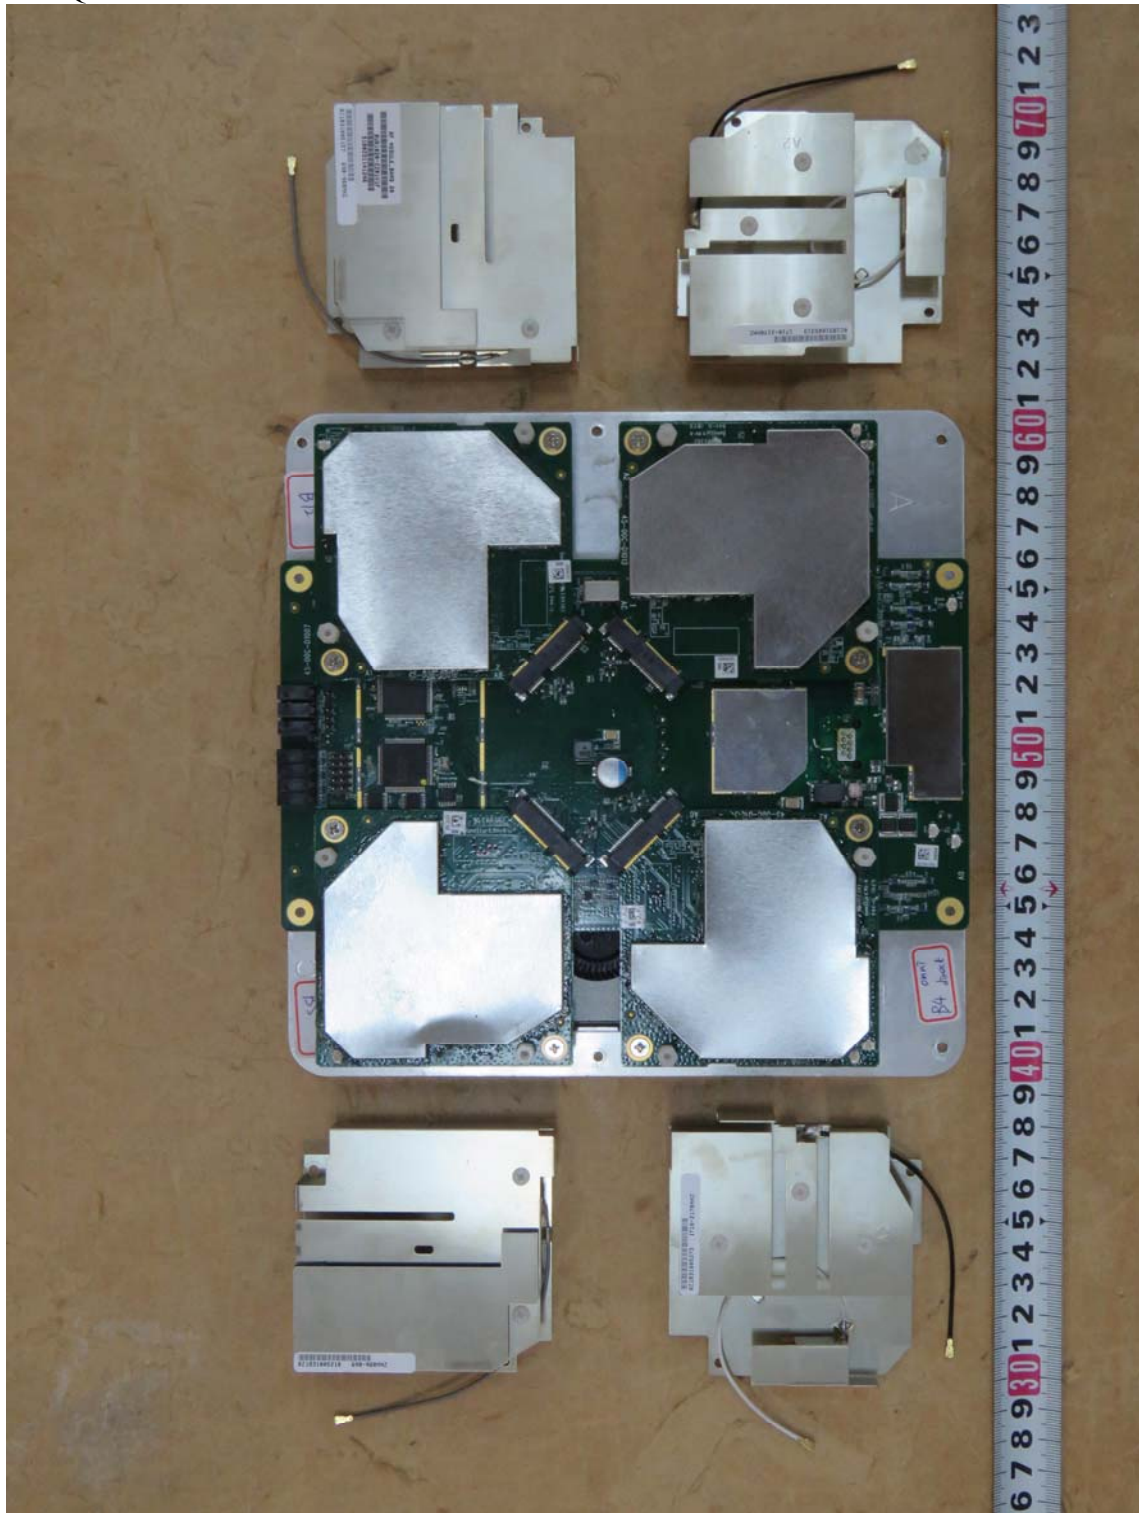

Registration number: W6M21812-18679-FCC
FCC ID: 2ASQXZONEDAS