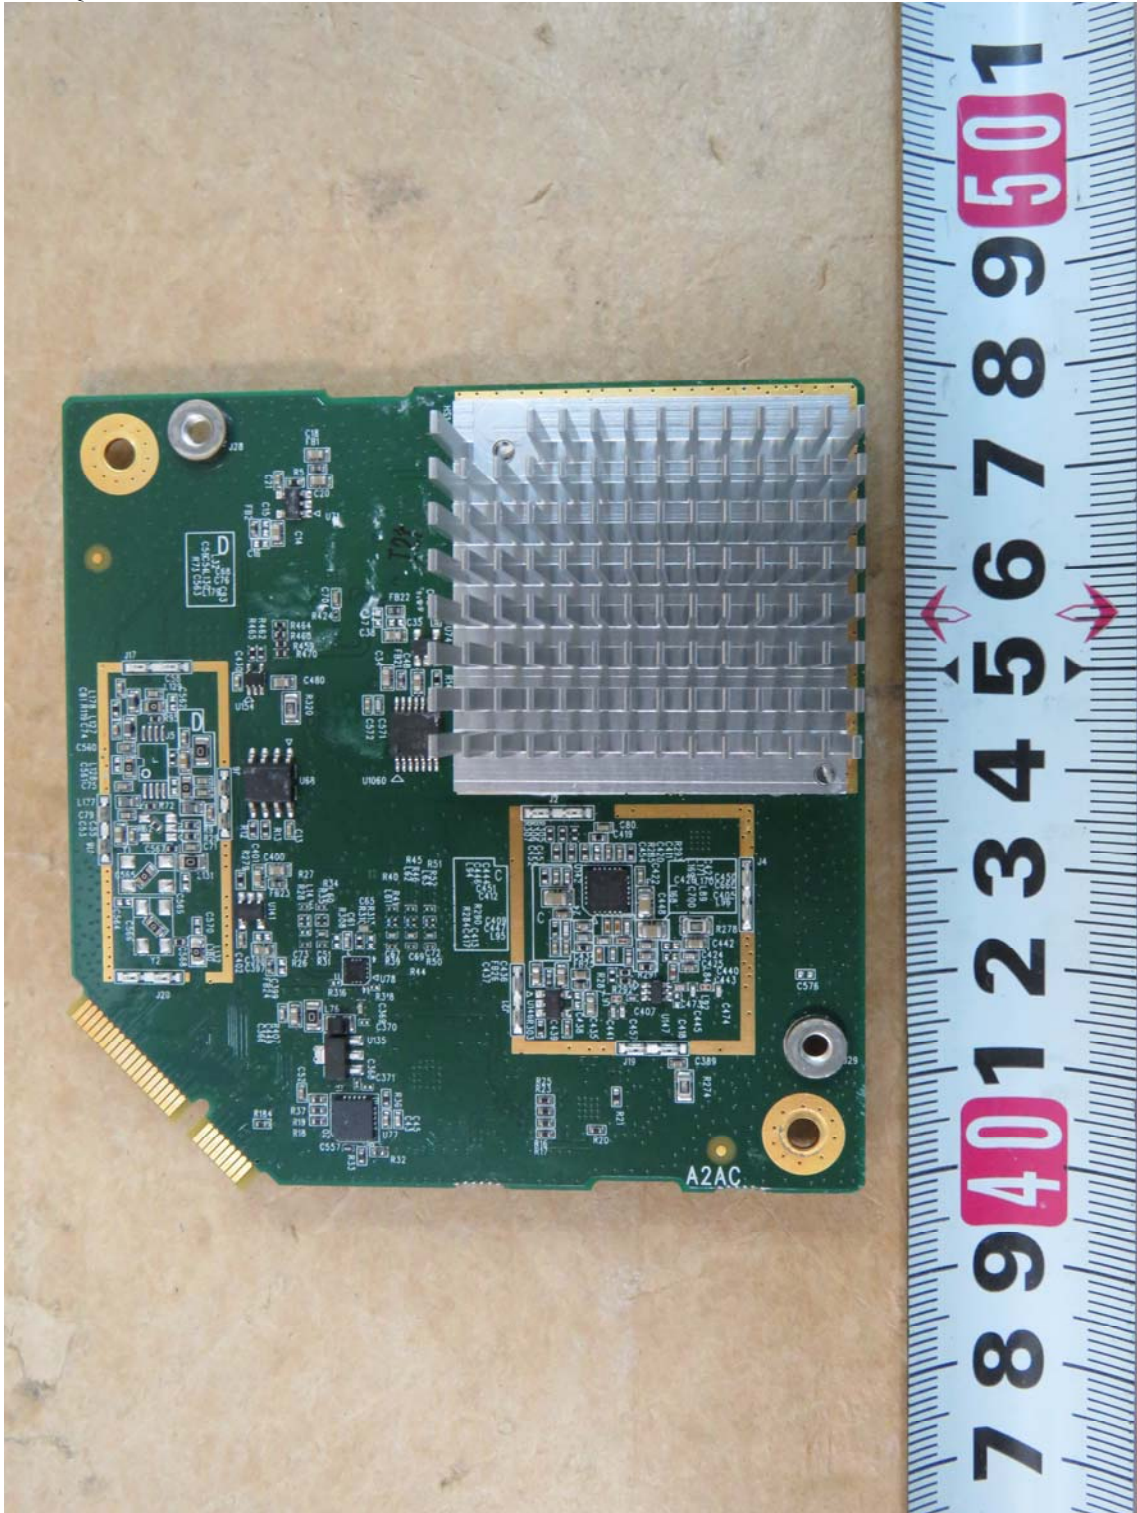

Worldwide Testing Services(Taiwan) Co., Ltd.

Registration number: W6M21812-18679-FCC
FCC ID: 2ASQXZONEDAS