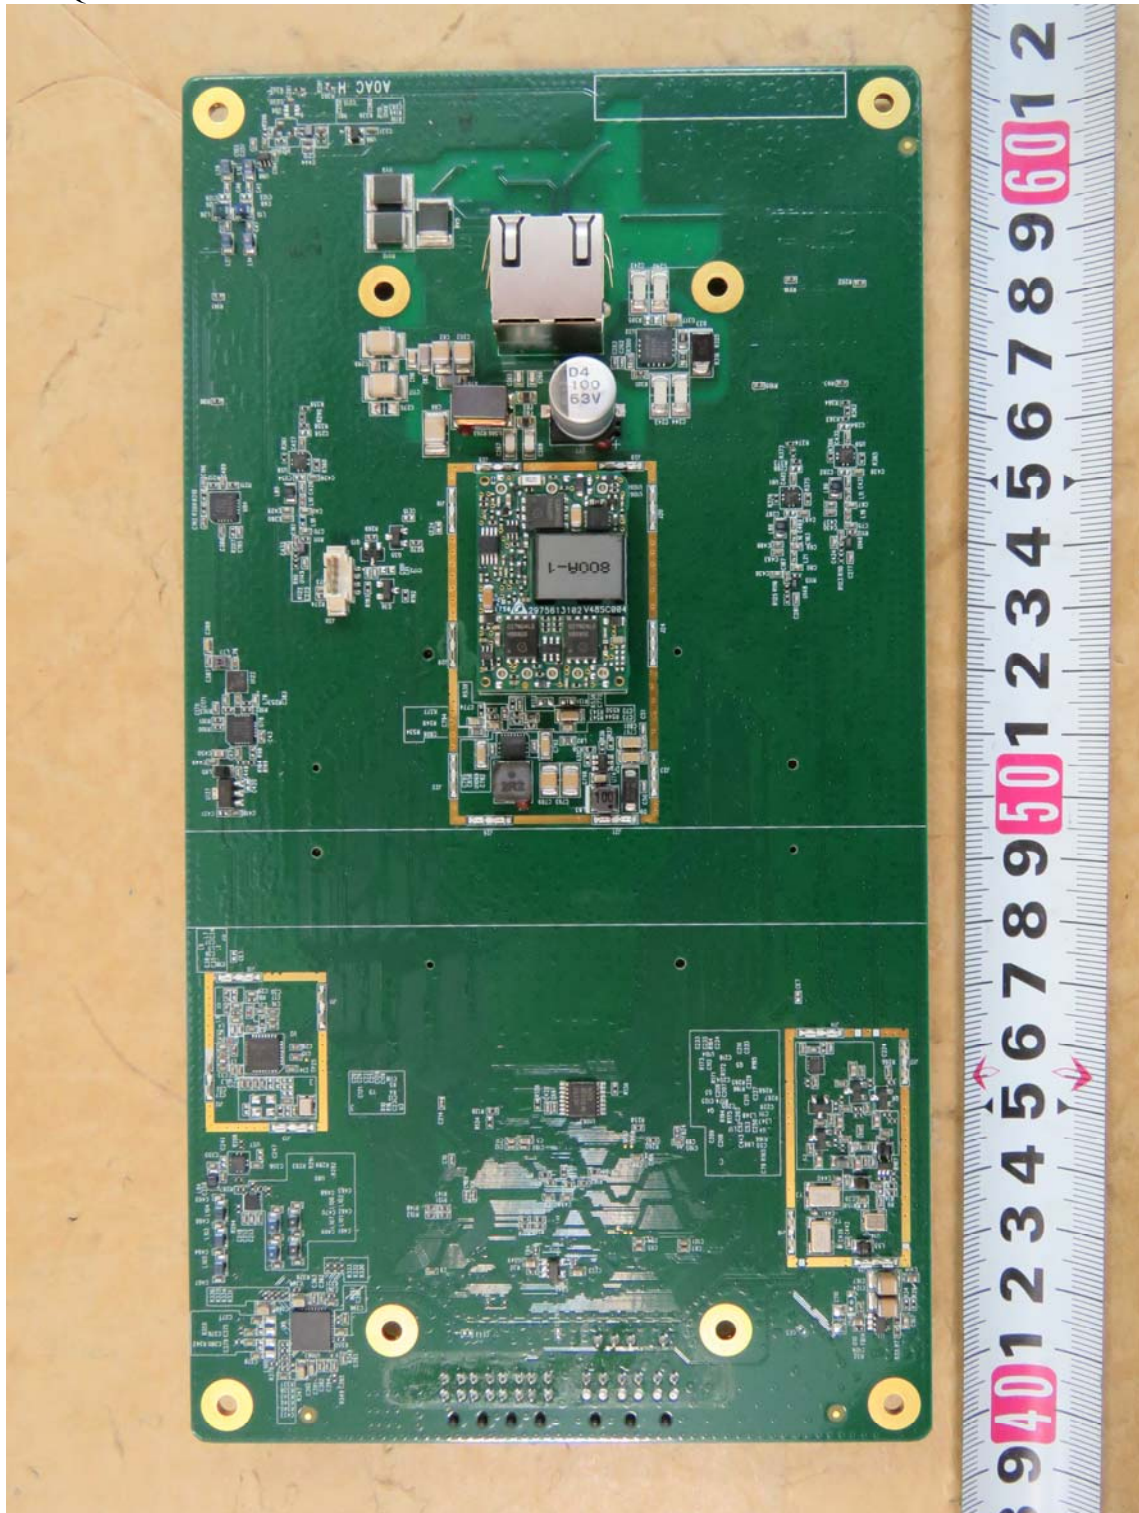

Registration number: W6M21812-18679-FCC
FCC ID: 2ASQXZONEDAS
ZoneDAS Base Unit (external)

Registration number: W6M21812-18679-FCC
FCC ID: 2ASQXZONEDAS

Worldwide Testing Services(Taiwan) Co., Ltd.

Registration number: W6M21812-18679-FCC
FCC ID: 2ASQXZONEDAS

Worldwide Testing Services(Taiwan) Co., Ltd.

Registration number: W6M21812-18679-FCC
FCC ID: 2ASQXZONEDAS

Registration number: W6M21812-18679-FCC
FCC ID: 2ASQXZONEDAS

Registration number: W6M21812-18679-FCC
FCC ID: 2ASQXZONEDAS