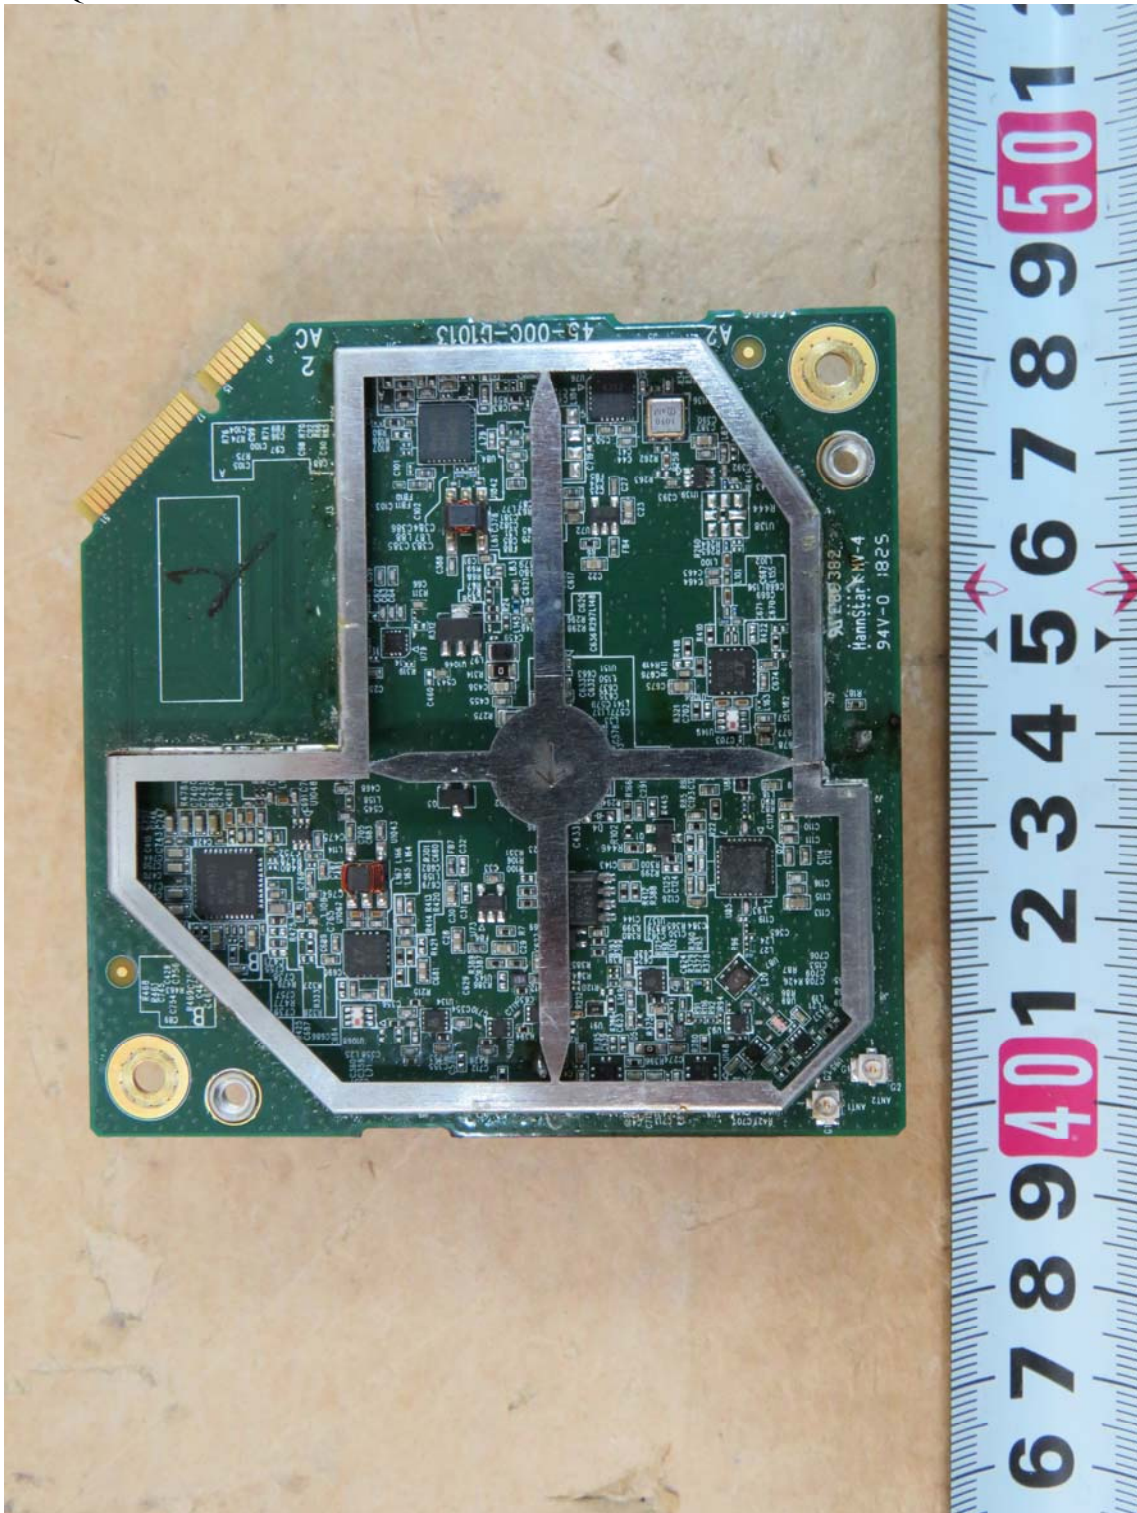

Registration number: W6M21812-18679-FCC
FCC ID: 2ASQXZONEDAS
ZoneDAS Base Unit (external)

Registration number: W6M21812-18679-FCC
FCC ID: 2ASQXZONEDAS

Worldwide Testing Services(Taiwan) Co., Ltd.

Registration number: W6M21812-18679-FCC
FCC ID: 2ASQXZONEDAS

Worldwide Testing Services(Taiwan) Co., Ltd.

Registration number: W6M21812-18679-FCC
FCC ID: 2ASQXZONEDAS

Registration number: W6M21812-18679-FCC
FCC ID: 2ASQXZONEDAS

Registration number: W6M21812-18679-FCC
FCC ID: 2ASQXZONEDAS