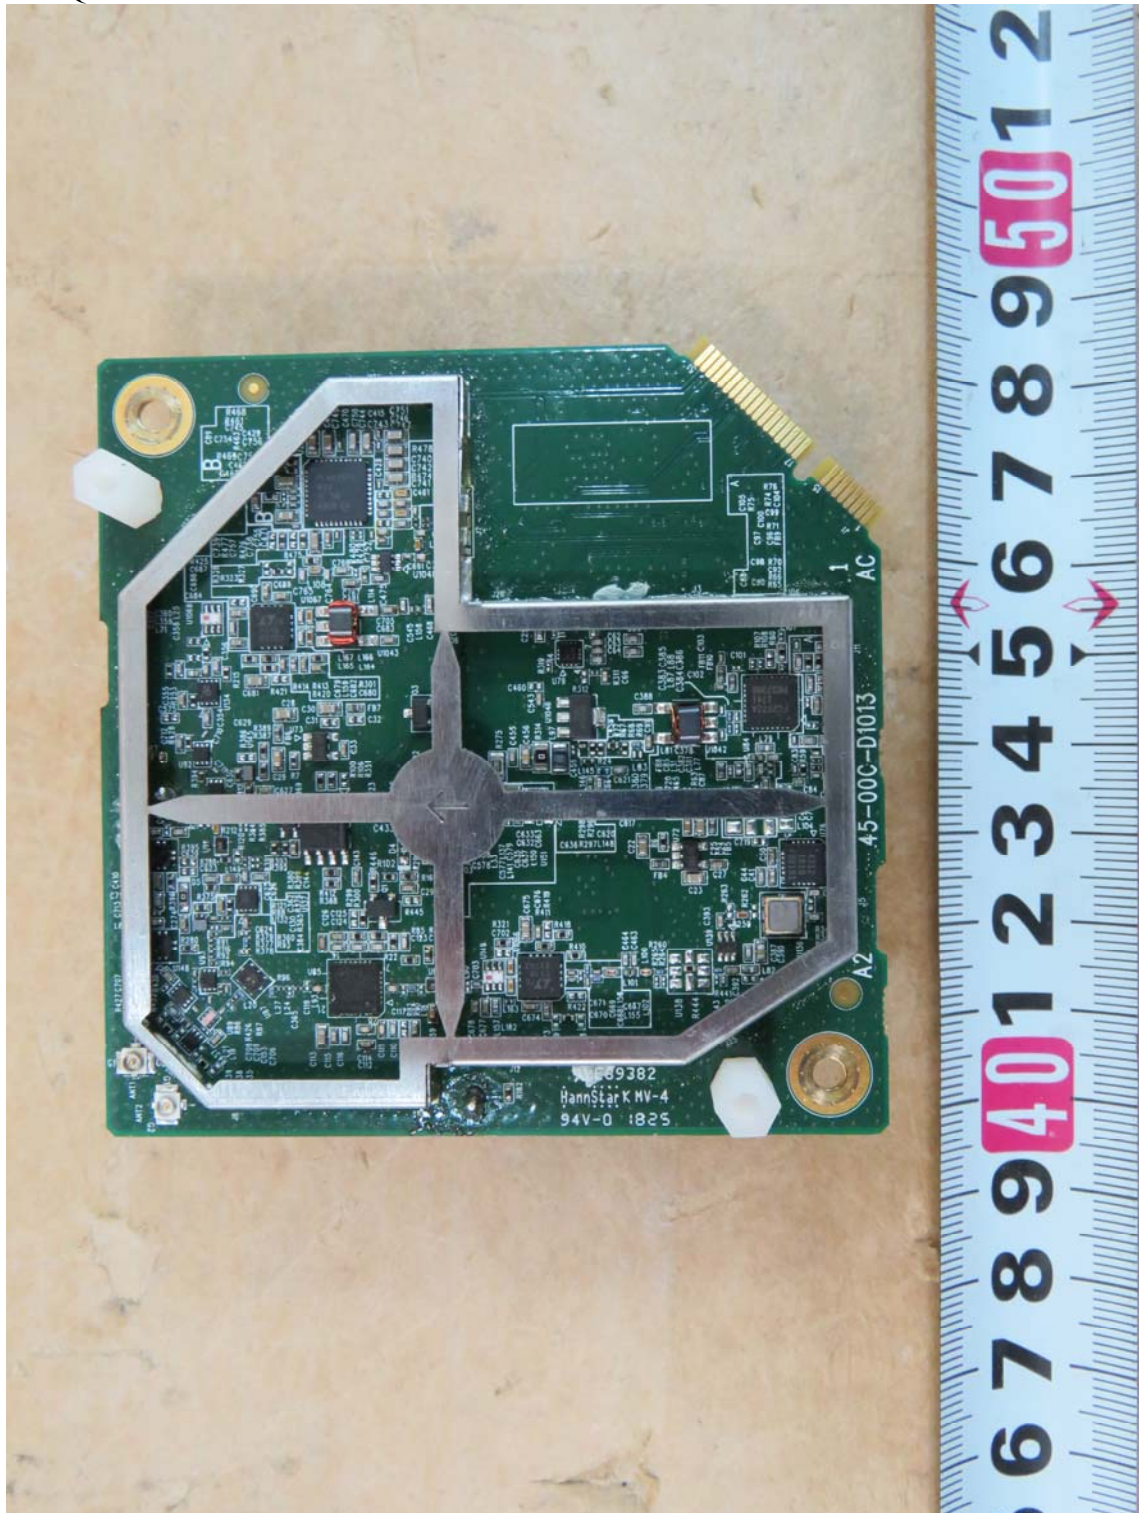

Registration number: W6M21812-18679-FCC
FCC ID: 2ASQXZONEDAS