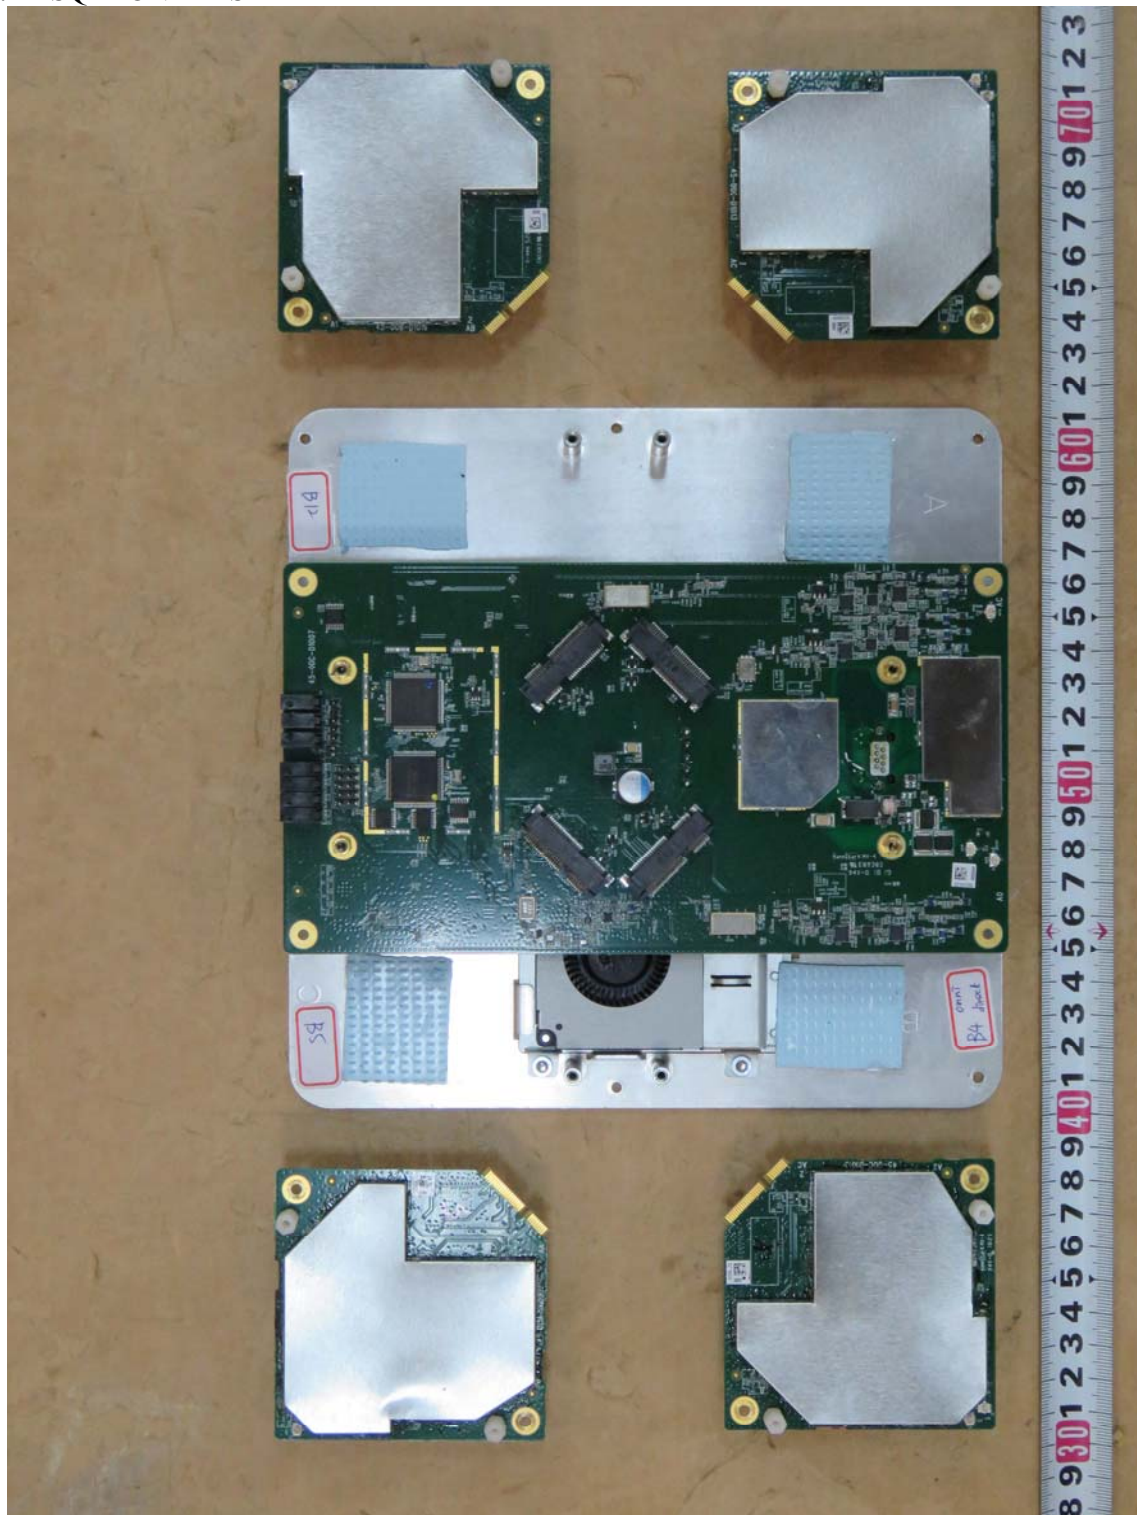

Worldwide Testing Services(Taiwan) Co., Ltd.

Registration number: W6M21812-18679-FCC
FCC ID: 2ASQXZONEDAS
ZoneDAS Base Unit (internal)

Registration number: W6M21812-18679-FCC
FCC ID: 2ASQXZONEDAS

Registration number: W6M21812-18679-FCC
FCC ID: 2ASQXZONEDAS