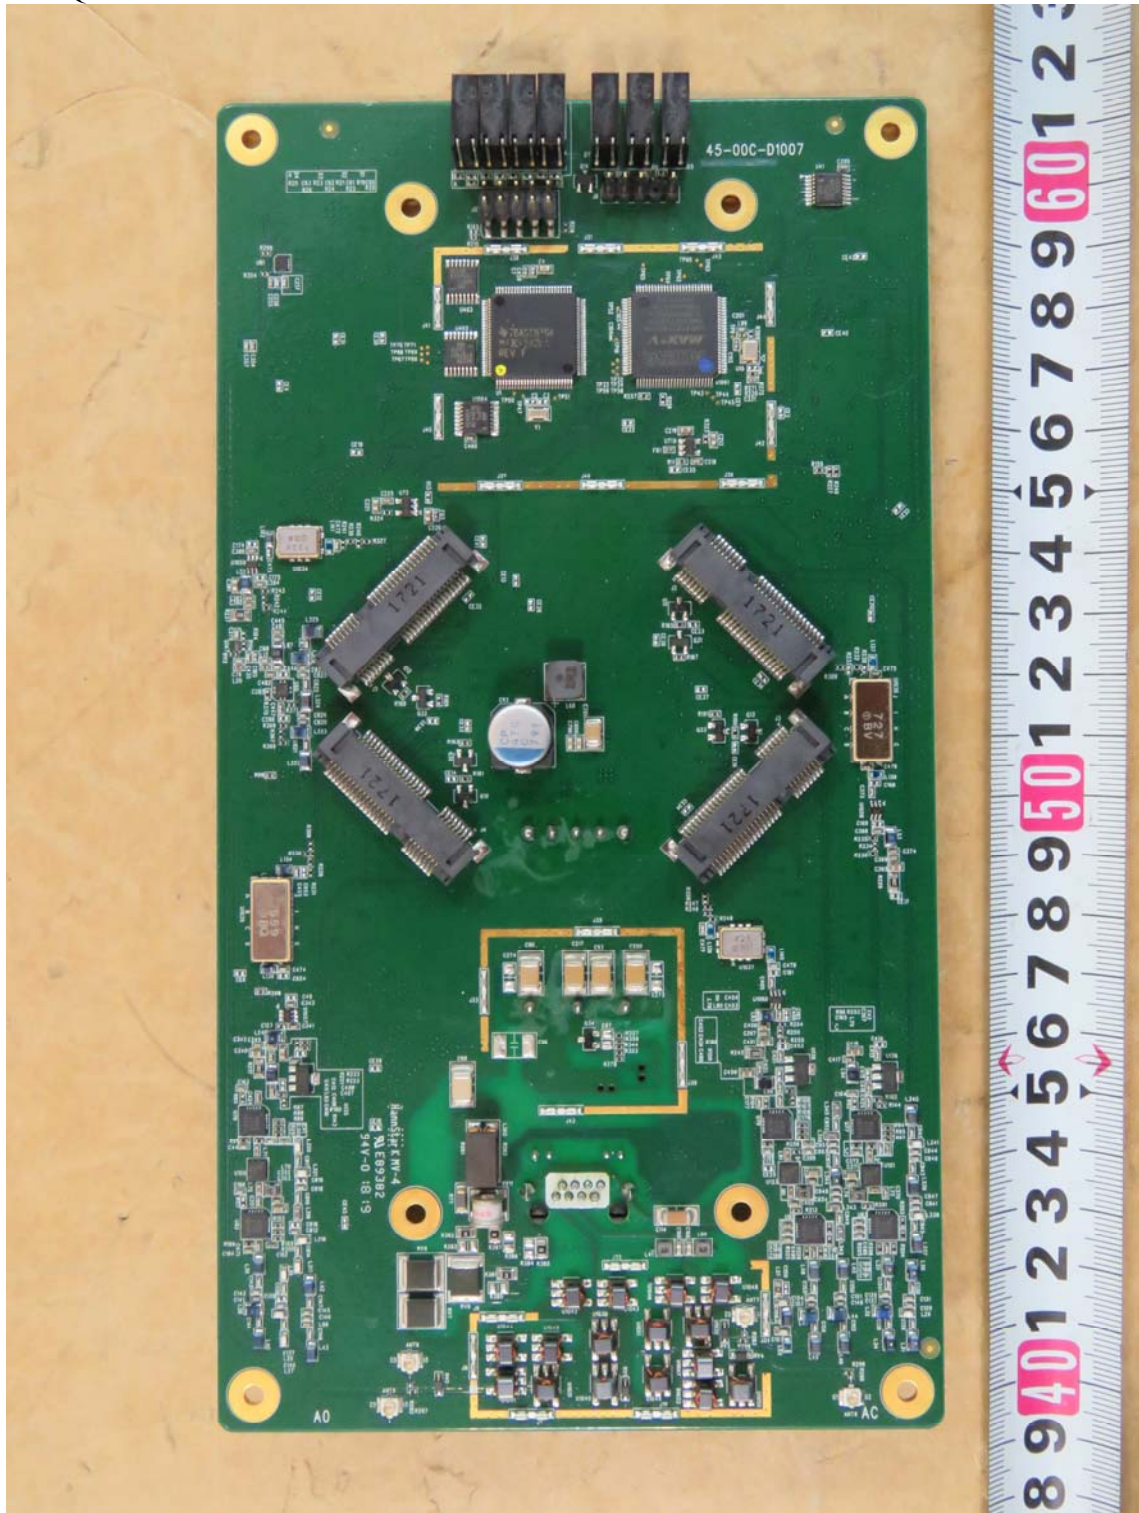

Registration number: W6M21812-18679-FCC
FCC ID: 2ASQXZONEDAS