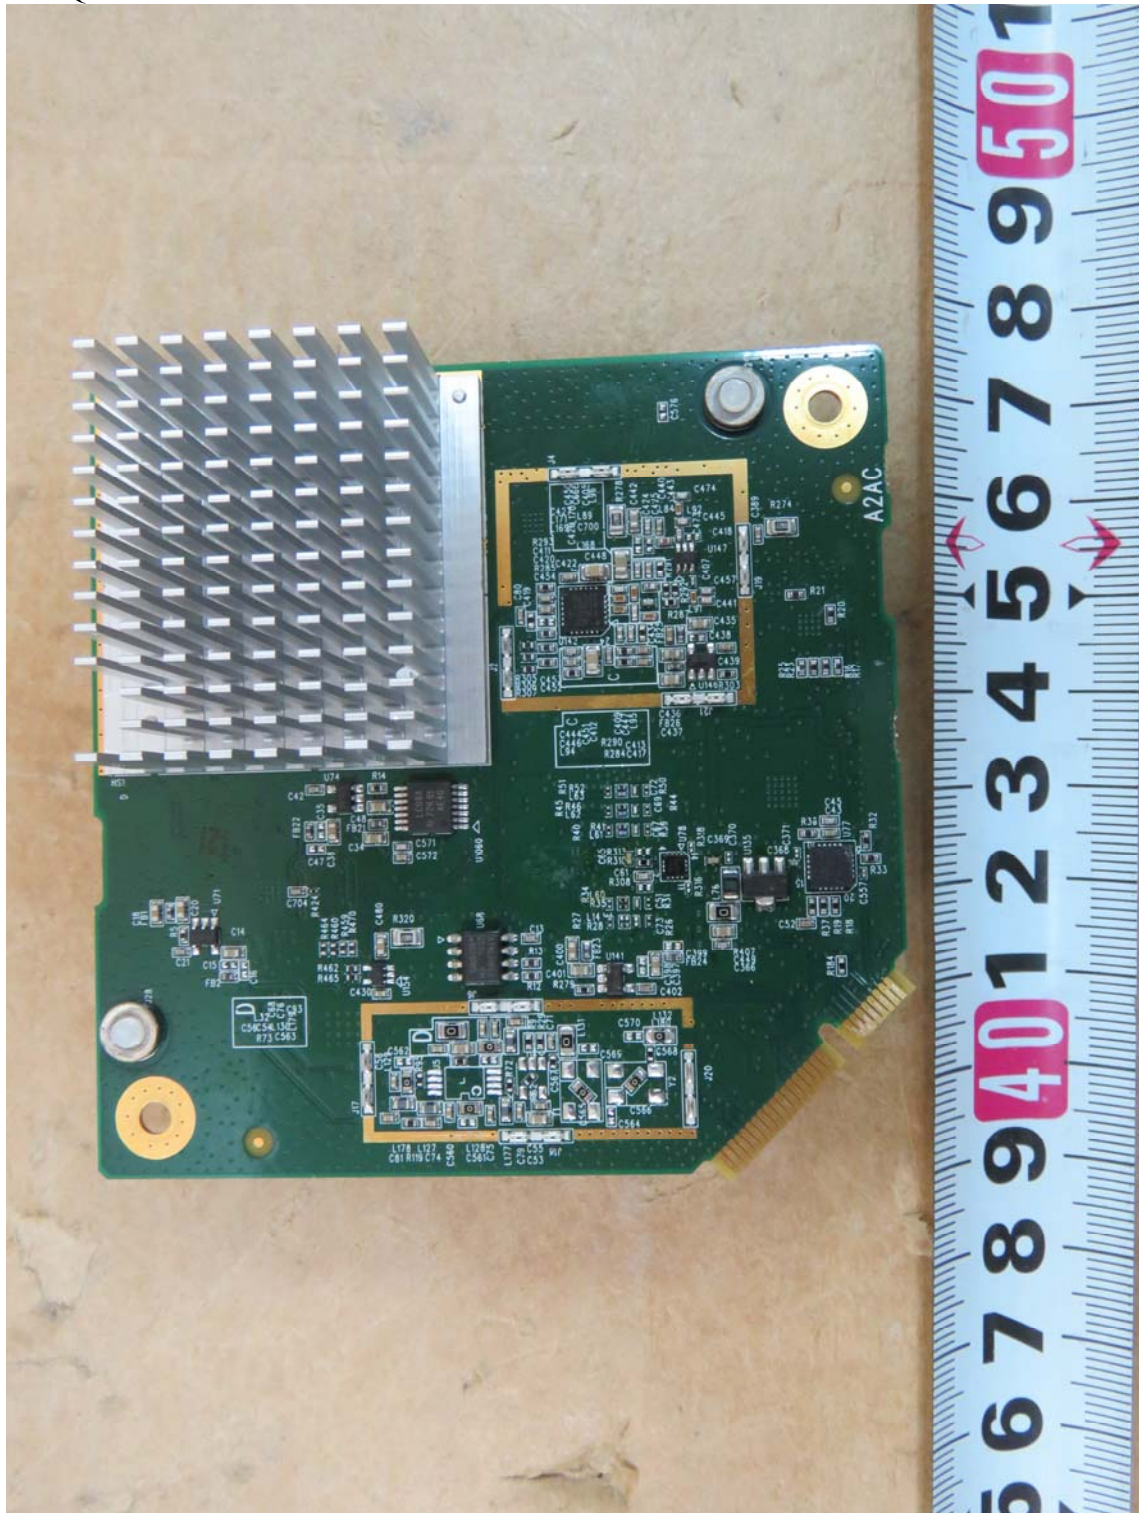

Registration number: W6M21812-18679-FCC
FCC ID: 2ASQXZONEDAS