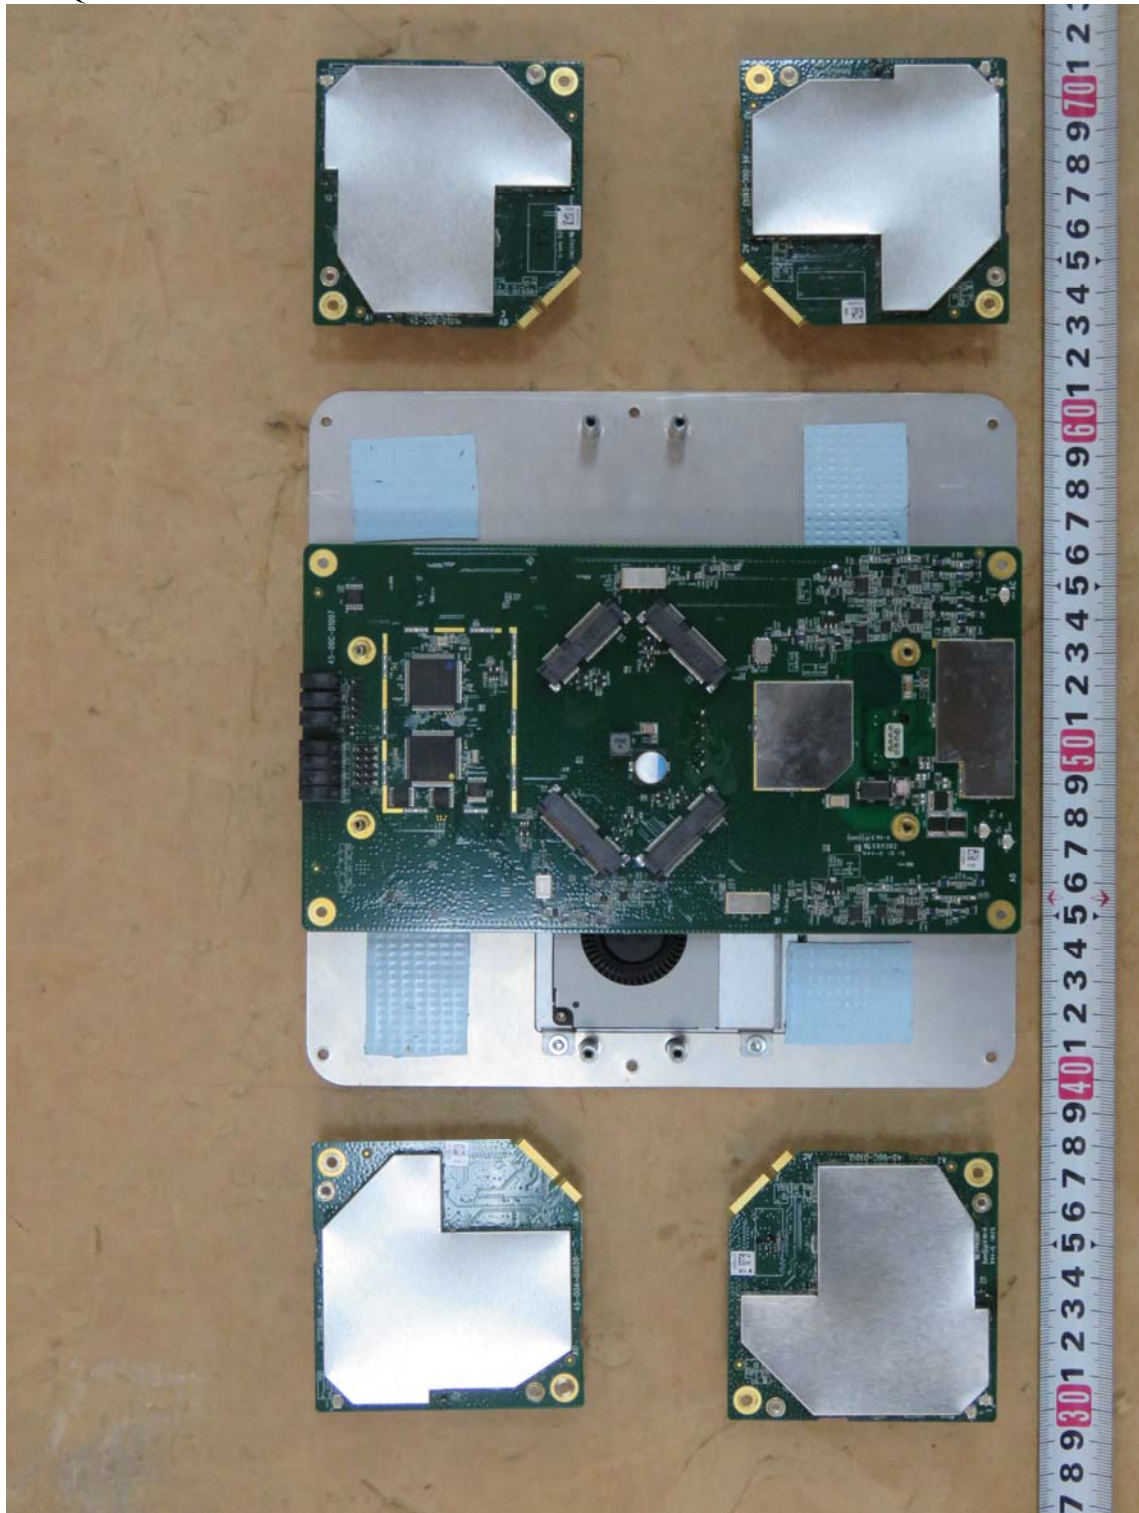

Registration number: W6M21812-18679-FCC
FCC ID: 2ASQXZONEDAS
ZoneDAS Base Unit (external)

Registration number: W6M21812-18679-FCC
FCC ID: 2ASQXZONEDAS

Worldwide Testing Services(Taiwan) Co., Ltd.

Registration number: W6M21812-18679-FCC
FCC ID: 2ASQXZONEDAS