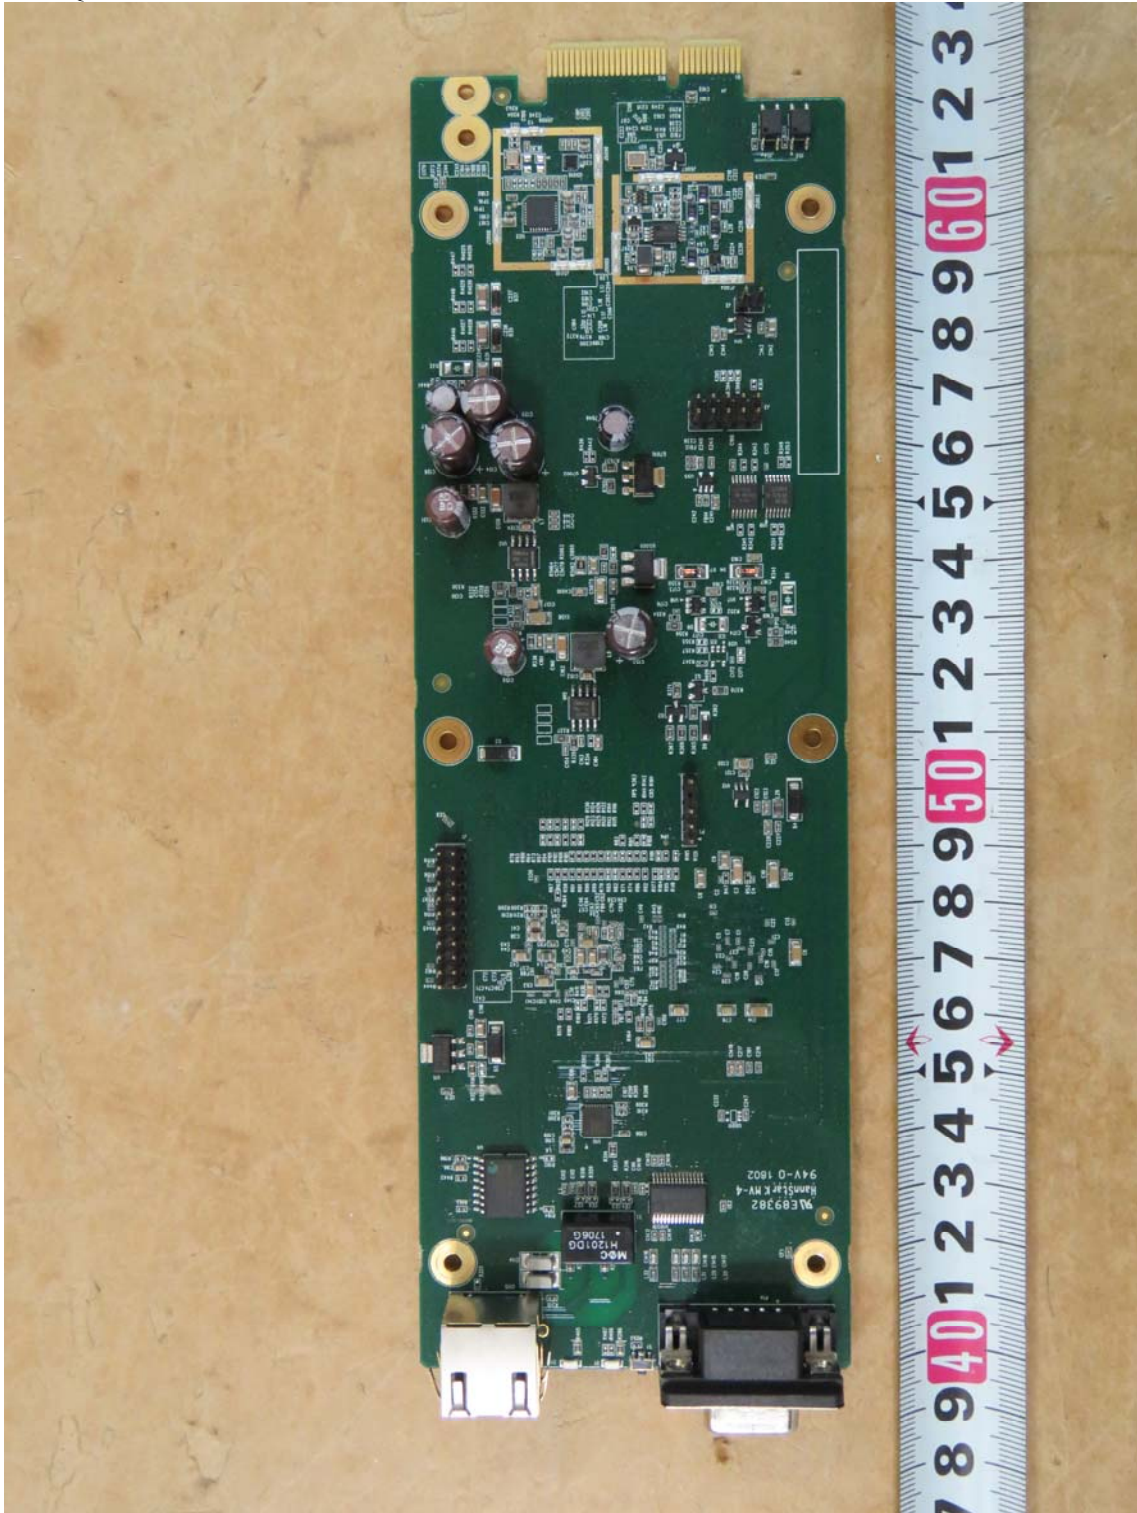

Registration number: W6M21812-18679-FCC
FCC ID: 2ASQXZONEDAS