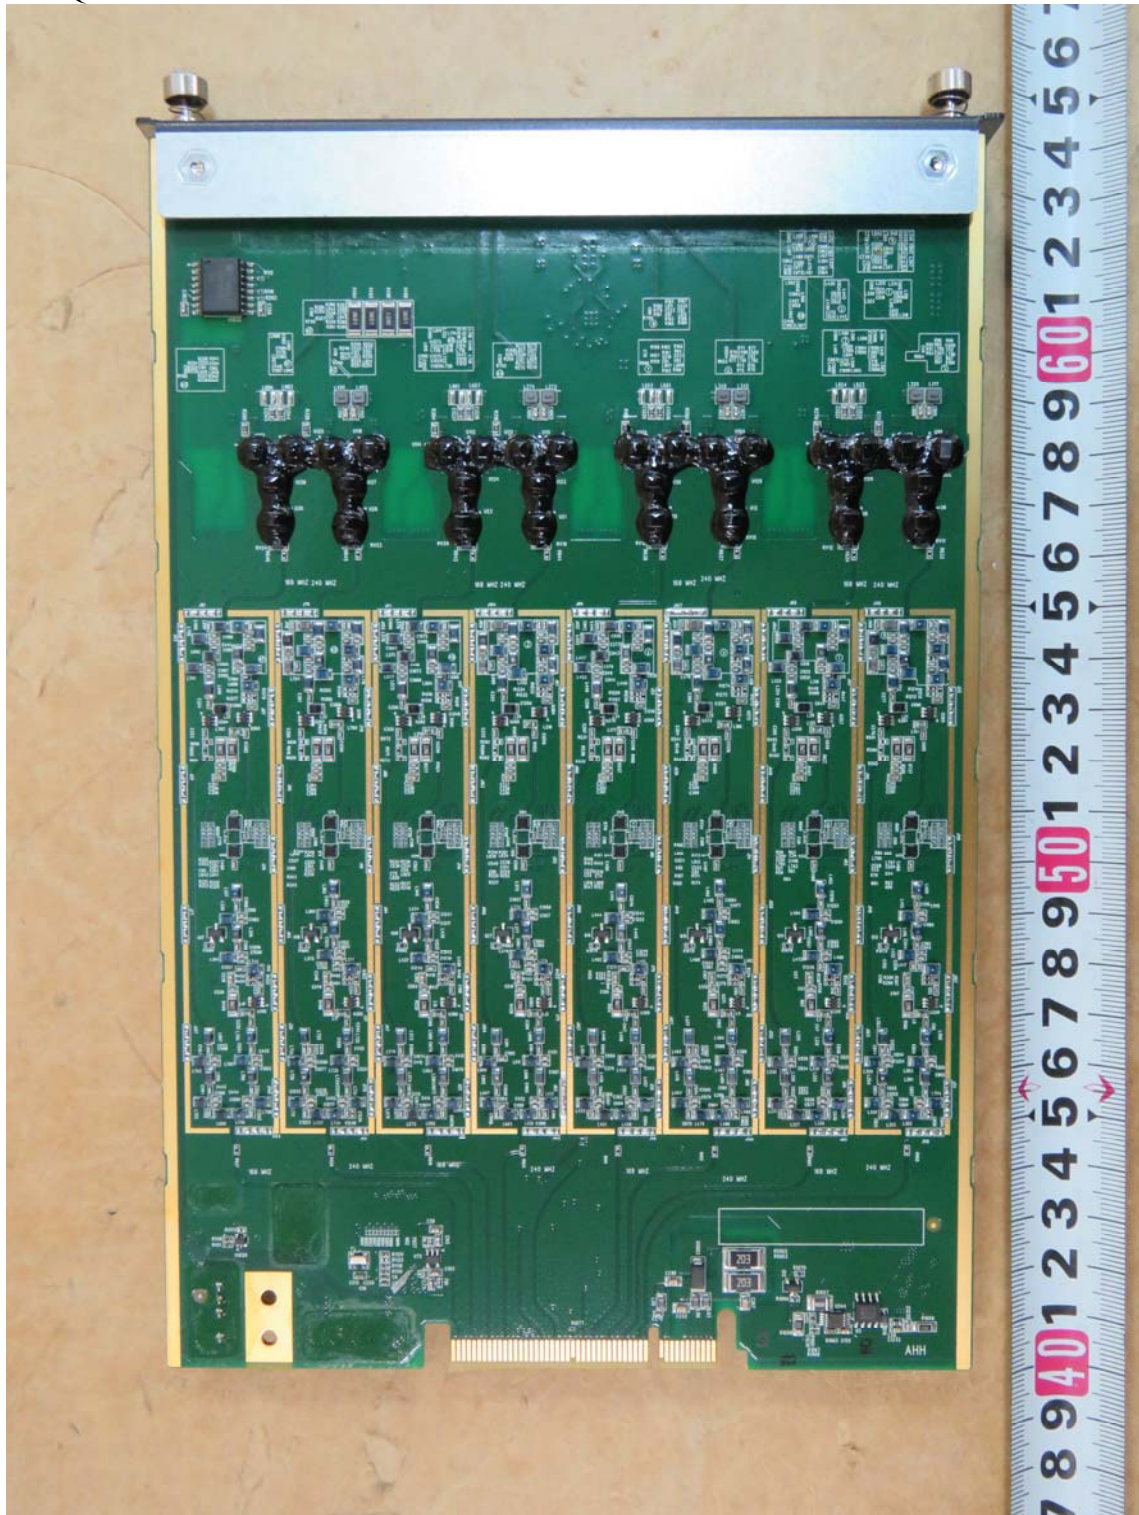

Worldwide Testing Services(Taiwan) Co., Ltd.

Registration number: W6M21812-18679-FCC
FCC ID: 2ASQXZONEDAS