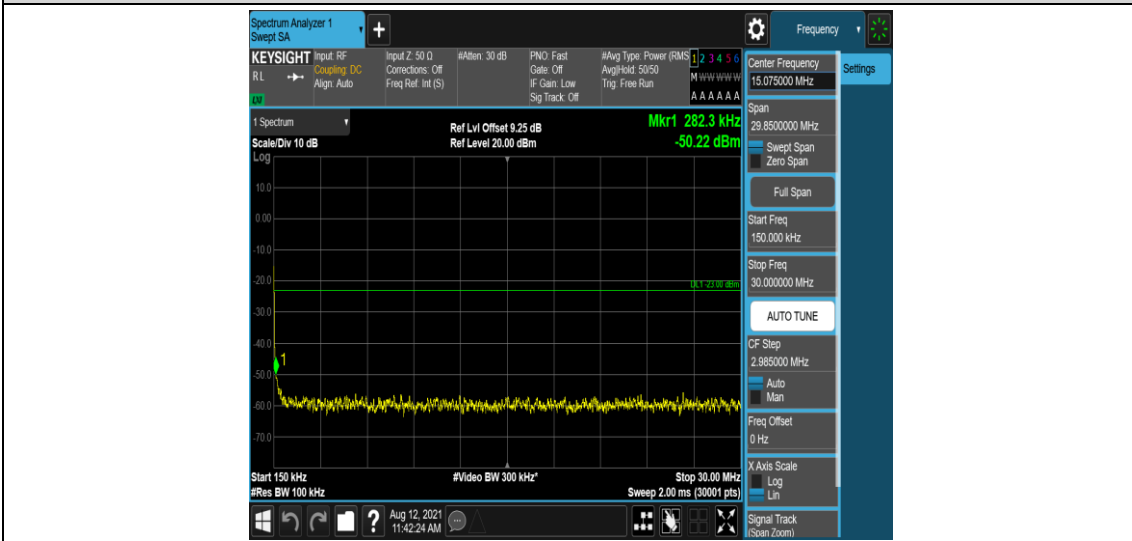

Band66-20MHz-QPSK-132322-1-0-Low-0.009-0.15--51.03-PASS

Band66-20MHz-QPSK-132322-1-0-Low-0.15-30--50.22-PASS