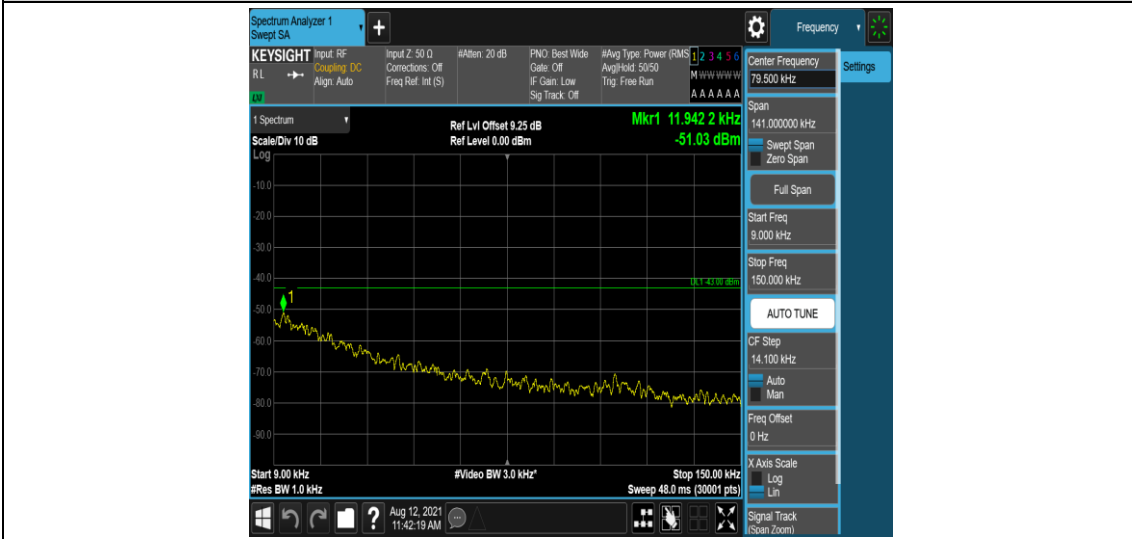

Band66-20MHz-QPSK-132072-1-0-Low-12000-26500--51.73-PASS

Band66-20MHz-QPSK-132322-1-0-Low-0.009-0.15--51.03-PASS