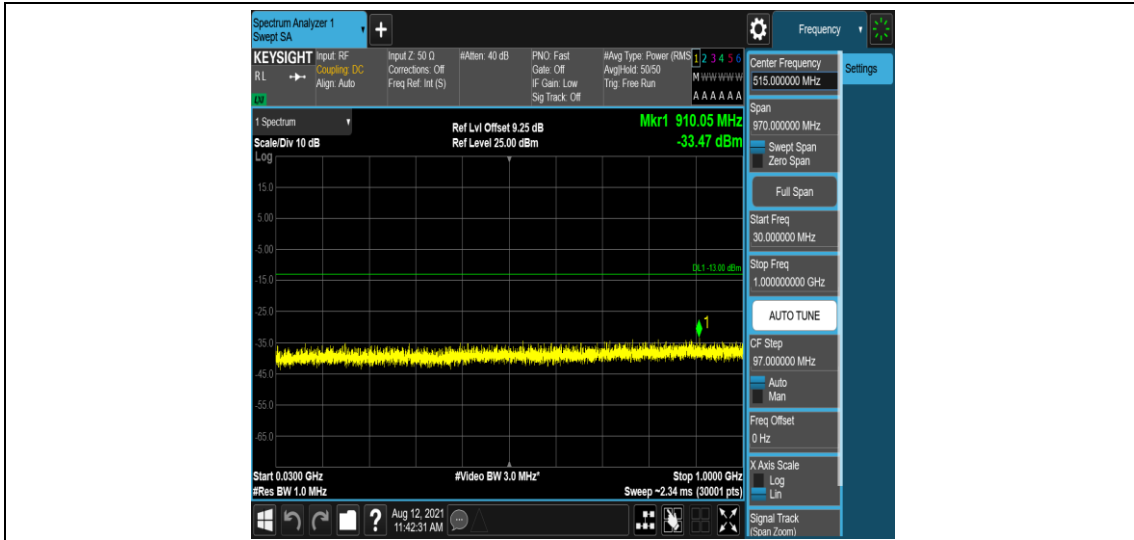

Band66-20MHz-QPSK-132322-1-0-Low-0.15-30--50.22-PASS

Band66-20MHz-QPSK-132322-1-0-Low-30-1000--33.47-PASS