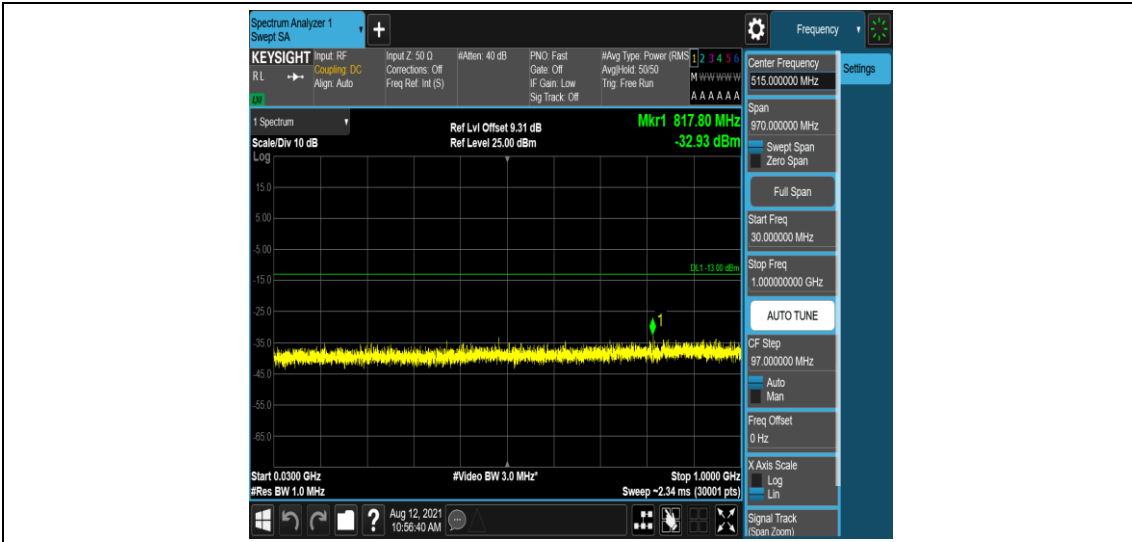

Band66-10MHz-16QAM-132322-1-0-Low-30-1000--33.59-PASS

Band66-10MHz-16QAM-132322-1-0-Low-1000-5000--35.62-PASS

Band66-10MHz-16QAM-132322-1-0-Low-5000-12000--56.97-PASS

Band66-10MHz-16QAM-132622-1-0-High-30-1000--32.93-PASS