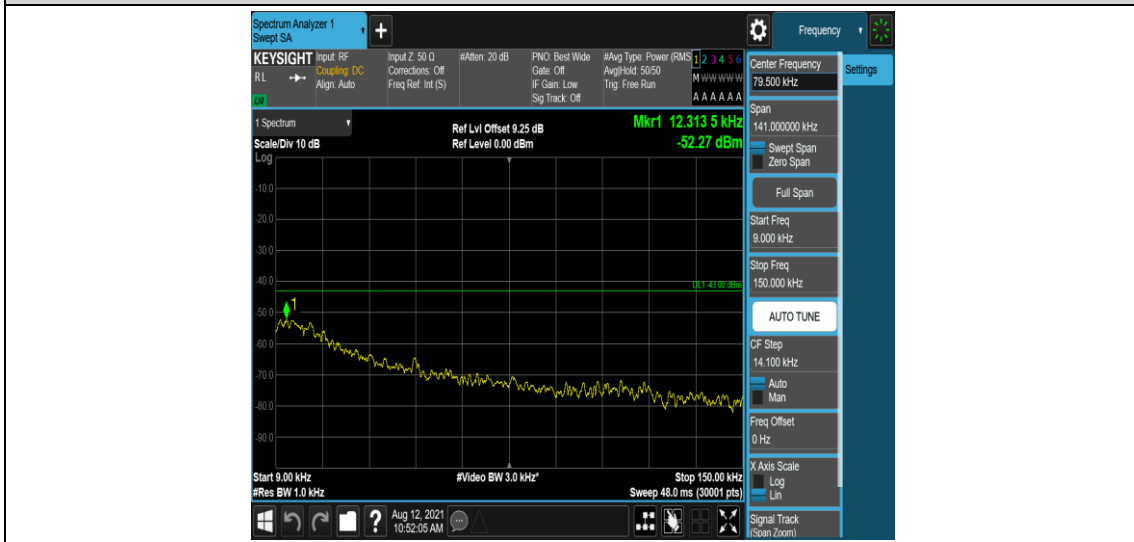

Band66-10MHz-QPSK-132022-1-0-Low-30-1000--33.35-PASS

Band66-10MHz-QPSK-132022-1-0-Low-1000-5000--35.87-PASS

Band66-10MHz-QPSK-132022-1-0-Low-5000-12000--56.96-PASS

Band66-10MHz-QPSK-132022-1-0-Low-12000-26500--51.6-PASS