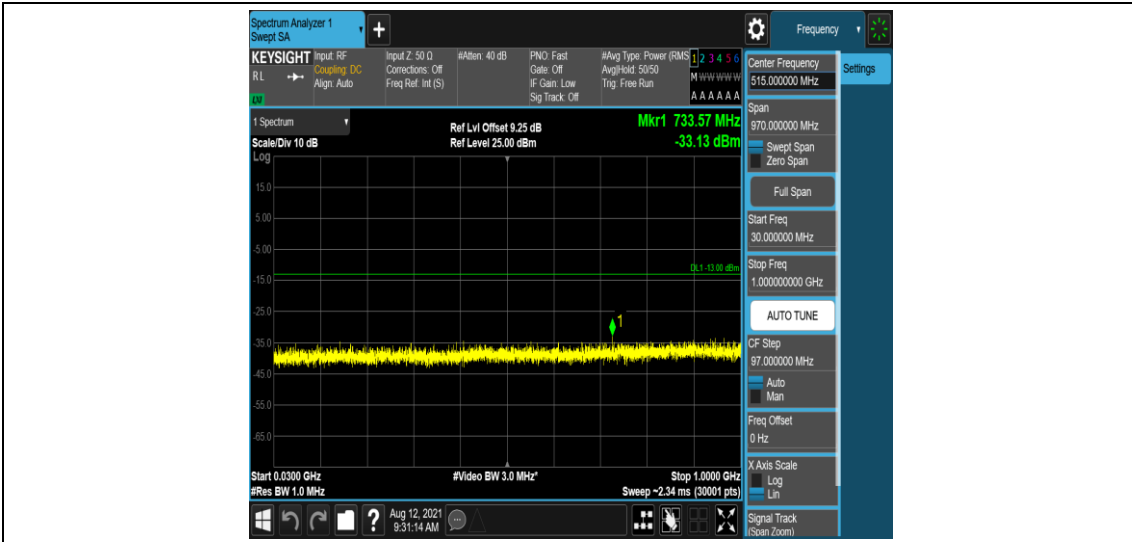

Band66-5MHz-QPSK-132322-1-0-Low-0.15-30--52.34-PASS

Band66-5MHz-QPSK-132322-1-0-Low-30-1000--33.13-PASS