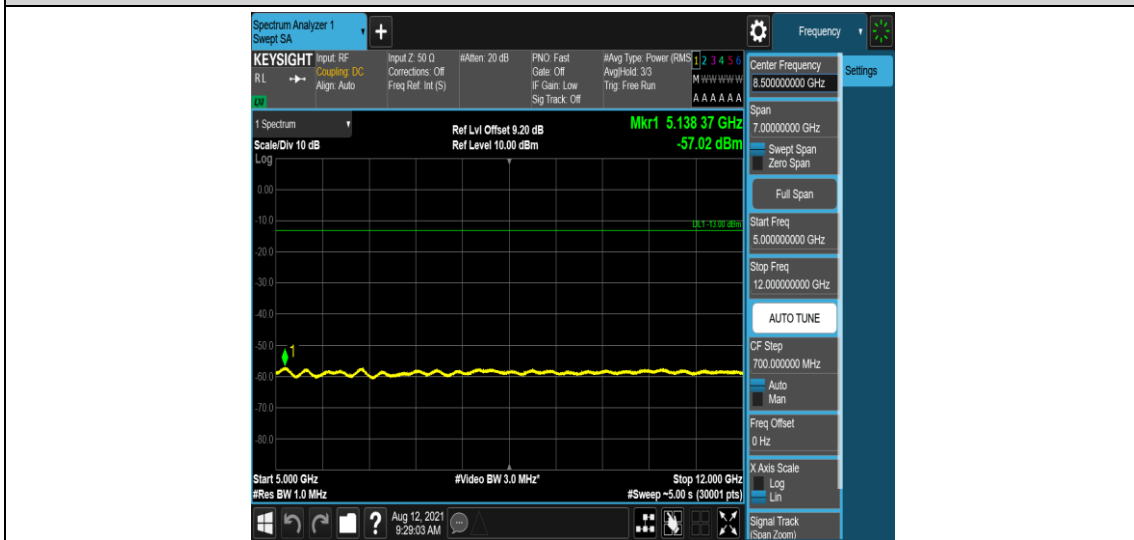

Band66-5MHz-QPSK-131997-1-0-Low-30-1000--33.83-PASS

Band66-5MHz-QPSK-131997-1-0-Low-1000-5000--35.62-PASS

Band66-5MHz-QPSK-131997-1-0-Low-5000-12000--57.02-PASS

Band66-5MHz-QPSK-131997-1-0-Low-12000-26500--51.63-PASS

Band66-5MHz-QPSK-132322-1-0-Low-0.009-0.15--51.7-PASS

Band66-5MHz-QPSK-132322-1-0-Low-0.15-30--52.34-PASS

Band66-5MHz-QPSK-132322-1-0-Low-30-1000--33.13-PASS

Band66-5MHz-QPSK-132322-1-0-Low-1000-5000--35.5-PASS