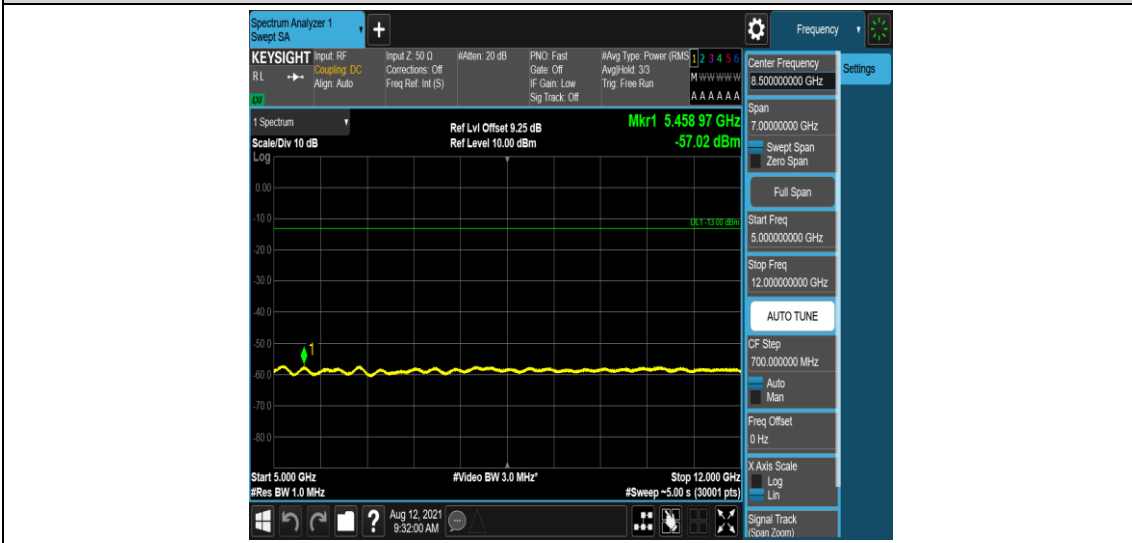

Band66-5MHz-QPSK-132322-1-0-Low-0.009-0.15--51.7-PASS

Band66-5MHz-QPSK-132322-1-0-Low-0.15-30--52.34-PASS

Band66-5MHz-QPSK-132322-1-0-Low-30-1000--33.13-PASS

Band66-5MHz-QPSK-132322-1-0-Low-1000-5000--35.5-PASS