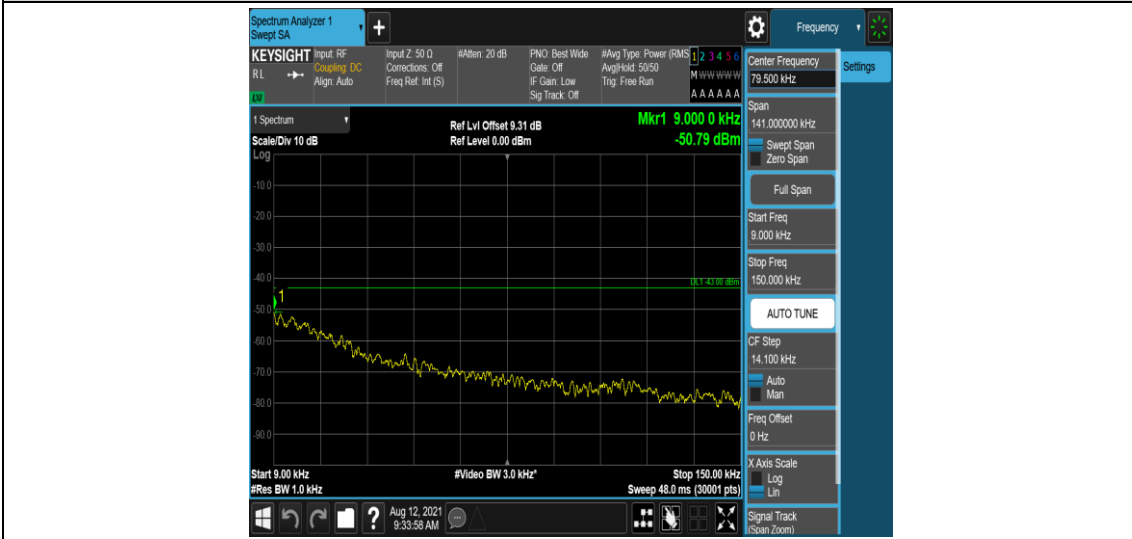

Band66-5MHz-QPSK-132322-1-0-Low-0.009-0.15--51.7-PASS

Band66-5MHz-QPSK-132322-1-0-Low-0.15-30--52.34-PASS

Band66-5MHz-QPSK-132322-1-0-Low-30-1000--33.13-PASS

Band66-5MHz-QPSK-132322-1-0-Low-1000-5000--35.5-PASS

Band66-5MHz-QPSK-132322-1-0-Low-5000-12000--57.02-PASS

Band66-5MHz-QPSK-132322-1-0-Low-12000-26500--51.44-PASS

Band66-5MHz-QPSK-132647-1-0-High-0.009-0.15--50.79-PASS

Band66-5MHz-QPSK-132647-1-0-High-0.15-30--51.17-PASS