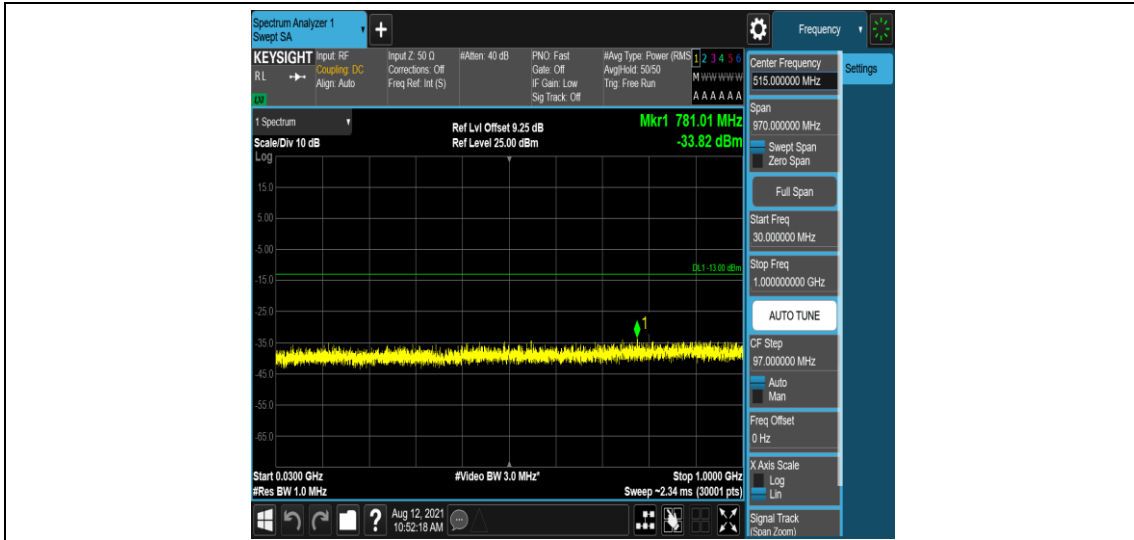

Band66-10MHz-QPSK-132322-1-0-Low-0.15-30--51.94-PASS

Band66-10MHz-QPSK-132322-1-0-Low-30-1000--33.82-PASS