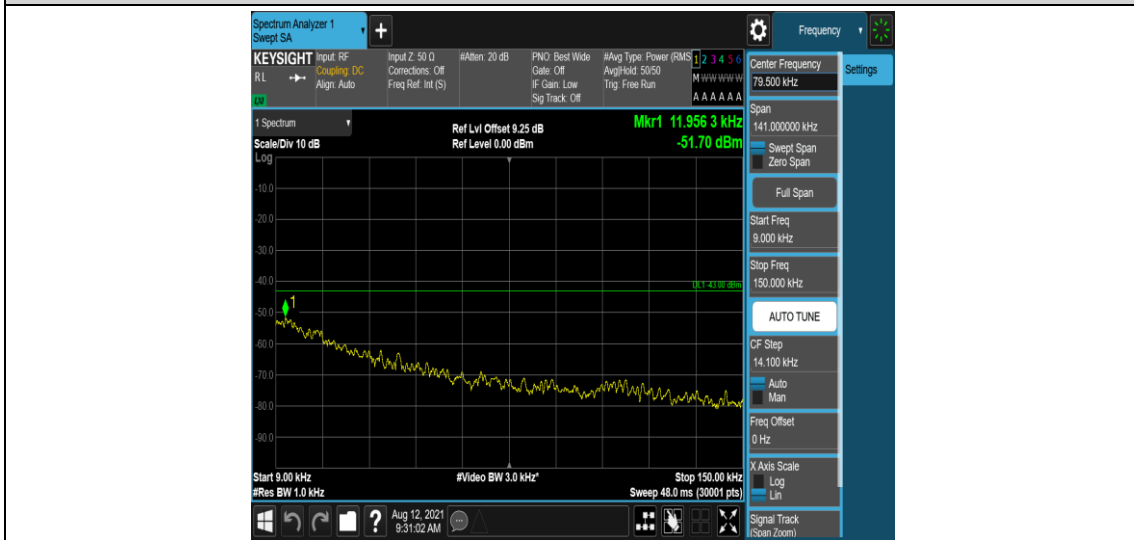

Band66-5MHz-QPSK-131997-1-0-Low-30-1000--33.83-PASS

Band66-5MHz-QPSK-131997-1-0-Low-1000-5000--35.62-PASS

Band66-5MHz-QPSK-131997-1-0-Low-5000-12000--57.02-PASS

Band66-5MHz-QPSK-131997-1-0-Low-12000-26500--51.63-PASS

Band66-5MHz-QPSK-132322-1-0-Low-0.009-0.15--51.7-PASS

Band66-5MHz-QPSK-132322-1-0-Low-0.15-30--52.34-PASS

Band66-5MHz-QPSK-132322-1-0-Low-30-1000--33.13-PASS

Band66-5MHz-QPSK-132322-1-0-Low-1000-5000--35.5-PASS