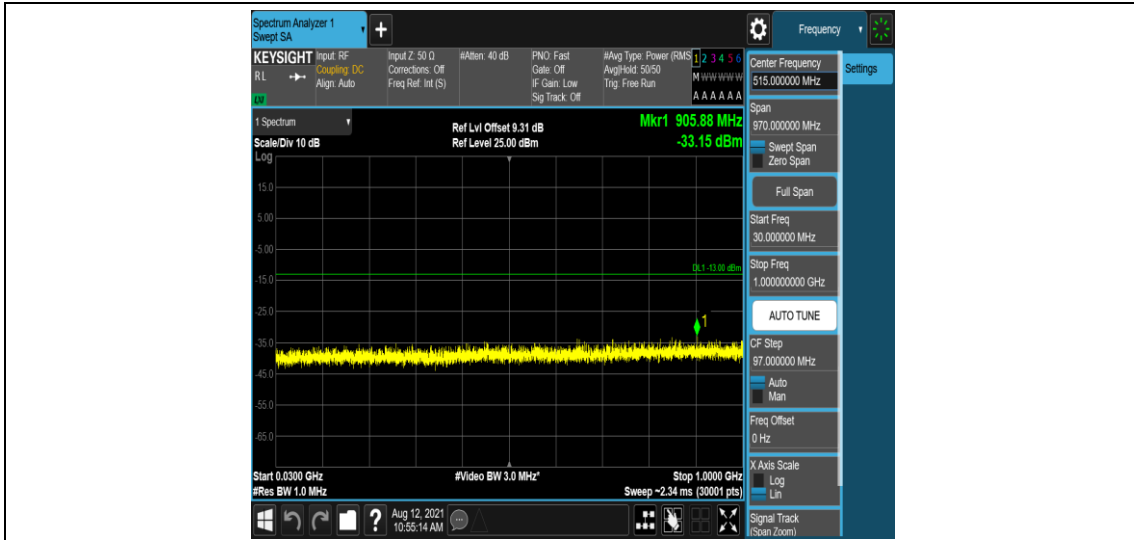

Band66-10MHz-QPSK-132322-1-0-Low-5000-12000--56.99-PASS

Band66-10MHz-QPSK-132322-1-0-Low-12000-26500--51.36-PASS

Band66-10MHz-QPSK-132622-1-0-High-0.009-0.15--51.84-PASS

Band66-10MHz-QPSK-132622-1-0-High-0.15-30--52.08-PASS