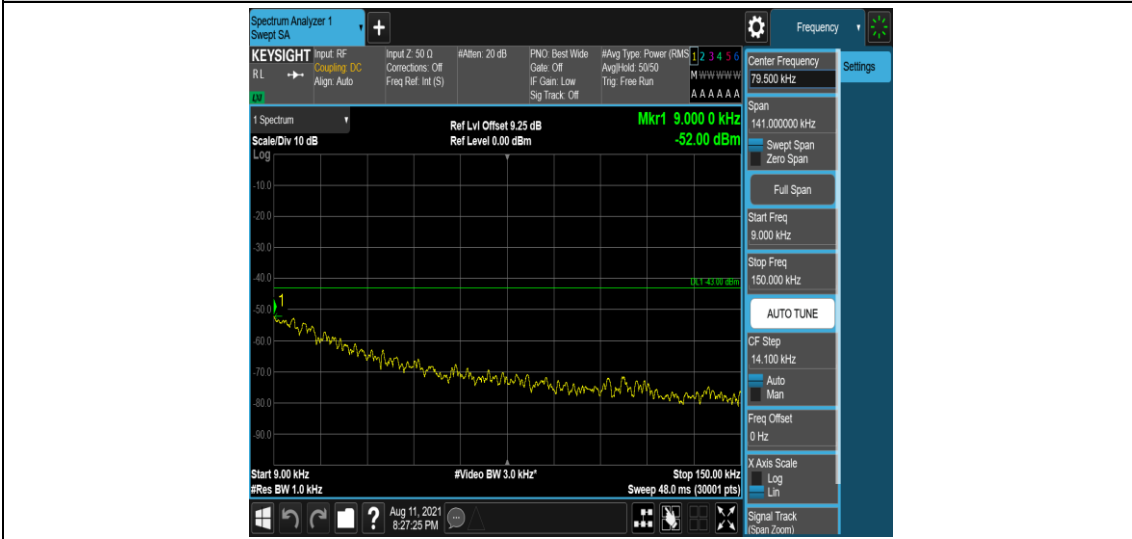

Band66-3MHz-QPSK-131987-1-0-Low-30-1000--32.27-PASS

Band66-3MHz-QPSK-131987-1-0-Low-1000-5000--35.88-PASS

Band66-3MHz-QPSK-131987-1-0-Low-5000-12000--57.02-PASS

Band66-3MHz-QPSK-131987-1-0-Low-12000-26500--51.4-PASS