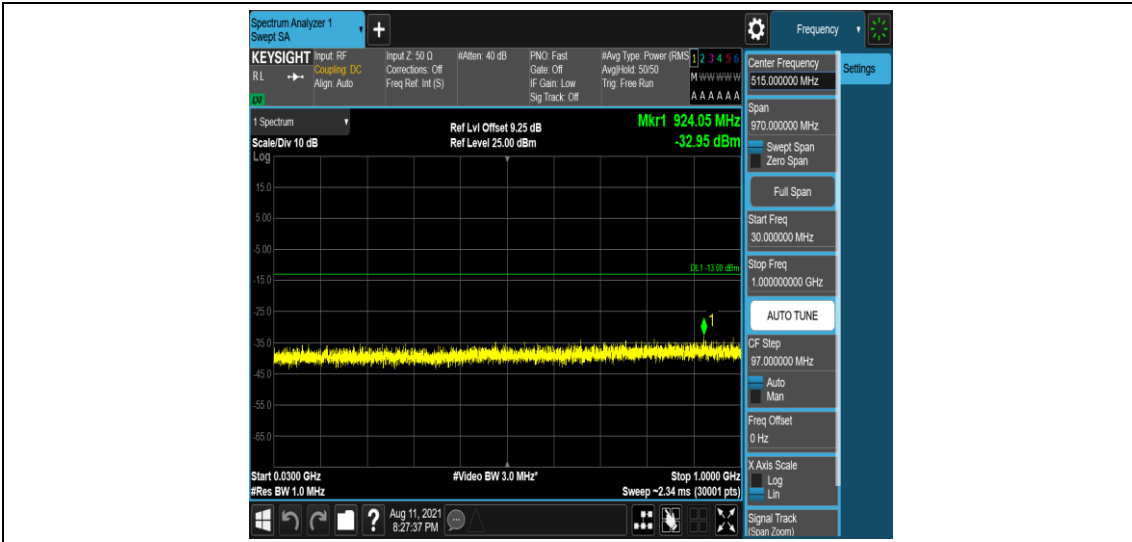

Band66-3MHz-QPSK-132322-1-0-Low-0.15-30--49.5-PASS

Band66-3MHz-QPSK-132322-1-0-Low-30-1000--32.95-PASS