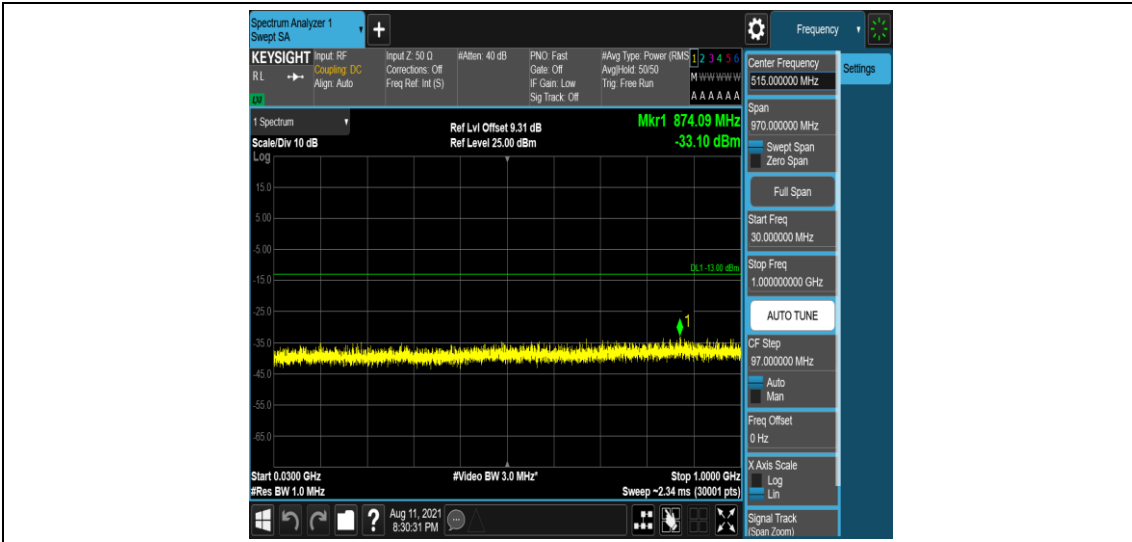

Band66-3MHz-QPSK-132322-1-0-Low-5000-12000--56.9-PASS

Band66-3MHz-QPSK-132322-1-0-Low-12000-26500--51.38-PASS

Band66-3MHz-QPSK-132657-1-0-High-0.009-0.15--51.41-PASS

Band66-3MHz-QPSK-132657-1-0-High-0.15-30--50.17-PASS