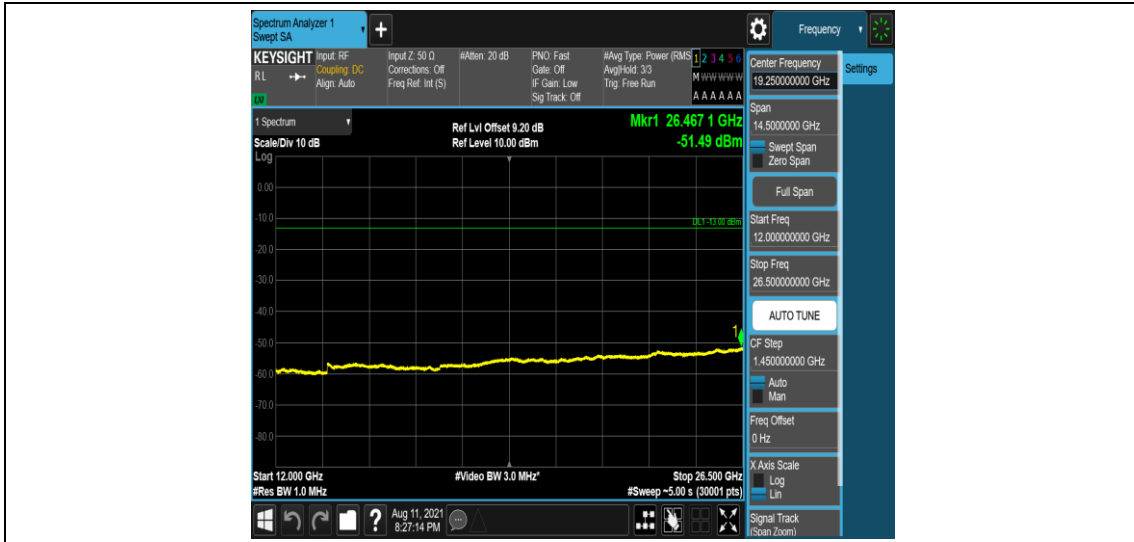

Band66-3MHz-16QAM-131987-1-0-Low-5000-12000--56.95-PASS

Band66-3MHz-16QAM-131987-1-0-Low-12000-26500--51.49-PASS