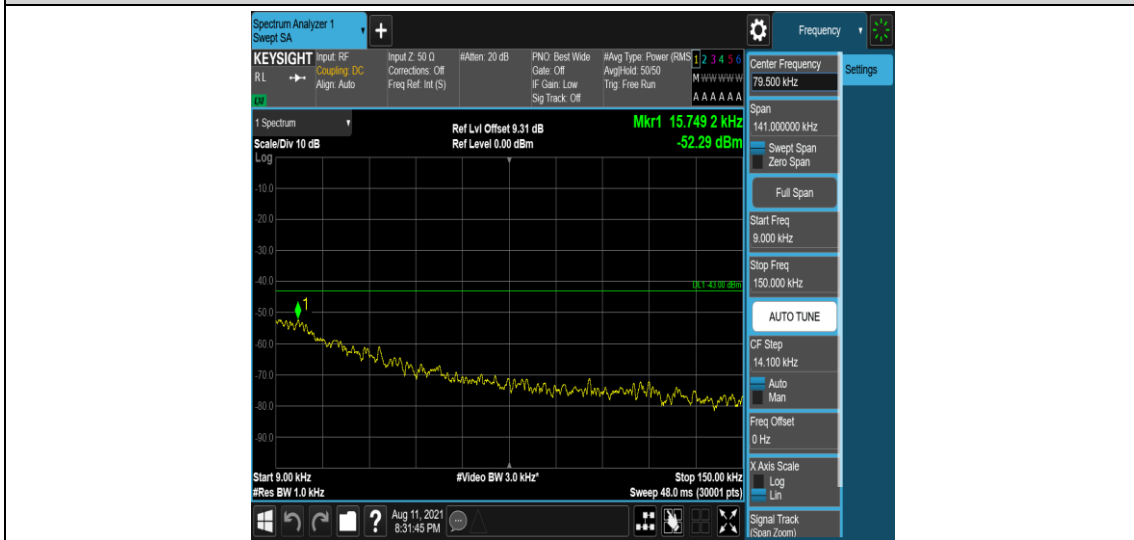

Band66-3MHz-16QAM-132322-1-0-Low-30-1000--32.25-PASS

Band66-3MHz-16QAM-132322-1-0-Low-1000-5000--35.81-PASS

Band66-3MHz-16QAM-132322-1-0-Low-5000-12000--56.98-PASS

Band66-3MHz-16QAM-132322-1-0-Low-12000-26500--51.48-PASS