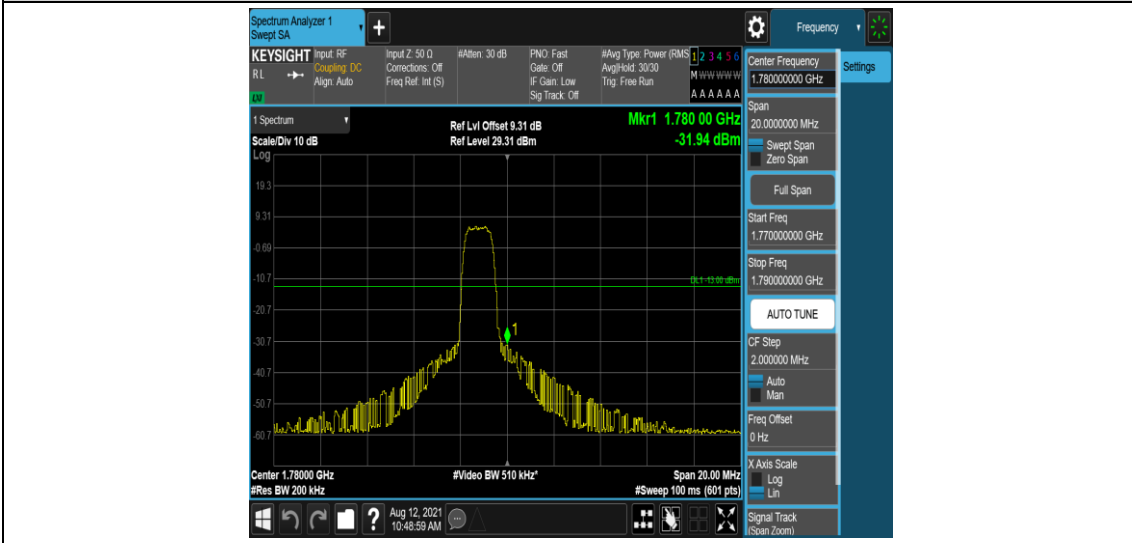

Band66-10MHz-16QAM-132622-1-0-High--32.16-PASS