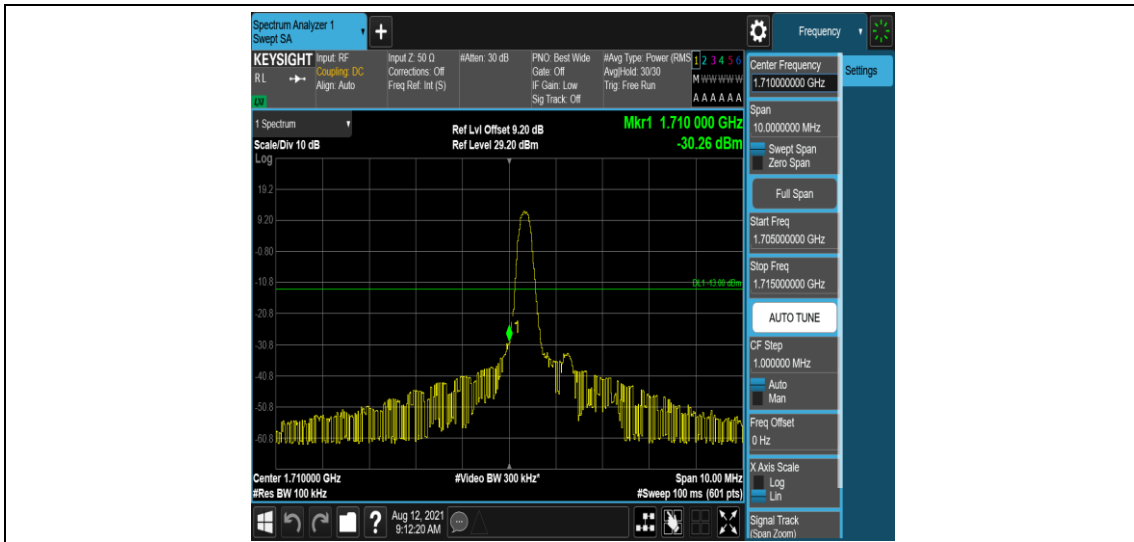

Band66-5MHz-QPSK-132647-6-0-High--29.53-PASS