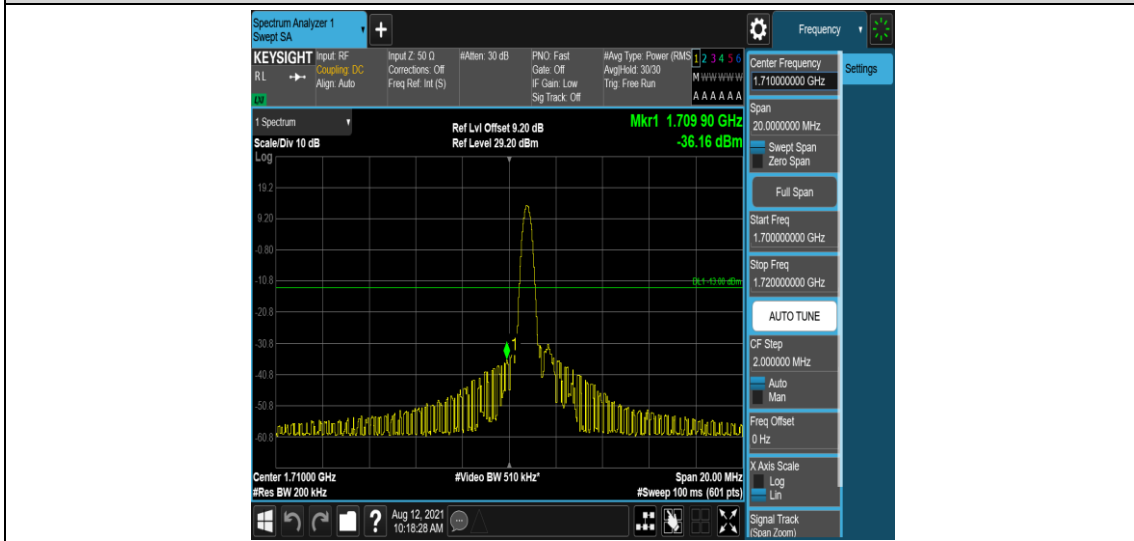

Band66-10MHz-QPSK-132022-1-0-Low--32.34-PASS

Band66-10MHz-QPSK-132022-6-0-Low--31.31-PASS

Band66-10MHz-QPSK-132622-1-0-High--35.08-PASS

Band66-10MHz-QPSK-132622-6-0-High--31.27-PASS

Band66-10MHz-16QAM-132022-1-0-Low--36.16-PASS