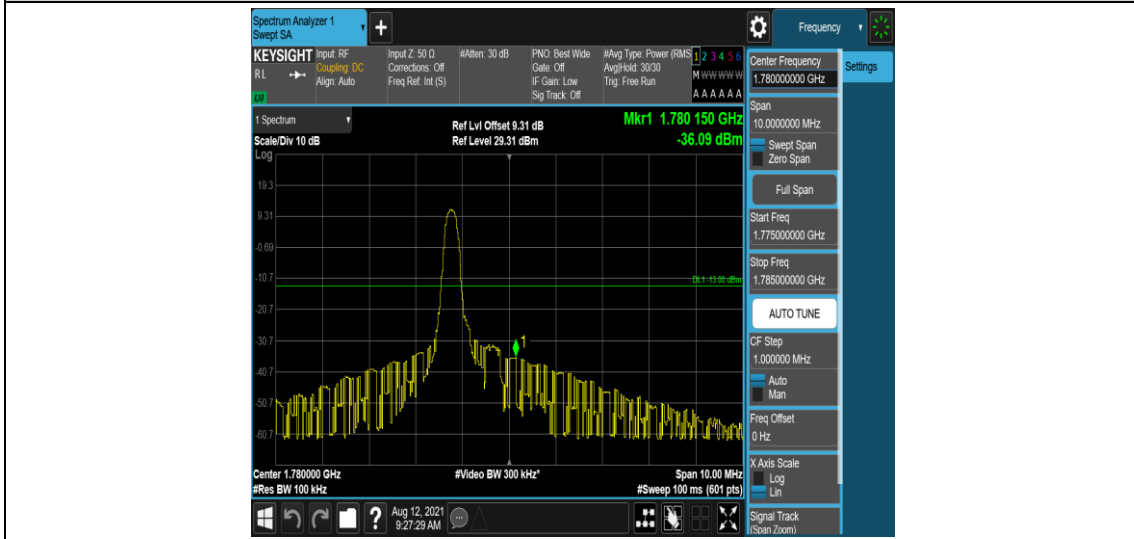

Band66-3MHz-16QAM-132657-1-0-High--36.85-PASS

Band66-3MHz-16QAM-132657-6-0-High--36.04-PASS

Band66-5MHz-QPSK-131997-1-0-Low--29.69-PASS

Band66-5MHz-QPSK-131997-6-0-Low--30.72-PASS

Band66-5MHz-QPSK-132647-1-0-High--36.09-PASS