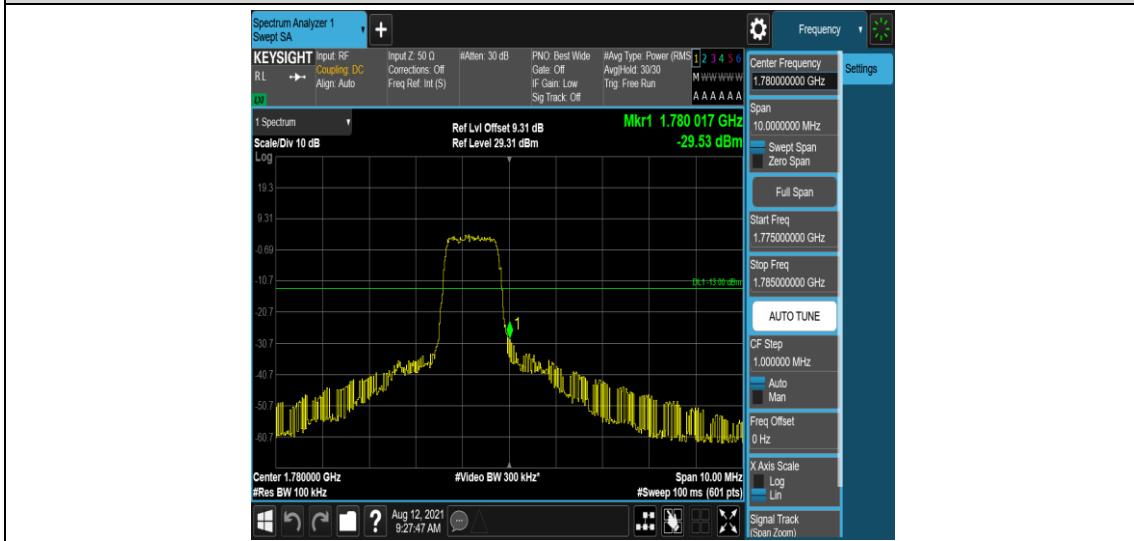

Band66-3MHz-16QAM-132657-1-0-High--36.85-PASS

Band66-3MHz-16QAM-132657-6-0-High--36.04-PASS

Band66-5MHz-QPSK-131997-1-0-Low--29.69-PASS

Band66-5MHz-QPSK-131997-6-0-Low--30.72-PASS

Band66-5MHz-QPSK-132647-1-0-High--36.09-PASS