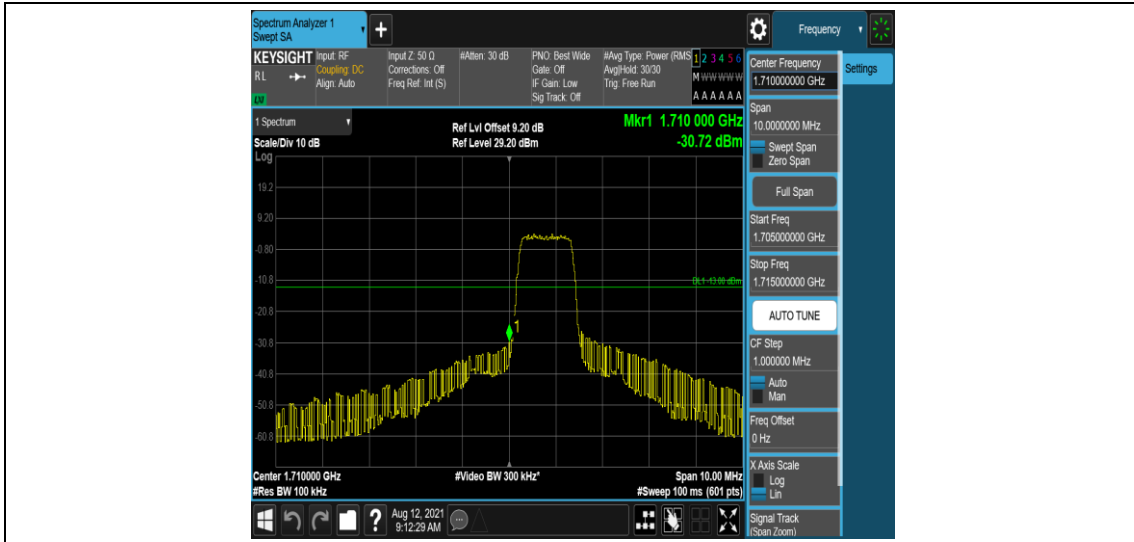

Band66-3MHz-16QAM-132657-1-0-High--36.85-PASS

Band66-3MHz-16QAM-132657-6-0-High--36.04-PASS

Band66-5MHz-QPSK-131997-1-0-Low--29.69-PASS

Band66-5MHz-QPSK-131997-6-0-Low--30.72-PASS

Band66-5MHz-QPSK-132647-1-0-High--36.09-PASS