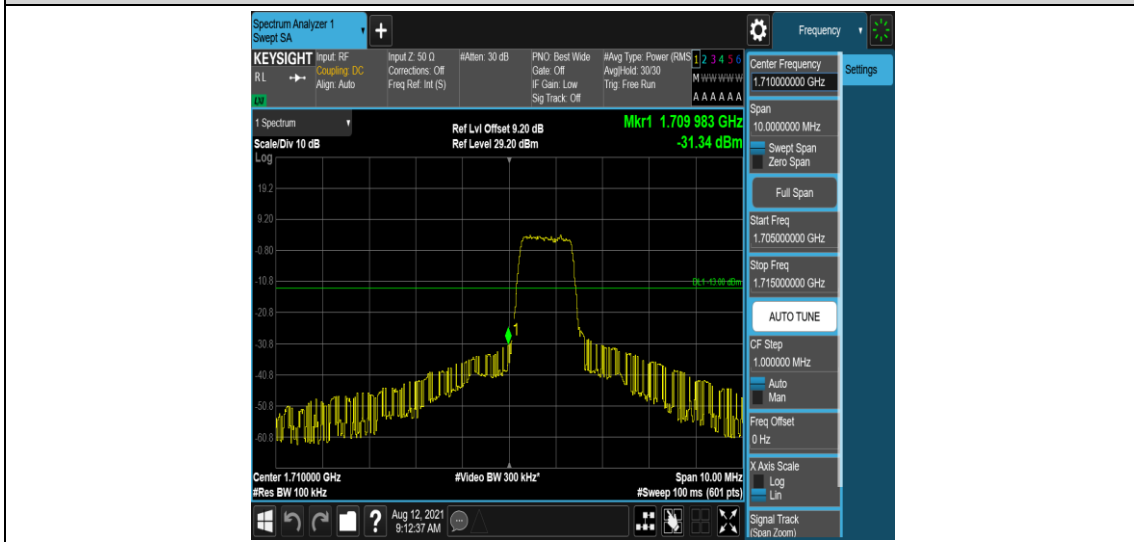

Band66-5MHz-16QAM-131997-1-0-Low--30.26-PASS