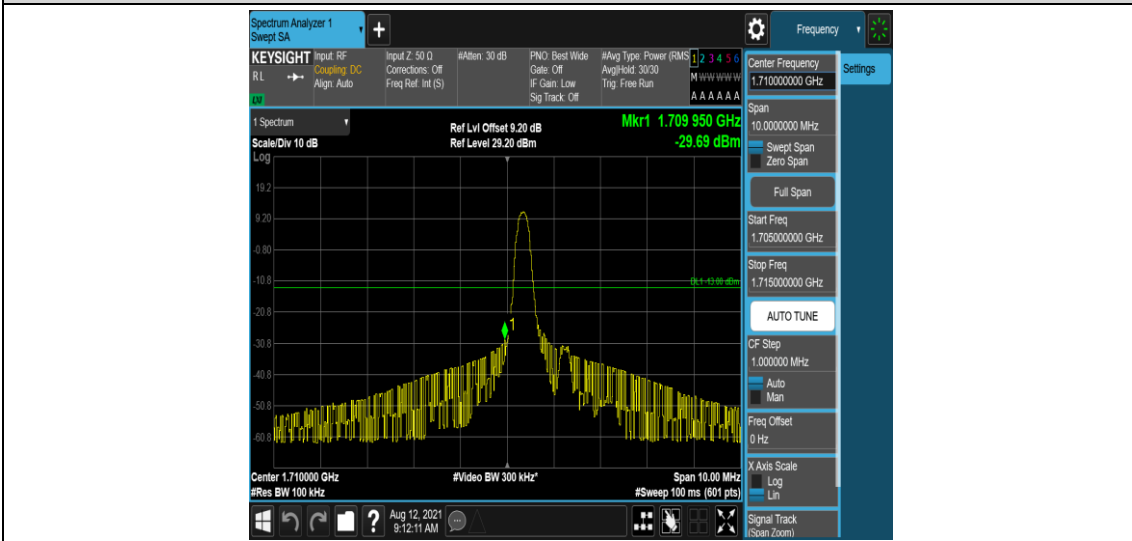

Band66-3MHz-16QAM-132657-1-0-High--36.85-PASS

Band66-3MHz-16QAM-132657-6-0-High--36.04-PASS

Band66-5MHz-QPSK-131997-1-0-Low--29.69-PASS

Band66-5MHz-QPSK-131997-6-0-Low--30.72-PASS

Band66-5MHz-QPSK-132647-1-0-High--36.09-PASS