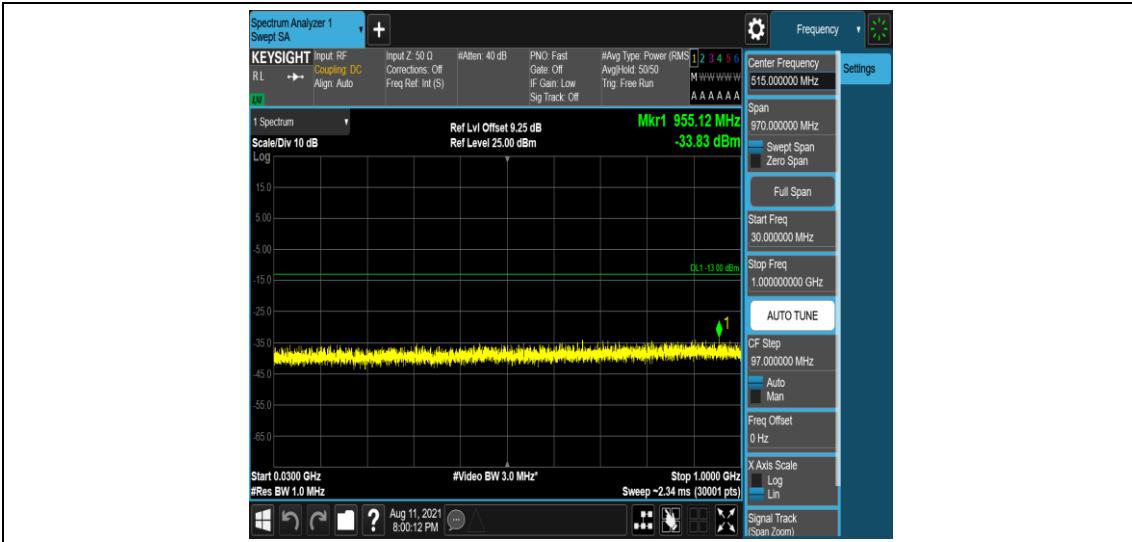

Band66-1.4MHz-QPSK-131979-1-0-Low-5000-12000--57.22-PASS

Band66-1.4MHz-QPSK-131979-1-0-Low-12000-26500--51.32-PASS

Band66-1.4MHz-QPSK-132322-1-0-Low-0.009-0.15--49.58-PASS

Band66-1.4MHz-QPSK-132322-1-0-Low-0.15-30--51.64-PASS