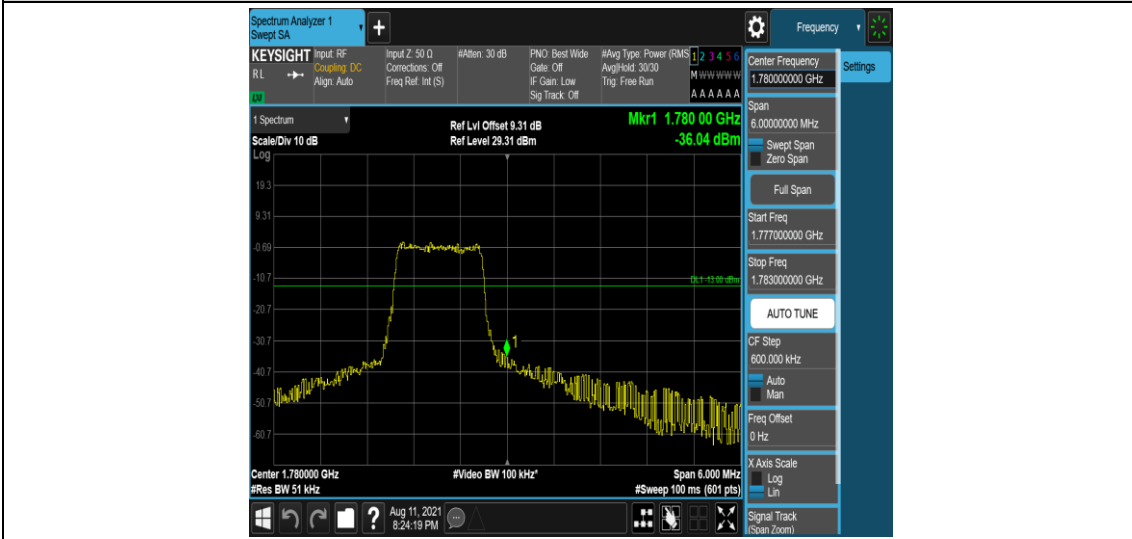

Band66-3MHz-16QAM-132657-1-0-High--36.85-PASS

Band66-3MHz-16QAM-132657-6-0-High--36.04-PASS

Band66-5MHz-QPSK-131997-1-0-Low--29.69-PASS

Band66-5MHz-QPSK-131997-6-0-Low--30.72-PASS

Band66-5MHz-QPSK-132647-1-0-High--36.09-PASS