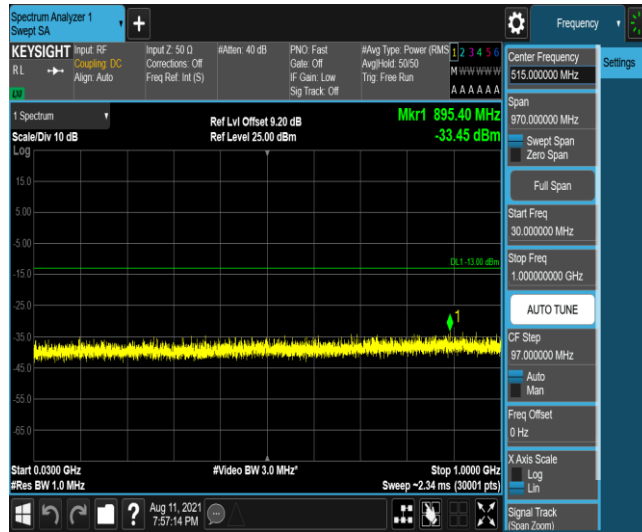

Band66-1.4MHz-QPSK-131979-1-0-Low-0.15-30--49.31-PASS