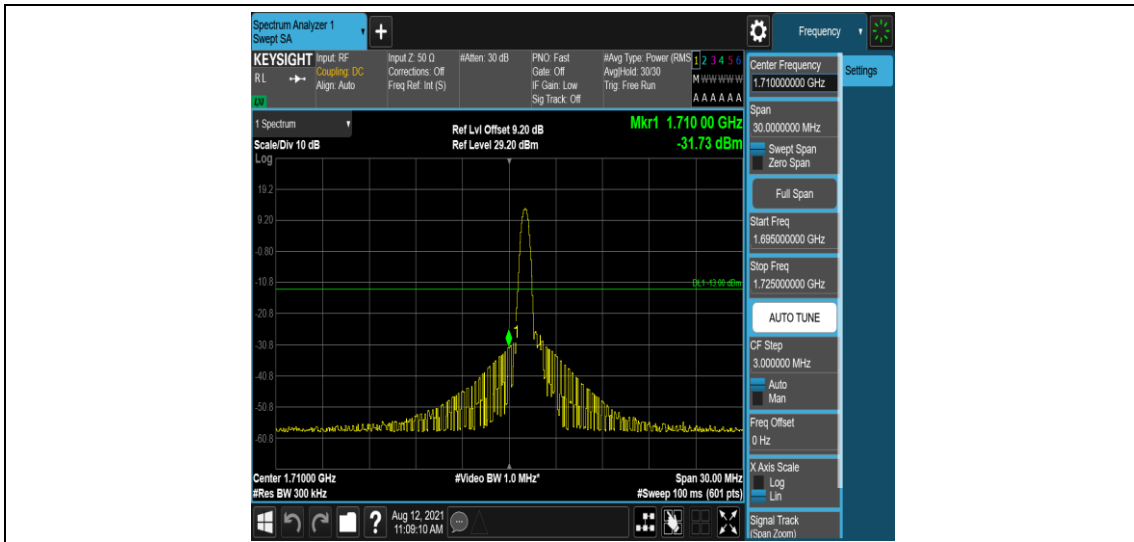

Band66-10MHz-16QAM-132622-6-0-High--31.94-PASS