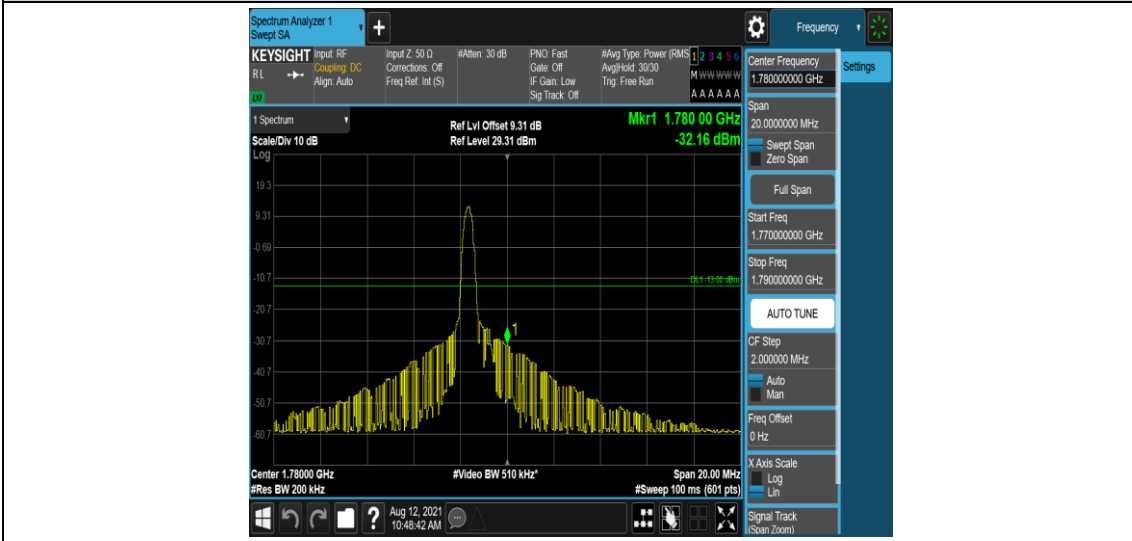

Band66-10MHz-16QAM-132022-6-0-Low--31.62-PASS