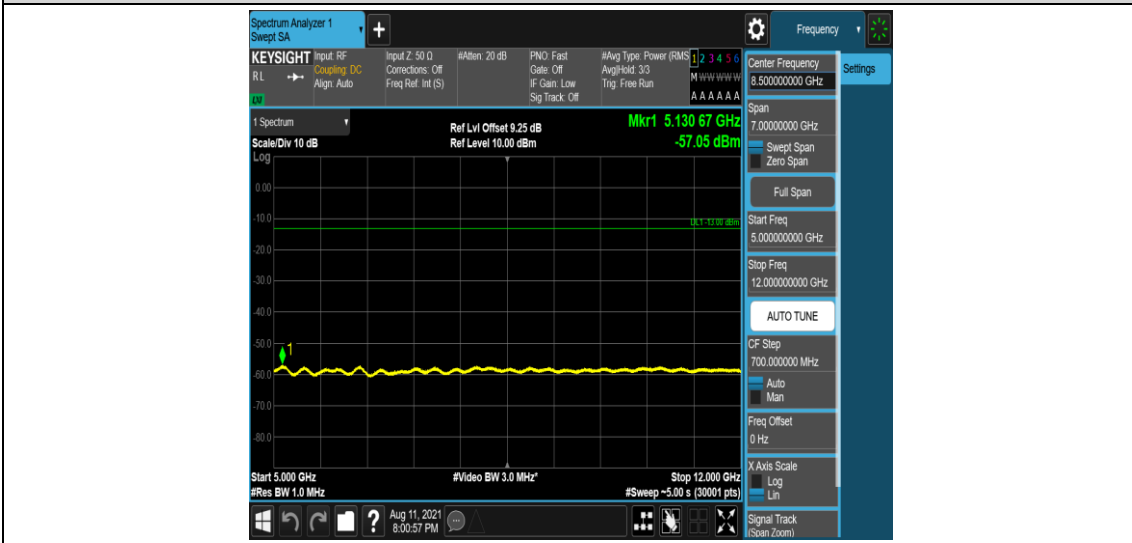

Band66-1.4MHz-QPSK-132322-1-0-Low-5000-12000--57.05-PASS