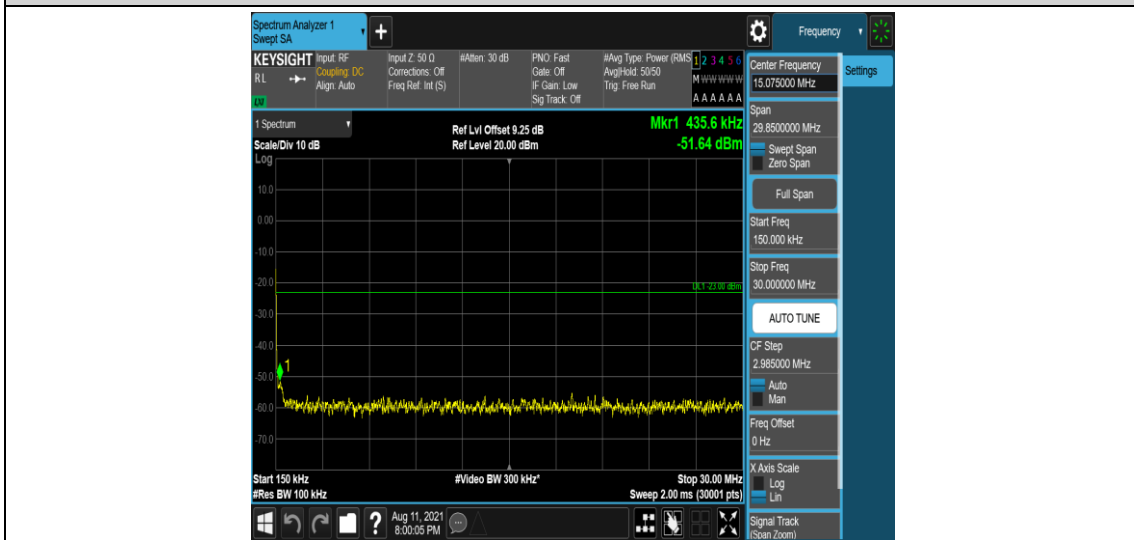

Band66-1.4MHz-QPSK-132322-1-0-Low-0.15-30--51.64-PASS