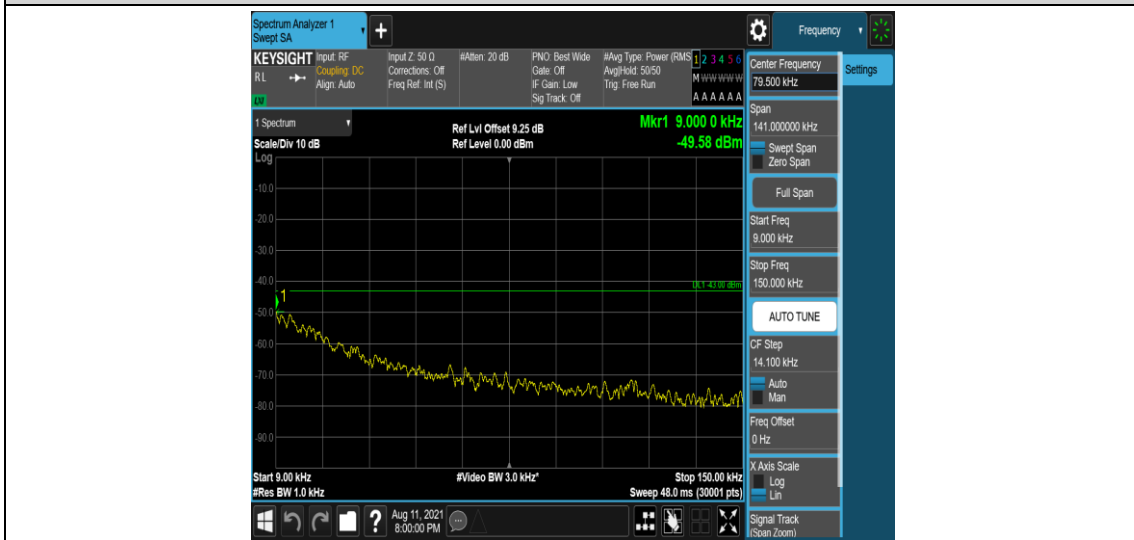

Band66-1.4MHz-QPSK-132322-1-0-Low-0.009-0.15--49.58-PASS