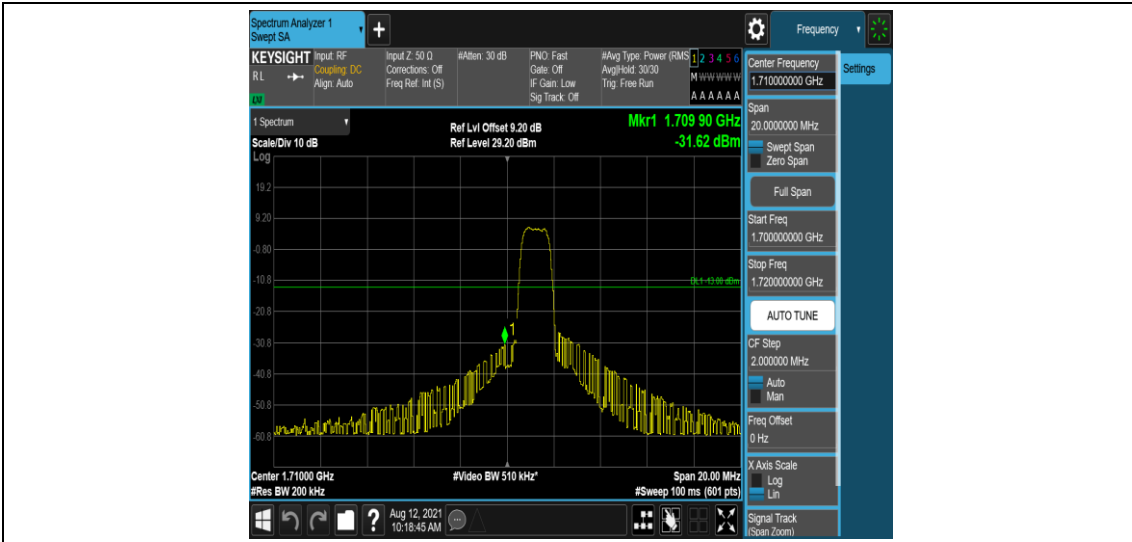

Band66-10MHz-QPSK-132022-1-0-Low--32.34-PASS

Band66-10MHz-QPSK-132022-6-0-Low--31.31-PASS

Band66-10MHz-QPSK-132622-1-0-High--35.08-PASS

Band66-10MHz-QPSK-132622-6-0-High--31.27-PASS

Band66-10MHz-16QAM-132022-1-0-Low--36.16-PASS