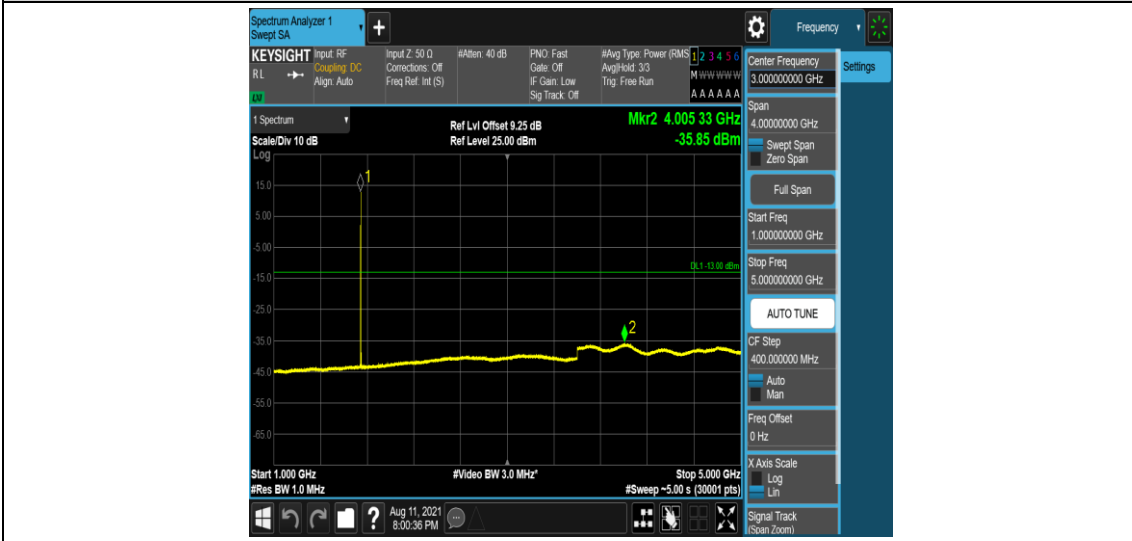

Band66-1.4MHz-QPSK-132322-1-0-Low-1000-5000--35.85-PASS