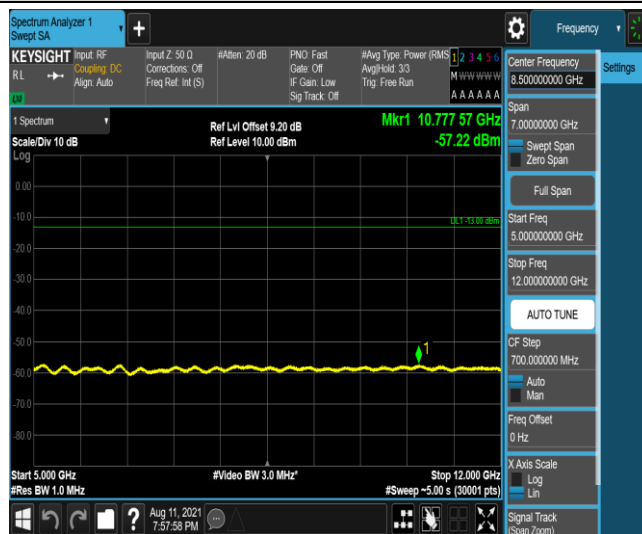

### Test Graphs

Band66-1.4MHz-QPSK-131979-1-0-Low-0.009-0.15--51.03-PASS

Band66-1.4MHz-QPSK-131979-1-0-Low-0.15-30--49.31-PASS

Band66-1.4MHz-QPSK-131979-1-0-Low-30-1000--33.45-PASS

Band66-1.4MHz-QPSK-131979-1-0-Low-1000-5000--35.79-PASS

Band66-1.4MHz-QPSK-131979-1-0-Low-5000-12000--57.22-PASS

Band66-1.4MHz-QPSK-131979-1-0-Low-12000-26500--51.32-PASS

Band66-1.4MHz-QPSK-132322-1-0-Low-0.009-0.15--49.58-PASS

Band66-1.4MHz-QPSK-132322-1-0-Low-0.15-30--51.64-PASS