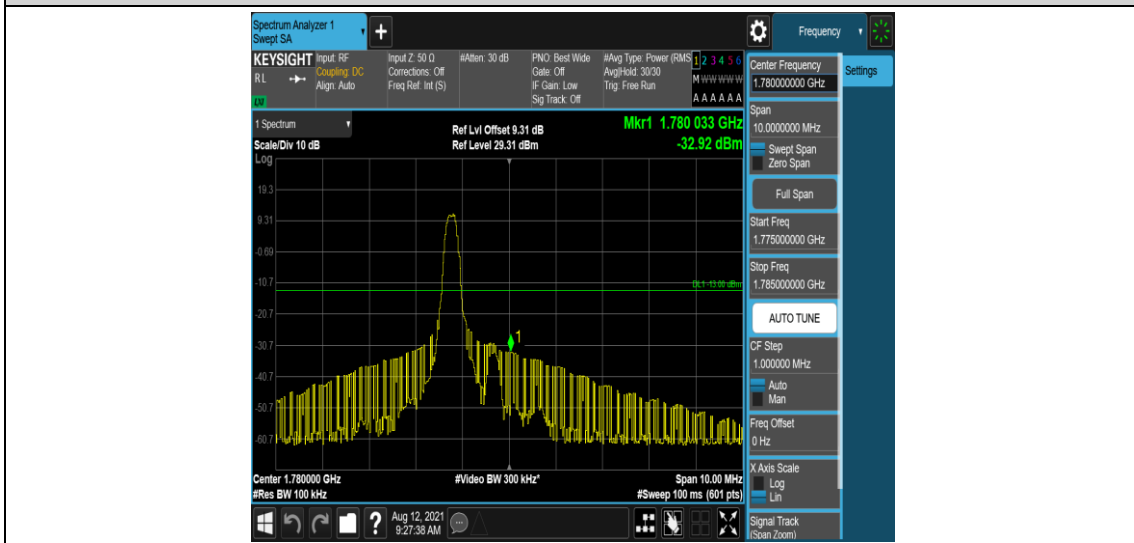

Band66-5MHz-16QAM-131997-6-0-Low--31.34-PASS