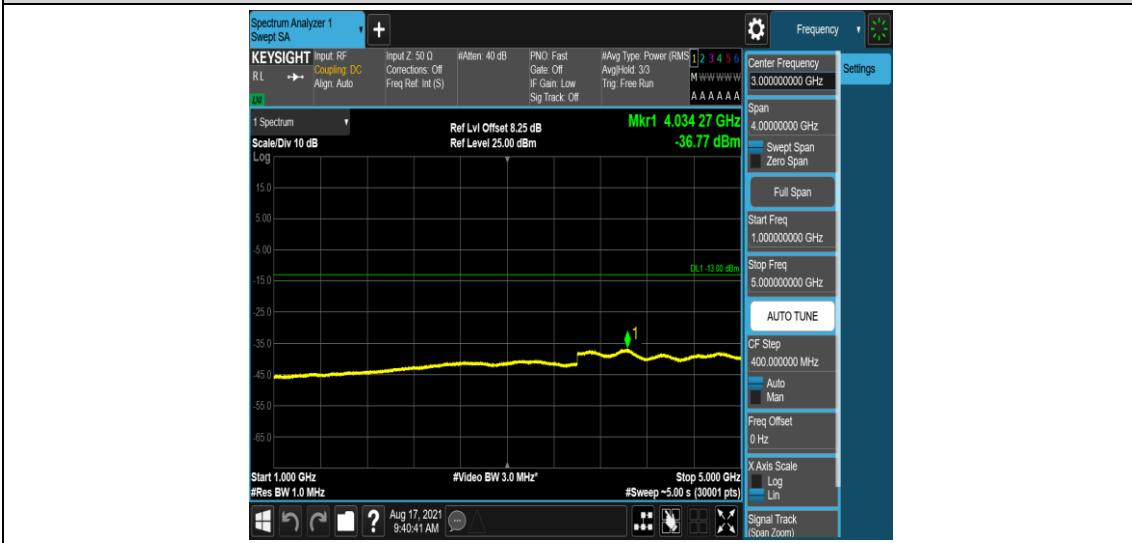

Band26-5MHz-16QAM-27015-1-0-High-12000-26500--52.21-PASS

Band26-10MHz-QPSK-26840-1-0-Low-0.009-0.15--51.93-PASS

Band26-10MHz-QPSK-26840-1-0-Low-0.15-30--52.78-PASS

Band26-10MHz-QPSK-26840-1-0-Low-30-1000--34.51-PASS

Band26-10MHz-QPSK-26840-1-0-Low-1000-5000--36.77-PASS

Band26-10MHz-QPSK-26840-1-0-Low-5000-12000--57.75-PASS

Band26-10MHz-QPSK-26840-1-0-Low-12000-26500--52.53-PASS

Band26-10MHz-QPSK-26915-1-0-Low-0.009-0.15--52.05-PASS