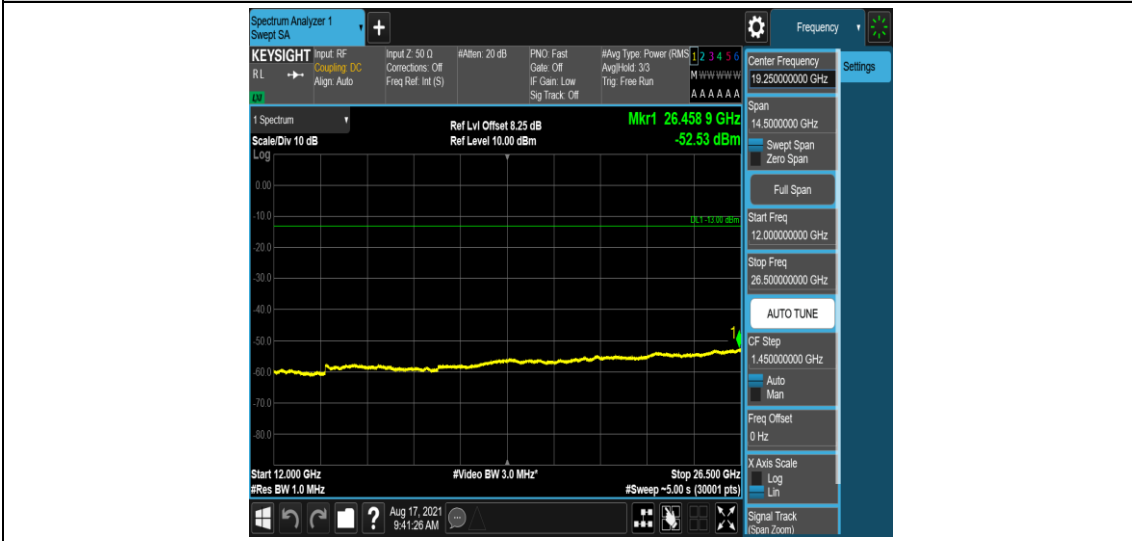

Band26-5MHz-16QAM-27015-1-0-High-12000-26500--52.21-PASS

Band26-10MHz-QPSK-26840-1-0-Low-0.009-0.15--51.93-PASS

Band26-10MHz-QPSK-26840-1-0-Low-0.15-30--52.78-PASS

Band26-10MHz-QPSK-26840-1-0-Low-30-1000--34.51-PASS

Band26-10MHz-QPSK-26840-1-0-Low-1000-5000--36.77-PASS

Band26-10MHz-QPSK-26840-1-0-Low-5000-12000--57.75-PASS

Band26-10MHz-QPSK-26840-1-0-Low-12000-26500--52.53-PASS

Band26-10MHz-QPSK-26915-1-0-Low-0.009-0.15--52.05-PASS