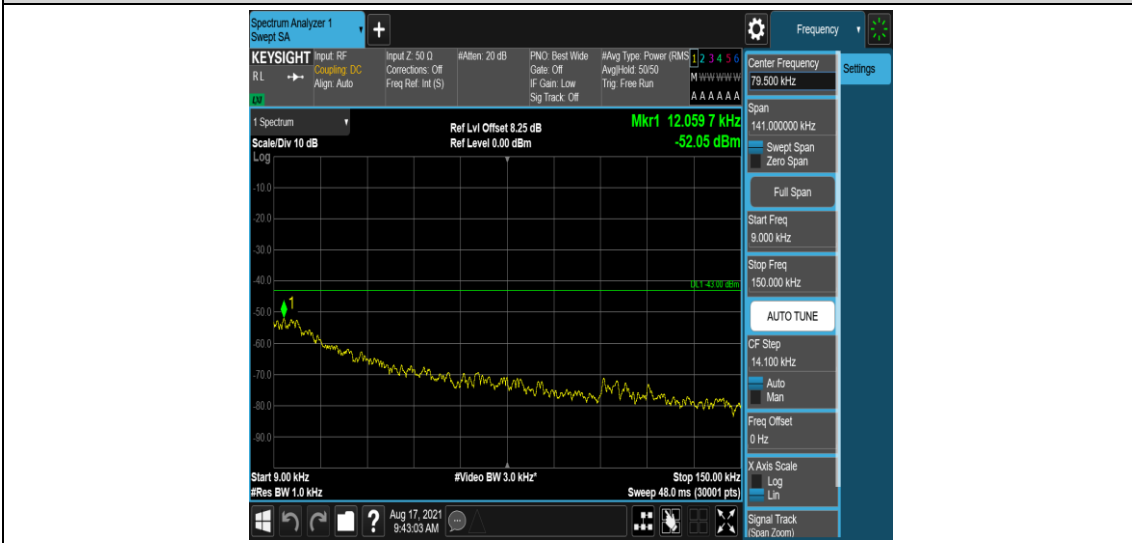

Band26-5MHz-16QAM-27015-1-0-High-12000-26500--52.21-PASS

Band26-10MHz-QPSK-26840-1-0-Low-0.009-0.15--51.93-PASS

Band26-10MHz-QPSK-26840-1-0-Low-0.15-30--52.78-PASS

Band26-10MHz-QPSK-26840-1-0-Low-30-1000--34.51-PASS

Band26-10MHz-QPSK-26840-1-0-Low-1000-5000--36.77-PASS

Band26-10MHz-QPSK-26840-1-0-Low-5000-12000--57.75-PASS

Band26-10MHz-QPSK-26840-1-0-Low-12000-26500--52.53-PASS

Band26-10MHz-QPSK-26915-1-0-Low-0.009-0.15--52.05-PASS