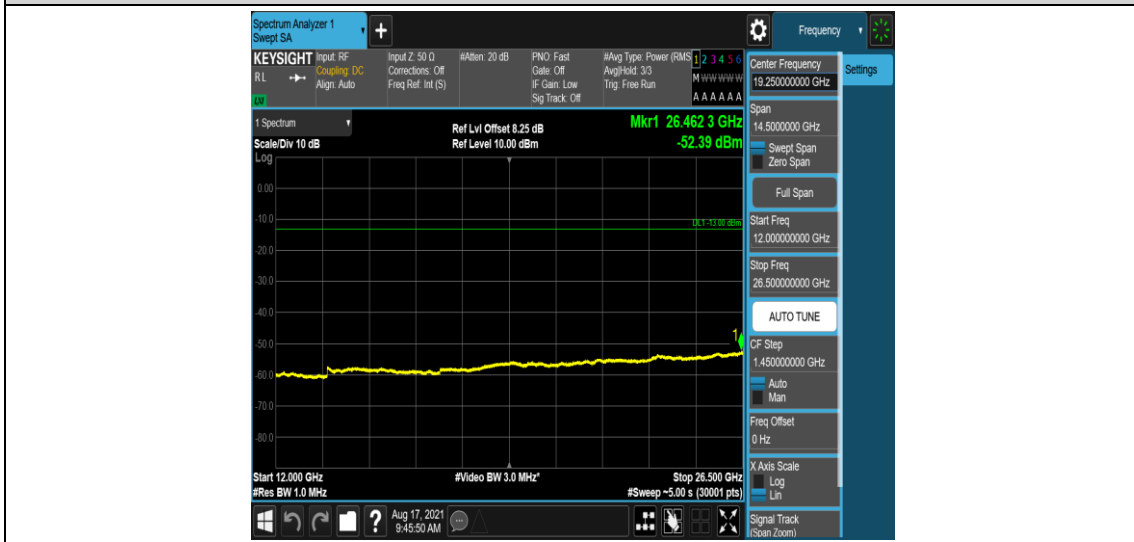

Band26-10MHz-16QAM-26840-1-0-Low-12000-26500--52.56-PASS

Band26-10MHz-16QAM-26915-1-0-Low-0.009-0.15--51.36-PASS

Band26-10MHz-16QAM-26915-1-0-Low-0.15-30--52.2-PASS

Band26-10MHz-16QAM-26915-1-0-Low-30-1000--34.11-PASS

Band26-10MHz-16QAM-26915-1-0-Low-1000-5000--36.88-PASS

Band26-10MHz-16QAM-26915-1-0-Low-5000-12000--57.95-PASS

Band26-10MHz-16QAM-26915-1-0-Low-12000-26500--52.39-PASS

Band26-10MHz-16QAM-26990-1-0-High-0.009-0.15--50.08-PASS