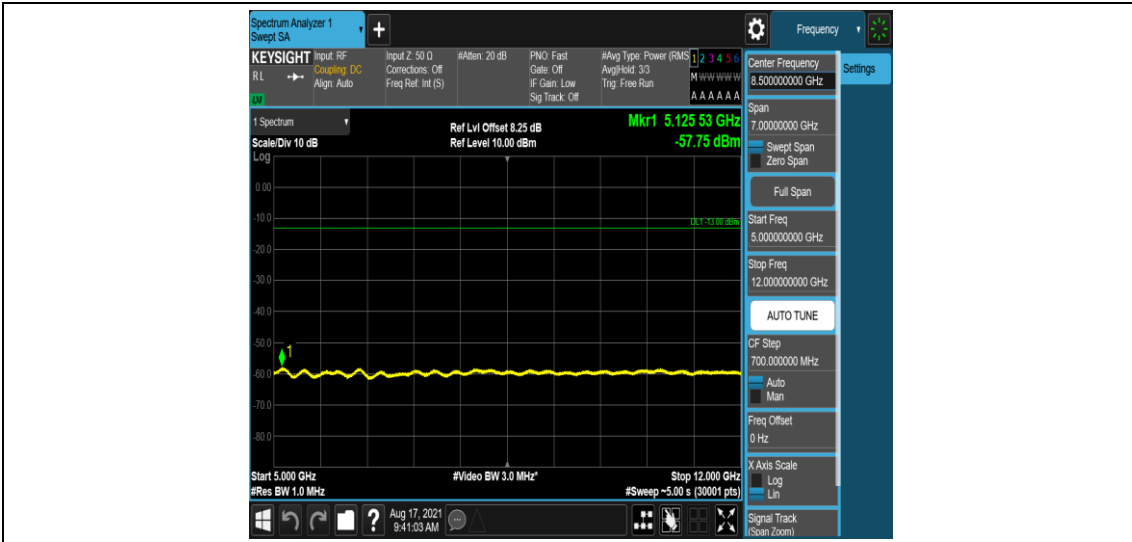

Band26-5MHz-16QAM-27015-1-0-High-12000-26500--52.21-PASS

Band26-10MHz-QPSK-26840-1-0-Low-0.009-0.15--51.93-PASS

Band26-10MHz-QPSK-26840-1-0-Low-0.15-30--52.78-PASS

Band26-10MHz-QPSK-26840-1-0-Low-30-1000--34.51-PASS

Band26-10MHz-QPSK-26840-1-0-Low-1000-5000--36.77-PASS

Band26-10MHz-QPSK-26840-1-0-Low-5000-12000--57.75-PASS

Band26-10MHz-QPSK-26840-1-0-Low-12000-26500--52.53-PASS

Band26-10MHz-QPSK-26915-1-0-Low-0.009-0.15--52.05-PASS