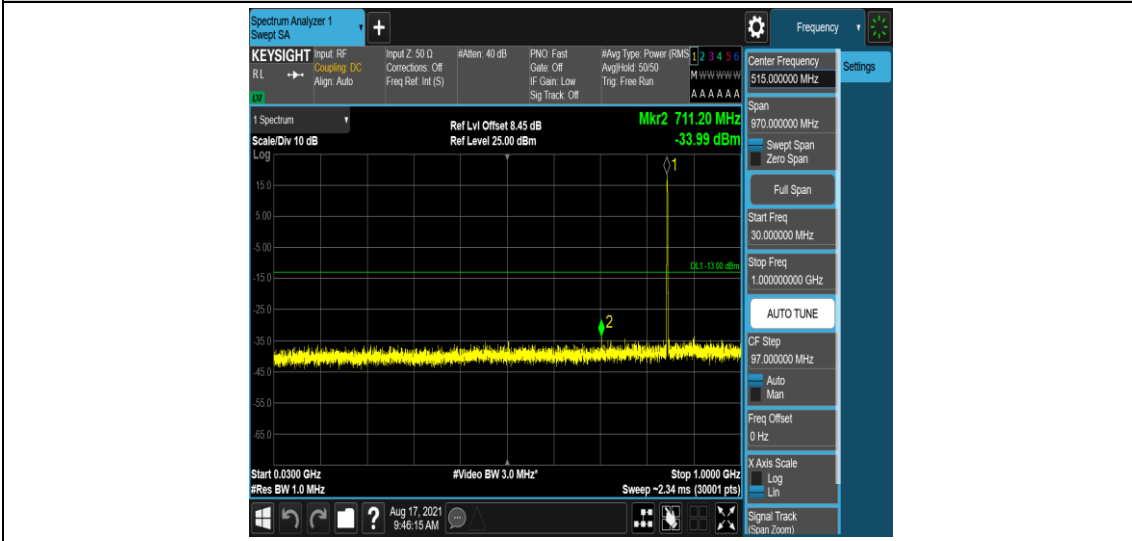

Band26-10MHz-QPSK-26990-1-0-High-0.15-30--52.21-PASS

Band26-10MHz-QPSK-26990-1-0-High-30-1000--34-PASS