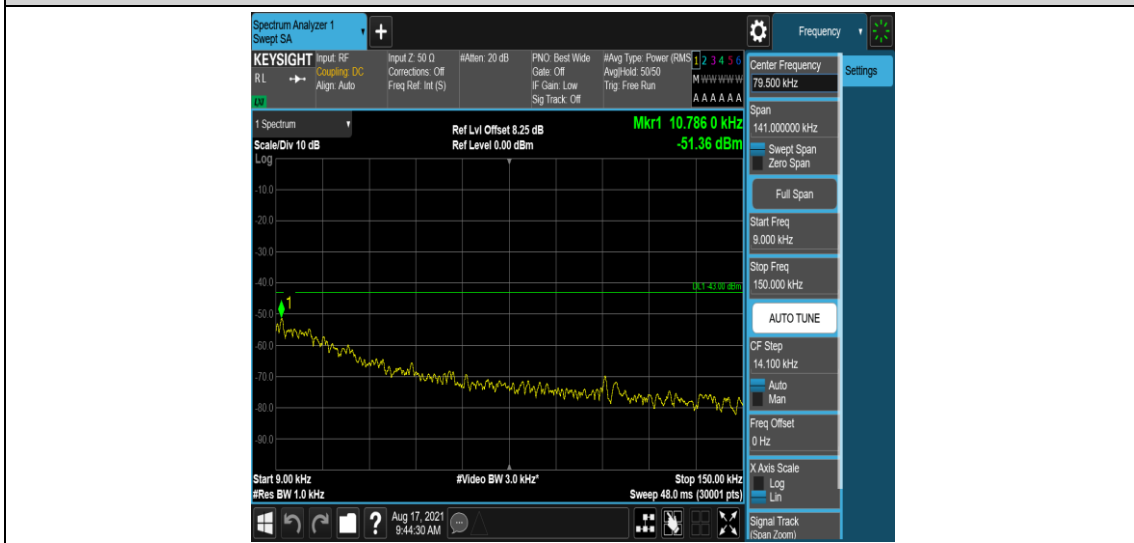

Band26-10MHz-16QAM-26840-1-0-Low-12000-26500--52.56-PASS

Band26-10MHz-16QAM-26915-1-0-Low-0.009-0.15--51.36-PASS