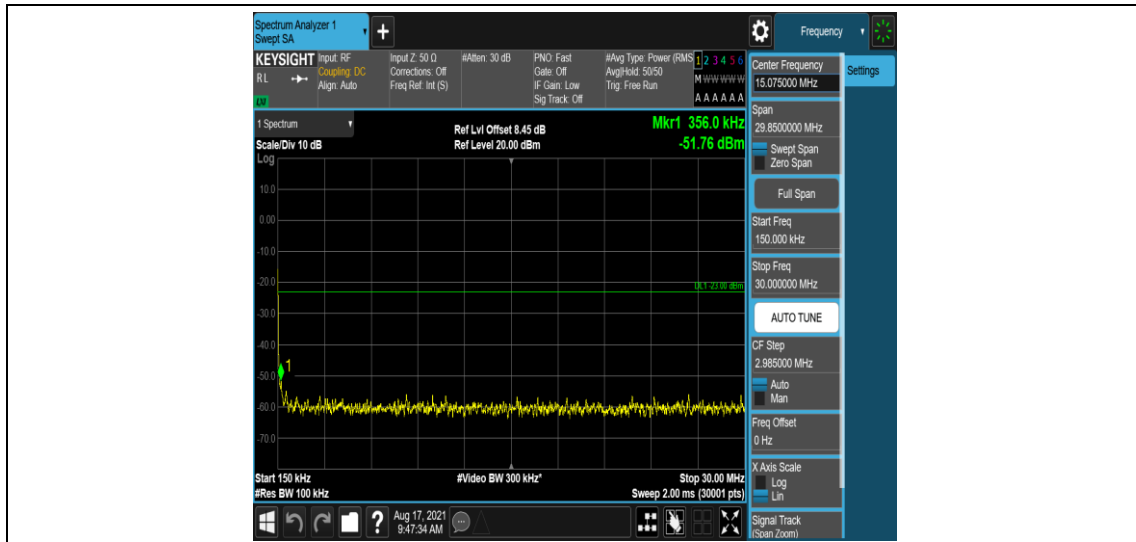

Band26-10MHz-16QAM-26915-1-0-Low-1000-5000--36.88-PASS

Band26-10MHz-16QAM-26915-1-0-Low-5000-12000--57.95-PASS

Band26-10MHz-16QAM-26915-1-0-Low-12000-26500--52.39-PASS

Band26-10MHz-16QAM-26990-1-0-High-0.009-0.15--50.08-PASS