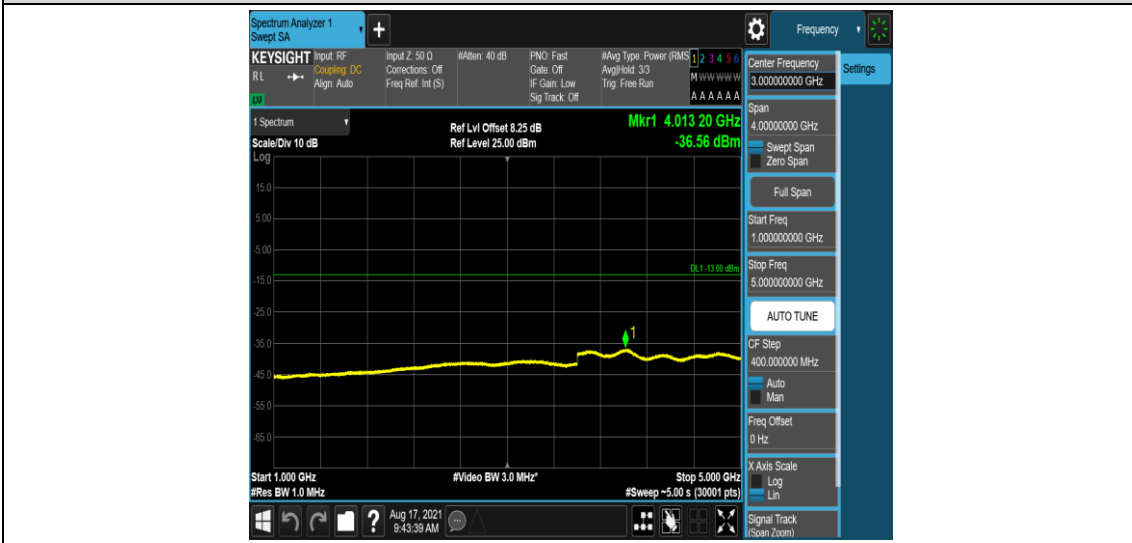

Band26-10MHz-QPSK-26840-1-0-Low-1000-5000--36.77-PASS

Band26-10MHz-QPSK-26840-1-0-Low-5000-12000--57.75-PASS

Band26-10MHz-QPSK-26840-1-0-Low-12000-26500--52.53-PASS

Band26-10MHz-QPSK-26915-1-0-Low-0.009-0.15--52.05-PASS

Band26-10MHz-QPSK-26915-1-0-Low-0.15-30--51.88-PASS

Band26-10MHz-QPSK-26915-1-0-Low-30-1000--33.95-PASS

Band26-10MHz-QPSK-26915-1-0-Low-1000-5000--36.56-PASS

Band26-10MHz-QPSK-26915-1-0-Low-5000-12000--57.92-PASS