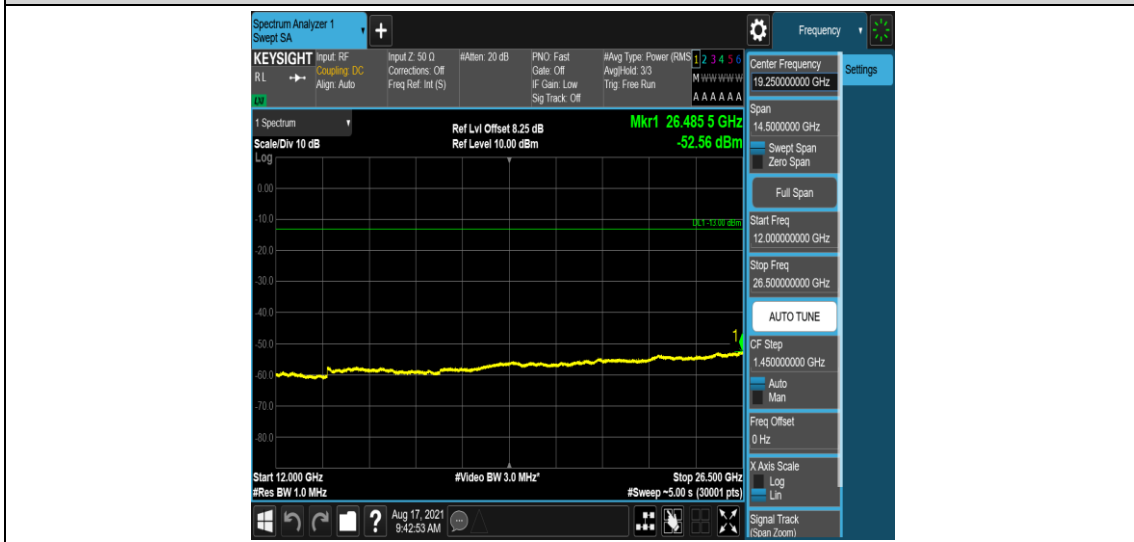

Band26-10MHz-16QAM-26840-1-0-Low-0.15-30--49.72-PASS

Band26-10MHz-16QAM-26840-1-0-Low-30-1000--34.46-PASS

Band26-10MHz-16QAM-26840-1-0-Low-1000-5000--36.63-PASS

Band26-10MHz-16QAM-26840-1-0-Low-5000-12000--58.08-PASS

Band26-10MHz-16QAM-26840-1-0-Low-12000-26500--52.56-PASS

Band26-10MHz-16QAM-26915-1-0-Low-0.009-0.15--51.36-PASS

Band26-10MHz-16QAM-26915-1-0-Low-0.15-30--52.2-PASS

Band26-10MHz-16QAM-26915-1-0-Low-30-1000--34.11-PASS