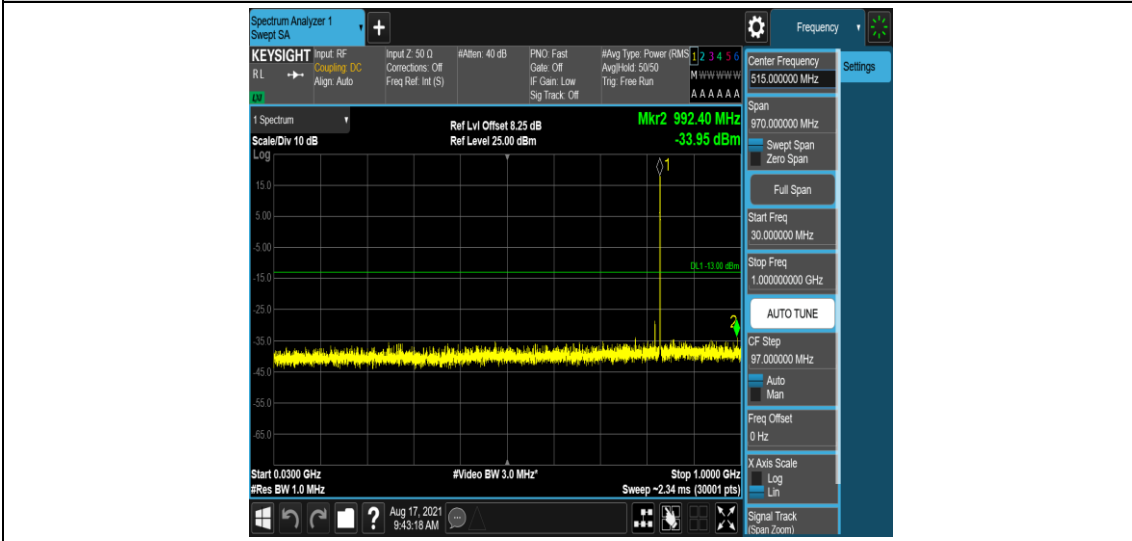

Band26-10MHz-QPSK-26915-1-0-Low-0.15-30--51.88-PASS

Band26-10MHz-QPSK-26915-1-0-Low-30-1000--33.95-PASS