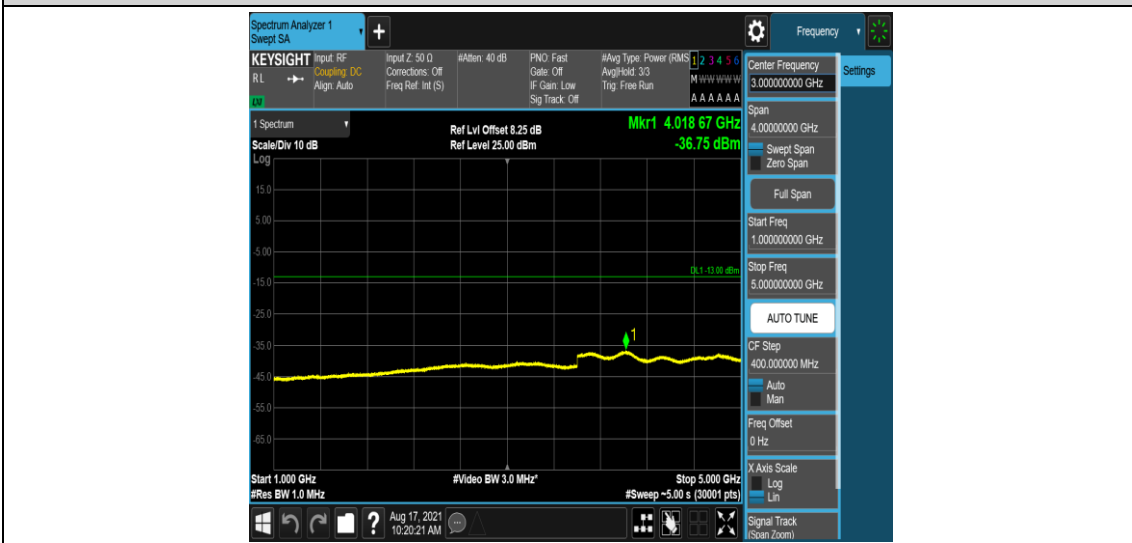

Band26-15MHz-QPSK-26865-1-0-Low-1000-5000--36.74-PASS

Band26-15MHz-QPSK-26865-1-0-Low-5000-12000--57.84-PASS

Band26-15MHz-QPSK-26865-1-0-Low-12000-26500--52.54-PASS

Band26-15MHz-QPSK-26915-1-0-Low-0.009-0.15--51.09-PASS

Band26-15MHz-QPSK-26915-1-0-Low-0.15-30--50.5-PASS

Band26-15MHz-QPSK-26915-1-0-Low-30-1000--34.52-PASS

Band26-15MHz-QPSK-26915-1-0-Low-1000-5000--36.75-PASS

Band26-15MHz-QPSK-26915-1-0-Low-5000-12000--57.77-PASS