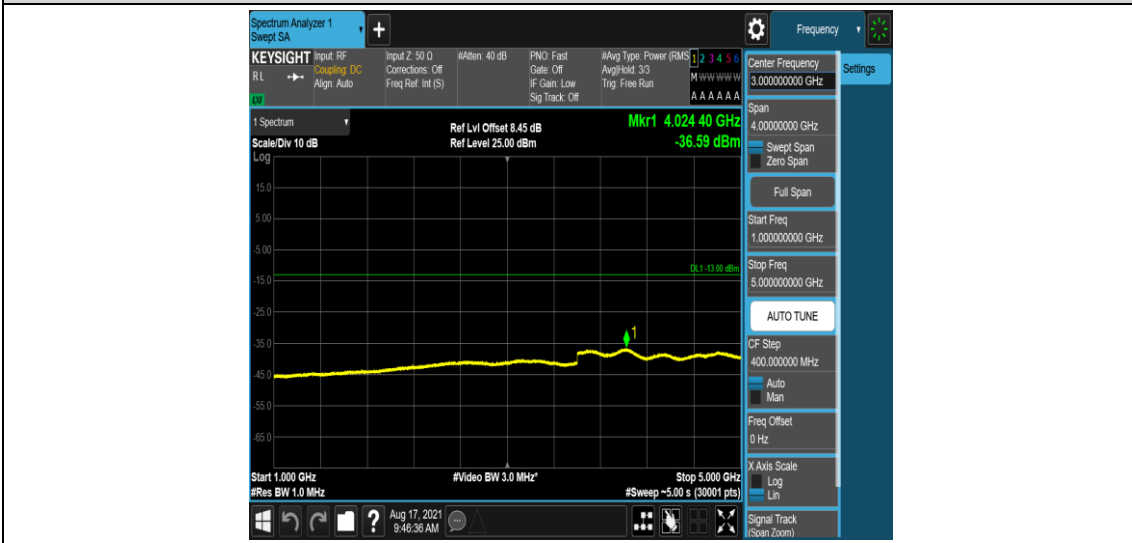

Band26-10MHz-QPSK-26915-1-0-Low-12000-26500--52.05-PASS

Band26-10MHz-QPSK-26990-1-0-High-0.009-0.15--50.59-PASS

Band26-10MHz-QPSK-26990-1-0-High-0.15-30--52.21-PASS

Band26-10MHz-QPSK-26990-1-0-High-30-1000--34-PASS