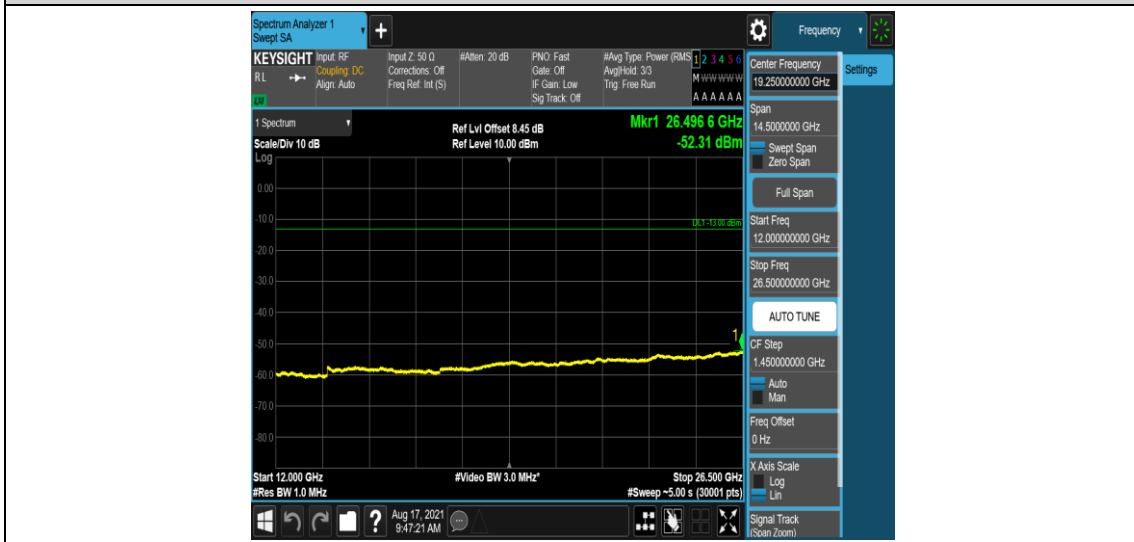

Band26-10MHz-QPSK-26915-1-0-Low-12000-26500--52.05-PASS

Band26-10MHz-QPSK-26990-1-0-High-0.009-0.15--50.59-PASS

Band26-10MHz-QPSK-26990-1-0-High-0.15-30--52.21-PASS

Band26-10MHz-QPSK-26990-1-0-High-30-1000--34-PASS

Band26-10MHz-QPSK-26990-1-0-High-1000-5000--36.59-PASS

Band26-10MHz-QPSK-26990-1-0-High-5000-12000--57.65-PASS

Band26-10MHz-QPSK-26990-1-0-High-12000-26500--52.31-PASS

Band26-10MHz-16QAM-26840-1-0-Low-0.009-0.15--52.06-PASS