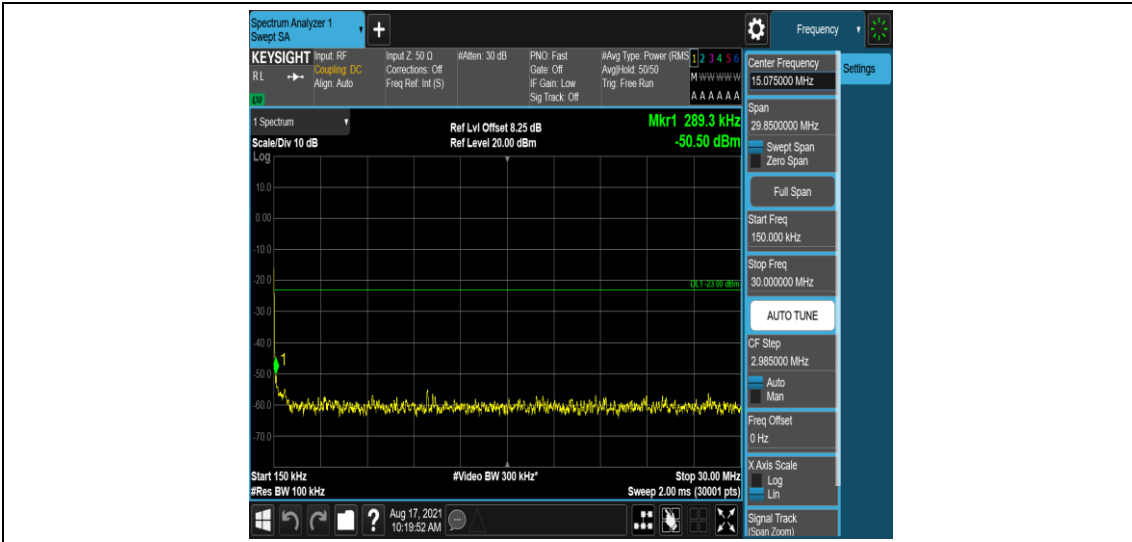

Band26-15MHz-QPSK-26865-1-0-Low-1000-5000--36.74-PASS

Band26-15MHz-QPSK-26865-1-0-Low-5000-12000--57.84-PASS

Band26-15MHz-QPSK-26865-1-0-Low-12000-26500--52.54-PASS

Band26-15MHz-QPSK-26915-1-0-Low-0.009-0.15--51.09-PASS