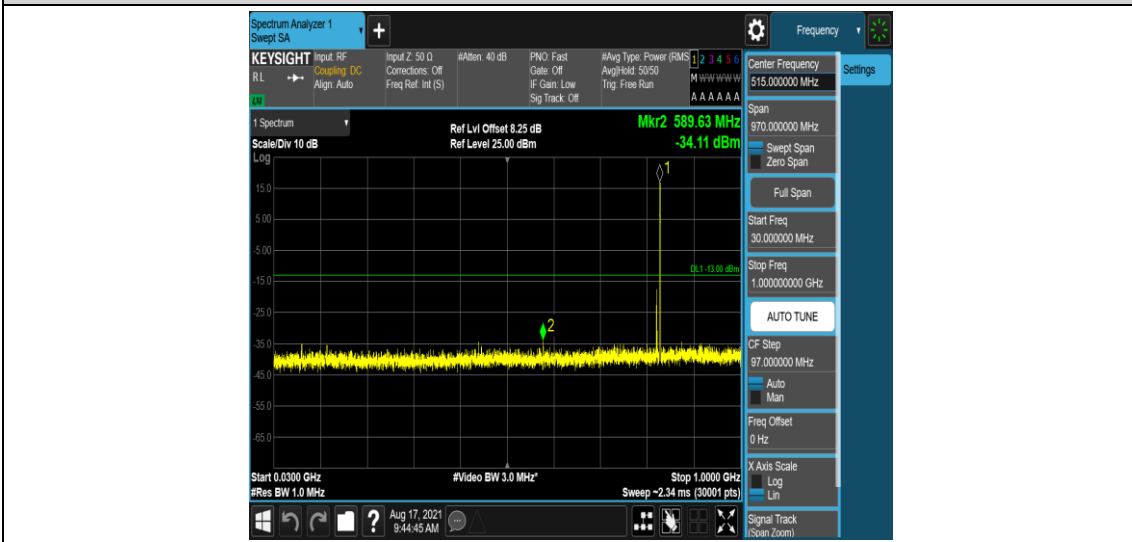

Band26-10MHz-16QAM-26915-1-0-Low-0.15-30--52.2-PASS

Band26-10MHz-16QAM-26915-1-0-Low-30-1000--34.11-PASS