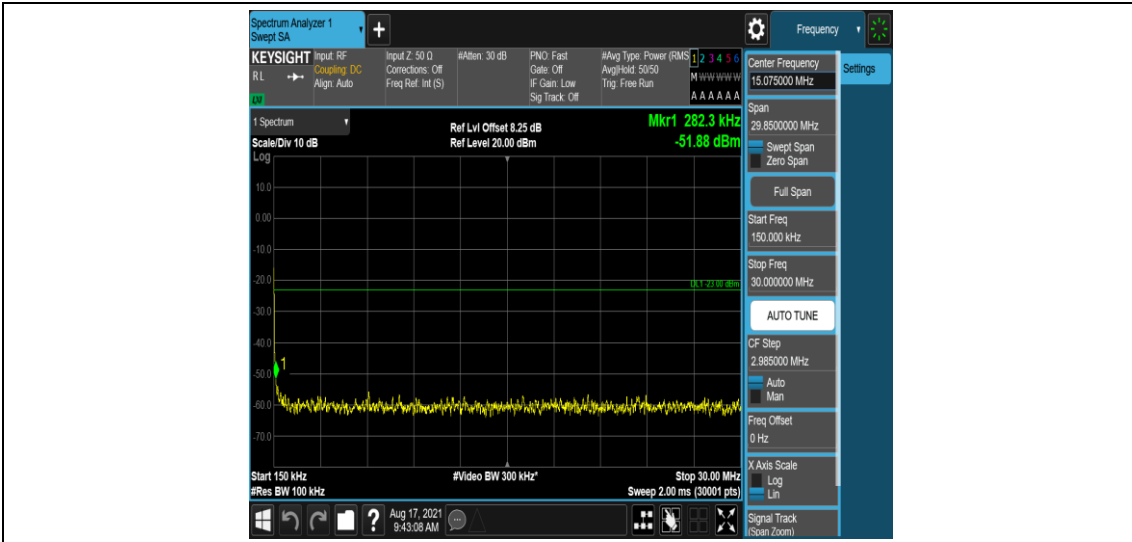

Band26-10MHz-QPSK-26840-1-0-Low-1000-5000--36.77-PASS

Band26-10MHz-QPSK-26840-1-0-Low-5000-12000--57.75-PASS

Band26-10MHz-QPSK-26840-1-0-Low-12000-26500--52.53-PASS

Band26-10MHz-QPSK-26915-1-0-Low-0.009-0.15--52.05-PASS