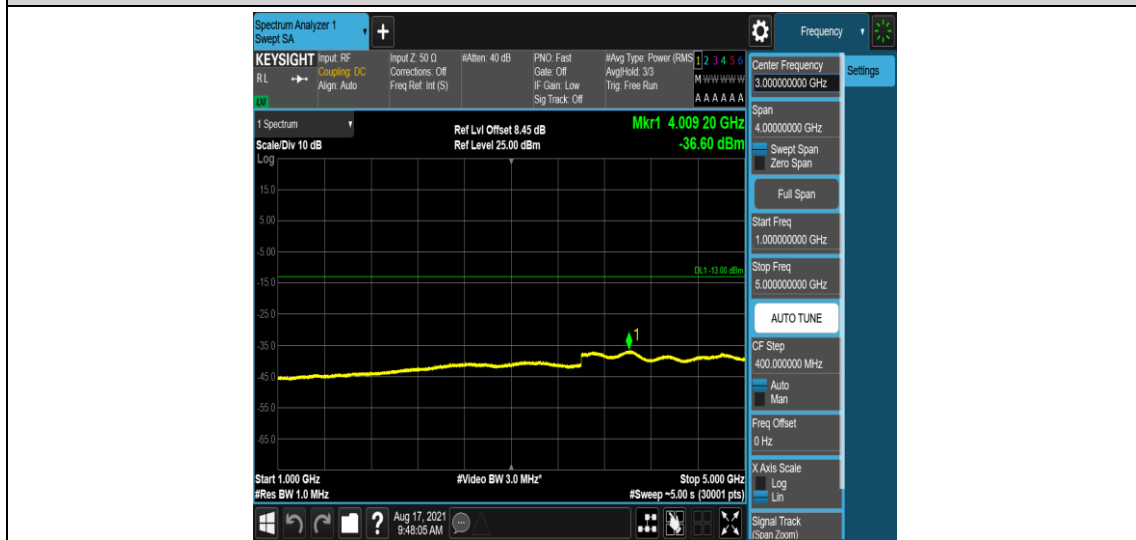

Band26-10MHz-16QAM-26990-1-0-High-30-1000--33.92-PASS

Band26-10MHz-16QAM-26990-1-0-High-1000-5000--36.6-PASS