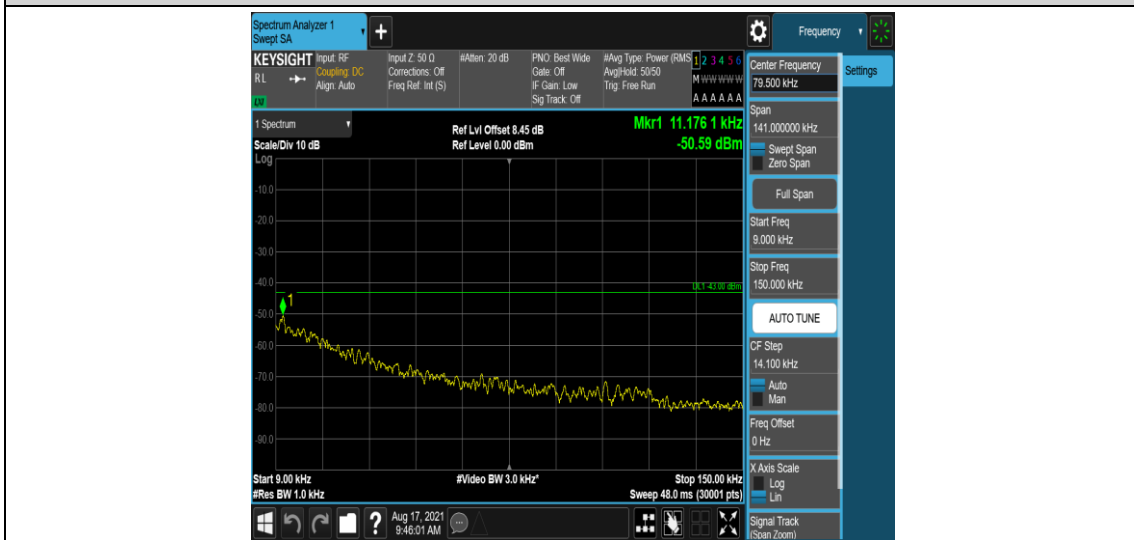

Band26-10MHz-QPSK-26915-1-0-Low-0.15-30--51.88-PASS

Band26-10MHz-QPSK-26915-1-0-Low-30-1000--33.95-PASS

Band26-10MHz-QPSK-26915-1-0-Low-1000-5000--36.56-PASS

Band26-10MHz-QPSK-26915-1-0-Low-5000-12000--57.92-PASS

Band26-10MHz-QPSK-26915-1-0-Low-12000-26500--52.05-PASS

Band26-10MHz-QPSK-26990-1-0-High-0.009-0.15--50.59-PASS

Band26-10MHz-QPSK-26990-1-0-High-0.15-30--52.21-PASS

Band26-10MHz-QPSK-26990-1-0-High-30-1000--34-PASS