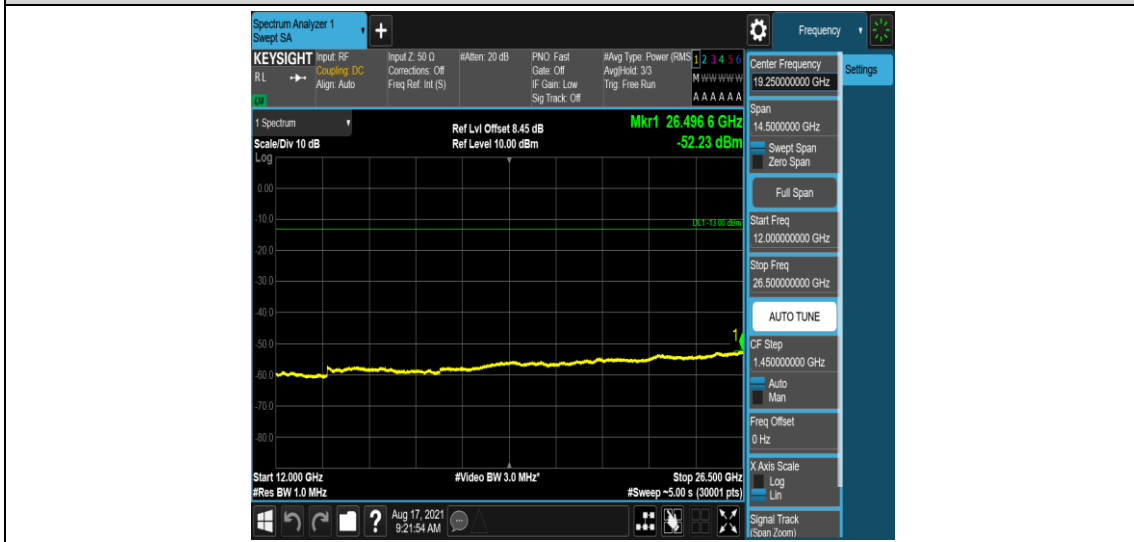

Band26-3MHz-QPSK-26915-1-0-Low-0.15-30--51.59-PASS

Band26-3MHz-QPSK-26915-1-0-Low-30-1000--35.54-PASS

Band26-3MHz-QPSK-26915-1-0-Low-1000-5000--36.88-PASS

Band26-3MHz-QPSK-26915-1-0-Low-5000-12000--57.98-PASS

Band26-3MHz-QPSK-26915-1-0-Low-12000-26500--52.41-PASS

Band26-3MHz-QPSK-27025-1-0-High-0.009-0.15--52.01-PASS

Band26-3MHz-QPSK-27025-1-0-High-0.15-30--51.51-PASS

Band26-3MHz-QPSK-27025-1-0-High-30-1000--34.34-PASS

Band26-3MHz-QPSK-27025-1-0-High-1000-5000--36.51-PASS

Band26-3MHz-QPSK-27025-1-0-High-5000-12000--57.65-PASS

Band26-3MHz-QPSK-27025-1-0-High-12000-26500--52.23-PASS

Band26-3MHz-16QAM-26805-1-0-Low-0.009-0.15--50.85-PASS

Band26-3MHz-16QAM-26805-1-0-Low-0.15-30--51.11-PASS

Band26-3MHz-16QAM-26805-1-0-Low-30-1000--33.91-PASS

Band26-3MHz-16QAM-26805-1-0-Low-1000-5000--36.95-PASS

Band26-3MHz-16QAM-26805-1-0-Low-5000-12000--57.79-PASS