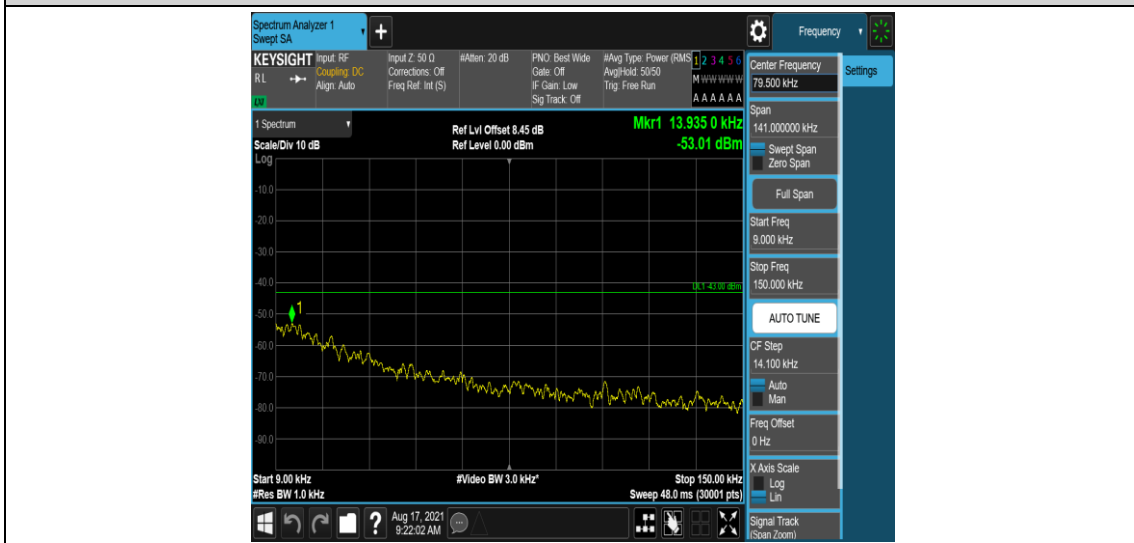

Band26-3MHz-16QAM-26805-1-0-Low-12000-26500--52.63-PASS

Band26-3MHz-16QAM-26915-1-0-Low-0.009-0.15--53.3-PASS

Band26-3MHz-16QAM-26915-1-0-Low-5000-12000--57.95-PASS

Band26-3MHz-16QAM-26915-1-0-Low-12000-26500--52.62-PASS