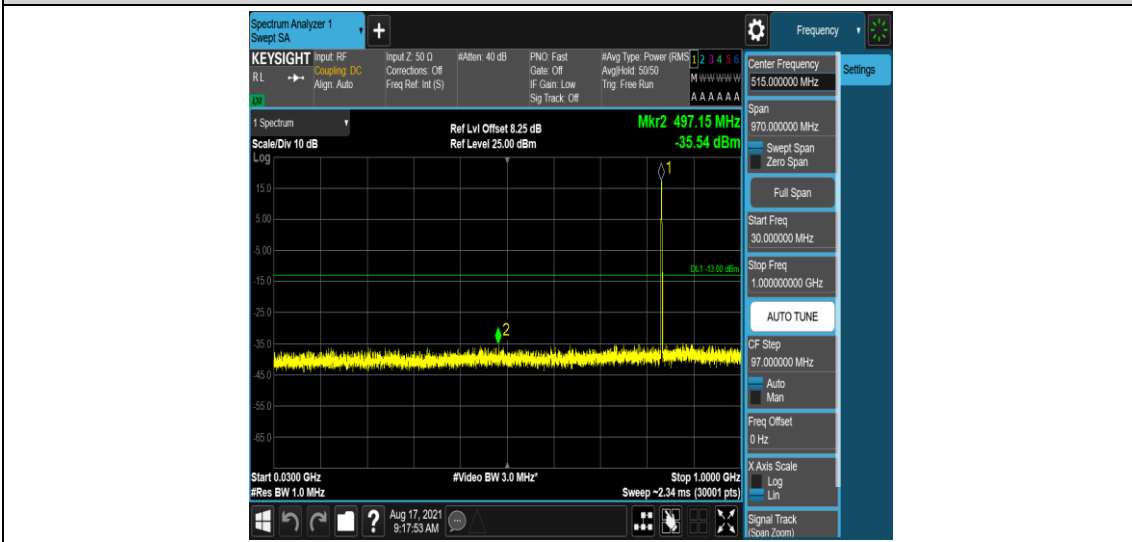

Band26-3MHz-QPSK-26915-1-0-Low-0.15-30--51.59-PASS

Band26-3MHz-QPSK-26915-1-0-Low-30-1000--35.54-PASS

Band26-3MHz-QPSK-26915-1-0-Low-1000-5000--36.88-PASS

Band26-3MHz-QPSK-26915-1-0-Low-5000-12000--57.98-PASS