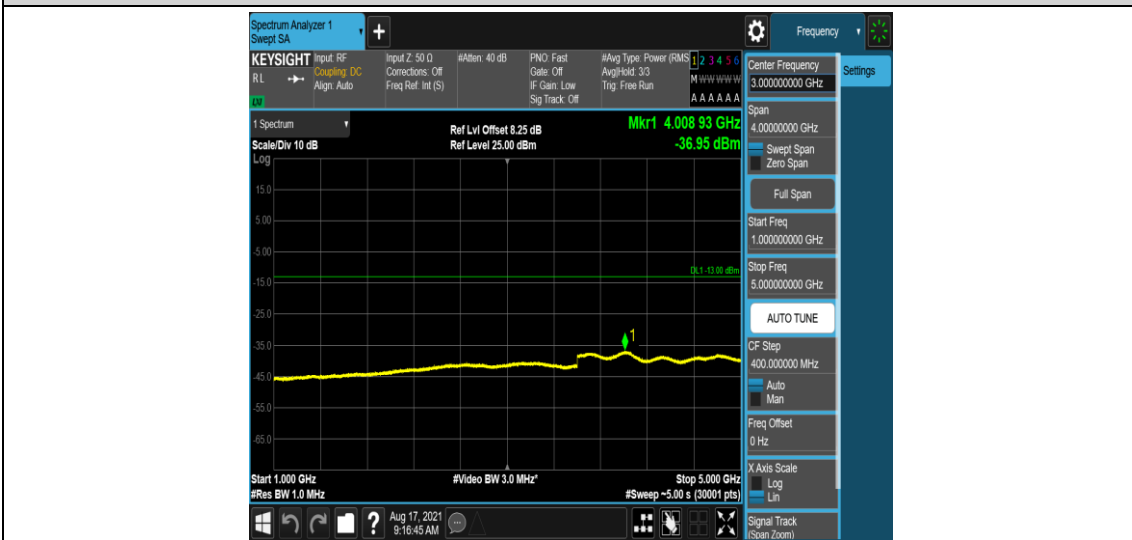

Band26-3MHz-QPSK-27025-1-0-High-1000-5000--36.51-PASS

Band26-3MHz-QPSK-27025-1-0-High-5000-12000--57.65-PASS

Band26-3MHz-QPSK-27025-1-0-High-12000-26500--52.23-PASS

Band26-3MHz-16QAM-26805-1-0-Low-0.009-0.15--50.85-PASS

Band26-3MHz-16QAM-26805-1-0-Low-0.15-30--51.11-PASS

Band26-3MHz-16QAM-26805-1-0-Low-30-1000--33.91-PASS

Band26-3MHz-16QAM-26805-1-0-Low-1000-5000--36.95-PASS

Band26-3MHz-16QAM-26805-1-0-Low-5000-12000--57.79-PASS