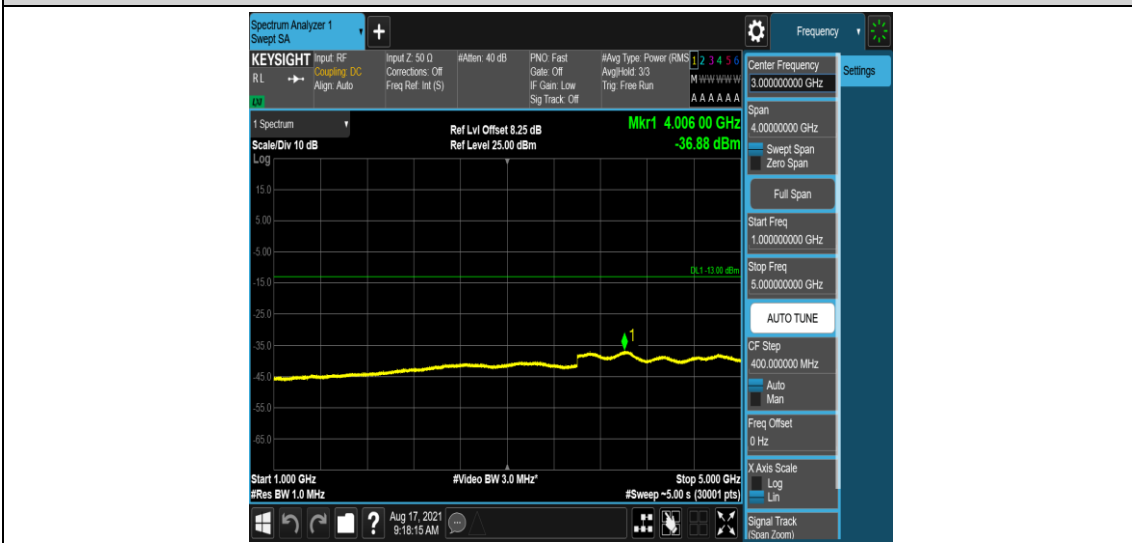

Band26-3MHz-QPSK-26915-1-0-Low-0.15-30--51.59-PASS

Band26-3MHz-QPSK-26915-1-0-Low-30-1000--35.54-PASS

Band26-3MHz-QPSK-26915-1-0-Low-1000-5000--36.88-PASS

Band26-3MHz-QPSK-26915-1-0-Low-5000-12000--57.98-PASS

Band26-3MHz-QPSK-26915-1-0-Low-12000-26500--52.41-PASS

Band26-3MHz-QPSK-27025-1-0-High-0.009-0.15--52.01-PASS

Band26-3MHz-QPSK-27025-1-0-High-0.15-30--51.51-PASS

Band26-3MHz-QPSK-27025-1-0-High-30-1000--34.34-PASS