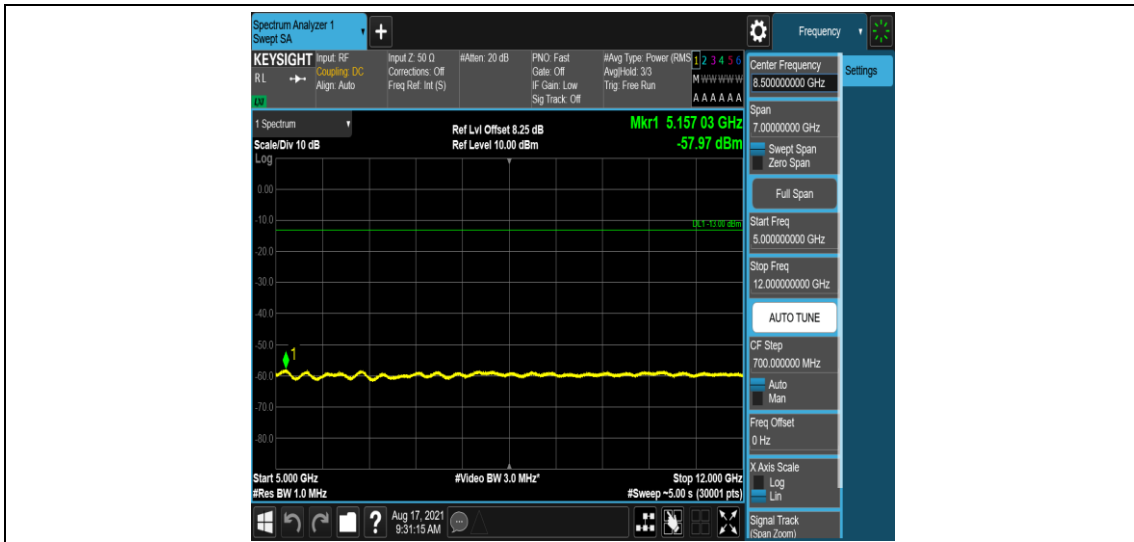

Band26-5MHz-QPSK-26915-1-0-Low-1000-5000--36.61-PASS

Band26-5MHz-QPSK-26915-1-0-Low-5000-12000--57.97-PASS