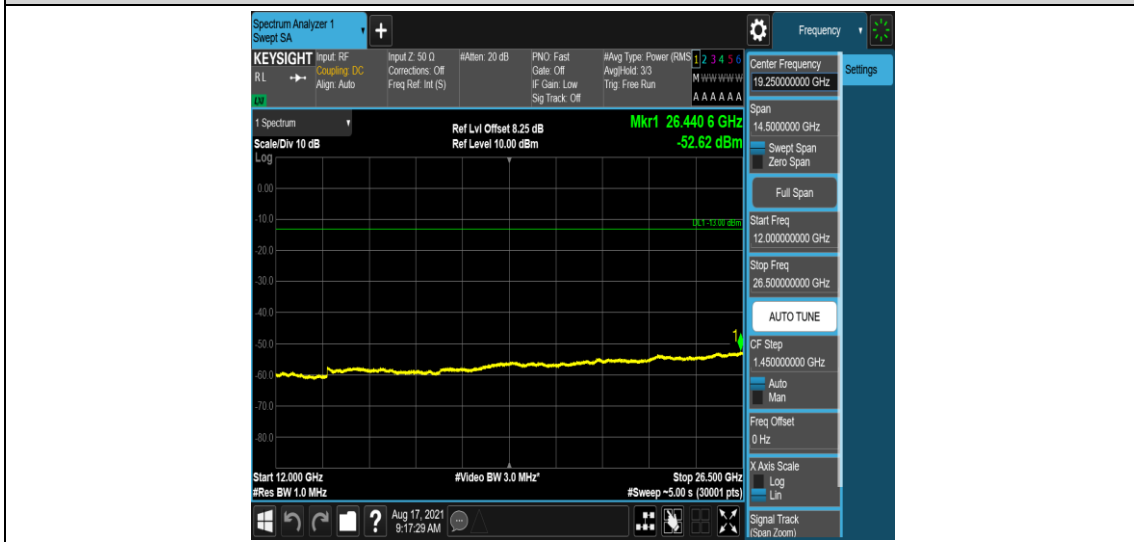

Band26-3MHz-16QAM-26805-1-0-Low-0.15-30--51.11-PASS

Band26-3MHz-16QAM-26805-1-0-Low-30-1000--33.91-PASS

Band26-3MHz-16QAM-26805-1-0-Low-1000-5000--36.95-PASS

Band26-3MHz-16QAM-26805-1-0-Low-5000-12000--57.79-PASS

Band26-3MHz-16QAM-26805-1-0-Low-12000-26500--52.63-PASS

Band26-3MHz-16QAM-26915-1-0-Low-0.009-0.15--53.3-PASS

Band26-3MHz-16QAM-26915-1-0-Low-5000-12000--57.95-PASS

Band26-3MHz-16QAM-26915-1-0-Low-12000-26500--52.62-PASS