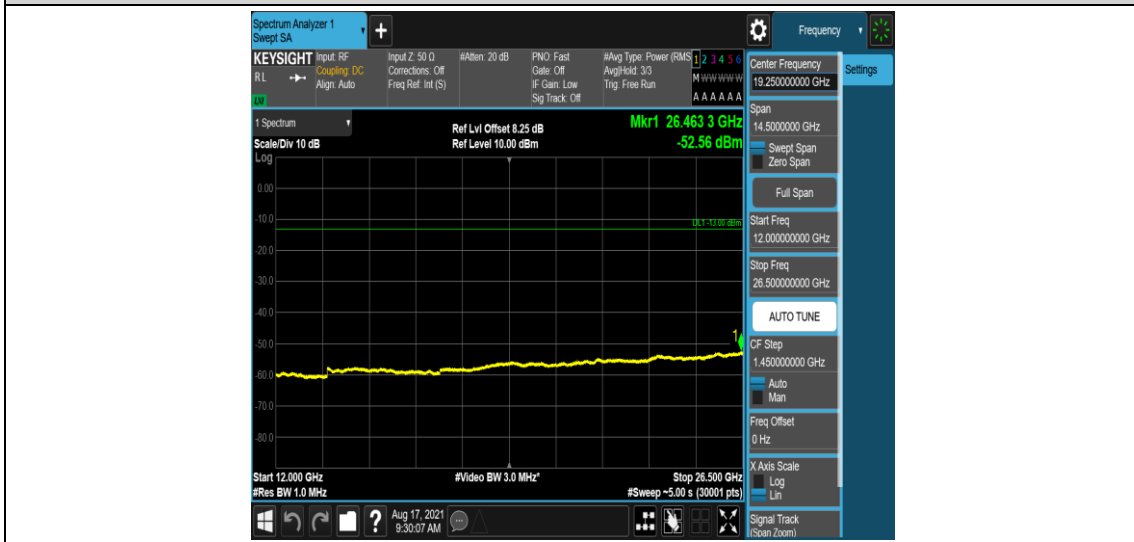

Band26-5MHz-QPSK-27015-1-0-High-12000-26500--52.29-PASS

Band26-5MHz-16QAM-26815-1-0-Low-0.009-0.15--52.89-PASS

Band26-5MHz-16QAM-26815-1-0-Low-0.15-30--51.1-PASS

Band26-5MHz-16QAM-26815-1-0-Low-30-1000--34.49-PASS

Band26-5MHz-16QAM-26815-1-0-Low-1000-5000--36.77-PASS

Band26-5MHz-16QAM-26815-1-0-Low-5000-12000--58.06-PASS

Band26-5MHz-16QAM-26815-1-0-Low-12000-26500--52.56-PASS

Band26-5MHz-16QAM-26915-1-0-Low-0.009-0.15--51.41-PASS