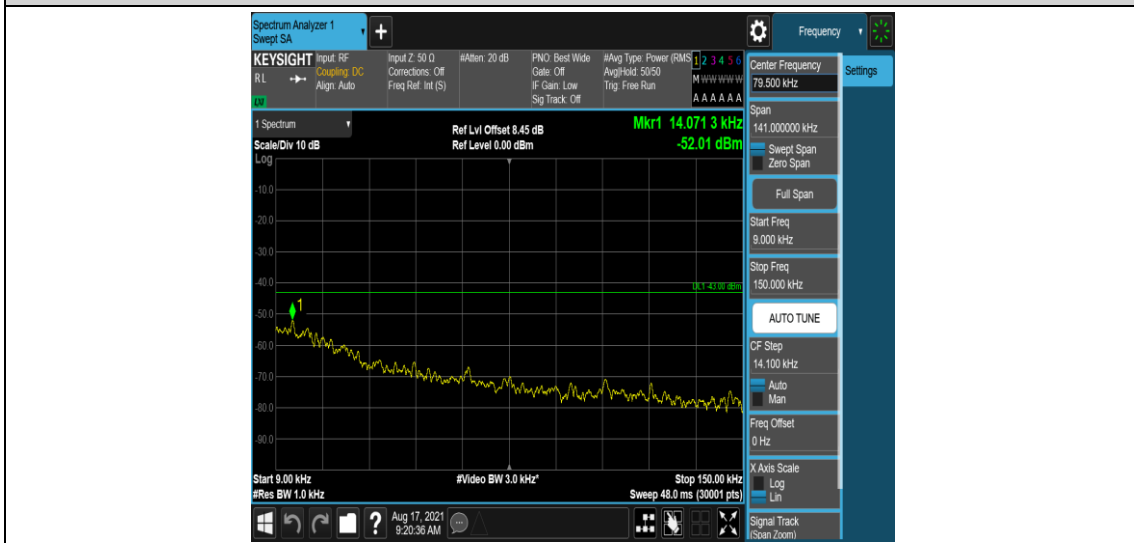

Band26-3MHz-QPSK-26915-1-0-Low-0.15-30--51.59-PASS

Band26-3MHz-QPSK-26915-1-0-Low-30-1000--35.54-PASS

Band26-3MHz-QPSK-26915-1-0-Low-1000-5000--36.88-PASS

Band26-3MHz-QPSK-26915-1-0-Low-5000-12000--57.98-PASS

Band26-3MHz-QPSK-26915-1-0-Low-12000-26500--52.41-PASS

Band26-3MHz-QPSK-27025-1-0-High-0.009-0.15--52.01-PASS

Band26-3MHz-QPSK-27025-1-0-High-0.15-30--51.51-PASS

Band26-3MHz-QPSK-27025-1-0-High-30-1000--34.34-PASS