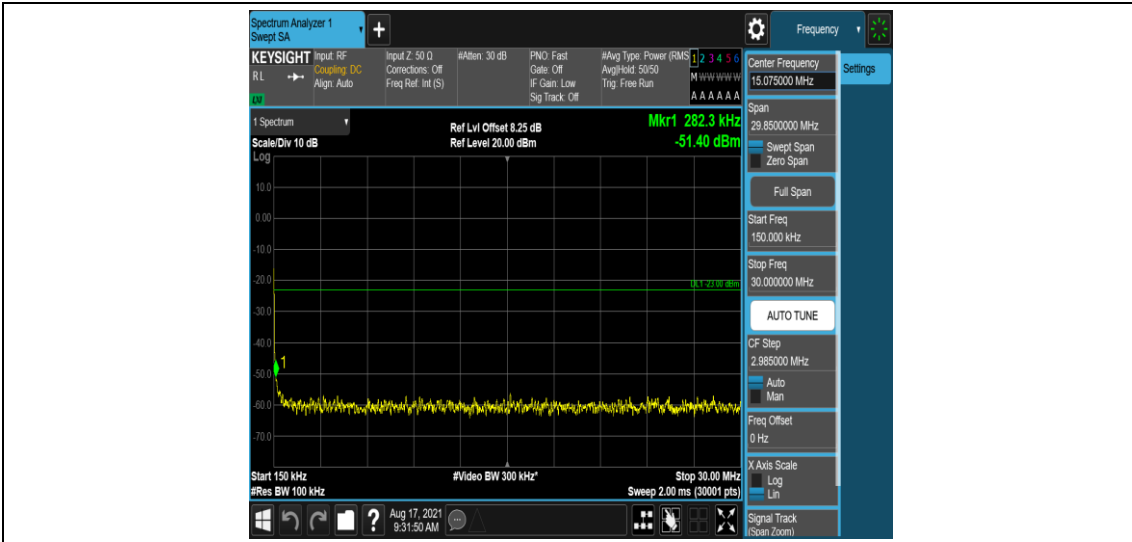

Band26-5MHz-16QAM-26815-1-0-Low-1000-5000--36.77-PASS

Band26-5MHz-16QAM-26815-1-0-Low-5000-12000--58.06-PASS

Band26-5MHz-16QAM-26815-1-0-Low-12000-26500--52.56-PASS

Band26-5MHz-16QAM-26915-1-0-Low-0.009-0.15--51.41-PASS