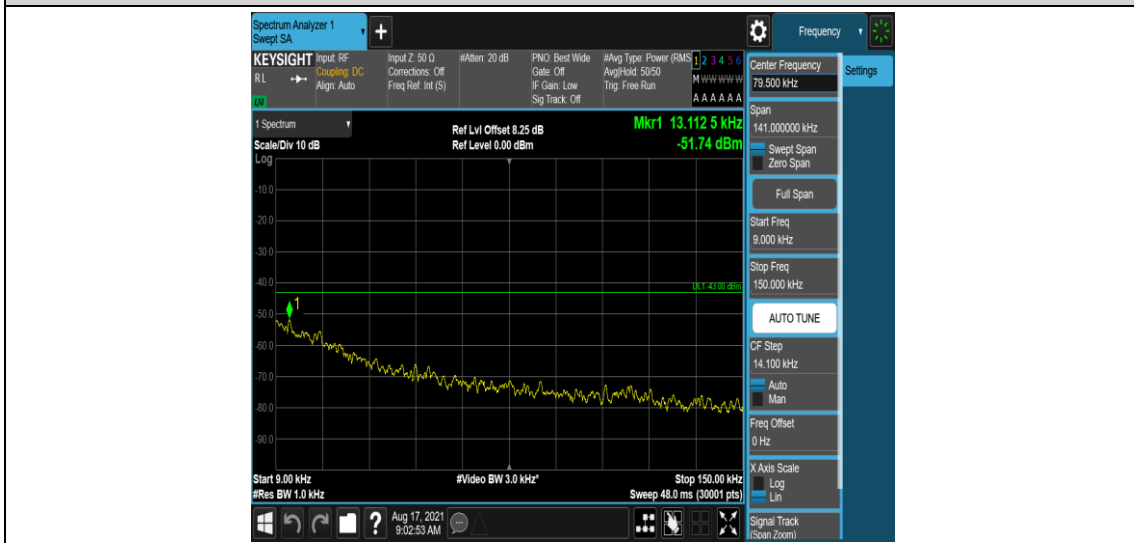

Band26-1.4MHz-QPSK-26797-1-0-Low-12000-26500--52.6-PASS