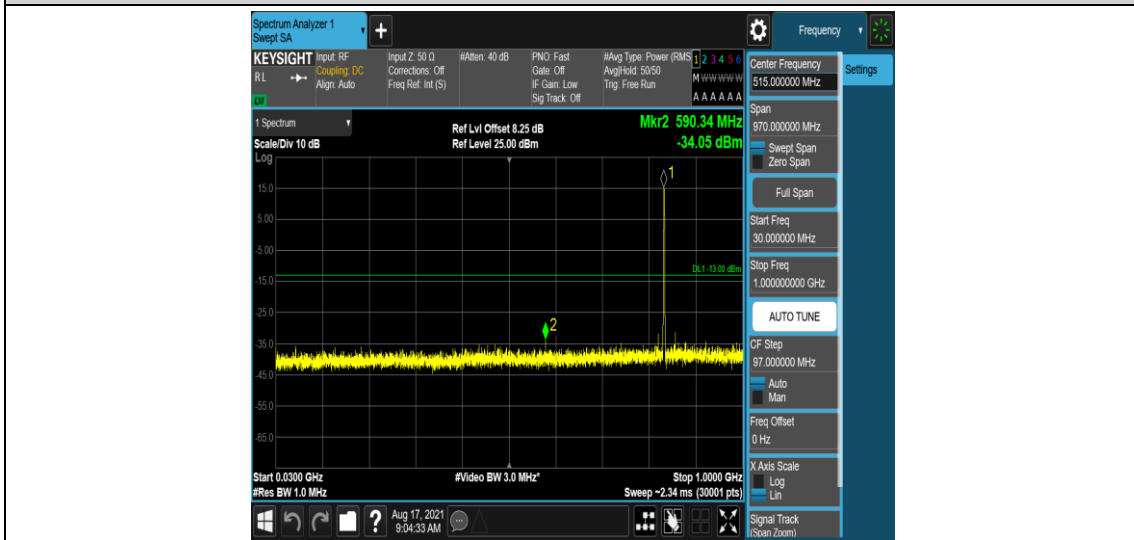

Band26-1.4MHz-16QAM-26915-1-0-Low-0.15-30--49.07-PASS