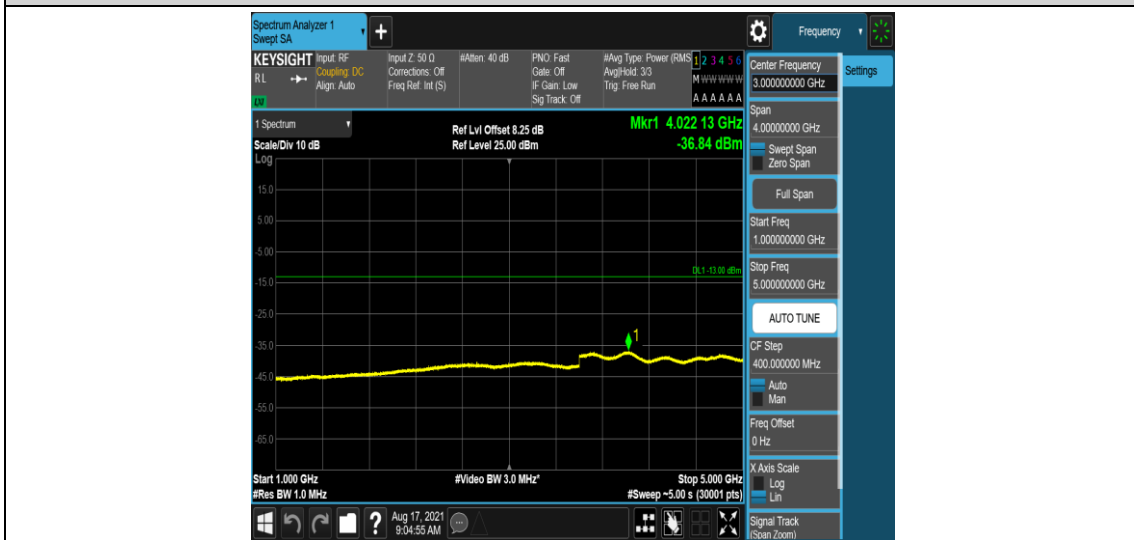

Band26-1.4MHz-16QAM-26915-1-0-Low-30-1000--34.05-PASS