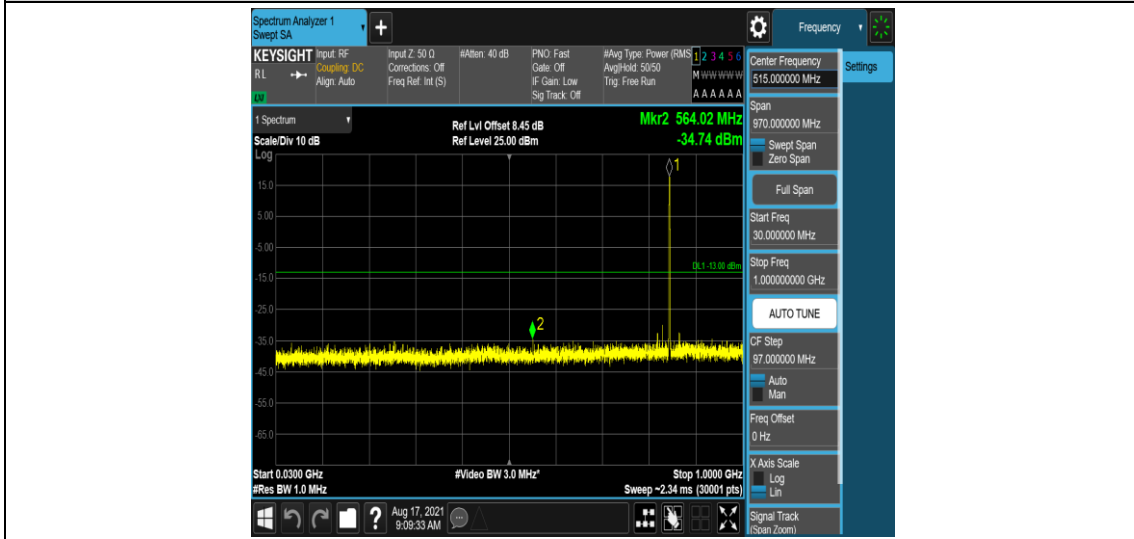

Band26-1.4MHz-16QAM-27033-1-0-High-0.15-30--48.34-PASS