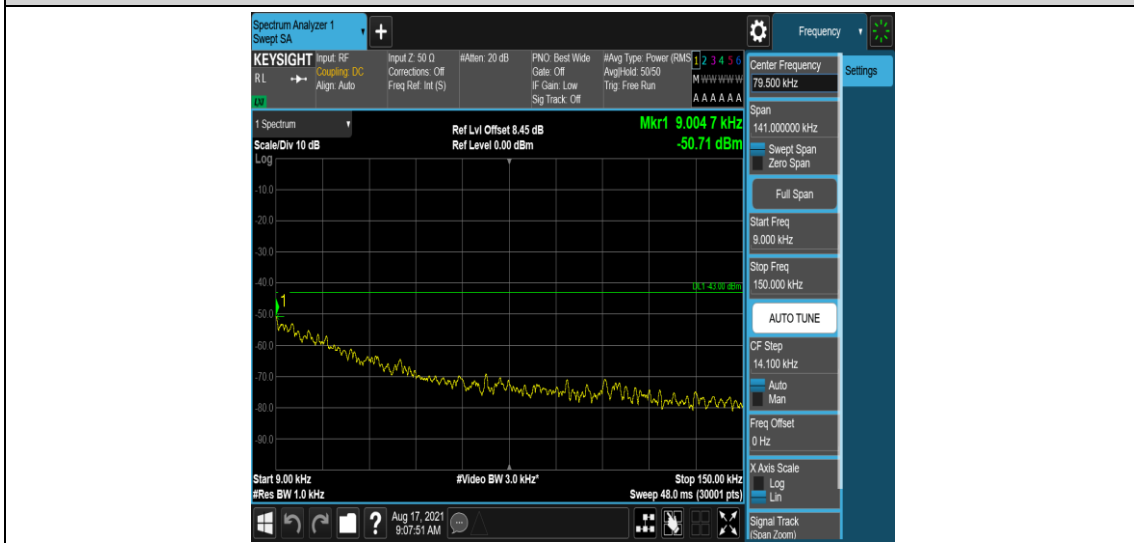

Band26-1.4MHz-QPSK-26915-1-0-Low-12000-26500--52.71-PASS