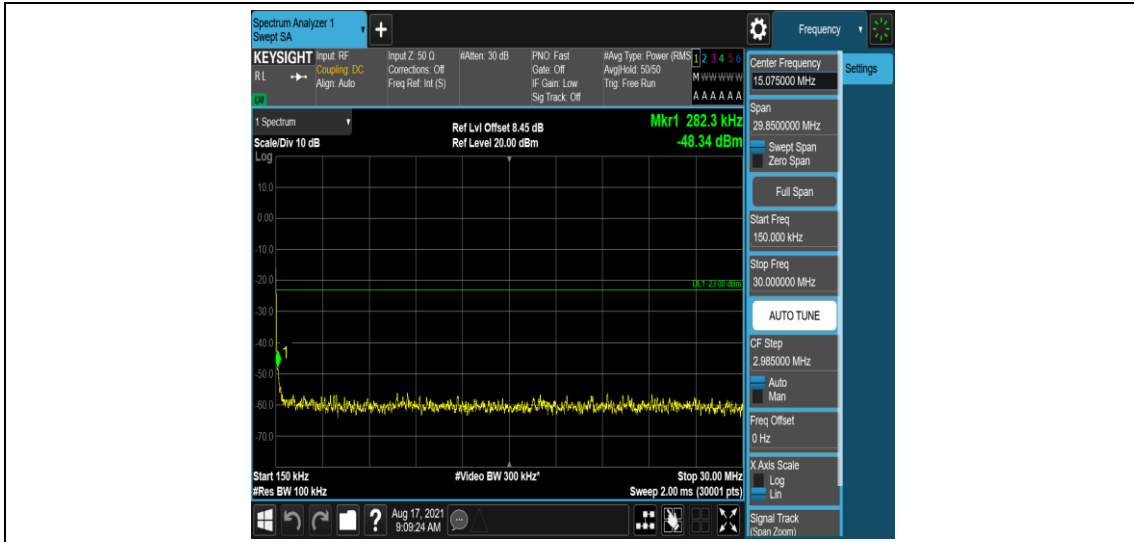

Band26-1.4MHz-16QAM-27033-1-0-High-0.009-0.15--52.41-PASS