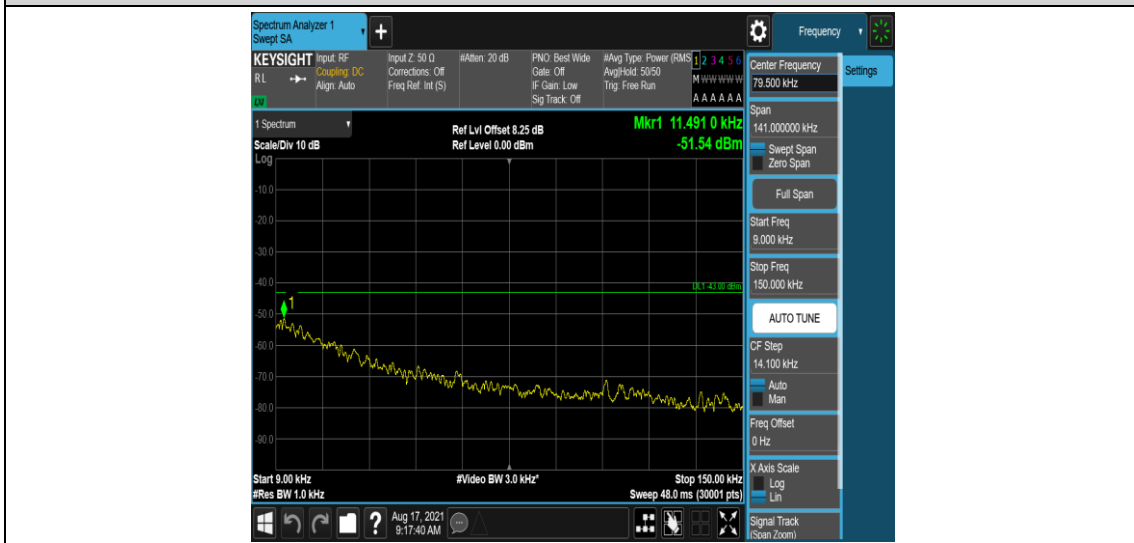

Band26-3MHz-QPSK-26805-1-0-Low-12000-26500--52.52-PASS

Band26-3MHz-QPSK-26915-1-0-Low-0.009-0.15--51.54-PASS