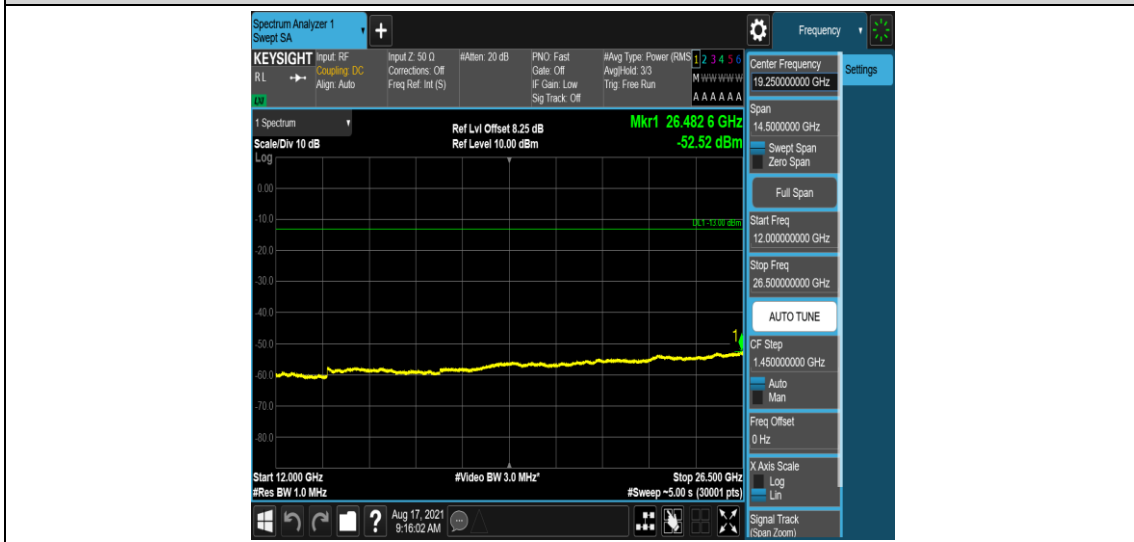

Band26-3MHz-QPSK-26805-1-0-Low-0.15-30--50.99-PASS

Band26-3MHz-QPSK-26805-1-0-Low-30-1000--34.49-PASS

Band26-3MHz-QPSK-26805-1-0-Low-1000-5000--36.65-PASS

Band26-3MHz-QPSK-26805-1-0-Low-5000-12000--58.05-PASS