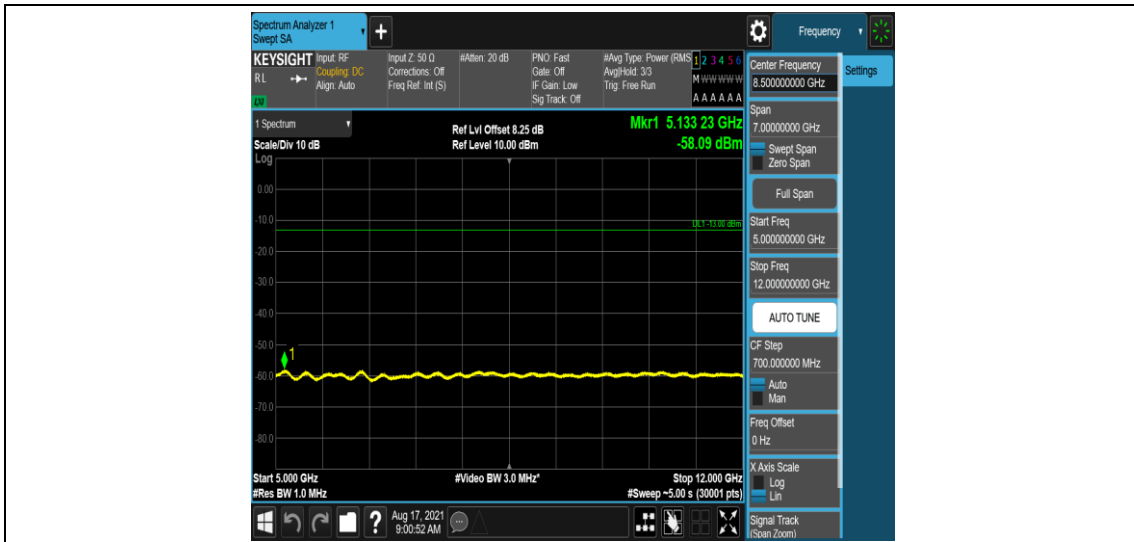

Test Graphs

Band26-1.4MHz-QPSK-26797-1-0-Low-0.15-30--49.9-PASS

Band26-1.4MHz-QPSK-26797-1-0-Low-30-1000--34.95-PASS

Band26-1.4MHz-QPSK-26797-1-0-Low-1000-5000--36.89-PASS

Band26-1.4MHz-QPSK-26797-1-0-Low-5000-12000--58.09-PASS