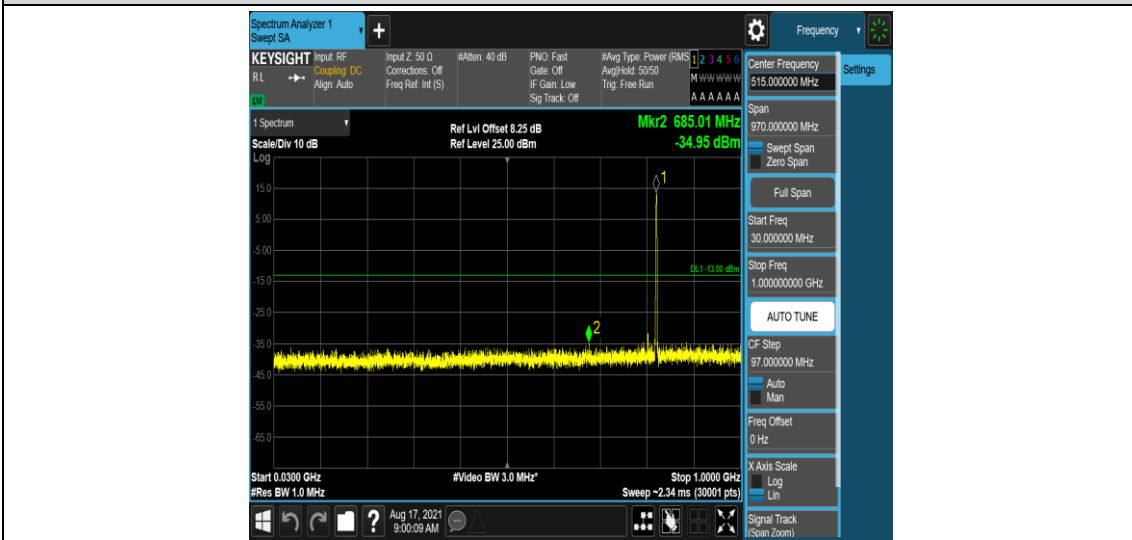

Band26-1.4MHz-QPSK-26797-1-0-Low-0.15-30--49.9-PASS