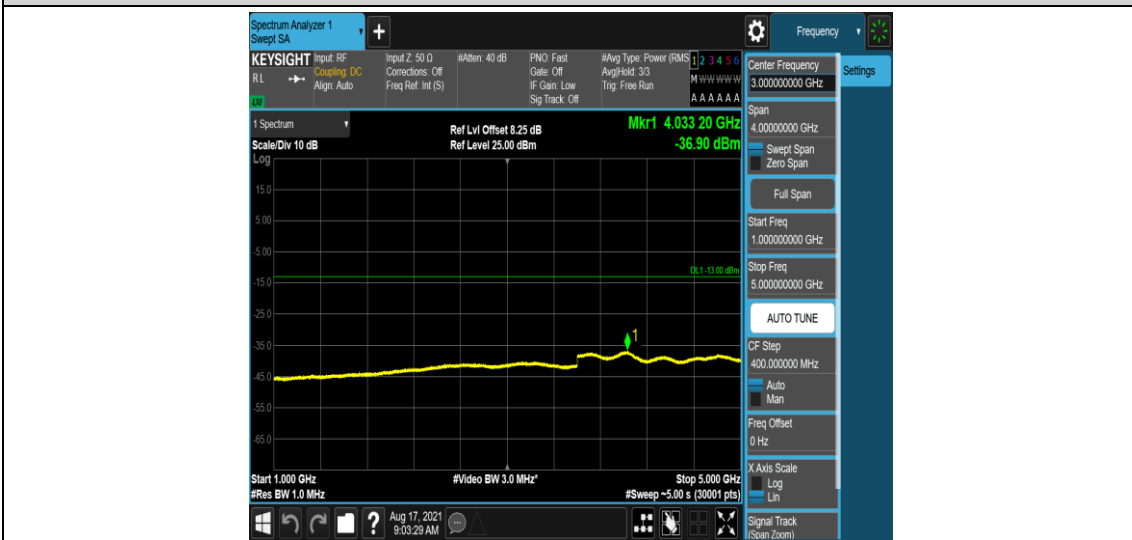

Band26-1.4MHz-QPSK-26797-1-0-Low-12000-26500--52.6-PASS

Band26-1.4MHz-QPSK-26915-1-0-Low-0.009-0.15--51.74-PASS

Band26-1.4MHz-QPSK-26915-1-0-Low-0.15-30--50.63-PASS

Band26-1.4MHz-QPSK-26915-1-0-Low-30-1000--34.81-PASS